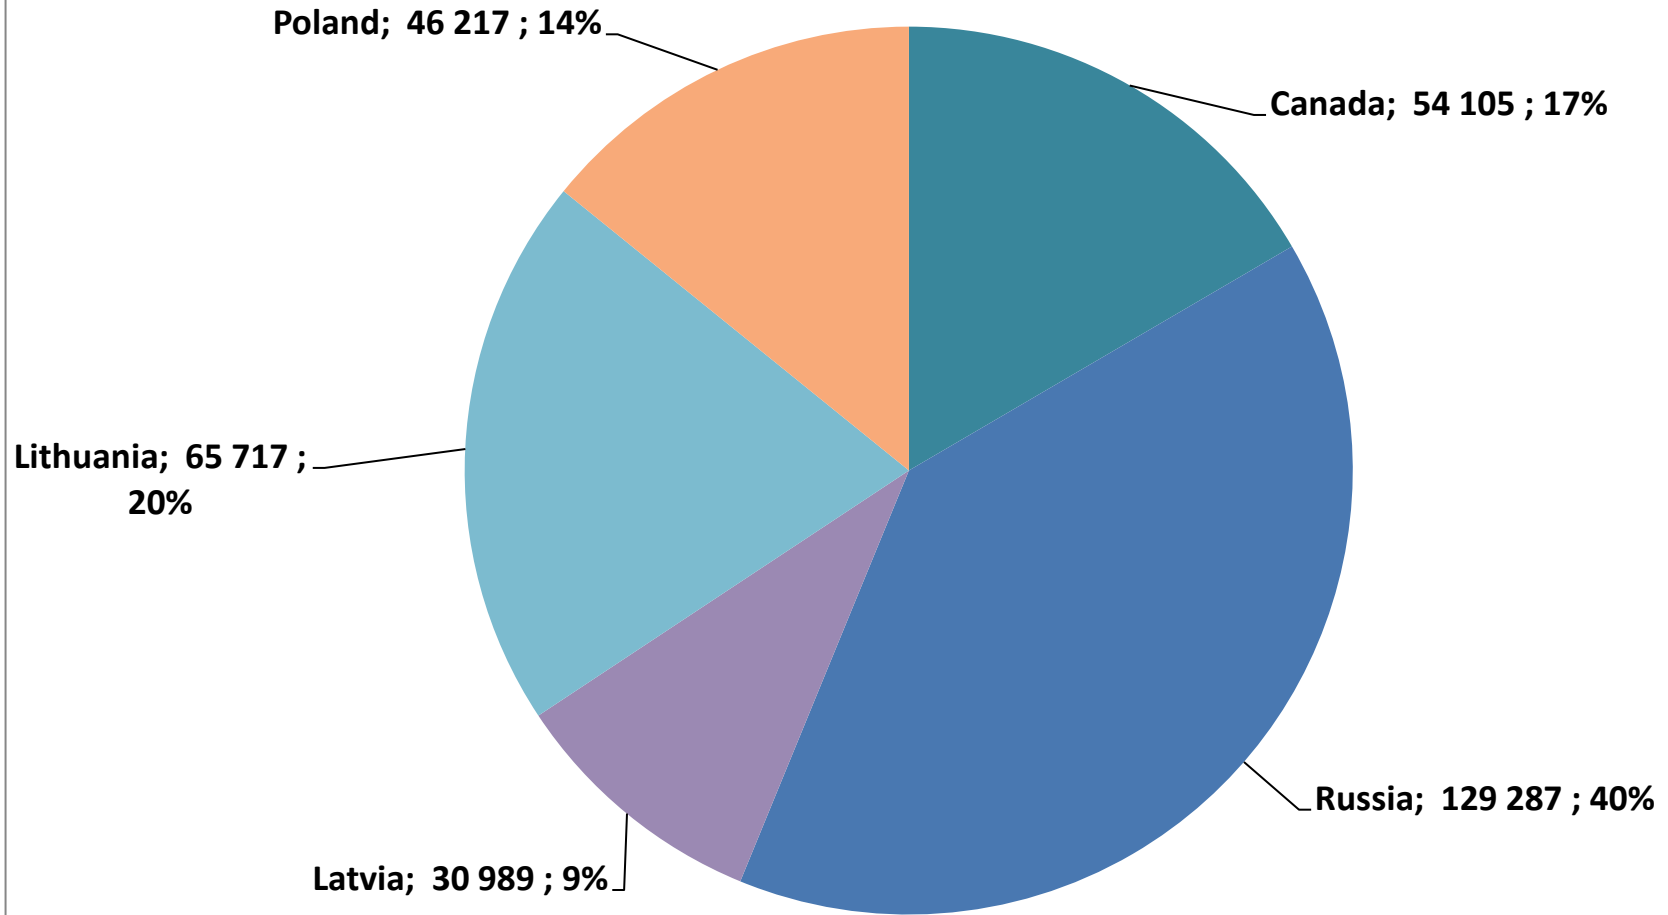

### Koringinvoere/Wheat imports - 2024/2025 (ton)

## Koringuitvoere/Wheat exports - 2024\_25 (ton)