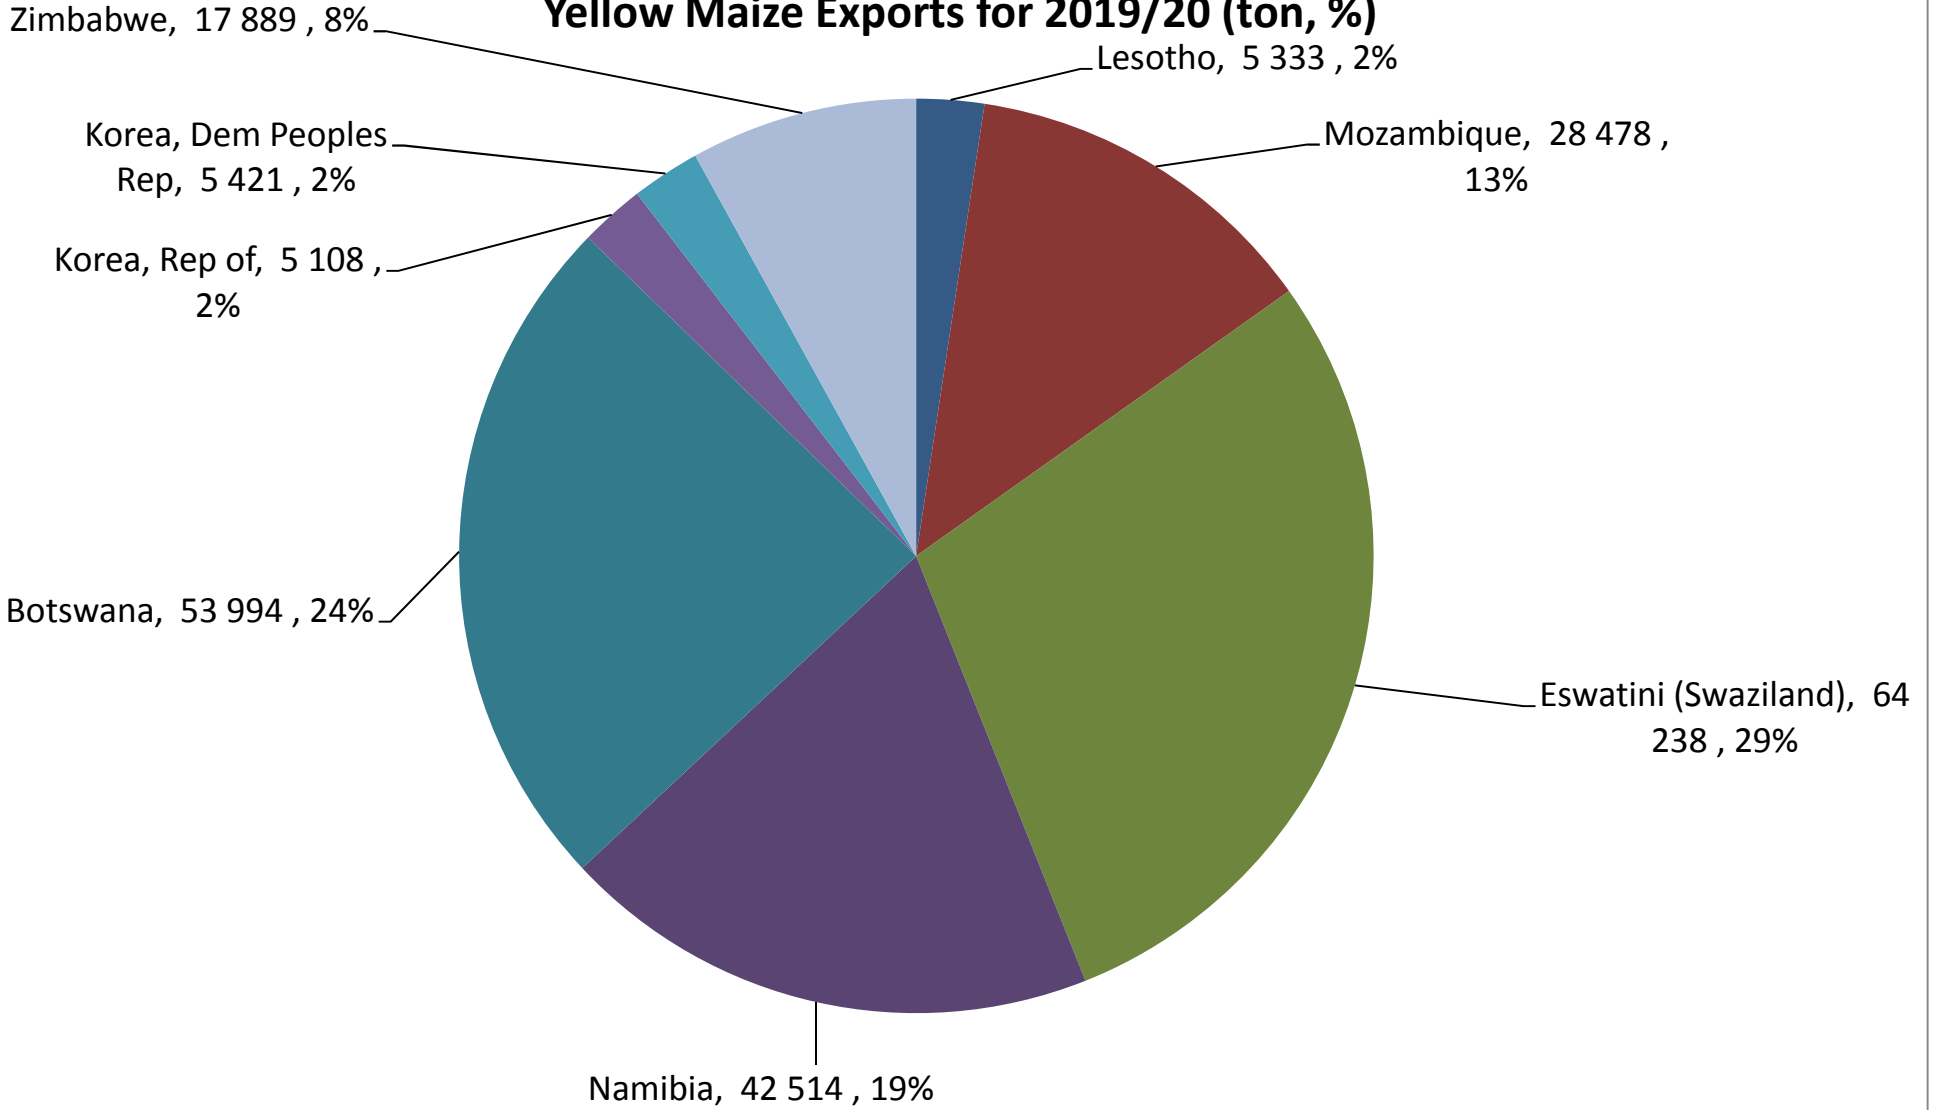

Yellow Maize Exports for 2019/20 (ton, %)

White Maize Exports for 2019/20 (ton, %)

Cumulative Exports of Yellow Maize for 2017/18

■ SAGIS: WEEKLIKSE INVOERE EN UITVOERE 2019/20 BemarKingseizoen

◆ SAGIS: WEEKLIKSE INVOERE EN UITVOERE 2018/19 BemarKingseizoen