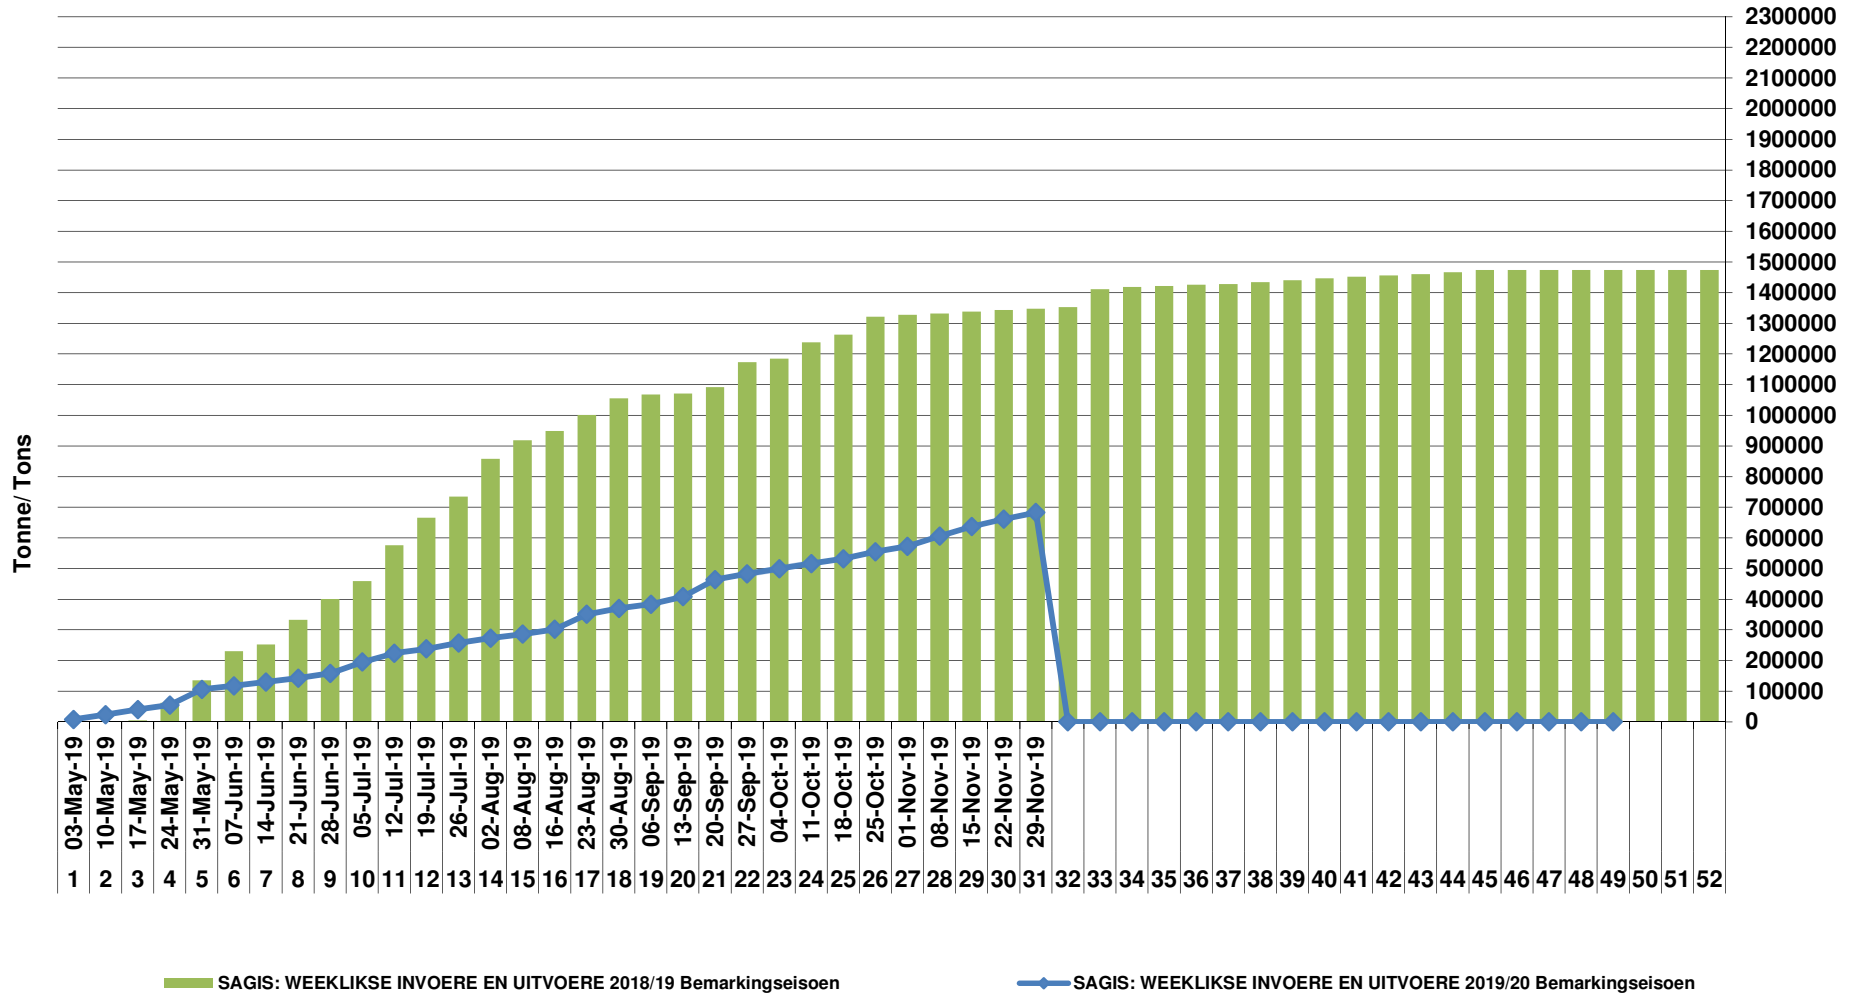

Cumulative Exports of Maize for 2019/20