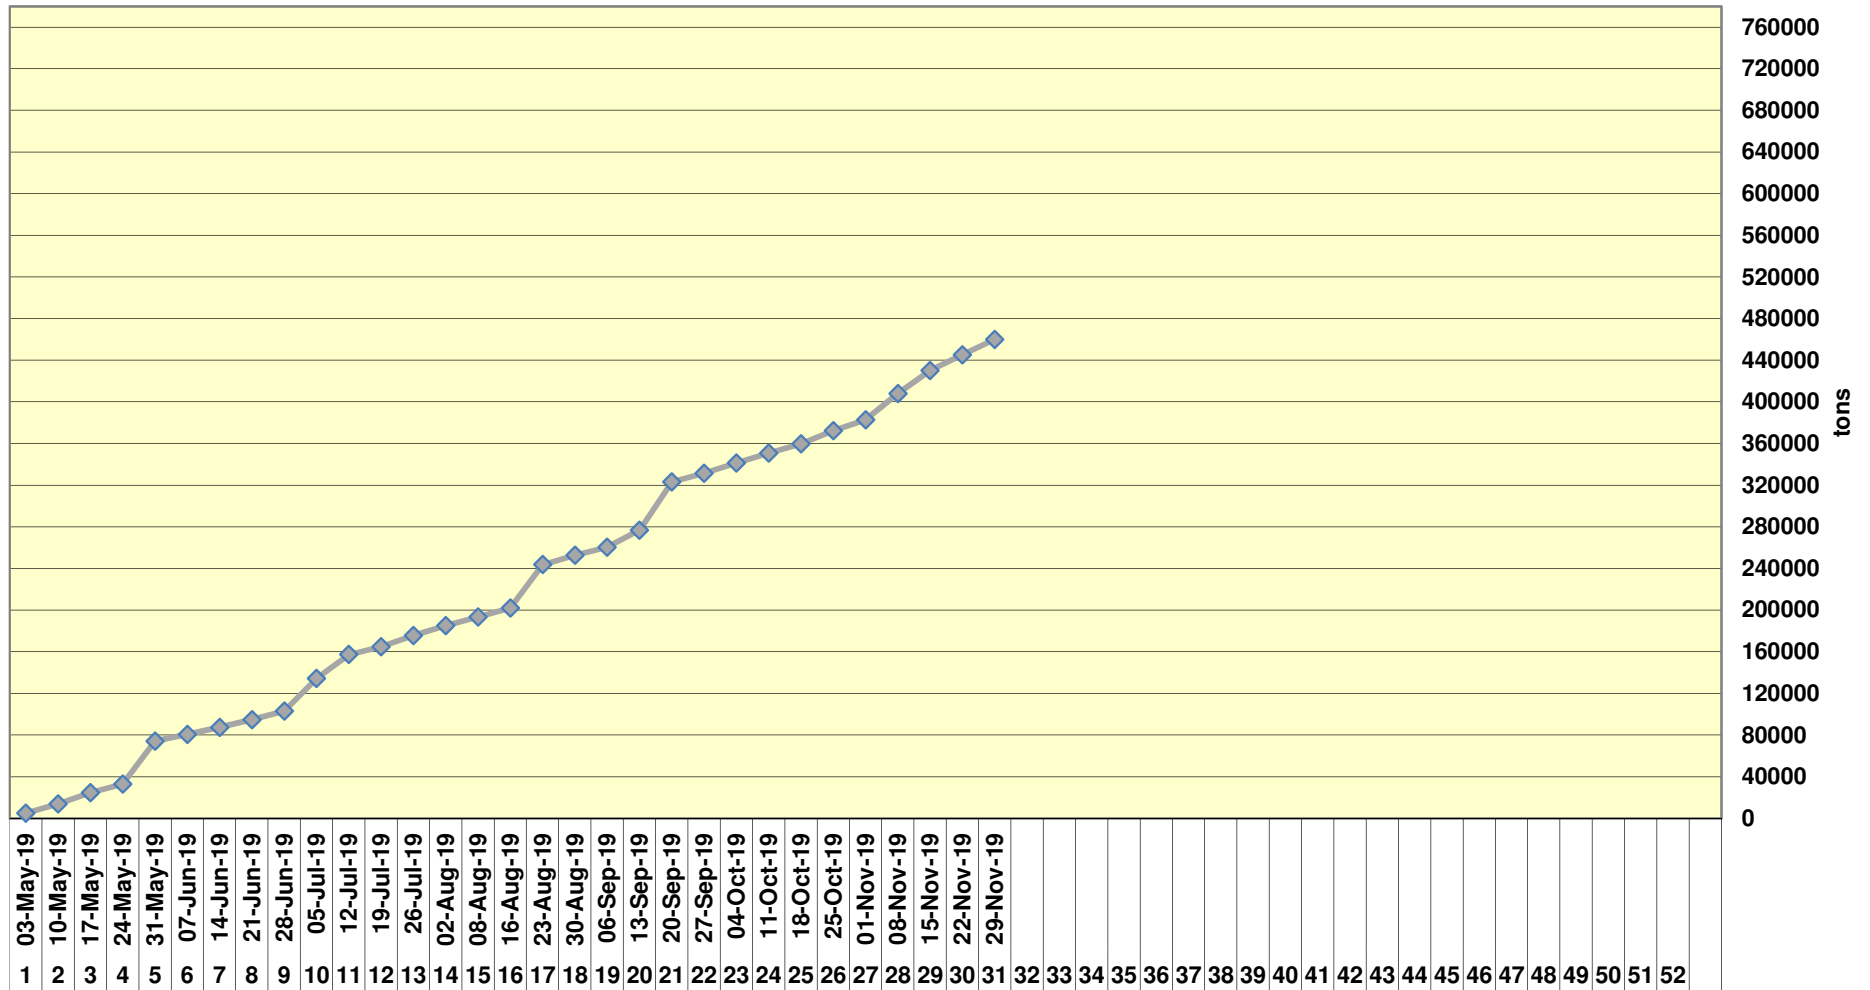

Yellow Maize Exports for 2019/20 (ton, %)

White Maize Exports for 2019/20 (ton, %)

Cumulative Exports of Yellow Maize for 2017/18

■ SAGIS: WEEKLIKSE INVOERE EN UITVOERE 2019/20 BemarKingseizoen

◆ SAGIS: WEEKLIKSE INVOERE EN UITVOERE 2018/19 BemarKingseizoen

RSA Weeklikse mielie-uitvoere RSA Weekly maize exports

Cumulative Exports of White Maize for 2019/20

■ SAGIS: WEEKLIJSE INVOERE EN UITVOERE 2018/19 BemarKingseisoen

◆ SAGIS: WEEKLIJSE INVOERE EN UITVOERE 2019/20 BemarKingseisoen