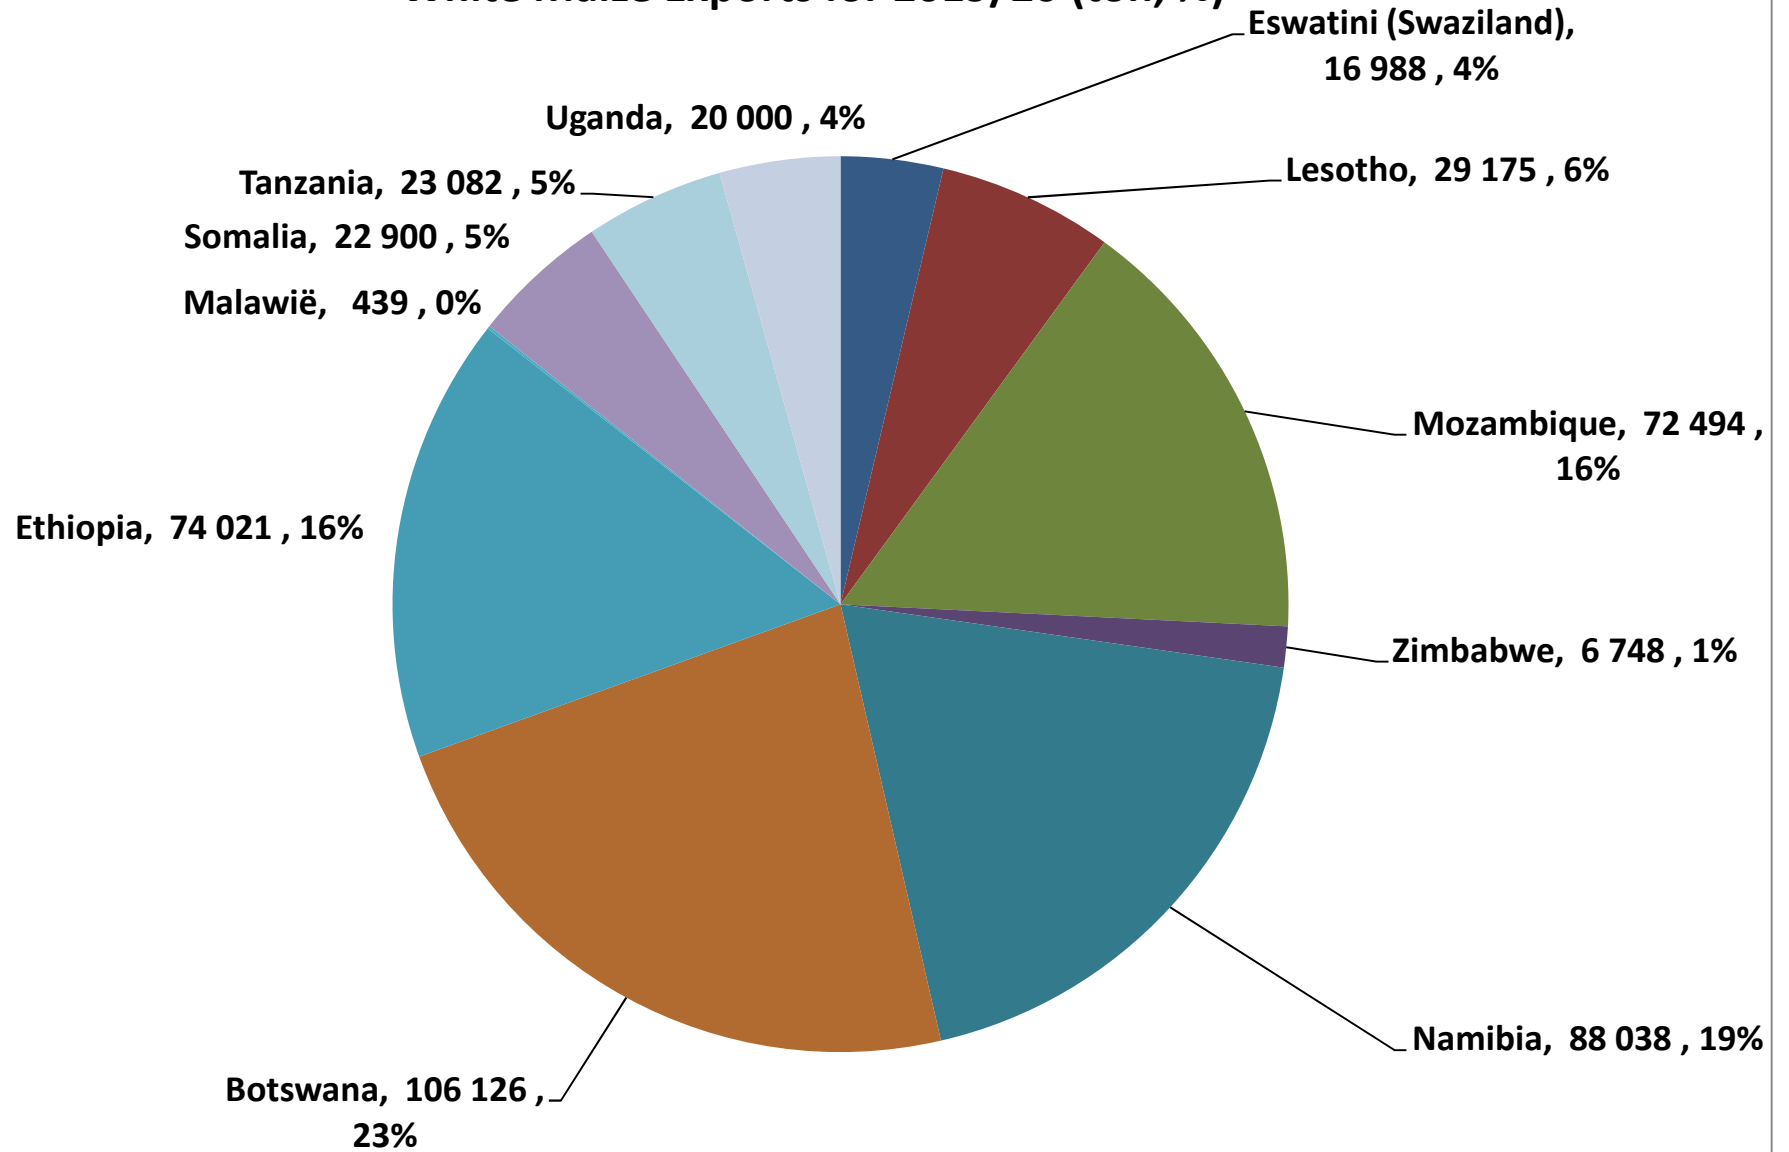

Yellow Maize Exports for 2019/20 (ton, %)

White Maize Exports for 2019/20 (ton, %)

Cumulative Exports of Yellow Maize for 2017/18

■ SAGIS: WEEKLIKSE INVOERE EN UITVOERE 2019/20 BemarKingseizoen

◆ SAGIS: WEEKLIKSE INVOERE EN UITVOERE 2018/19 BemarKingseizoen

RSA Weeklikse mielie-uitvoere RSA Weekly maize exports

Cumulative Exports of White Maize for 2019/20

■ SAGIS: WEEKLIJSE INVOERE EN UITVOERE 2018/19 BemarKingseisoen

◆ SAGIS: WEEKLIJSE INVOERE EN UITVOERE 2019/20 BemarKingseisoen