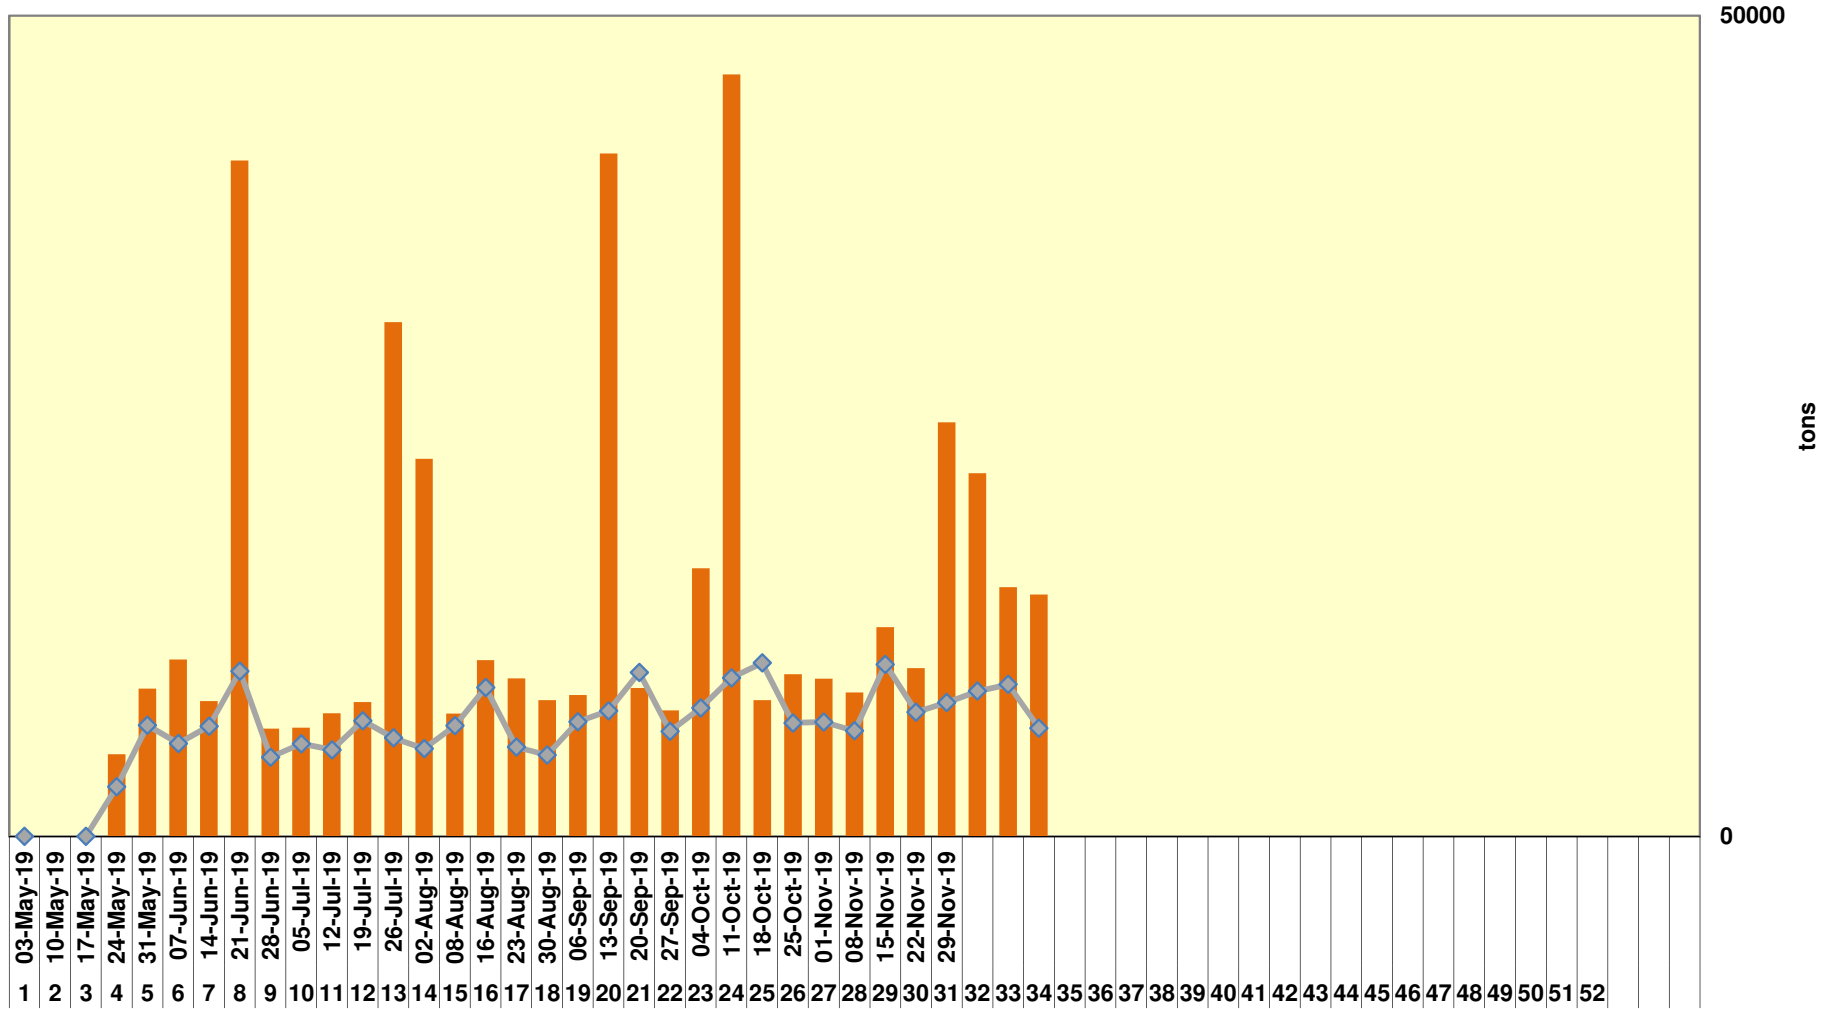

Yellow Maize Exports for 2019/20 (ton, %)

White Maize Exports for 2019/20 (ton, %)

Cumulative Exports of Yellow Maize for 2017/18

■ SAGIS: WEEKLIKSE INVOERE EN UITVOERE 2019/20 BemarKingseizoen

◆ SAGIS: WEEKLIKSE INVOERE EN UITVOERE 2018/19 BemarKingseizoen

RSA Weeklikse mielie-uitvoere RSA Weekly maize exports

Cumulative Exports of White Maize for 2019/20

■ SAGIS: WEEKLIJSE INVOERE EN UITVOERE 2018/19 BemarKingseisoen

◆ SAGIS: WEEKLIJSE INVOERE EN UITVOERE 2019/20 BemarKingseisoen