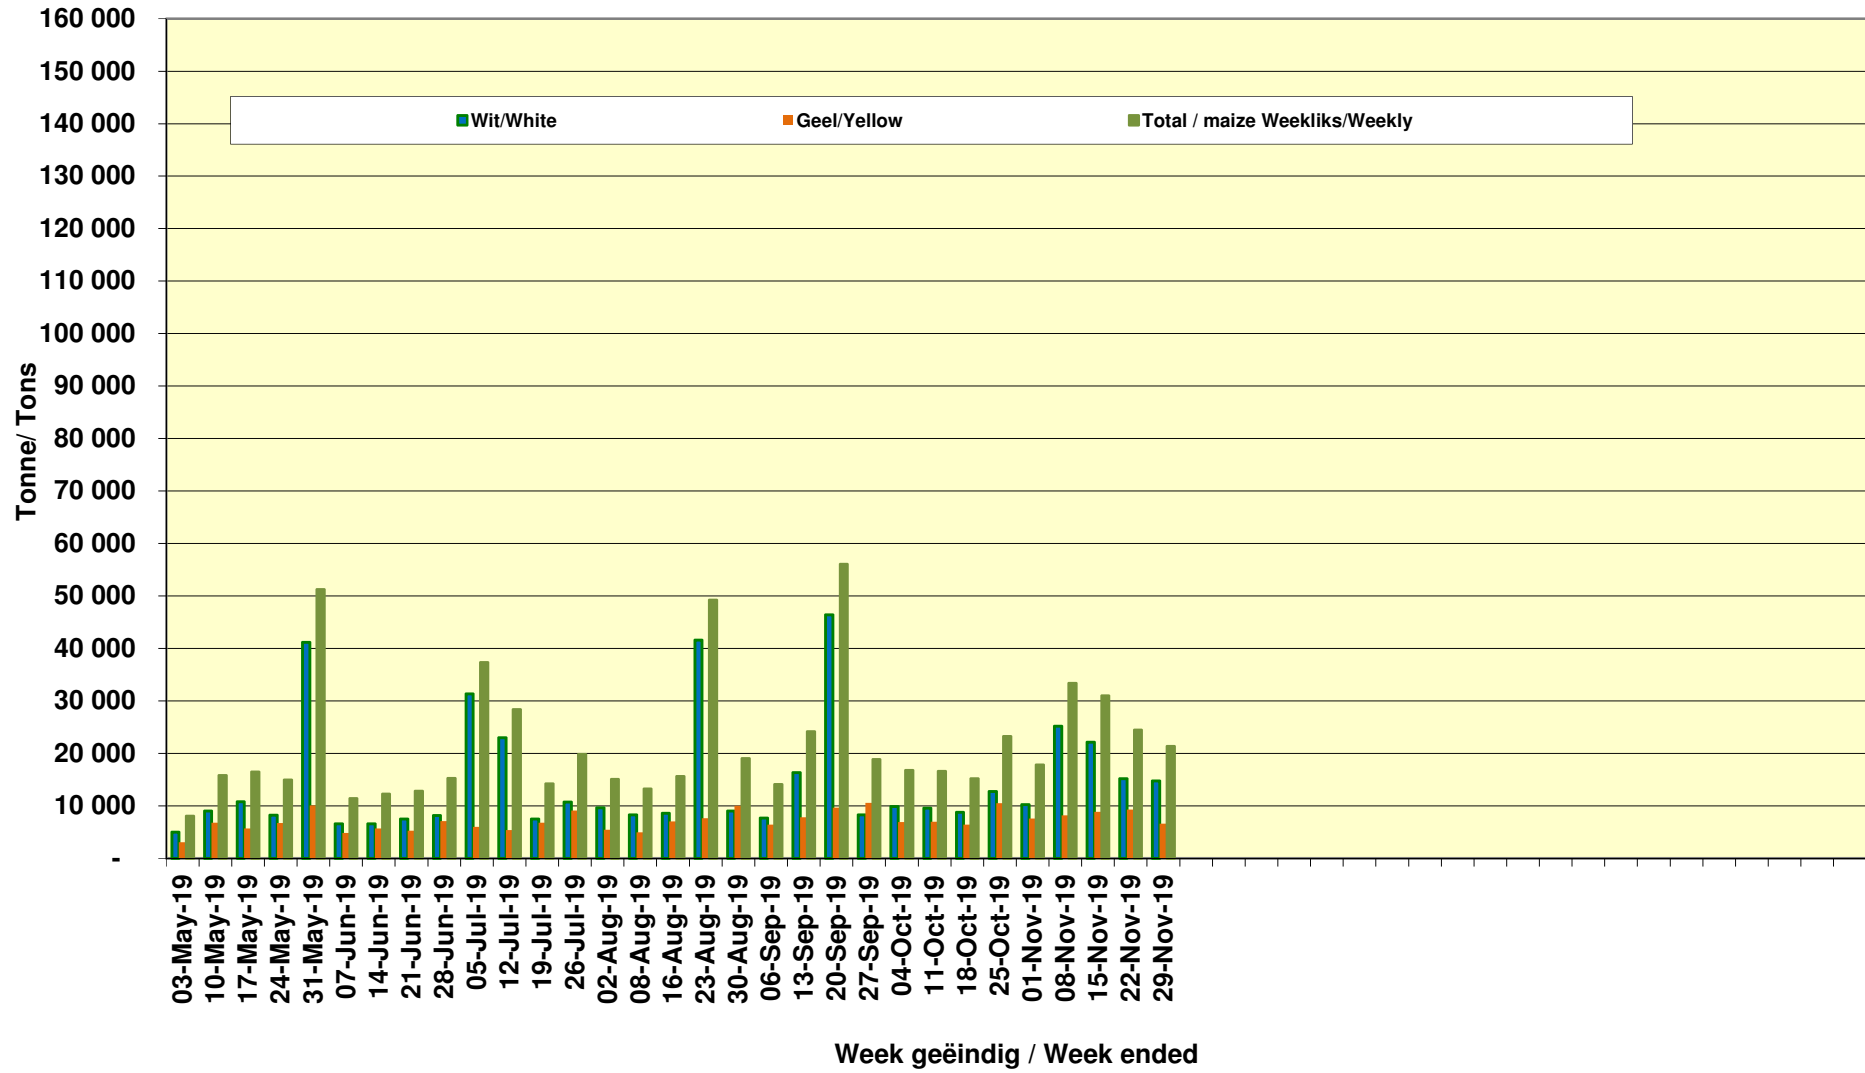

Yellow Maize Exports for 2019/20 (ton, %)

White Maize Exports for 2019/20 (ton, %)

Cumulative Exports of Yellow Maize for 2017/18

■ SAGIS: WEEKLIKSE INVOERE EN UITVOERE 2019/20 BemarKingseizoen

◆ SAGIS: WEEKLIKSE INVOERE EN UITVOERE 2018/19 BemarKingseizoen

RSA Weeklikse mielie-uitvoere RSA Weekly maize exports

Cumulative Exports of White Maize for 2019/20

■ SAGIS: WEEKLIJSE INVOERE EN UITVOERE 2018/19 BemarKingseisoen

◆ SAGIS: WEEKLIJSE INVOERE EN UITVOERE 2019/20 BemarKingseisoen