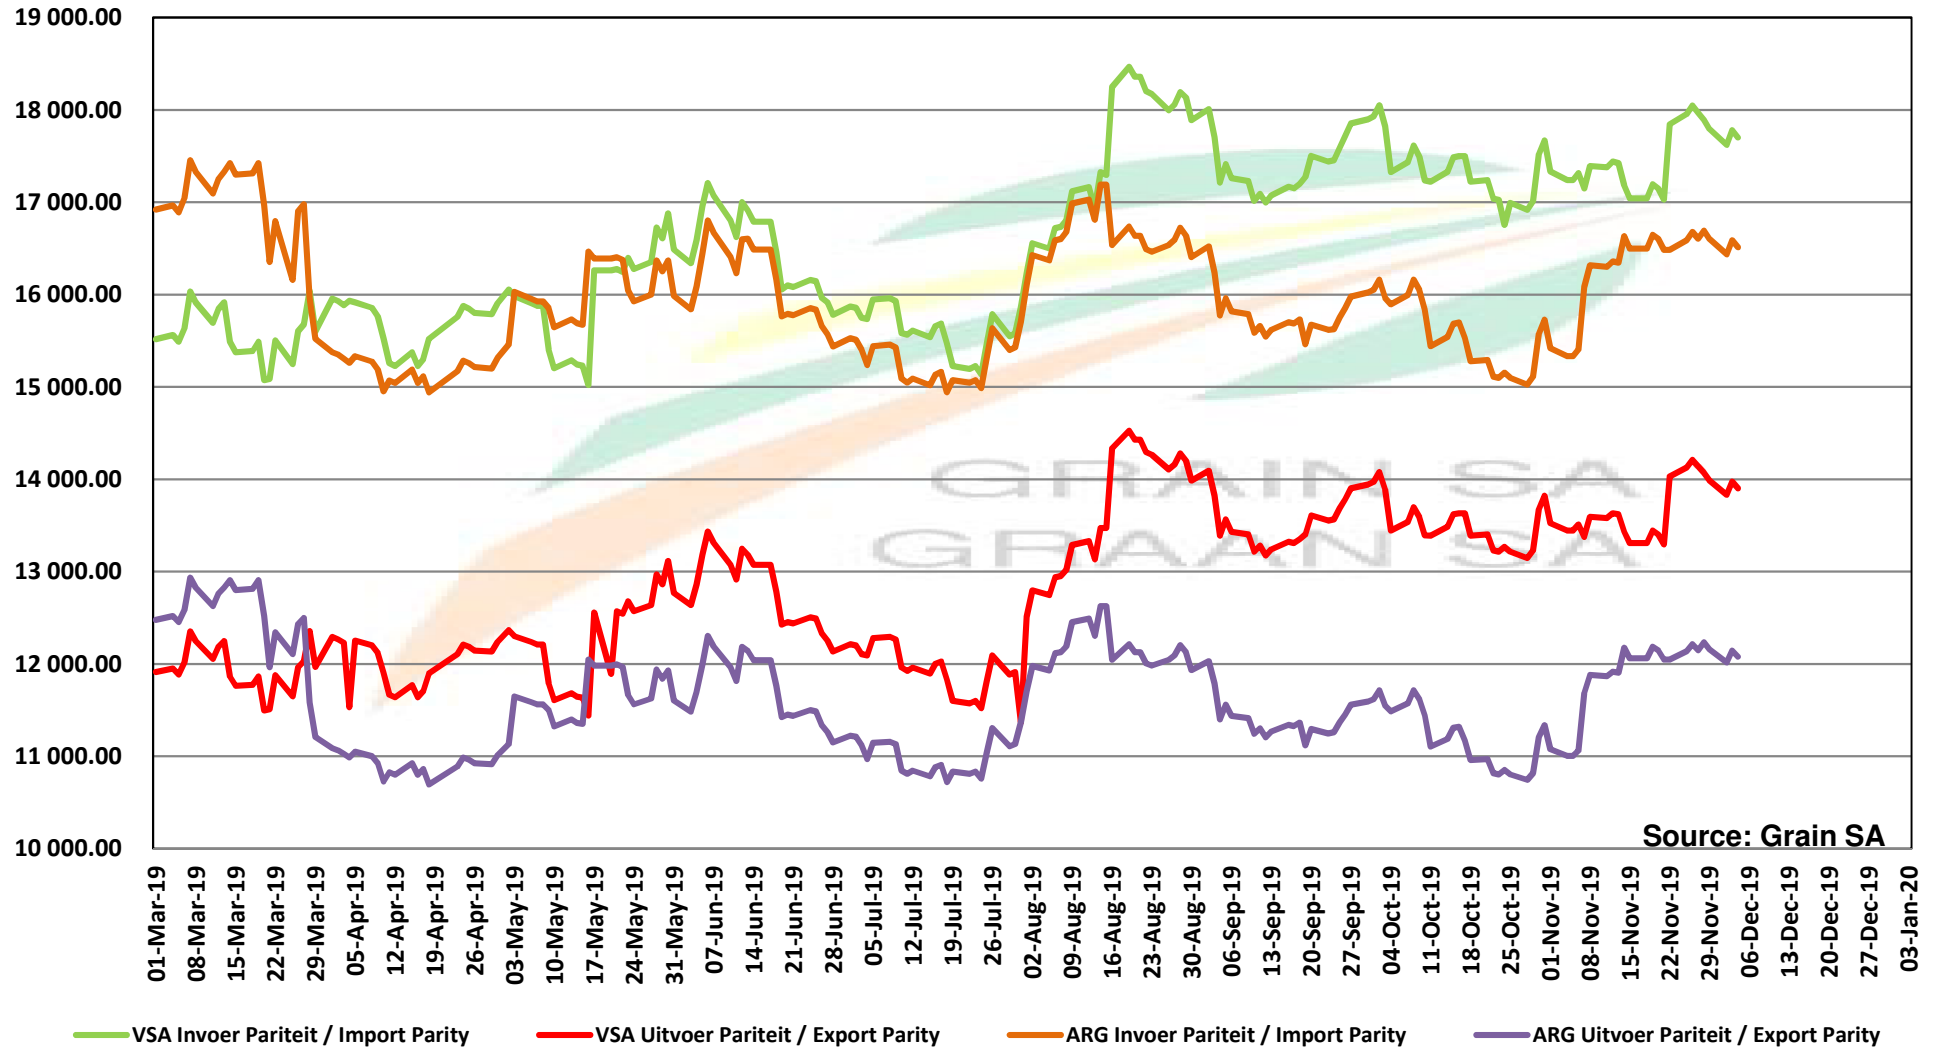

Source: Grain SA

PRICES OF DERIVED SOYBEAN DELIVERED IN RANDFONTEIN

PRYSE VAN AFGELEIDE SOJABONE GELEWER IN RANDFONTEIN

Source: Grain SA

PRICES OF SOYBEAN CRUSHING MARGIN PRYSE VAN SOJABOON PERSMARGE

Source: Grain SA

PRICES OF BRAZILIAN SOYBEAN DELIVERED IN RANDFONTEIN
PRYSE VAN BRASILIAANSE SOJABONE GELEWER IN RANDFONTEIN

Source: Grain

Prices of Canola in the South Cape (Swellendam)
 Canolapryse in die Suid-Kaap (Swellendam)

Source: Grain SA

PRICES OF PROCESSED AND GRADED USA CHOICE GRADE GROUNDNUTS (40/50) (RANDFONTEIN)
PRYSE VAN UITGEDOP EN GESORTEERDE VSA KEURGRAAD GRONDBONE MET 'N PITGROOTTE VAN
40/50 pitgrootte (RANDFONTEIN)

PRODUCER PARITY PRICES OF PROCESSED AND GRADED CHOICE GRADE GROUNDNUTS (40/50)
PRODSENTE PARITEITSPRYSE VAN UITGEDOPE EN GESORTEERDE KEURGRAAD GRONDBONE MET
'N PITGROOTTE VAN 40/50

PRICES OF PROCESSED AND GRADED ARGENTINEAN CHOICE GRADE GROUNDNUTS (40/50) (RANDFONTEIN)
 PRYSE VAN UITGEDOP EN GESORTEERDE ARGENTYNSKE KEURGRAADGRONDBONE MET 'N PITGROOTTE VAN
 40/50 (RANDFONTEIN)