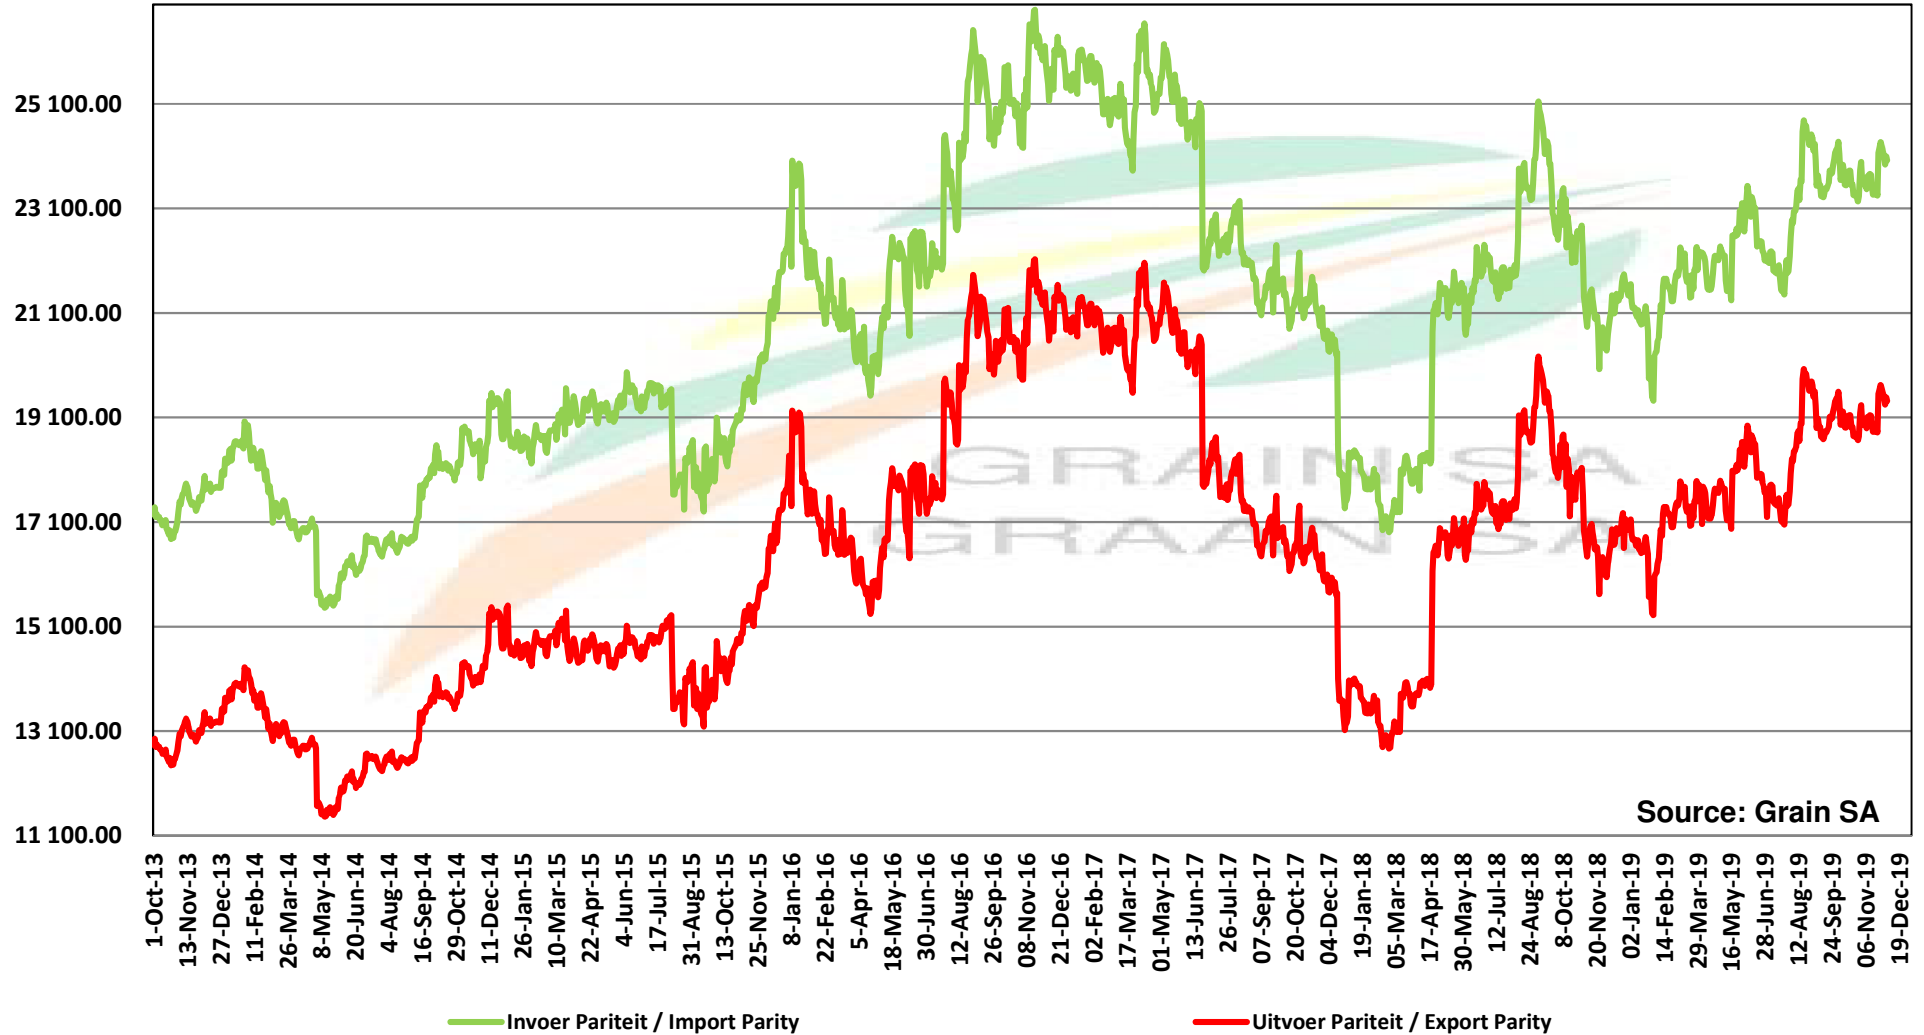

PRICES OF BRAZILIAN SOYBEAN DELIVERED IN RANDFONTEIN
PRYSE VAN BRASILIAANSE SOJABONE GELEWER IN RANDFONTEIN

Source: Grain

Prices of Canola in the South Cape (Swellendam)
 Canolapryse in die Suid-Kaap (Swellendam)

Source: Grain SA

PRICES OF PROCESSED AND GRADED USA CHOICE GRADE GROUNDNUTS (40/50) (RANDFONTEIN)
PRYSE VAN UITGEDOP EN GESORTEERDE VSA KEURGRAAD GRONDBONE MET 'N PITGROOTTE VAN
40/50 pitgrootte (RANDFONTEIN)