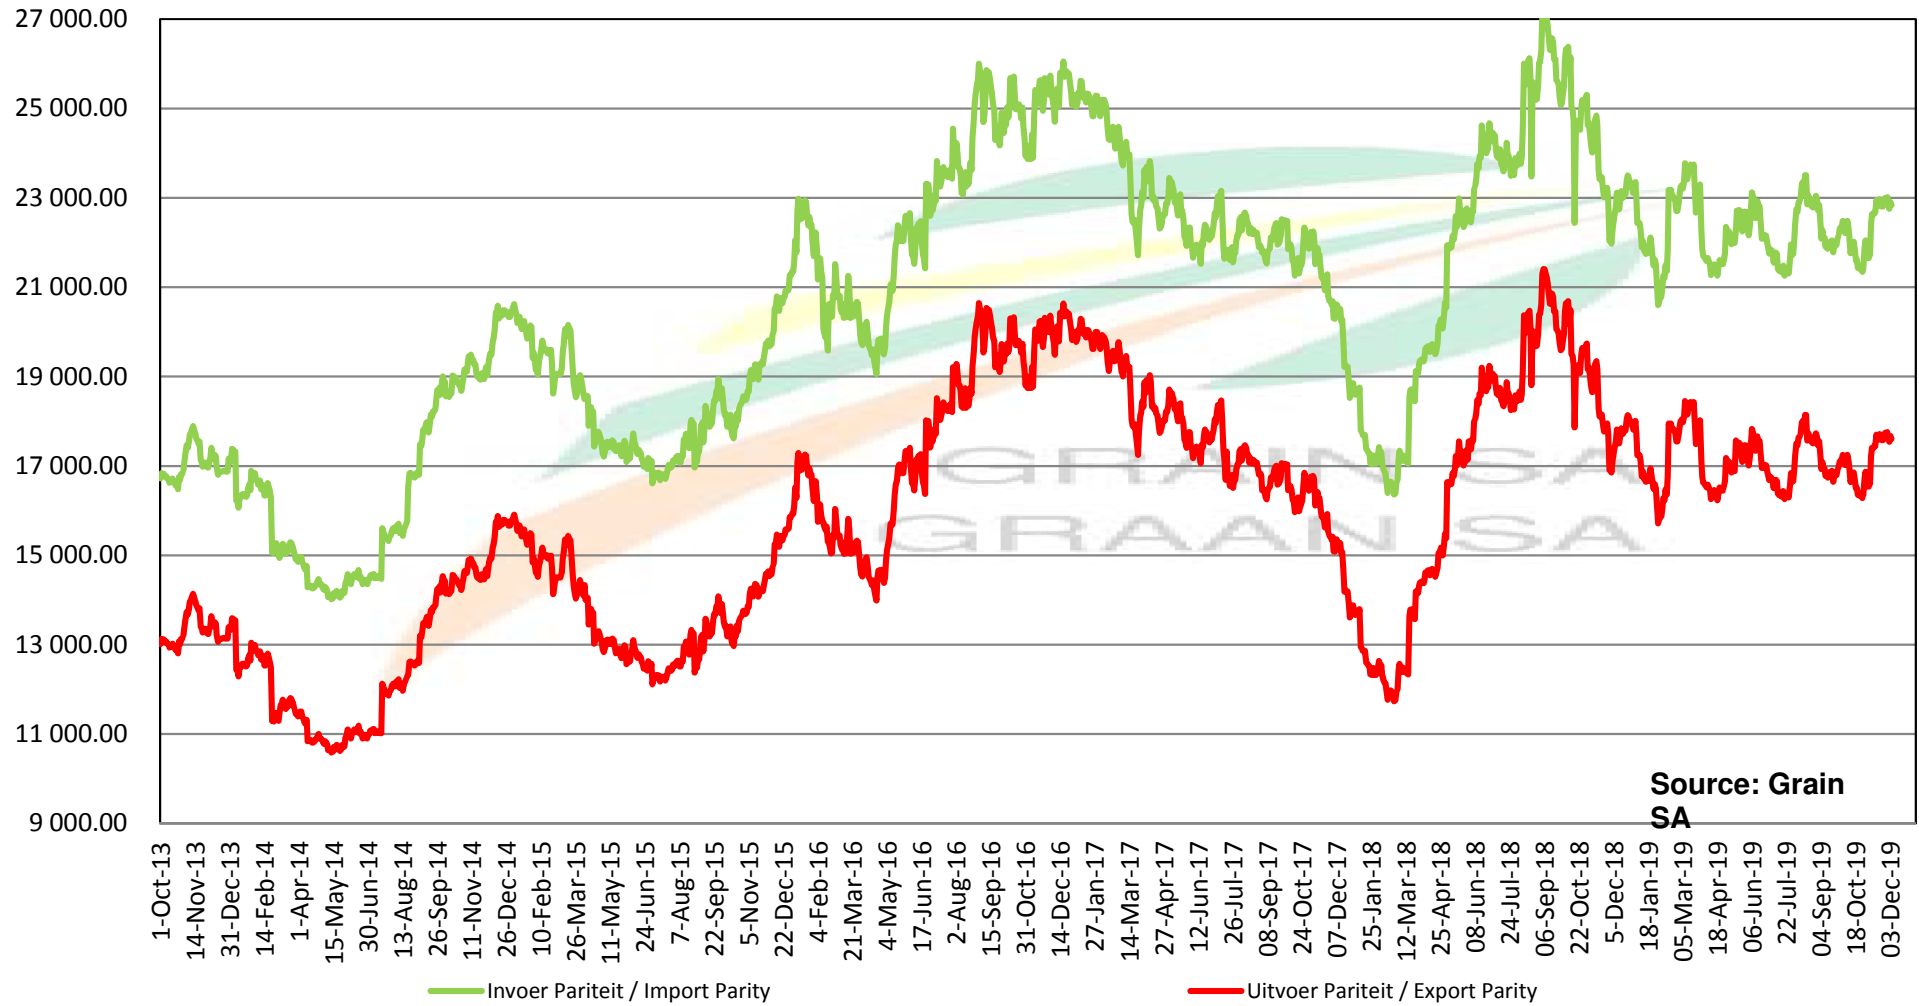

Source: Grain SA

PRICES OF PROCESSED AND GRADED USA CHOICE GRADE GROUNDNUTS (40/50) (RANDFONTEIN)
PRYSE VAN UITGEDOP EN GESORTEERDE VSA KEURGRAAD GRONDBONE MET 'N PITGROOTTE VAN
40/50 pitgrootte (RANDFONTEIN)

PRODUCER PARITY PRICES OF PROCESSED AND GRADED CHOICE GRADE GROUNDNUTS (40/50)
PRODSENTE PARITEITSPRYSE VAN UITGEDOPE EN GESORTEERDE KEURGRAAD GRONDBONE MET
'N PITGROOTTE VAN 40/50

PRICES OF PROCESSED AND GRADED ARGENTINEAN CHOICE GRADE GROUNDNUTS (40/50) (RANDFONTEIN)
 PRYSE VAN UITGEDOP EN GESORTEERDE ARGENTYNSKE KEURGRAADGRONDBONE MET 'N PITGROOTTE VAN
 40/50 (RANDFONTEIN)