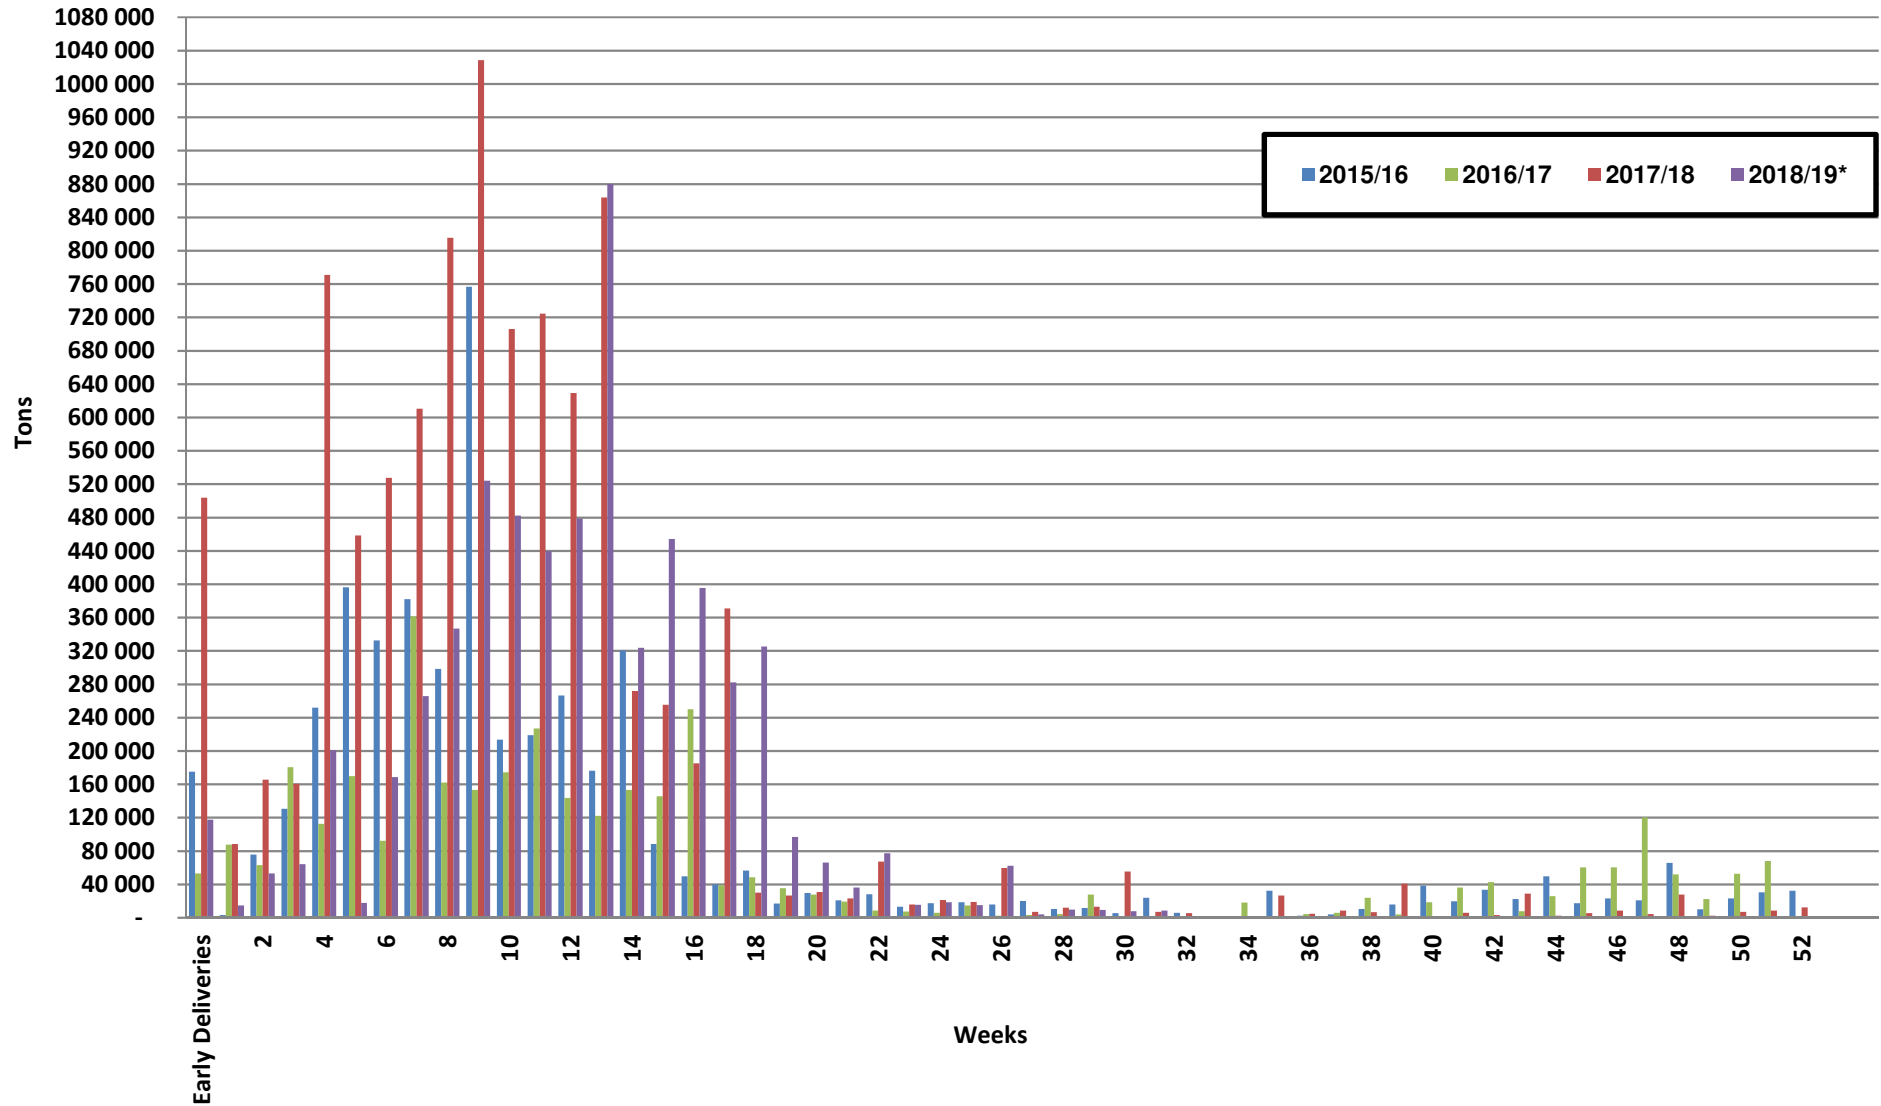

# White Maize: Weekly producer deliveries

## Yellow Maize: Weekly producer deliveries

## Weeklikse mielielewerings (Bemarkingsjaar: Mei tot April 2017/18)

Weeklikse totale miellelewering (Bemarkingsjaar: Mei tot April)