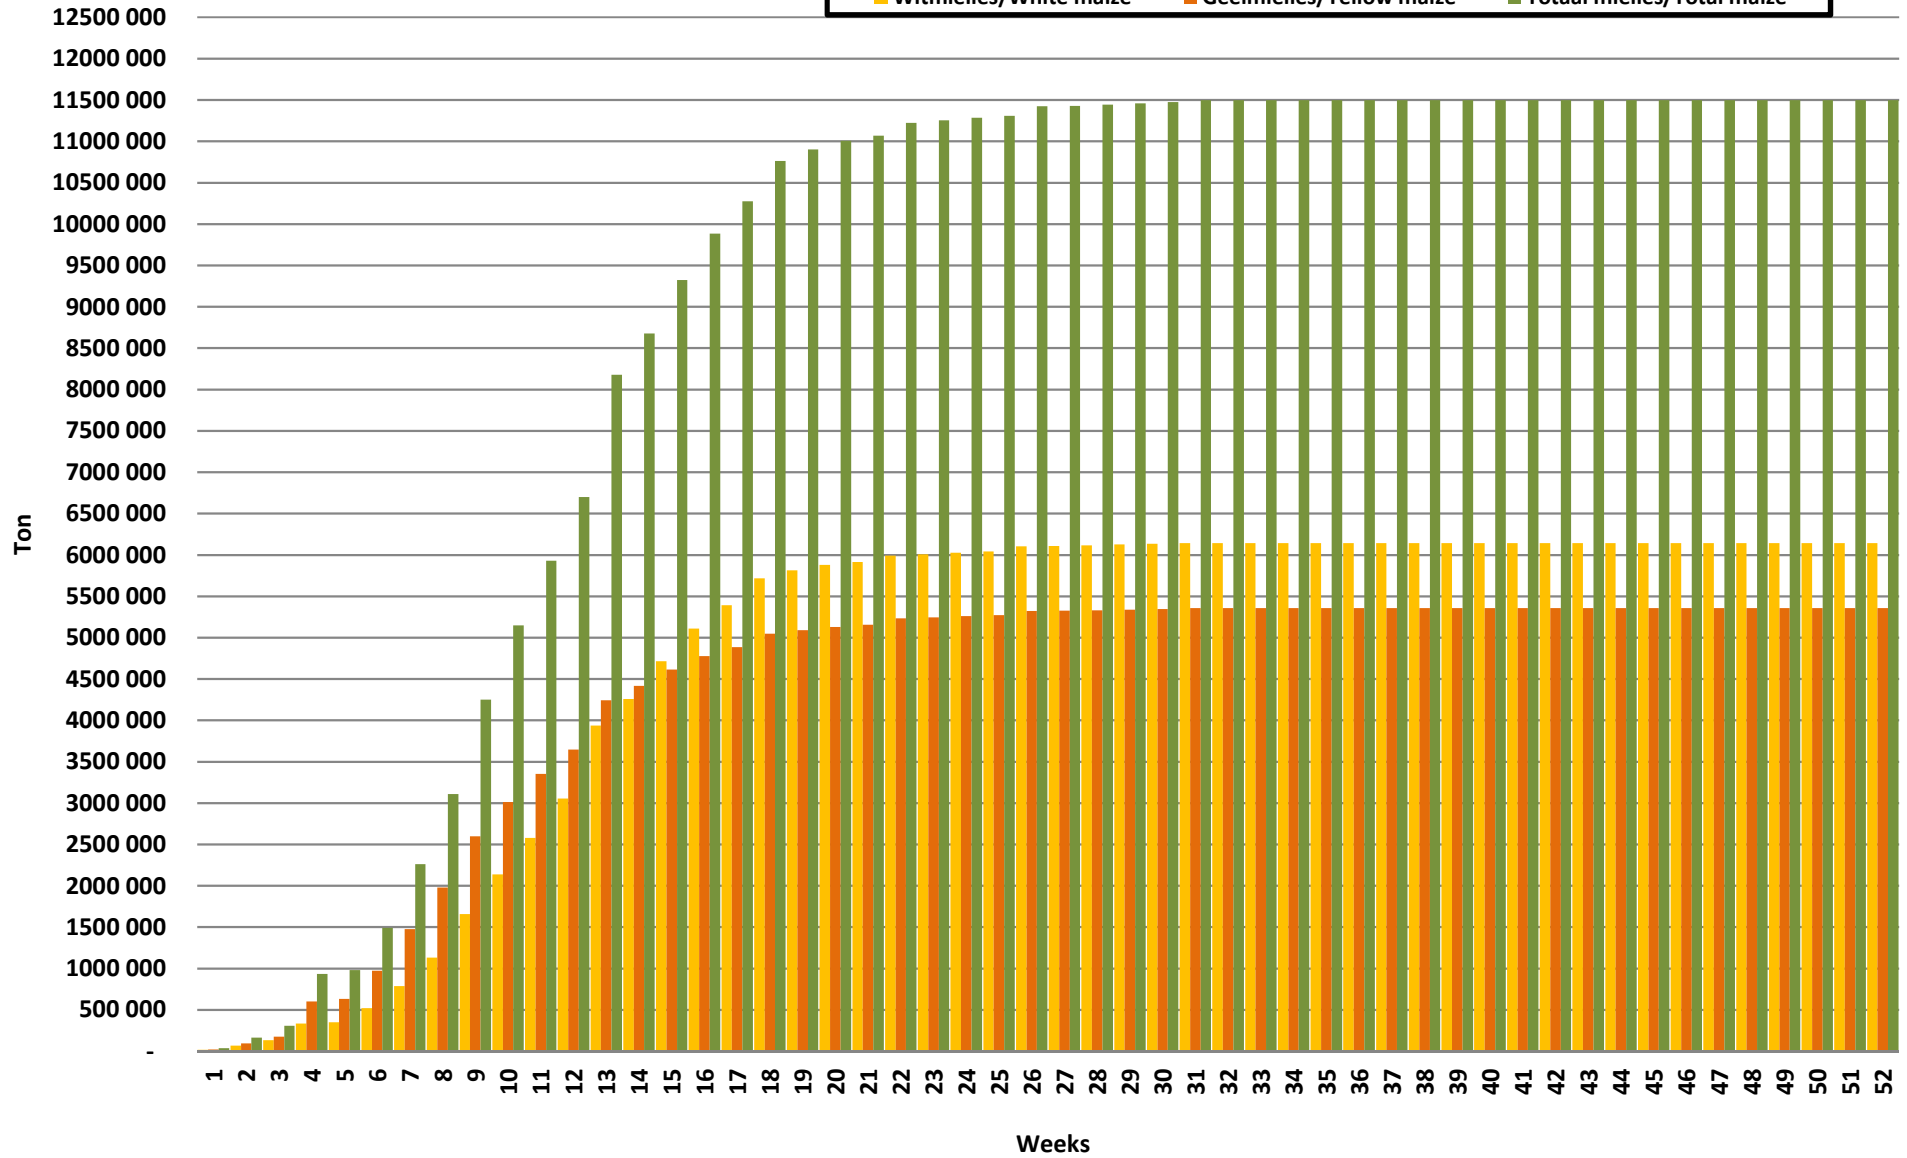

## Weeklikse mielielewerings (Bemarkingsjaar: Mei tot April 2017/18)

Weeklikse totale miellelewering (Bemarkingsjaar: Mei tot April)

### Weeklikse kumulatiewe mielielewerings (Bemarkingsjaar: Mei tot April)

■ Witmielies/White maize
 ■ Geelmielies/Yellow maize
 ■ Totaal mielies/Total maize