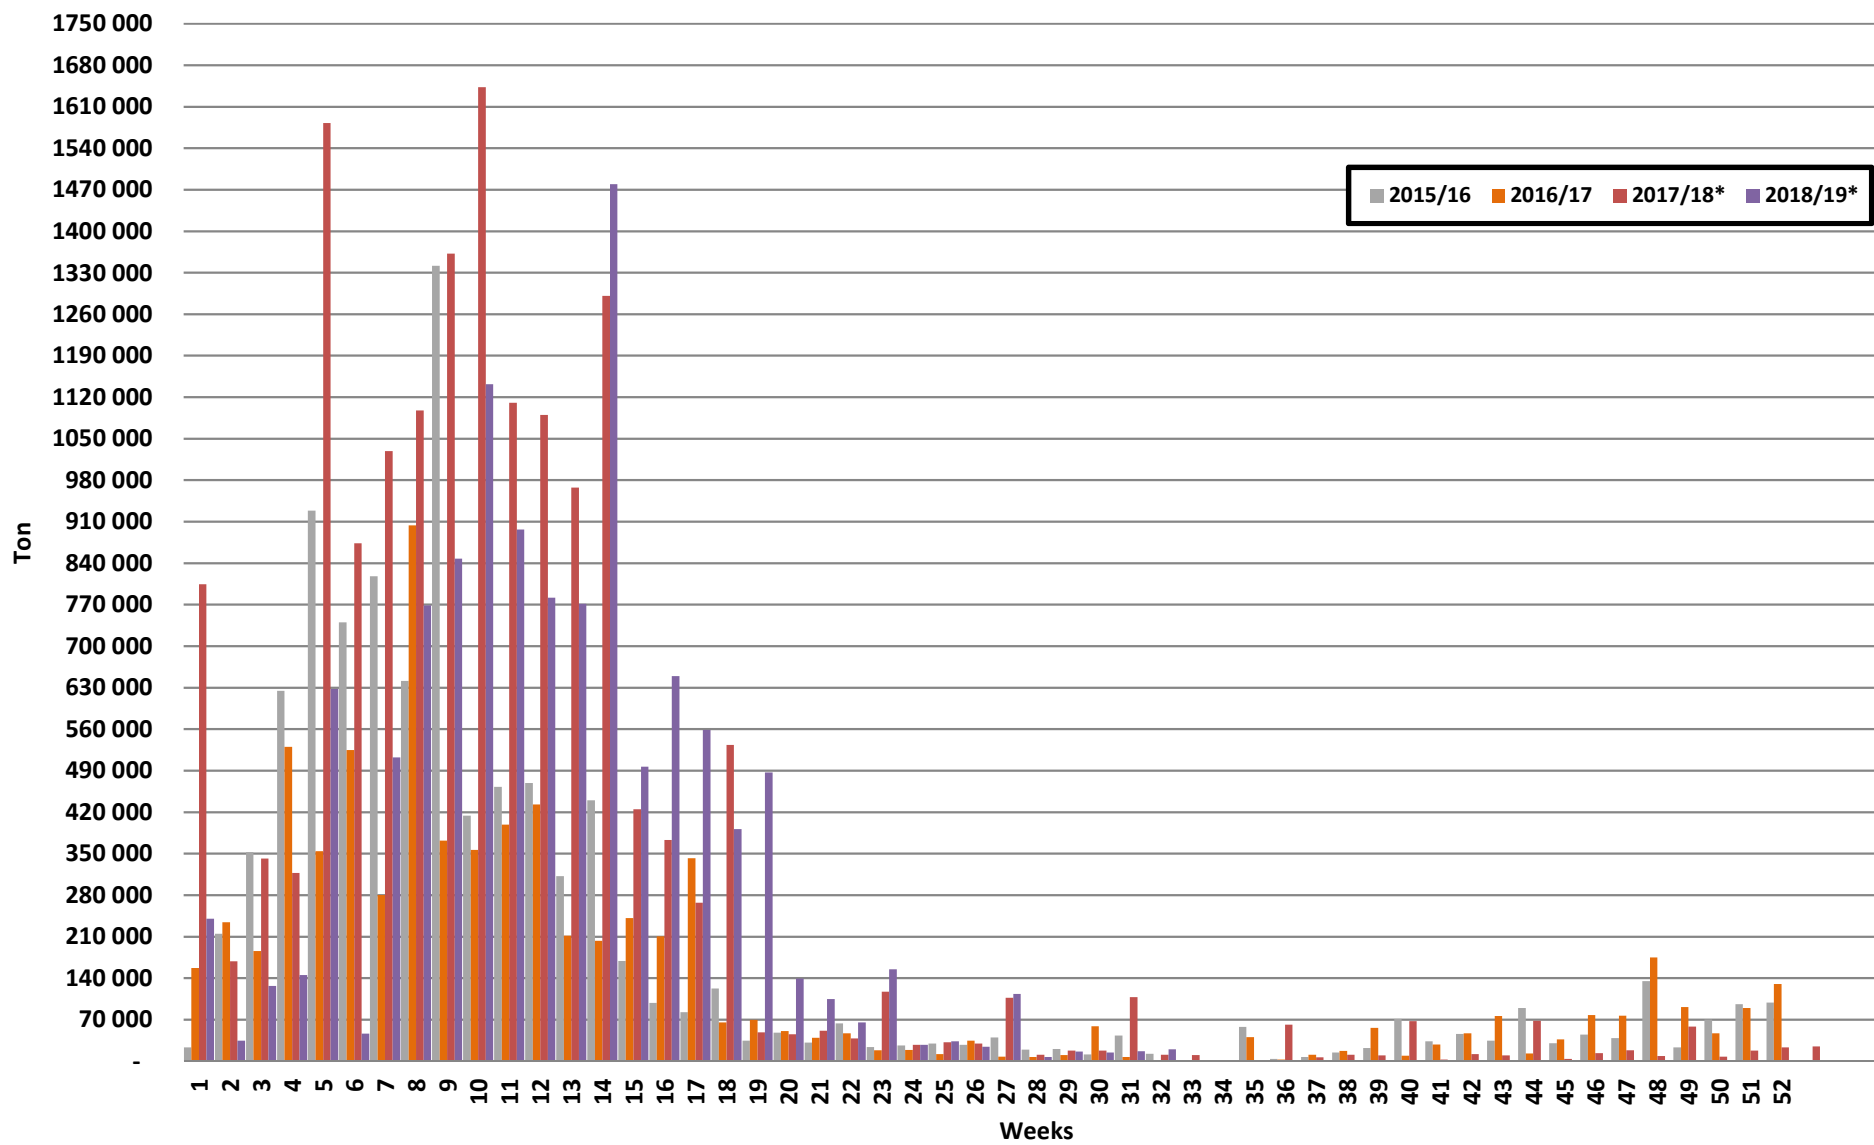

# White Maize: Weekly producer deliveries

## Yellow Maize: Weekly producer deliveries

## Weeklikse mielielewerings (Bemarkingsjaar: Mei tot April 2017/18)

Weeklikse totale miellelewering (Bemarkingsjaar: Mei tot April)

### Weeklikse kumulatiewe mielielewerings (Bemarkingsjaar: Mei tot April)

■ Witmielies/White maize
 ■ Geelmielies/Yellow maize
 ■ Totaal mielies/Total maize