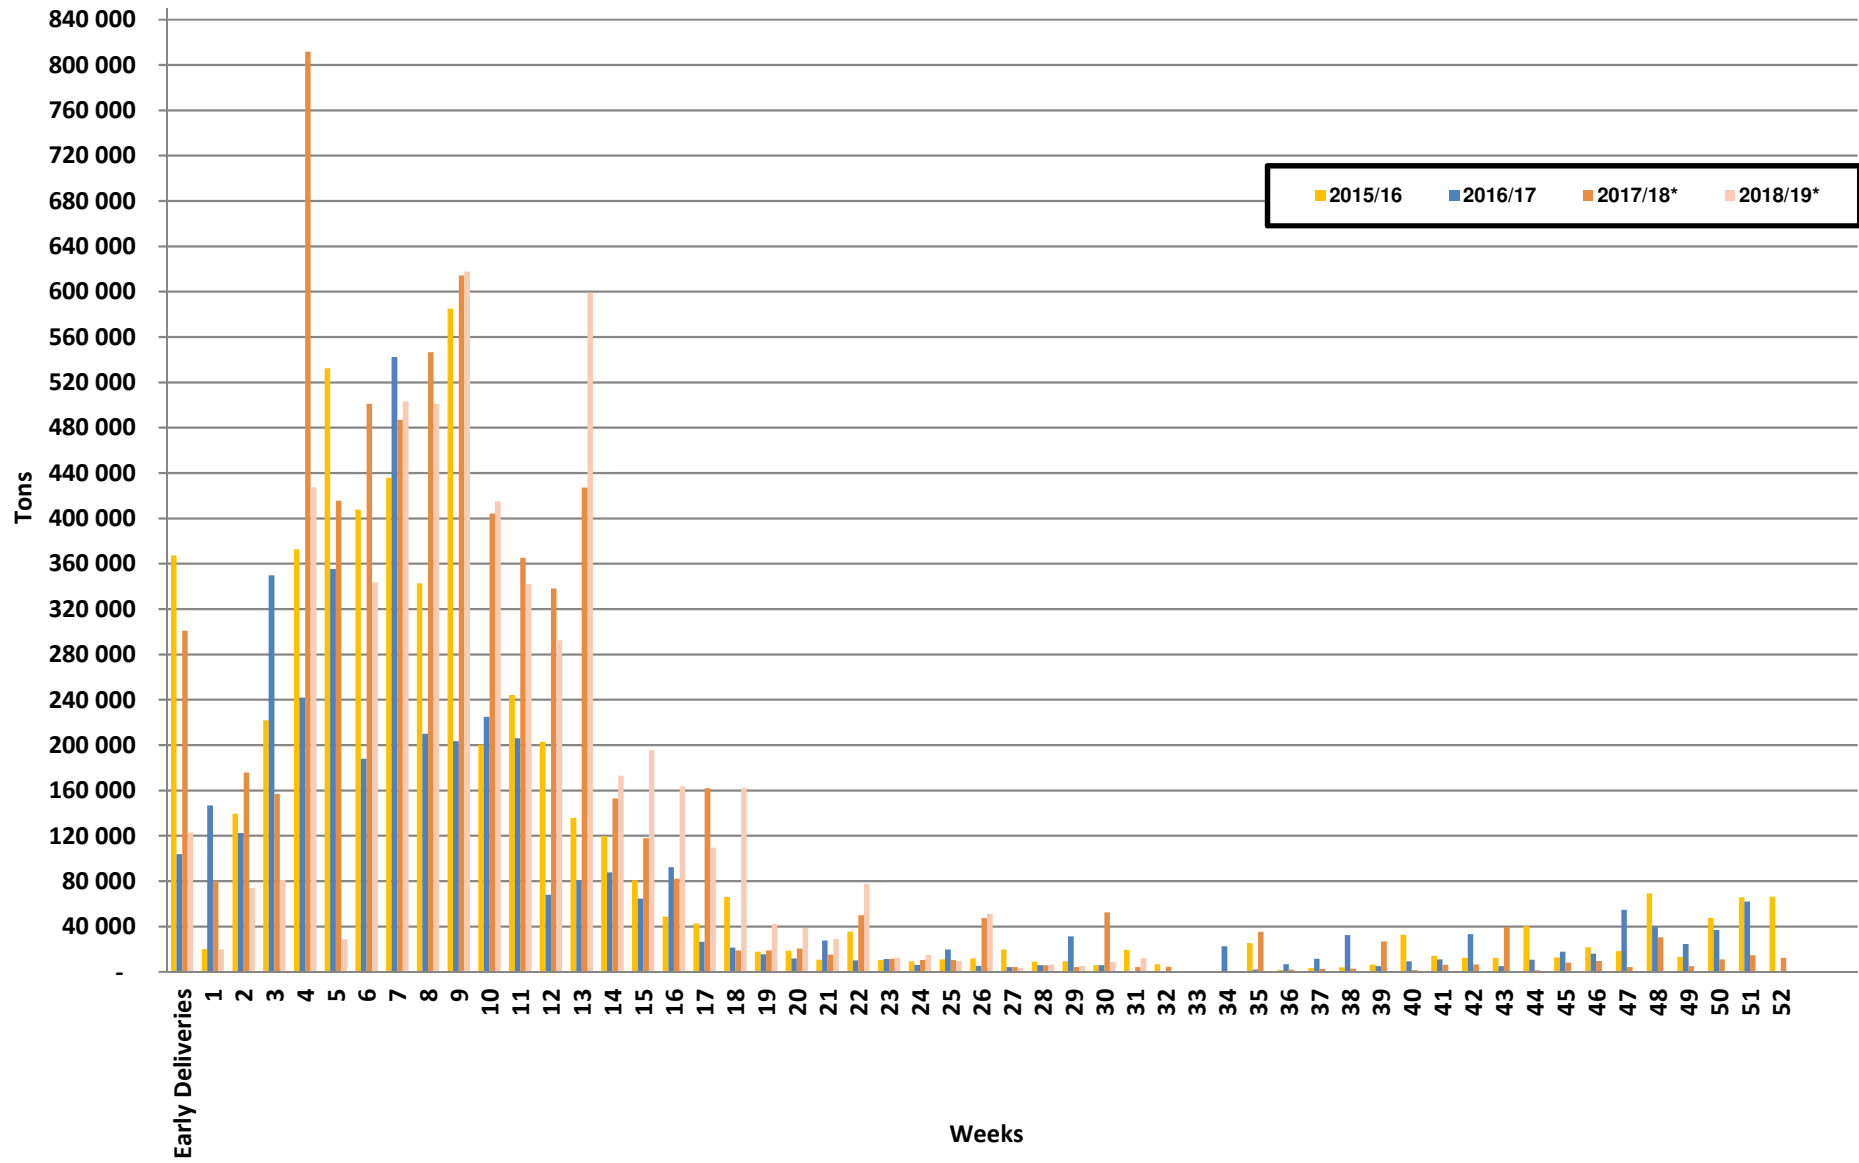

# White Maize: Weekly producer deliveries

## Yellow Maize: Weekly producer deliveries

## Weeklikse mielielewerings (Bemarkingsjaar: Mei tot April 2017/18)

Weeklikse totale miellelewering (Bemarkingsjaar: Mei tot April)

### Weeklikse kumulatiewe mielielewerings (Bemarkingsjaar: Mei tot April)

■ Witmielies/White maize
 ■ Geelmielies/Yellow maize
 ■ Totaal mielies/Total maize