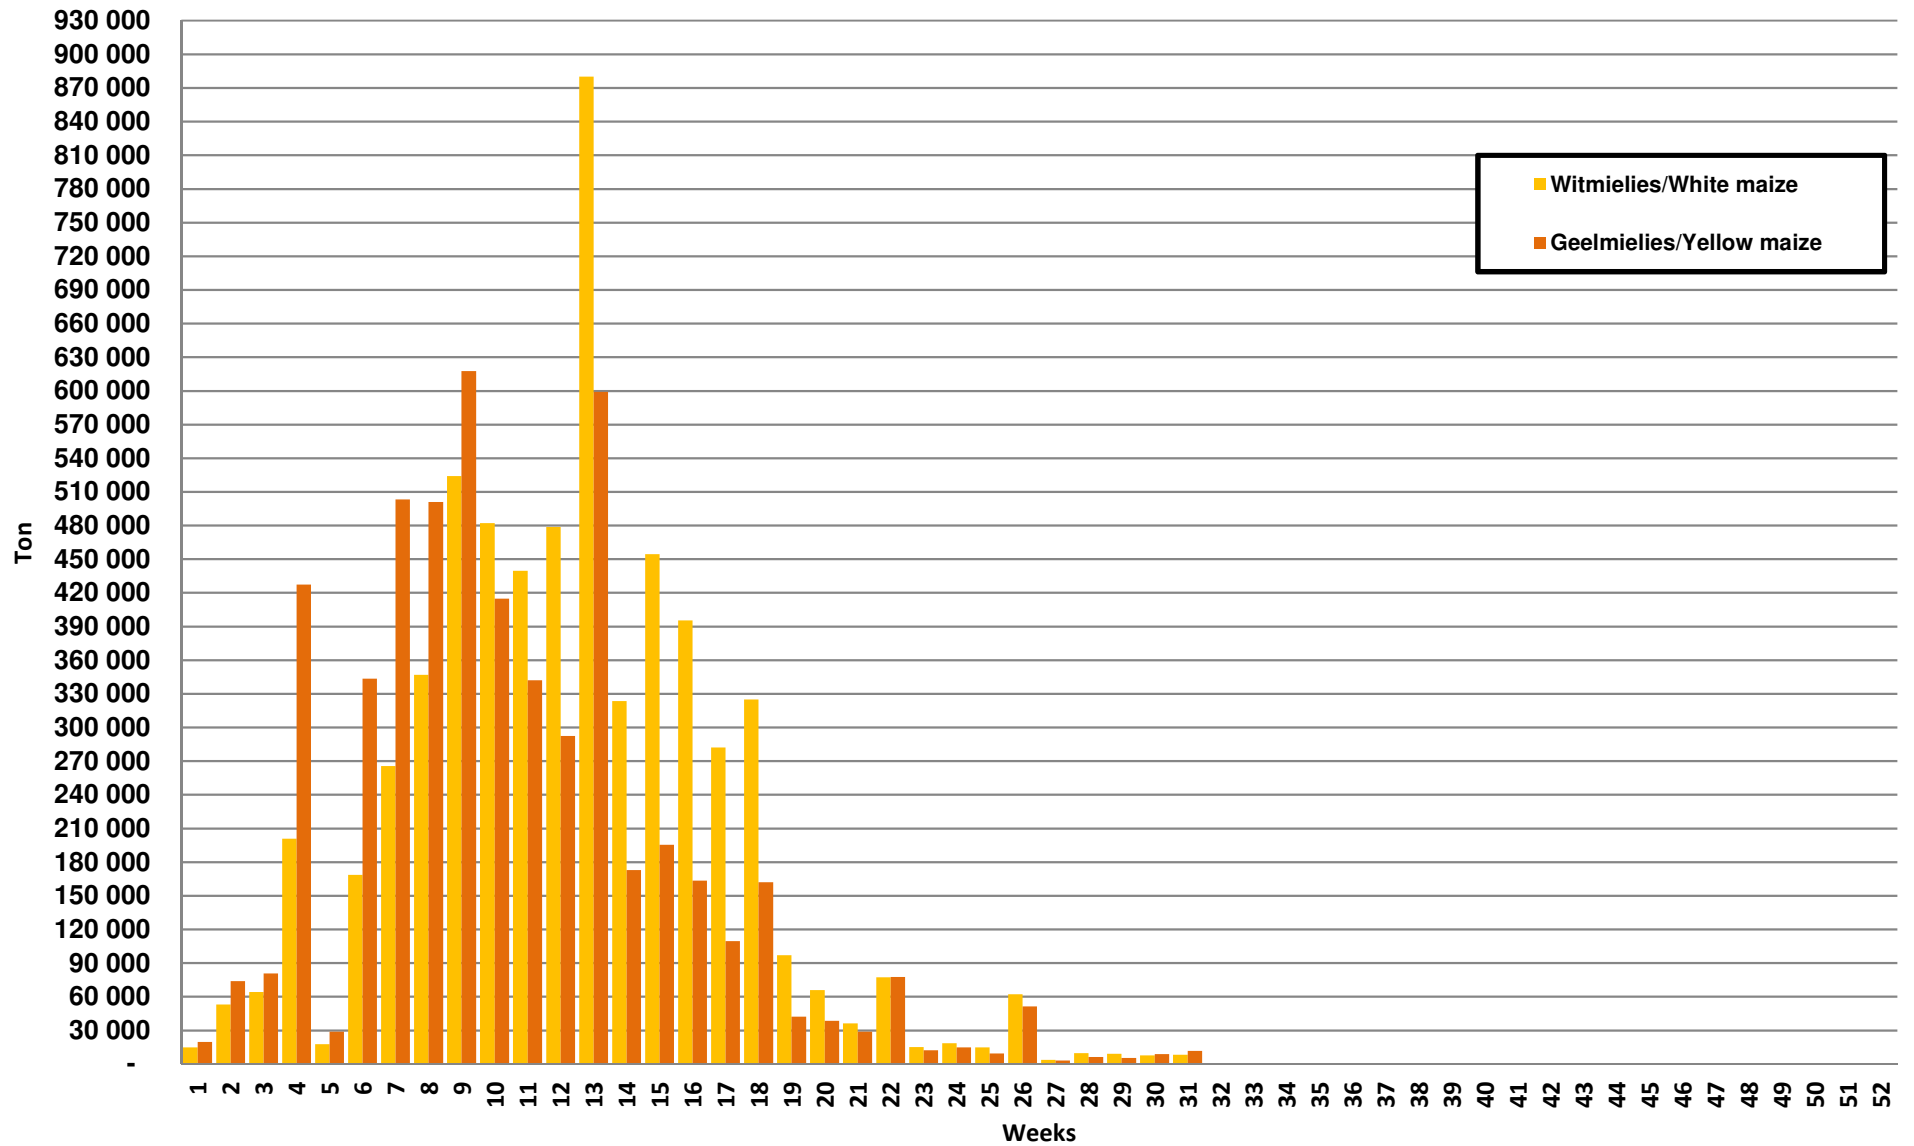

# White Maize: Weekly producer deliveries

## Yellow Maize: Weekly producer deliveries

## Weeklikse mielielewerings (Bemarkingsjaar: Mei tot April 2017/18)

Weeklikse totale miellelewering (Bemarkingsjaar: Mei tot April)

### Weeklikse kumulatiewe mielielewerings (Bemarkingsjaar: Mei tot April)

■ Witmielies/White maize
 ■ Geelmielies/Yellow maize
 ■ Totaal mielies/Total maize