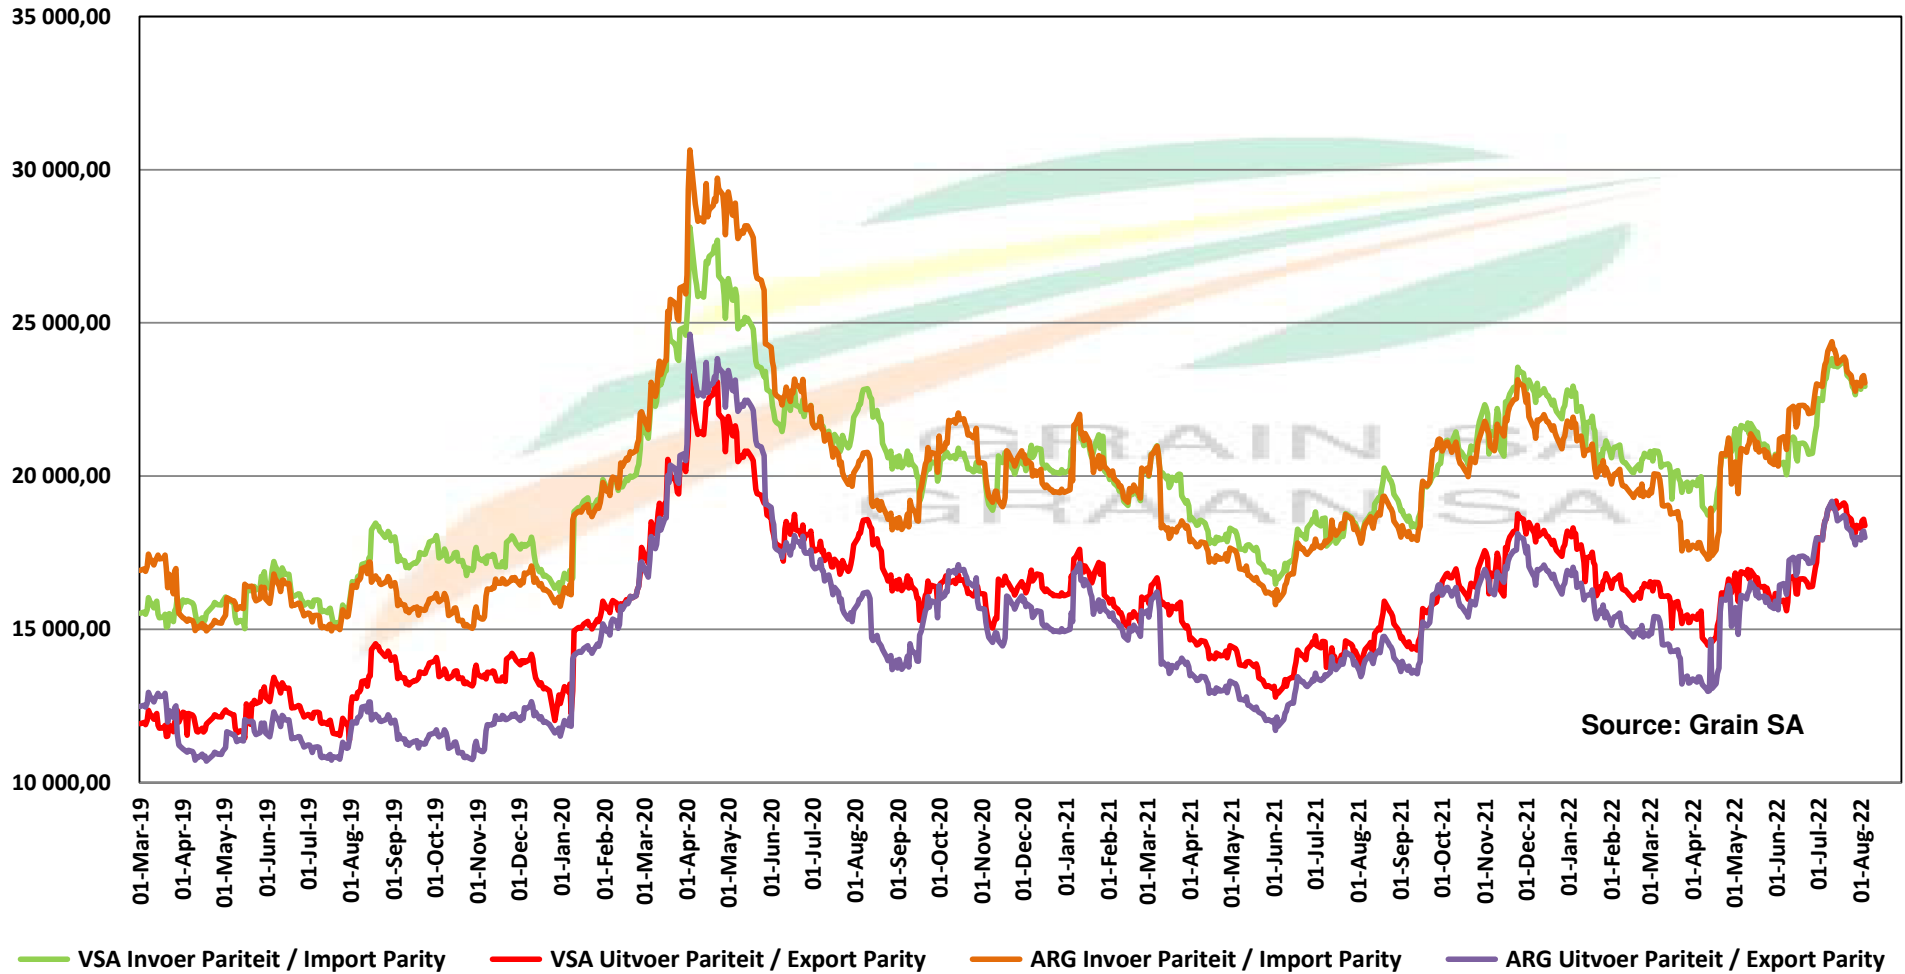

PRICES OF SOYBEAN CRUSHING MARGIN PRYSE VAN SOJABOON PERSMARGE

PRICES OF BRAZILIAN SOYBEAN DELIVERED IN RANDFONTEIN PRYSE VAN BRASILIAANSE SOJABONE GELEWER IN RANDFONTEIN

Prices of Canola in the South Cape (Swellendam)
 Canolapryse in die Suid-Kaap (Swellendam)

PRICES OF PROCESSED AND GRADED USA CHOICE GRADE GROUNDNUTS (40/50) (RANDFONTEIN)
 PRYSE VAN UITGEDOP EN GESORTEERDE VSA KEURGRAAD GRONDBONE MET 'N PITGROOTTE VAN 40/50 pitgrootte
 (RANDFONTEIN)

**PRODUCER PARITY PRICES OF PROCESSED AND GRADED CHOICE GRADE GROUNDNUTS (40/50) PRODSENTE
PARITEITSPRYSE VAN UITGEDOPTE EN GESORTEERDE KEURGRAAD GRONDBONE MET 'N PITGROOTTE VAN
40/50**