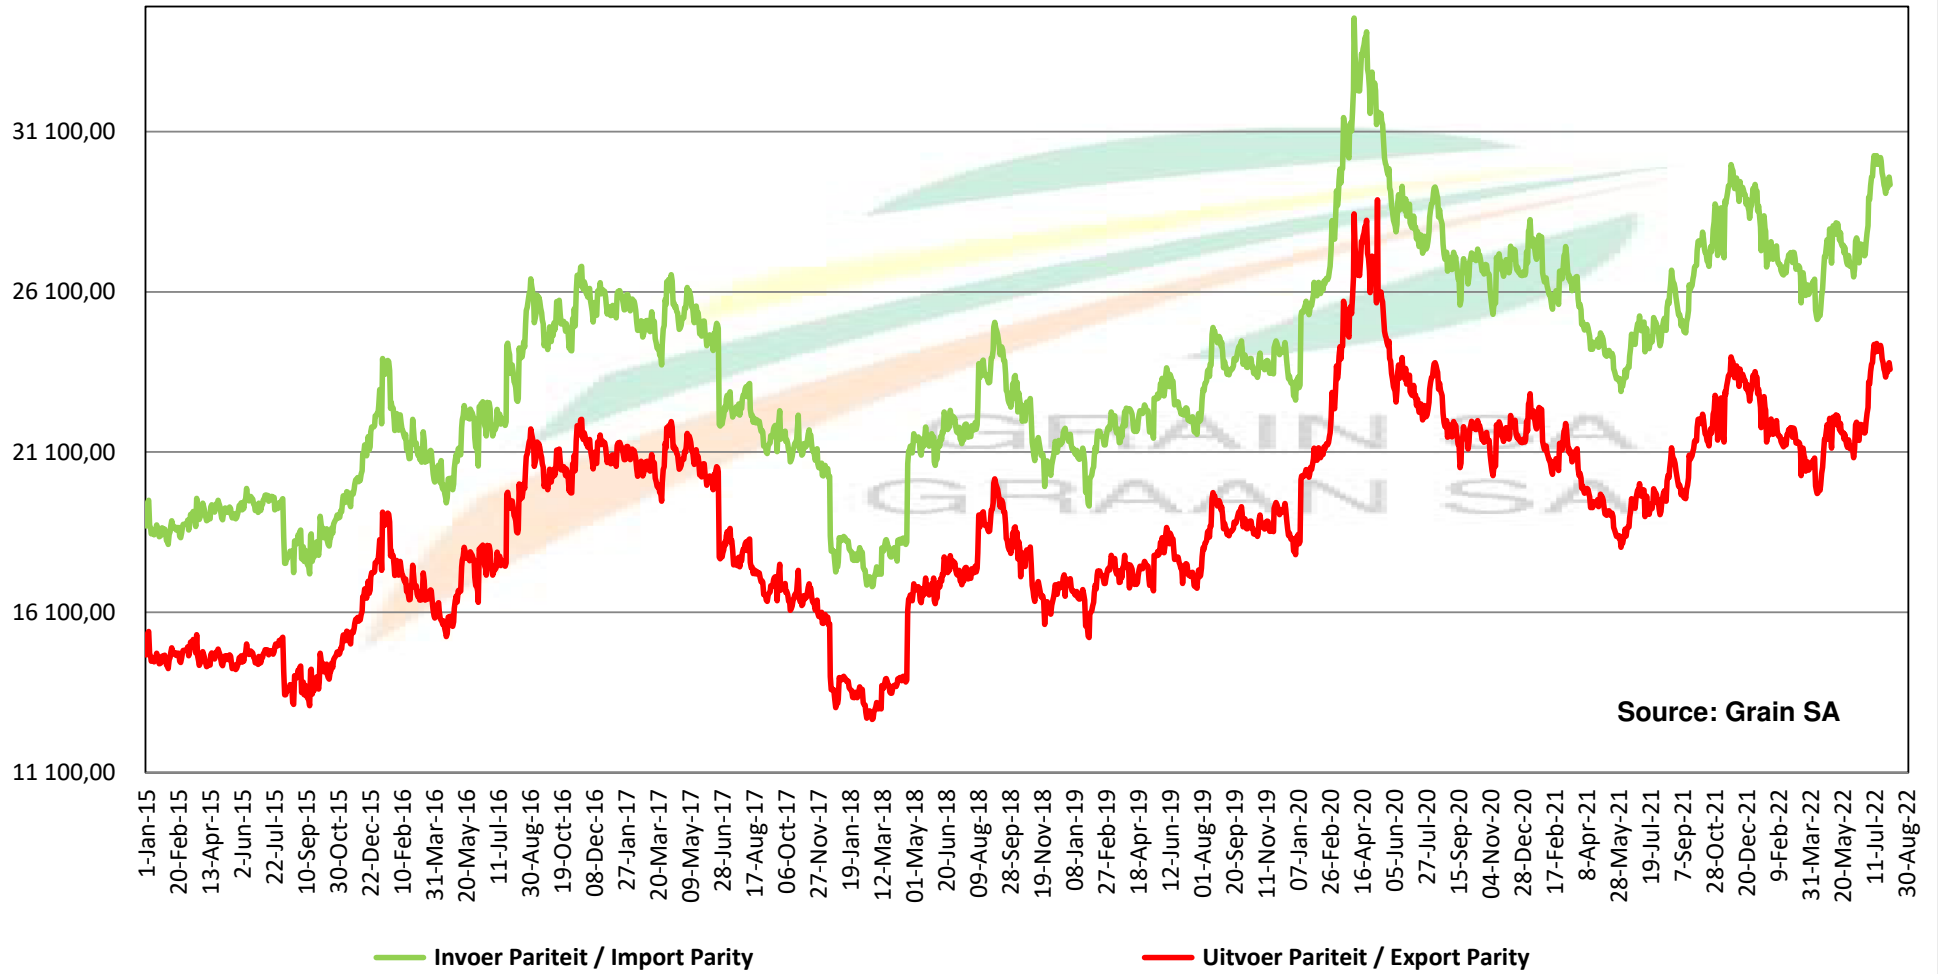

PRICES OF SOYBEAN CRUSHING MARGIN PRYSE VAN SOJABOON PERSMARGE

PRICES OF BRAZILIAN SOYBEAN DELIVERED IN RANDFONTEIN PRYSE VAN BRASILIAANSE SOJABONE GELEWER IN RANDFONTEIN

Prices of Canola in the South Cape (Swellendam)
 Canolapryse in die Suid-Kaap (Swellendam)

PRICES OF PROCESSED AND GRADED USA CHOICE GRADE GROUNDNUTS (40/50) (RANDFONTEIN)
 PRYSE VAN UITGEDOP EN GESORTEERDE VSA KEURGRAAD GRONDBONE MET 'N PITGROOTTE VAN 40/50 pitgrootte
 (RANDFONTEIN)

**PRODUCER PARITY PRICES OF PROCESSED AND GRADED CHOICE GRADE GROUNDNUTS (40/50) PRODSENTE
PARITEITSPRYSE VAN UITGEDOPTE EN GESORTEERDE KEURGRAAD GRONDBONE MET 'N PITGROOTTE VAN
40/50**