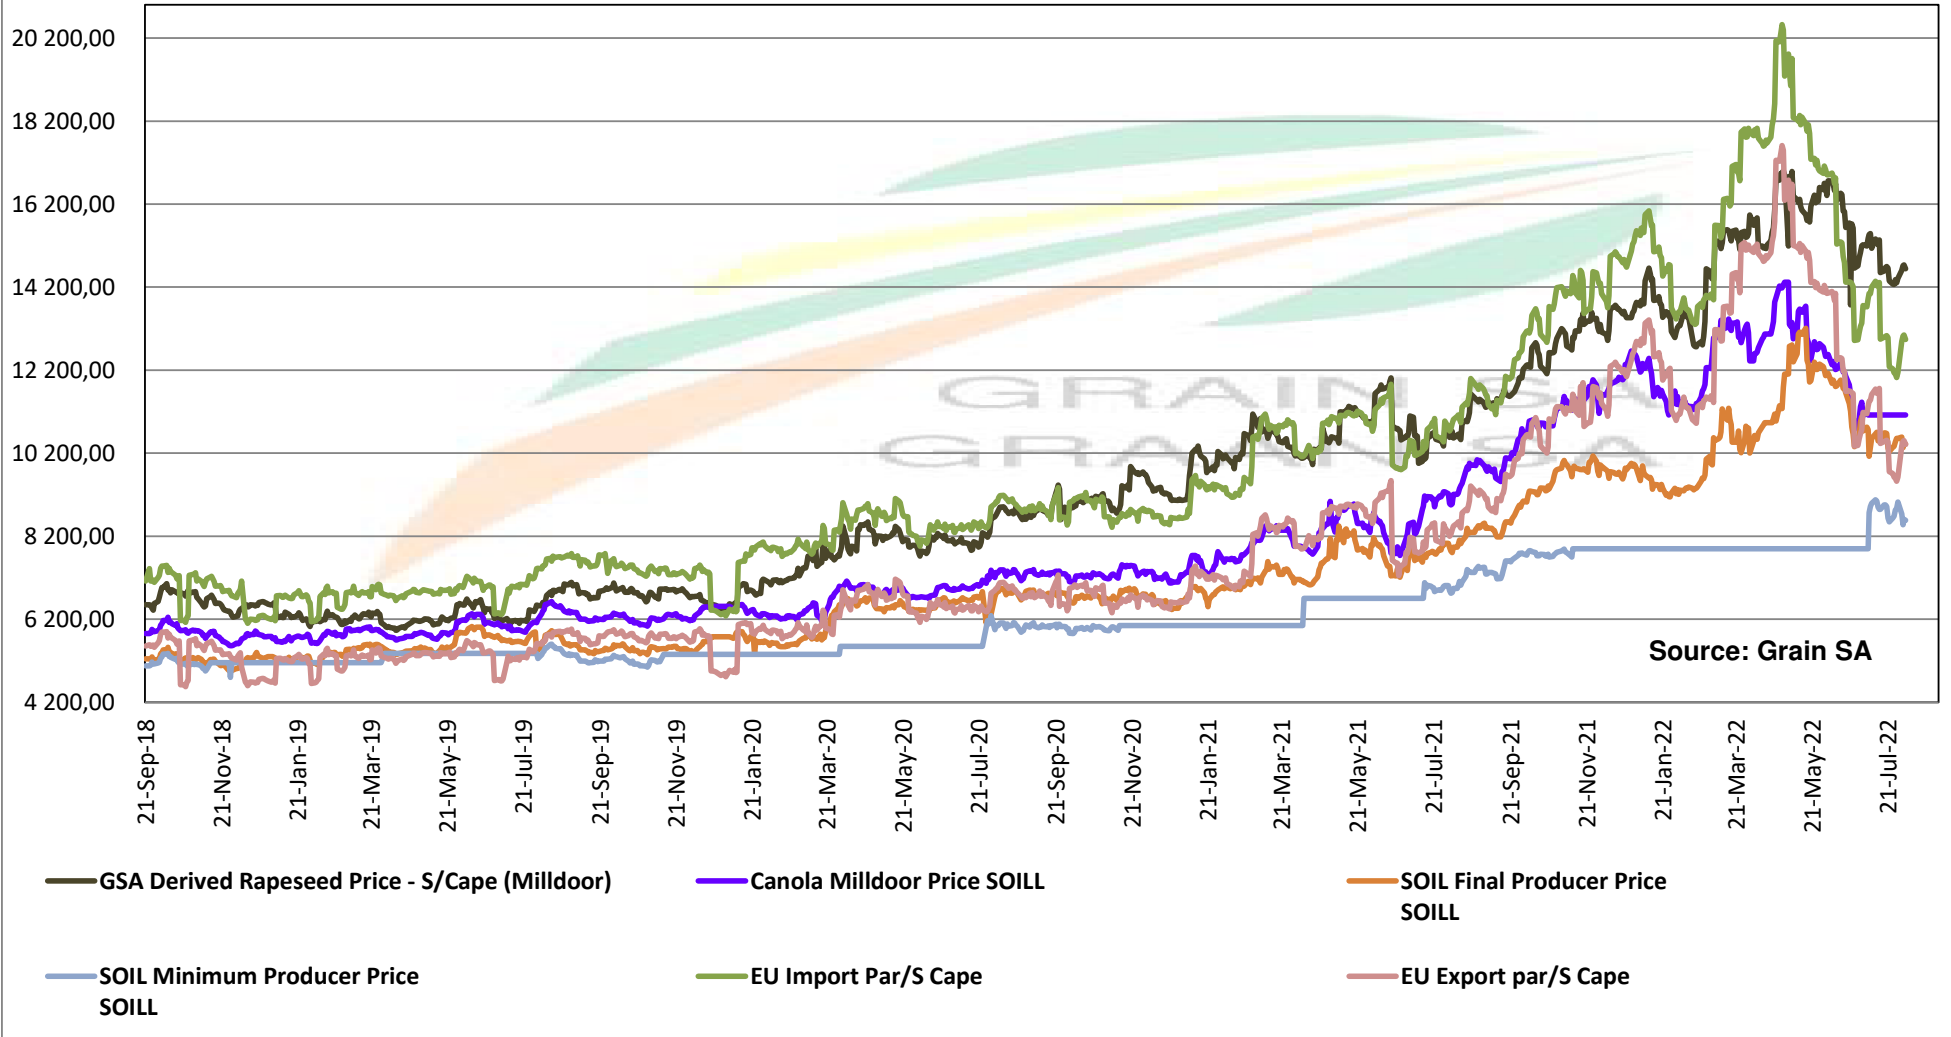

PRICES OF SOYBEAN SEED DELIVERED IN RANDFONTEIN PRYSE VAN SOJABOONSAAD GELEWER IN RANDFONTEIN

PRICES OF ARGENTINIAN SOYBEAN SEED DELIVERED IN RANDFONTEIN

Source: Grain SA

PRICES OF DERIVED SOYBEAN DELIVERED IN RANDFONTEIN
PRYSE VAN AFGELEIDE SOJABONE GELEWER IN RANDFONTEIN

PRICES OF PROCESSED AND GRADED USA CHOICE GRADE GROUNDNUTS (40/50) (RANDFONTEIN)
 PRYSE VAN UITGEDOP EN GESORTEERDE VSA KEURGRAAD GRONDBONE MET 'N PITGROOTTE VAN 40/50 pitgrootte
 (RANDFONTEIN)

**PRODUCER PARITY PRICES OF PROCESSED AND GRADED CHOICE GRADE GROUNDNUTS (40/50) PRODSENTE
PARITEITSPRYSE VAN UITGEDOPTE EN GESORTEERDE KEURGRAAD GRONDBONE MET 'N PITGROOTTE VAN
40/50**