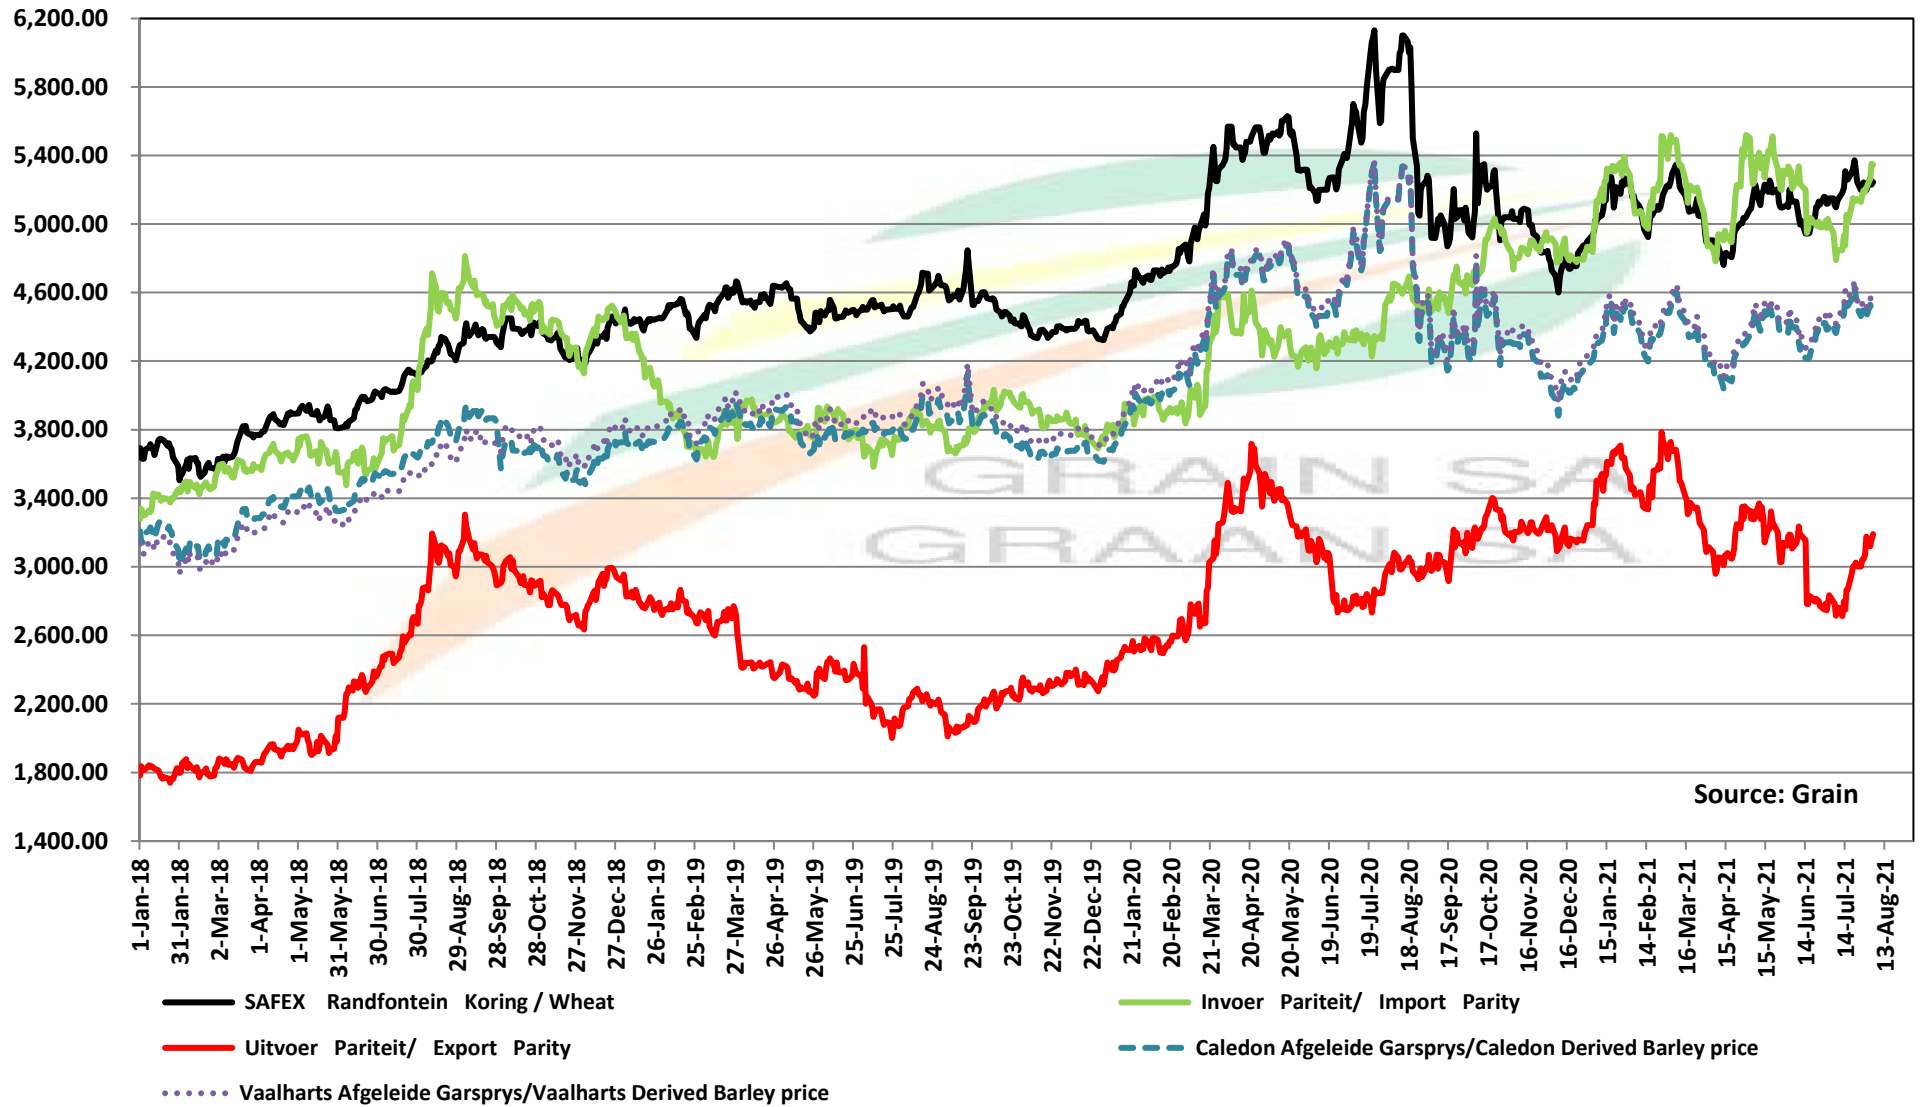

PRICES OF BARLEY DELIVERED IN RANDFONTEIN

PRYSE VAN GARS GELEWER IN RANDFONTEIN

IMPORT PARITY OF USA HRW AND FRANCE FEED BARLEY

INVOERPARITEIT VAN VSA HRW KORING EN FRANSE VOERGARS

Source: Grain SA

IMPORT PARITY AND EXPORT PARITY OF USA OATS INVOERPARITEIT EN UITVOERPARITEIT VAN VSA HAWER