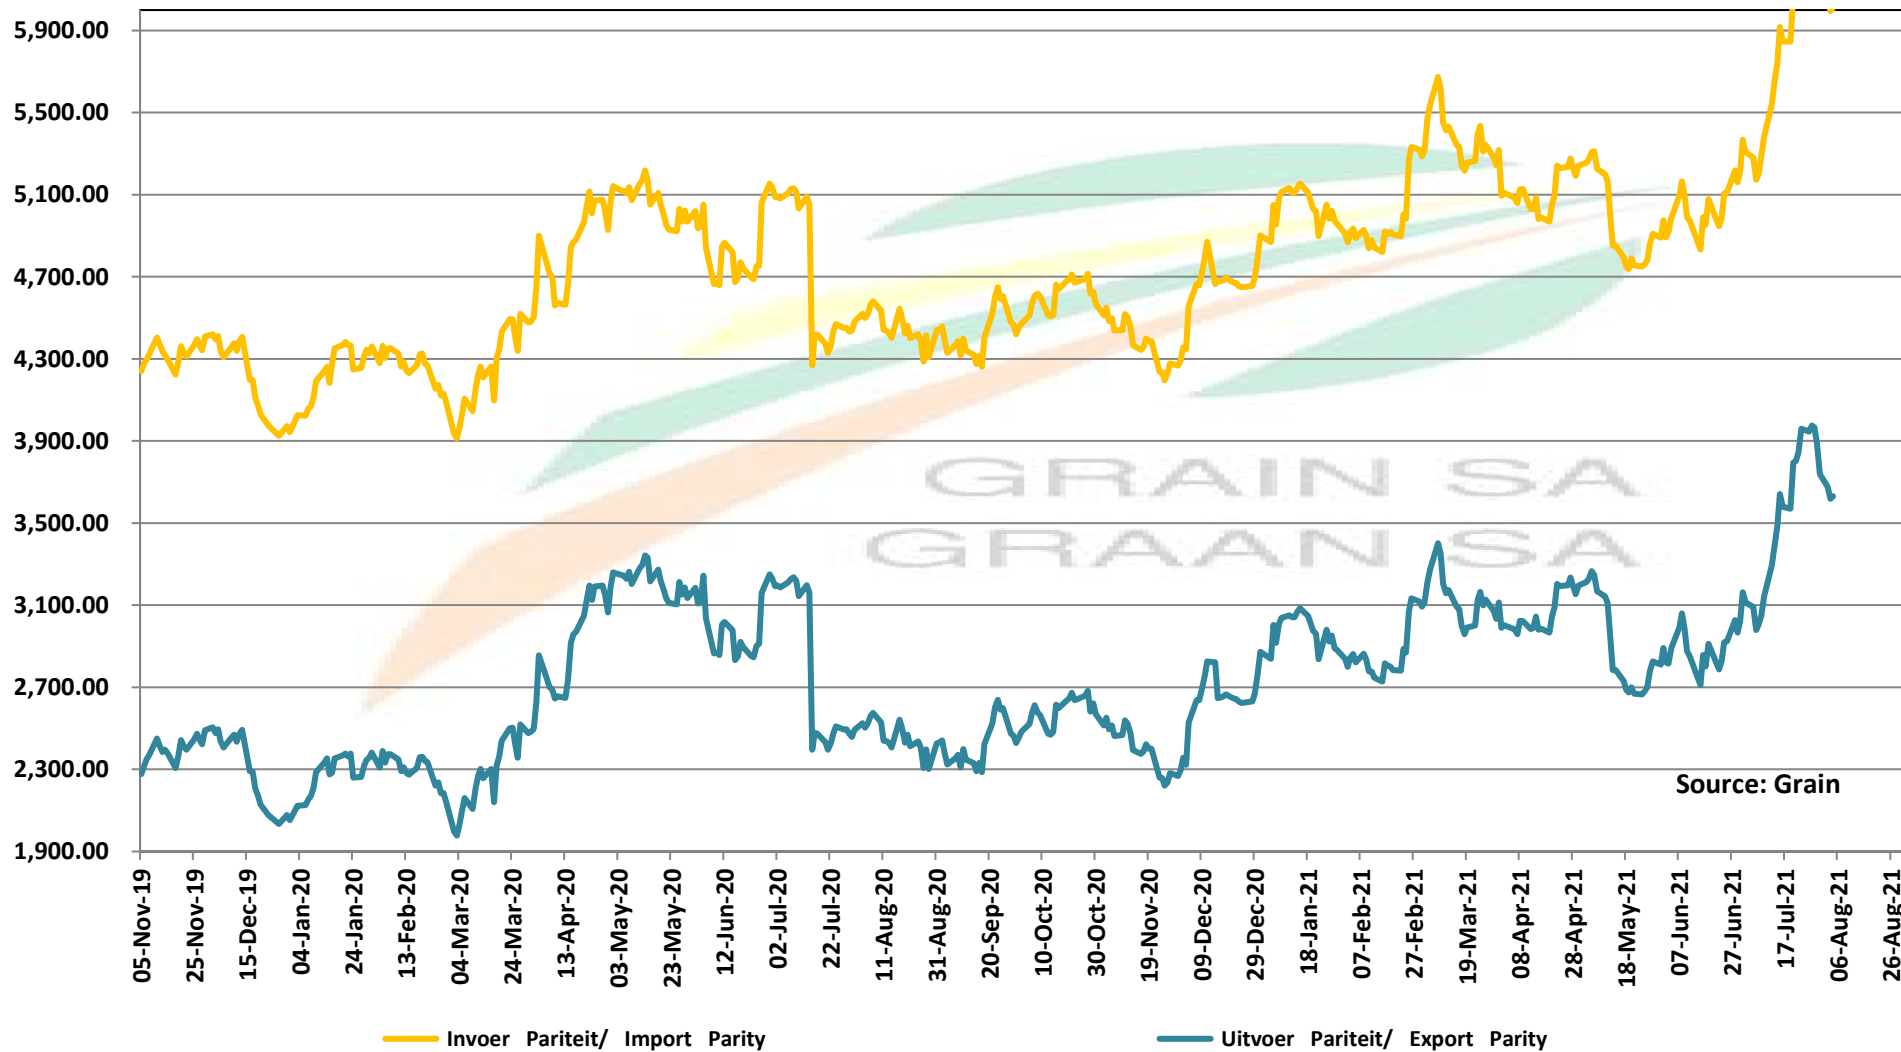

PRICES OF BARLEY DELIVERED IN RANDFONTEIN

PRYSE VAN GARS GELEWER IN RANDFONTEIN

IMPORT PARITY OF USA HRW AND FRANCE FEED BARLEY

INVOERPARITEIT VAN VSA HRW KORING EN FRANSE VOERGARS

Source: Grain SA

IMPORT PARITY AND EXPORT PARITY OF USA OATS INVOERPARITEIT EN UITVOERPARITEIT VAN VSA HAWER

Source: Grain