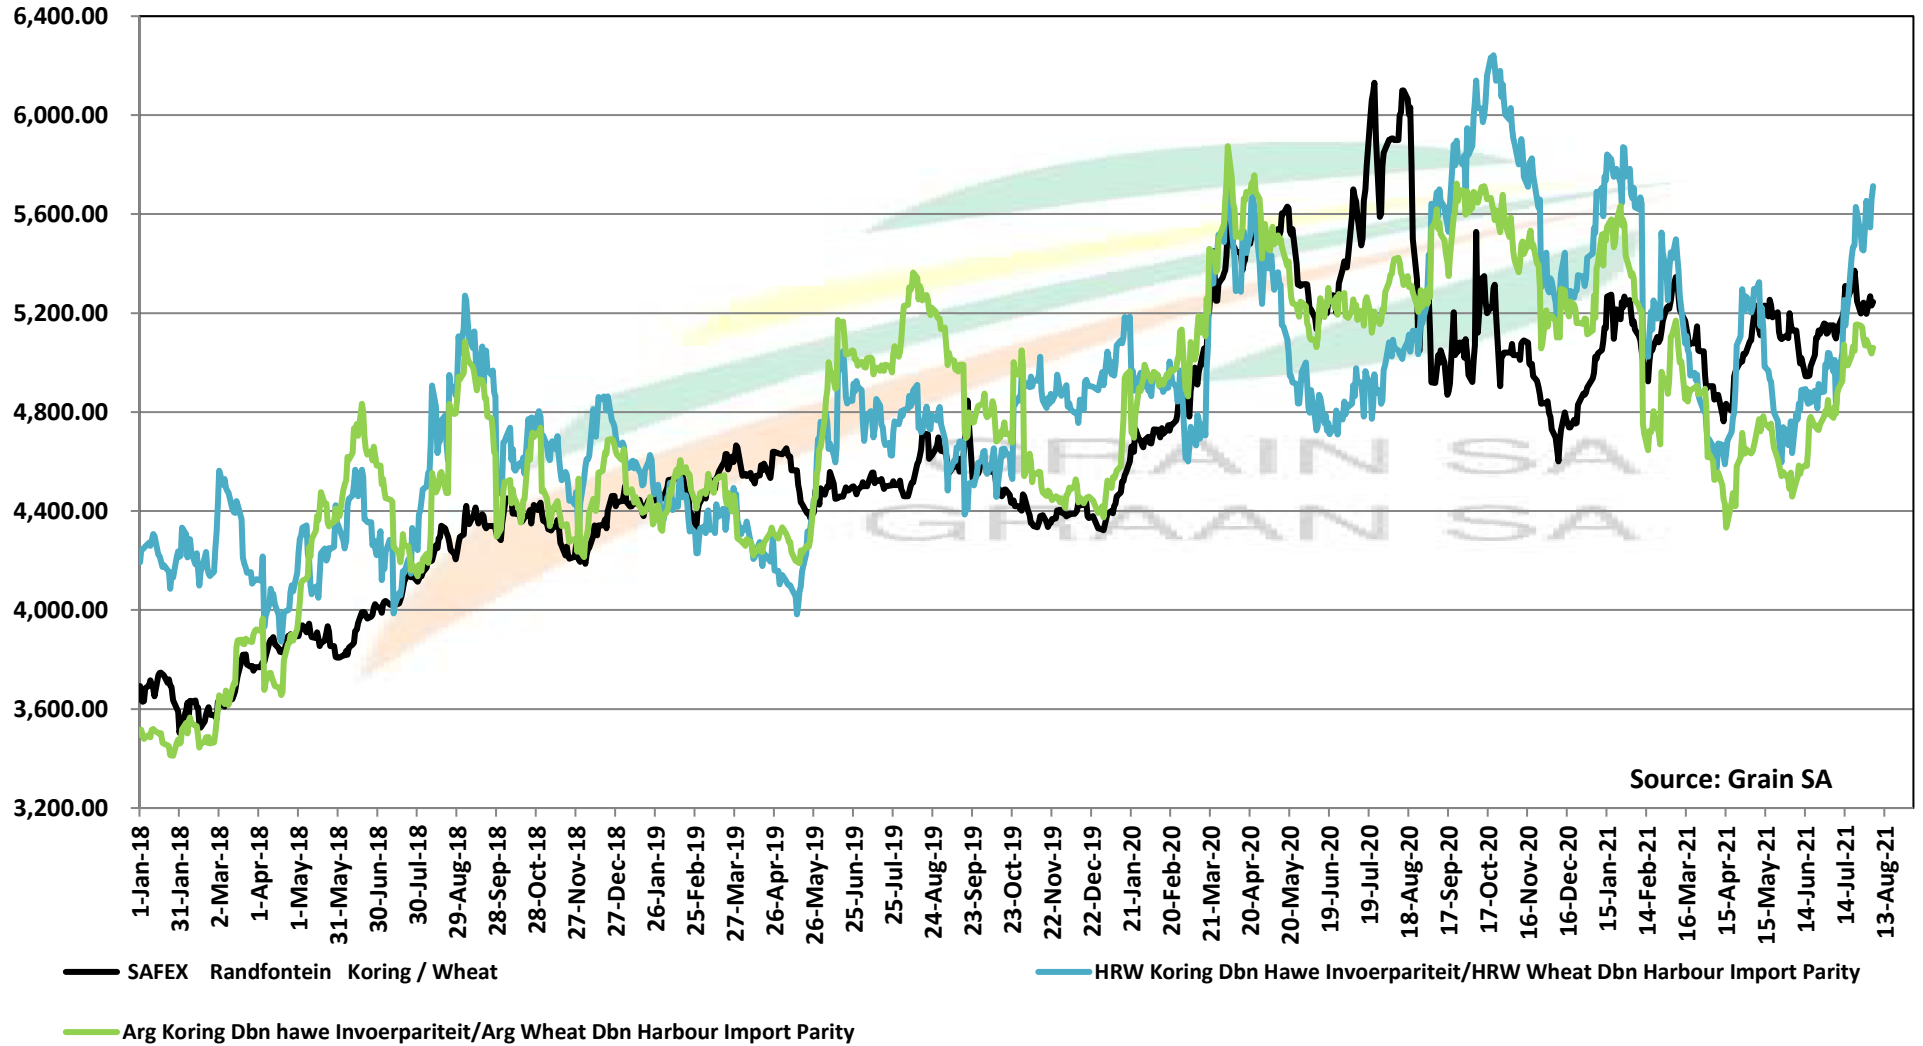

PRICES OF BARLEY DELIVERED IN RANDFONTEIN

PRYSE VAN GARS GELEWER IN RANDFONTEIN

IMPORT PARITY OF USA HRW AND FRANCE FEED BARLEY

INVOERPARITEIT VAN VSA HRW KORING EN FRANSE VOERGARS

Source: Grain SA

IMPORT PARITY AND EXPORT PARITY OF USA OATS INVOERPARITEIT EN UITVOERPARITEIT VAN VSA HAWER