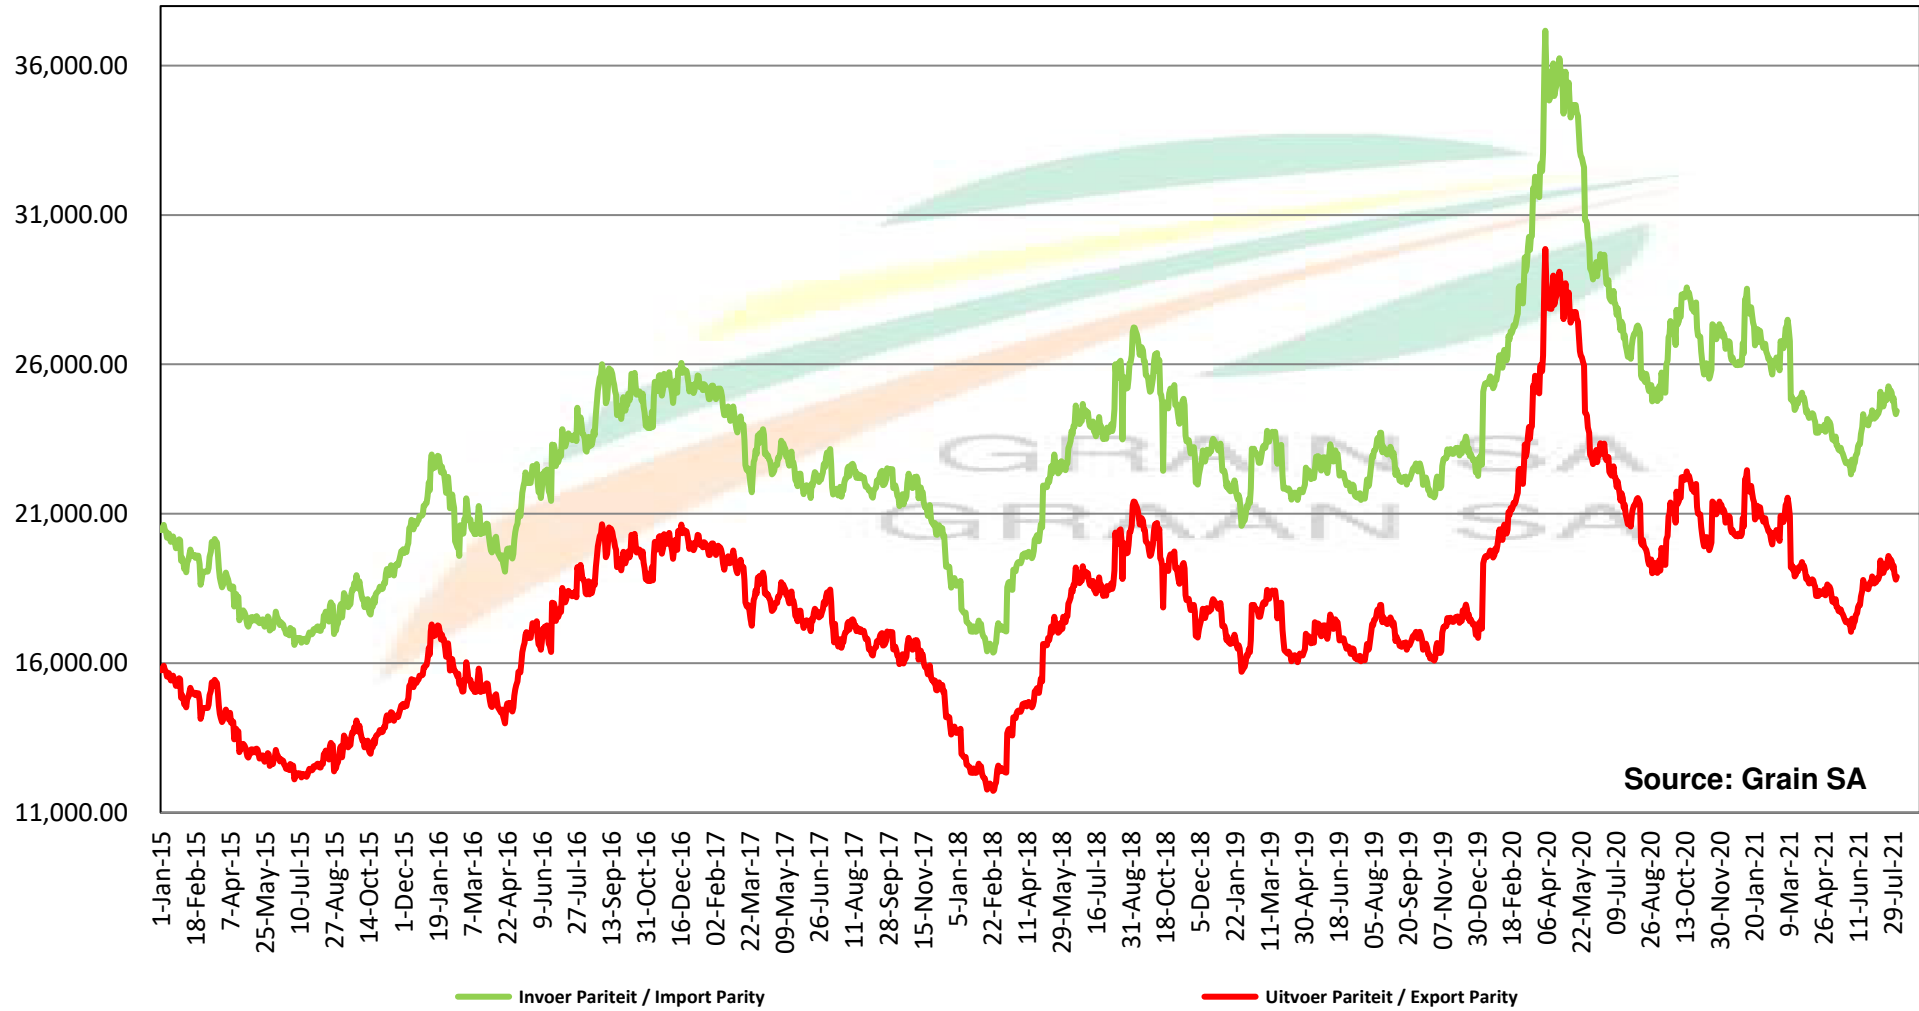

Source: Grain SA

Prices of Canola in the South Cape (Swellendam)
 Canolapryse in die Suid-Kaap (Swellendam)

Source: Grain SA

PRICES OF PROCESSED AND GRADED USA CHOICE GRADE GROUNDNUTS (40/50) (RANDFONTEIN)
 PRYSE VAN UITGEDOP EN GESORTEERDE VSA KEURGRAAD GRONDBONE MET 'N PITGROOTTE VAN 40/50
 pitgrootte (RANDFONTEIN)

Source: Grain SA

— Invoer Pariteit / Import Parity

— Uitvoer Pariteit / Export Parity

PRODUCER PARITY PRICES OF PROCESSED AND GRADED CHOICE GRADE GROUNDNUTS (40/50)
PRODSENTE PARITEITSPRYSE VAN UITGEDOPTE EN GESORTEERDE KEURGRAAD GRONDBONE MET
'N PITGROOTTE VAN 40/50

Source: Grain SA

PRICES OF PROCESSED AND GRADED ARGENTINEAN CHOICE GRADE GROUNDNUTS (40/50) (RANDFONTEIN)
 PRYSE VAN UITGEDOP EN GESORTEERDE ARGENTYNSKE KEURGRAADGRONDBONE MET 'N PITGROOTTE VAN
 40/50 (RANDFONTEIN)