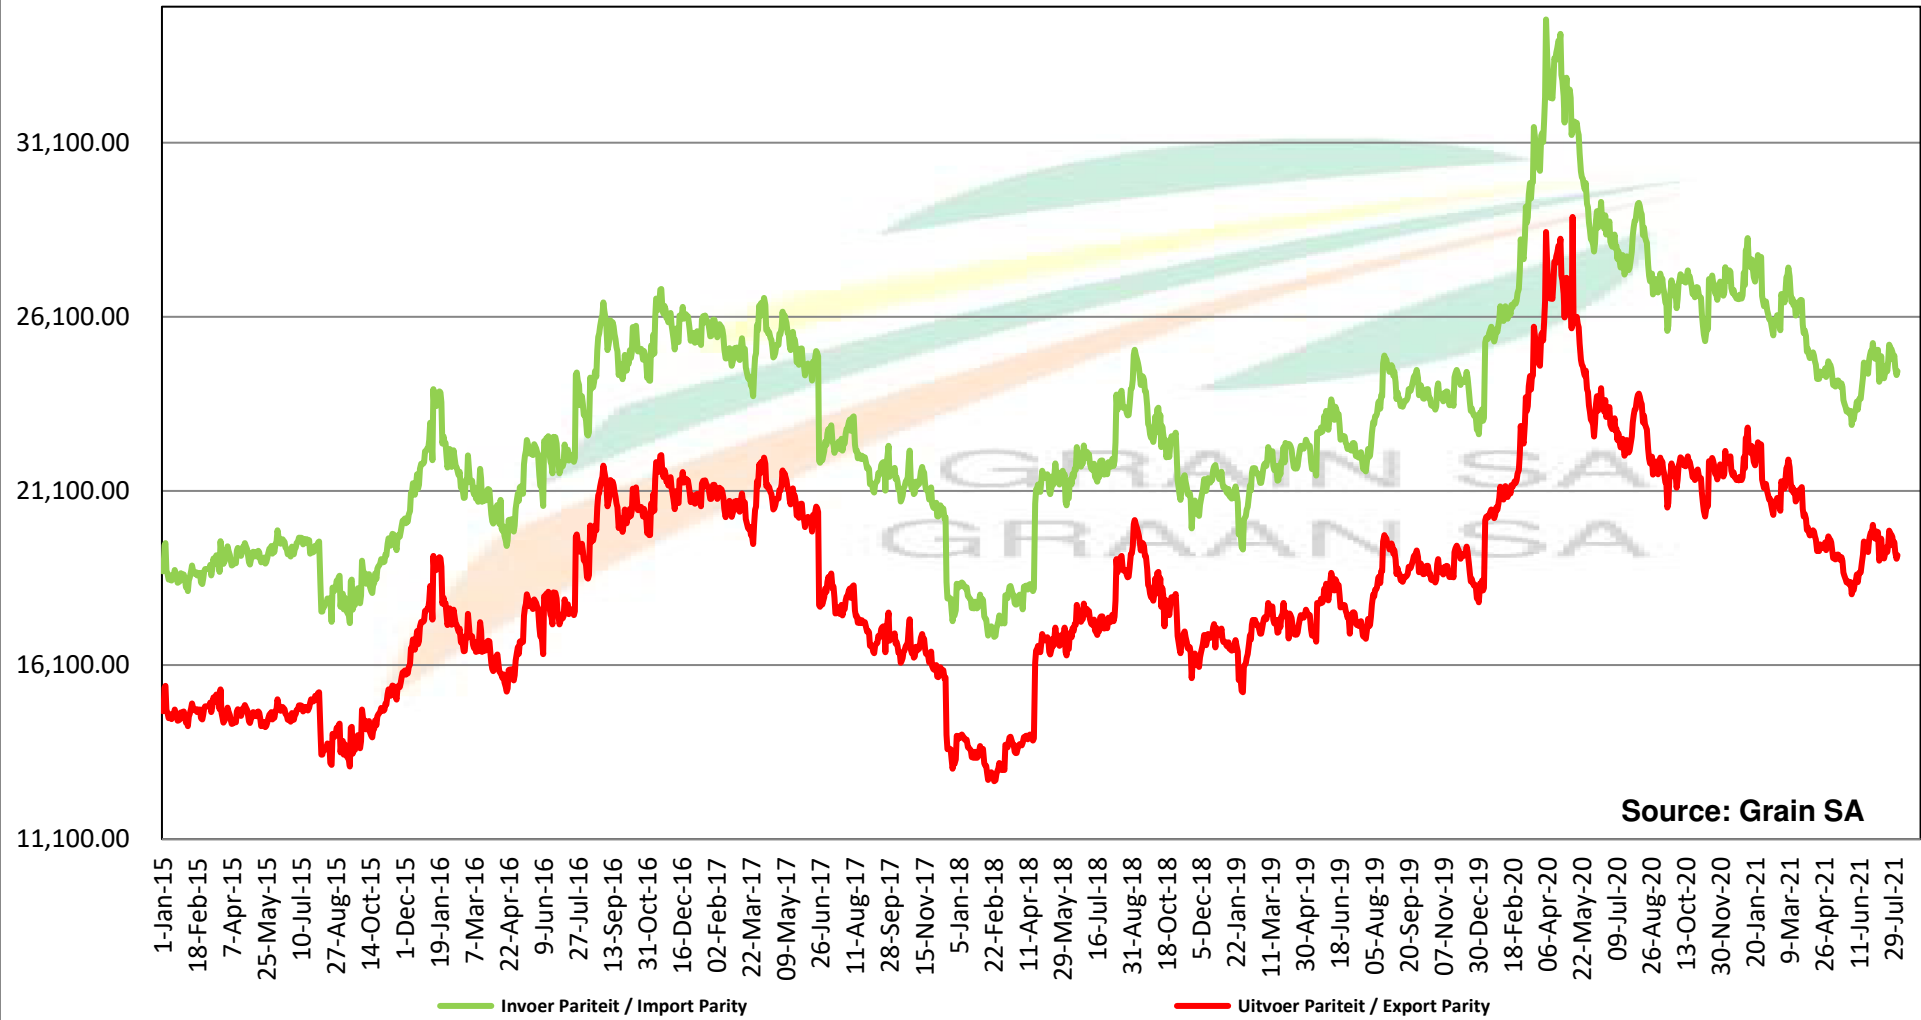

Source: Grain SA

PRICES OF DERIVED SOYBEAN DELIVERED IN RANDFONTEIN

PRYSE VAN AFGELEIDE SOJABONE GELEWER IN RANDFONTEIN

PRICES OF SOYBEAN CRUSHING MARGIN PRYSE VAN SOJABOON PERSMARGE

PRICES OF BRAZILIAN SOYBEAN DELIVERED IN RANDFONTEIN PRYSE VAN BRASILIAANSE SOJABONE GELEWER IN RANDFONTEIN

Source: Grain SA

Prices of Canola in the South Cape (Swellendam)
 Canolapryse in die Suid-Kaap (Swellendam)

Source: Grain SA

PRICES OF PROCESSED AND GRADED USA CHOICE GRADE GROUNDNUTS (40/50) (RANDFONTEIN)
 PRYSE VAN UITGEDOP EN GESORTEERDE VSA KEURGRAAD GRONDBONE MET 'N PITGROOTTE VAN 40/50
 pitgrootte (RANDFONTEIN)

Source: Grain SA

— Invoer Pariteit / Import Parity

— Uitvoer Pariteit / Export Parity

PRODUCER PARITY PRICES OF PROCESSED AND GRADED CHOICE GRADE GROUNDNUTS (40/50)
PRODSENTE PARITEITSPRYSE VAN UITGEDOPTE EN GESORTEERDE KEURGRAAD GRONDBONE MET
'N PITGROOTTE VAN 40/50