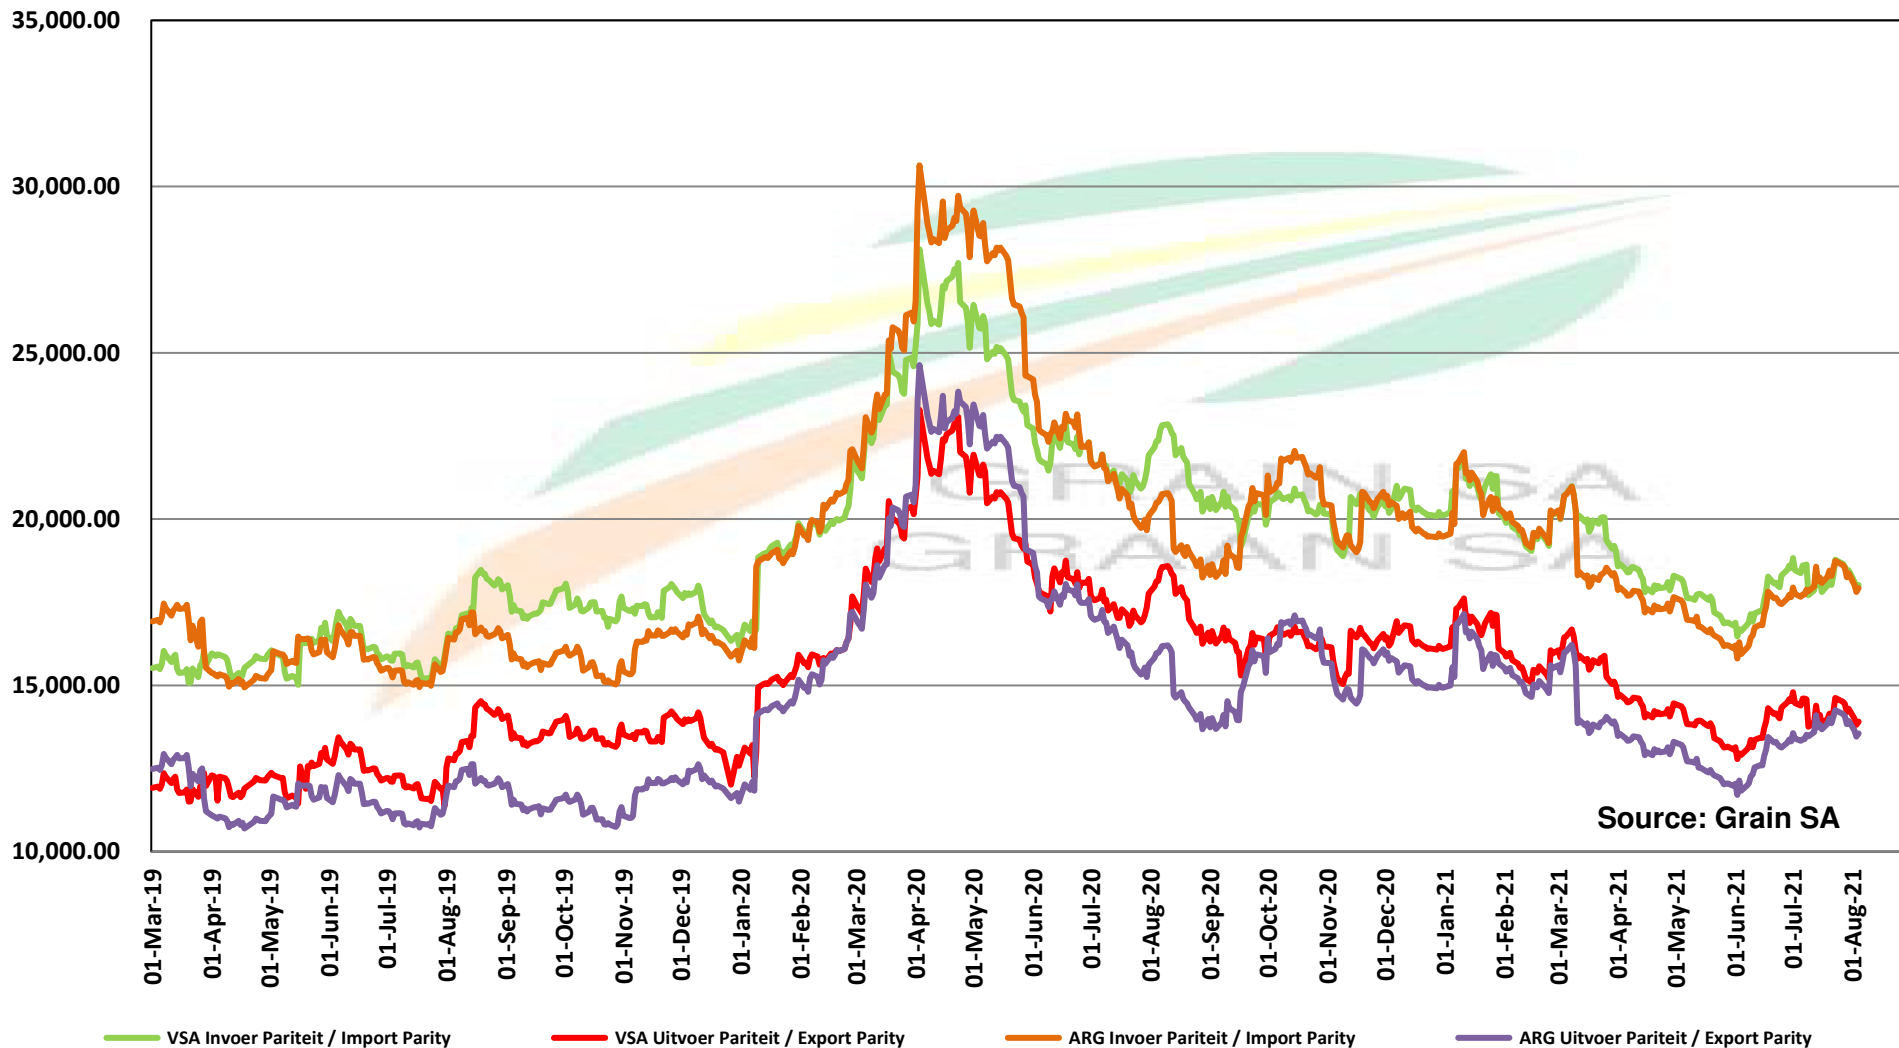

Source: Grain SA

PRICES OF DERIVED SOYBEAN DELIVERED IN RANDFONTEIN

PRYSE VAN AFGELEIDE SOJABONE GELEWER IN RANDFONTEIN

PRICES OF SOYBEAN CRUSHING MARGIN PRYSE VAN SOJABOON PERSMARGE

PRICES OF BRAZILIAN SOYBEAN DELIVERED IN RANDFONTEIN PRYSE VAN BRASILIAANSE SOJABONE GELEWER IN RANDFONTEIN

Source: Grain SA

Prices of Canola in the South Cape (Swellendam)
 Canolapryse in die Suid-Kaap (Swellendam)

Source: Grain SA

PRICES OF PROCESSED AND GRADED USA CHOICE GRADE GROUNDNUTS (40/50) (RANDFONTEIN)
 PRYSE VAN UITGEDOP EN GESORTEERDE VSA KEURGRAAD GRONDBONE MET 'N PITGROOTTE VAN 40/50
 pitgrootte (RANDFONTEIN)

Source: Grain SA

— Invoer Pariteit / Import Parity

— Uitvoer Pariteit / Export Parity

PRODUCER PARITY PRICES OF PROCESSED AND GRADED CHOICE GRADE GROUNDNUTS (40/50)
PRODSENTE PARITEITSPRYSE VAN UITGEDOPTE EN GESORTEERDE KEURGRAAD GRONDBONE MET
'N PITGROOTTE VAN 40/50

Source: Grain SA

PRICES OF PROCESSED AND GRADED ARGENTINEAN CHOICE GRADE GROUNDNUTS (40/50) (RANDFONTEIN)
 PRYSE VAN UITGEDOP EN GESORTEERDE ARGENTYNSKE KEURGRAADGRONDBONE MET 'N PITGROOTTE VAN
 40/50 (RANDFONTEIN)