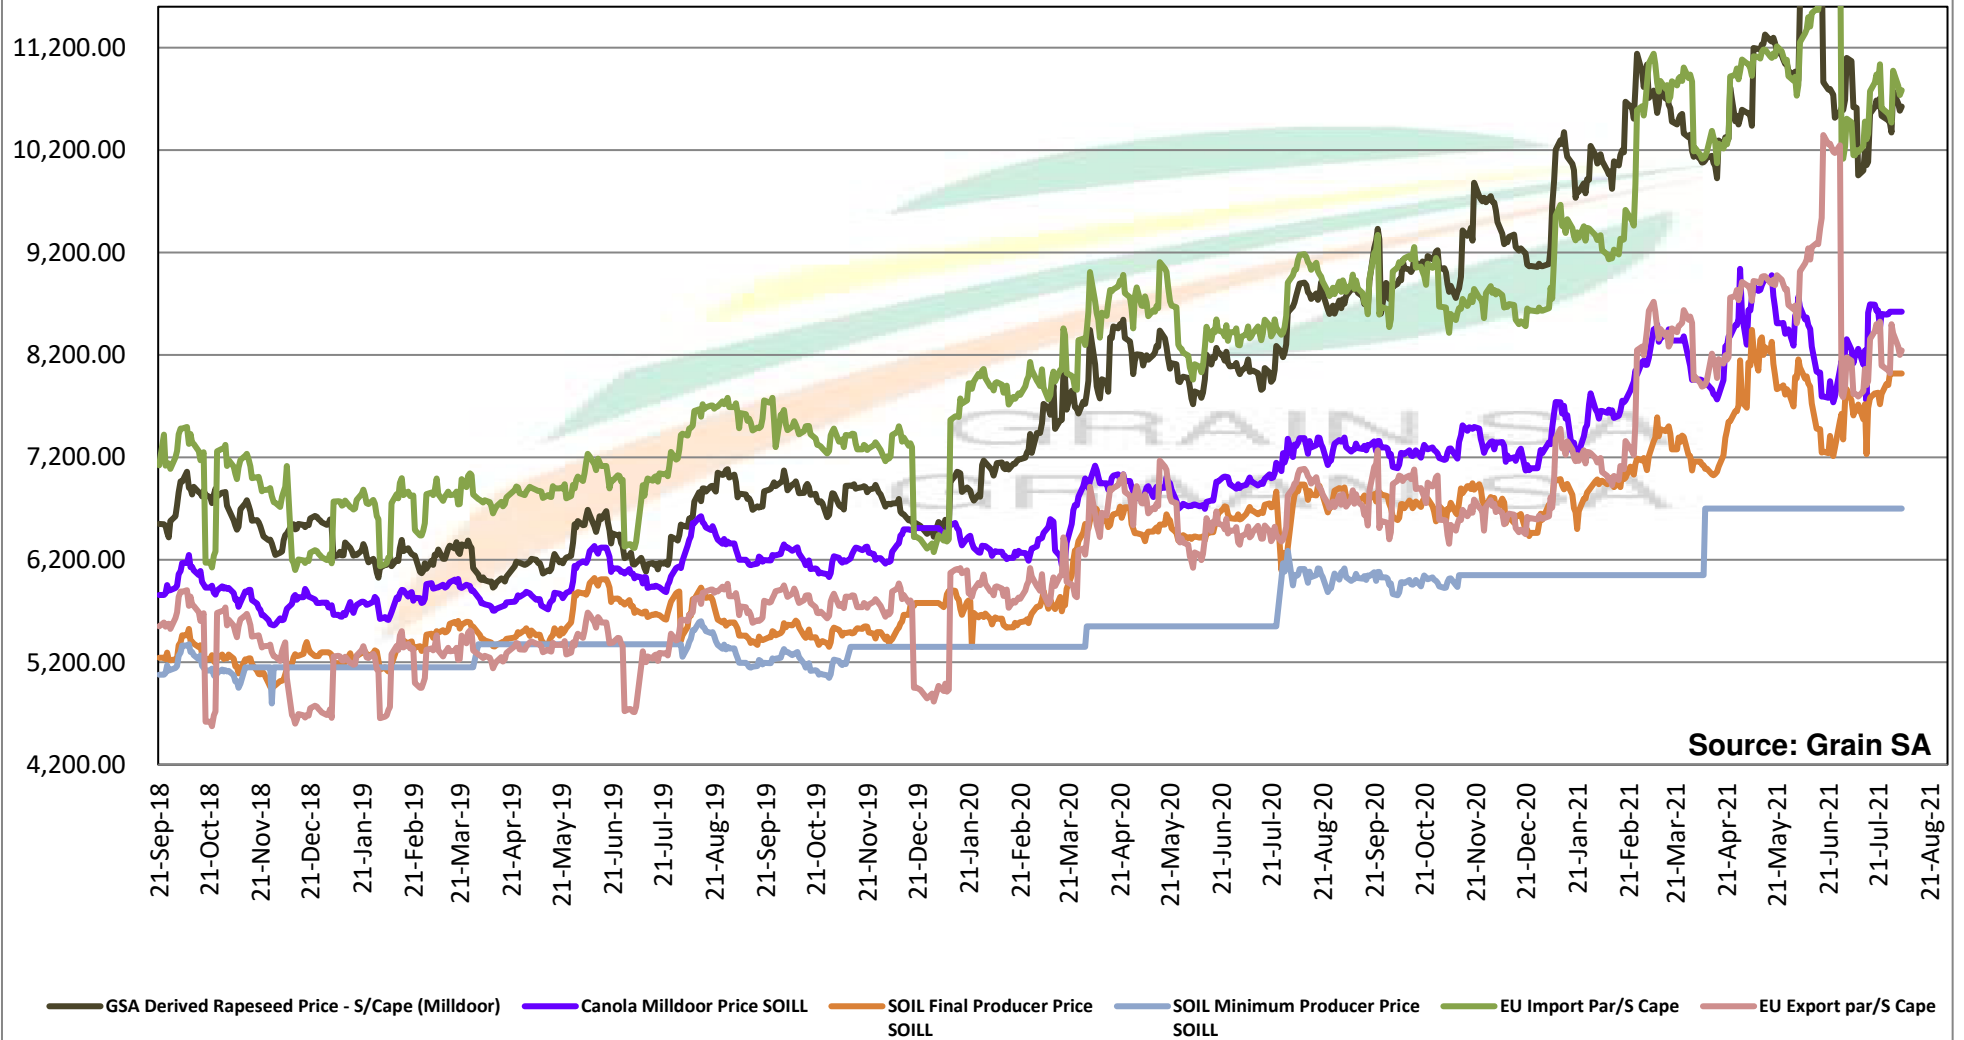

Source: Grain SA

PRICES OF DERIVED SOYBEAN DELIVERED IN RANDFONTEIN

PRYSE VAN AFGELEIDE SOJABONE GELEWER IN RANDFONTEIN

PRICES OF SOYBEAN CRUSHING MARGIN PRYSE VAN SOJABOON PERSMARGE

PRICES OF BRAZILIAN SOYBEAN DELIVERED IN RANDFONTEIN PRYSE VAN BRASILIAANSE SOJABONE GELEWER IN RANDFONTEIN

Source: Grain SA

Prices of Canola in the South Cape (Swellendam)
 Canolapryse in die Suid-Kaap (Swellendam)

Source: Grain SA

PRICES OF PROCESSED AND GRADED USA CHOICE GRADE GROUNDNUTS (40/50) (RANDFONTEIN)
 PRYSE VAN UITGEDOP EN GESORTEERDE VSA KEURGRAAD GRONDBONE MET 'N PITGROOTTE VAN 40/50
 pitgrootte (RANDFONTEIN)

Source: Grain SA

— Invoer Pariteit / Import Parity

— Uitvoer Pariteit / Export Parity

PRODUCER PARITY PRICES OF PROCESSED AND GRADED CHOICE GRADE GROUNDNUTS (40/50)
PRODSENTE PARITEITSPRYSE VAN UITGEDOPTE EN GESORTEERDE KEURGRAAD GRONDBONE MET
'N PITGROOTTE VAN 40/50