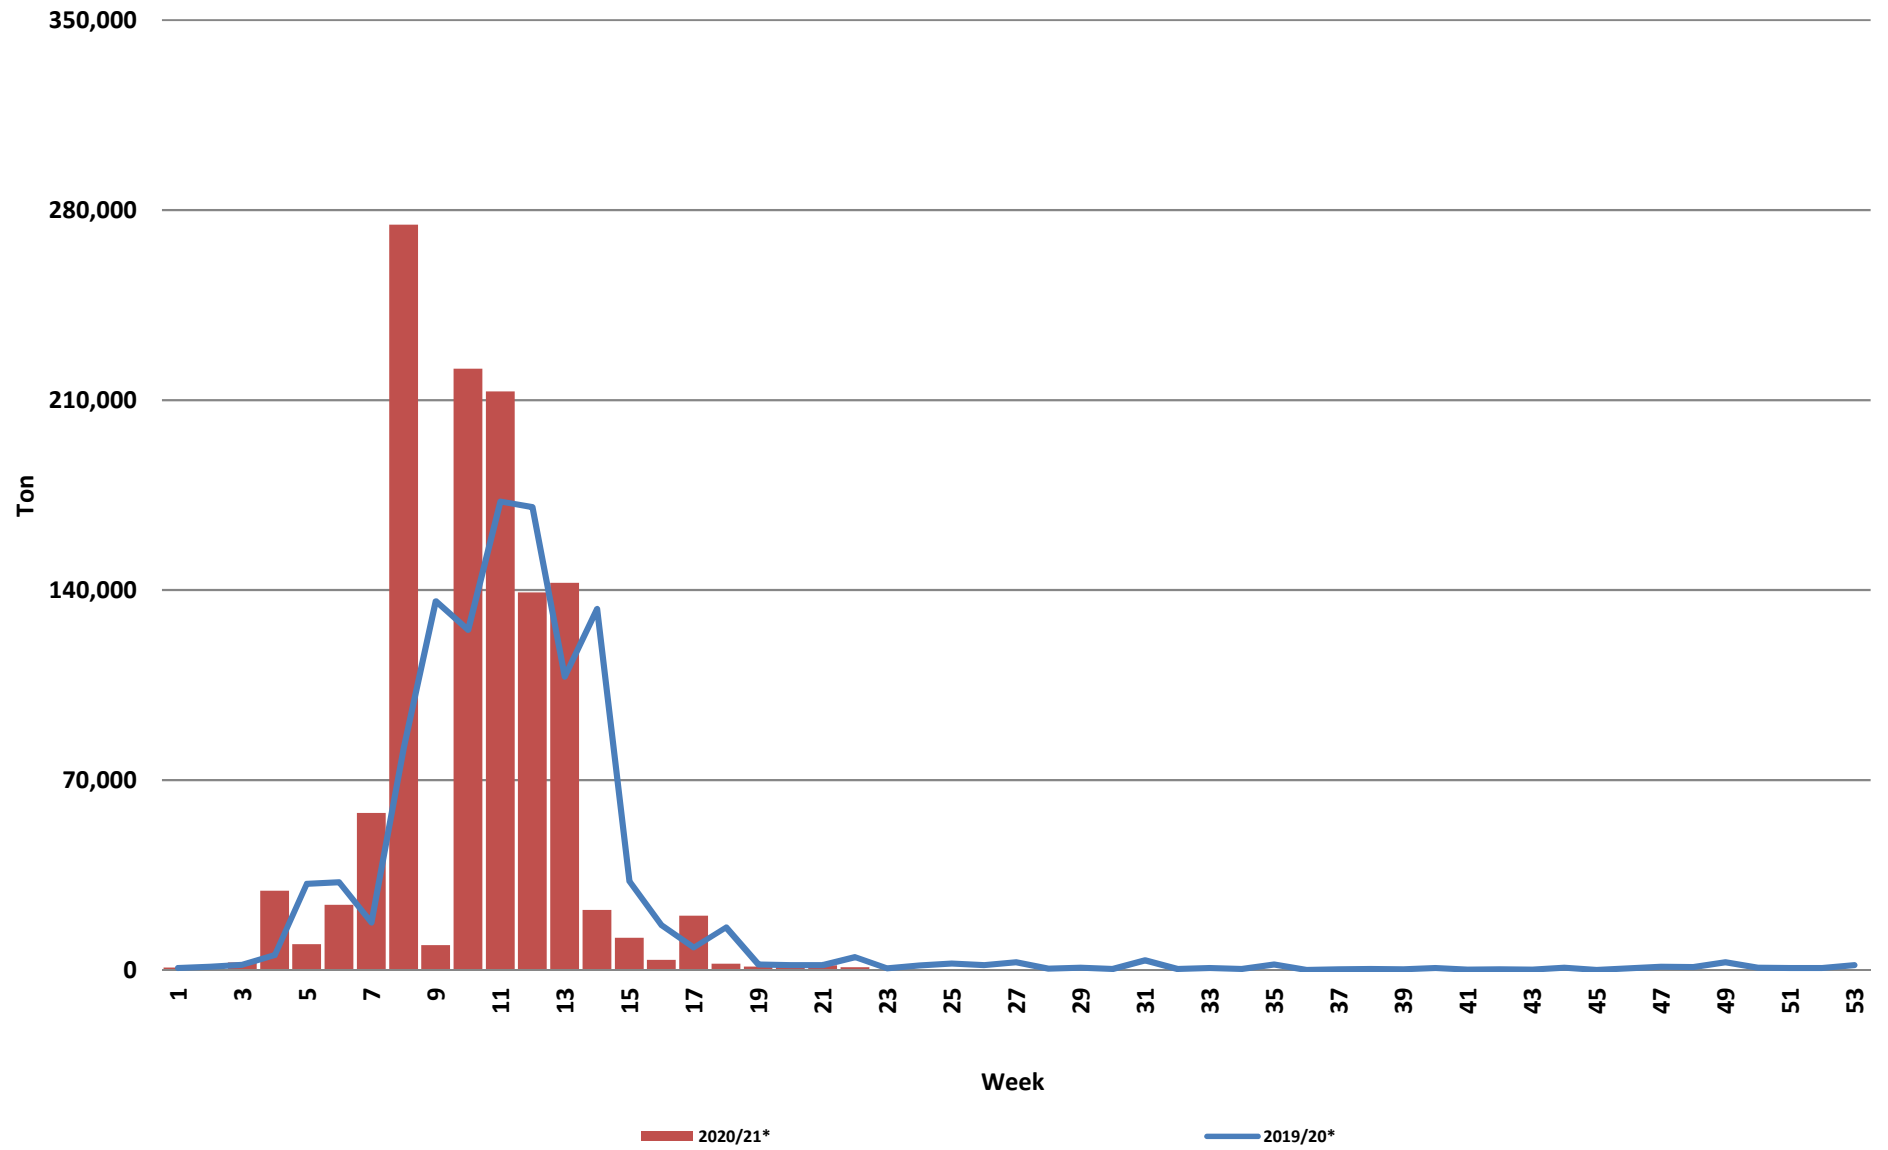

Weeklikse sojaboon lewerings (Bemarkingsjaar: Maart tot Februarie)

Weeklikse kumulatiewe Sojaboon lewerings (Bemarkingsjaar: Maart tot Februarie)

■ Sojabone/Soybeans

Total YTD soybean deliveries for the 2020/21 season vs previous season's