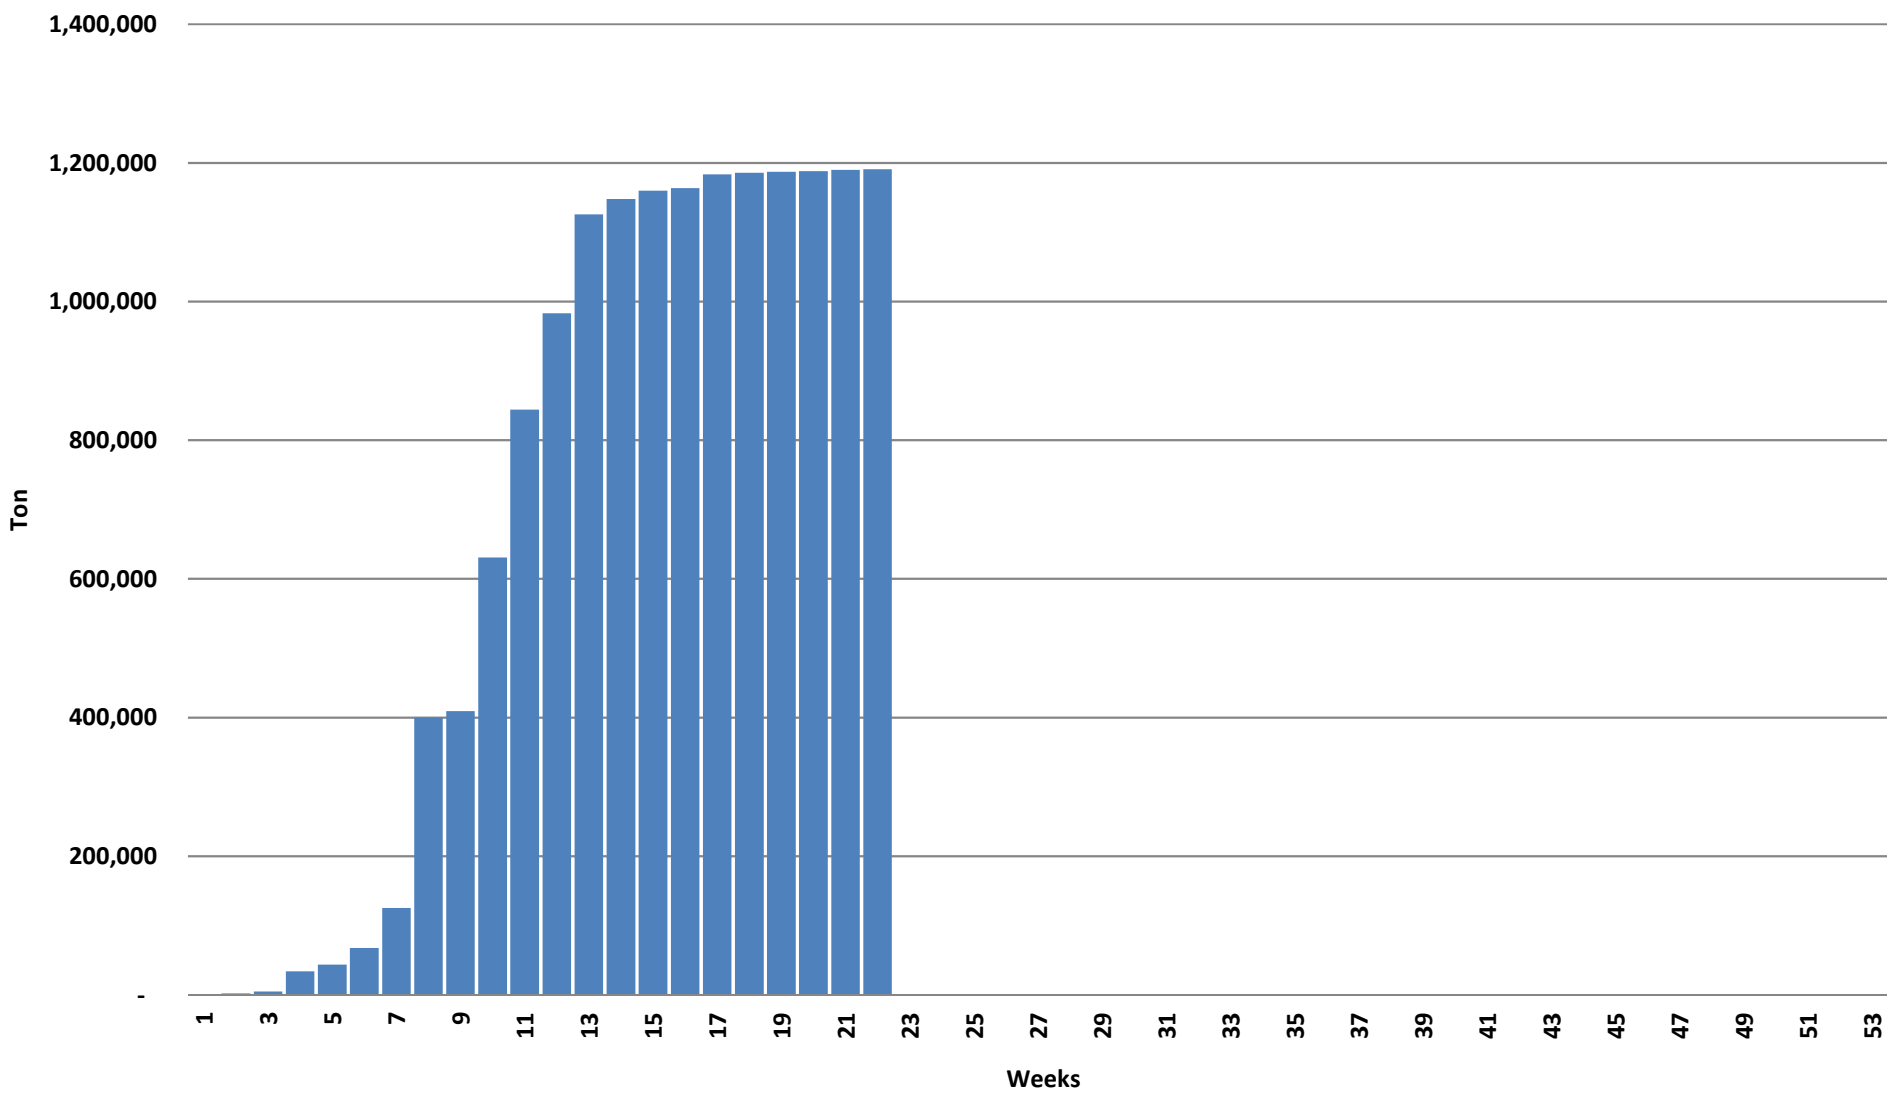

Weeklikse sojaboon lewerings (Bemarkingsjaar: Maart tot Februarie)

Weeklikse kumulatiewe Sojaboon lewerings (Bemarkingsjaar: Maart tot Februarie)

■ Sojabone/Soybeans

Total YTD soybean deliveries for the 2020/21 season vs previous season's