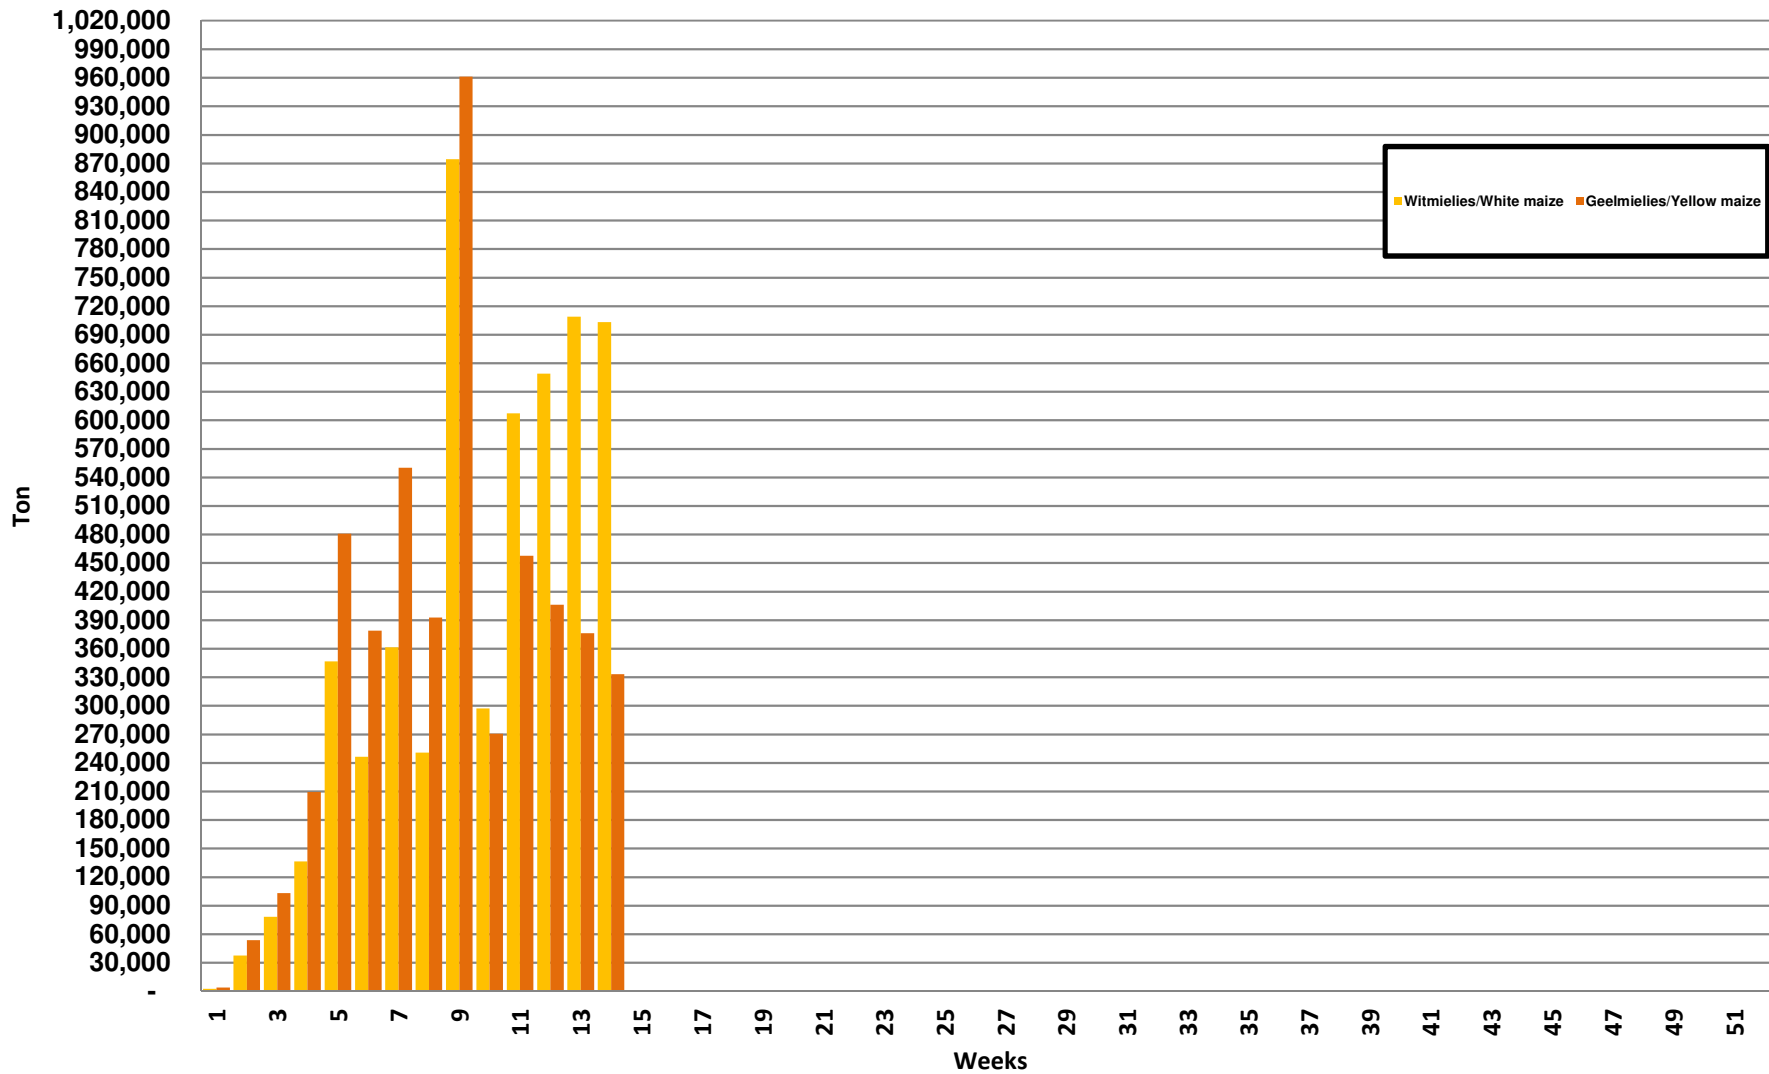

White Maize: Weekly producer deliveries

Yellow Maize: Weekly producer deliveries

Weeklikse mielielewerings (Bemarkingsjaar: Mei tot April 2020/21)

Weeklikse totale miellewerings (Bemarkingsjaar: Mei tot April)

Weeklikse kumulatiewe mielielewerings (Bemarkingsjaar: Mei tot April)

Total YTD maize deliveries for the 2020/21 season vs previous season's