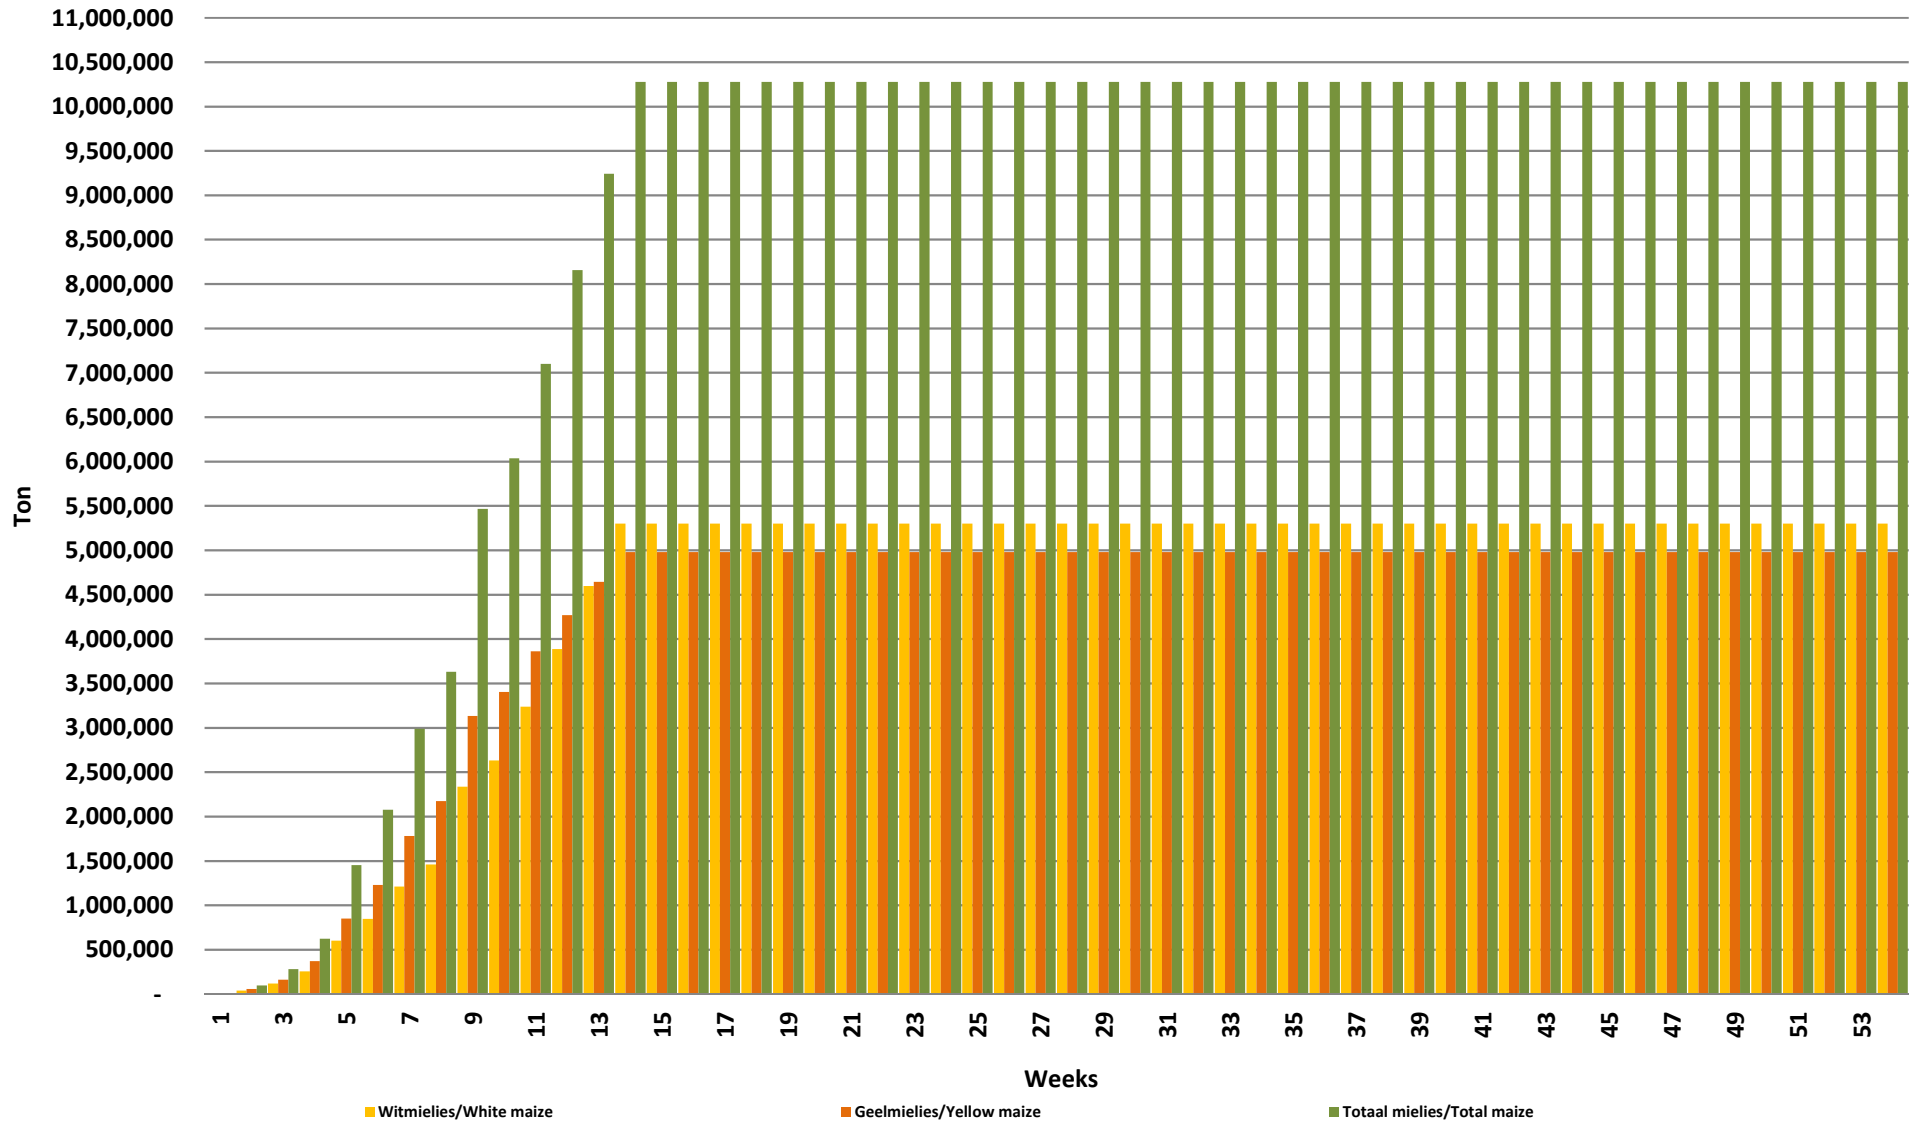

White Maize: Weekly producer deliveries

Yellow Maize: Weekly producer deliveries

Weeklikse mielielewerings (Bemarkingsjaar: Mei tot April 2020/21)

Weeklikse totale miellewerings (Bemarkingsjaar: Mei tot April)

Weeklikse kumulatiewe mielielewerings (Bemarkingsjaar: Mei tot April)

Total YTD maize deliveries for the 2020/21 season vs previous season's