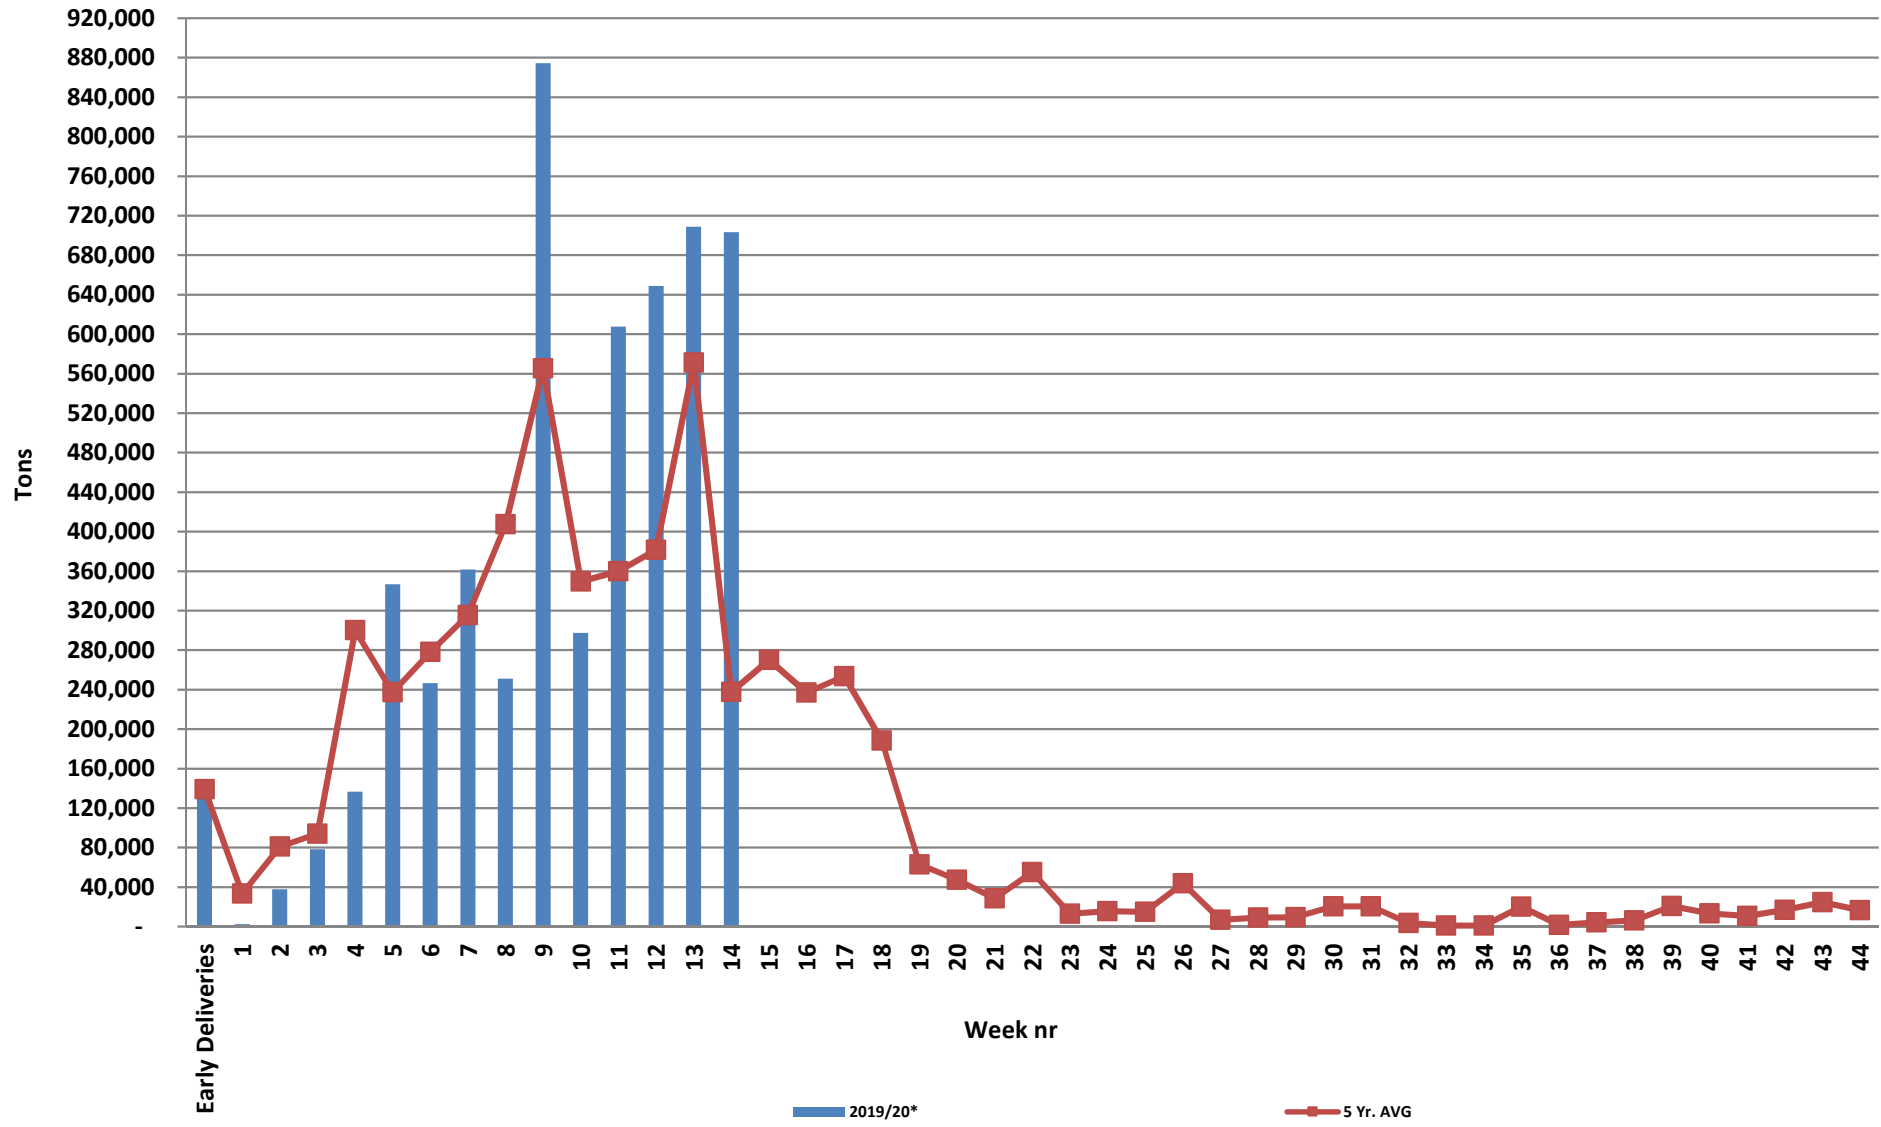

White Maize: Weekly producer deliveries

Yellow Maize: Weekly producer deliveries

Weeklikse mielielewerings (Bemarkingsjaar: Mei tot April 2020/21)

Weeklikse totale miellewerings (Bemarkingsjaar: Mei tot April)

Weeklikse kumulatiewe mielielewerings (Bemarkingsjaar: Mei tot April)

Total YTD maize deliveries for the 2020/21 season vs previous season's