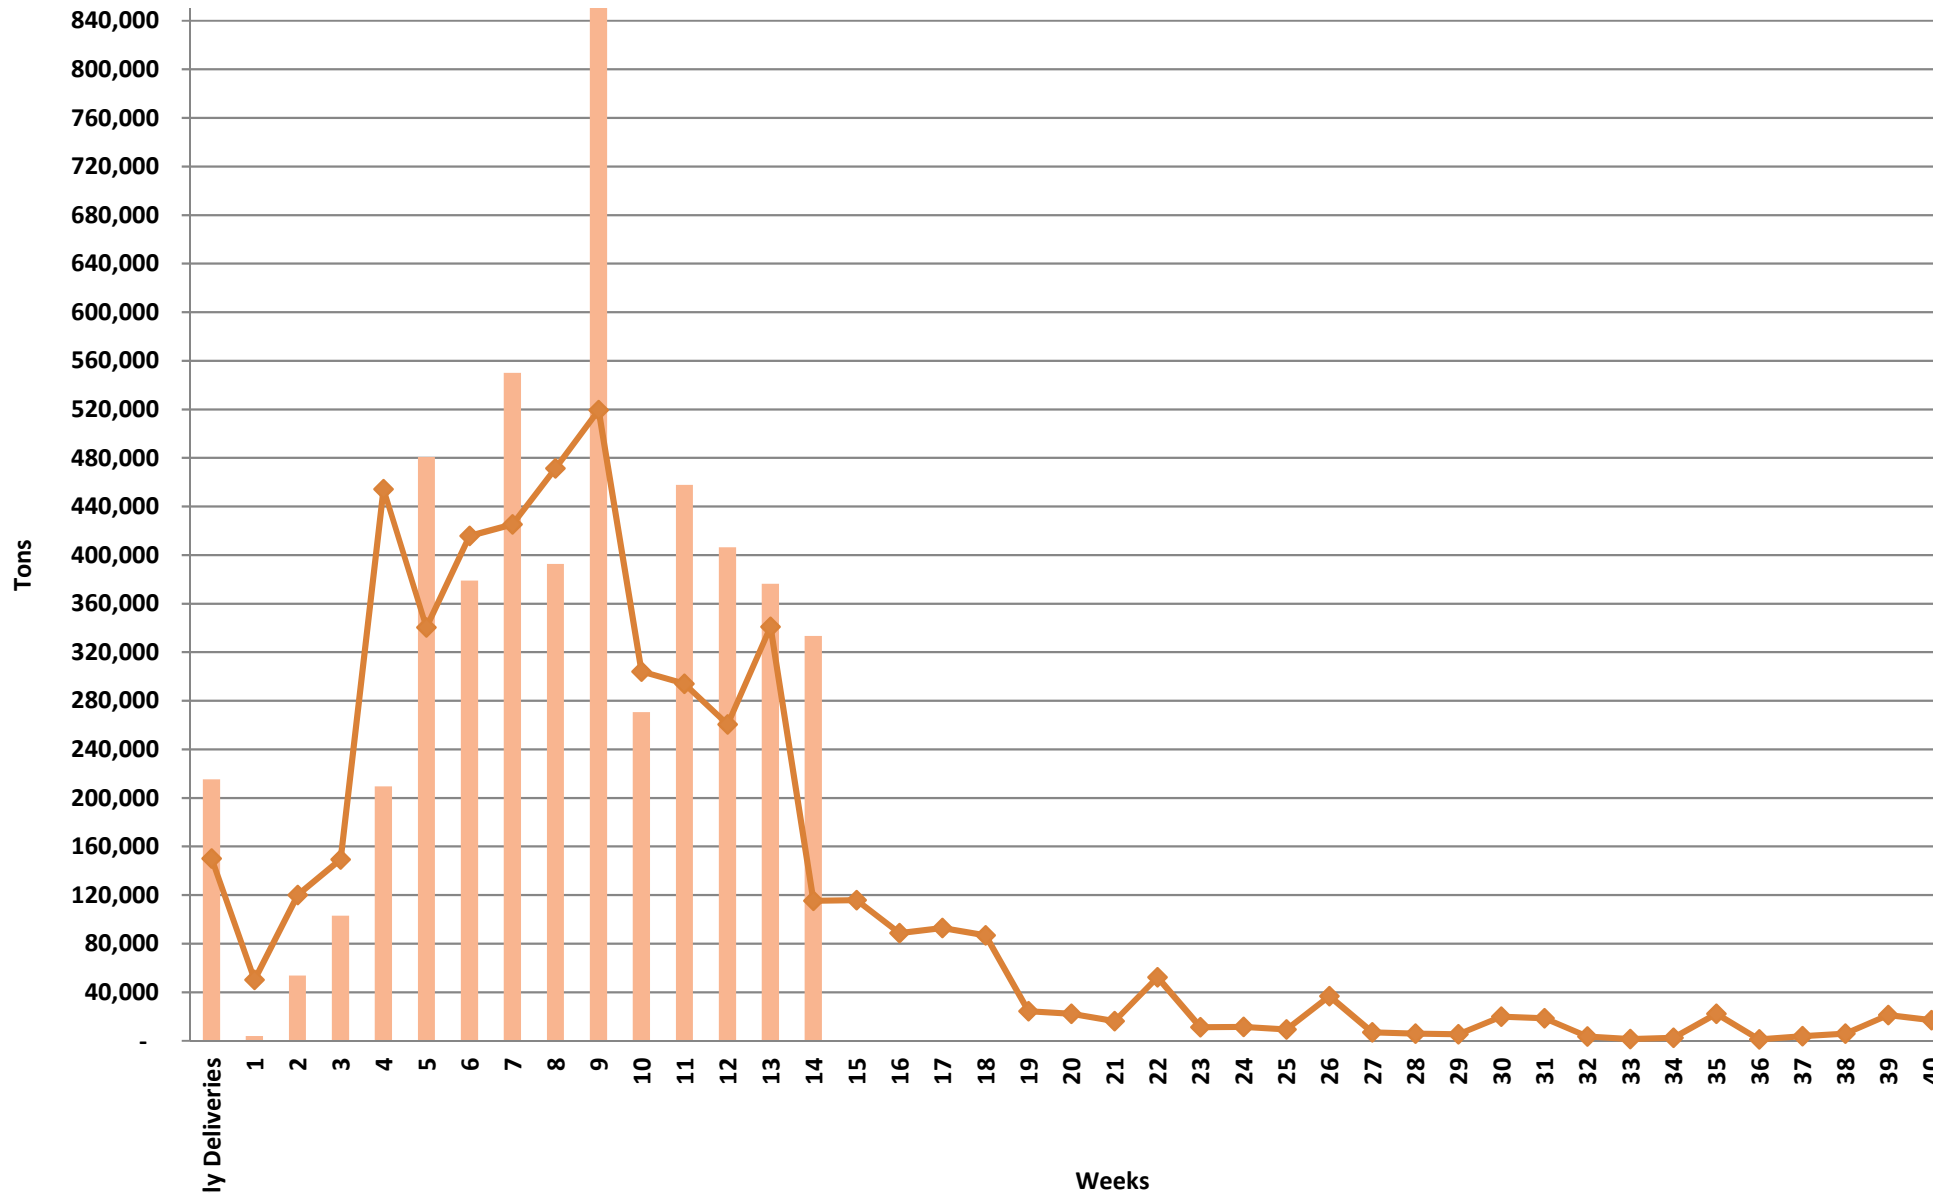

White Maize: Weekly producer deliveries

Yellow Maize: Weekly producer deliveries

Weeklikse mielielewerings (Bemarkingsjaar: Mei tot April 2020/21)

Weeklikse totale miellewerings (Bemarkingsjaar: Mei tot April)

Weeklikse kumulatiewe mielielewerings (Bemarkingsjaar: Mei tot April)

Total YTD maize deliveries for the 2020/21 season vs previous season's