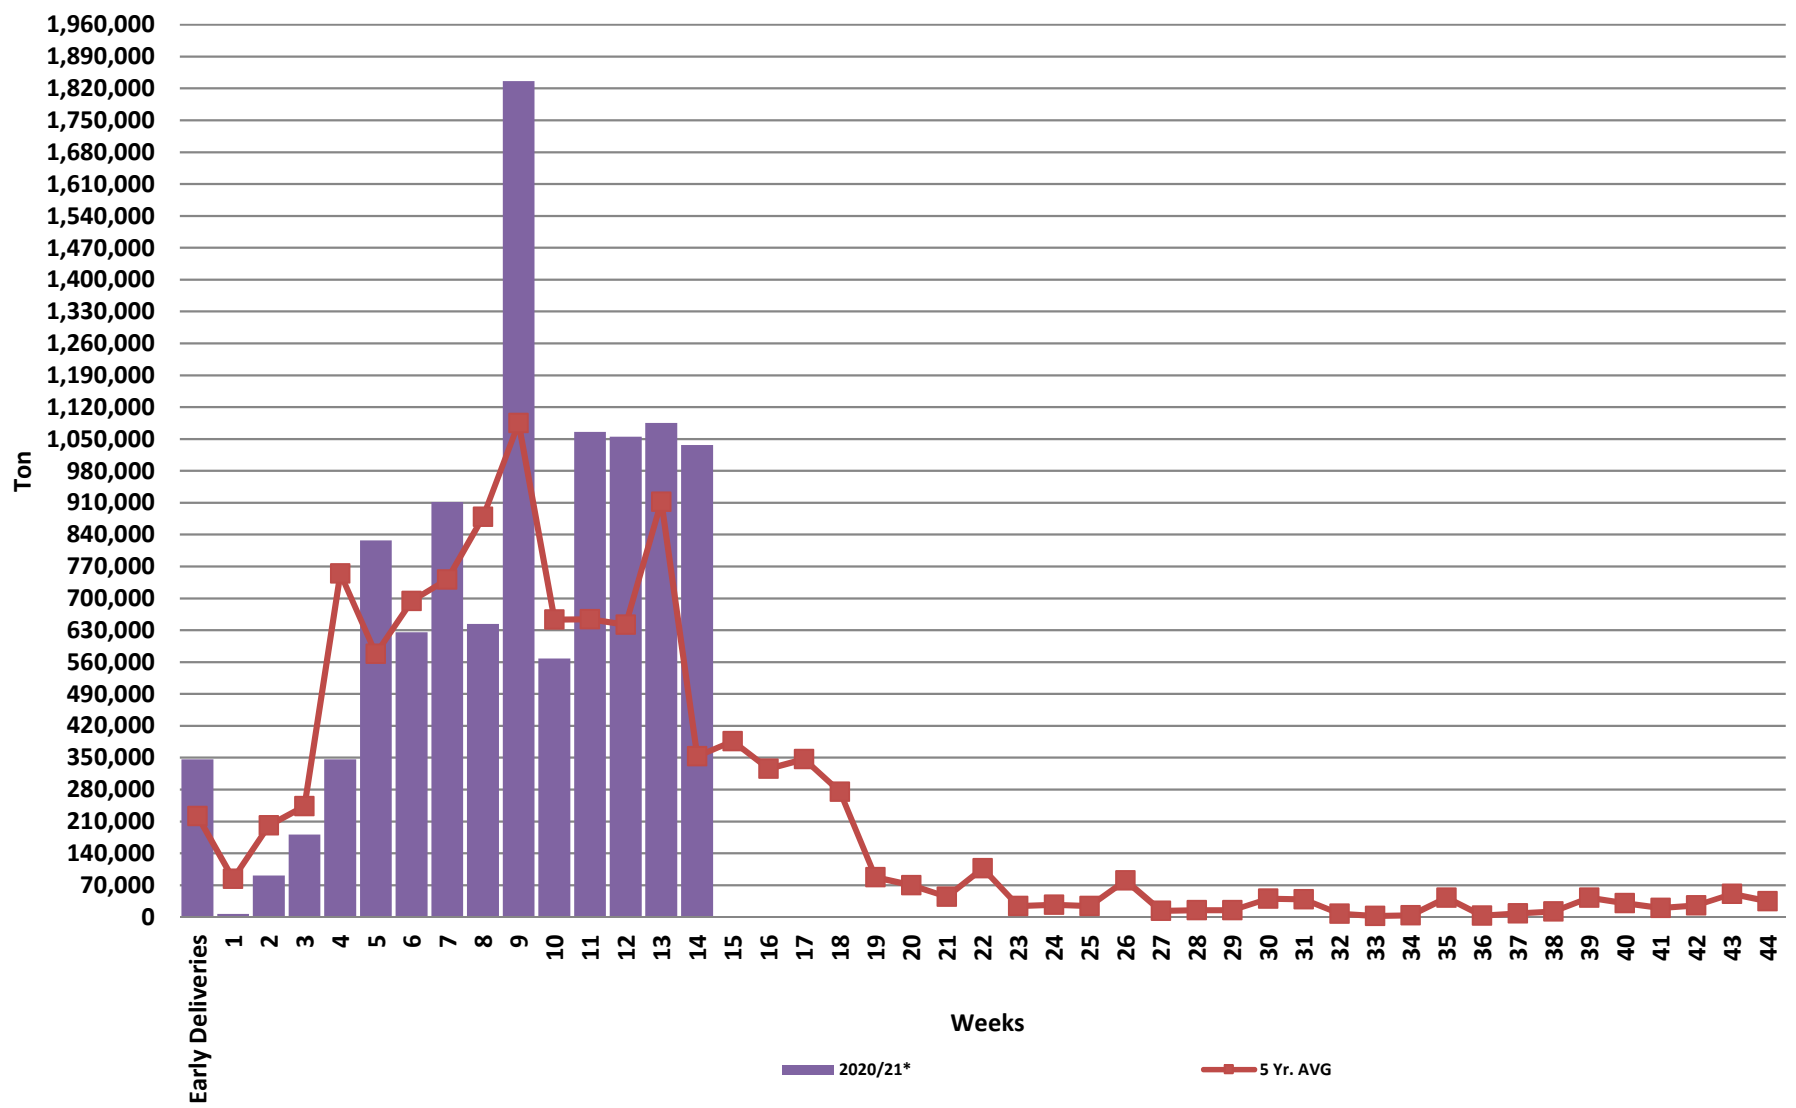

White Maize: Weekly producer deliveries

Yellow Maize: Weekly producer deliveries

Weeklikse mielielewerings (Bemarkingsjaar: Mei tot April 2020/21)

Weeklikse totale miellewerings (Bemarkingsjaar: Mei tot April)

Weeklikse kumulatiewe mielielewerings (Bemarkingsjaar: Mei tot April)

Total YTD maize deliveries for the 2020/21 season vs previous season's