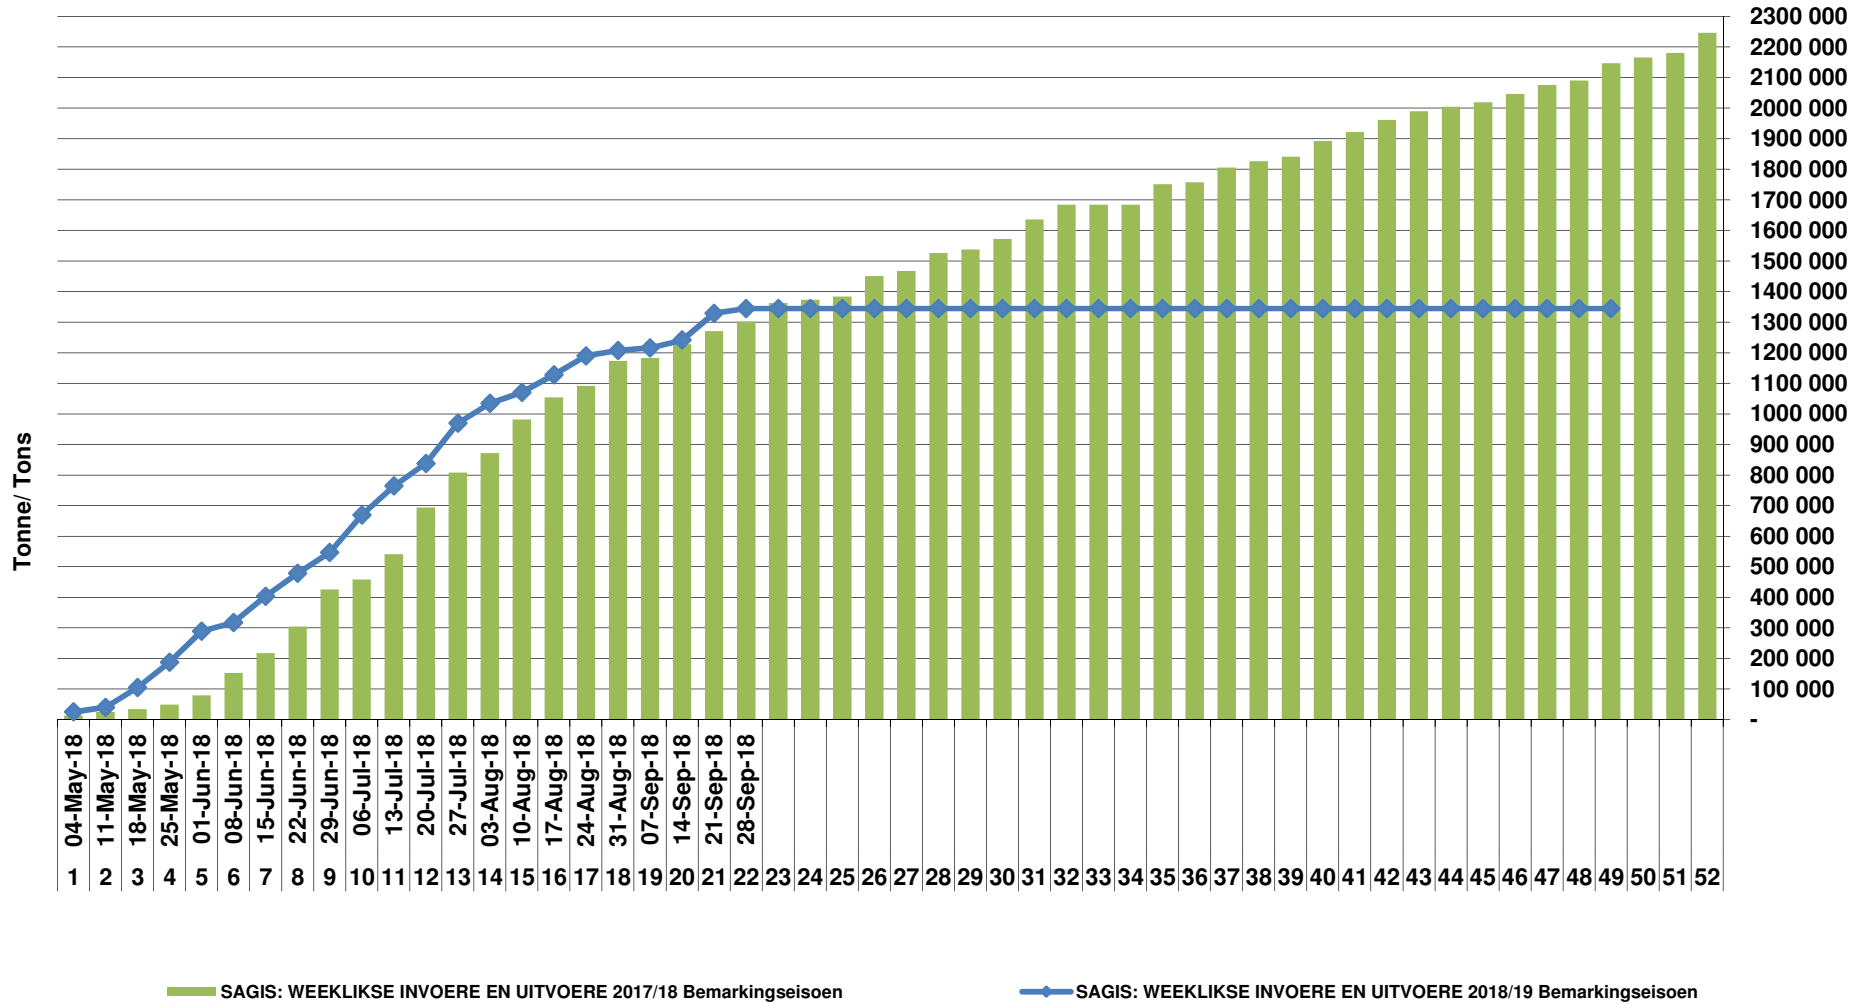

Cumulative Exports of Maize for 2017/18