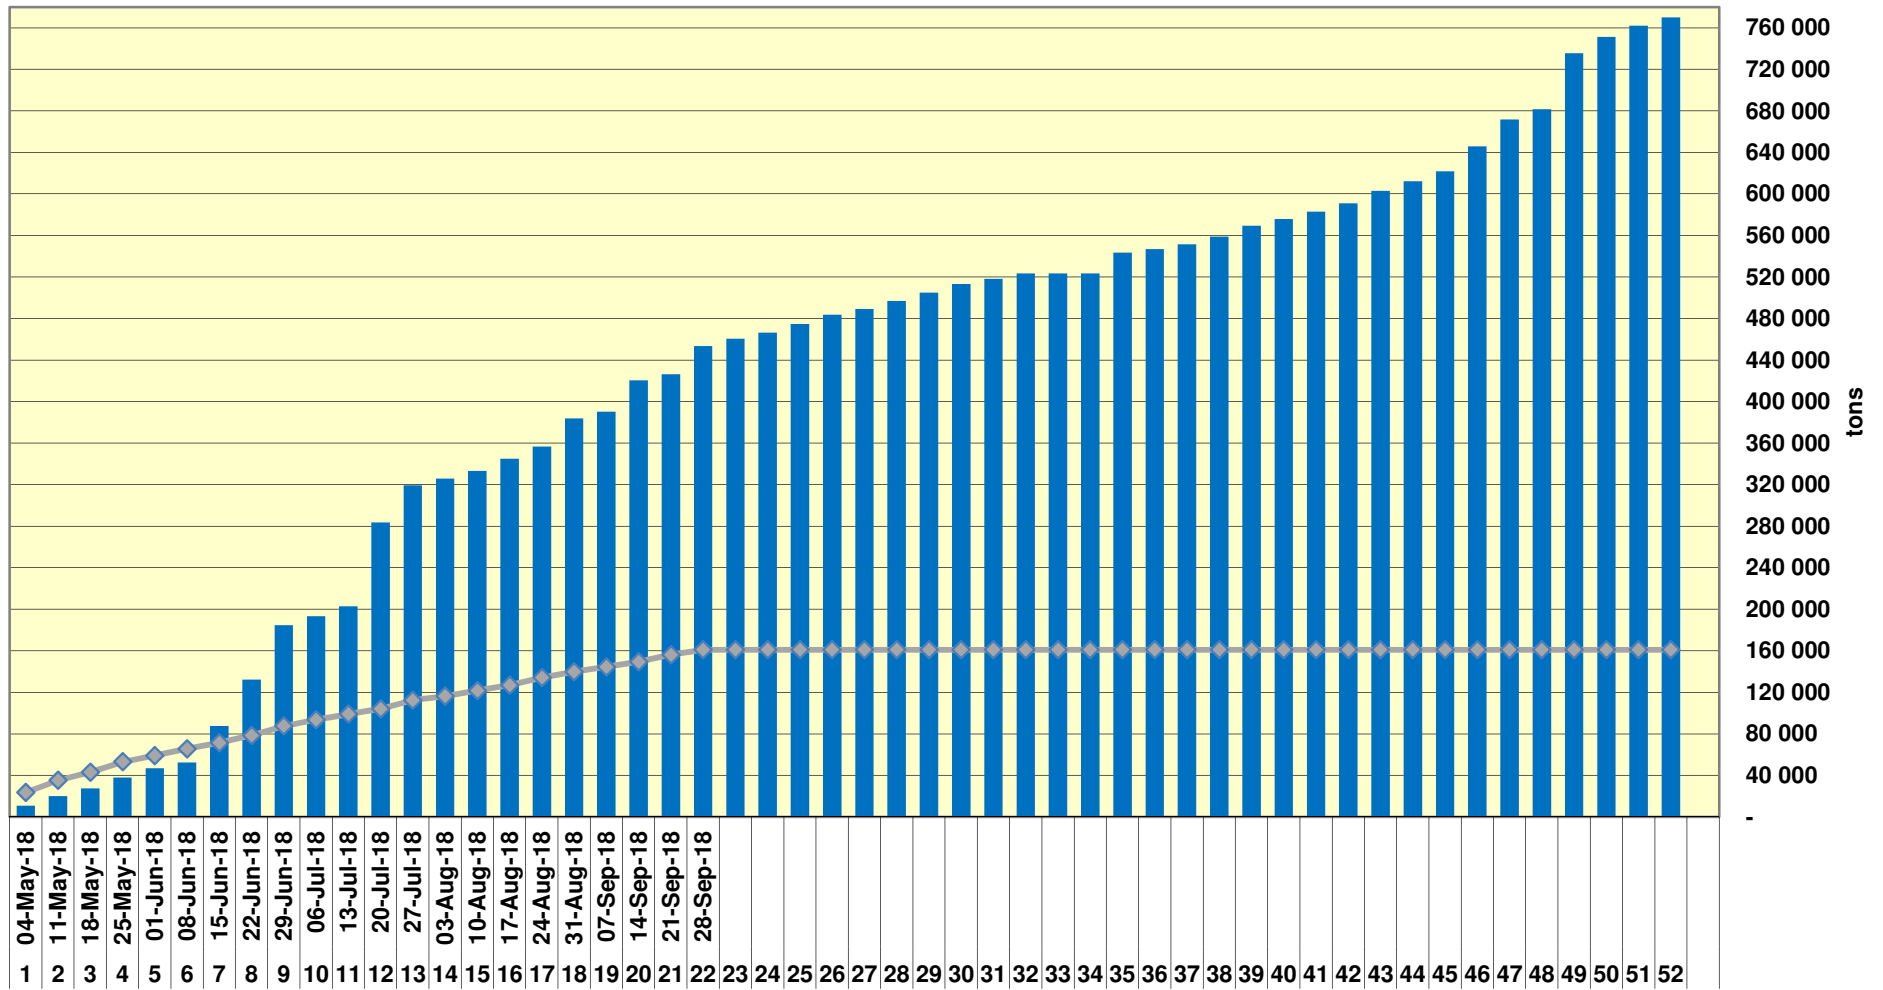

Yellow Maize Exports for 2018/19 (ton, %)

White Maize Exports for 2017/18 (ton, %)

Cumulative Exports of Yellow Maize for 2017/18

■ SAGIS: WEEKLIJKE INVOERE EN UITVOERE 2018/19 Bemarkingsseizoen

◆ SAGIS: WEEKLIJKE INVOERE EN UITVOERE 2017/18 Bemarkingsseizoen

RSA Weeklikse mielie-uitvoere RSA Weekly maize exports

Cumulative Exports of White Maize for 2018/19

■ SAGIS: WEEKLIJSE INVOERE EN UITVOERE 2017/18 BemarKingseizoen

◆ SAGIS: WEEKLIJSE INVOERE EN UITVOERE 2018/19 BemarKingseizoen