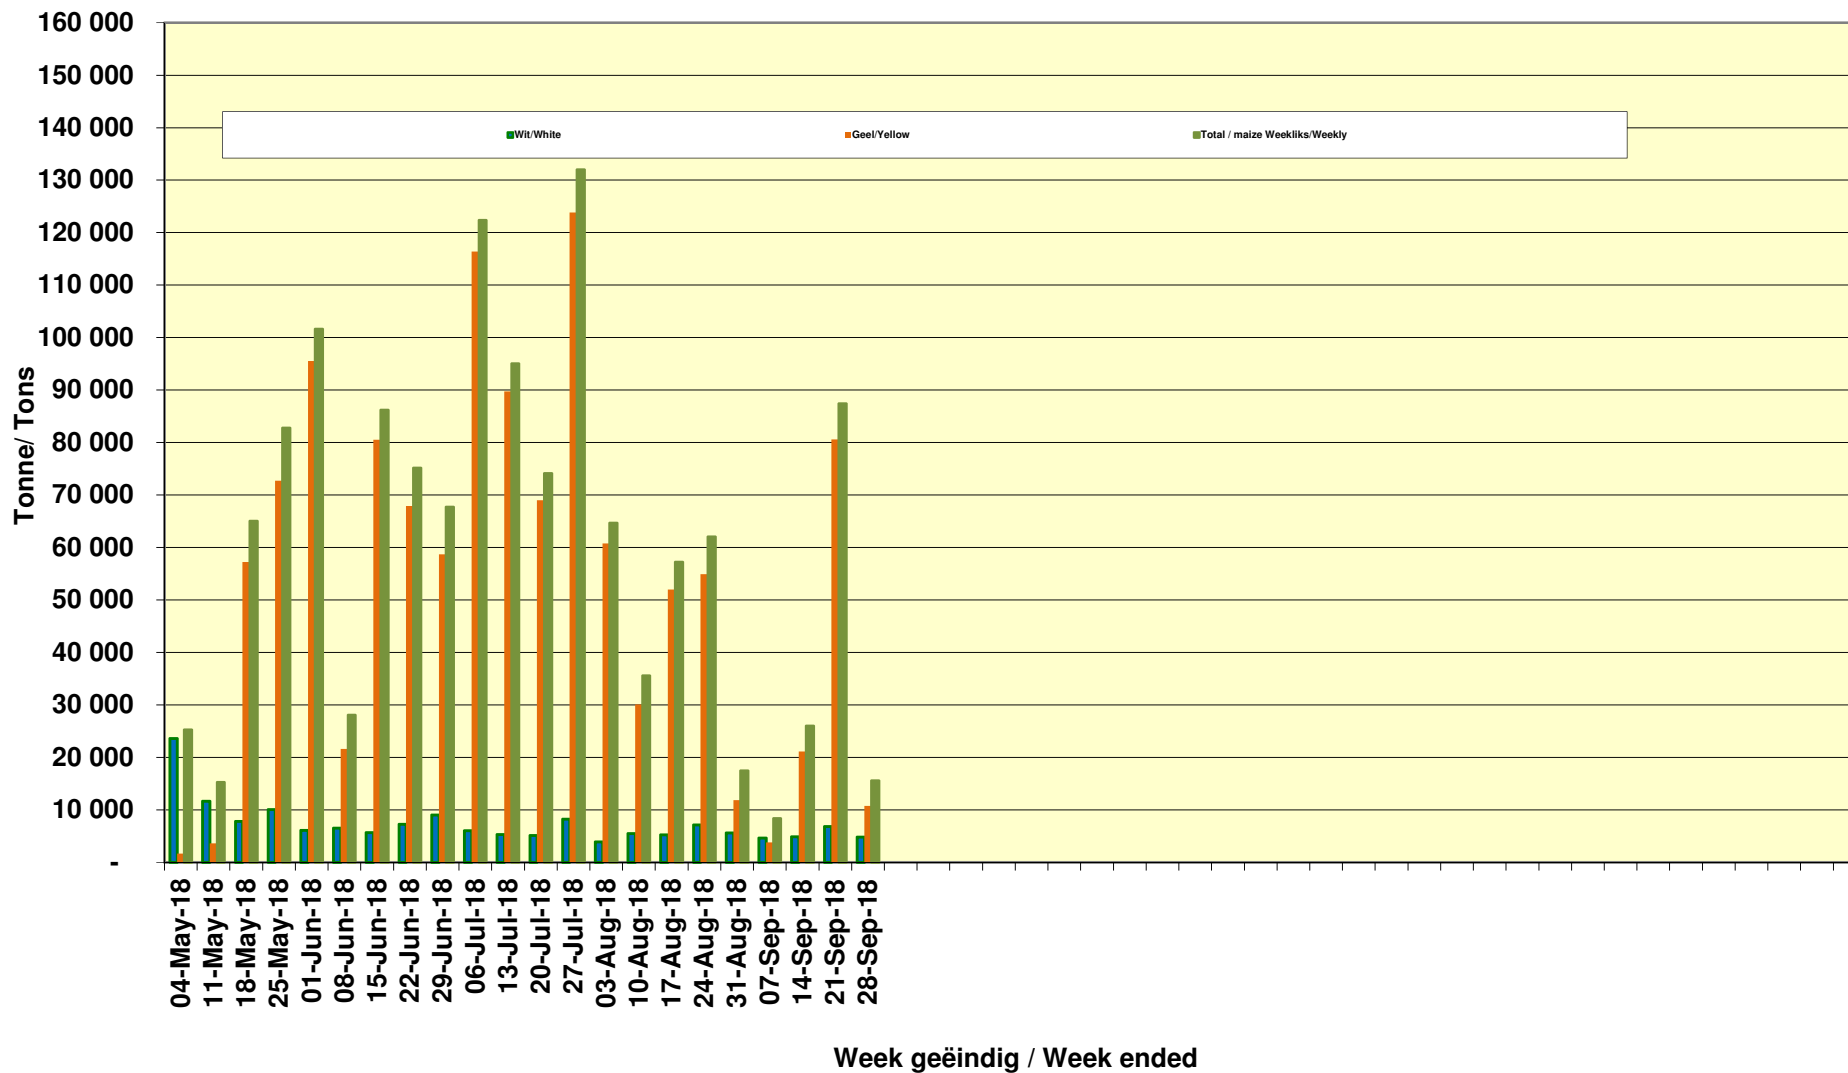

Yellow Maize Exports for 2018/19 (ton, %)

White Maize Exports for 2017/18 (ton, %)

Cumulative Exports of Yellow Maize for 2017/18

■ SAGIS: WEEKLIJKE INVOERE EN UITVOERE 2018/19 Bemarkingsseizoen

◆ SAGIS: WEEKLIJKE INVOERE EN UITVOERE 2017/18 Bemarkingsseizoen

RSA Weeklikse mielie-uitvoere RSA Weekly maize exports

Cumulative Exports of White Maize for 2018/19

■ SAGIS: WEEKLIJSE INVOERE EN UITVOERE 2017/18 BemarKingseizoen

◆ SAGIS: WEEKLIJSE INVOERE EN UITVOERE 2018/19 BemarKingseizoen