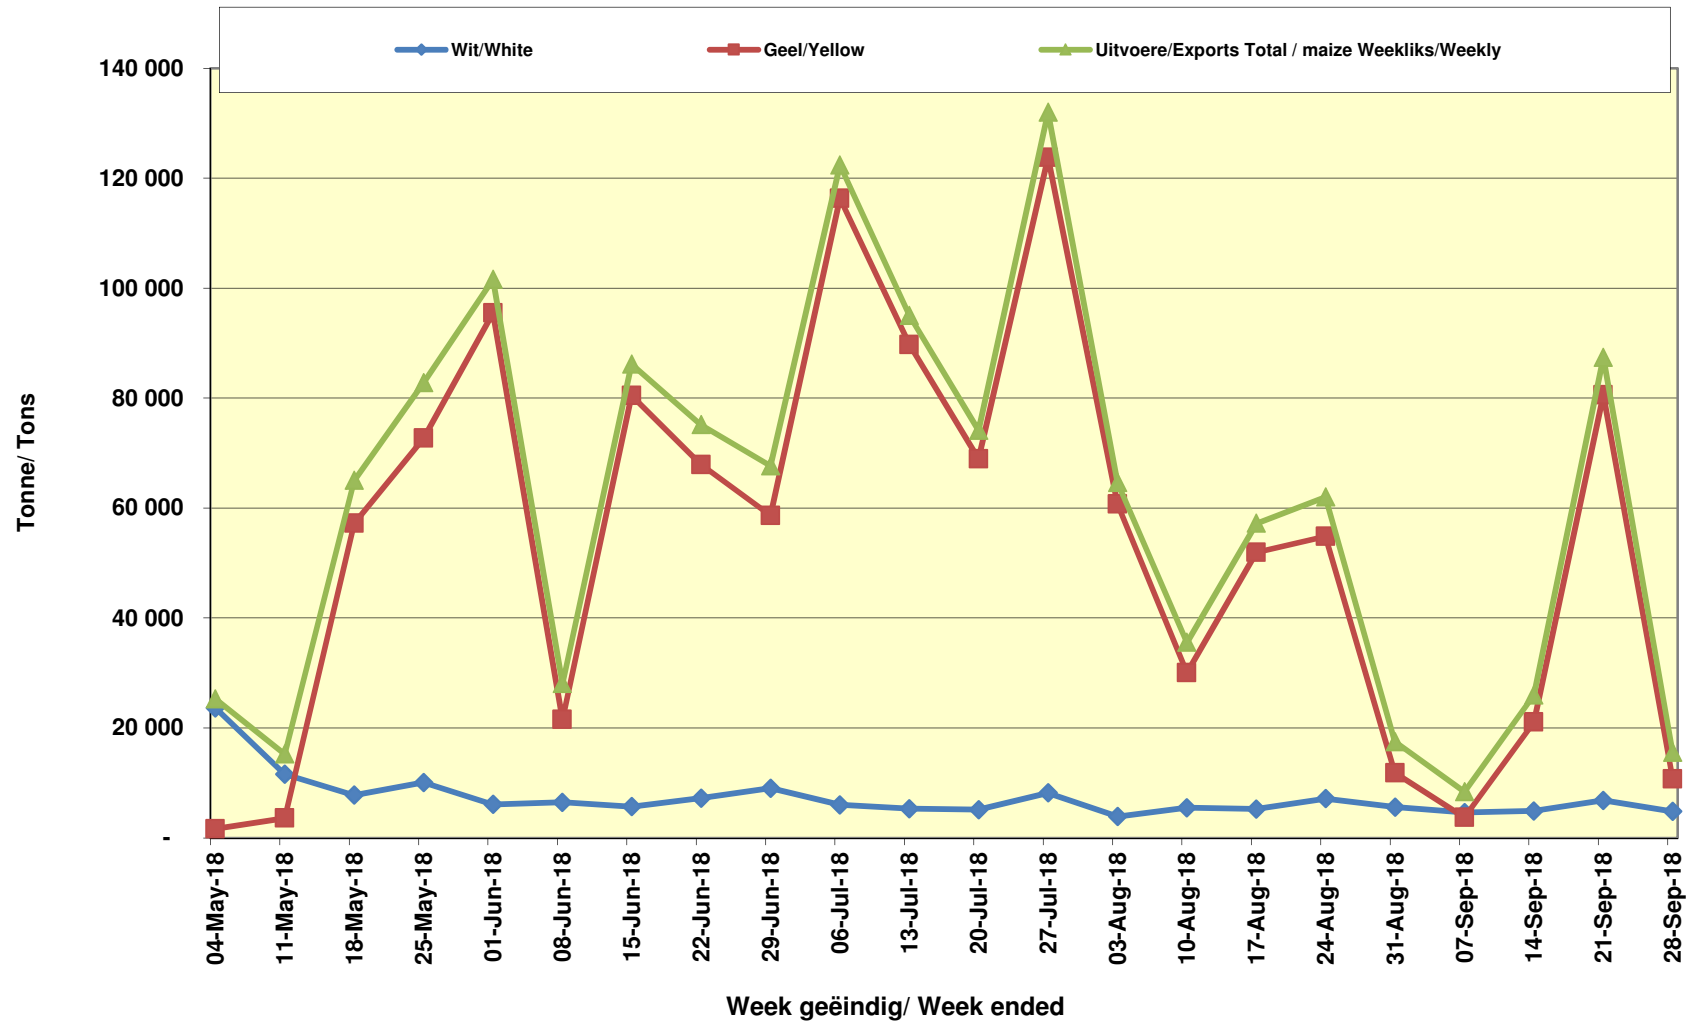

RSA Weeklikse mielie-uitvoere RSA Weekly maize exports

Cumulative Exports of White Maize for 2018/19

■ SAGIS: WEEKLIJSE INVOERE EN UITVOERE 2017/18 BemarKingseizoen

◆ SAGIS: WEEKLIJSE INVOERE EN UITVOERE 2018/19 BemarKingseizoen

Cumulative Exports of Maize for 2017/18

Cumulative Exports of Maize 2018/19 Bemarkingseisoen/ Marketing season

Kumulatiewe Invoere van Mielies
Kumulative Imports of Maize
2017/18 Bemakingseisoen/ Marketing season