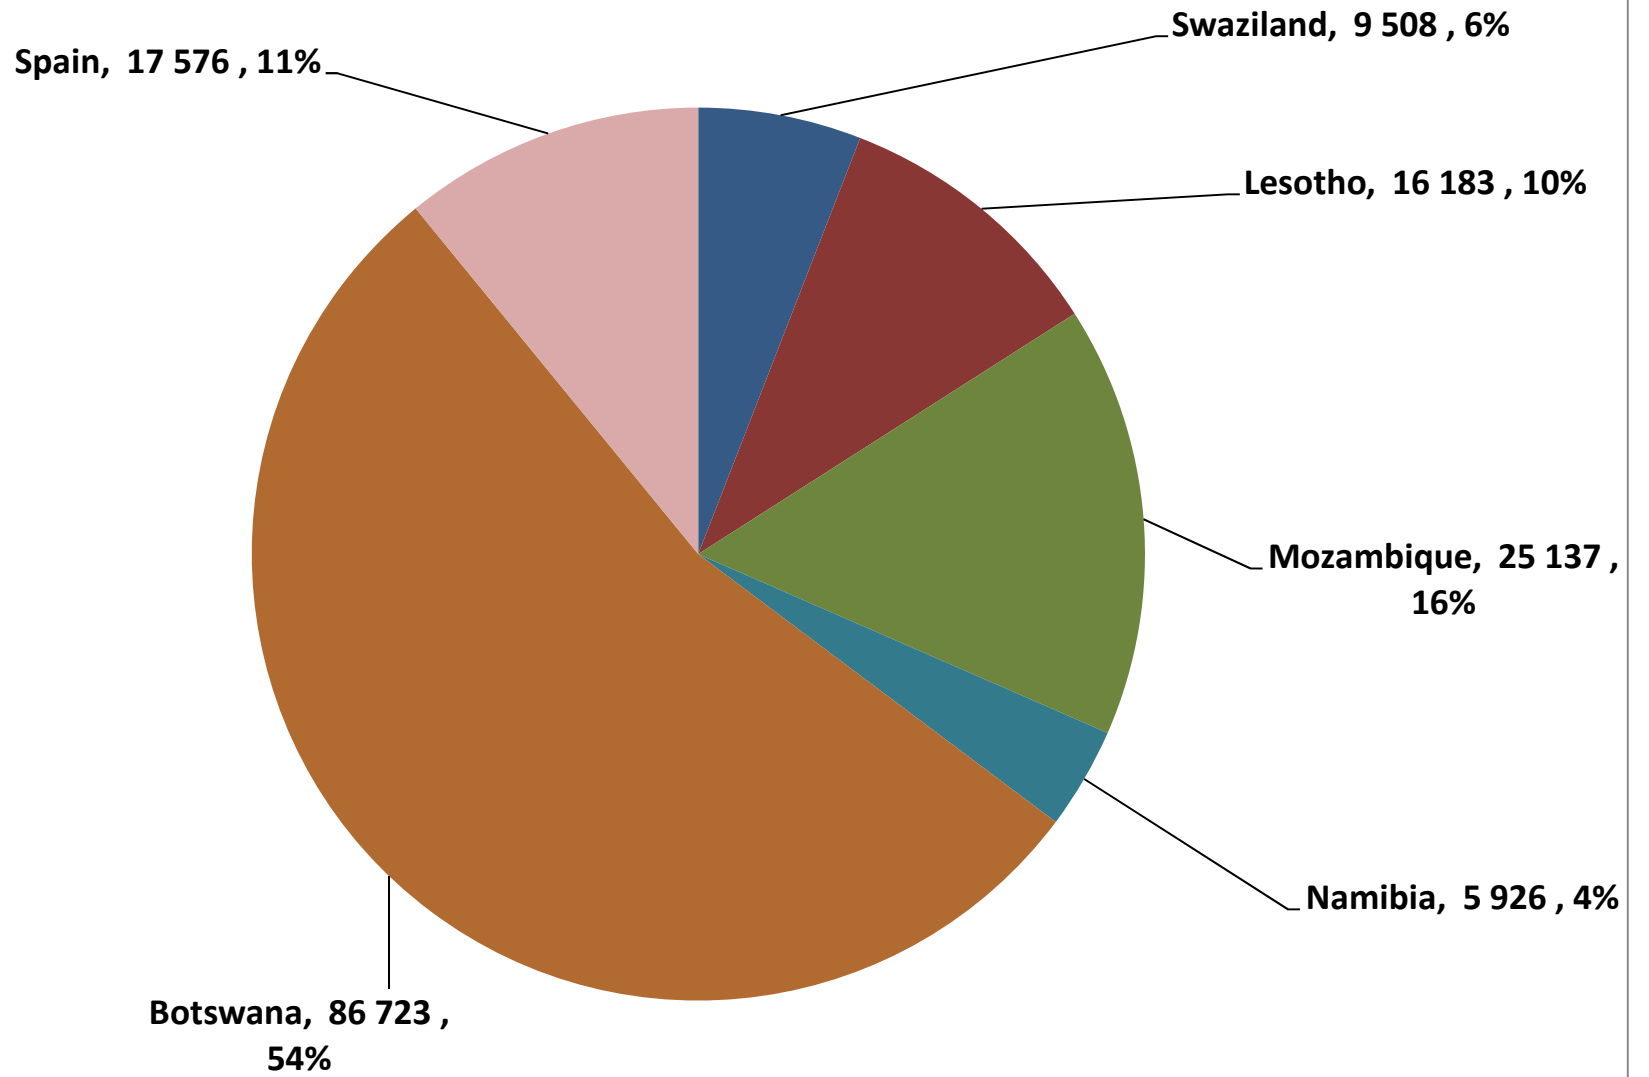

Yellow Maize Exports for 2018/19 (ton, %)

White Maize Exports for 2017/18 (ton, %)

Cumulative Exports of Yellow Maize for 2017/18

■ SAGIS: WEEKLIJKE INVOERE EN UITVOERE 2018/19 Bemarkingsseizoen

◆ SAGIS: WEEKLIJKE INVOERE EN UITVOERE 2017/18 Bemarkingsseizoen

RSA Weeklikse mielie-uitvoere RSA Weekly maize exports

Cumulative Exports of White Maize for 2018/19

■ SAGIS: WEEKLIJSE INVOERE EN UITVOERE 2017/18 BemarKingseizoen

◆ SAGIS: WEEKLIJSE INVOERE EN UITVOERE 2018/19 BemarKingseizoen