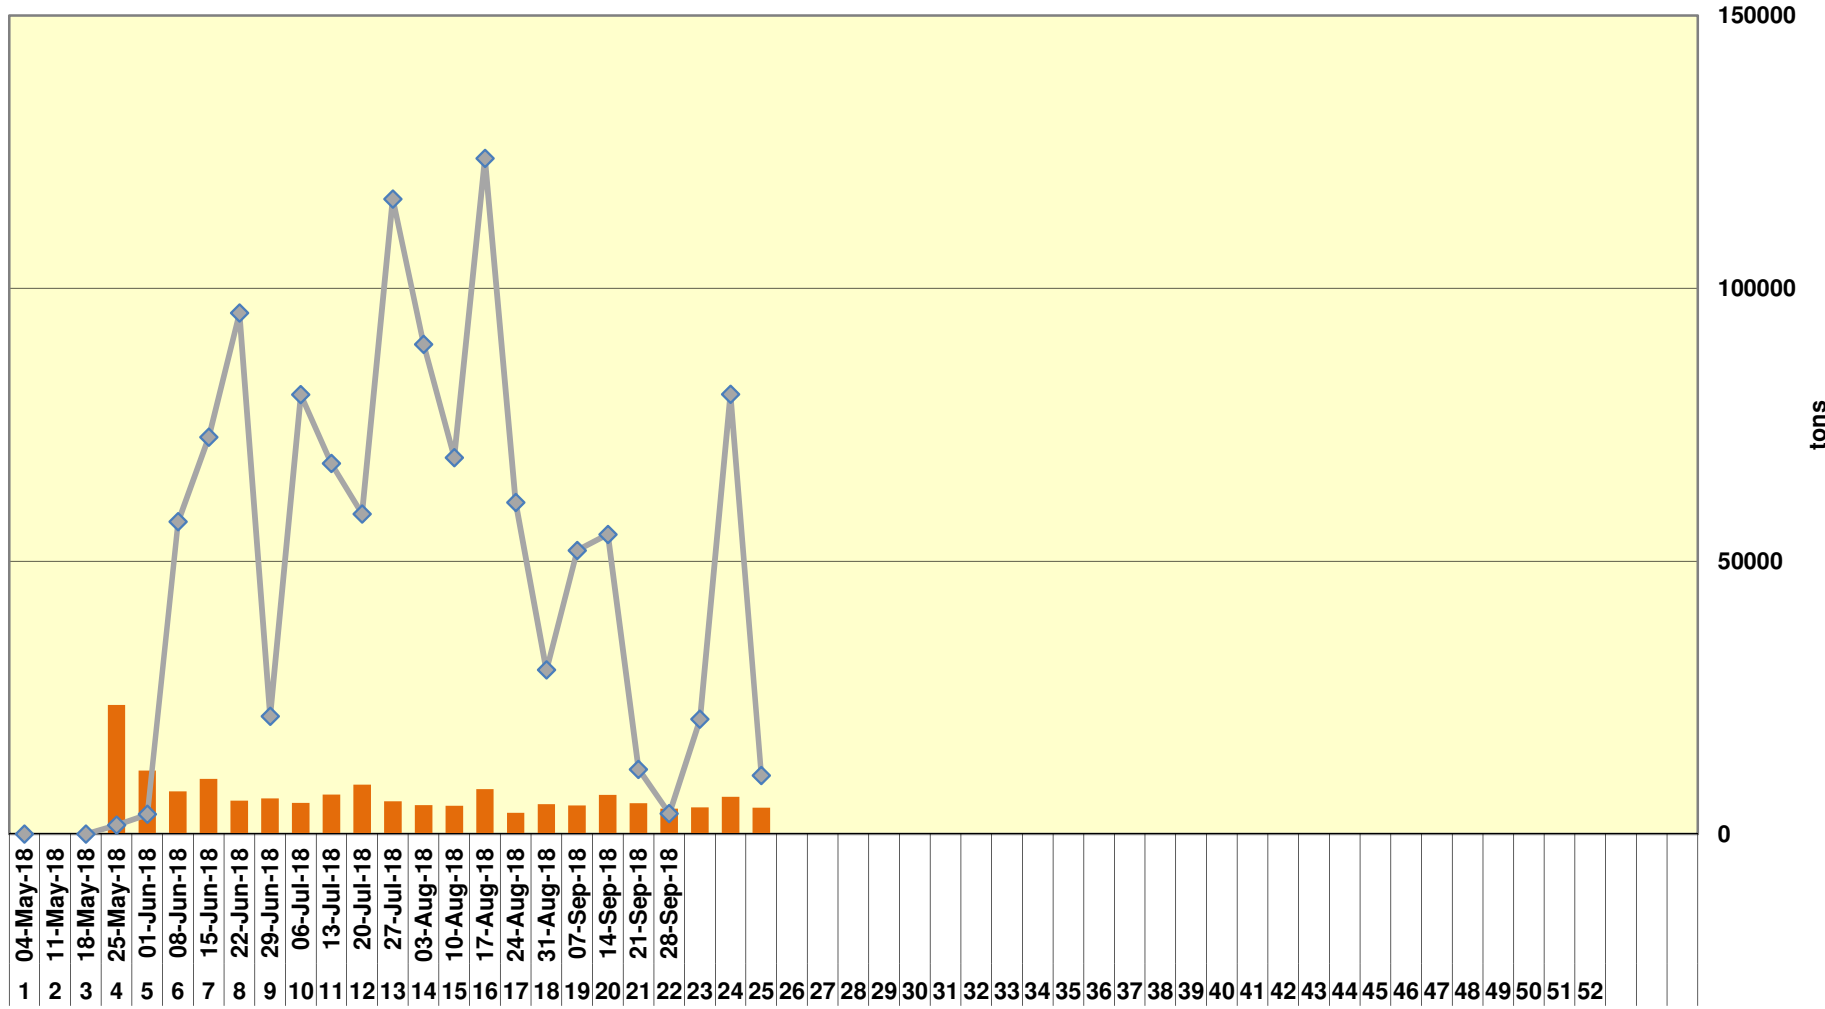

Cumulative Exports of Yellow Maize for 2017/18