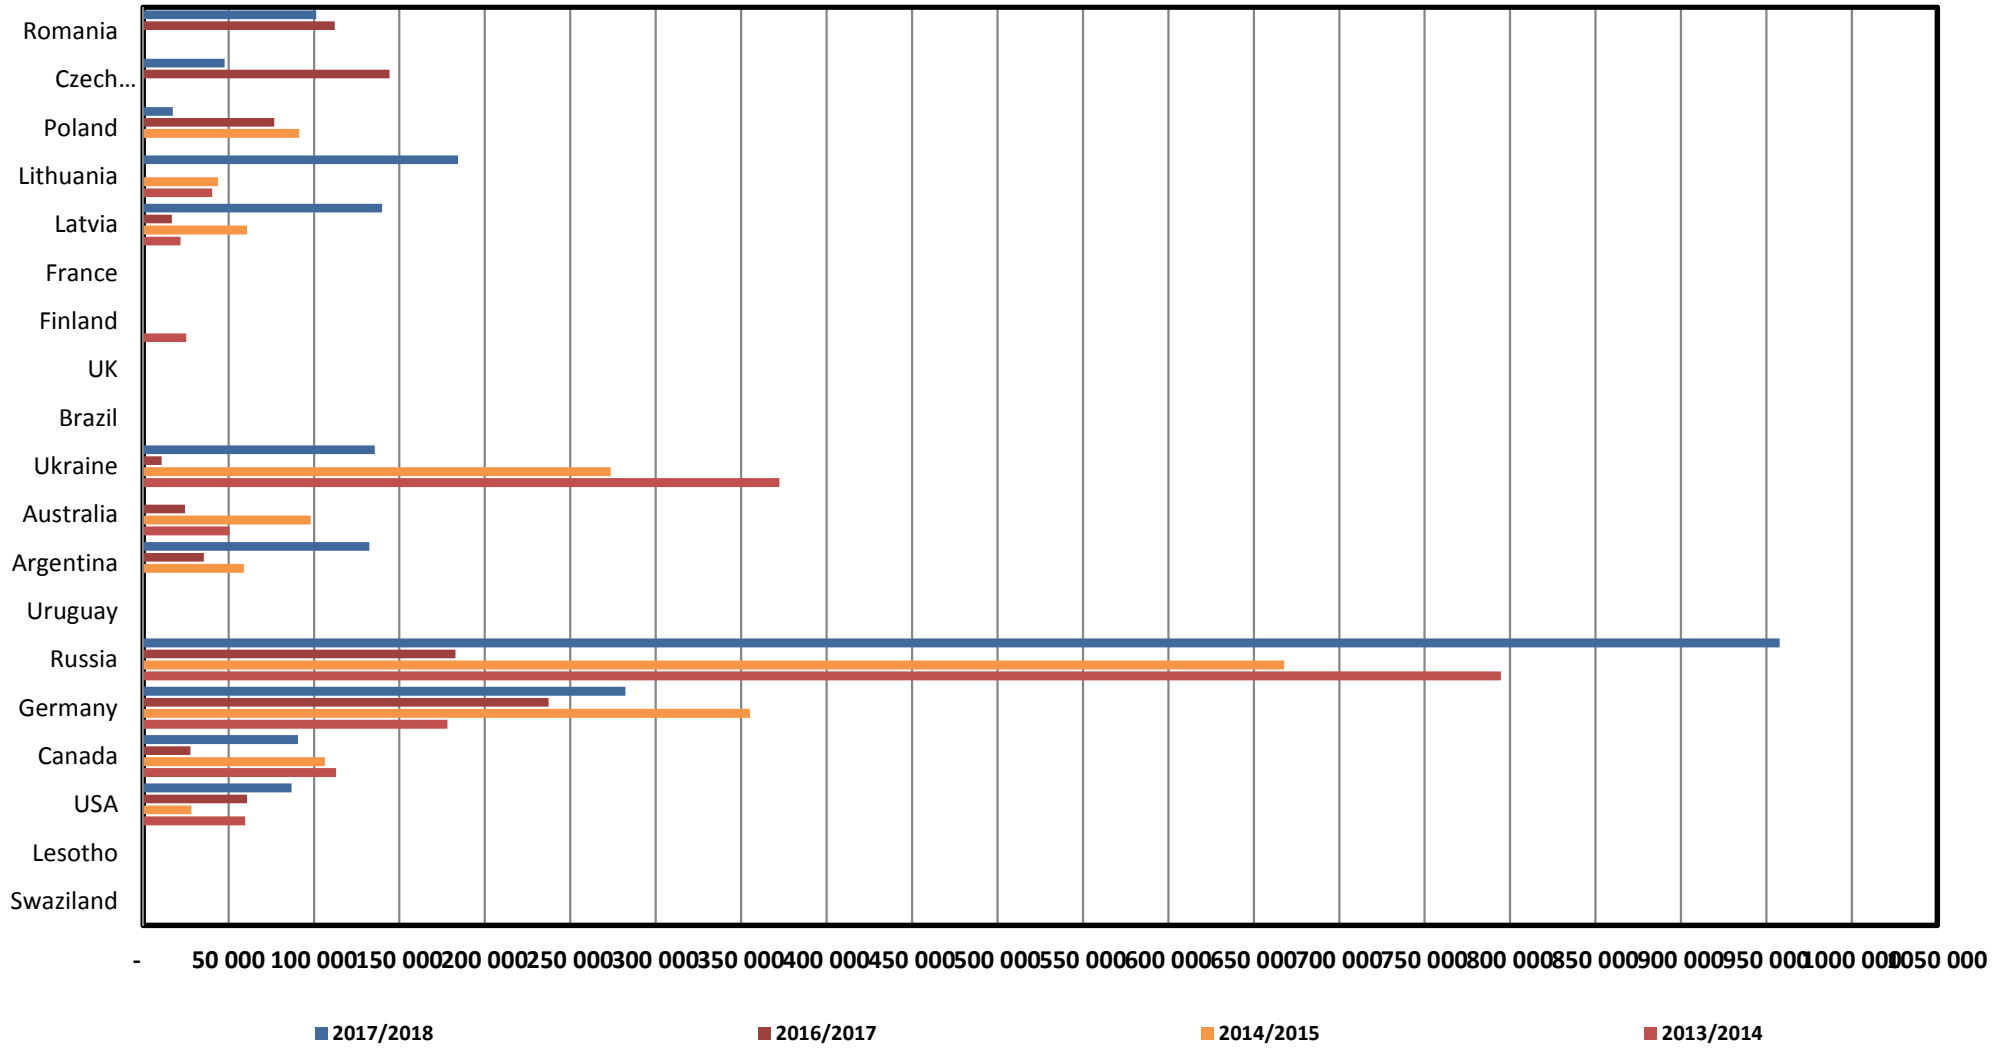

South African Wheat Imports /
Suid-Afrikaanse Koring Invoere

Koringinvoere/Wheat imports - 2016/2017 (ton)

Koringuitvoere/Wheat exports - 2016/2017 (ton)

KORING: IN EN UITVOERE (2016/2017)
WHEAT : IMPORTS AND EXPORTS (2016/2017)