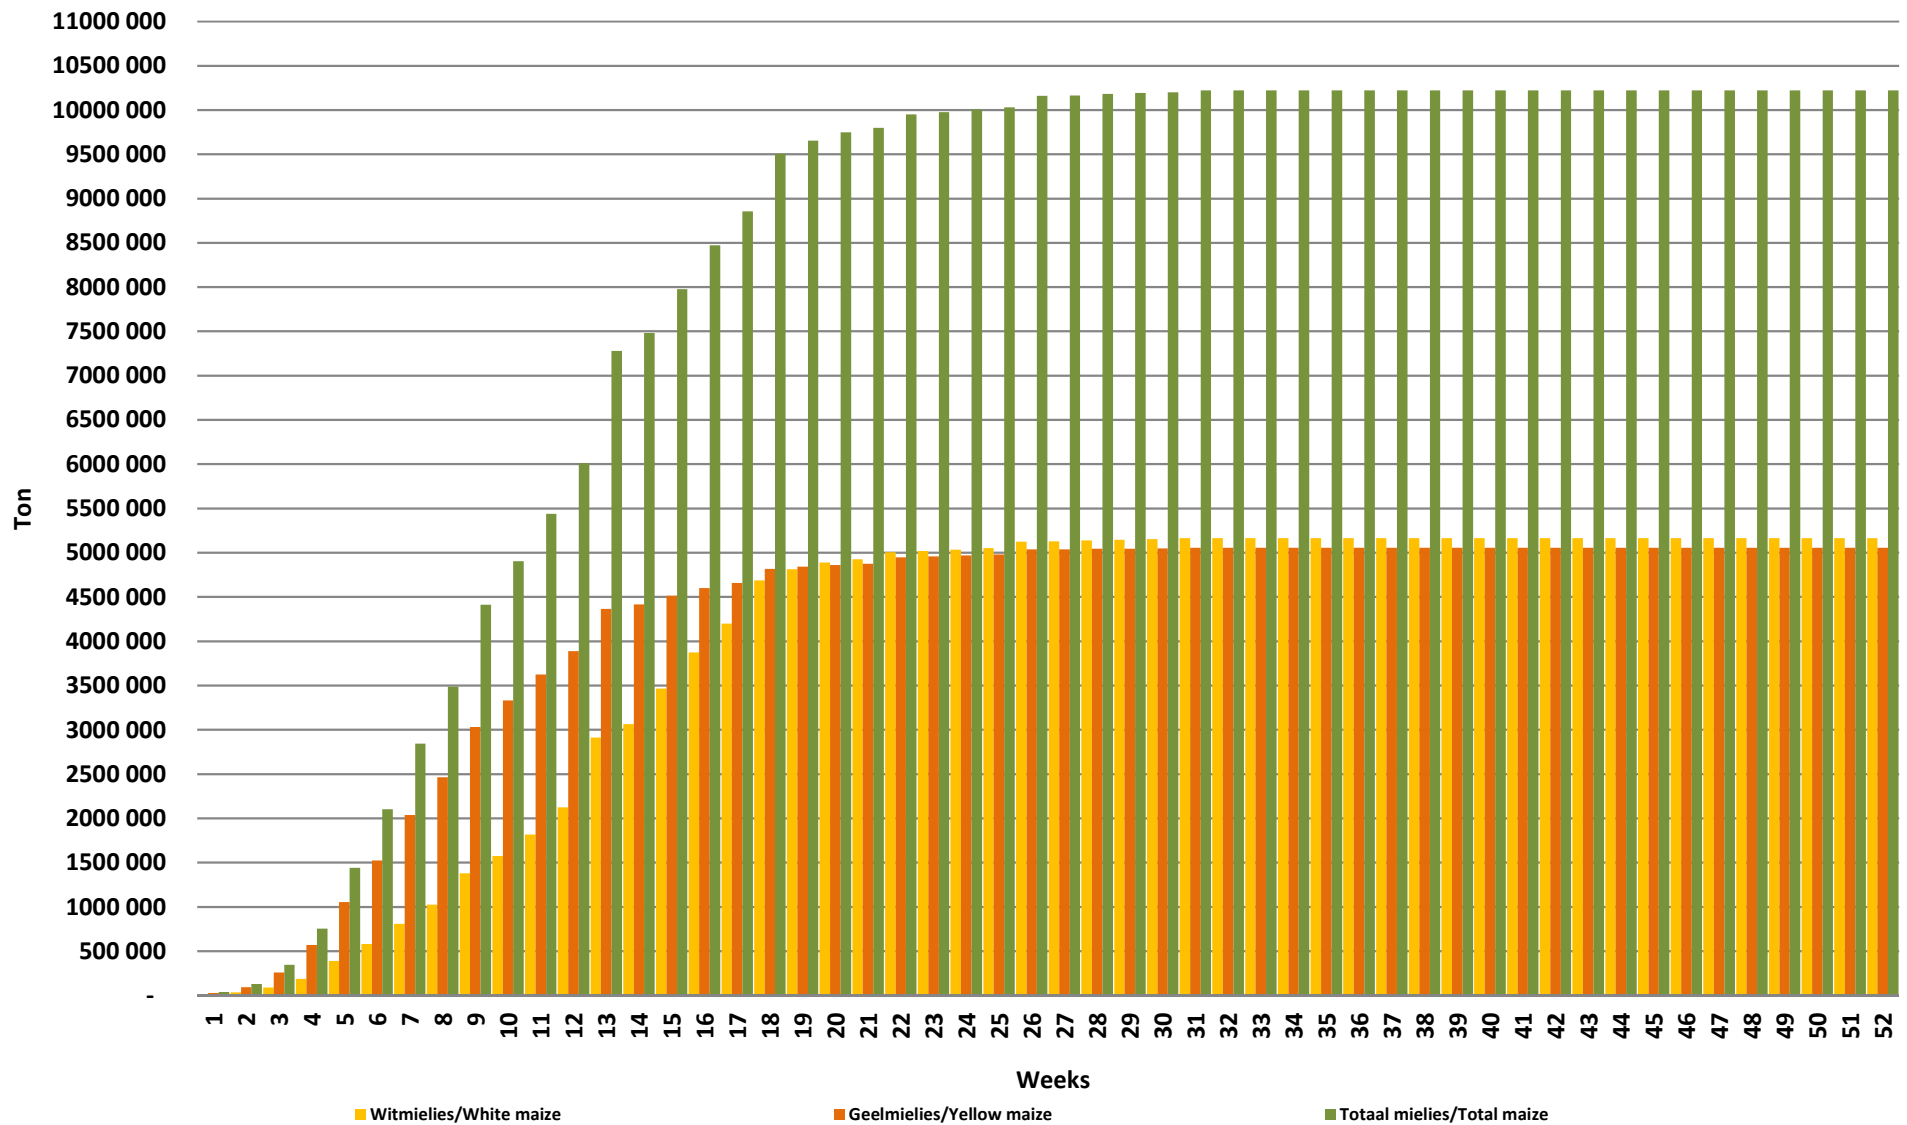

## Yellow Maize: Weekly producer deliveries

## Weeklikse mielielewerings (Bemarkingsjaar: Mei tot April 2017/18)

Weeklikse totale mielielewerings (Bemarkingsjaar: Mei tot April)

### Weeklikse kumulatiewe mielielewerings (Bemarkingsjaar: Mei tot April)