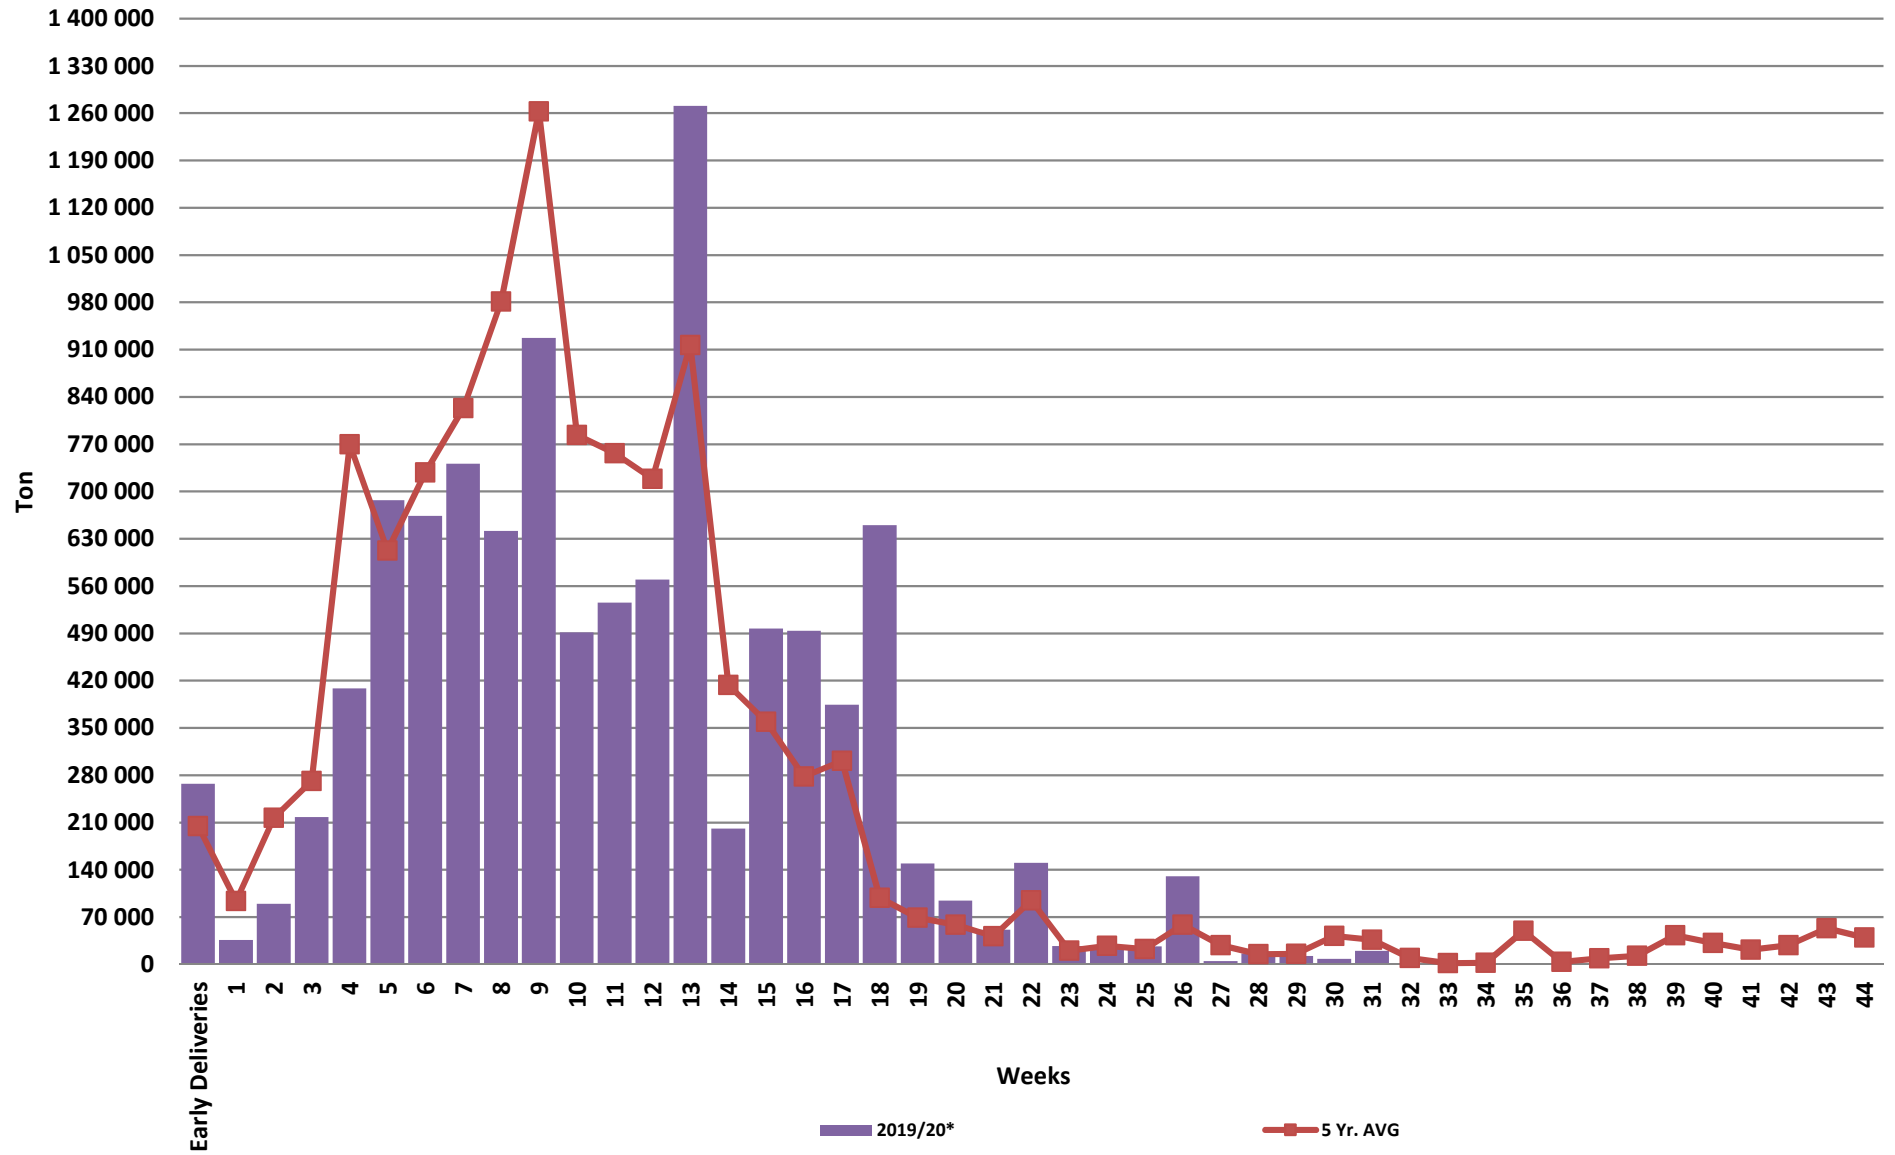

# White Maize: Weekly producer deliveries

## Yellow Maize: Weekly producer deliveries

## Weeklikse mielielewerings (Bemarkingsjaar: Mei tot April 2017/18)

Weeklikse totale mielielewerings (Bemarkingsjaar: Mei tot April)

### Weeklikse kumulatiewe mielielewerings (Bemarkingsjaar: Mei tot April)