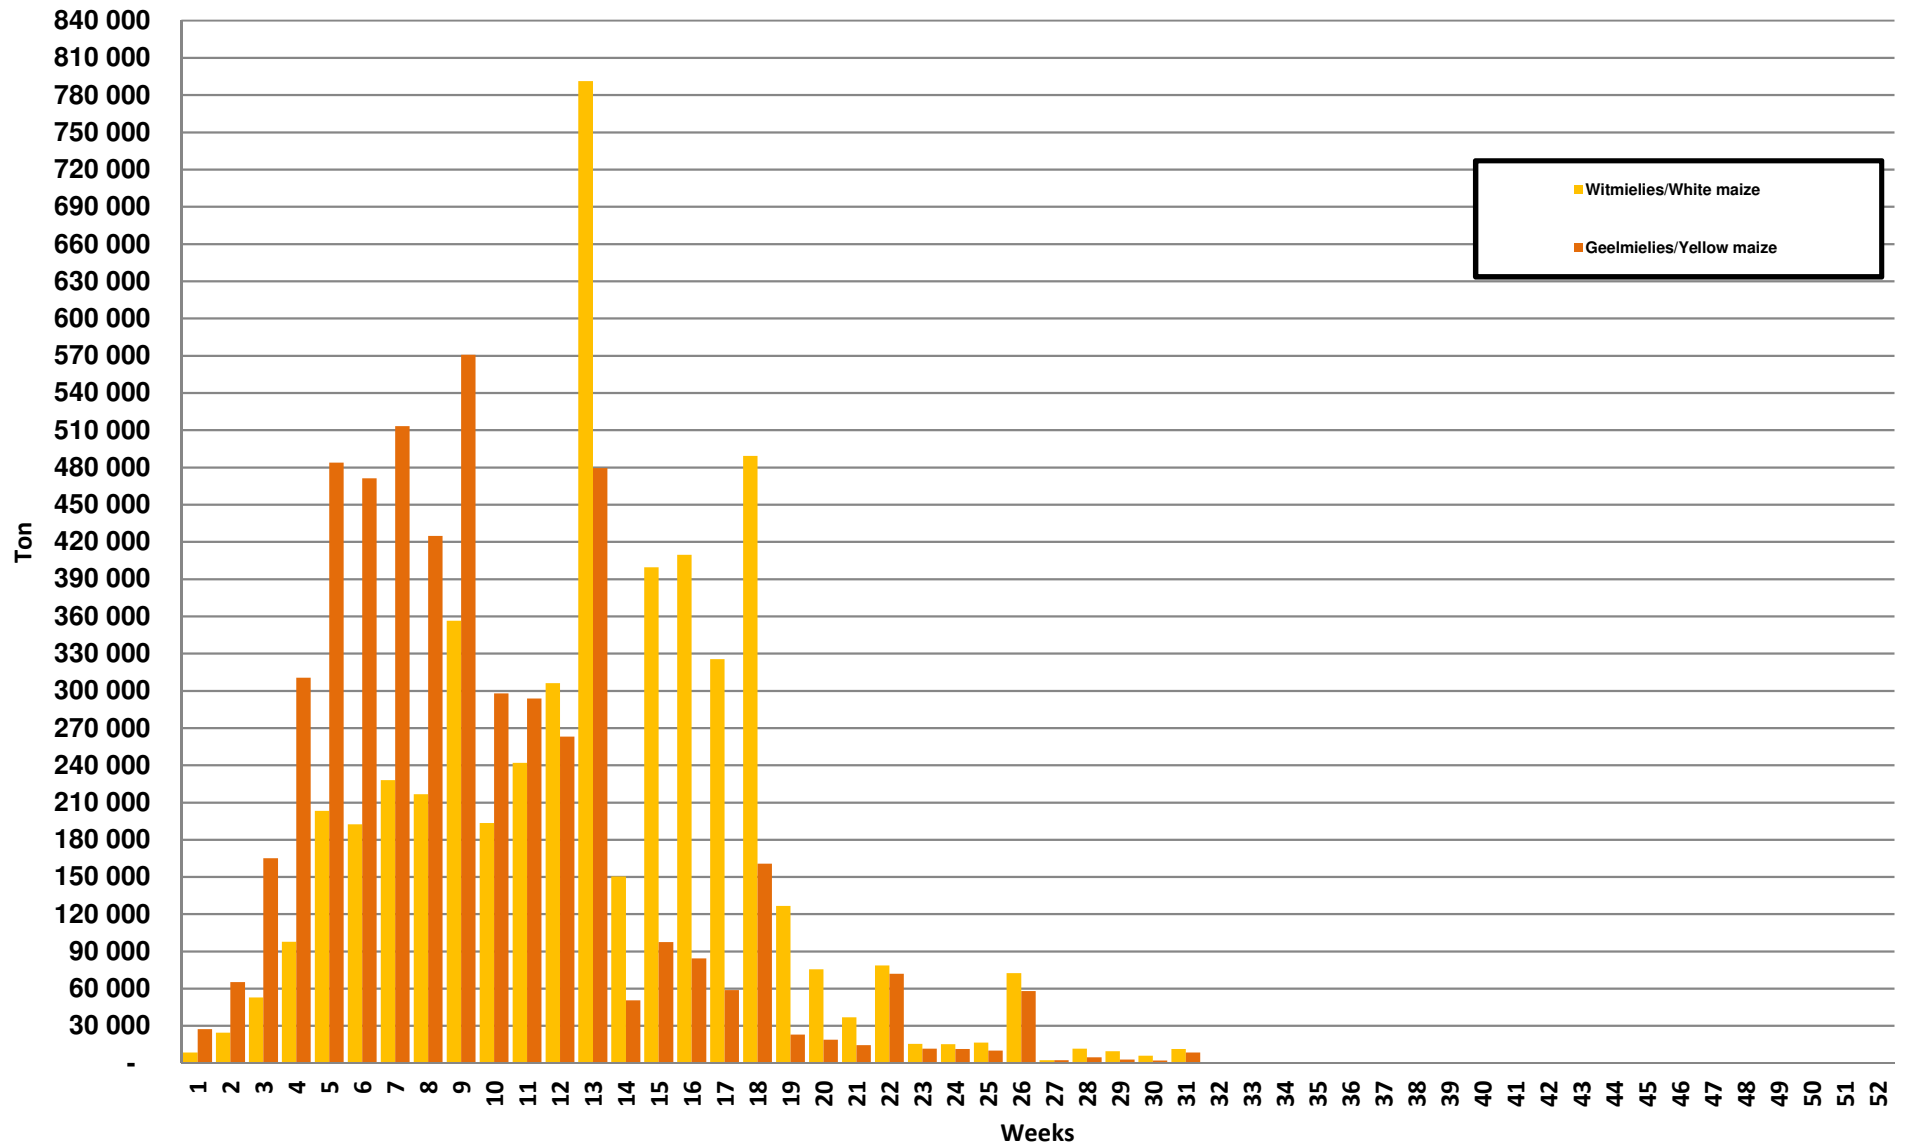

# White Maize: Weekly producer deliveries

## Yellow Maize: Weekly producer deliveries

## Weeklikse mielielewerings (Bemarkingsjaar: Mei tot April 2017/18)

Weeklikse totale mielielewerings (Bemarkingsjaar: Mei tot April)