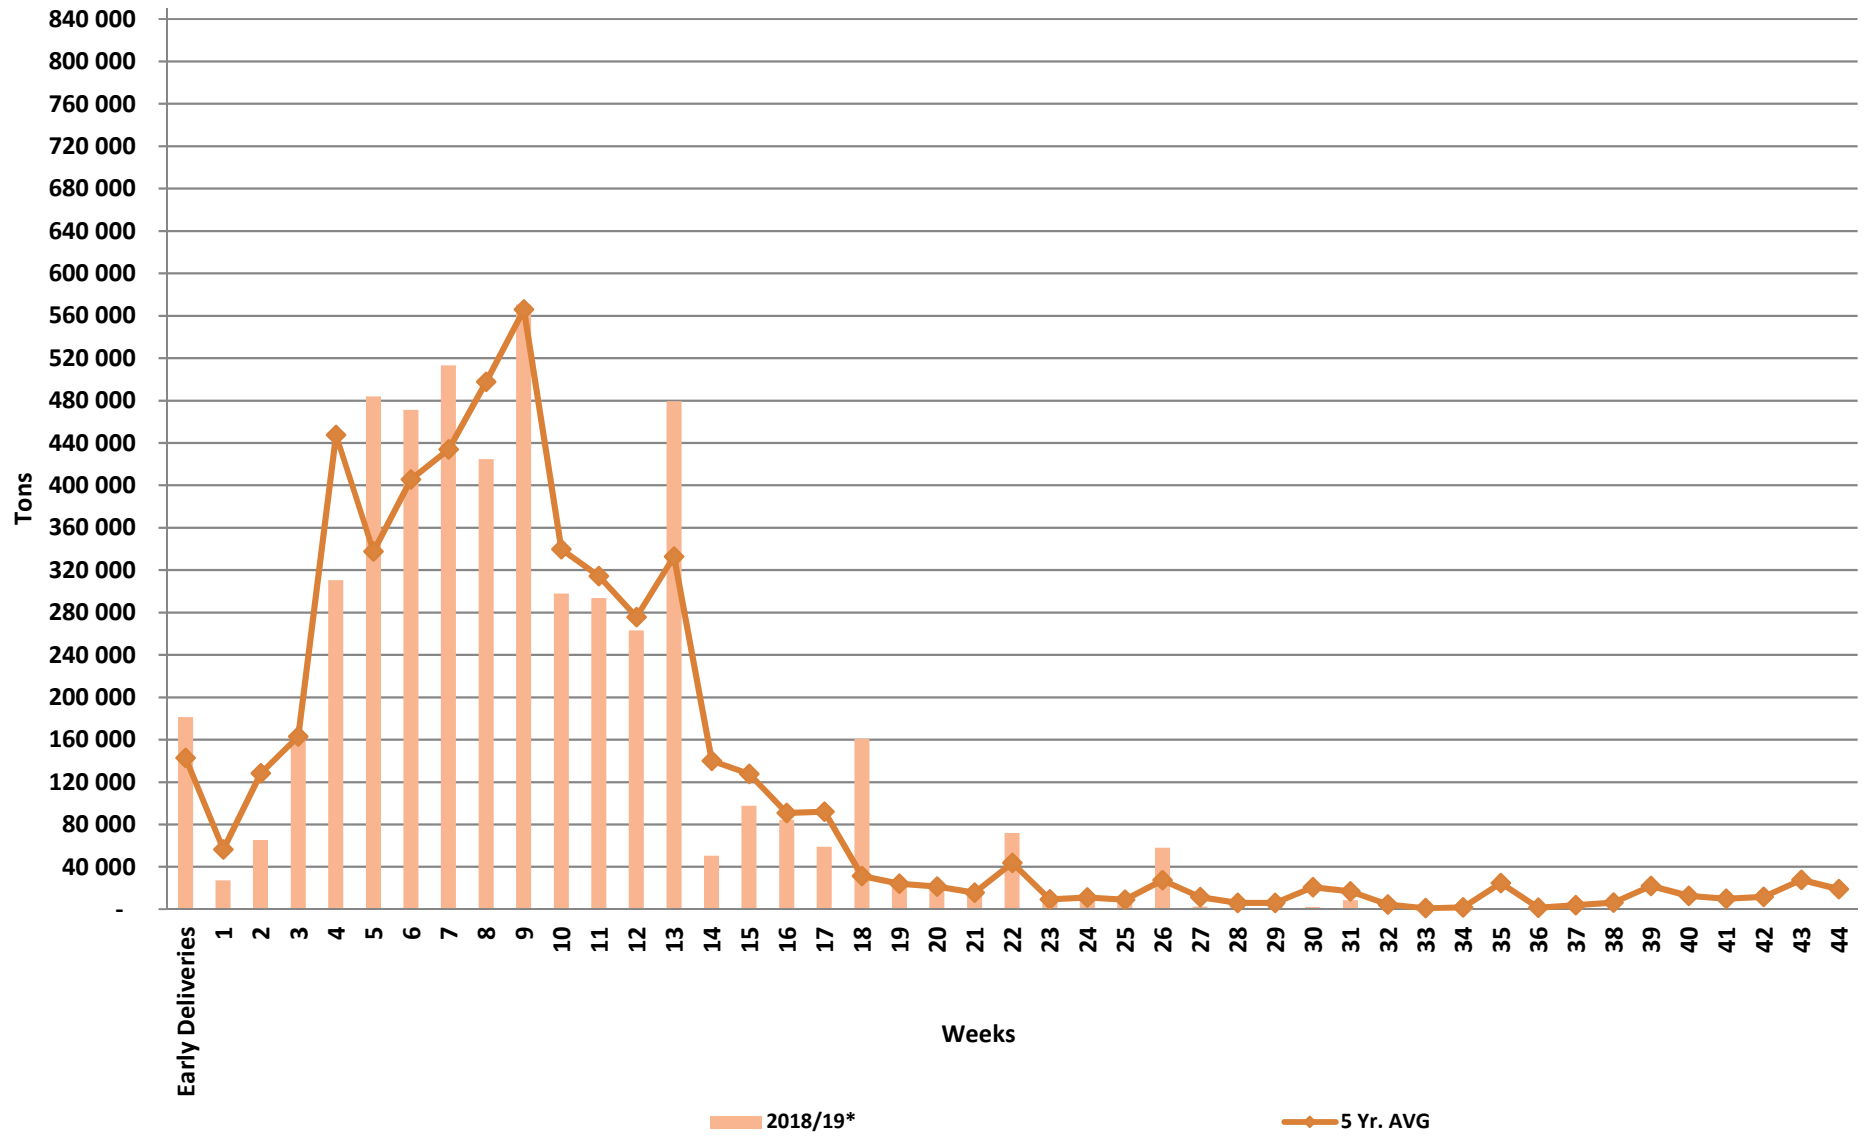

# White Maize: Weekly producer deliveries

## Yellow Maize: Weekly producer deliveries

## Weeklikse mielielewerings (Bemarkingsjaar: Mei tot April 2017/18)

Weeklikse totale mielielewerings (Bemarkingsjaar: Mei tot April)

### Weeklikse kumulatiewe mielielewerings (Bemarkingsjaar: Mei tot April)