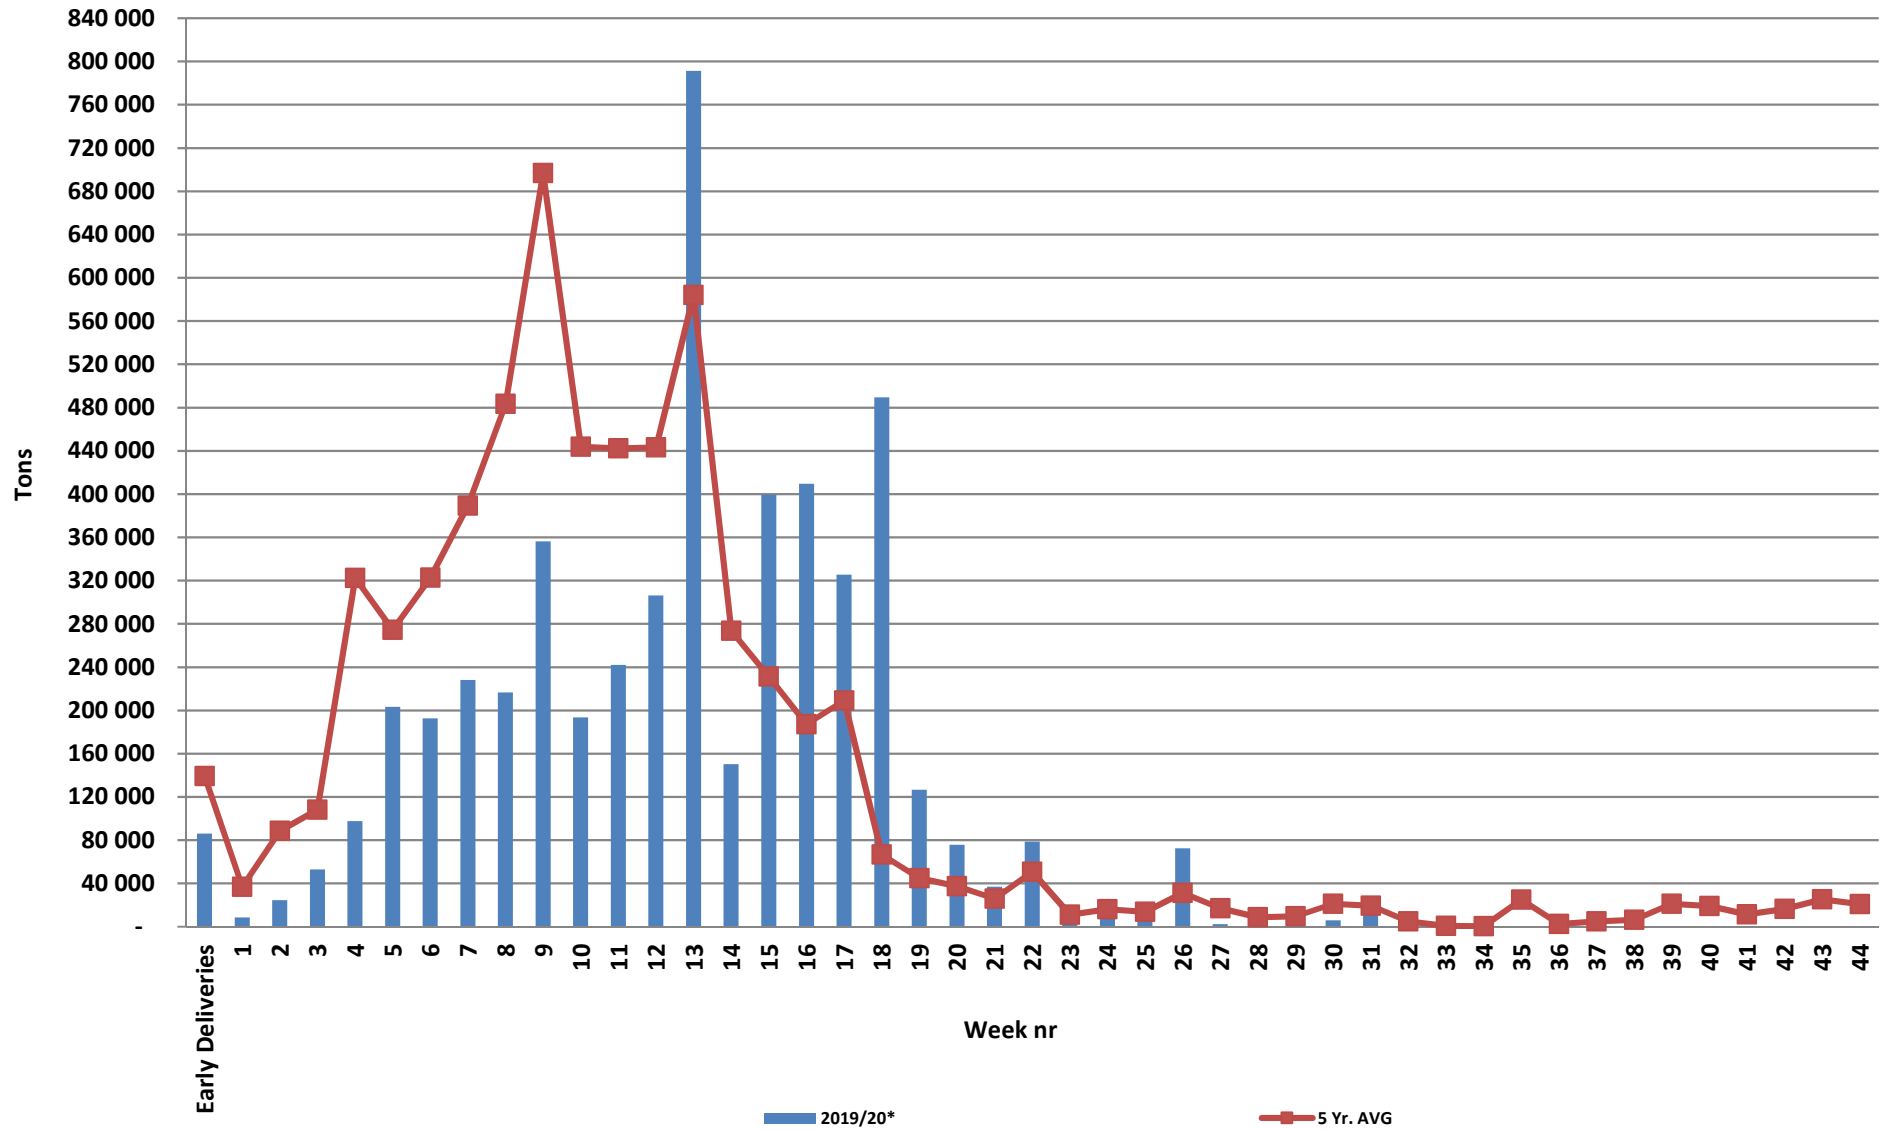

# White Maize: Weekly producer deliveries

## Yellow Maize: Weekly producer deliveries

## Weeklikse mielielewerings (Bemarkingsjaar: Mei tot April 2017/18)

Weeklikse totale mielielewerings (Bemarkingsjaar: Mei tot April)