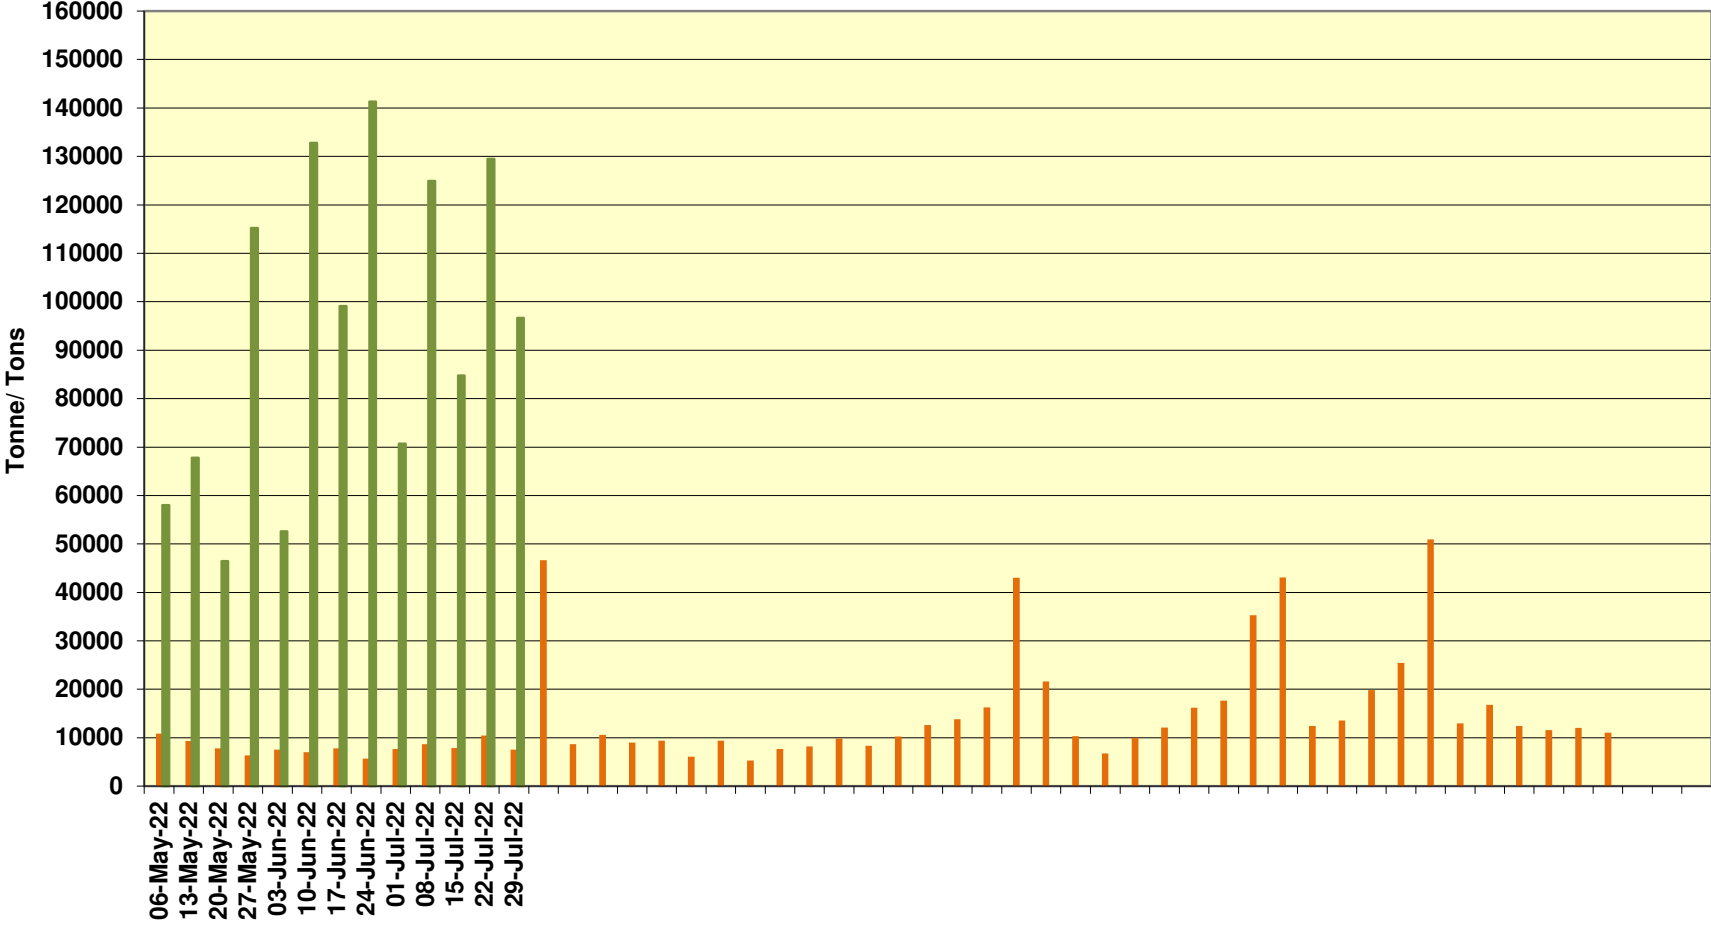

Yellow Maize Exports for 2022/23 (ton, %)

White Maize Exports for 2022/23 (ton, %)

Cumulative Exports of Yellow Maize for 2021/22

■ SAGIS: WEEKLIKSE INVOERE EN UITVOERE 2022/23 BemarKingseisoen
◆ SAGIS: WEEKLIKSE INVOERE EN UITVOERE 2022/23 BemarKingseisoen

RSA Weeklikse mielie-uitvoere
 RSA Weekly maize exports

■ Progressive ■ Total / maize Weekliks/Weekly

Cumulative Exports of White Maize for 2021/22

◆ SAGIS: WEEKLIJKE INVOERE EN UITVOERE 2021/22 Bemarkingseizoen
■ SAGIS: WEEKLIJKE INVOERE EN UITVOERE 2022/23 Bemarkingseizoen