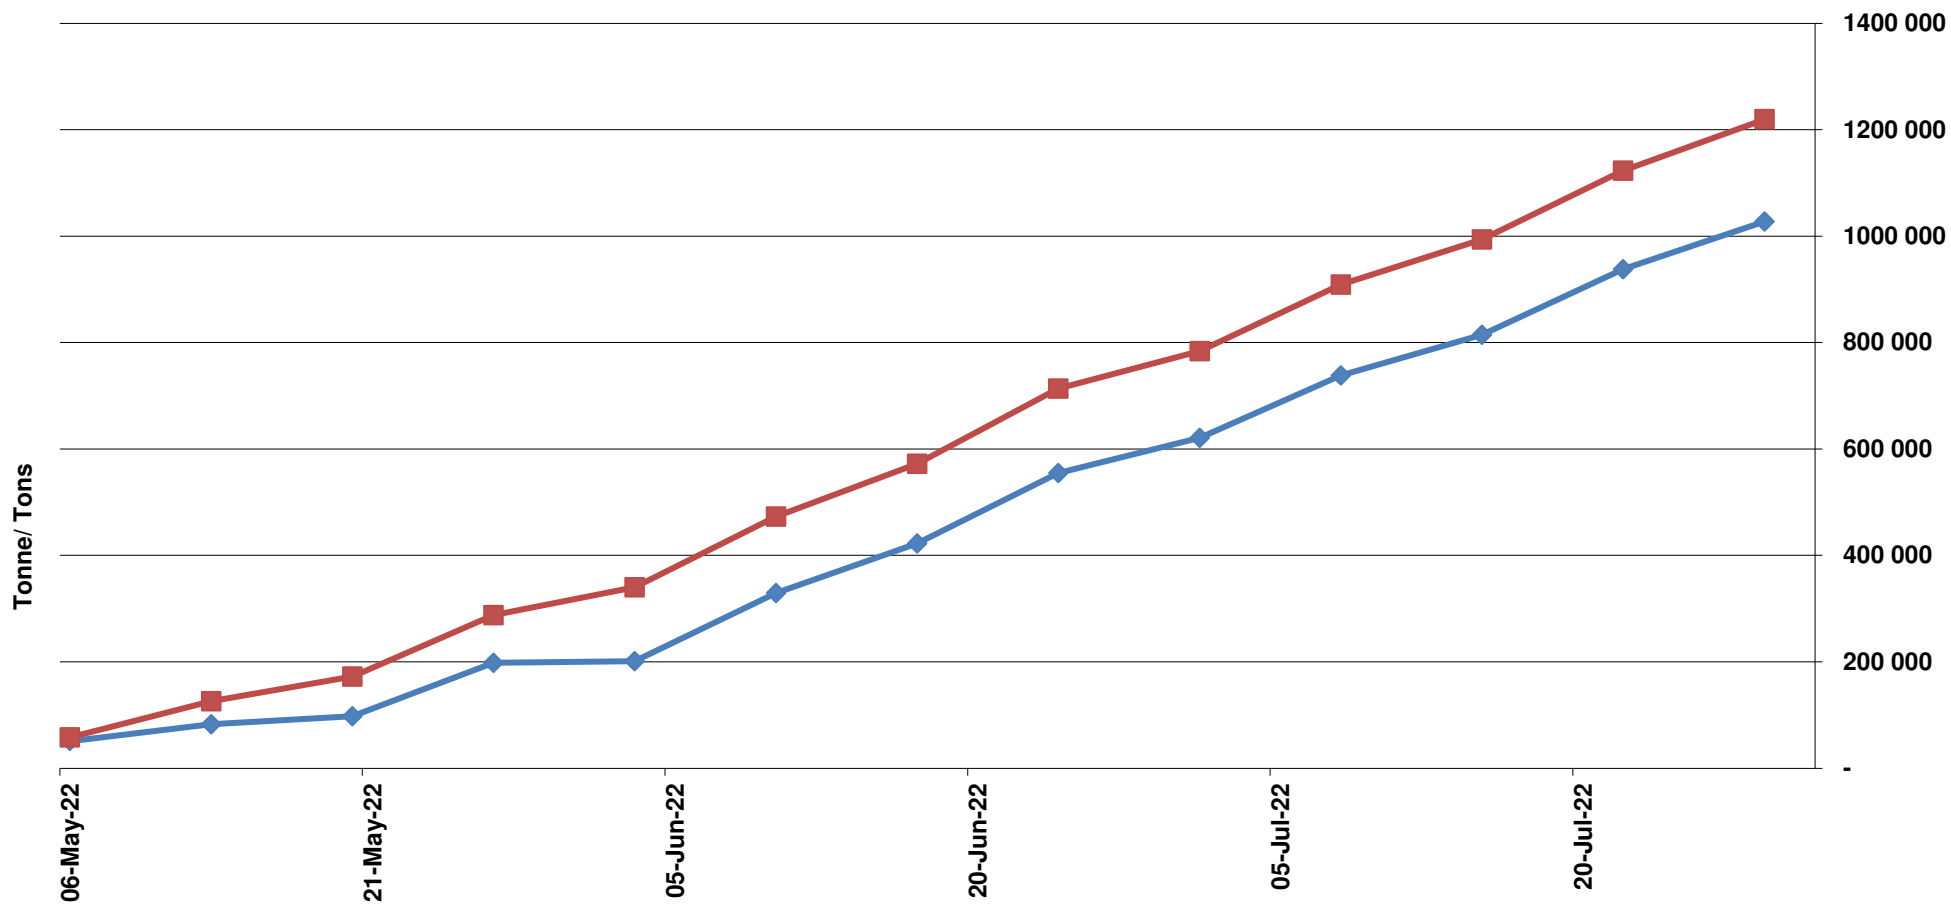

RSA Weeklikse mielie-uitvoere
 RSA Weekly maize exports

■ Progressive ■ Total / maize Weekliks/Weekly

Cumulative Exports of White Maize for 2021/22

◆ SAGIS: WEEKLIJKE INVOERE EN UITVOERE 2021/22 Bemarkingseizoen
■ SAGIS: WEEKLIJKE INVOERE EN UITVOERE 2022/23 Bemarkingseizoen

Cumulative Exports of Maize for 2021/22

◆ SAGIS: WEEKLIKSE INVOERE EN UITVOERE 2022/23 BemarKingseisoen
■ SAGIS: WEEKLIKSE INVOERE EN UITVOERE 2022/23 BemarKingseisoen

**Cumulative Exports of Maize
2021/22 Bemarkingseisoen/ Marketing season**