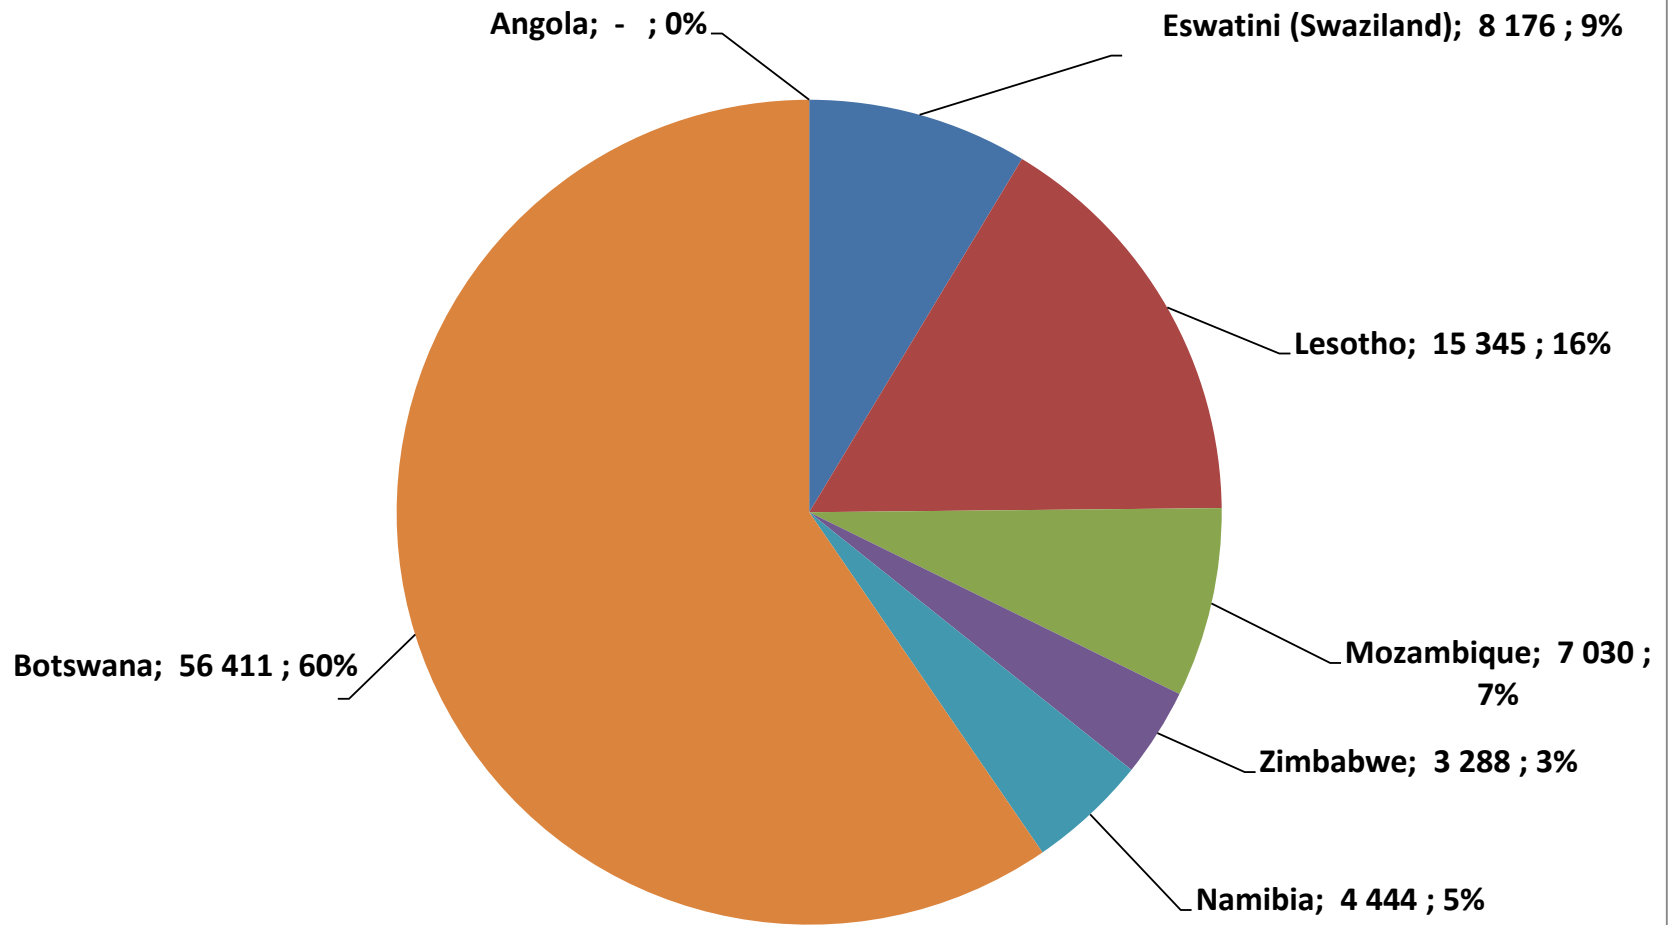

Yellow Maize Exports for 2022/23 (ton, %)

White Maize Exports for 2022/23 (ton, %)

Cumulative Exports of Yellow Maize for 2021/22

■ SAGIS: WEEKLIKSE INVOERE EN UITVOERE 2022/23 BemarKingseisoen
◆ SAGIS: WEEKLIKSE INVOERE EN UITVOERE 2022/23 BemarKingseisoen

RSA Weeklikse mielie-uitvoere
 RSA Weekly maize exports

■ Progressive ■ Total / maize Weekliks/Weekly

Cumulative Exports of White Maize for 2021/22

◆ SAGIS: WEEKLIJKE INVOERE EN UITVOERE 2021/22 Bemarkingseizoen
■ SAGIS: WEEKLIJKE INVOERE EN UITVOERE 2022/23 Bemarkingseizoen