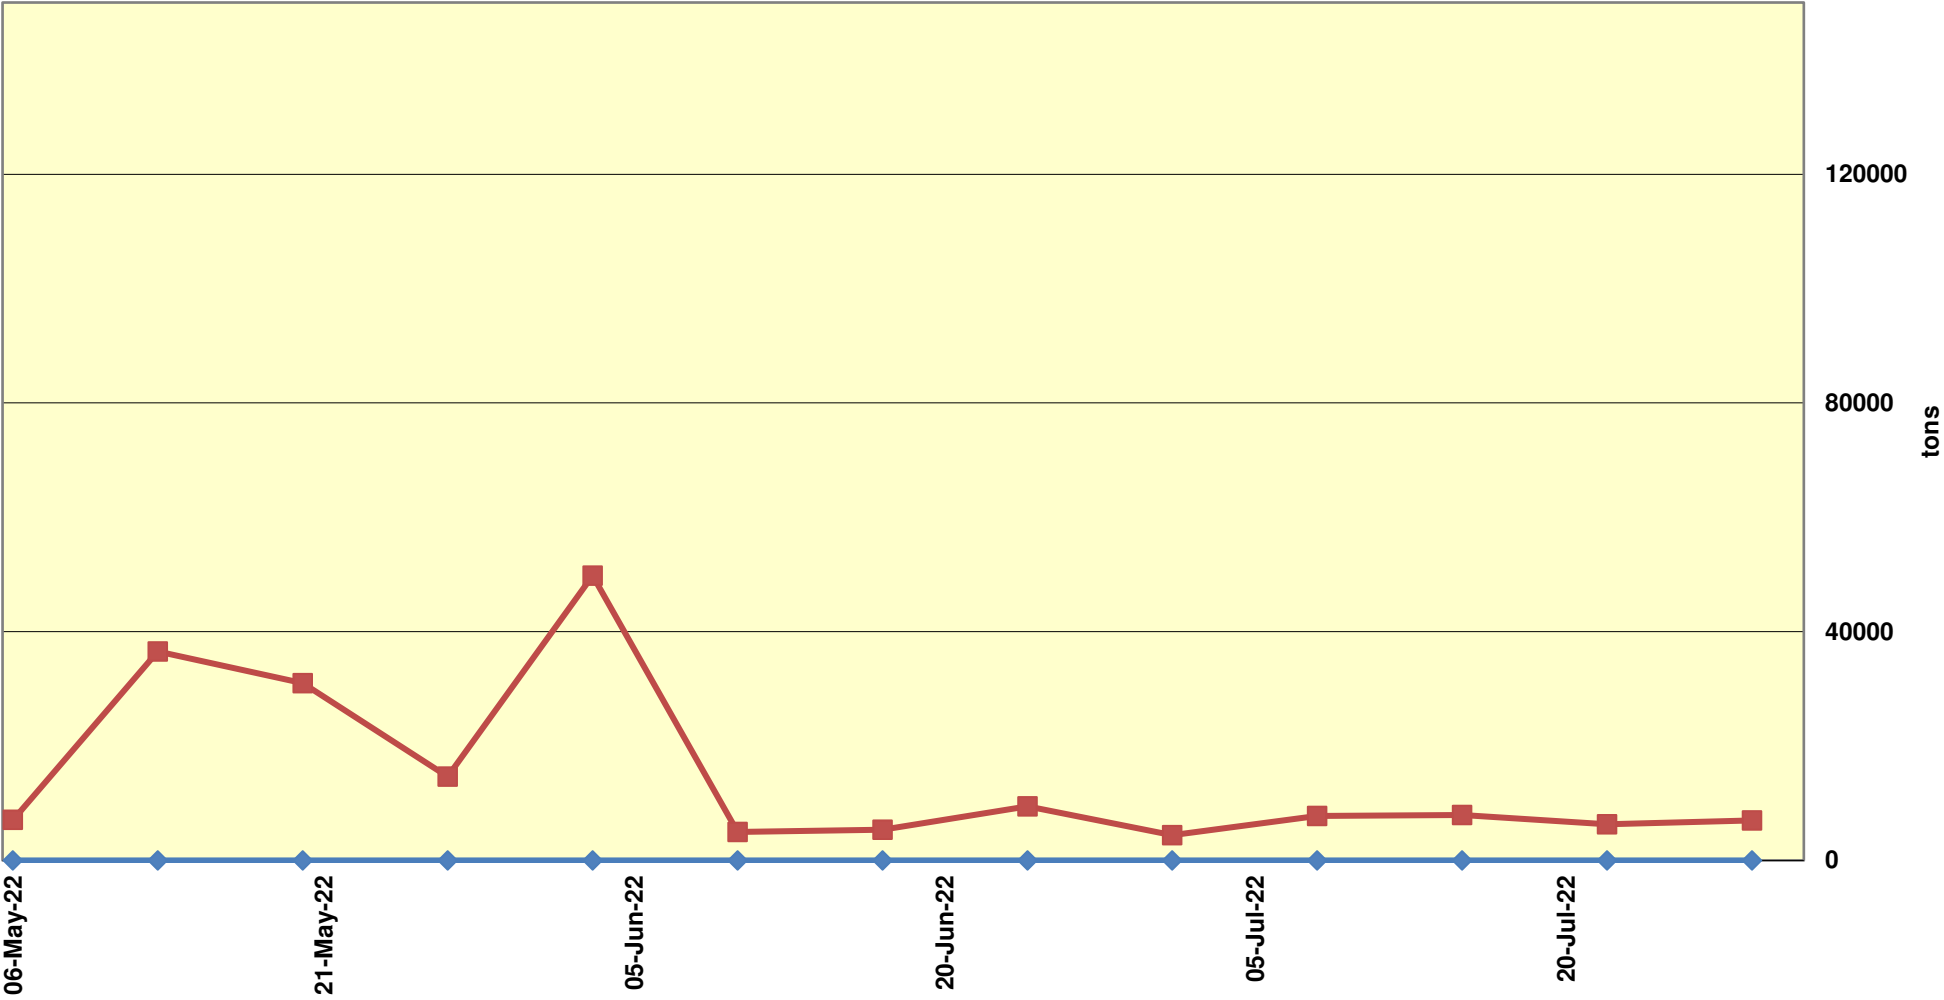

Yellow Maize Exports for 2022/23 (ton, %)

White Maize Exports for 2022/23 (ton, %)

Cumulative Exports of Yellow Maize for 2021/22

■ SAGIS: WEEKLIKSE INVOERE EN UITVOERE 2022/23 BemarKingseisoen
◆ SAGIS: WEEKLIKSE INVOERE EN UITVOERE 2022/23 BemarKingseisoen

RSA Weeklikse mielie-uitvoere
 RSA Weekly maize exports

■ Progressive ■ Total / maize Weekliks/Weekly

Cumulative Exports of White Maize for 2021/22

◆ SAGIS: WEEKLIJKE INVOERE EN UITVOERE 2021/22 Bemarkingseizoen
■ SAGIS: WEEKLIJKE INVOERE EN UITVOERE 2022/23 Bemarkingseizoen