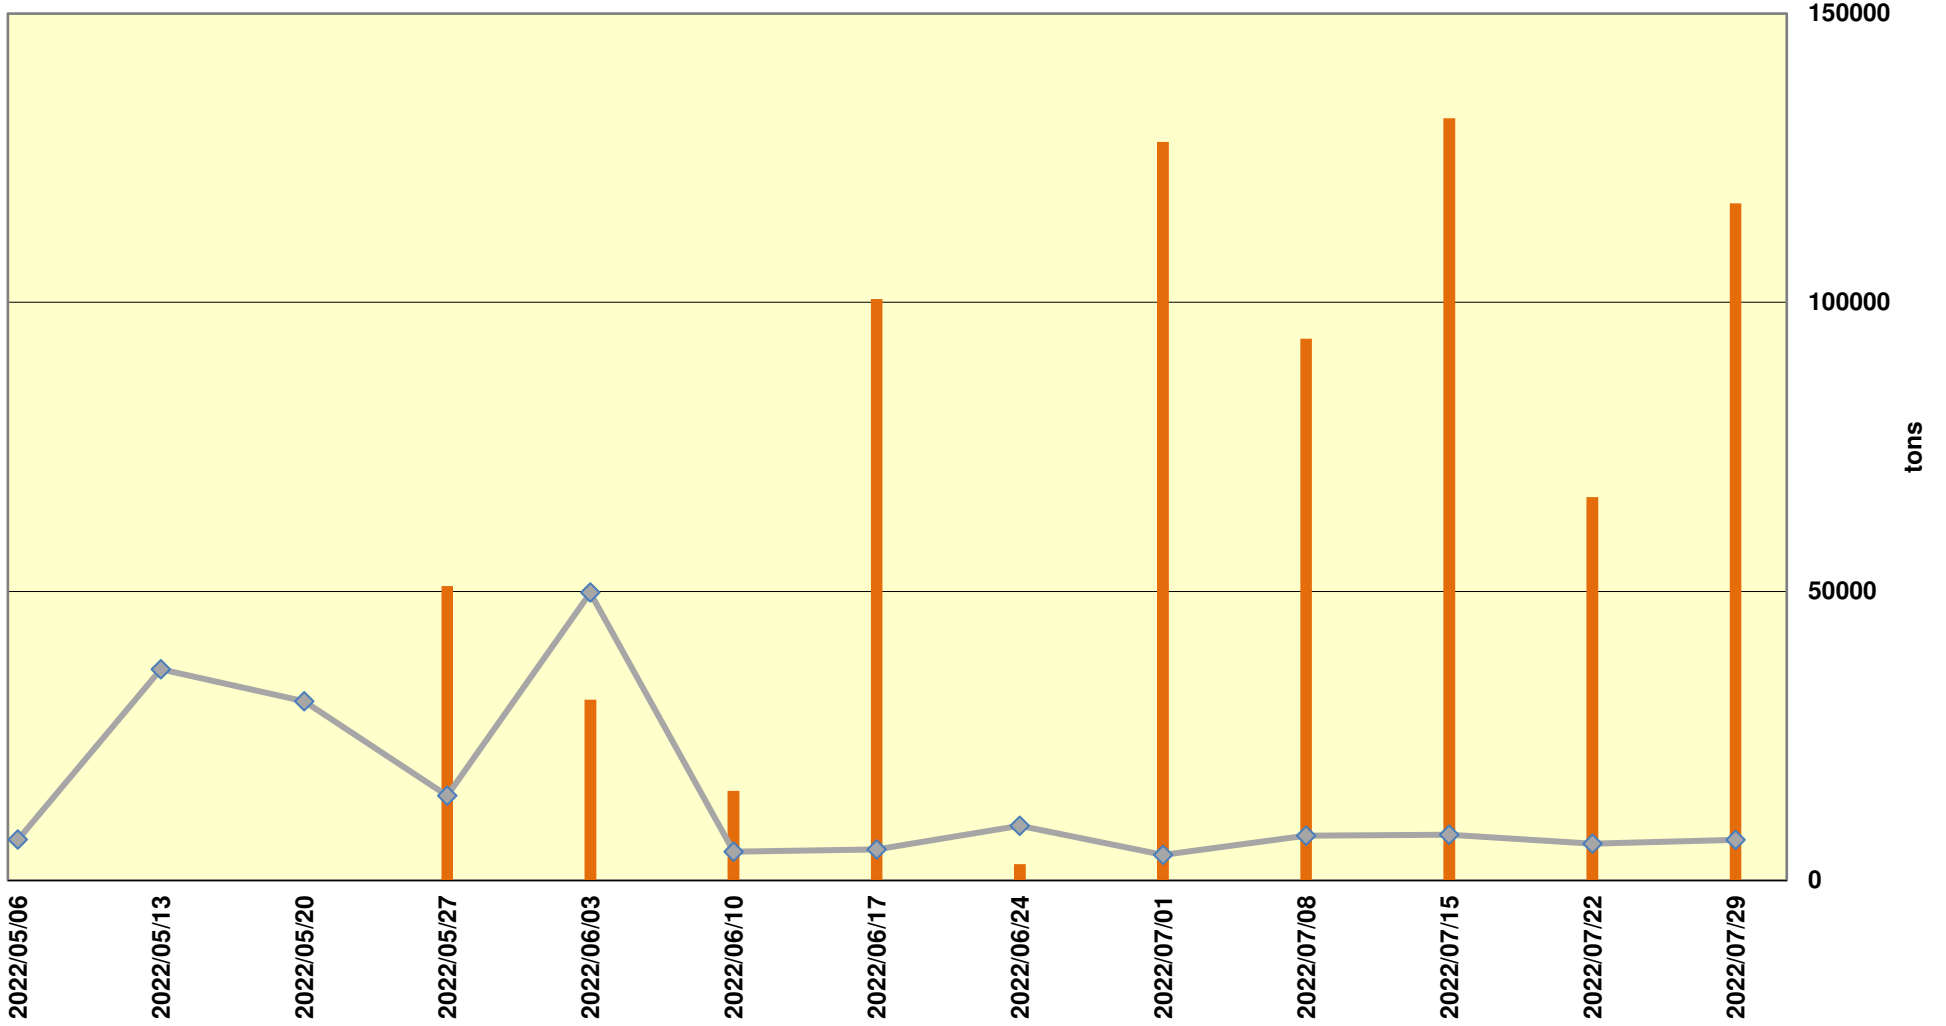

Yellow Maize Exports for 2022/23 (ton, %)

White Maize Exports for 2022/23 (ton, %)

Cumulative Exports of Yellow Maize for 2021/22

■ SAGIS: WEEKLIKSE INVOERE EN UITVOERE 2022/23 BemarKingseisoen
◆ SAGIS: WEEKLIKSE INVOERE EN UITVOERE 2022/23 BemarKingseisoen

RSA Weeklikse mielie-uitvoere
 RSA Weekly maize exports

■ Progressive ■ Total / maize Weekliks/Weekly

Cumulative Exports of White Maize for 2021/22

◆ SAGIS: WEEKLIJKE INVOERE EN UITVOERE 2021/22 Bemarkingseizoen
■ SAGIS: WEEKLIJKE INVOERE EN UITVOERE 2022/23 Bemarkingseizoen