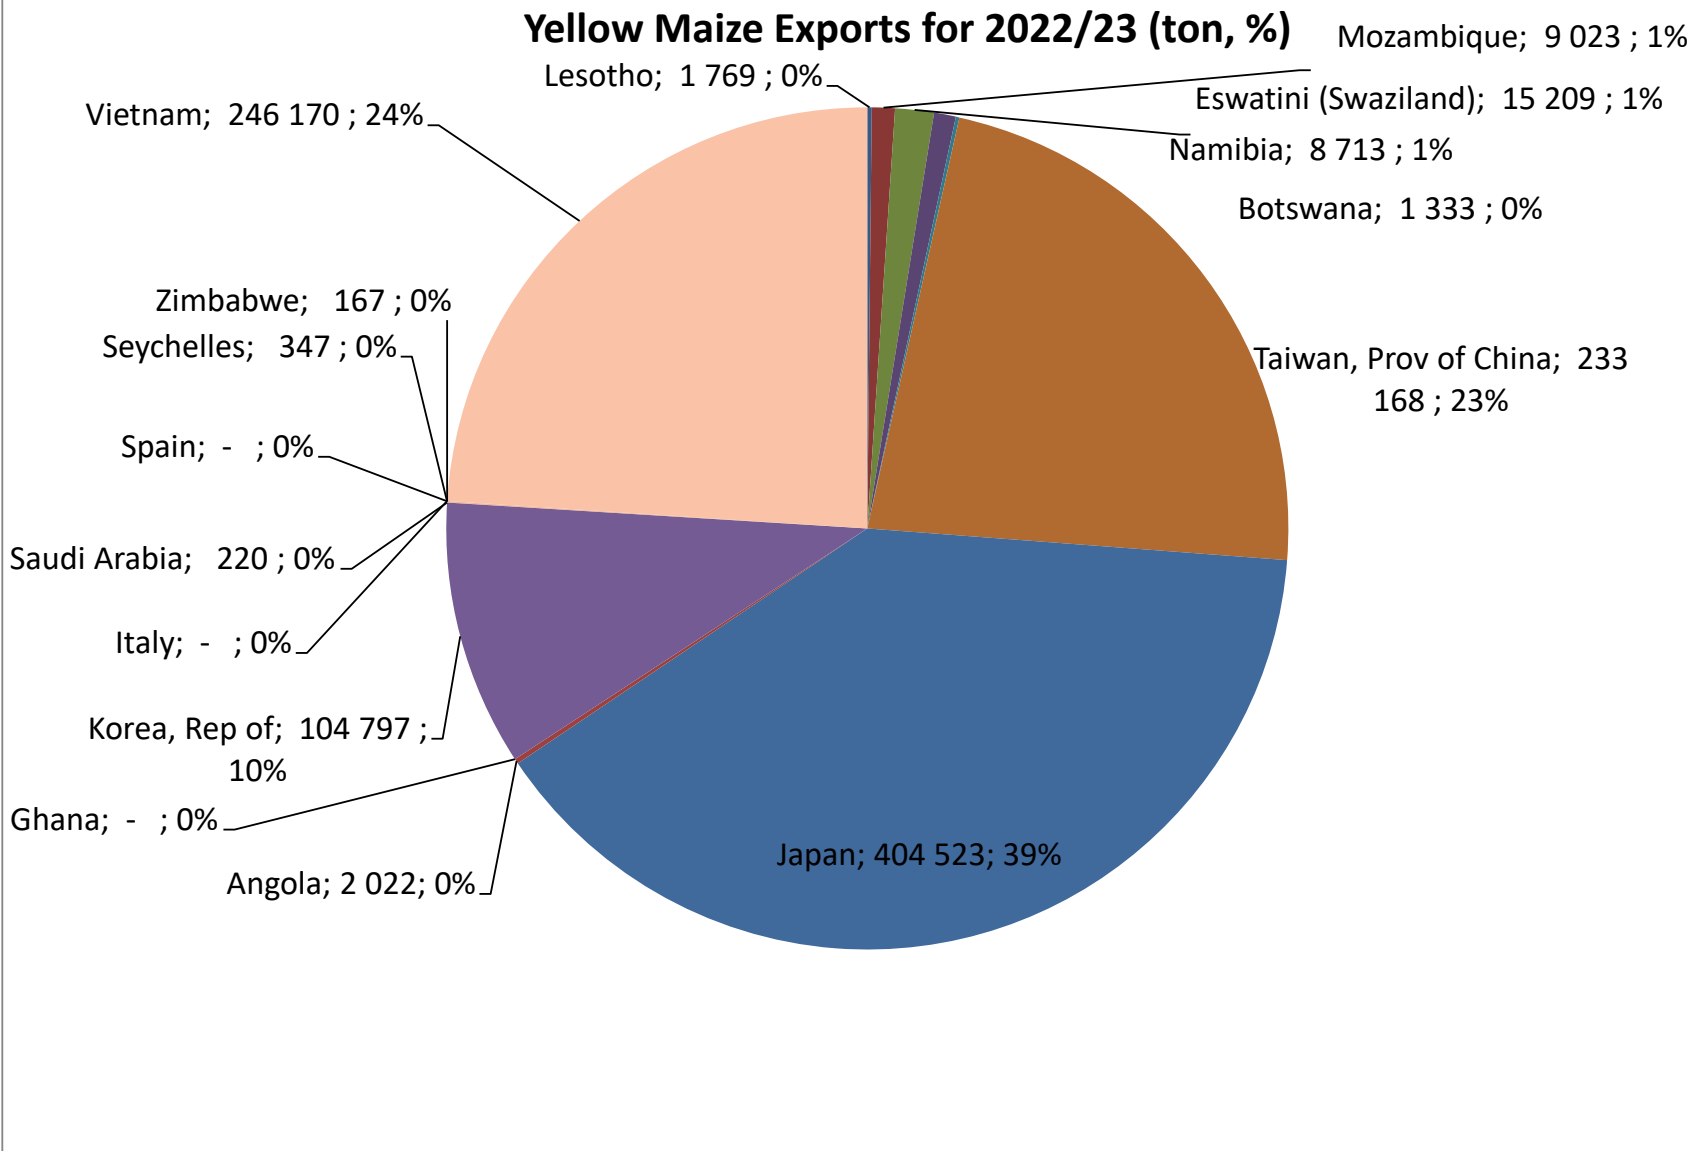

Yellow Maize Exports for 2022/23 (ton, %)

White Maize Exports for 2022/23 (ton, %)

Cumulative Exports of Yellow Maize for 2021/22

■ SAGIS: WEEKLIKSE INVOERE EN UITVOERE 2022/23 BemarKingseisoen
◆ SAGIS: WEEKLIKSE INVOERE EN UITVOERE 2022/23 BemarKingseisoen

RSA Weeklikse mielie-uitvoere
 RSA Weekly maize exports

■ Progressive ■ Total / maize Weekliks/Weekly

Cumulative Exports of White Maize for 2021/22

◆ SAGIS: WEEKLIJKE INVOERE EN UITVOERE 2021/22 Bemarkingseizoen
■ SAGIS: WEEKLIJKE INVOERE EN UITVOERE 2022/23 Bemarkingseizoen