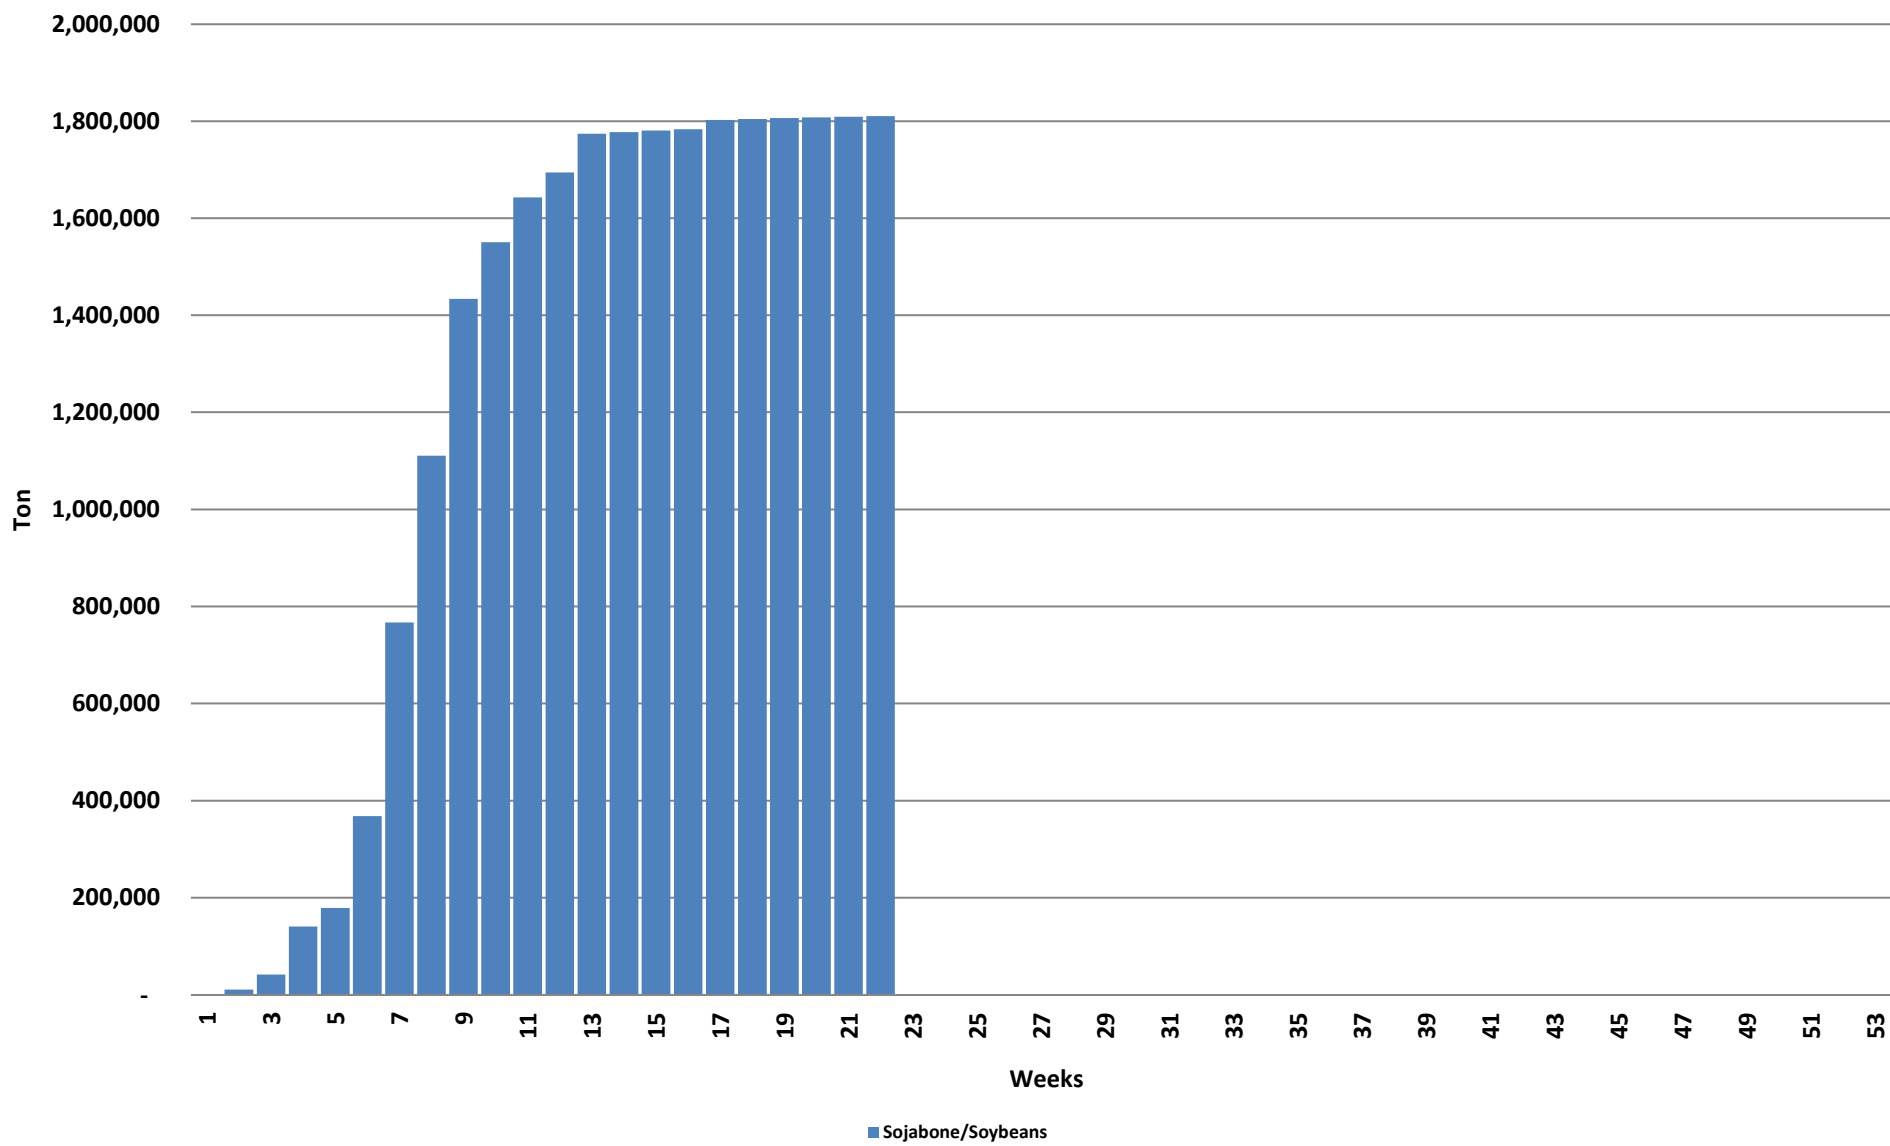

### Weeklikse sojaboon lewerings (Bemarkingsjaar: Maart tot Februarie)

Weeklikse kumulatiewe Sojaboon lewerings (Bemarkingsjaar: Maart tot Februarie)

Total YTD soybean deliveries for the 2020/21 season vs previous season's