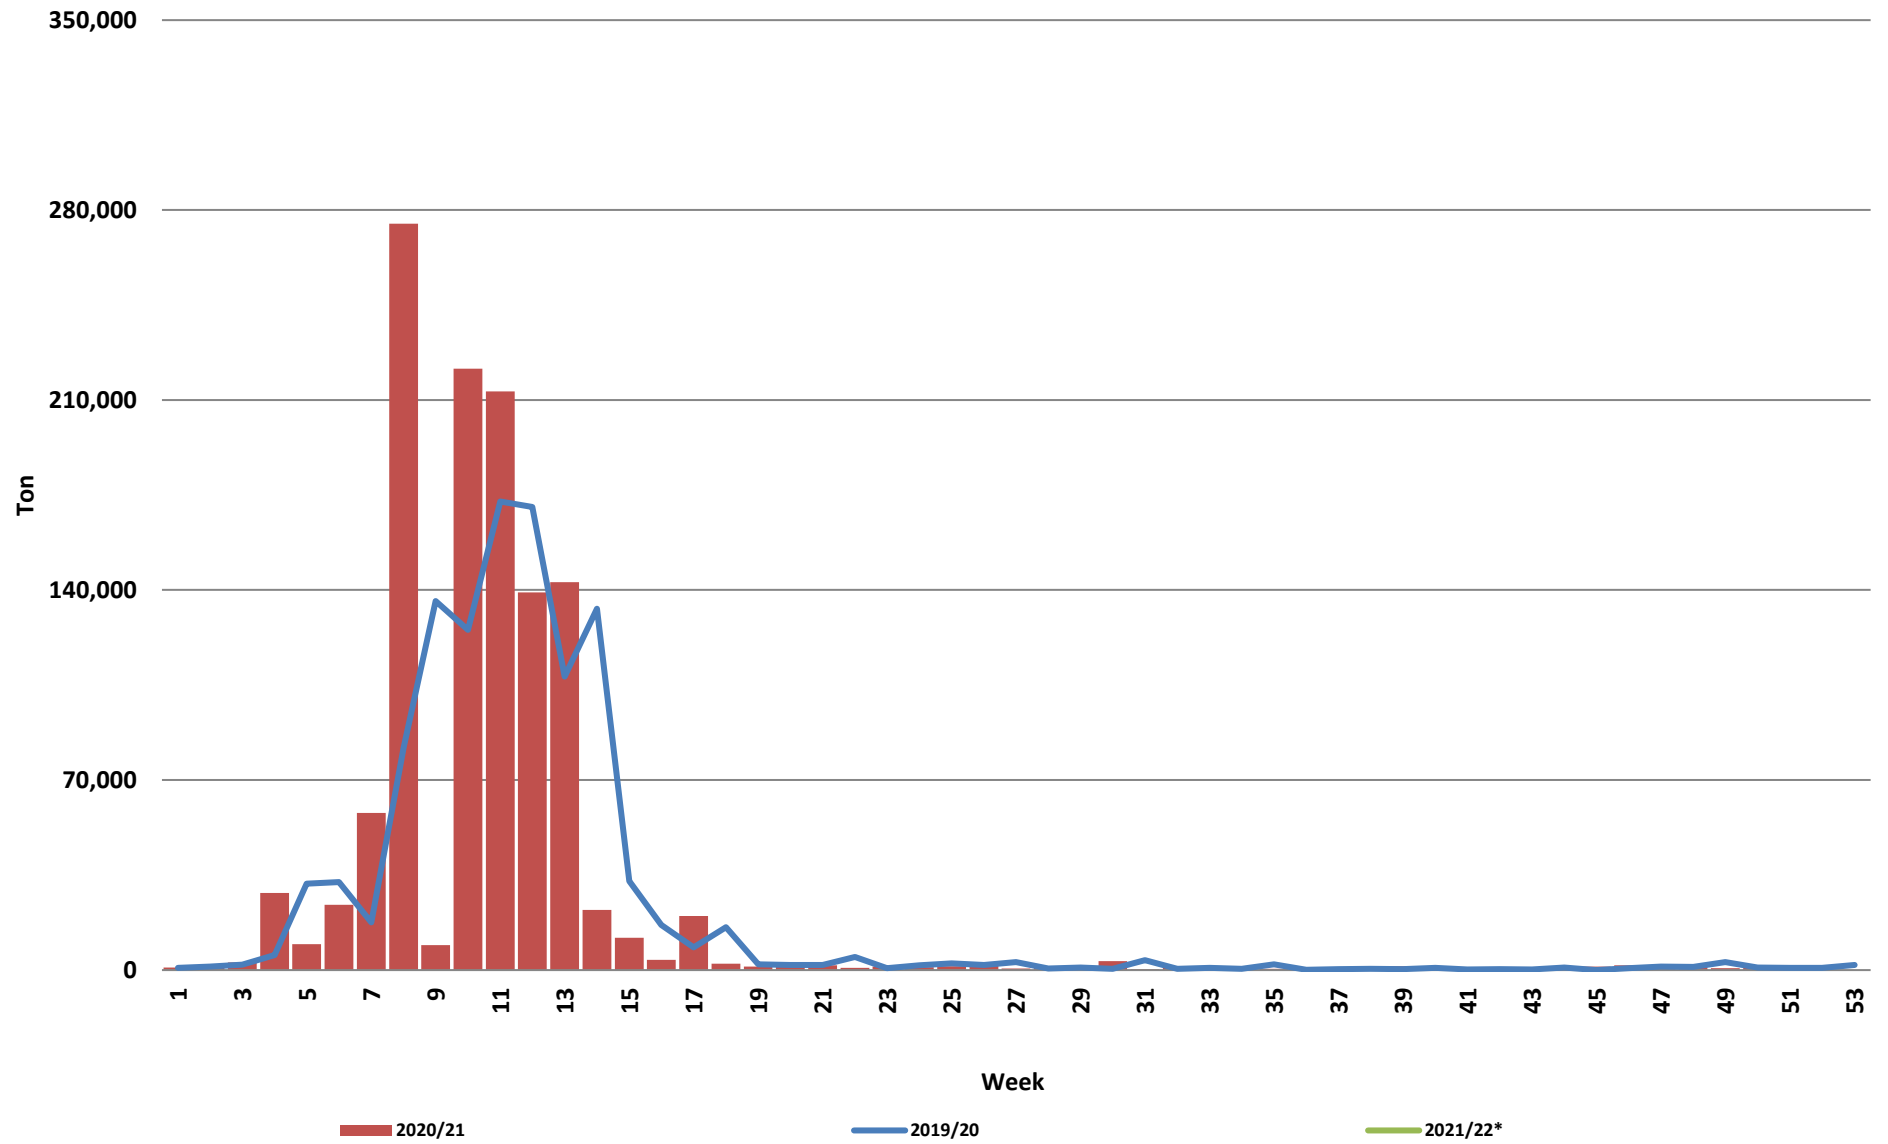

### Weeklikse sojaboon lewerings (Bemarkingsjaar: Maart tot Februarie)

Weeklikse kumulatiewe Sojaboon lewerings (Bemarkingsjaar: Maart tot Februarie)

Total YTD soybean deliveries for the 2020/21 season vs previous season's