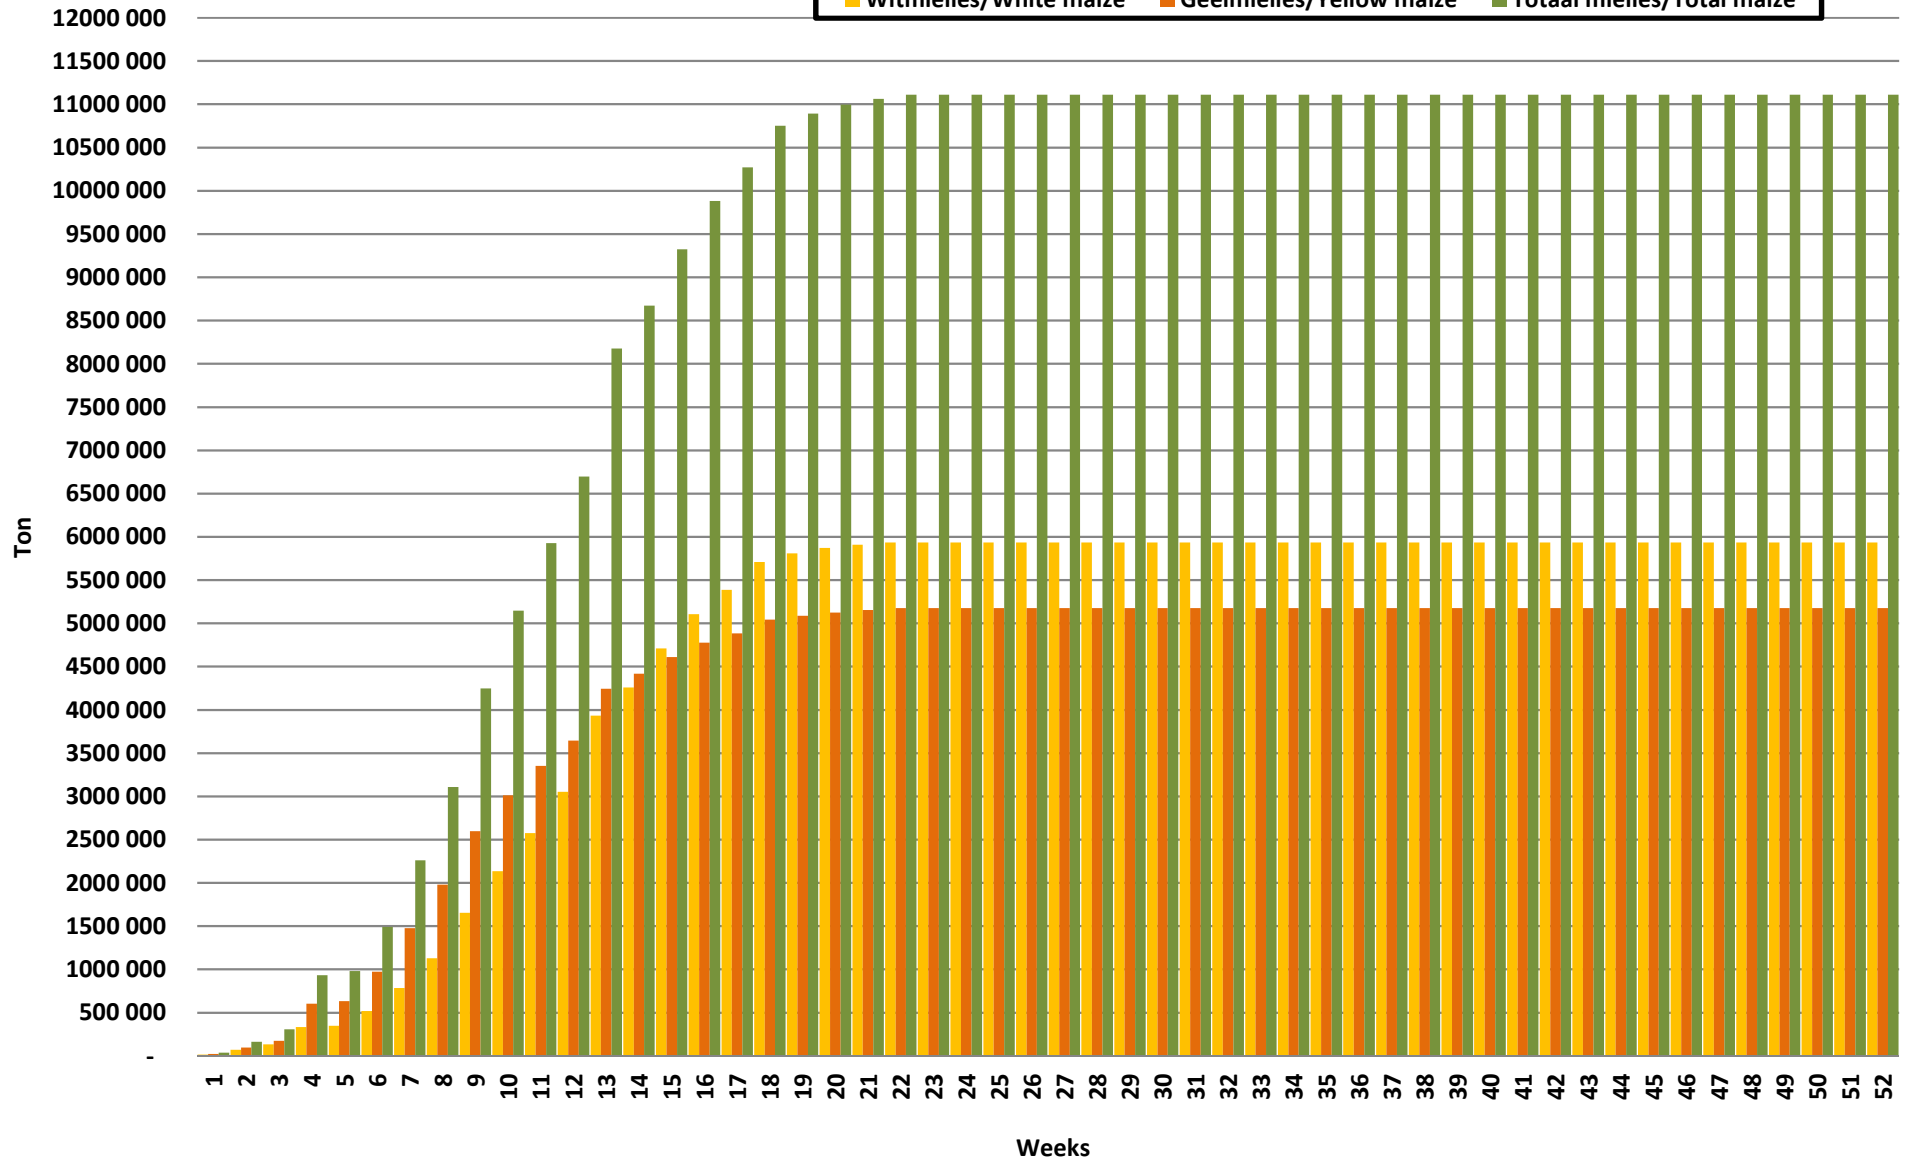

## Weeklikse mielielewerings (Bemarkingsjaar: Mei tot April 2017/18)

Weeklikse totale miellewerings (Bemarkingsjaar: Mei tot April)

### Weeklikse kumulatiewe mielielewerings (Bemarkingsjaar: Mei tot April)

■ Witmielies/White maize
 ■ Geelmielies/Yellow maize
 ■ Totaal mielies/Total maize

Total YTD maize deliveries for the 2018/19 season vs previous season's