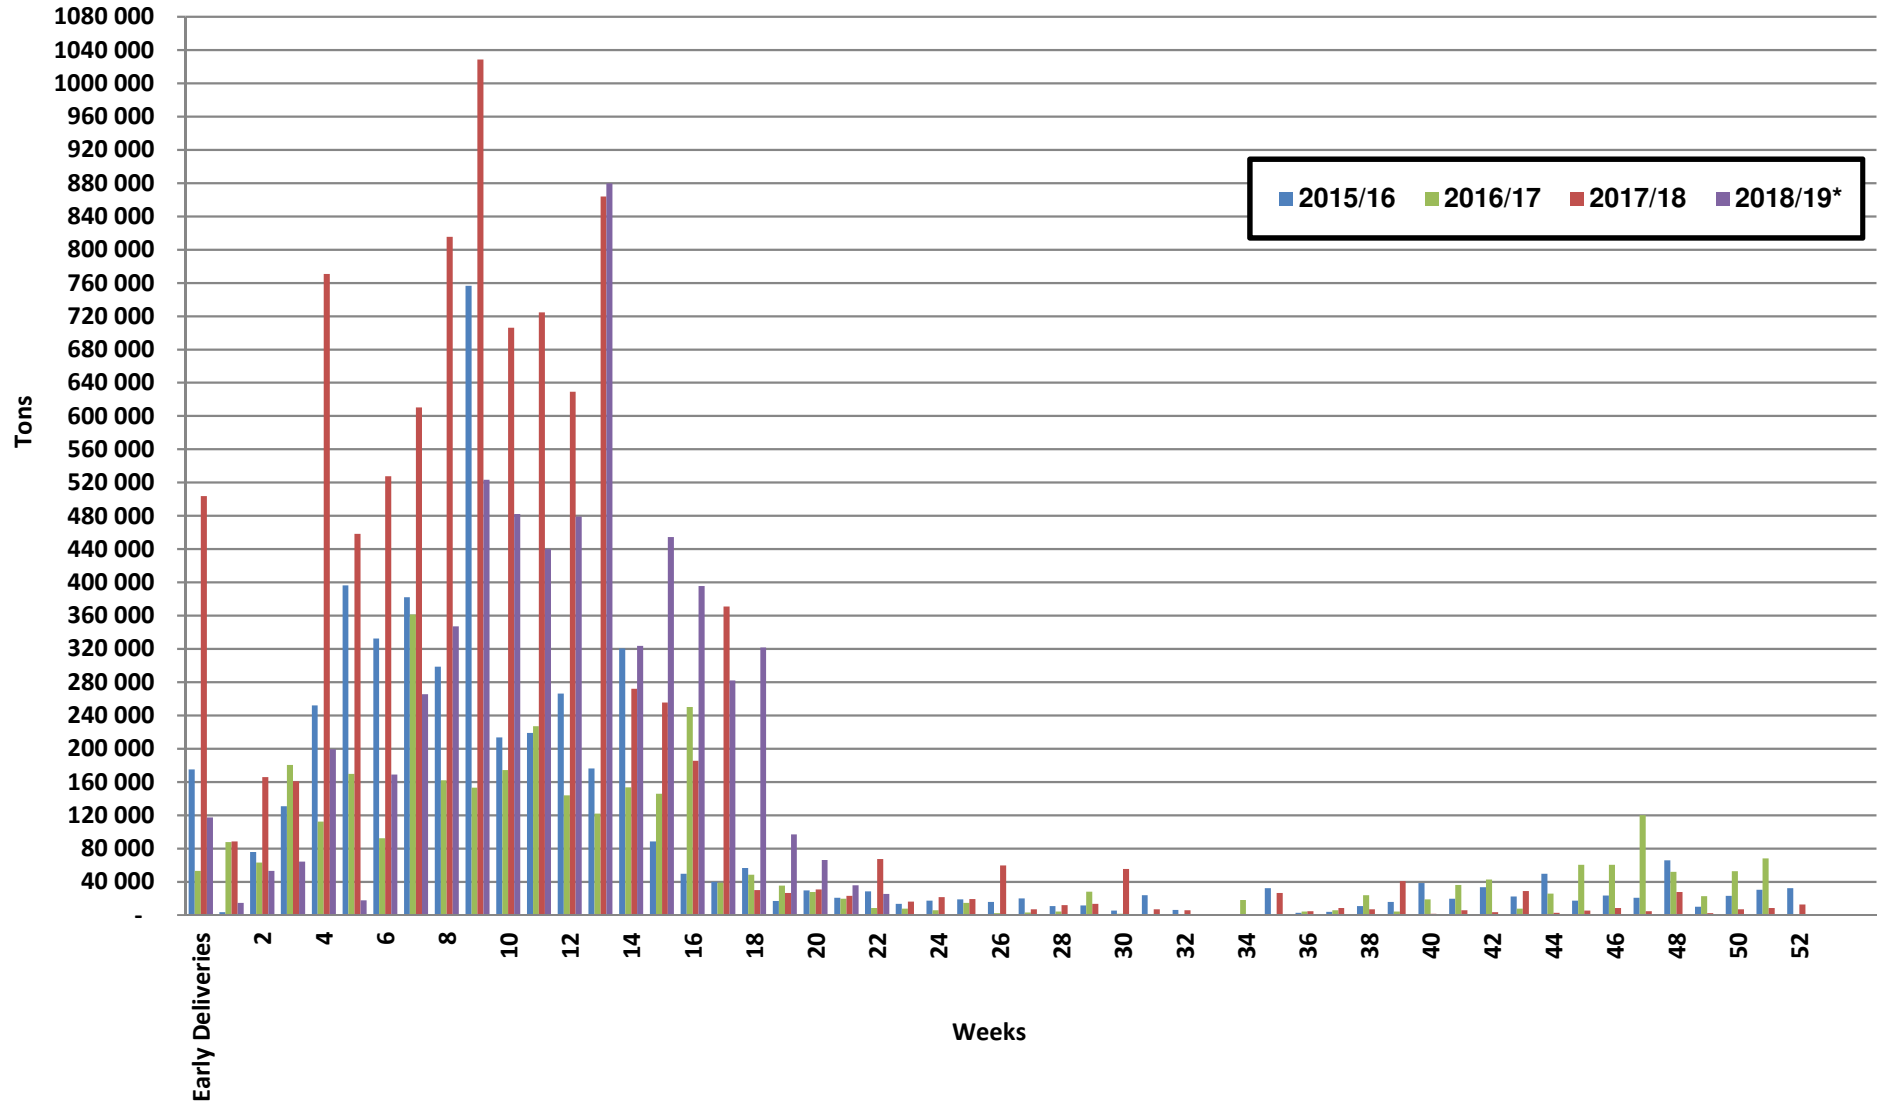

# White Maize: Weekly producer deliveries

# Yellow Maize: Weekly producer deliveries

## Weeklikse mielielewerings (Bemarkingsjaar: Mei tot April 2017/18)

Weeklikse totale miellewerings (Bemarkingsjaar: Mei tot April)