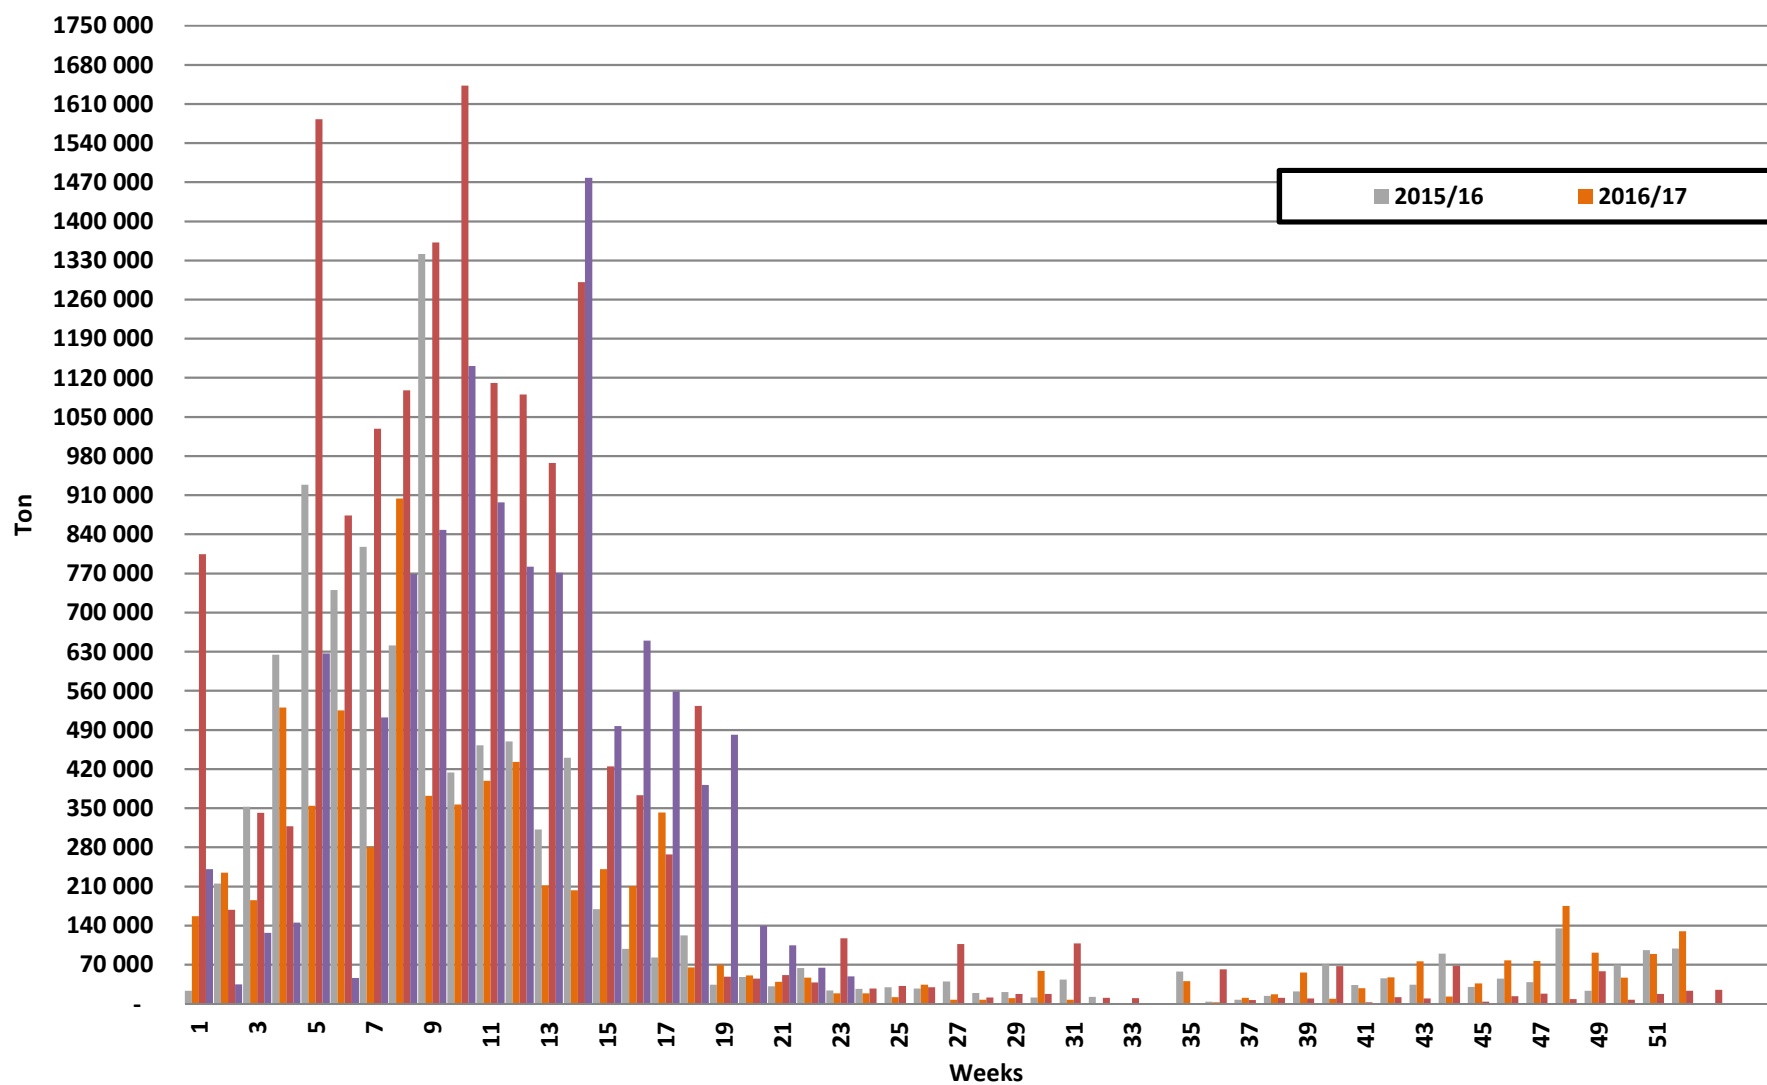

# White Maize: Weekly producer deliveries

# Yellow Maize: Weekly producer deliveries

## Weeklikse mielielewerings (Bemarkingsjaar: Mei tot April 2017/18)

Weeklikse totale miellewerings (Bemarkingsjaar: Mei tot April)

### Weeklikse kumulatiewe mielielewerings (Bemarkingsjaar: Mei tot April)

■ Witmielies/White maize
 ■ Geelmielies/Yellow maize
 ■ Totaal mielies/Total maize

Total YTD maize deliveries for the 2018/19 season vs previous season's