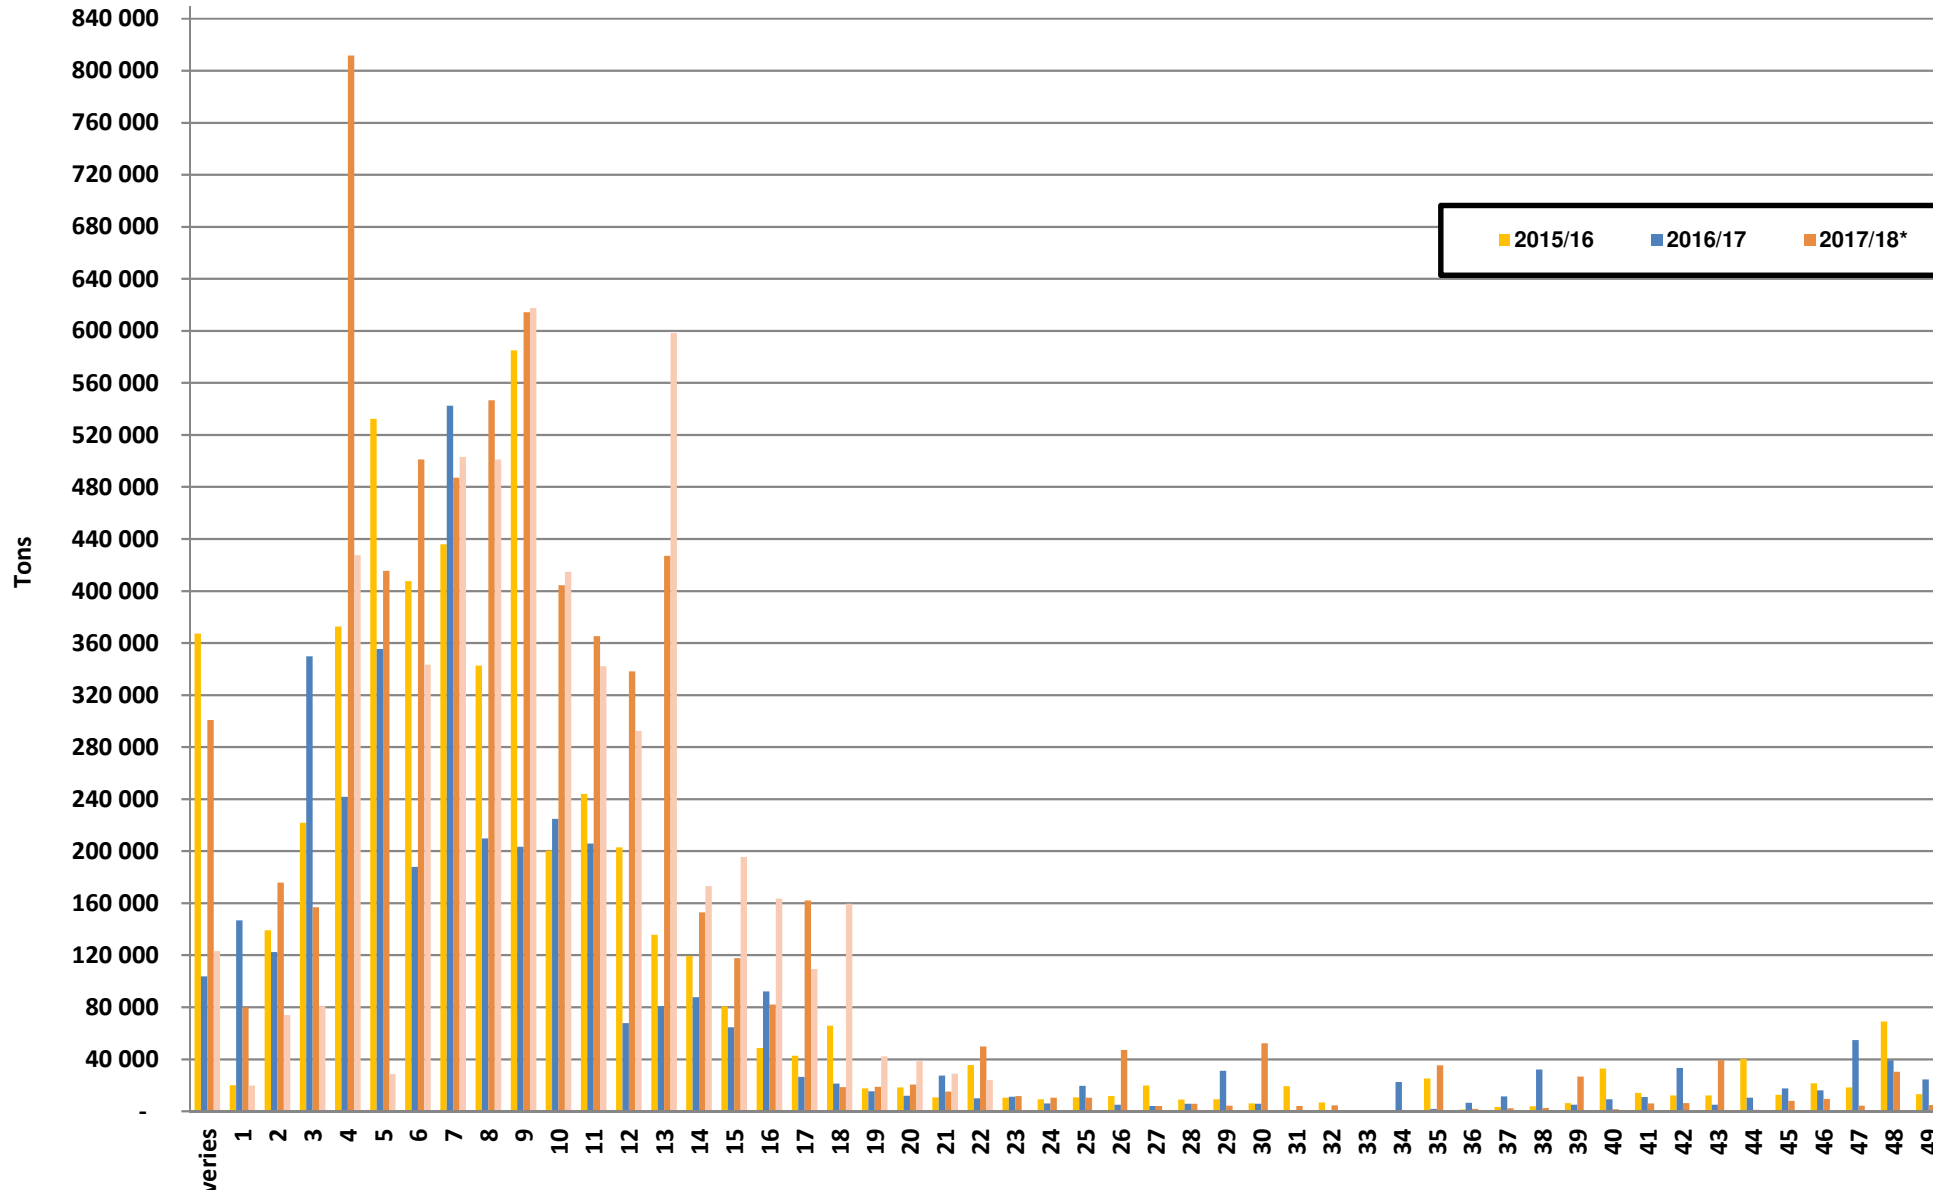

# White Maize: Weekly producer deliveries

# Yellow Maize: Weekly producer deliveries

## Weeklikse mielielewerings (Bemarkingsjaar: Mei tot April 2017/18)

Weeklikse totale miellewerings (Bemarkingsjaar: Mei tot April)

### Weeklikse kumulatiewe mielielewerings (Bemarkingsjaar: Mei tot April)

■ Witmielies/White maize
 ■ Geelmielies/Yellow maize
 ■ Totaal mielies/Total maize

Total YTD maize deliveries for the 2018/19 season vs previous season's