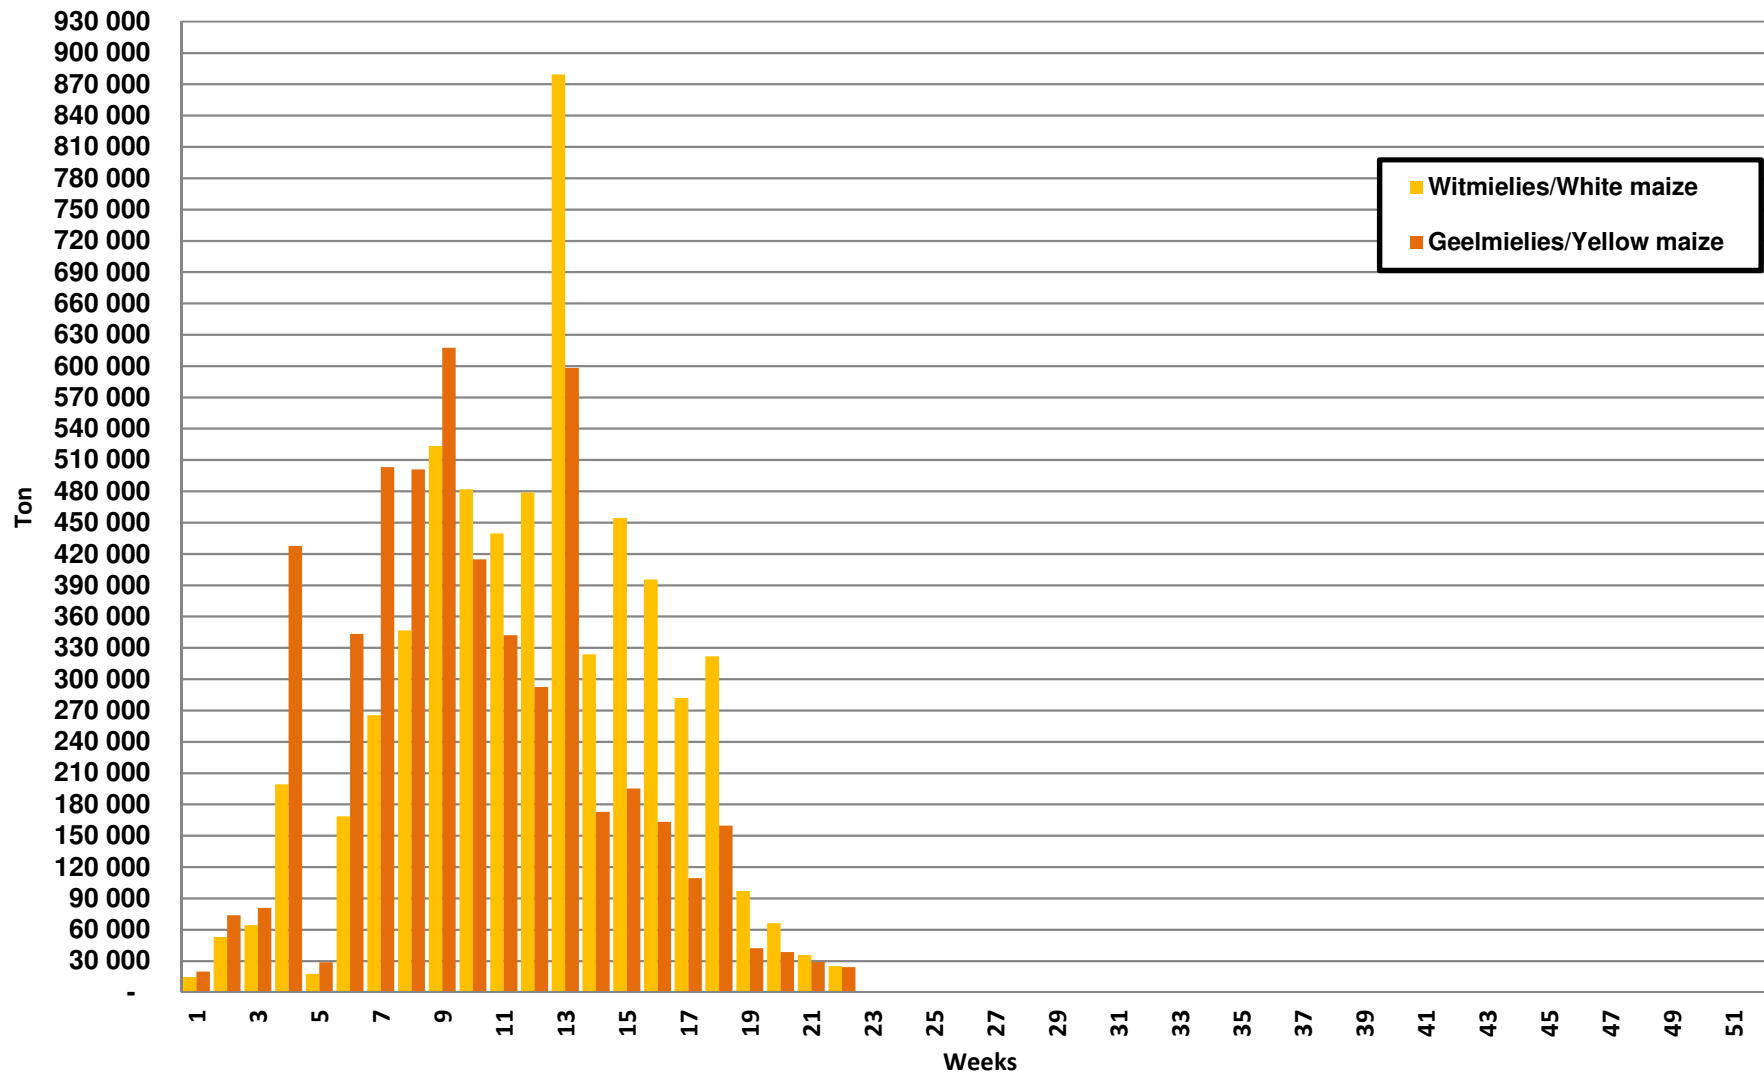

# White Maize: Weekly producer deliveries

# Yellow Maize: Weekly producer deliveries

## Weeklikse mielielewerings (Bemarkingsjaar: Mei tot April 2017/18)

Weeklikse totale miellewerings (Bemarkingsjaar: Mei tot April)