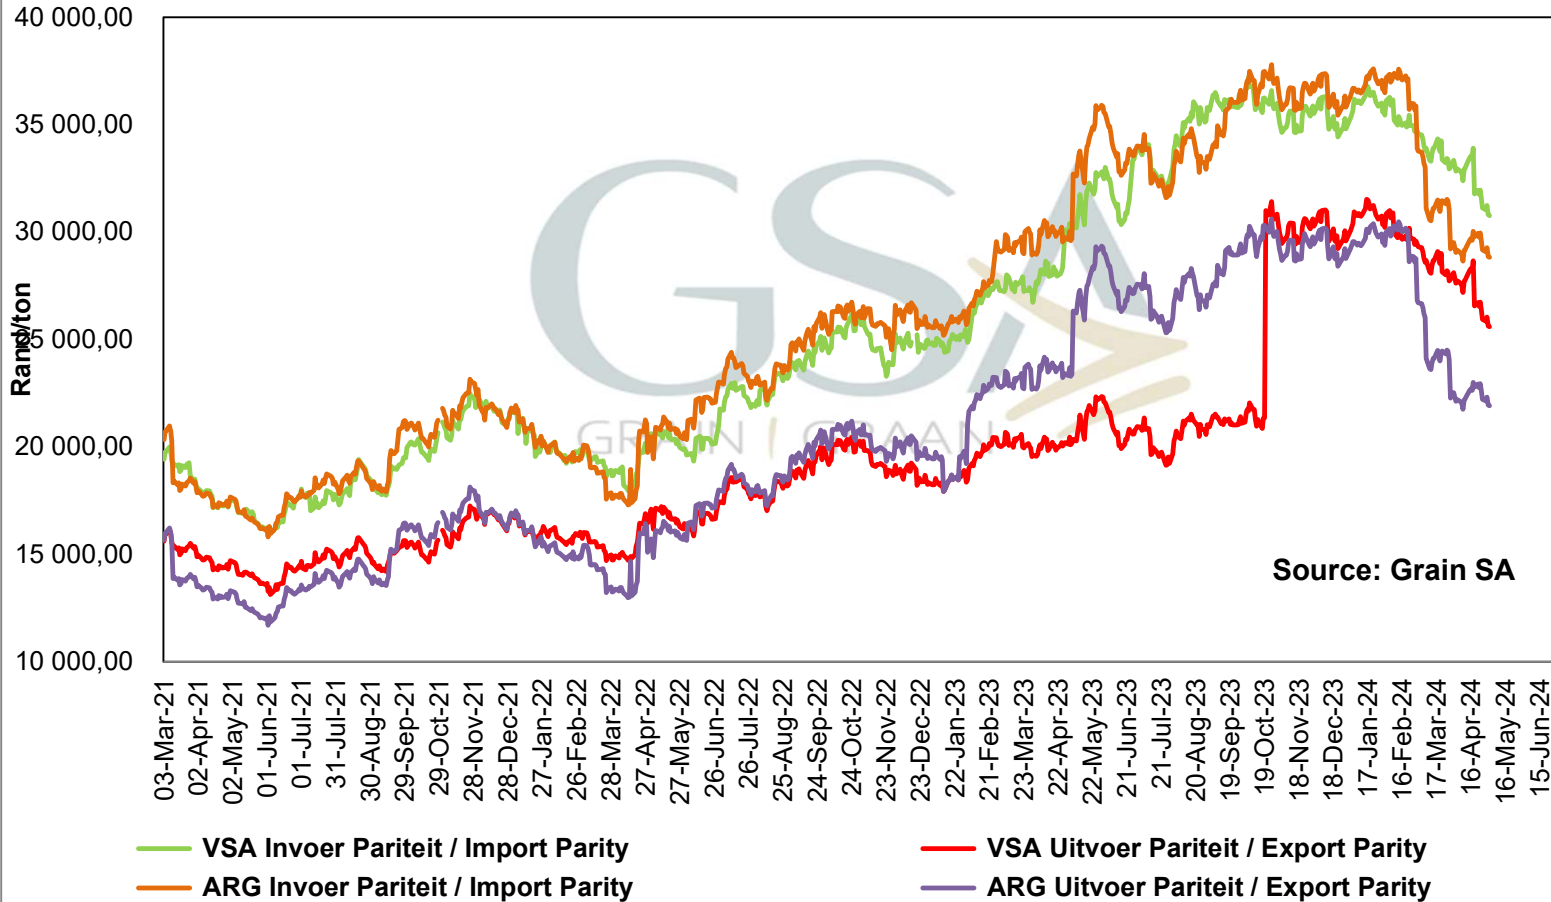

**PRICES OF BRAZILIAN SOYBEAN DELIVERED IN RANDFONTEIN
 PRYSE VAN BRASILIAANSE SOJABONE GELEWER IN RANDFONTEIN**

**PRICES OF DERIVED SOYBEAN DELIVERED IN RANDFONTEIN
 PRYSE VAN AFGELEIDE SOJABONE GELEWER IN RANDFONTEIN**

PRICES OF SOYBEAN CRUSHING MARGIN PRYSE VAN SOJABOON PERSMARGE

Prices of Canola in the South Cape (Swellendam)

Kanolapryse in die Suid-Kaap (Swellendam)

Source: Grain SA

- GSA Derived Rapeseed Price - S/Cape (Milldoor)
- Canola Milldoor Price SOILL
- SOIL Final Producer Price SOILL
- SOIL Minimum Producer Price SOILL

**PRICES OF PROCESSED AND GRADED USA CHOICE GRADE GROUNDNUTS
(40/50) (RANDFONTEIN)**
**PRYSE VAN UITGEDOP EN GESORTEERDE VSA KEURGRAAD GRONDBONE
MET 'N PITGROOTTE VAN 40/50 pitgrootte (RANDFONTEIN)**

**PRODUCER PARITY PRICES OF PROCESSED AND GRADED CHOICE GRADE
GROUNDNUTS (40/50) PRODUSENTE PARITEITSPRYSE VAN UITGEDOPT EN
GESORTEERDE KEURGRAAD GRONDBONE MET 'N PITGROOTTE VAN 40/50**