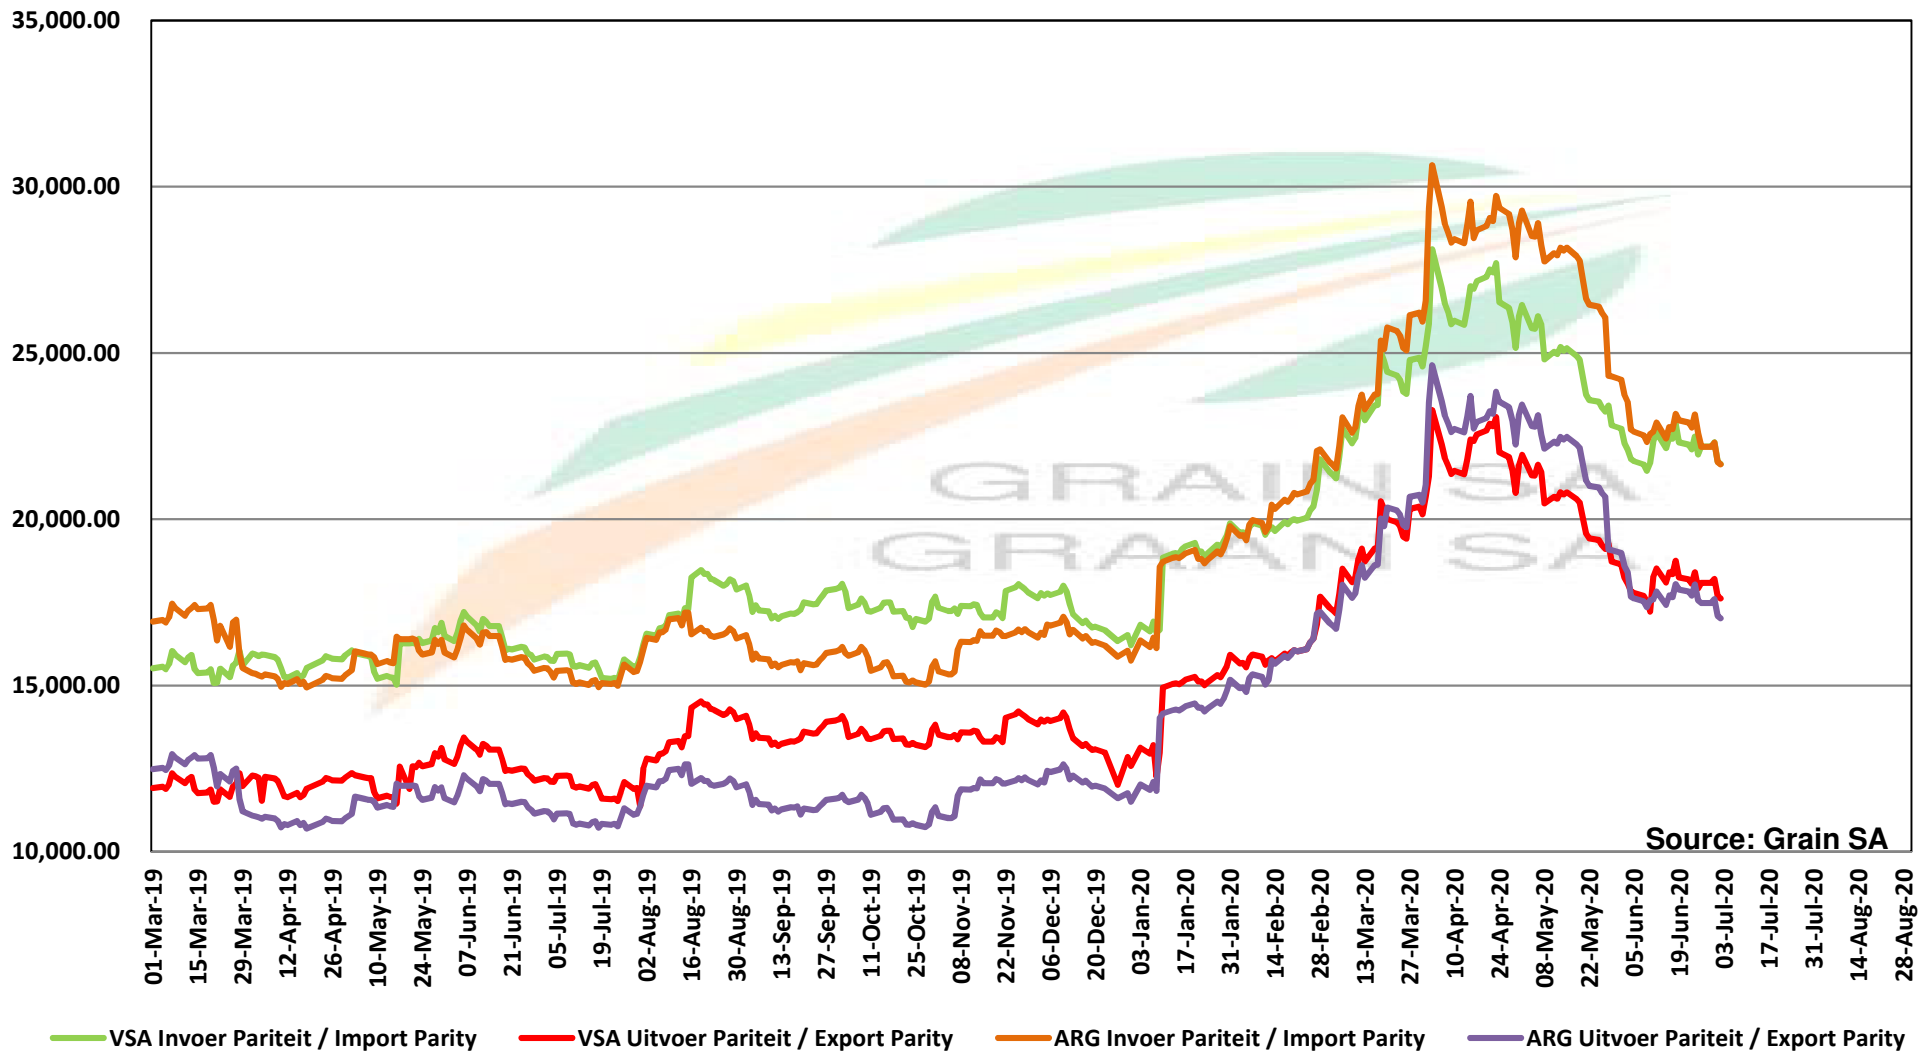

PRICES OF DERIVED SOYBEAN DELIVERED IN RANDFONTEIN PRYSE VAN AFGELEIDE SOJABONE GELEWER IN RANDFONTEIN

Source: Grain SA

PRICES OF SOYBEAN CRUSHING MARGIN PRYSE VAN SOJABOON PERSMARGE

Source: Grain SA

PRICES OF BRAZILIAN SOYBEAN DELIVERED IN RANDFONTEIN
PRYSE VAN BRASILIAANSE SOJABONE GELEWER IN RANDFONTEIN

Source: Grain

Prices of Canola in the South Cape (Swellendam)
 Canolapryse in die Suid-Kaap (Swellendam)

Source: Grain SA

PRICES OF PROCESSED AND GRADED USA CHOICE GRADE GROUNDNUTS (40/50) (RANDFONTEIN)
PRYSE VAN UITGEDOP EN GESORTEERDE VSA KEURGRAAD GRONDBONE MET 'N PITGROOTTE VAN
40/50 pitgrootte (RANDFONTEIN)

Source: Grain SA

PRODUCER PARITY PRICES OF PROCESSED AND GRADED CHOICE GRADE GROUNDNUTS (40/50)
PRODSENTE PARITEITSPRYSE VAN UITGEDOPE EN GESORTEERDE KEURGRAAD GRONDBONE MET
'N PITGROOTTE VAN 40/50

PRICES OF PROCESSED AND GRADED ARGENTINEAN CHOICE GRADE GROUNDNUTS (40/50) (RANDFONTEIN)
 PRYSE VAN UITGEDOP EN GESORTEERDE ARGENTYNSKE KEURGRAADGRONDBONE MET 'N PITGROOTTE VAN
 40/50 (RANDFONTEIN)