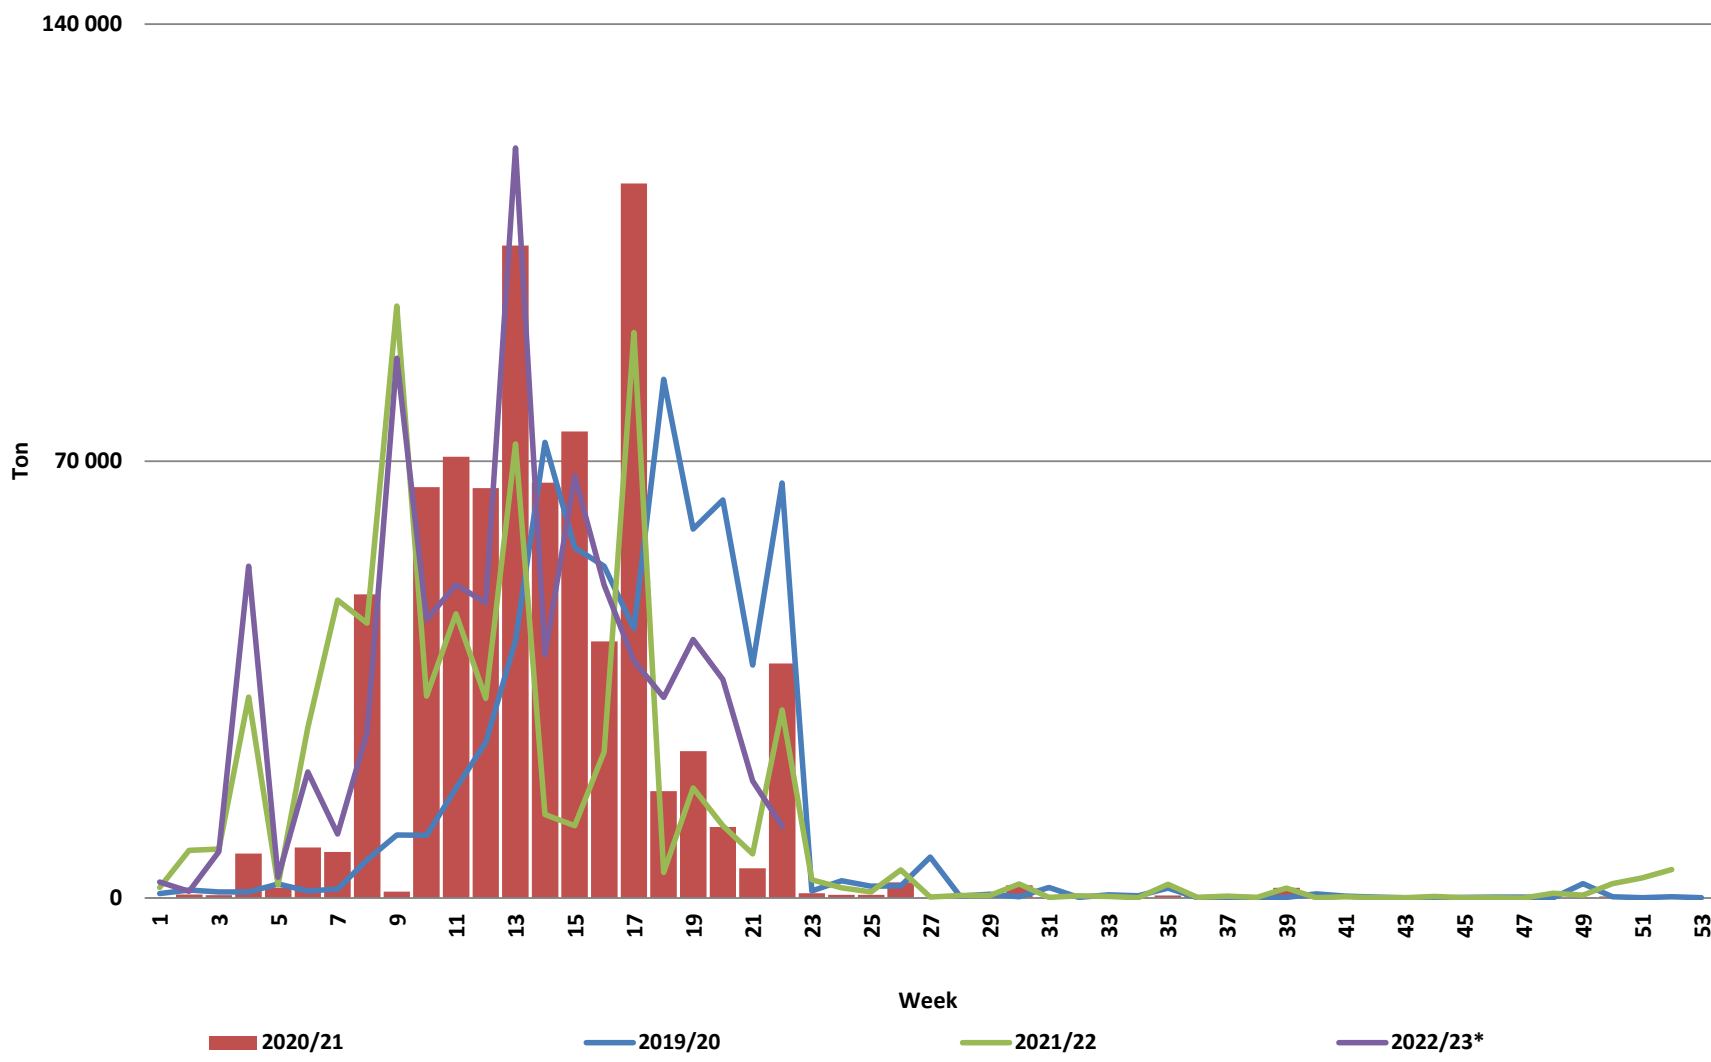

Weeklikse sonneblomsaad lewerings (Bemarkingsjaar: Maart tot Februarie)

Weeklikse kumulatiewe Sonneblomsaad lewerings (Bemarkingsjaar: Maart tot Februarie)

Total YTD sunflower seed deliveries for the 2022/23 season vs previous season's