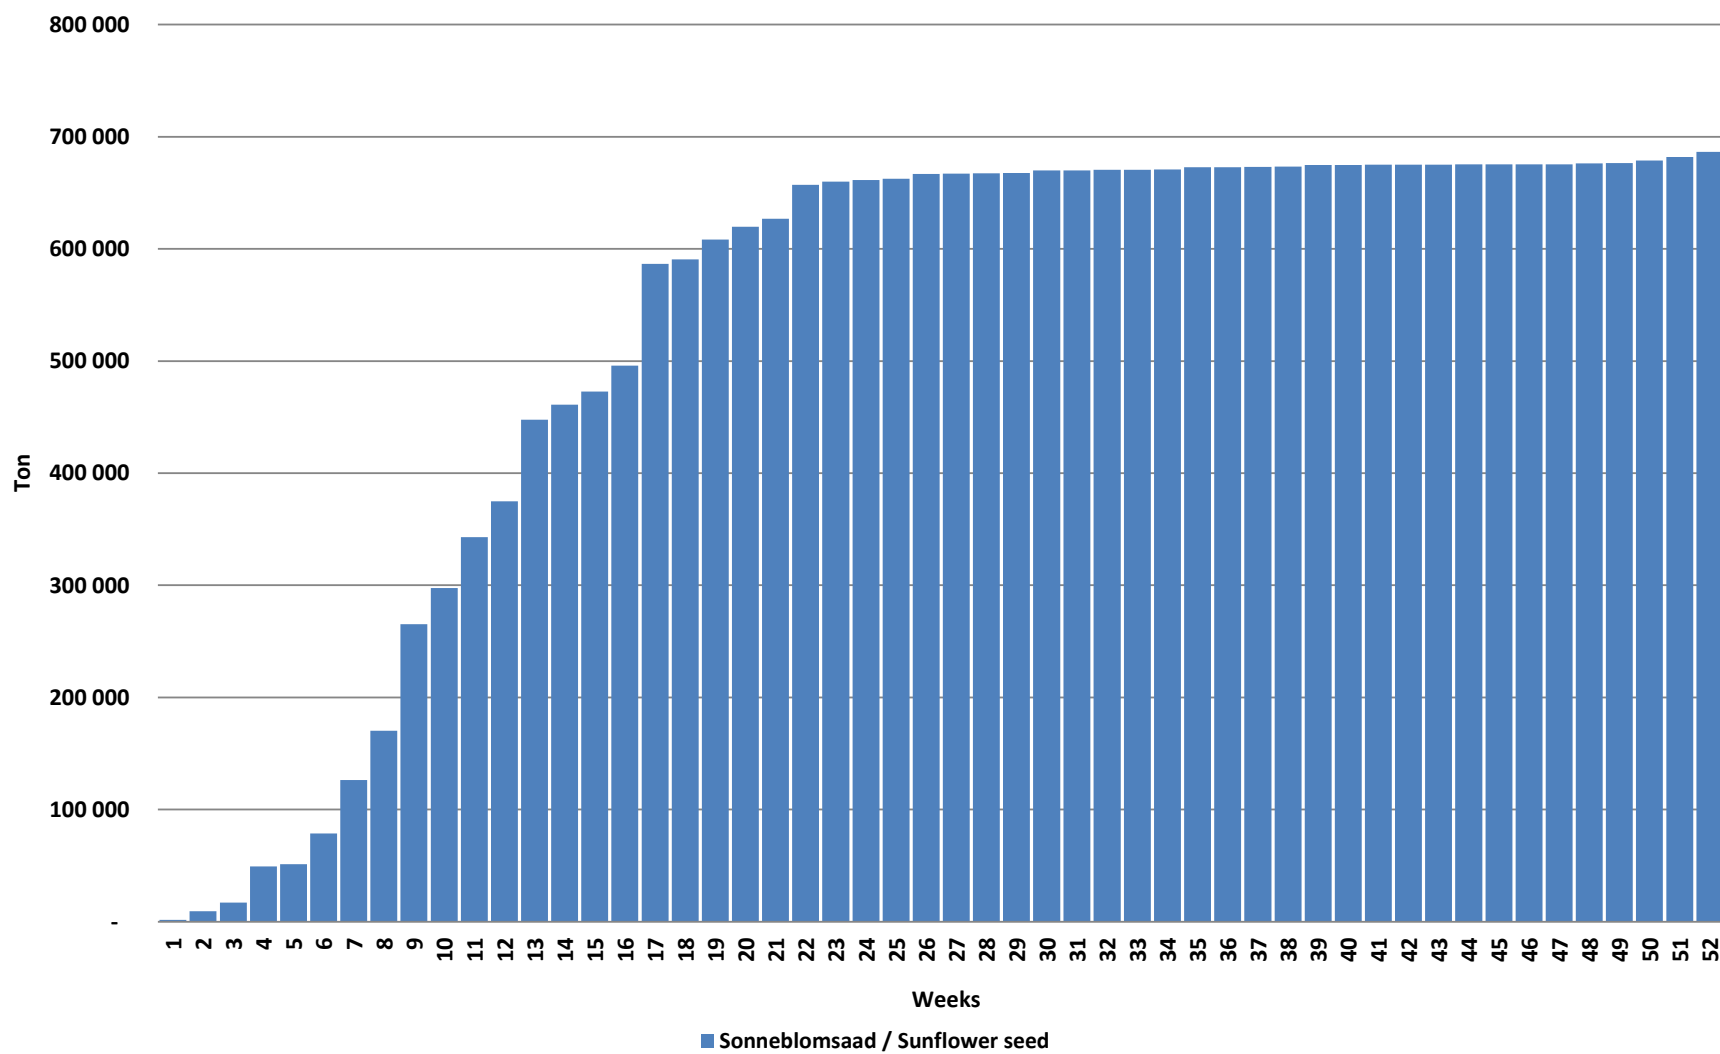

Weeklikse sonneblomsaad lewerings (Bemarkingsjaar: Maart tot Februarie)

Weeklikse kumulatiewe Sonneblomsaad lewerings (Bemarkingsjaar: Maart tot Februarie)

Total YTD sunflower seed deliveries for the 2022/23 season vs previous season's