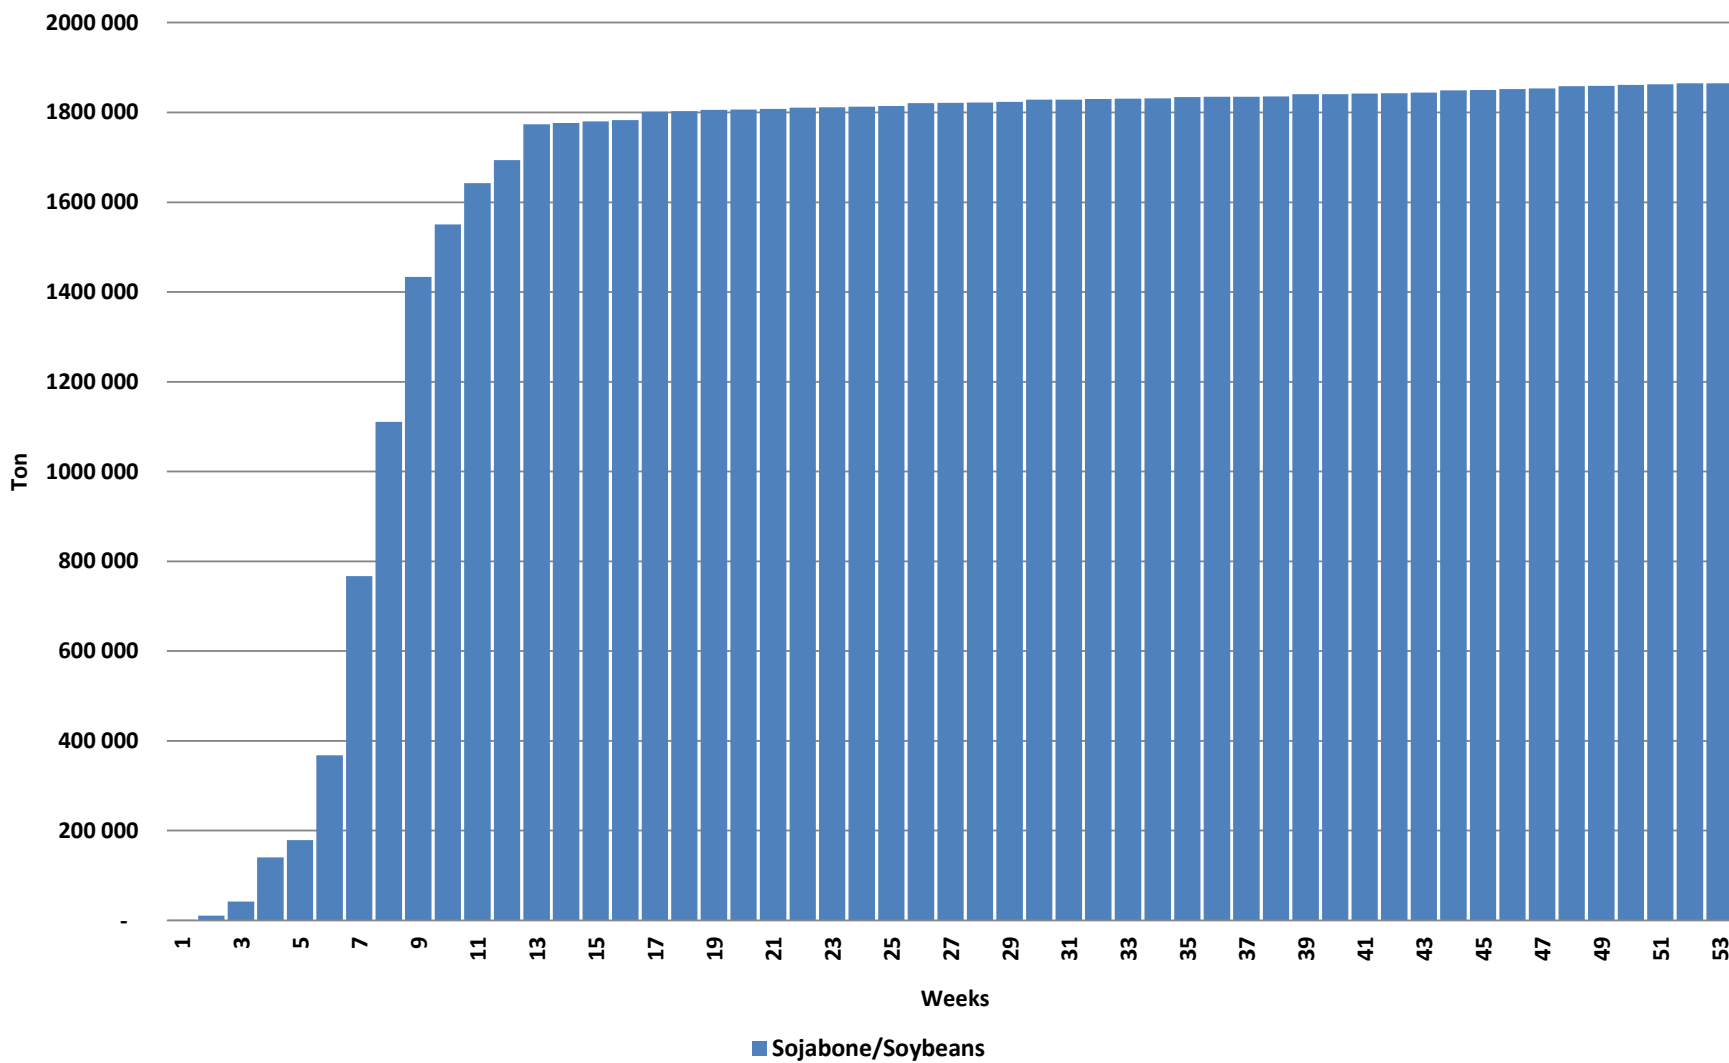

Weeklikse sojaboon lewerings (Bemarkingsjaar: Maart tot Februarie)

Weeklikse kumulatiewe Sojaboon lewerings (Bemarkingsjaar: Maart tot Februarie)

Total YTD soybean deliveries for the 2020/21 season vs previous season's