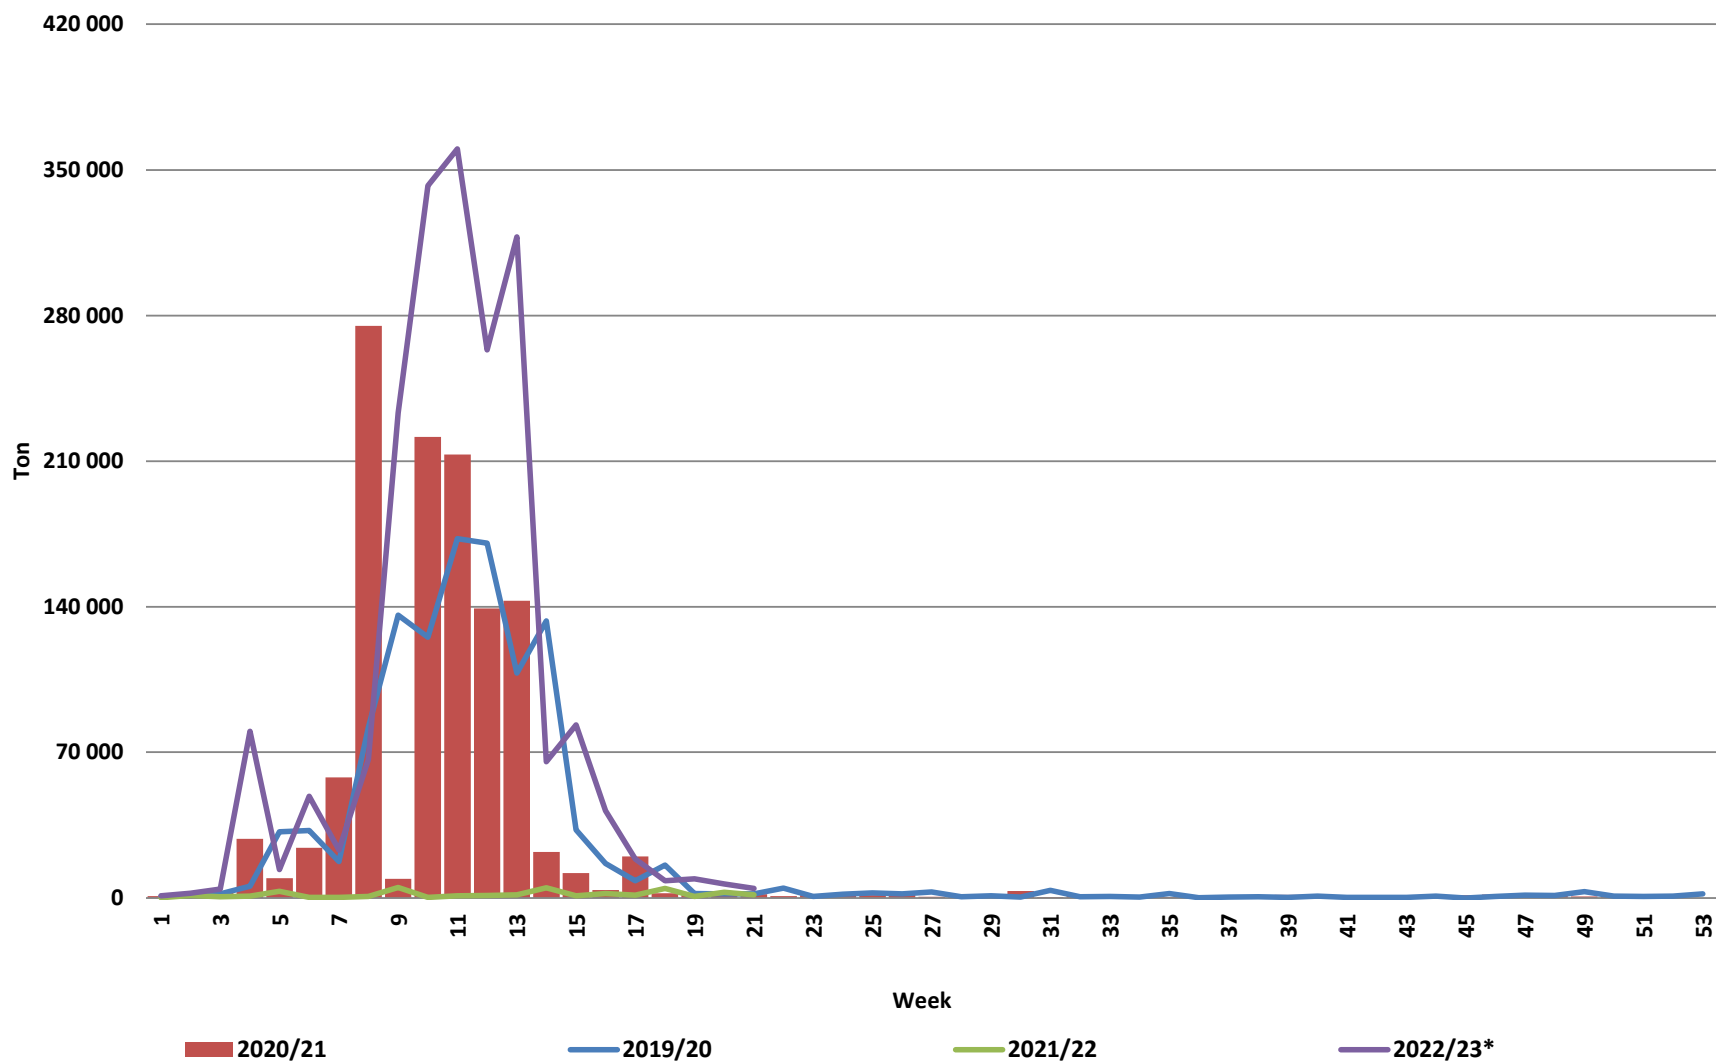

Weeklikse sojaboon lewerings (Bemarkingsjaar: Maart tot Februarie)

Weeklikse kumulatiewe Sojaboon lewerings (Bemarkingsjaar: Maart tot Februarie)

Total YTD soybean deliveries for the 2020/21 season vs previous season's