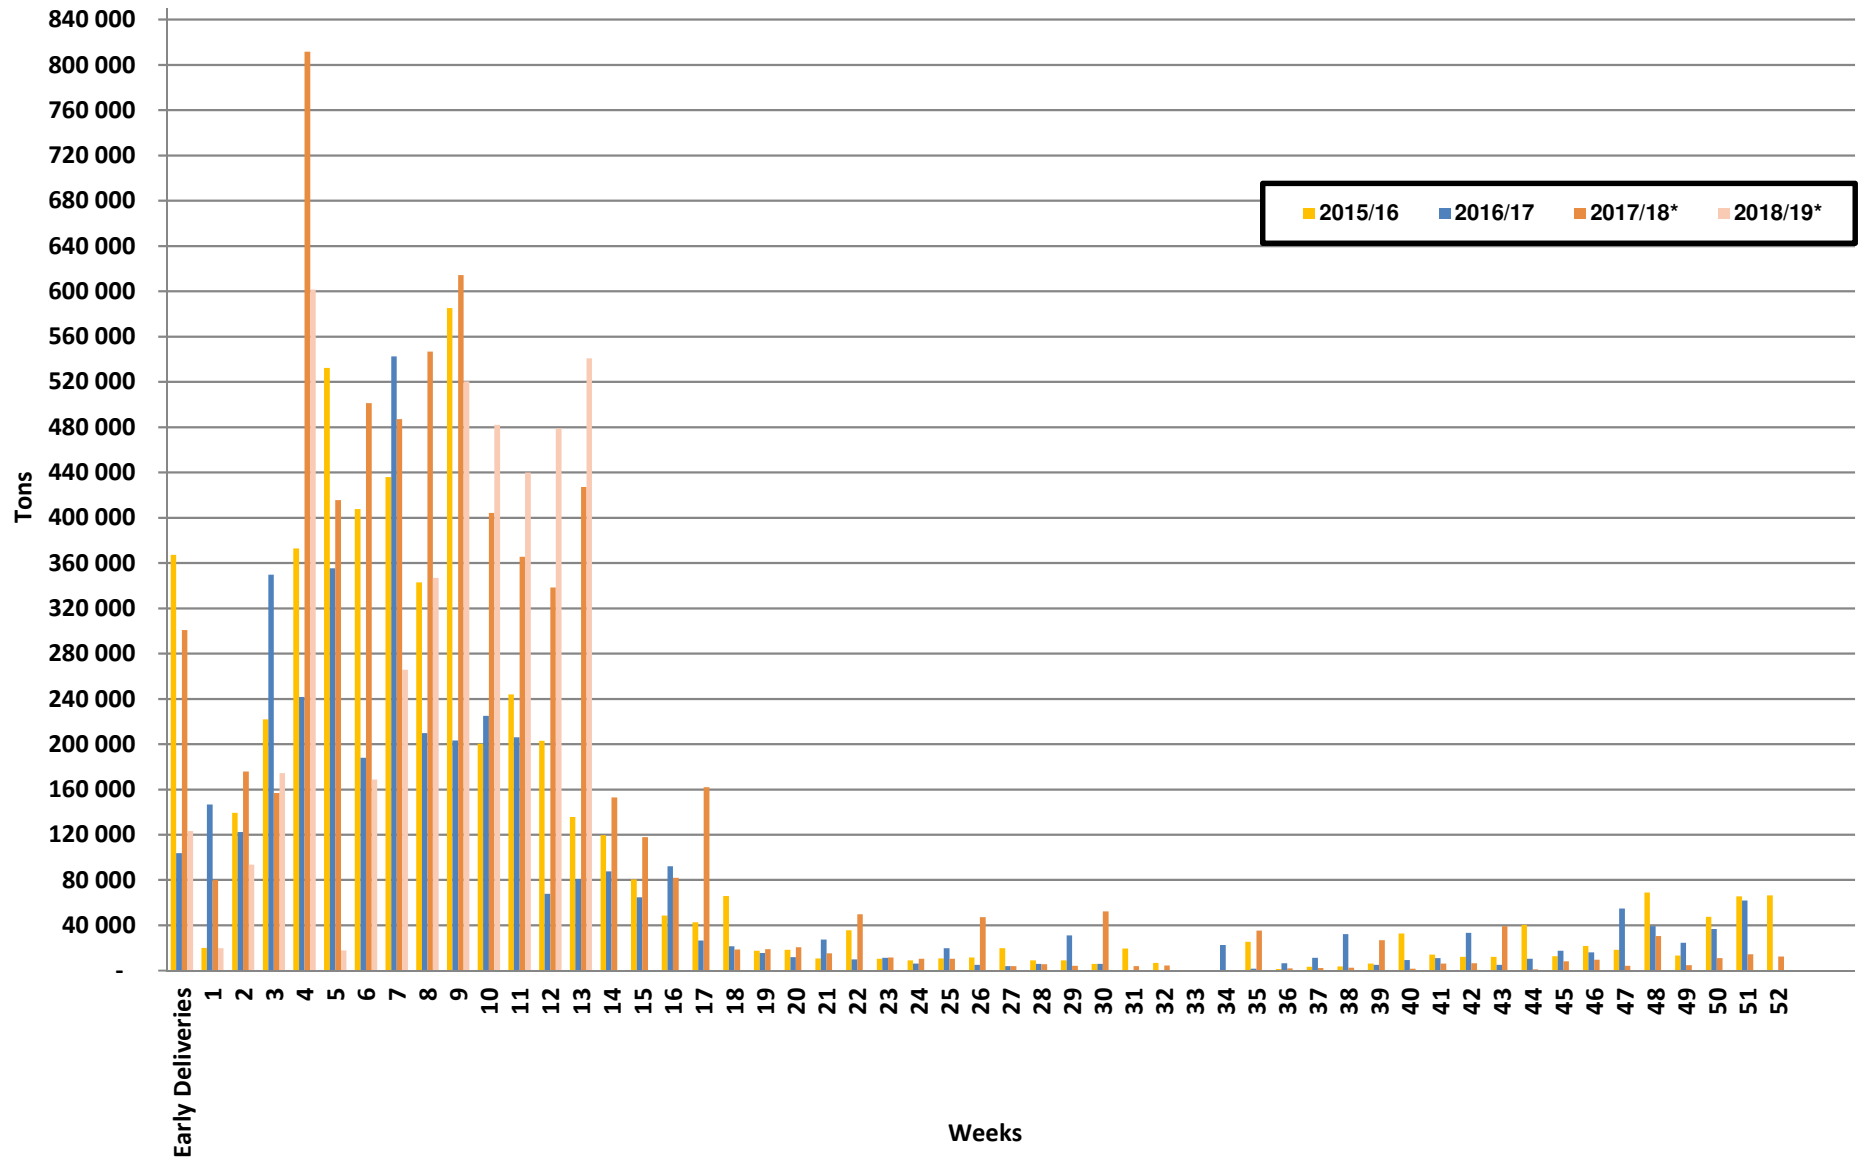

White Maize: Weekly producer deliveries

Yellow Maize: Weekly producer deliveries

Weeklikse mielielewerings (Bemarkingsjaar: Mei tot April 2017/18)

Weeklikse totale mielielewerings (Bemarkingsjaar: Mei tot April)

Weeklikse kumulatiewe mielielewerings (Bemarkingsjaar: Mei tot April)

Total YTD maize deliveries for the 2018/19 season vs previous season's