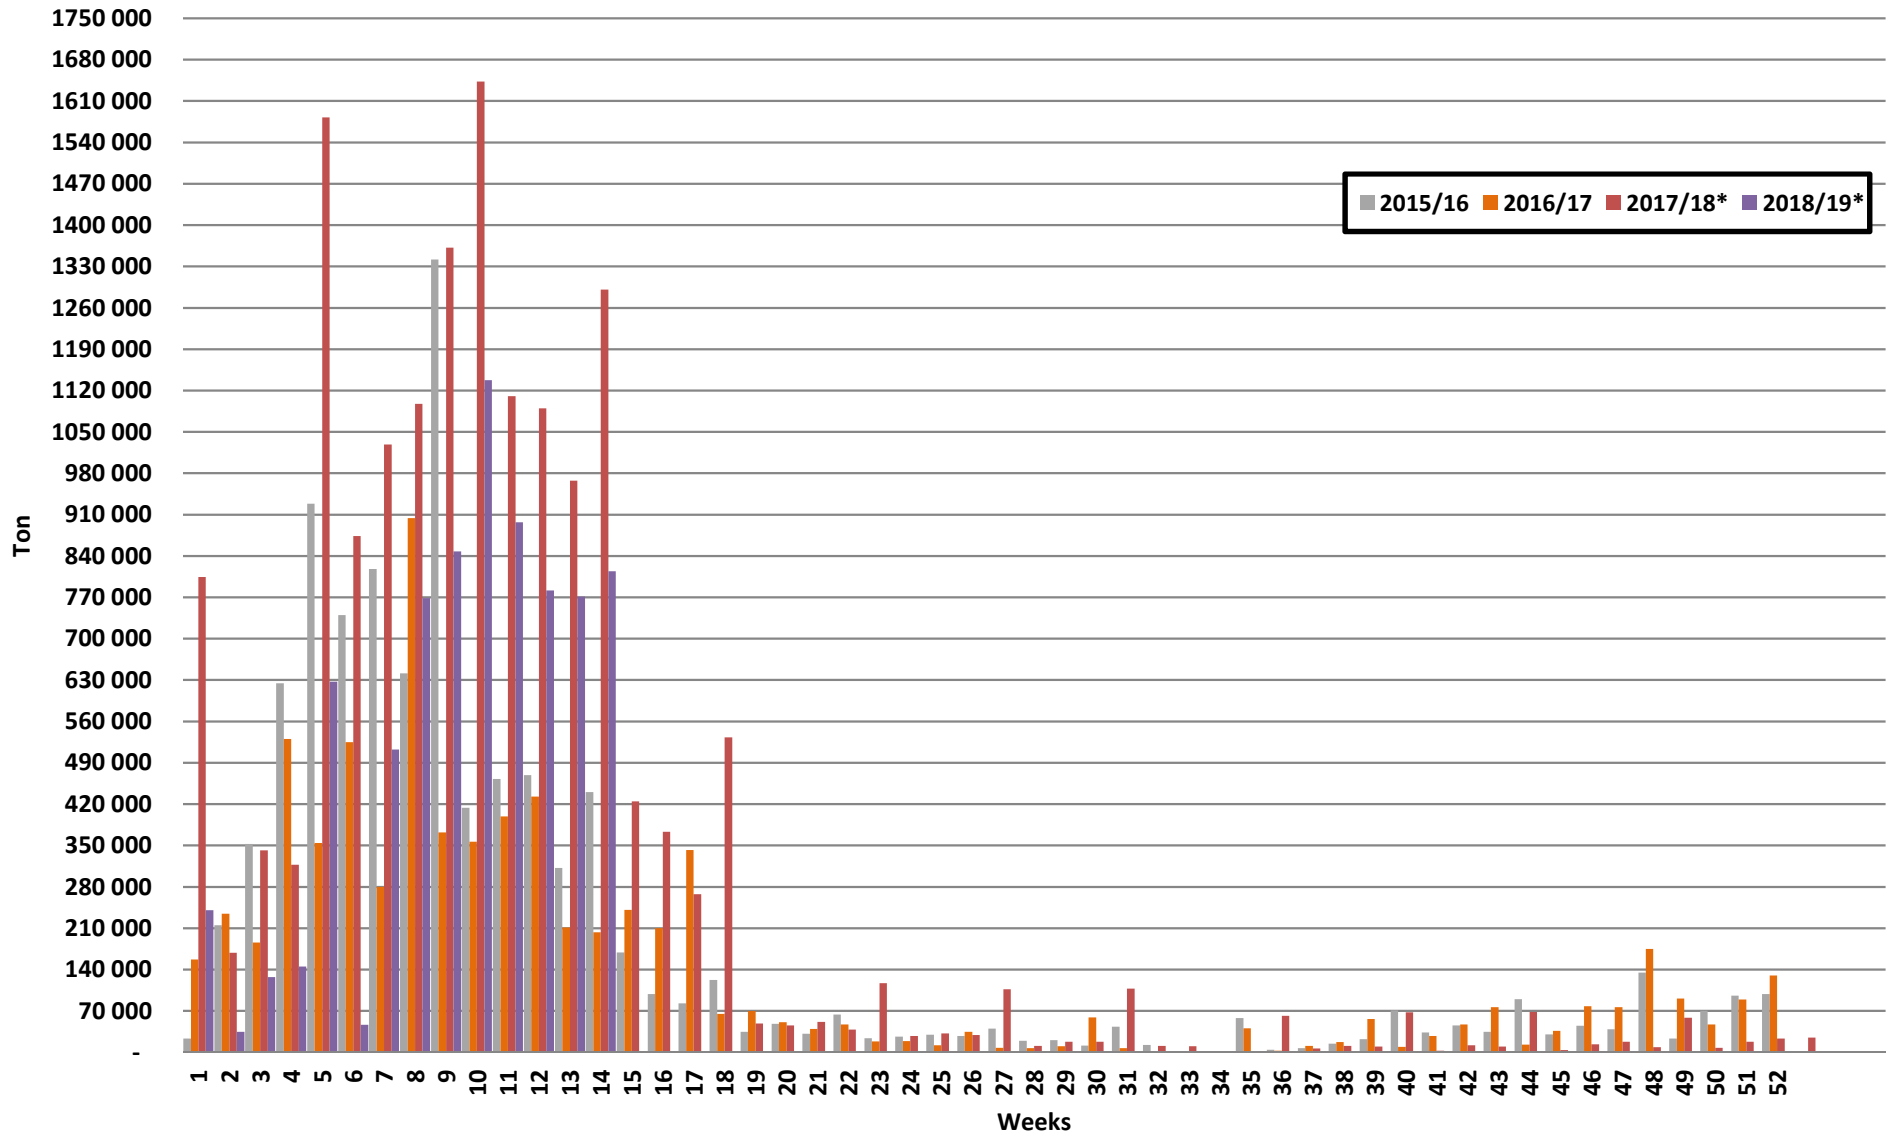

White Maize: Weekly producer deliveries

Yellow Maize: Weekly producer deliveries

Weeklikse mielielewerings (Bemarkingsjaar: Mei tot April 2017/18)

Weeklikse totale mielielewerings (Bemarkingsjaar: Mei tot April)

Weeklikse kumulatiewe mielielewerings (Bemarkingsjaar: Mei tot April)

Total YTD maize deliveries for the 2018/19 season vs previous season's