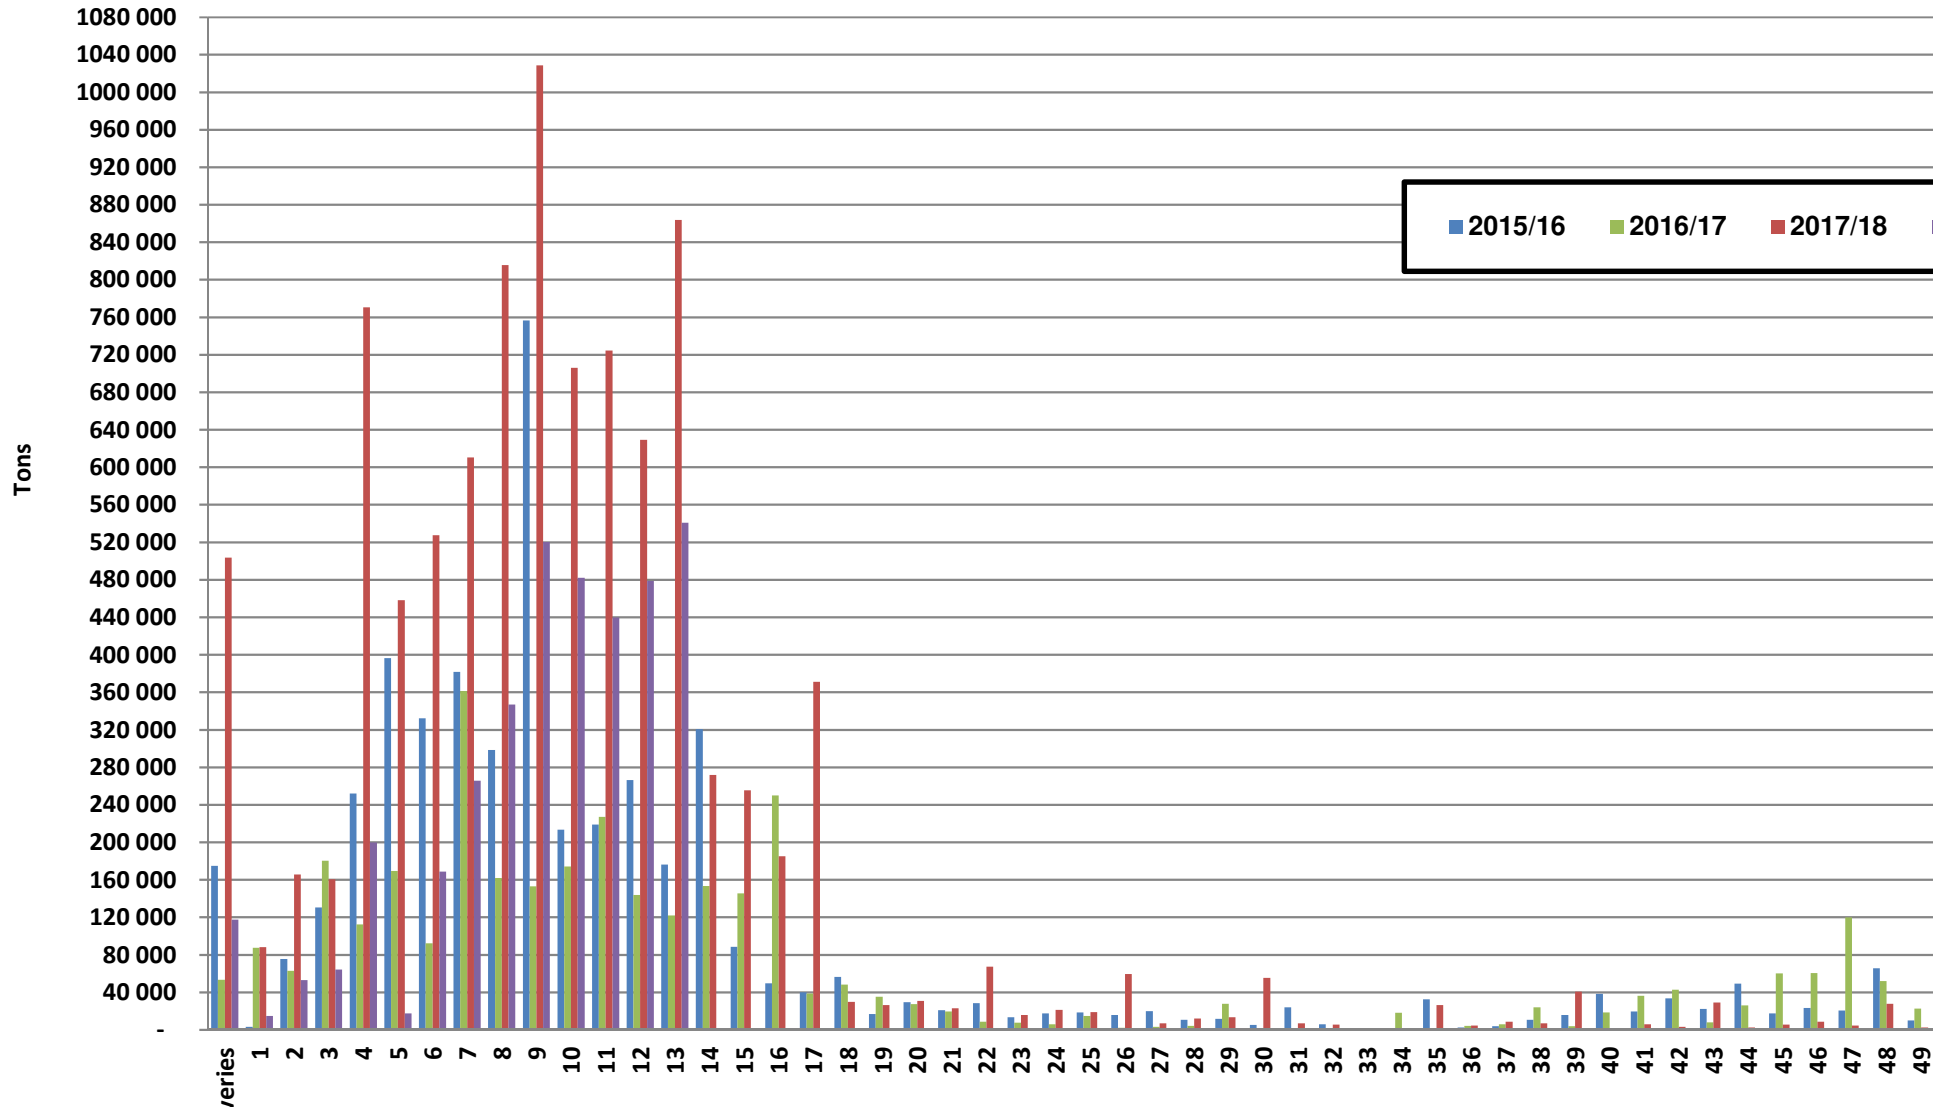

White Maize: Weekly producer deliveries

Yellow Maize: Weekly producer deliveries

Weeklikse mielielewerings (Bemarkingsjaar: Mei tot April 2017/18)

Weeklikse totale mielielewerings (Bemarkingsjaar: Mei tot April)

Weeklikse kumulatiewe mielielewerings (Bemarkingsjaar: Mei tot April)

Total YTD maize deliveries for the 2018/19 season vs previous season's