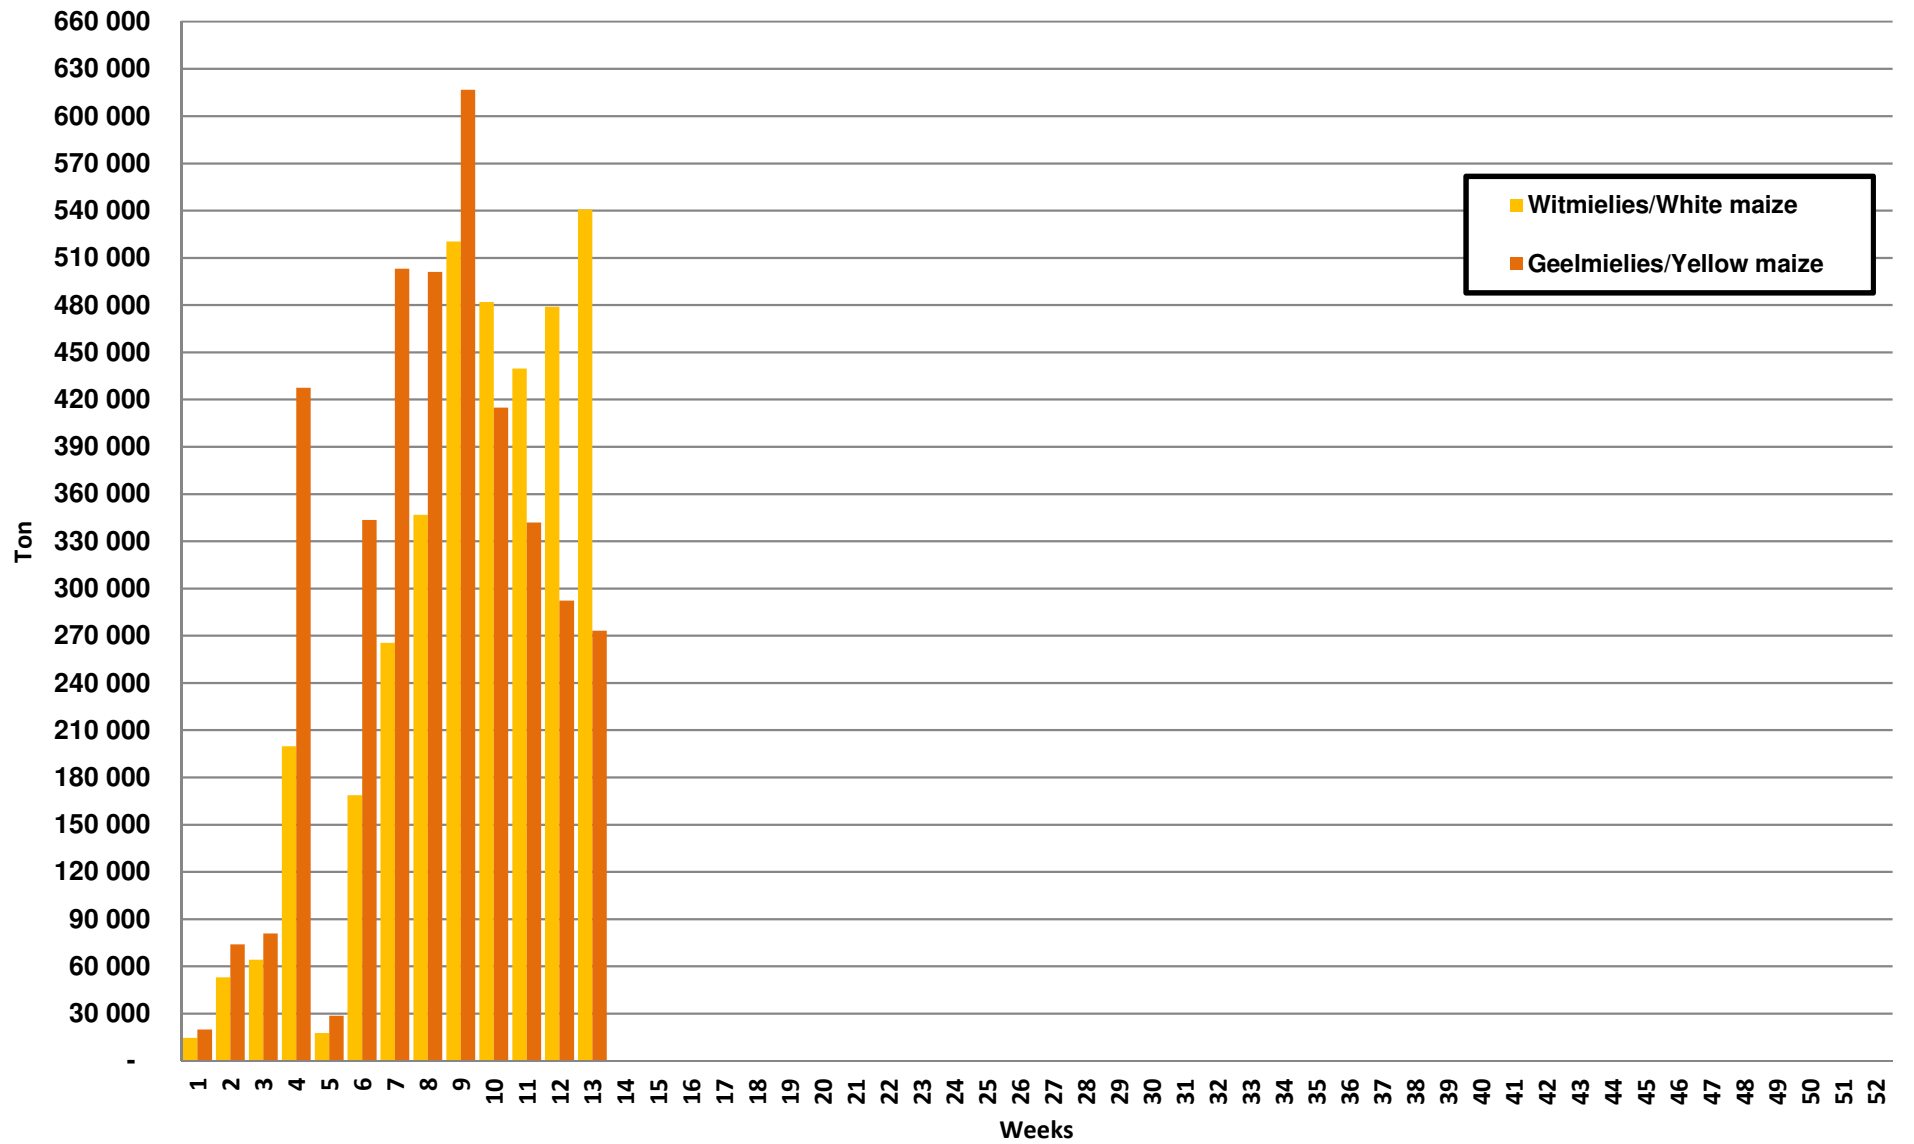

White Maize: Weekly producer deliveries

Yellow Maize: Weekly producer deliveries

Weeklikse mielielewerings (Bemarkingsjaar: Mei tot April 2017/18)

Weeklikse totale mielielewerings (Bemarkingsjaar: Mei tot April)

Weeklikse kumulatiewe mielielewerings (Bemarkingsjaar: Mei tot April)

Total YTD maize deliveries for the 2018/19 season vs previous season's