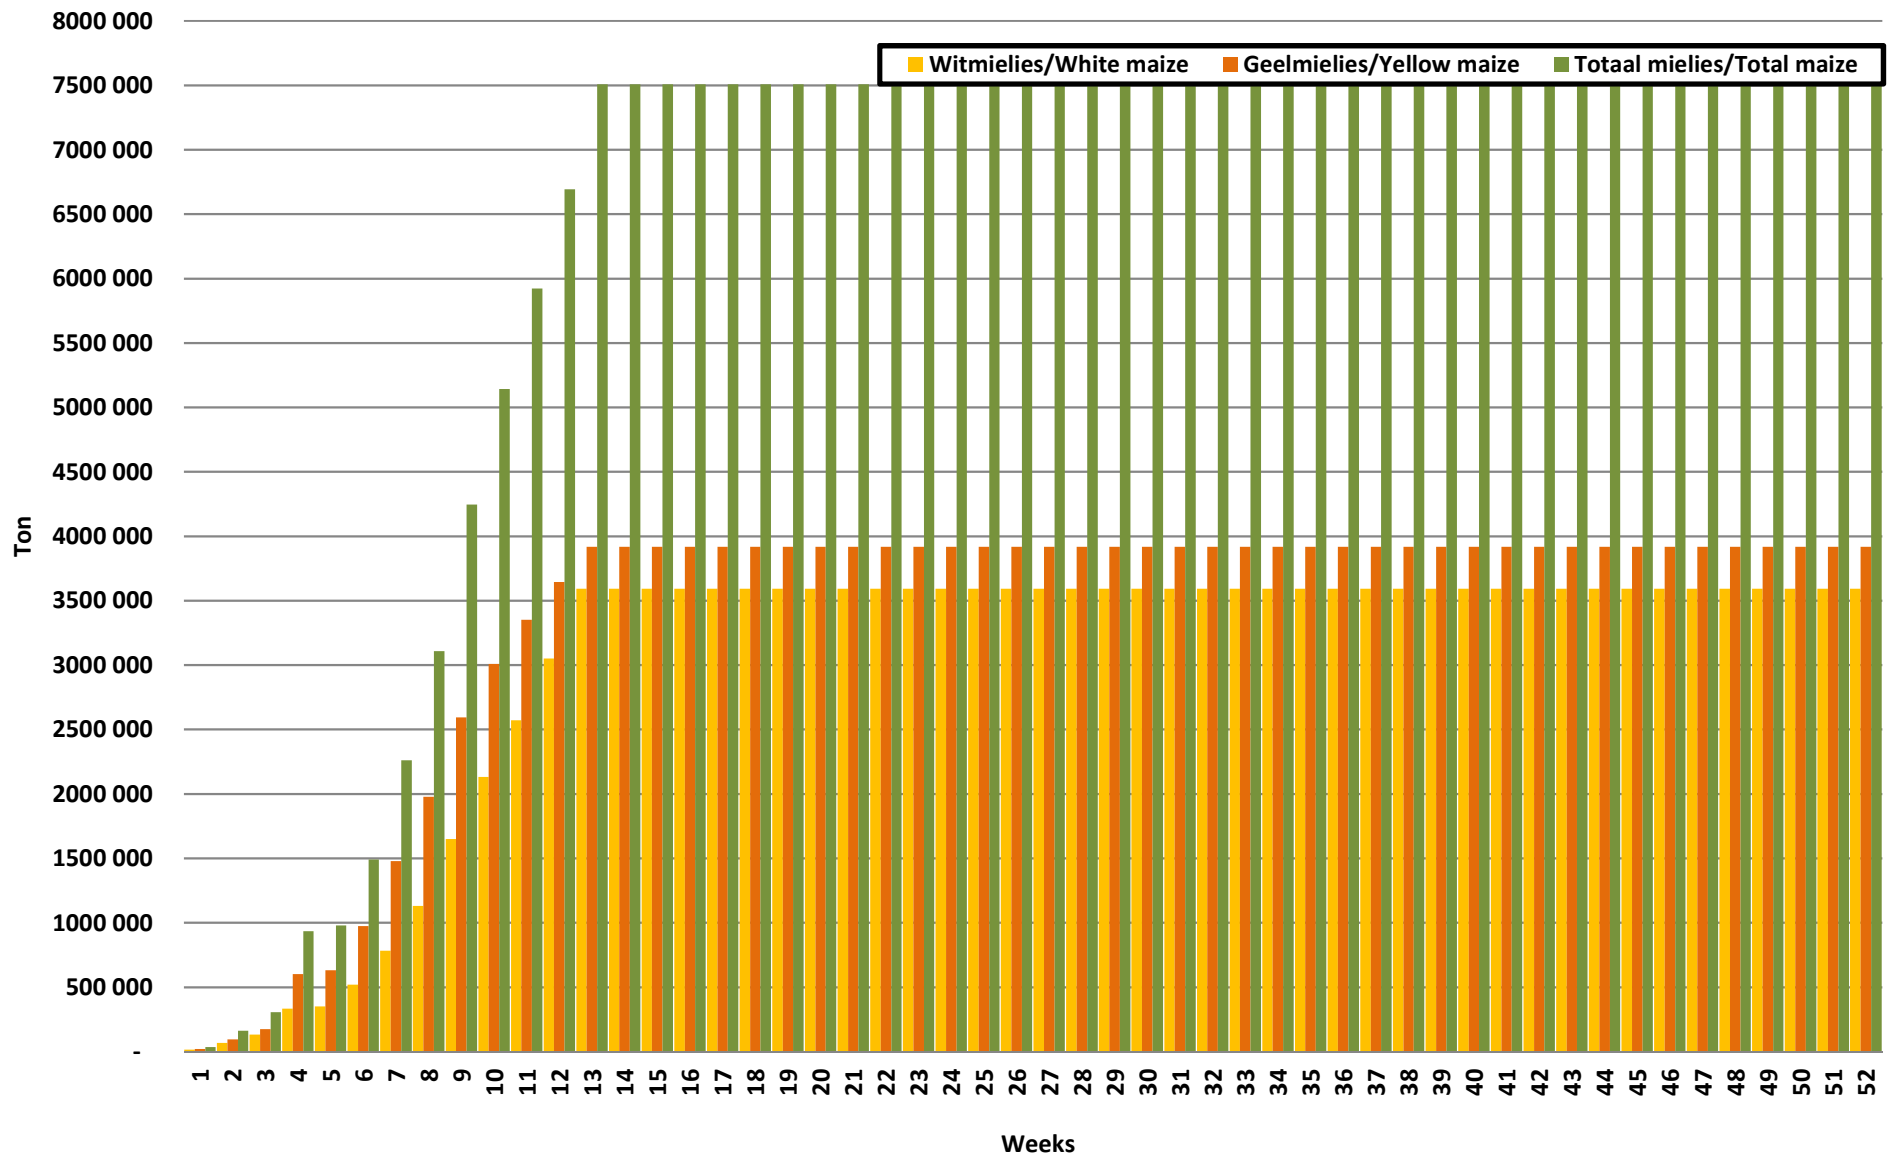

White Maize: Weekly producer deliveries

Yellow Maize: Weekly producer deliveries

Weeklikse mielielewerings (Bemarkingsjaar: Mei tot April 2017/18)

Weeklikse totale mielielewerings (Bemarkingsjaar: Mei tot April)

Weeklikse kumulatiewe mielielewerings (Bemarkingsjaar: Mei tot April)

Total YTD maize deliveries for the 2018/19 season vs previous season's