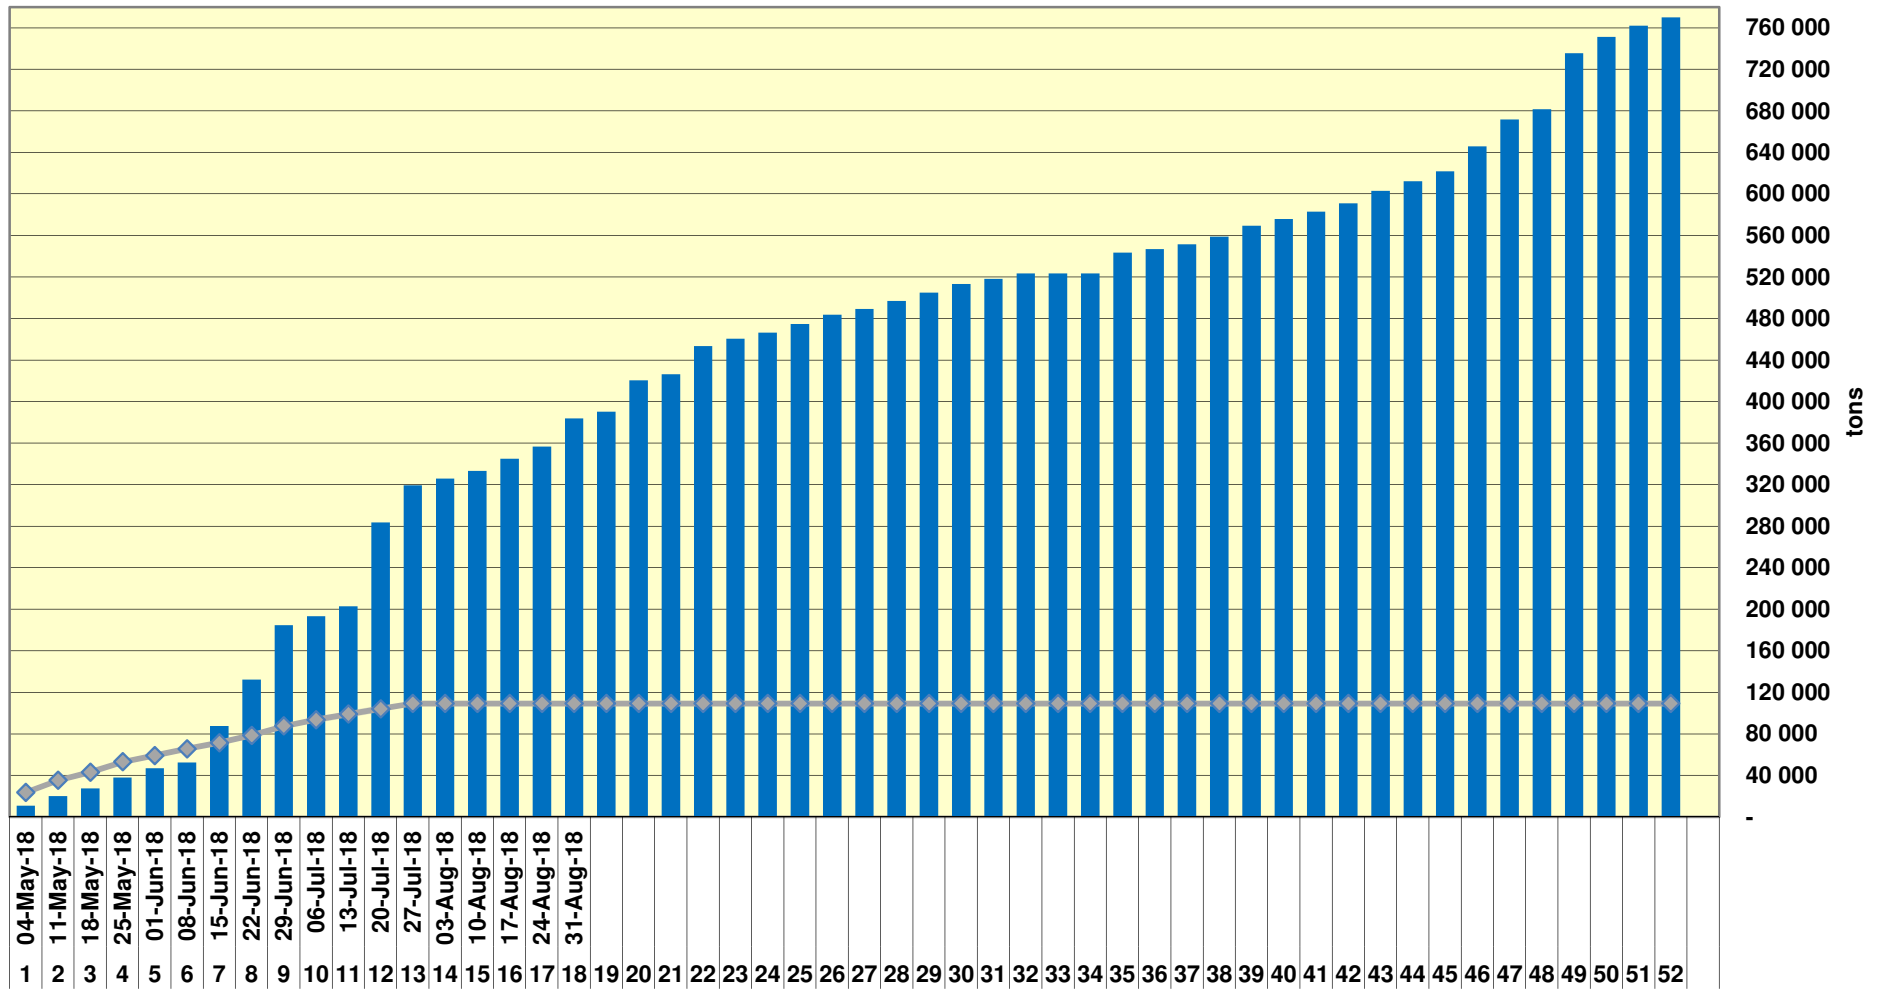

### Cumulative Exports of Yellow Maize for 2017/18

■ SAGIS: WEEKLIJKE INVOERE EN UITVOERE 2018/19 Bemerkingselsoen

◆ SAGIS: WEEKLIJKE INVOERE EN UITVOERE 2017/18 Bemerkingselsoen

## RSA Weeklikse mielie-uitvoere RSA Weekly maize exports

Cumulative Exports of White Maize for 2018/19

■ SAGIS: WEEKLIJSE INVOERE EN UITVOERE 2017/18 BemarKingseisoen

◆ SAGIS: WEEKLIJSE INVOERE EN UITVOERE 2018/19 BemarKingseisoen