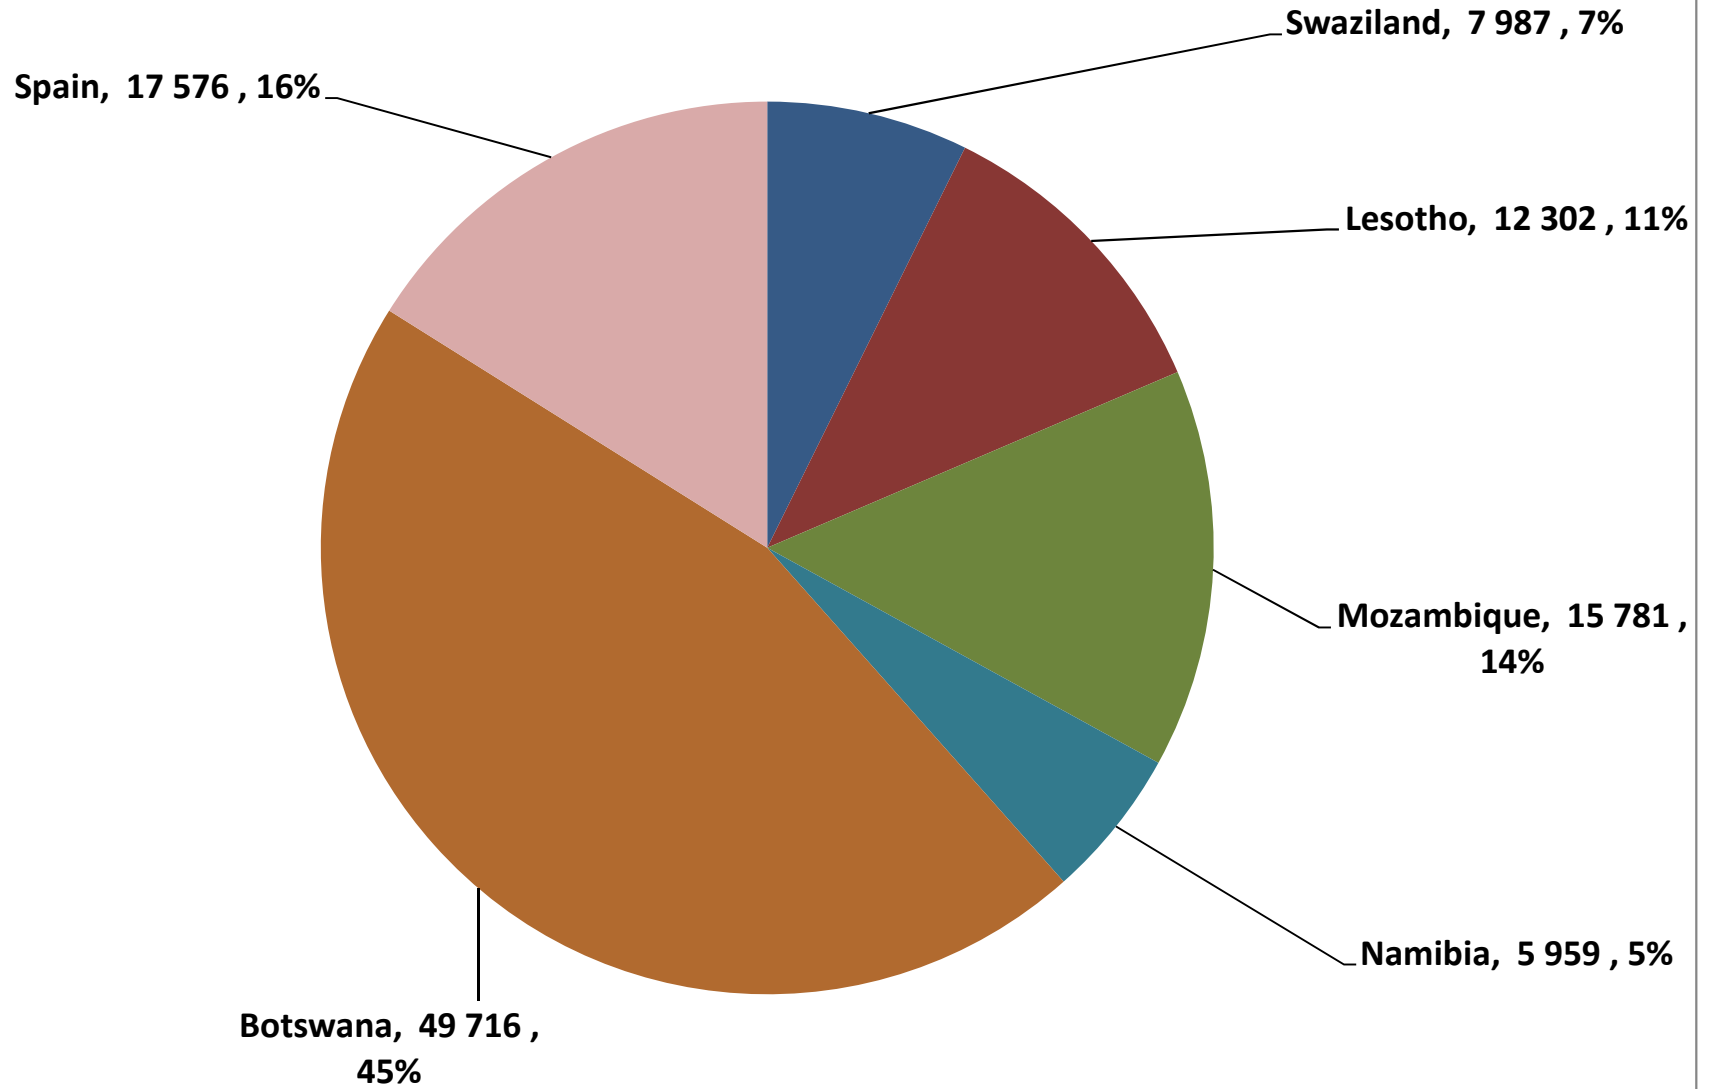

**Yellow Maize Exports for 2018/19 (ton, %)**

### White Maize Exports for 2017/18 (ton, %)

### Cumulative Exports of Yellow Maize for 2017/18

■ SAGIS: WEEKLIJKE INVOERE EN UITVOERE 2018/19 Bemerkingselsoen

◆ SAGIS: WEEKLIJKE INVOERE EN UITVOERE 2017/18 Bemerkingselsoen