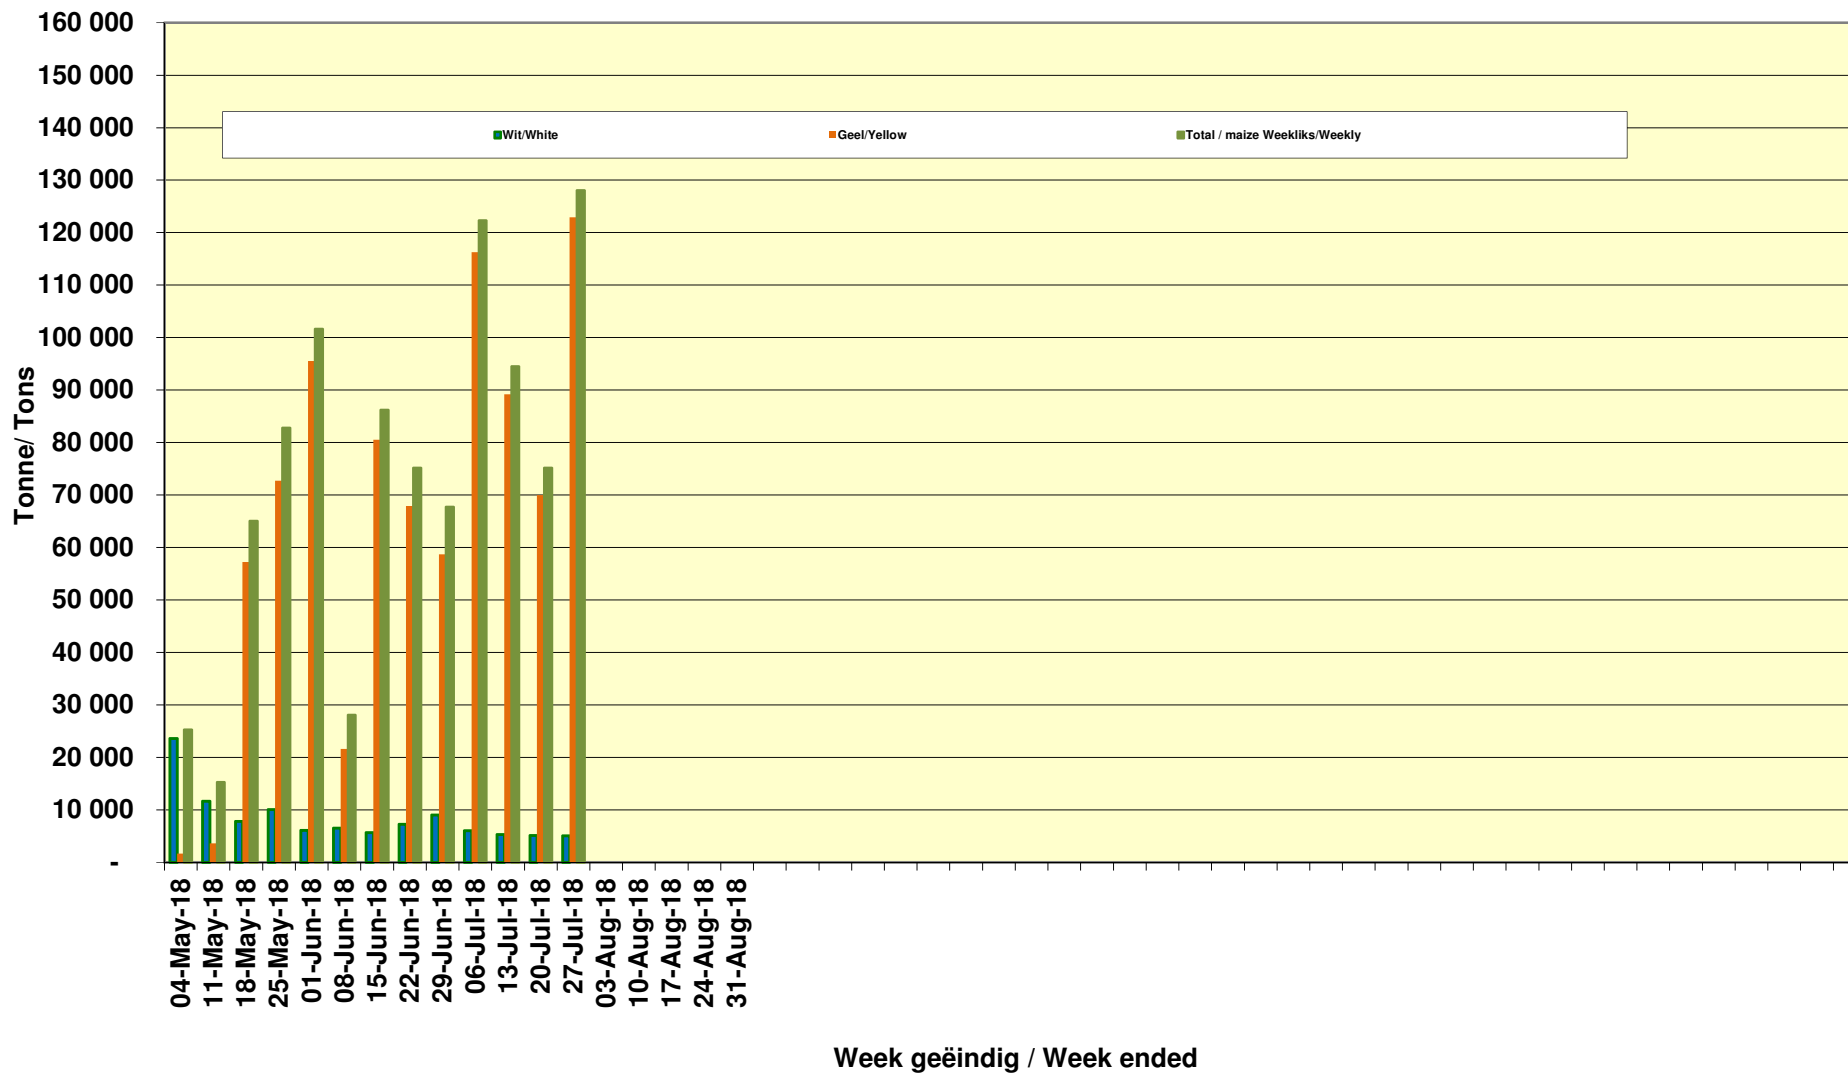

Cumulative Exports of White Maize for 2018/19

RSA Weeklikse mielie-uitvoere RSA Weekly maize exports