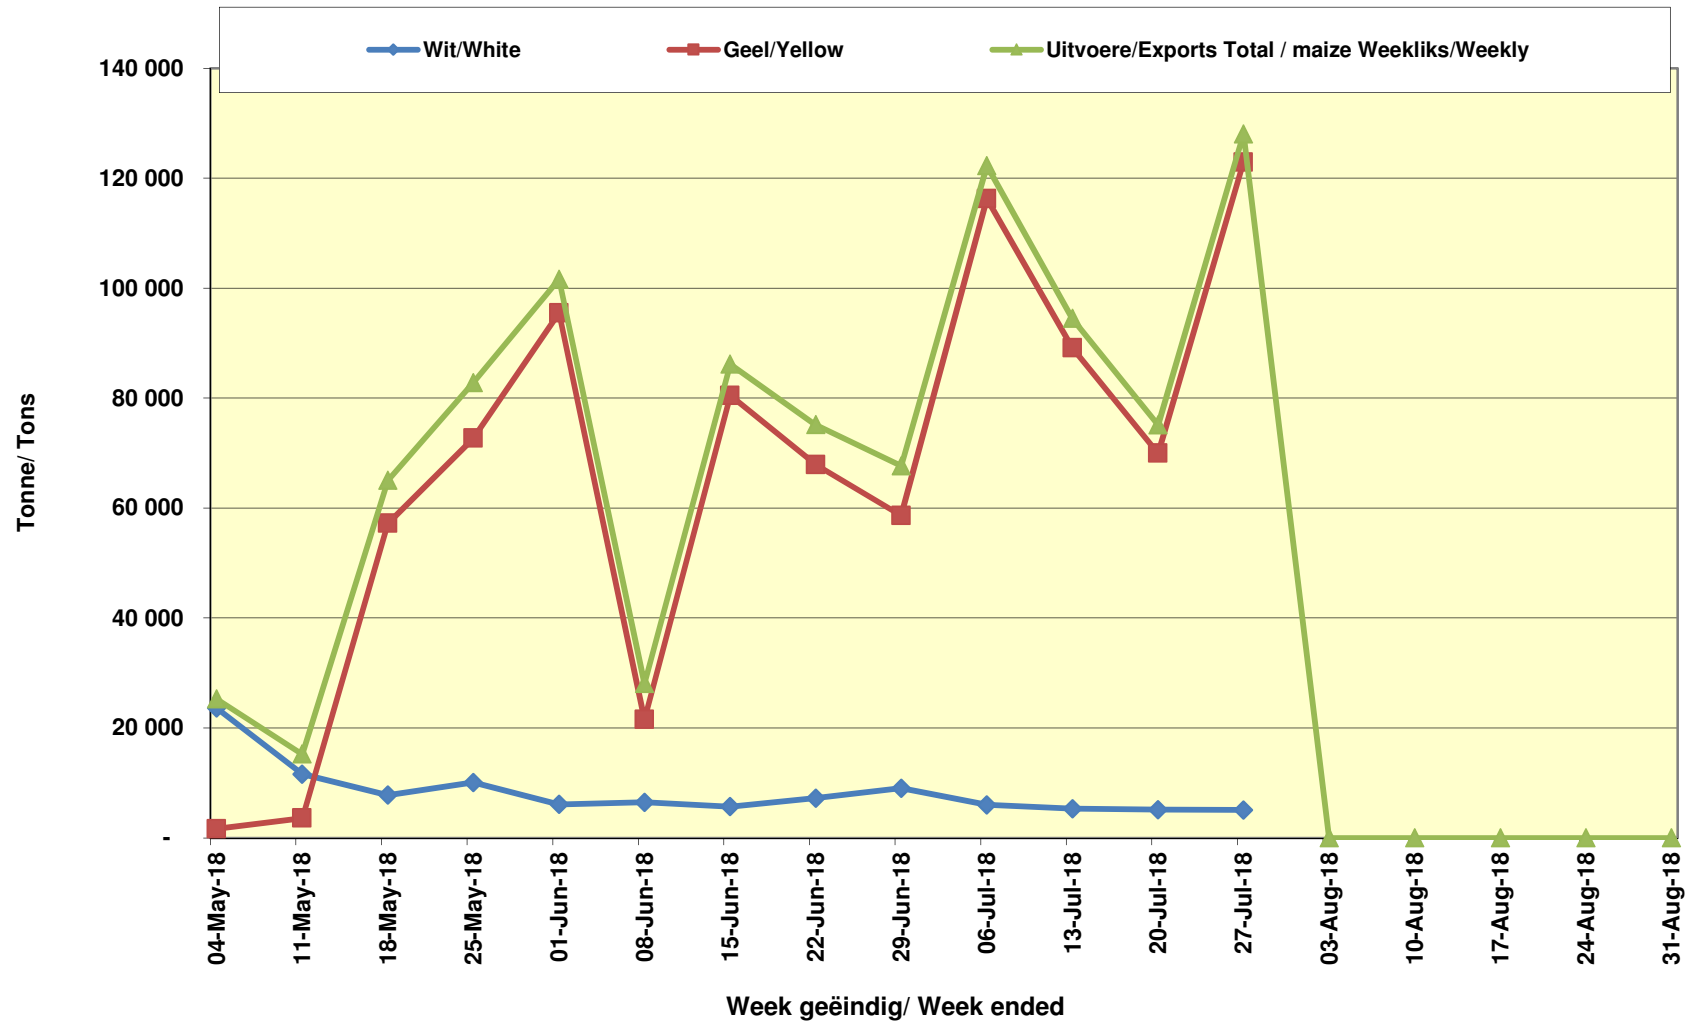

Cumulative Exports of Maize 2018/19 Bemarkingseisoen/ Marketing season