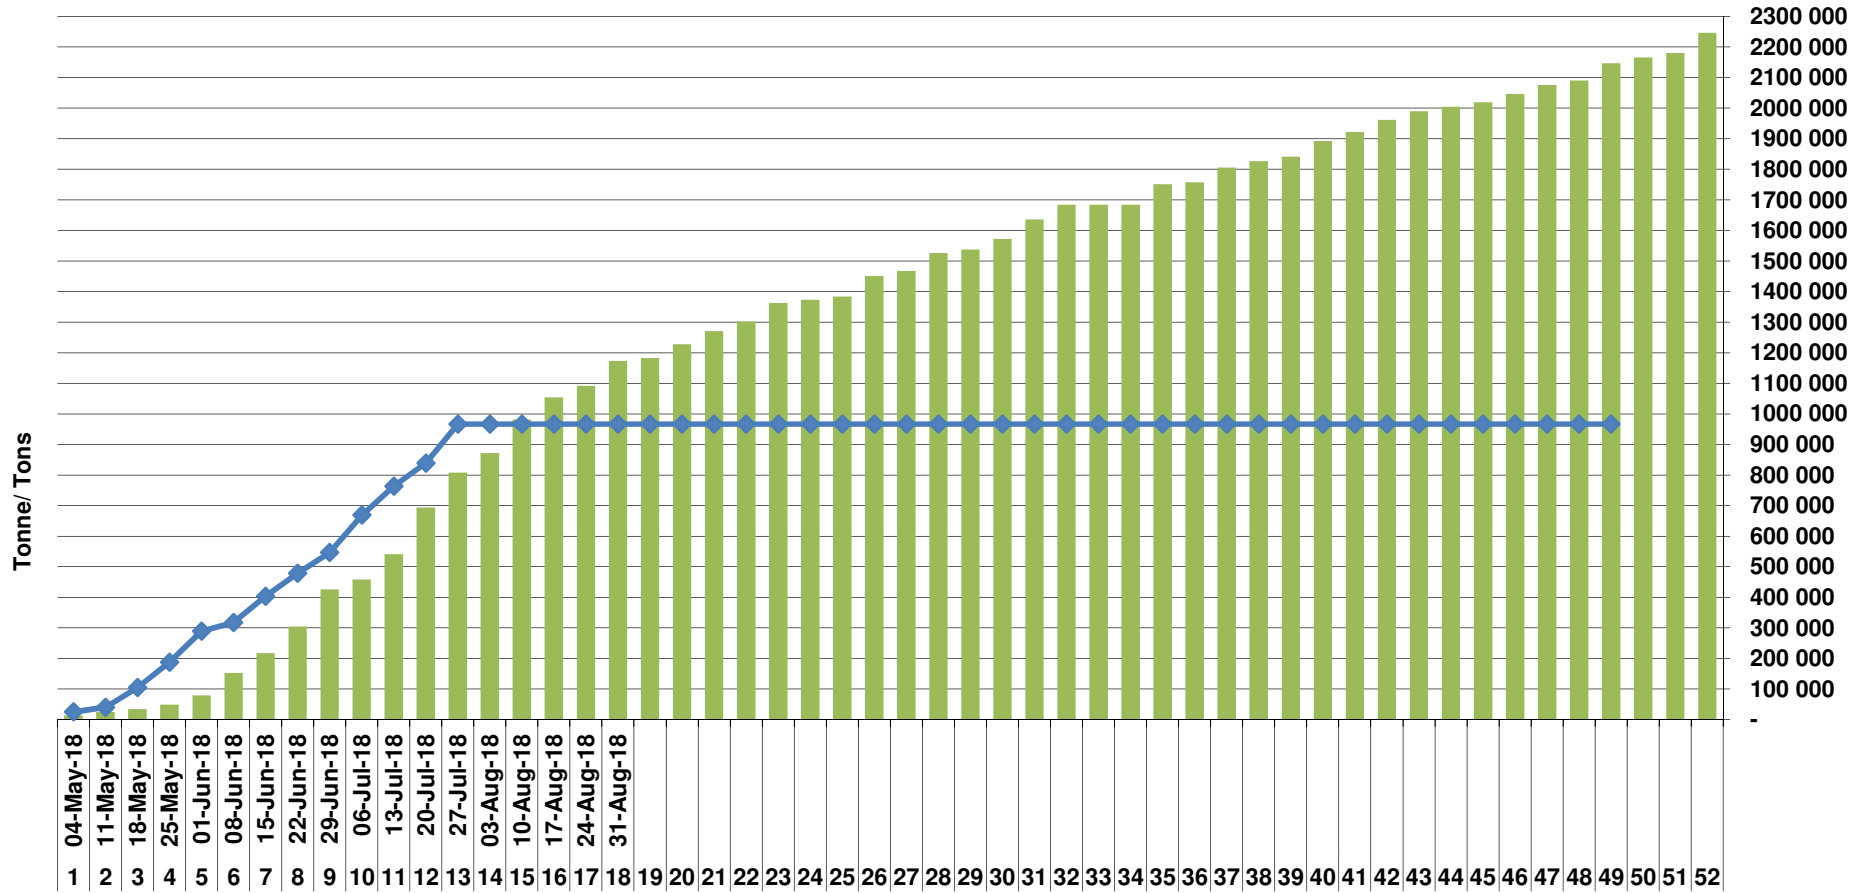

### Cumulative Exports of Yellow Maize for 2017/18

■ SAGIS: WEEKLIJKE INVOERE EN UITVOERE 2018/19 Bemerkingselsoen

◆ SAGIS: WEEKLIJKE INVOERE EN UITVOERE 2017/18 Bemerkingselsoen

## RSA Weeklikse mielie-uitvoere RSA Weekly maize exports

Cumulative Exports of White Maize for 2018/19

■ SAGIS: WEEKLIJSE INVOERE EN UITVOERE 2017/18 BemarKingseisoen

◆ SAGIS: WEEKLIJSE INVOERE EN UITVOERE 2018/19 BemarKingseisoen

Cumulative Exports of Maize for 2017/18

■ SAGIS: WEEKLIJSE INVOERE EN UITVOERE 2017/18 Bemerkingseizoen

◆ SAGIS: WEEKLIJSE INVOERE EN UITVOERE 2018/19 Bemerkingseizoen