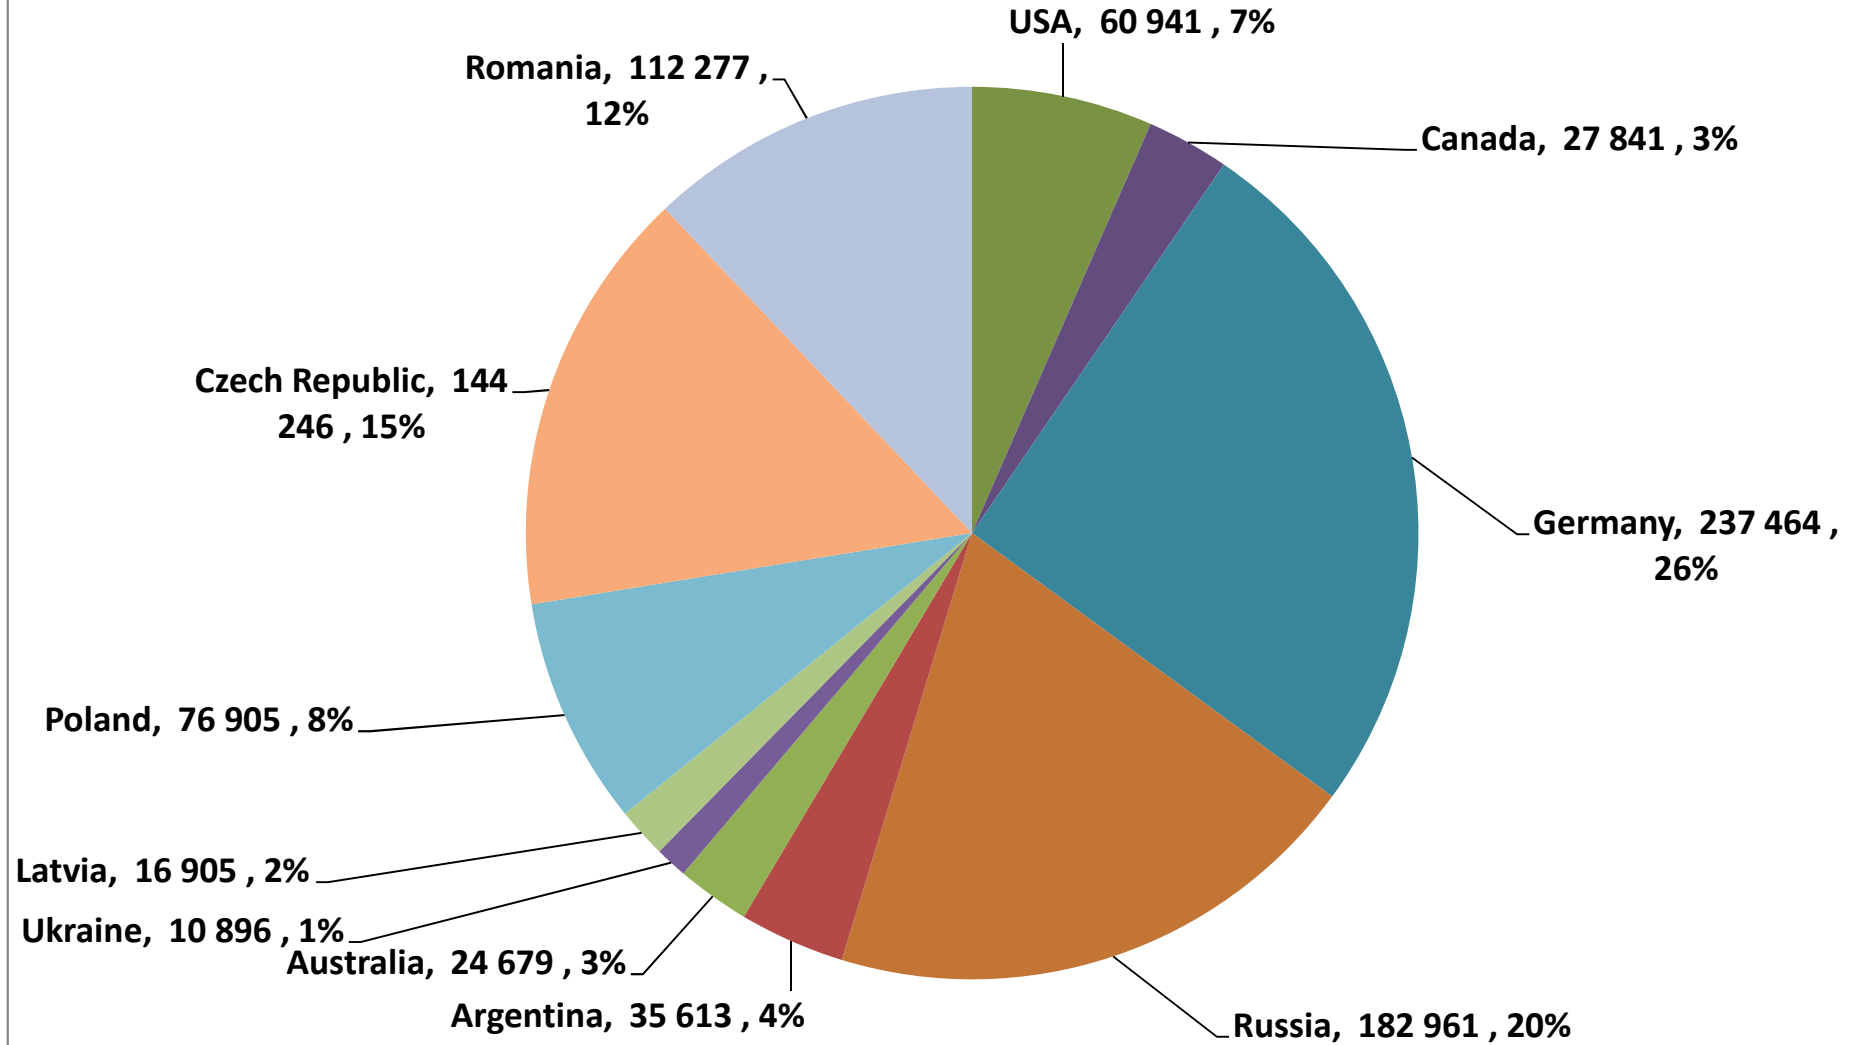

South African Wheat Imports /
Suid-Afrikaanse Koring Invoere

Koringinvoere/Wheat imports - 2016/2017 (ton)

Koringuitvoere/Wheat exports - 2016/2017 (ton)

KORING: IN EN UITVOERE (2016/2017)
WHEAT : IMPORTS AND EXPORTS (2016/2017)