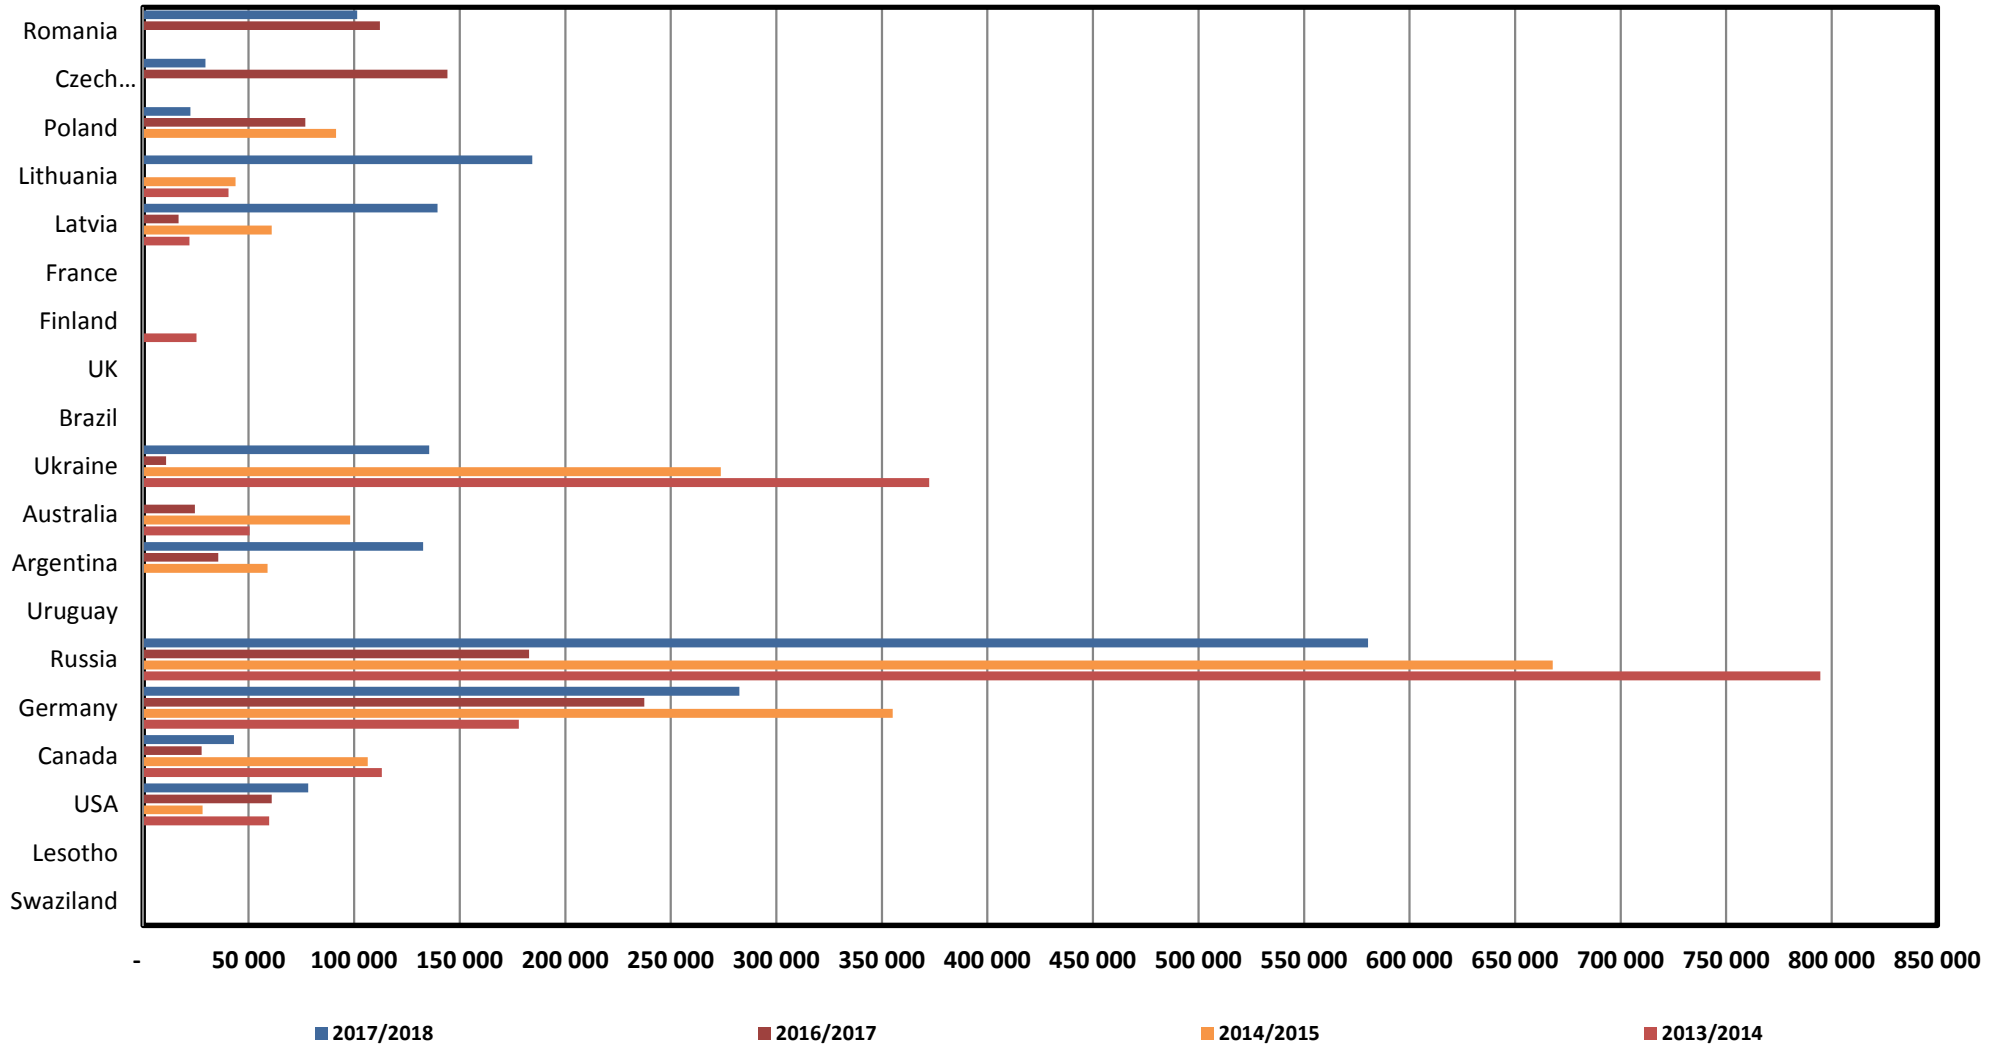

South African Wheat Imports /
Suid-Afrikaanse Koring Invoere

Koringinvoere/Wheat imports - 2016/2017 (ton)

Koringuitvoere/Wheat exports - 2016/2017 (ton)

KORING: IN EN UITVOERE (2016/2017)
WHEAT : IMPORTS AND EXPORTS (2016/2017)