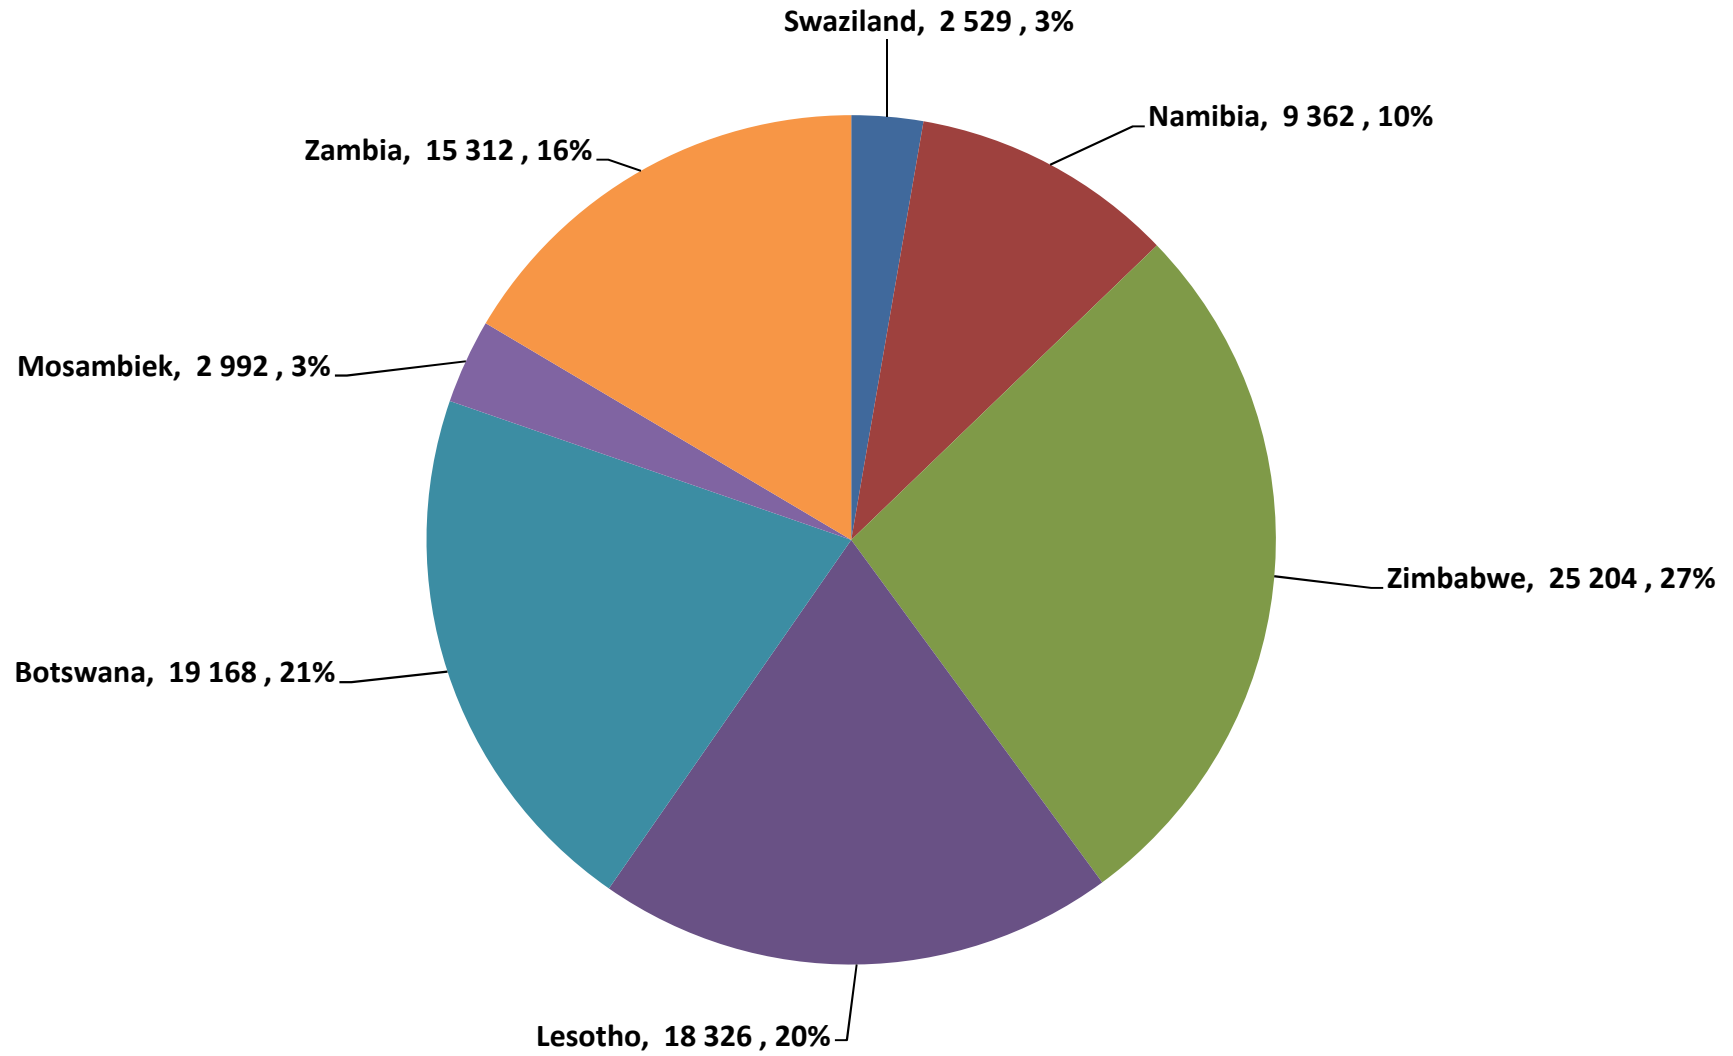

South African Wheat Imports /
Suid-Afrikaanse Koring Invoere

Koringinvoere/Wheat imports - 2016/2017 (ton)

Koringuitvoere/Wheat exports - 2016/2017 (ton)

KORING: IN EN UITVOERE (2016/2017)
WHEAT : IMPORTS AND EXPORTS (2016/2017)