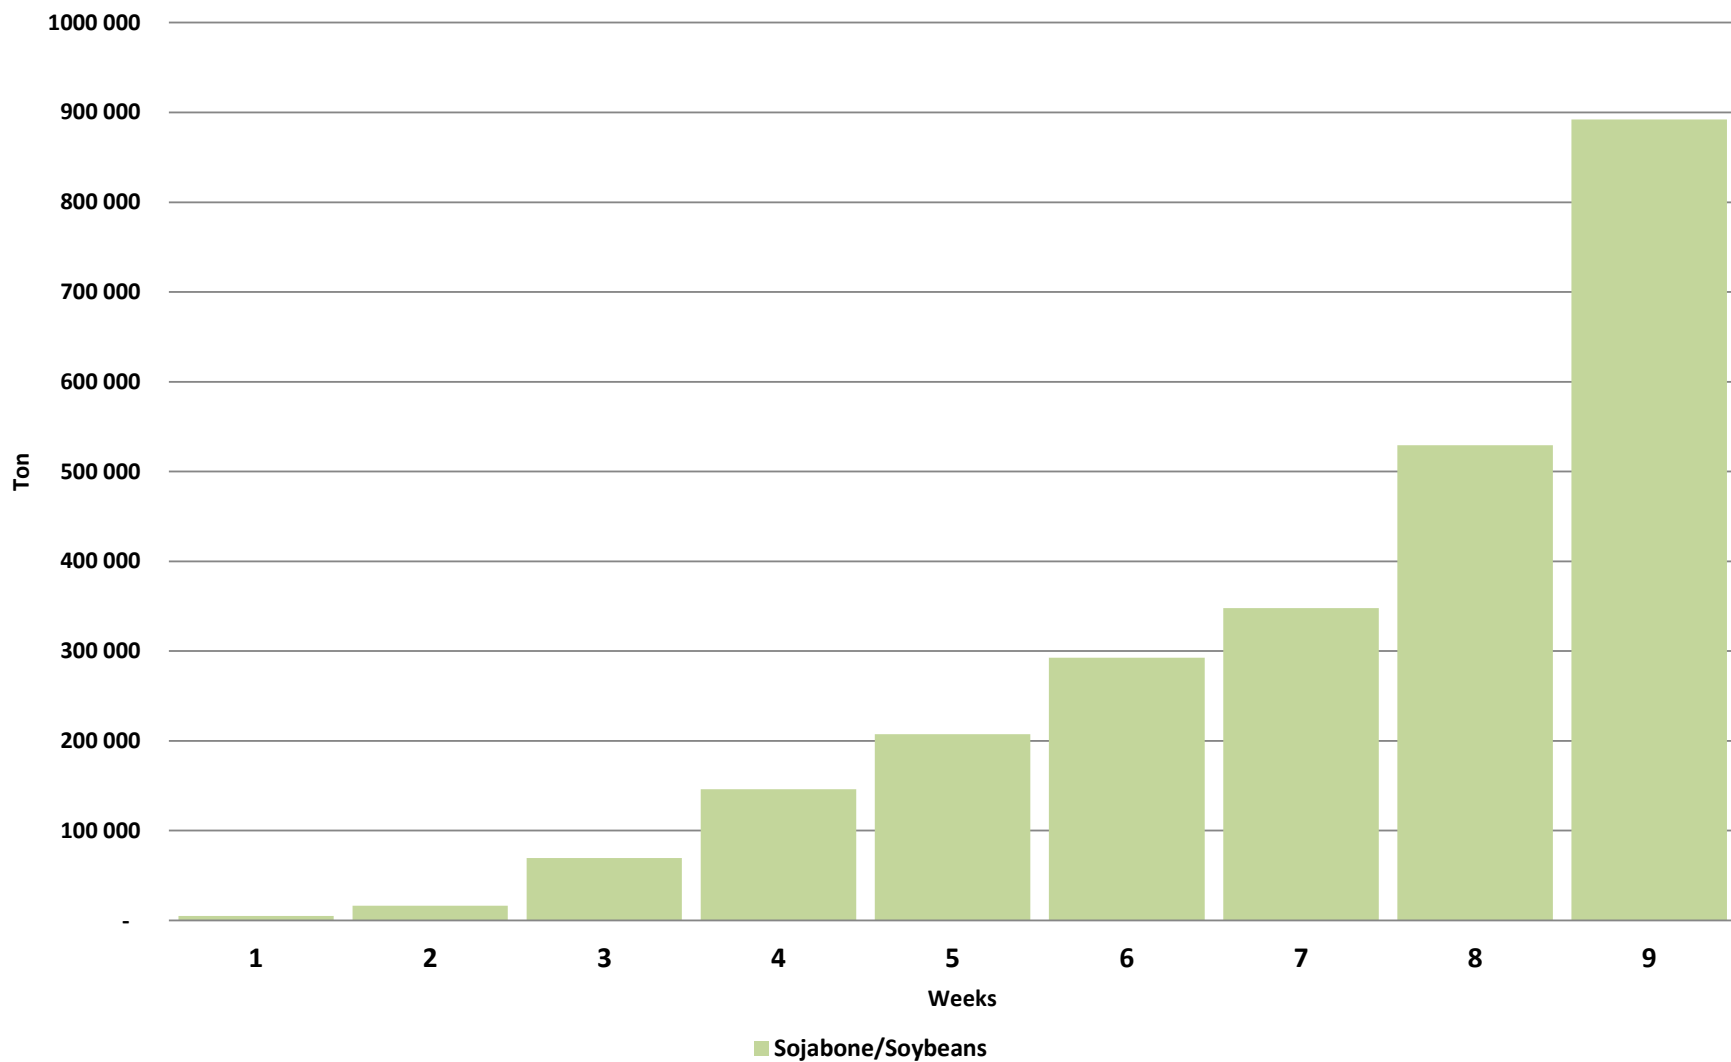

Weeklikse sojaboon lewerings (Bemerkingsjaar: Maart tot Februarie)

Weeklikse kumulatiewe Sojaboon lewerings (Bemarkingsjaar: Maart 2024 tot Februarie 2025)

Total YTD soybean deliveries for the 2024/25 season vs previous season's