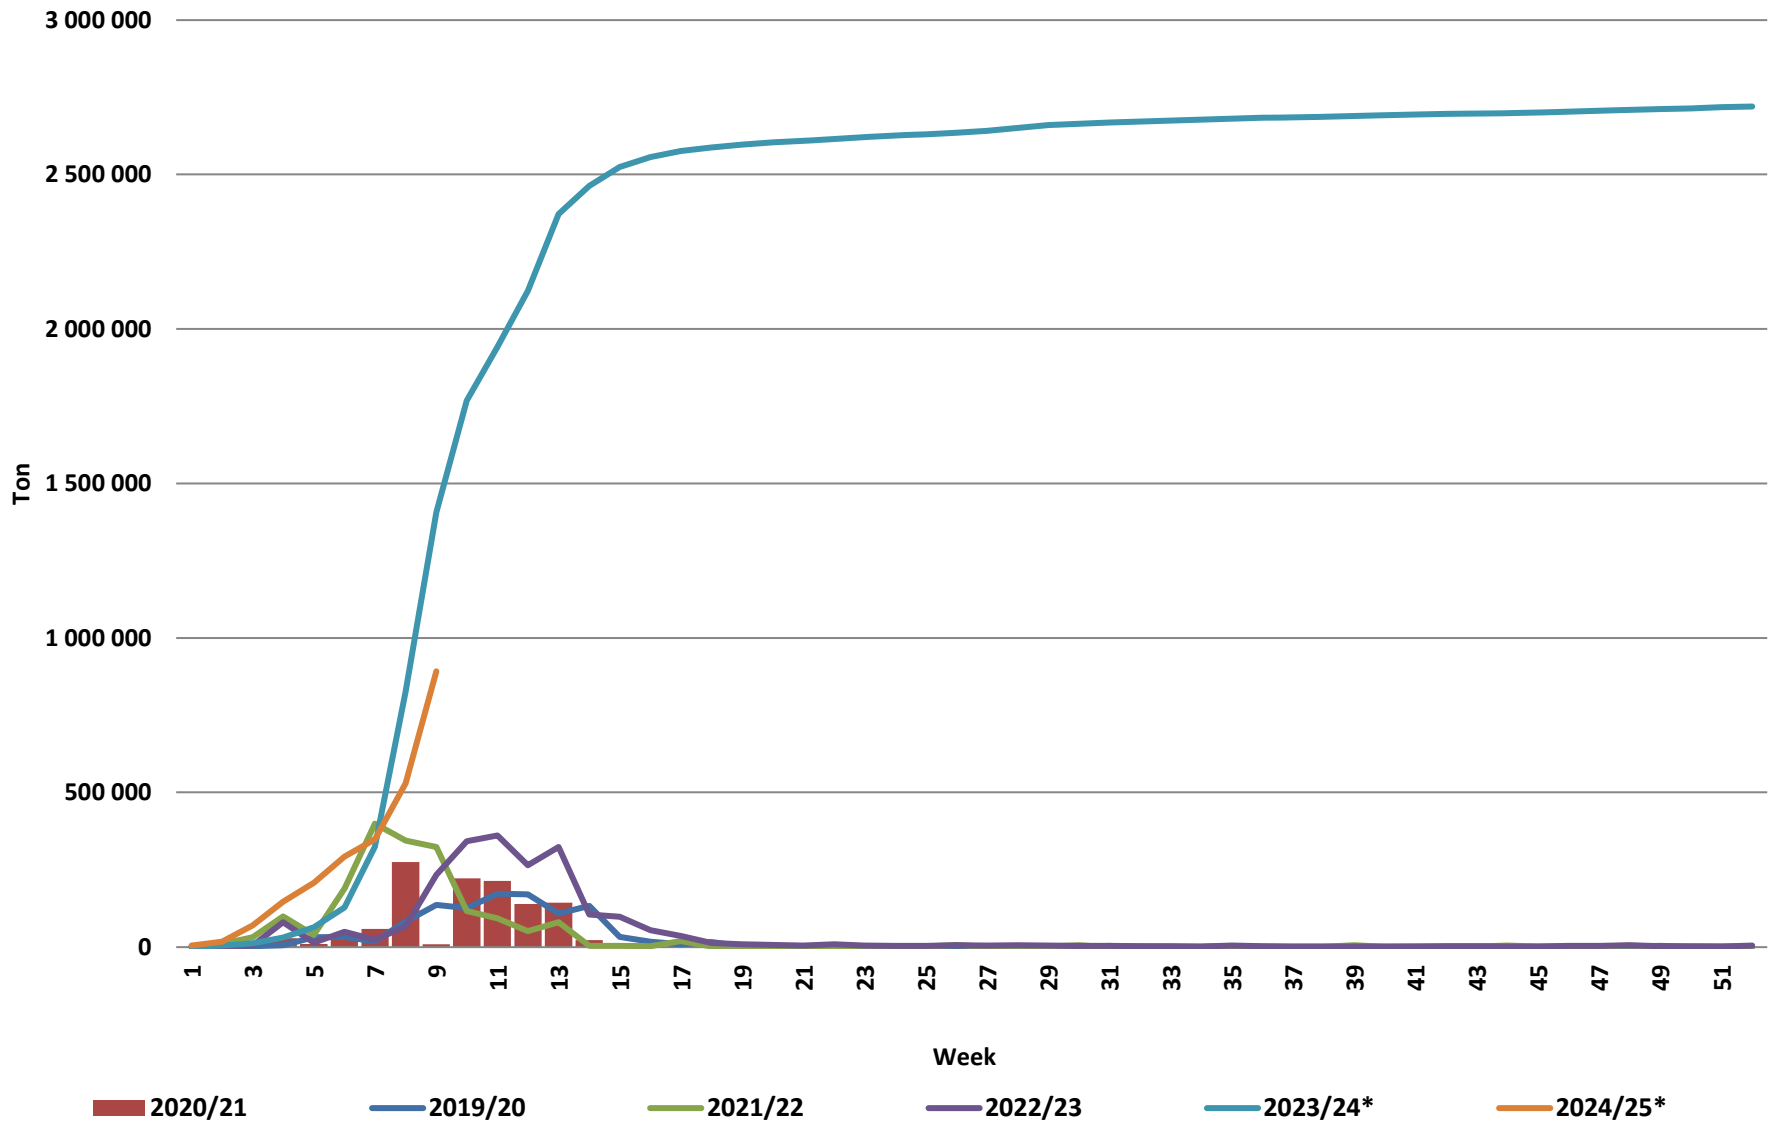

Weeklikse sojaboon lewerings (Bemerkingsjaar: Maart tot Februarie)

Weeklikse kumulatiewe Sojaboon lewerings (Bemarkingsjaar: Maart 2024 tot Februarie 2025)

Total YTD soybean deliveries for the 2024/25 season vs previous season's