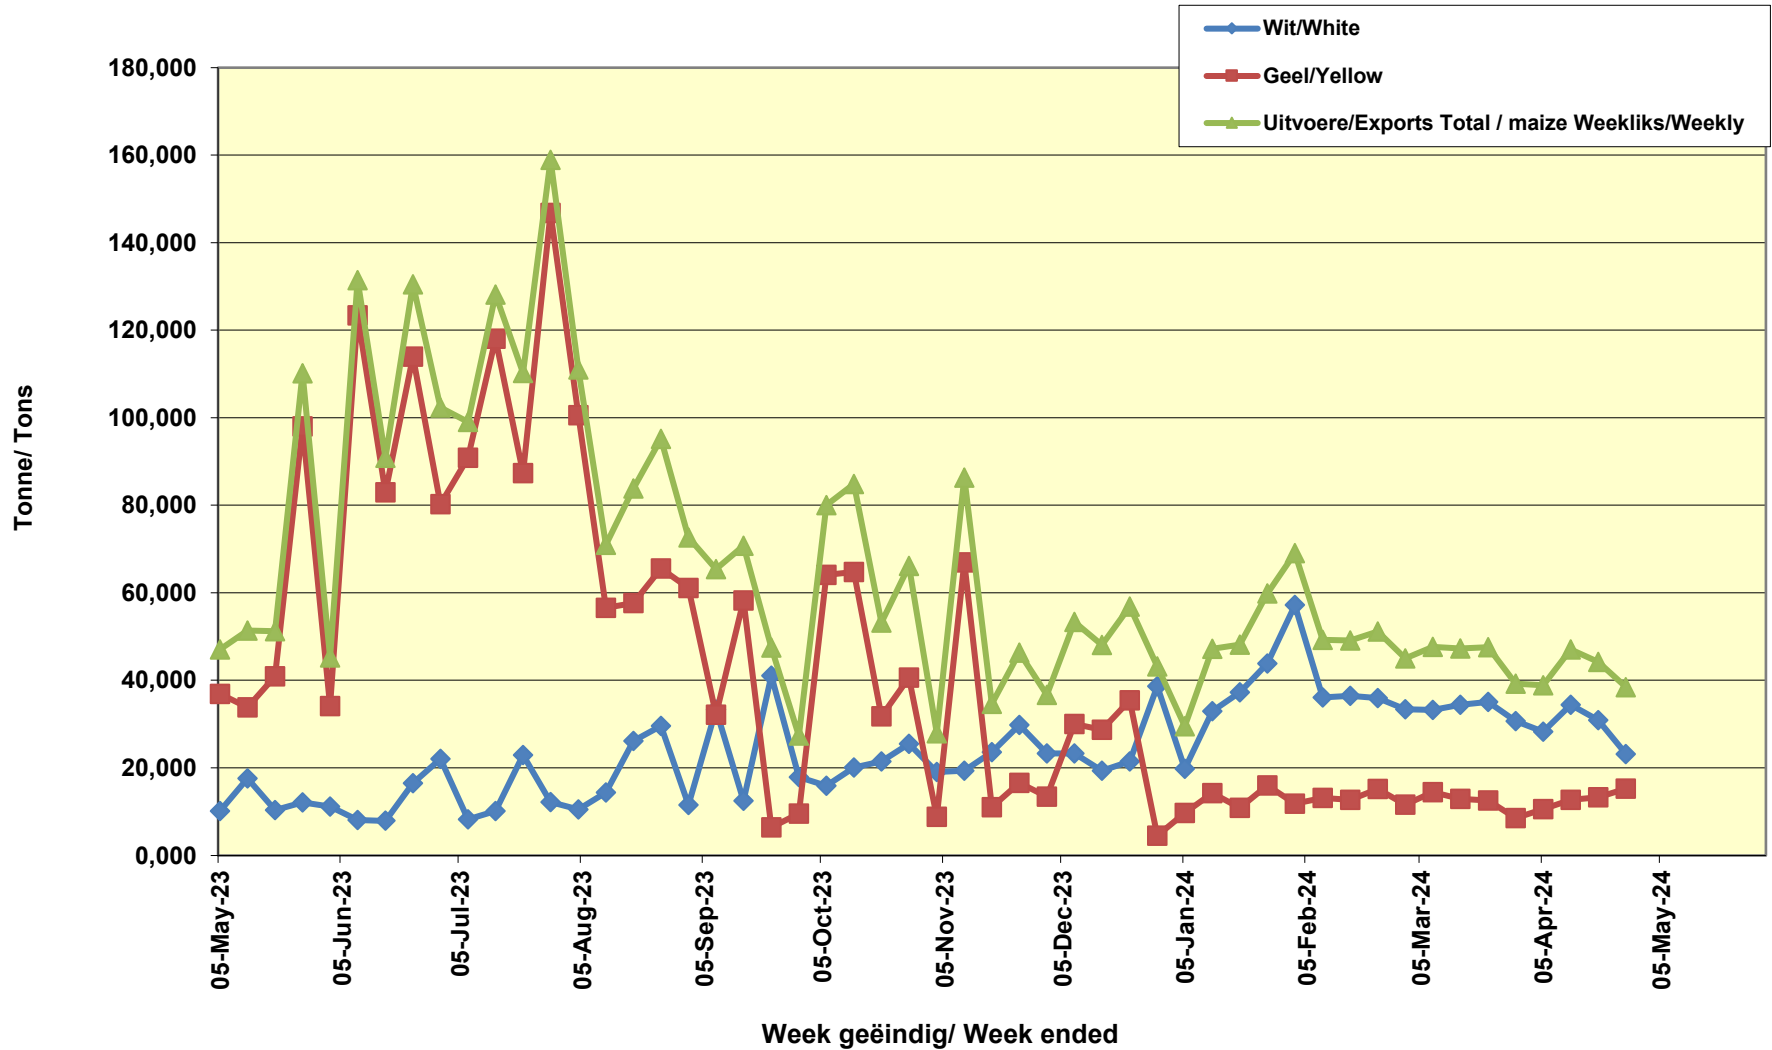

RSA Weeklikse mielie-uitvoere
RSA Weekly maize exports

■ Total / maize Weekliks/Weekly ■ Wit/White

Cumulative Exports of White Maize for 2023/24

■ SAGIS: WEEKLIKSE INVOERE EN UITVOERE 2023/24 BemarKingseisoen

◆ SAGIS: WEEKLIKSE INVOERE EN UITVOERE 2023/24 BemarKingseisoen

Cumulative Exports of Maize for 2023/24

◆ SAGIS: WEEKLIJKE INVOERE EN UITVOERE 2023/24 BemarKingseisoen

■ SAGIS: WEEKLIJKE INVOERE EN UITVOERE 2023/24 BemarKingseisoen

Cumulative Exports of Maize 2021/22 Bemakingseisoen/ Marketing season

Kumulatiewe Invoere van Mielies
Kumulative Imports of Maize
2021/22 Bemarkingseisoen/ Marketing season