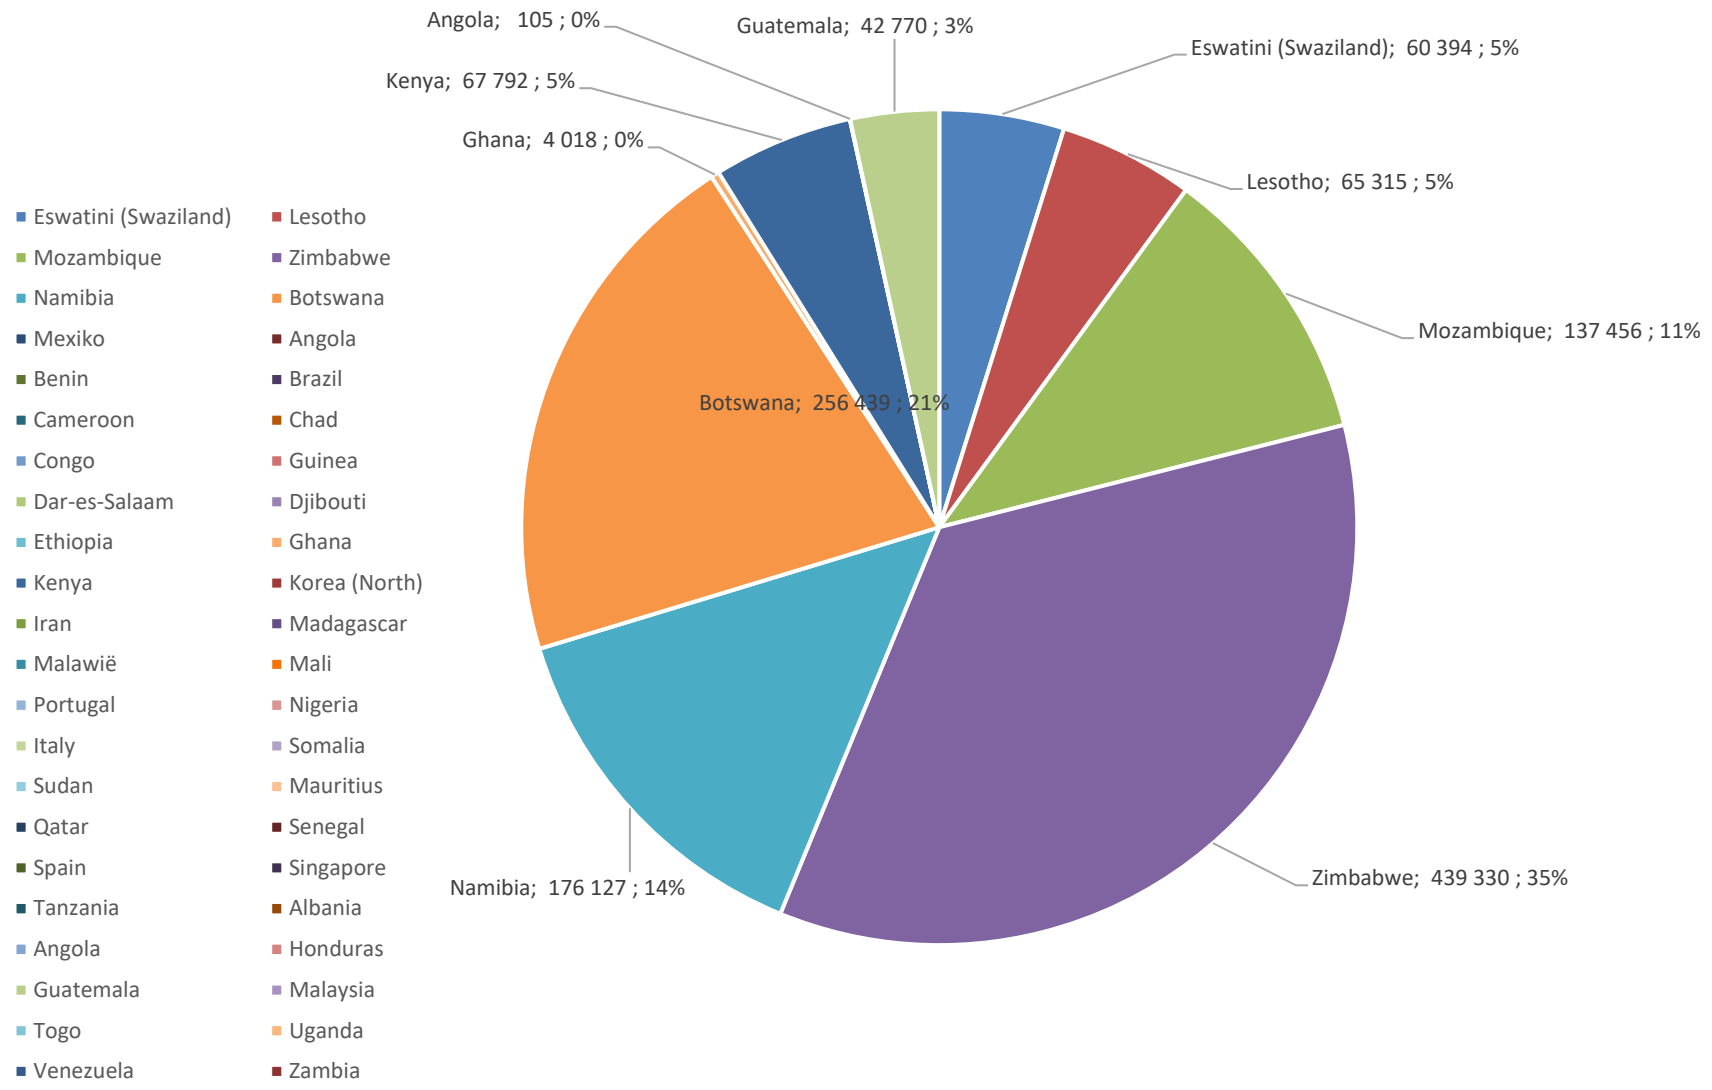

Yellow Maize Exports for 2023/24 (ton, %)

White Maize Exports for 2022/23 (ton, %)

Cumulative Exports of Yellow Maize for 2021/22

— SAGIS: WEEKLIJSE INVOERE EN UITVOERE 2023/24 Bemaringseizoen
— SAGIS: WEEKLIJSE INVOERE EN UITVOERE 2022/23 Bemaringseizoen

RSA Weeklikse mielie-uitvoere
RSA Weekly maize exports

■ Total / maize Weekliks/Weekly ■ Wit/White

Cumulative Exports of White Maize for 2023/24

■ SAGIS: WEEKLIKSE INVOERE EN UITVOERE 2023/24 BemarKingseisoen