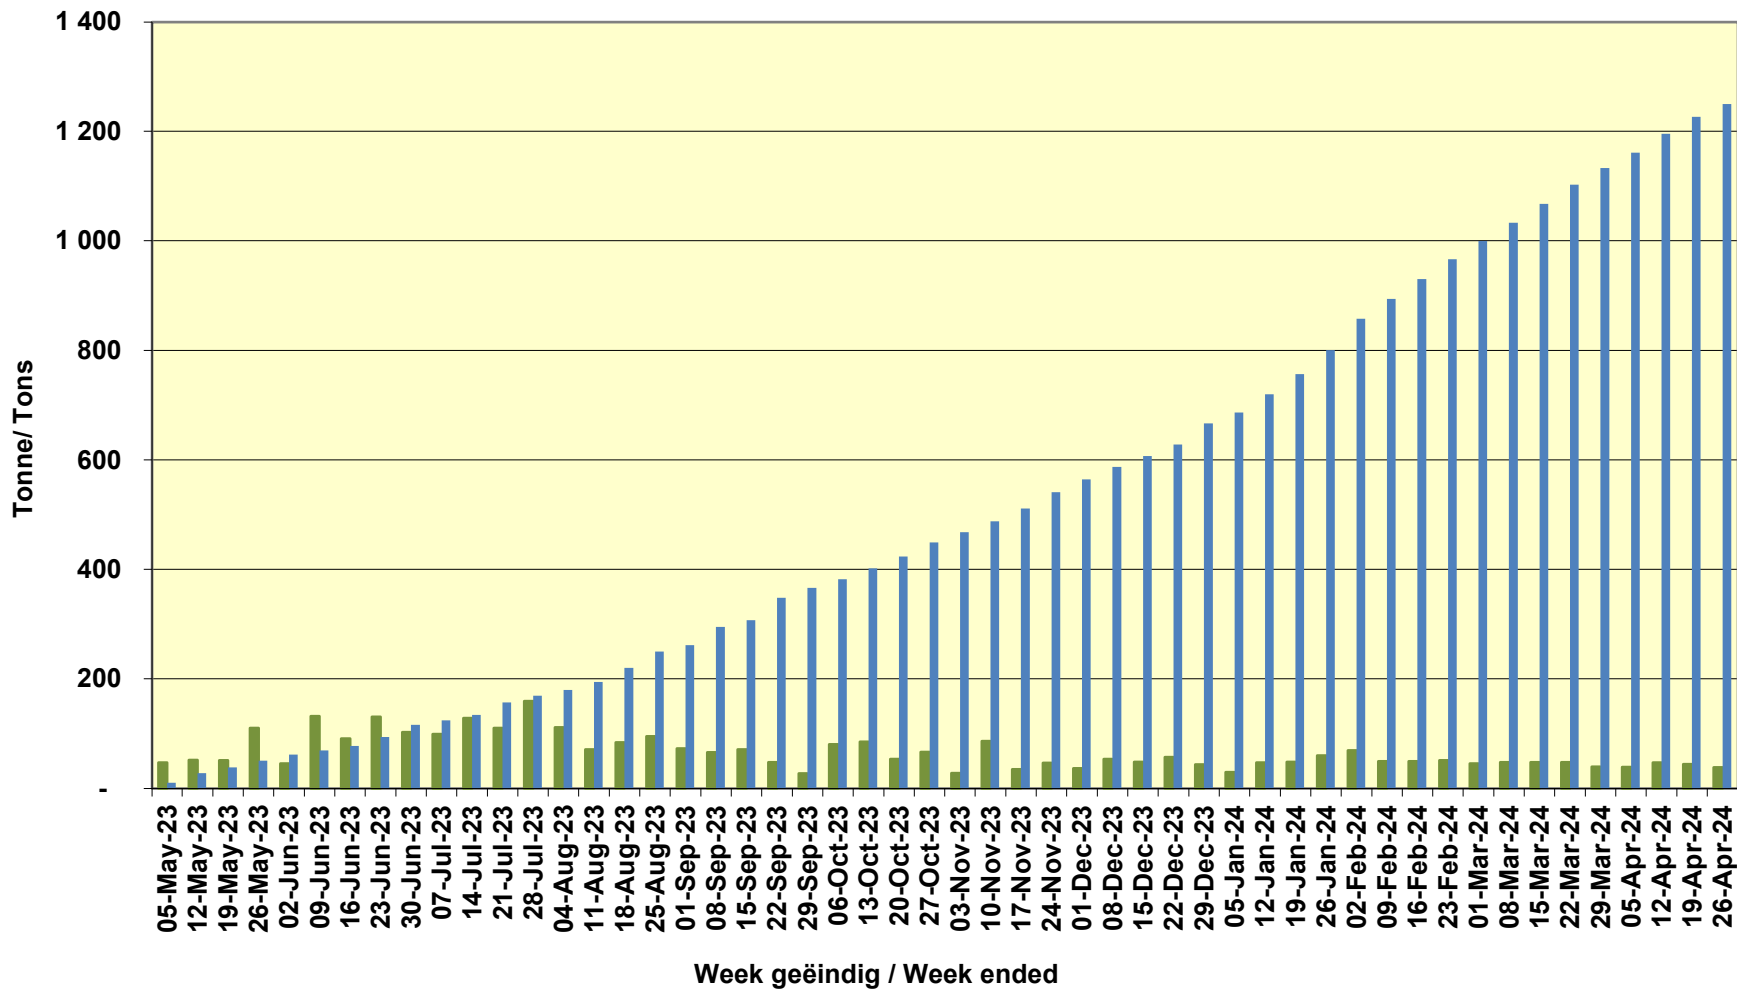

Yellow Maize Exports for 2023/24 (ton, %)

White Maize Exports for 2022/23 (ton, %)

Cumulative Exports of Yellow Maize for 2021/22

— SAGIS: WEEKLIJSE INVOERE EN UITVOERE 2023/24 Bemaringseizoen
— SAGIS: WEEKLIJSE INVOERE EN UITVOERE 2022/23 Bemaringseizoen

RSA Weeklikse mielie-uitvoere
RSA Weekly maize exports

■ Total / maize Weekliks/Weekly ■ Wit/White

Cumulative Exports of White Maize for 2023/24

■ SAGIS: WEEKLIKSE INVOERE EN UITVOERE 2023/24 BemarKingseisoen

◆ SAGIS: WEEKLIKSE INVOERE EN UITVOERE 2023/24 BemarKingseisoen

Cumulative Exports of Maize for 2023/24

◆ SAGIS: WEEKLIJKE INVOERE EN UITVOERE 2023/24 BemarKingseisoen

■ SAGIS: WEEKLIJKE INVOERE EN UITVOERE 2023/24 BemarKingseisoen