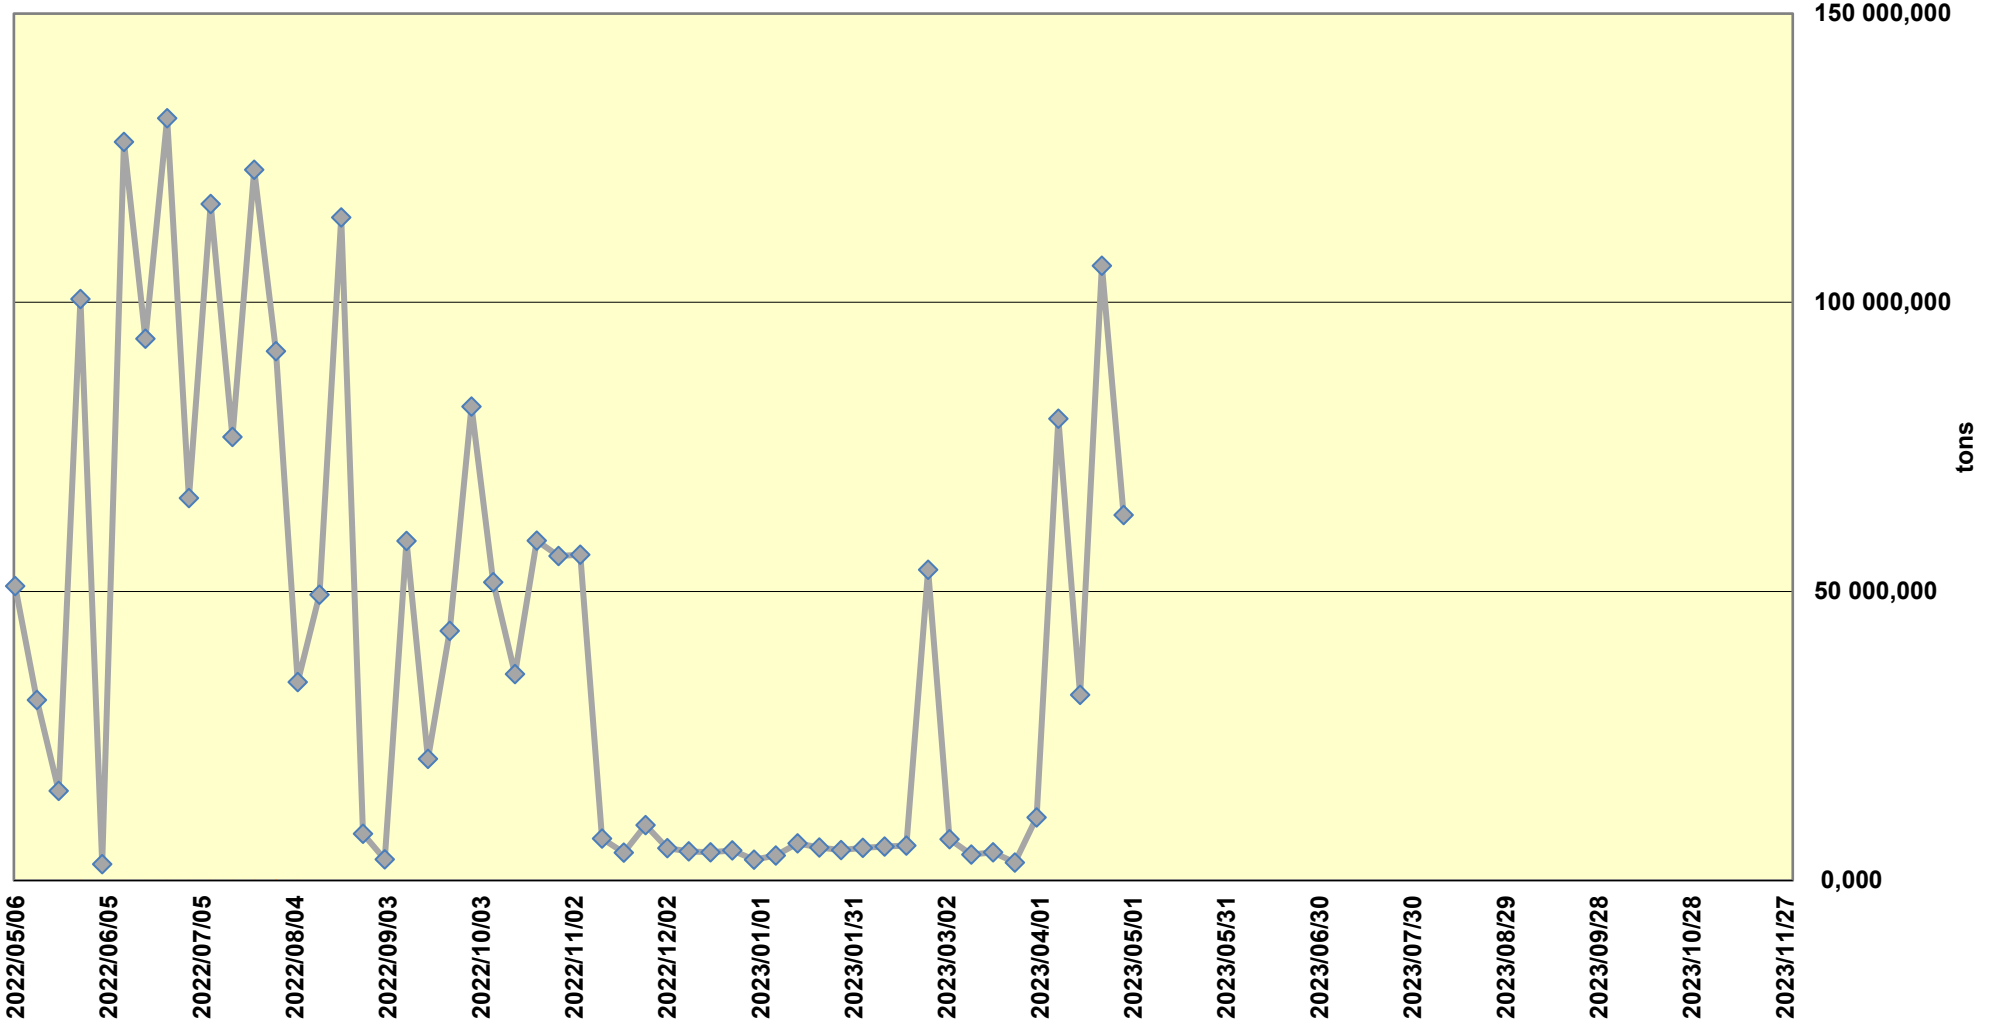

Yellow Maize Exports for 2023/24 (ton, %)

White Maize Exports for 2022/23 (ton, %)

Cumulative Exports of Yellow Maize for 2021/22

— SAGIS: WEEKLIJSE INVOERE EN UITVOERE 2023/24 Bemaringseizoen
— SAGIS: WEEKLIJSE INVOERE EN UITVOERE 2022/23 Bemaringseizoen

RSA Weeklikse mielie-uitvoere
RSA Weekly maize exports

■ Total / maize Weekliks/Weekly ■ Wit/White

Cumulative Exports of White Maize for 2023/24

■ SAGIS: WEEKLIKSE INVOERE EN UITVOERE 2023/24 BemarKingseisoen