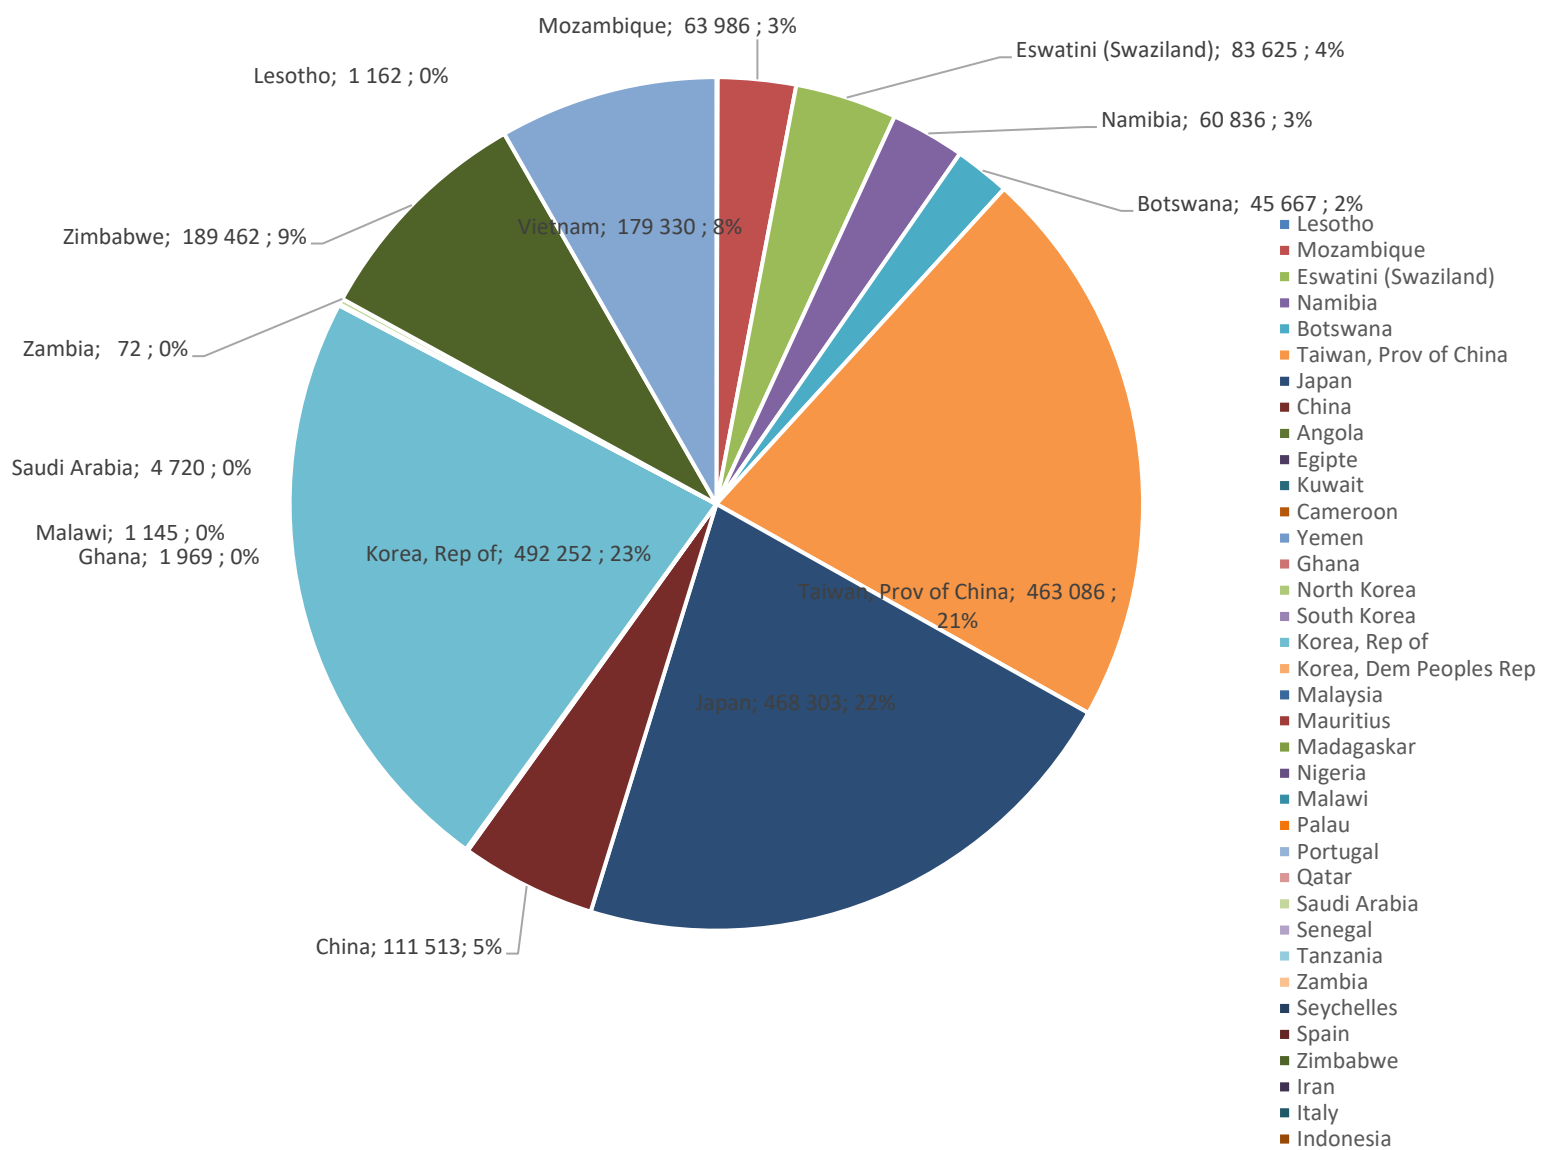

Yellow Maize Exports for 2023/24 (ton, %)

White Maize Exports for 2022/23 (ton, %)

Cumulative Exports of Yellow Maize for 2021/22

— SAGIS: WEEKLIJSE INVOERE EN UITVOERE 2023/24 Bemaringseizoen
— SAGIS: WEEKLIJSE INVOERE EN UITVOERE 2022/23 Bemaringseizoen

RSA Weeklikse mielie-uitvoere
RSA Weekly maize exports

■ Total / maize Weekliks/Weekly ■ Wit/White

Cumulative Exports of White Maize for 2023/24

■ SAGIS: WEEKLIKSE INVOERE EN UITVOERE 2023/24 BemarKingseisoen