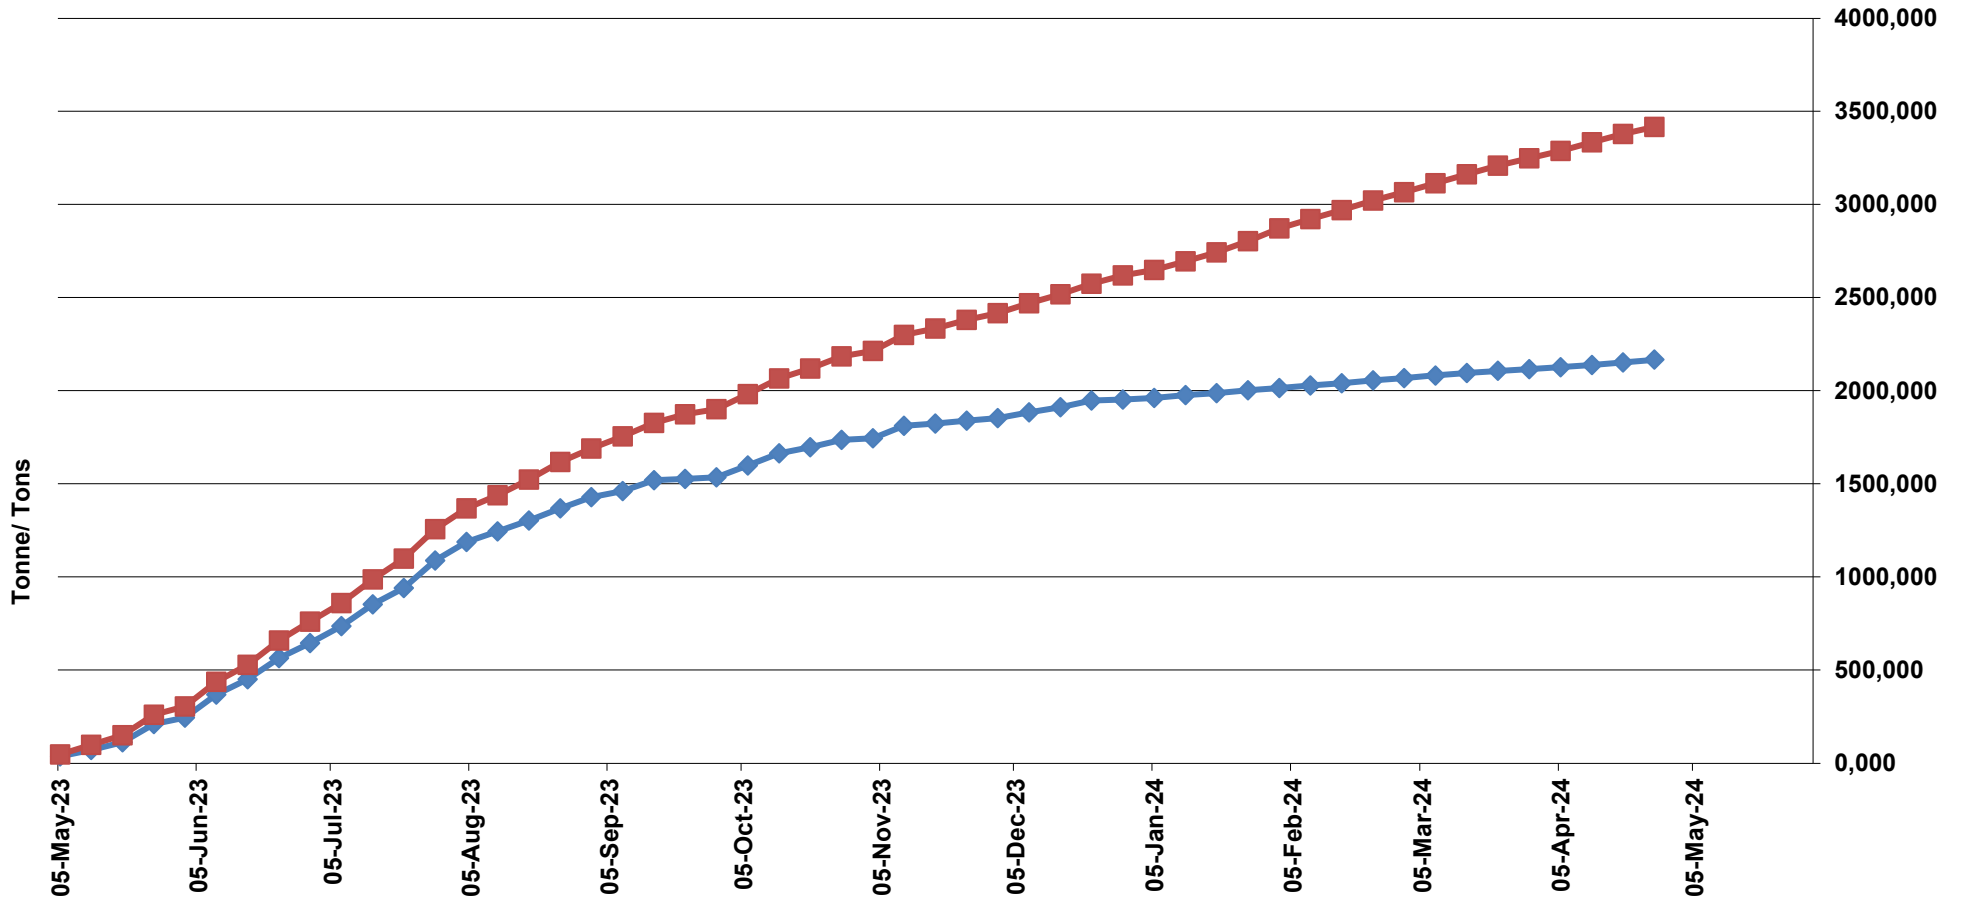

RSA Weeklikse mielie-uitvoere
RSA Weekly maize exports

■ Total / maize Weekliks/Weekly ■ Wit/White

Cumulative Exports of White Maize for 2023/24

■ SAGIS: WEEKLIKSE INVOERE EN UITVOERE 2023/24 BemarKingseisoen

◆ SAGIS: WEEKLIKSE INVOERE EN UITVOERE 2023/24 BemarKingseisoen

Cumulative Exports of Maize for 2023/24

◆ SAGIS: WEEKLIJKE INVOERE EN UITVOERE 2023/24 BemarKingseisoen

■ SAGIS: WEEKLIJKE INVOERE EN UITVOERE 2023/24 BemarKingseisoen