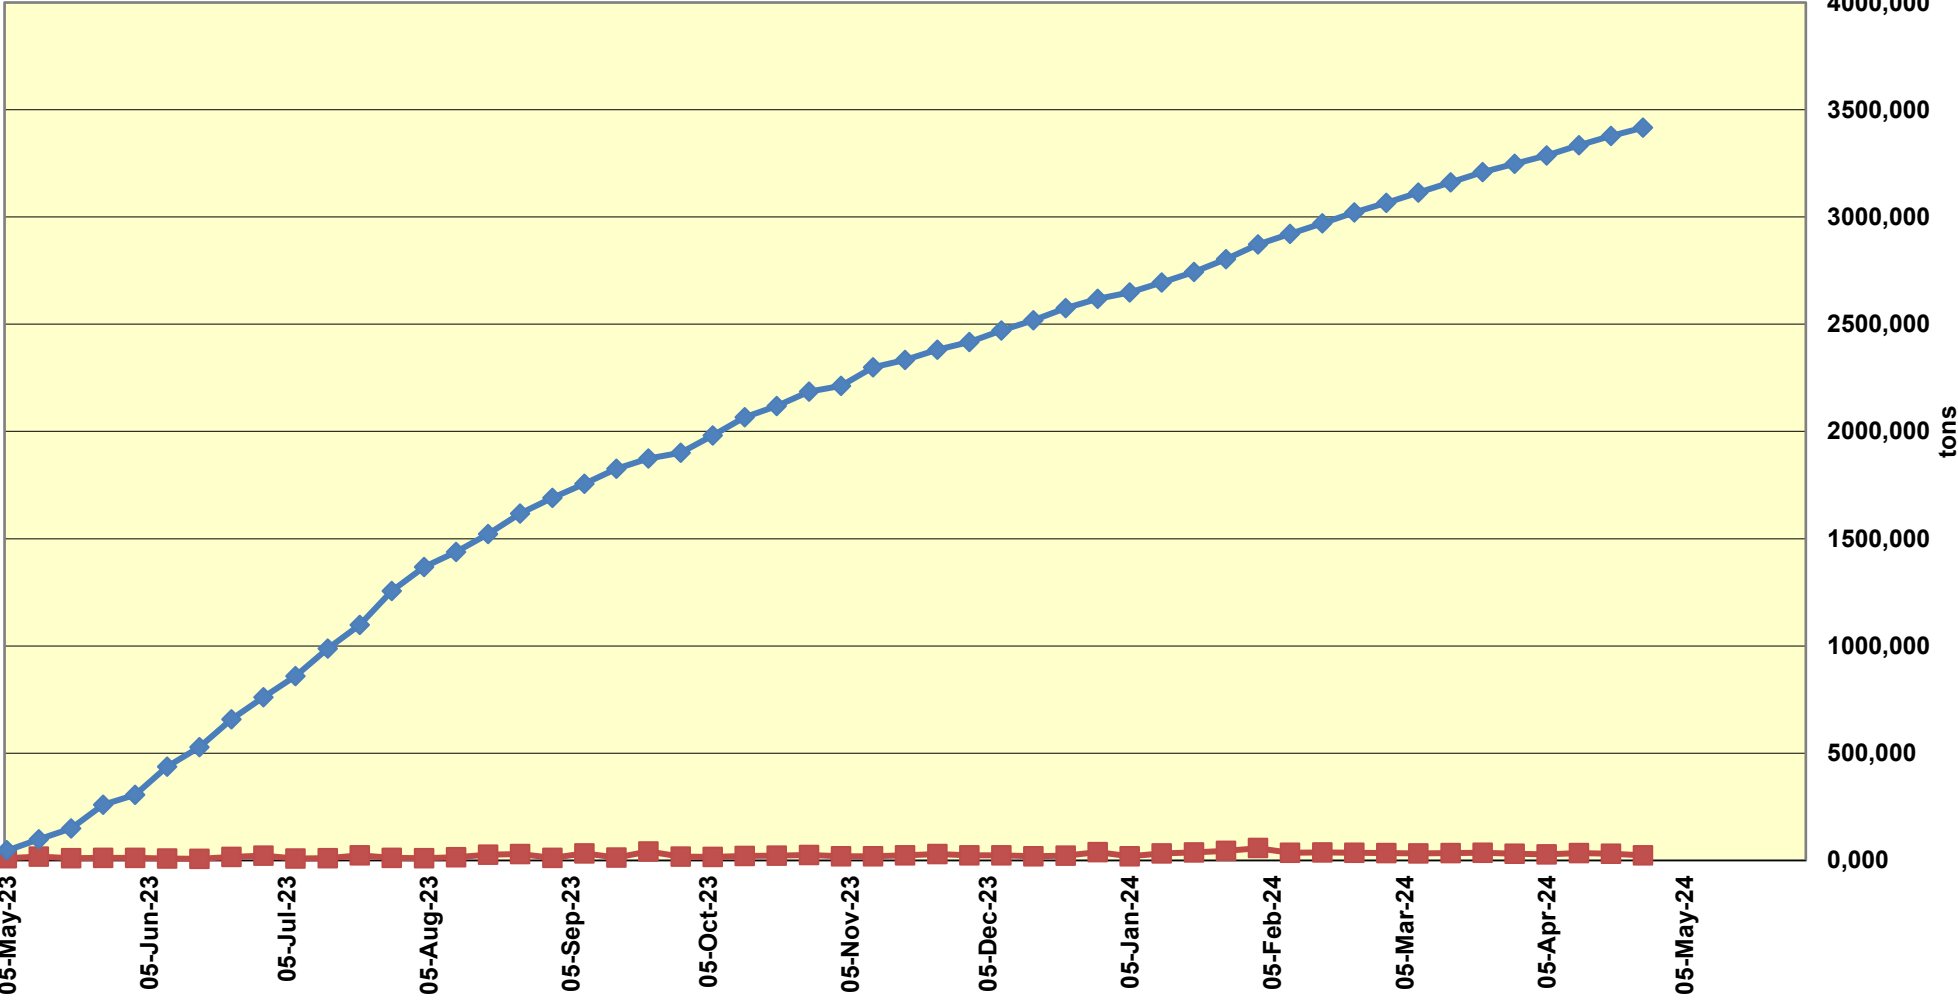

Yellow Maize Exports for 2023/24 (ton, %)

White Maize Exports for 2022/23 (ton, %)

Cumulative Exports of Yellow Maize for 2021/22

— SAGIS: WEEKLIJSE INVOERE EN UITVOERE 2023/24 Bemaringseizoen
— SAGIS: WEEKLIJSE INVOERE EN UITVOERE 2022/23 Bemaringseizoen

RSA Weeklikse mielie-uitvoere
RSA Weekly maize exports

■ Total / maize Weekliks/Weekly ■ Wit/White

Cumulative Exports of White Maize for 2023/24

■ SAGIS: WEEKLIKSE INVOERE EN UITVOERE 2023/24 BemarKingseisoen