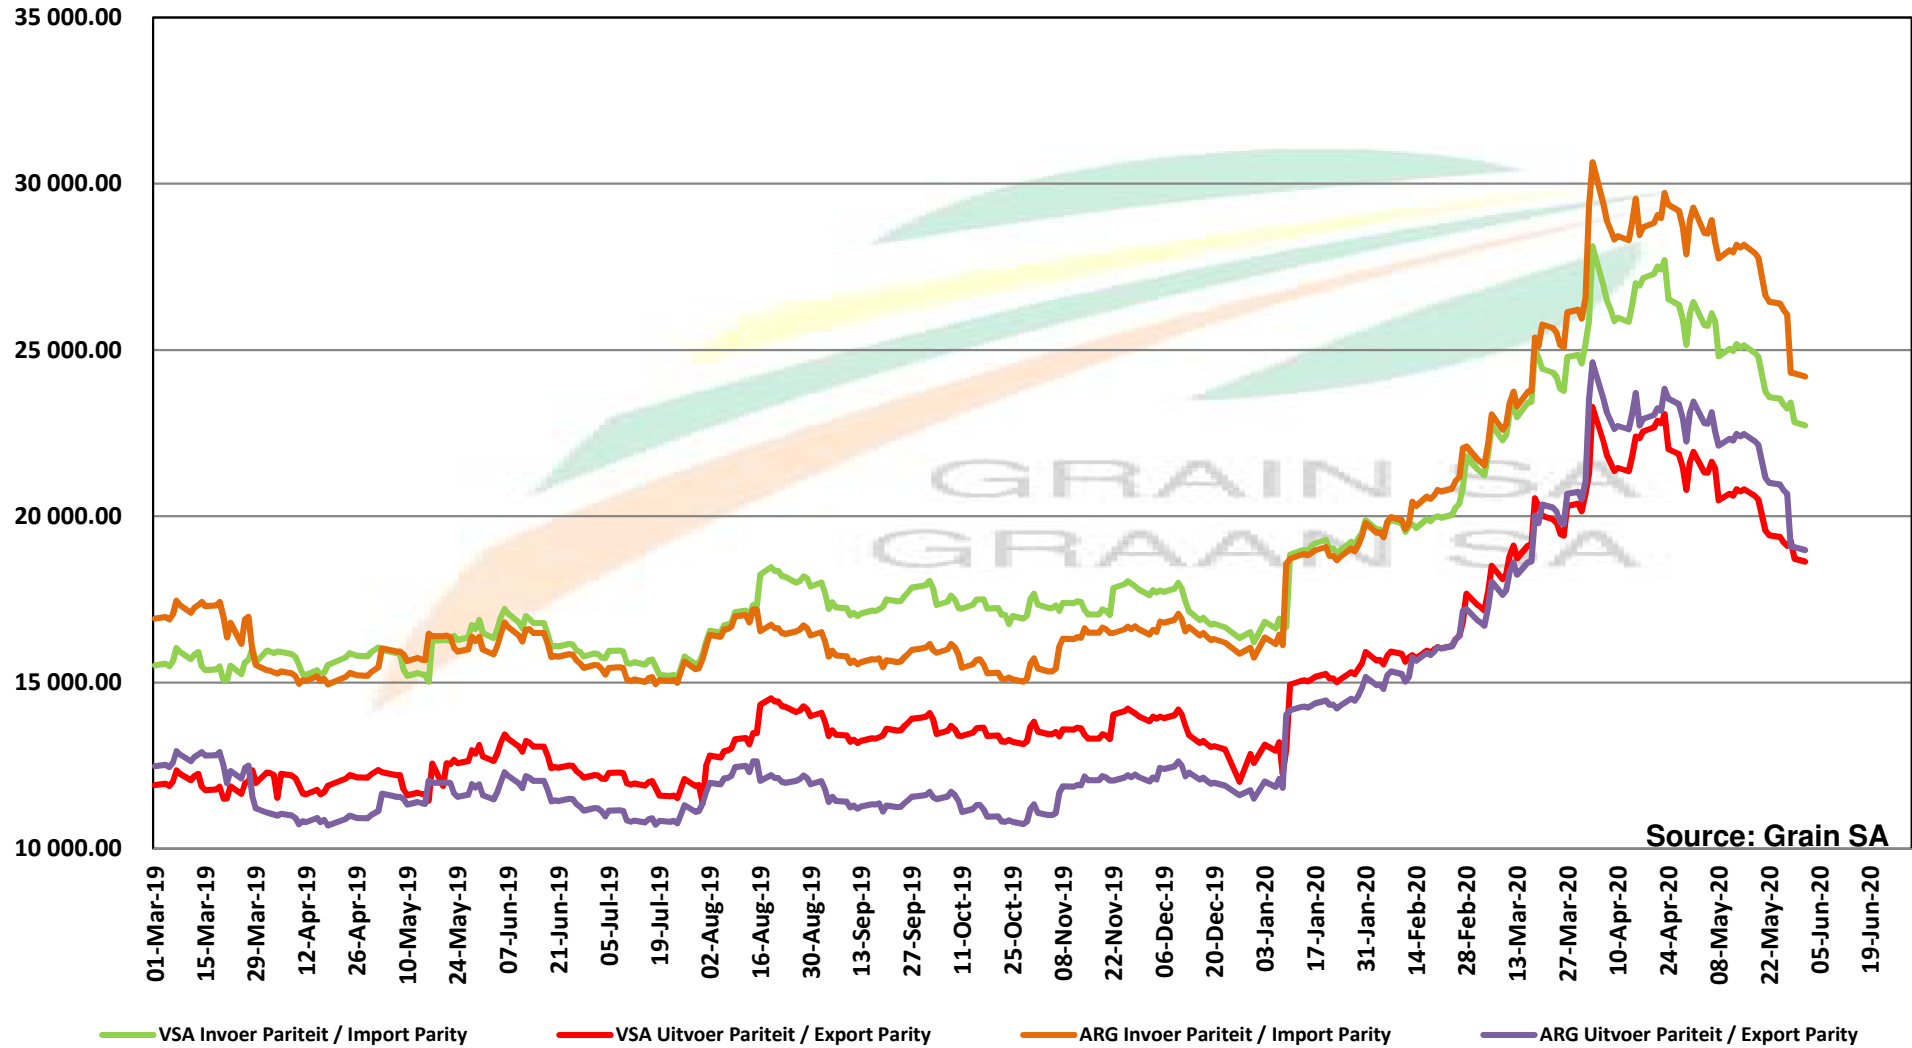

PRICES OF DERIVED SOYBEAN DELIVERED IN RANDFONTEIN PRYSE VAN AFGELEIDE SOJABONE GELEWER IN RANDFONTEIN

Source: Grain SA

PRICES OF SOYBEAN CRUSHING MARGIN PRYSE VAN SOJABOON PERSMARGE

Source: Grain SA

PRICES OF BRAZILIAN SOYBEAN DELIVERED IN RANDFONTEIN PRYSE VAN BRASILIAANSE SOJABONE GELEWER IN RANDFONTEIN

Source: Grain

Prices of Canola in the South Cape (Swellendam)
 Canolapryse in die Suid-Kaap (Swellendam)

Source: Grain SA

PRICES OF PROCESSED AND GRADED USA CHOICE GRADE GROUNDNUTS (40/50) (RANDFONTEIN)
PRYSE VAN UITGEDOP EN GESORTEERDE VSA KEURGRAAD GRONDBONE MET 'N PITGROOTTE VAN
40/50 pitgrootte (RANDFONTEIN)

PRODUCER PARITY PRICES OF PROCESSED AND GRADED CHOICE GRADE GROUNDNUTS (40/50)
PRODSENTE PARITEITSPRYSE VAN UITGEDOPE EN GESORTEERDE KEURGRAAD GRONDBONE MET
'N PITGROOTTE VAN 40/50

Source: Grain SA

PRICES OF PROCESSED AND GRADED ARGENTINEAN CHOICE GRADE GROUNDNUTS (40/50) (RANDFONTEIN)
 PRYSE VAN UITGEDOP EN GESORTEERDE ARGENTYNSKE KEURGRAADGRONDBONE MET 'N PITGROOTTE VAN
 40/50 (RANDFONTEIN)