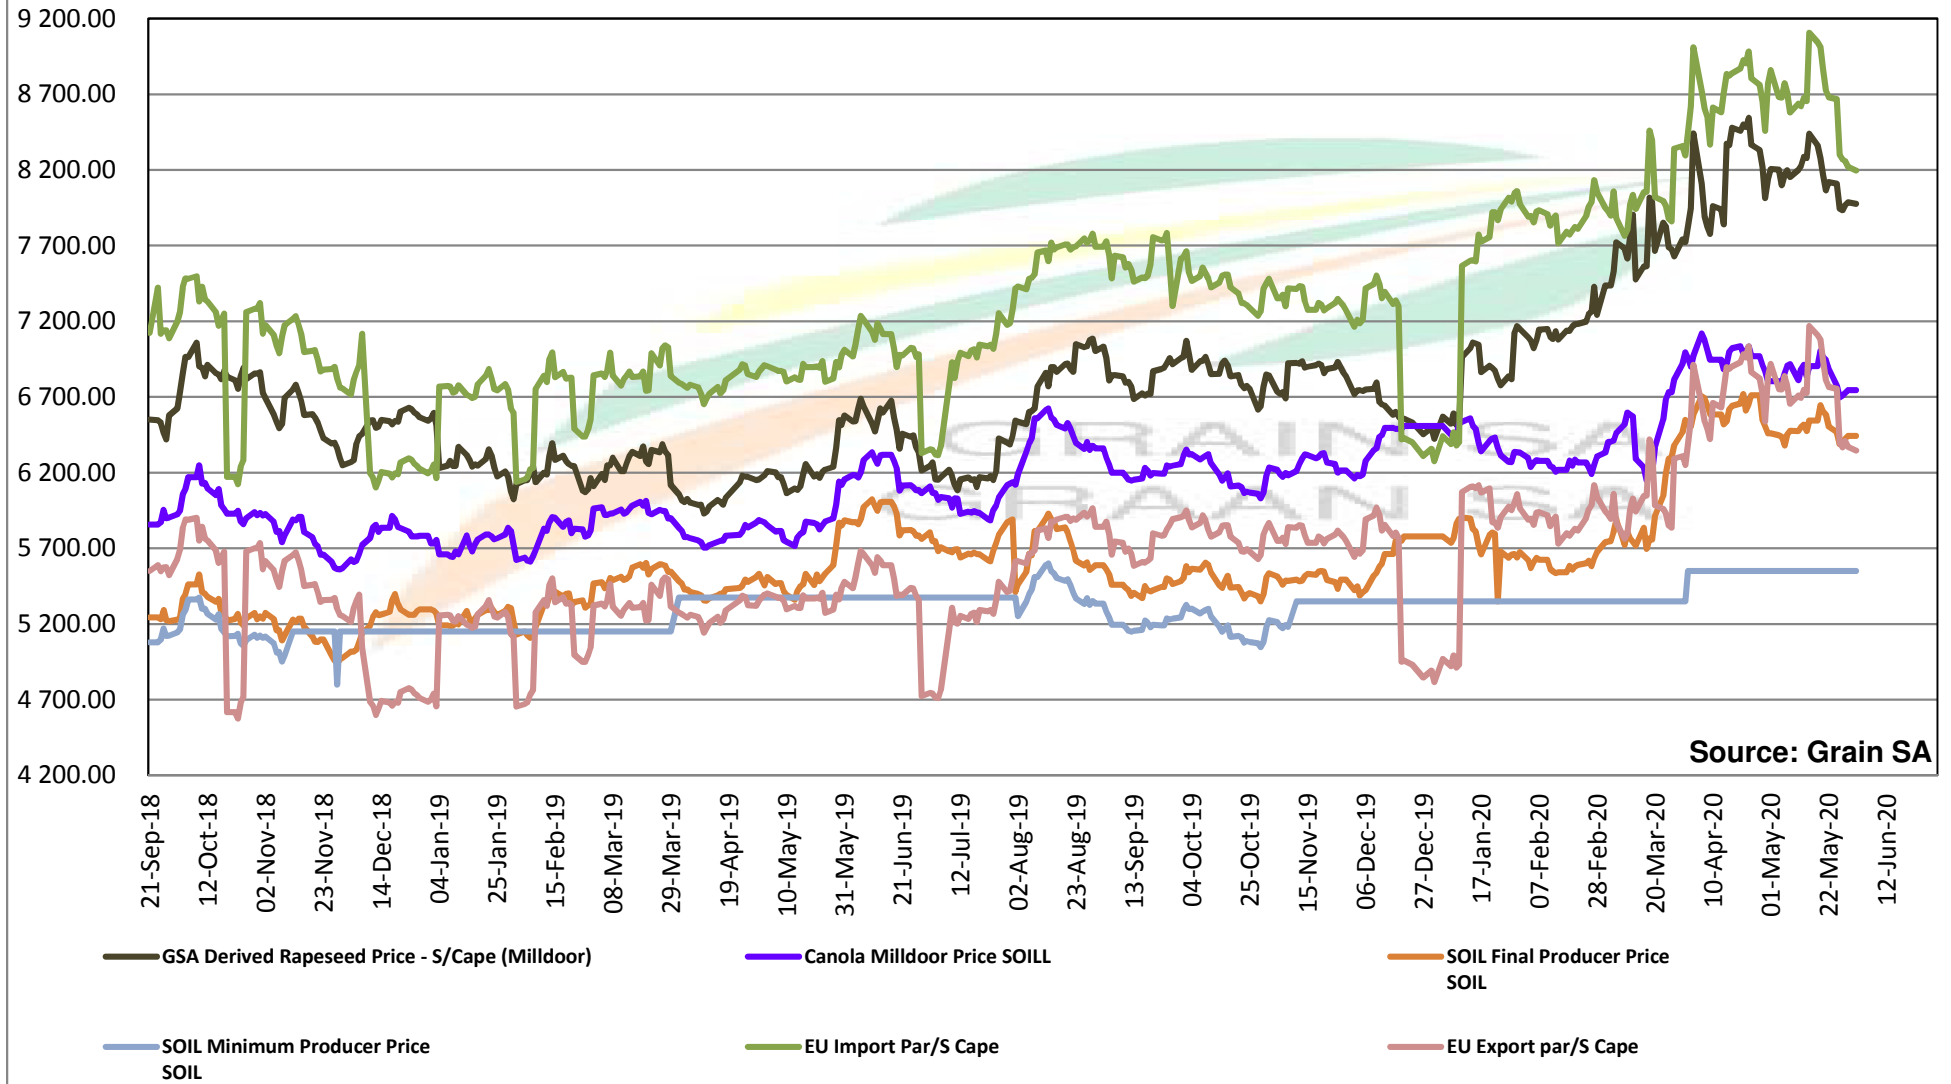

PRICES OF DERIVED SOYBEAN DELIVERED IN RANDFONTEIN PRYSE VAN AFGELEIDE SOJABONE GELEWER IN RANDFONTEIN

Source: Grain SA

PRICES OF SOYBEAN CRUSHING MARGIN PRYSE VAN SOJABOON PERSMARGE

Source: Grain SA

PRICES OF BRAZILIAN SOYBEAN DELIVERED IN RANDFONTEIN PRYSE VAN BRASILIAANSE SOJABONE GELEWER IN RANDFONTEIN

Source: Grain

Prices of Canola in the South Cape (Swellendam)
 Canolapryse in die Suid-Kaap (Swellendam)

Source: Grain SA

PRICES OF PROCESSED AND GRADED USA CHOICE GRADE GROUNDNUTS (40/50) (RANDFONTEIN)
PRYSE VAN UITGEDOP EN GESORTEERDE VSA KEURGRAAD GRONDBONE MET 'N PITGROOTTE VAN
40/50 pitgrootte (RANDFONTEIN)

PRODUCER PARITY PRICES OF PROCESSED AND GRADED CHOICE GRADE GROUNDNUTS (40/50)
PRODSENTE PARITEITSPRYSE VAN UITGEDOPE EN GESORTEERDE KEURGRAAD GRONDBONE MET
'N PITGROOTTE VAN 40/50

Source: Grain SA

PRICES OF PROCESSED AND GRADED ARGENTINEAN CHOICE GRADE GROUNDNUTS (40/50) (RANDFONTEIN)
 PRYSE VAN UITGEDOP EN GESORTEERDE ARGENTYNSKE KEURGRAADGRONDBONE MET 'N PITGROOTTE VAN
 40/50 (RANDFONTEIN)