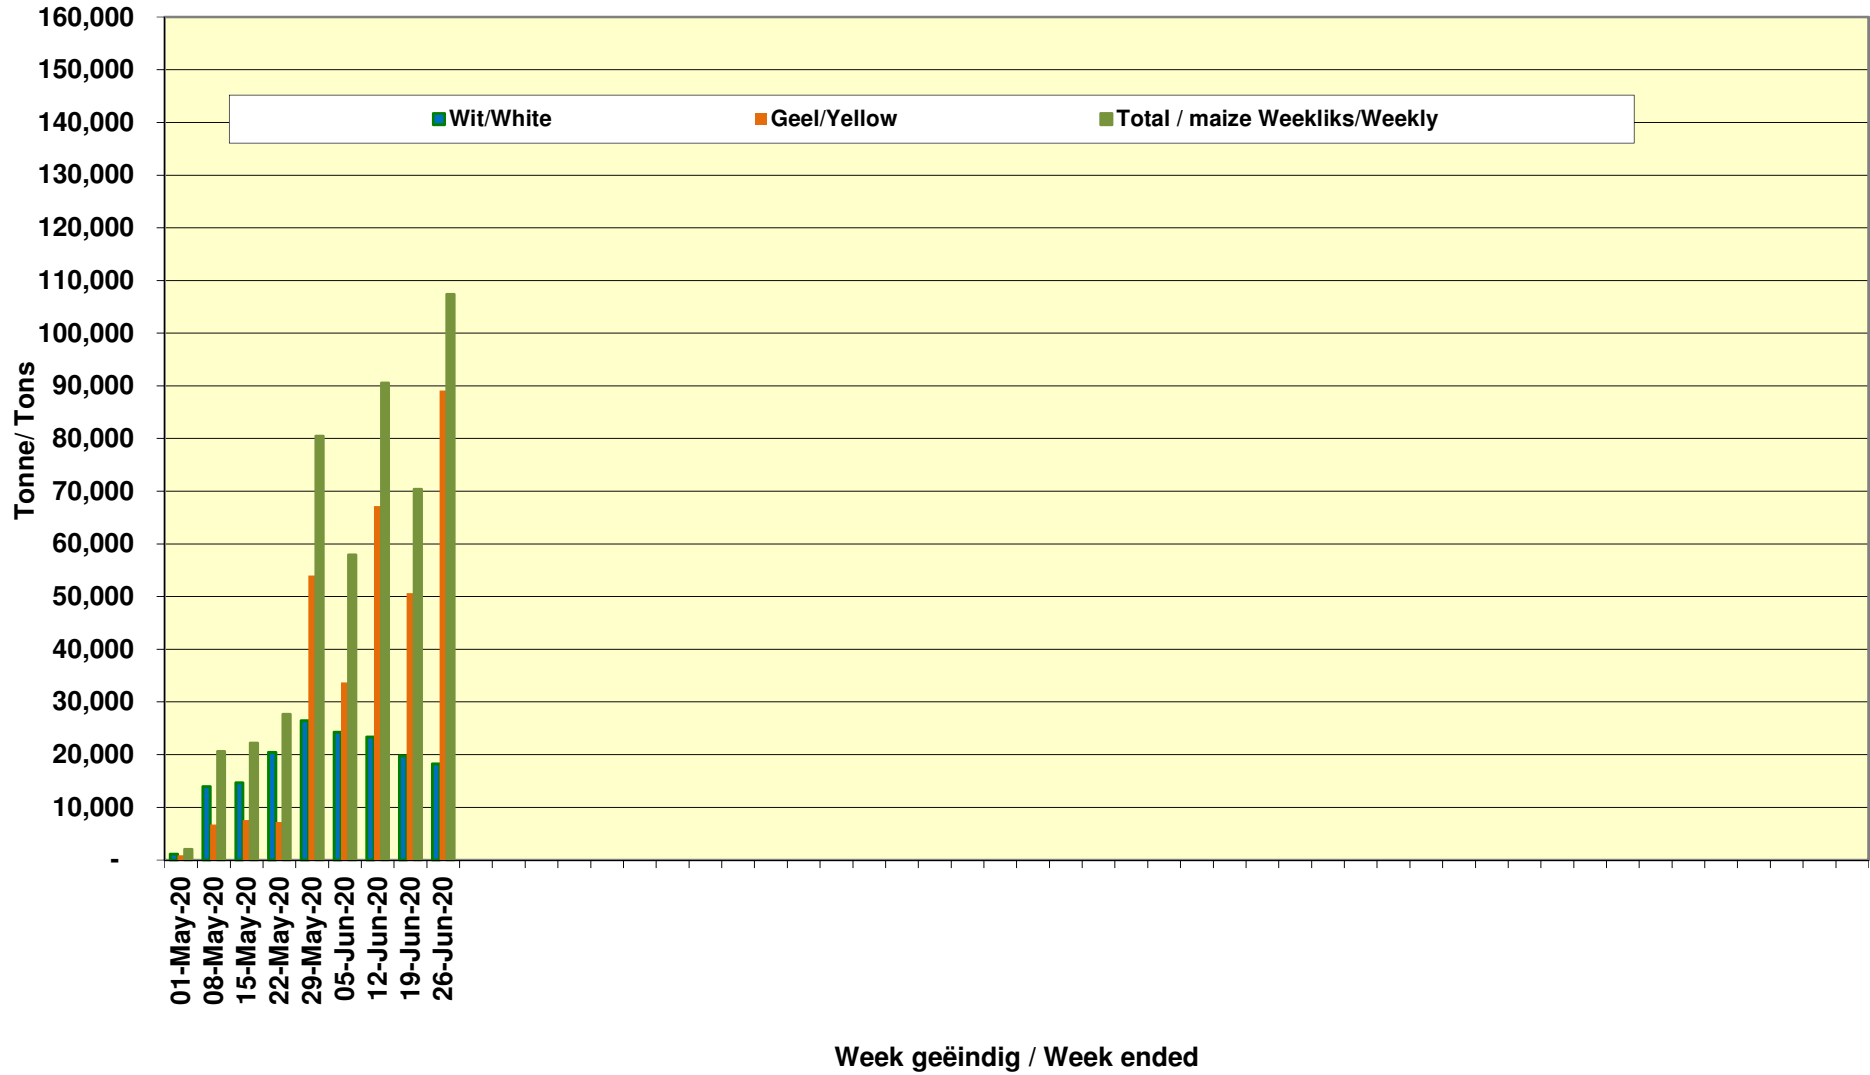

RSA Weeklikse mielie-uitvoere RSA Weekly maize exports