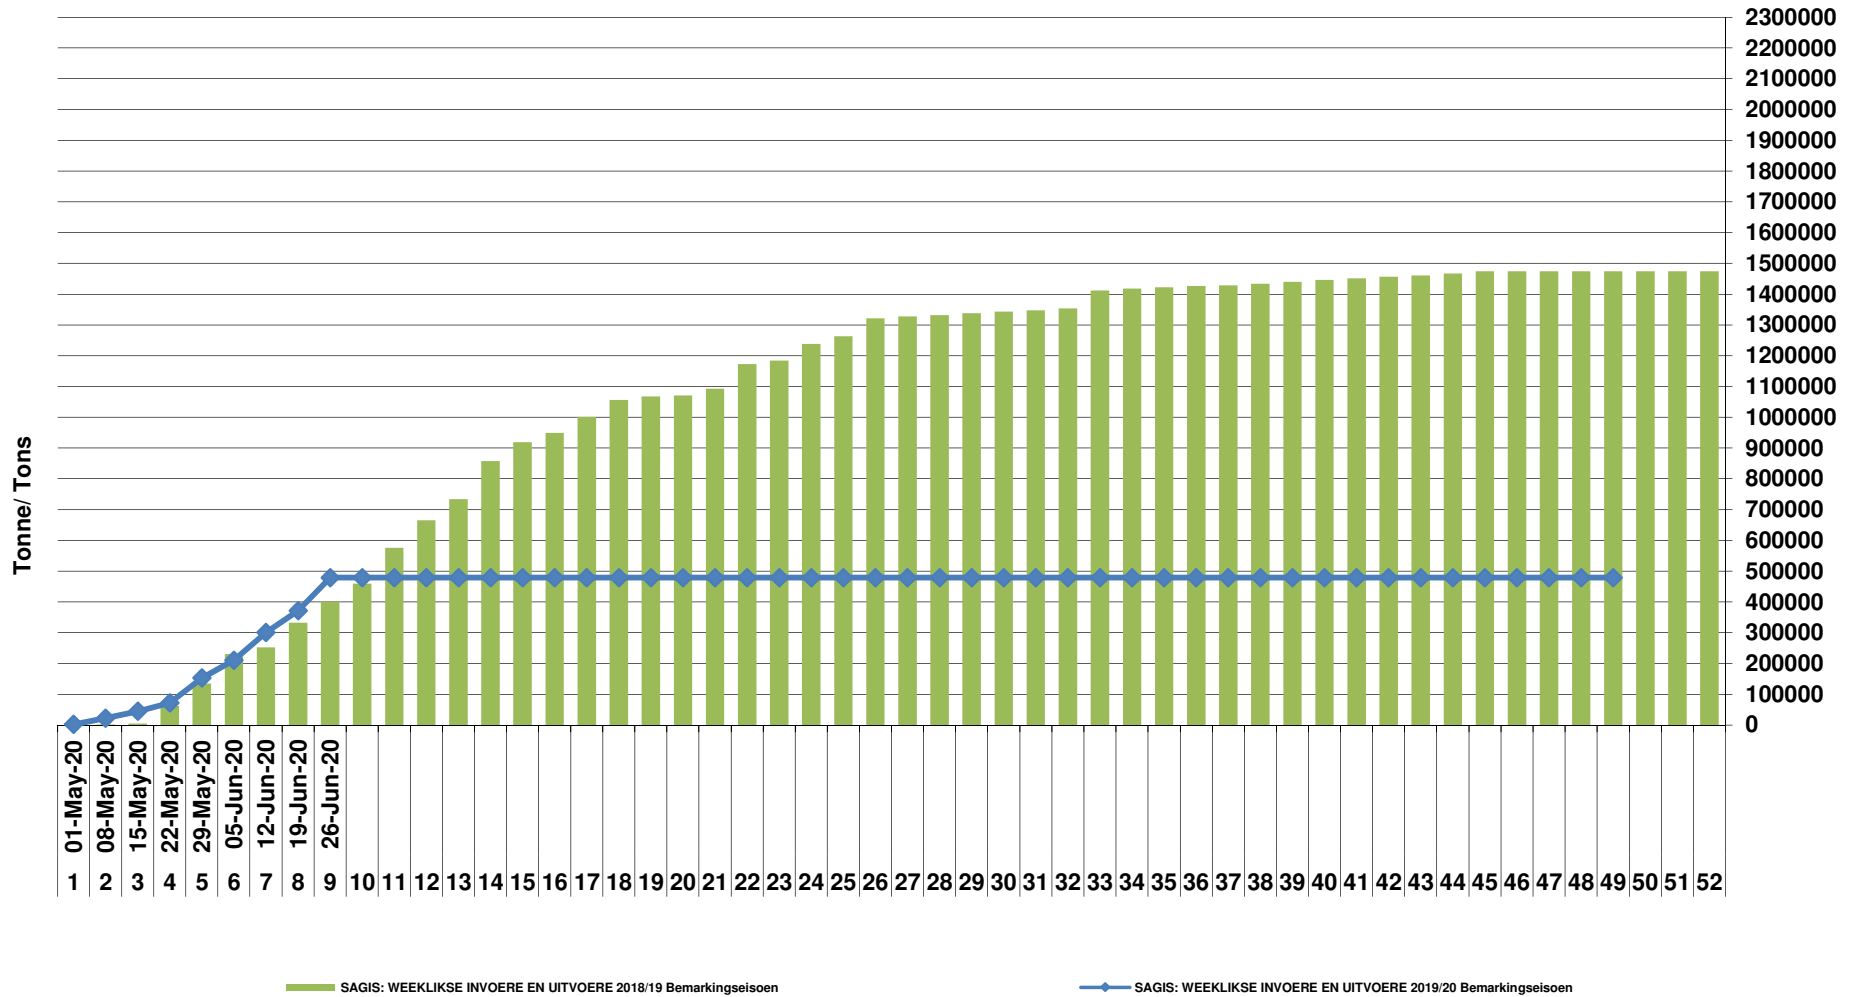

Cumulative Exports of Maize for 2019/20