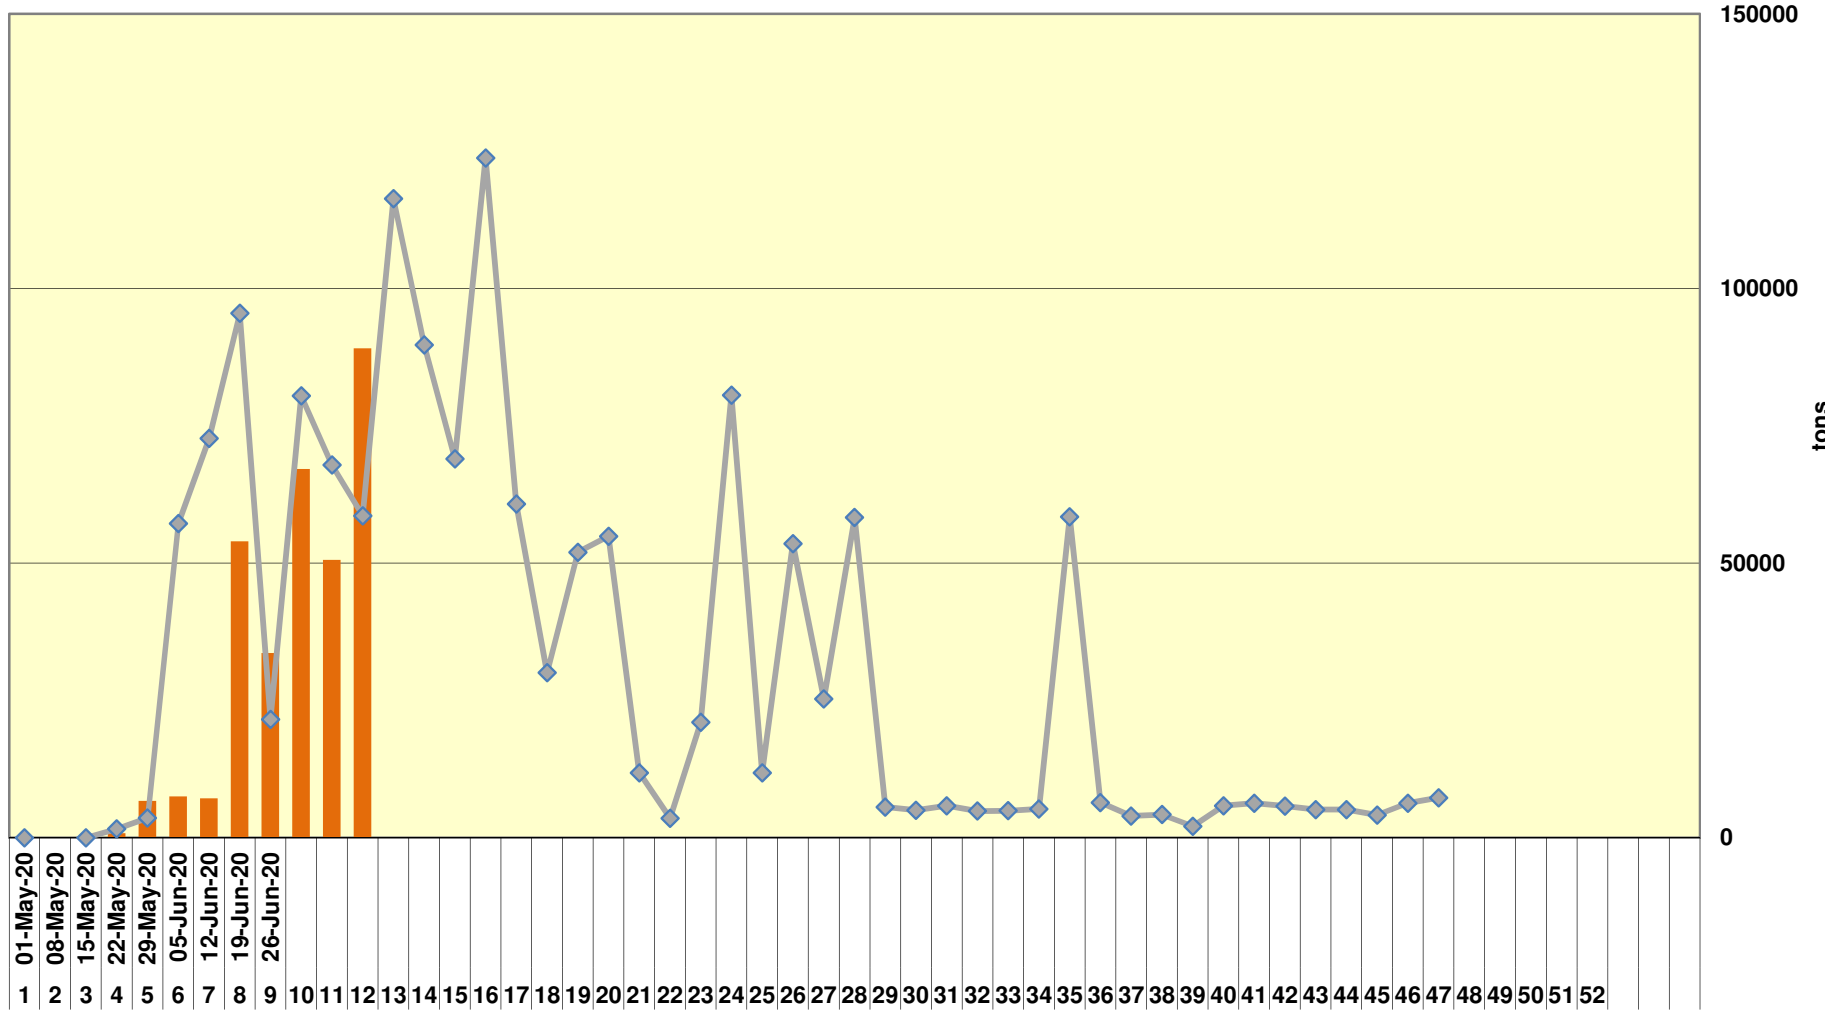

### Yellow Maize Exports for 2019/20 (ton, %)

### White Maize Exports for 2019/20 (ton, %)

Cumulative Exports of Yellow Maize for 2020/21

■ SAGIS: WEEKLIKSE INVOERE EN UITVOERE 2019/20 Bemarkingseizoen

◆ SAGIS: WEEKLIKSE INVOERE EN UITVOERE 2018/19 Bemarkingseizoen