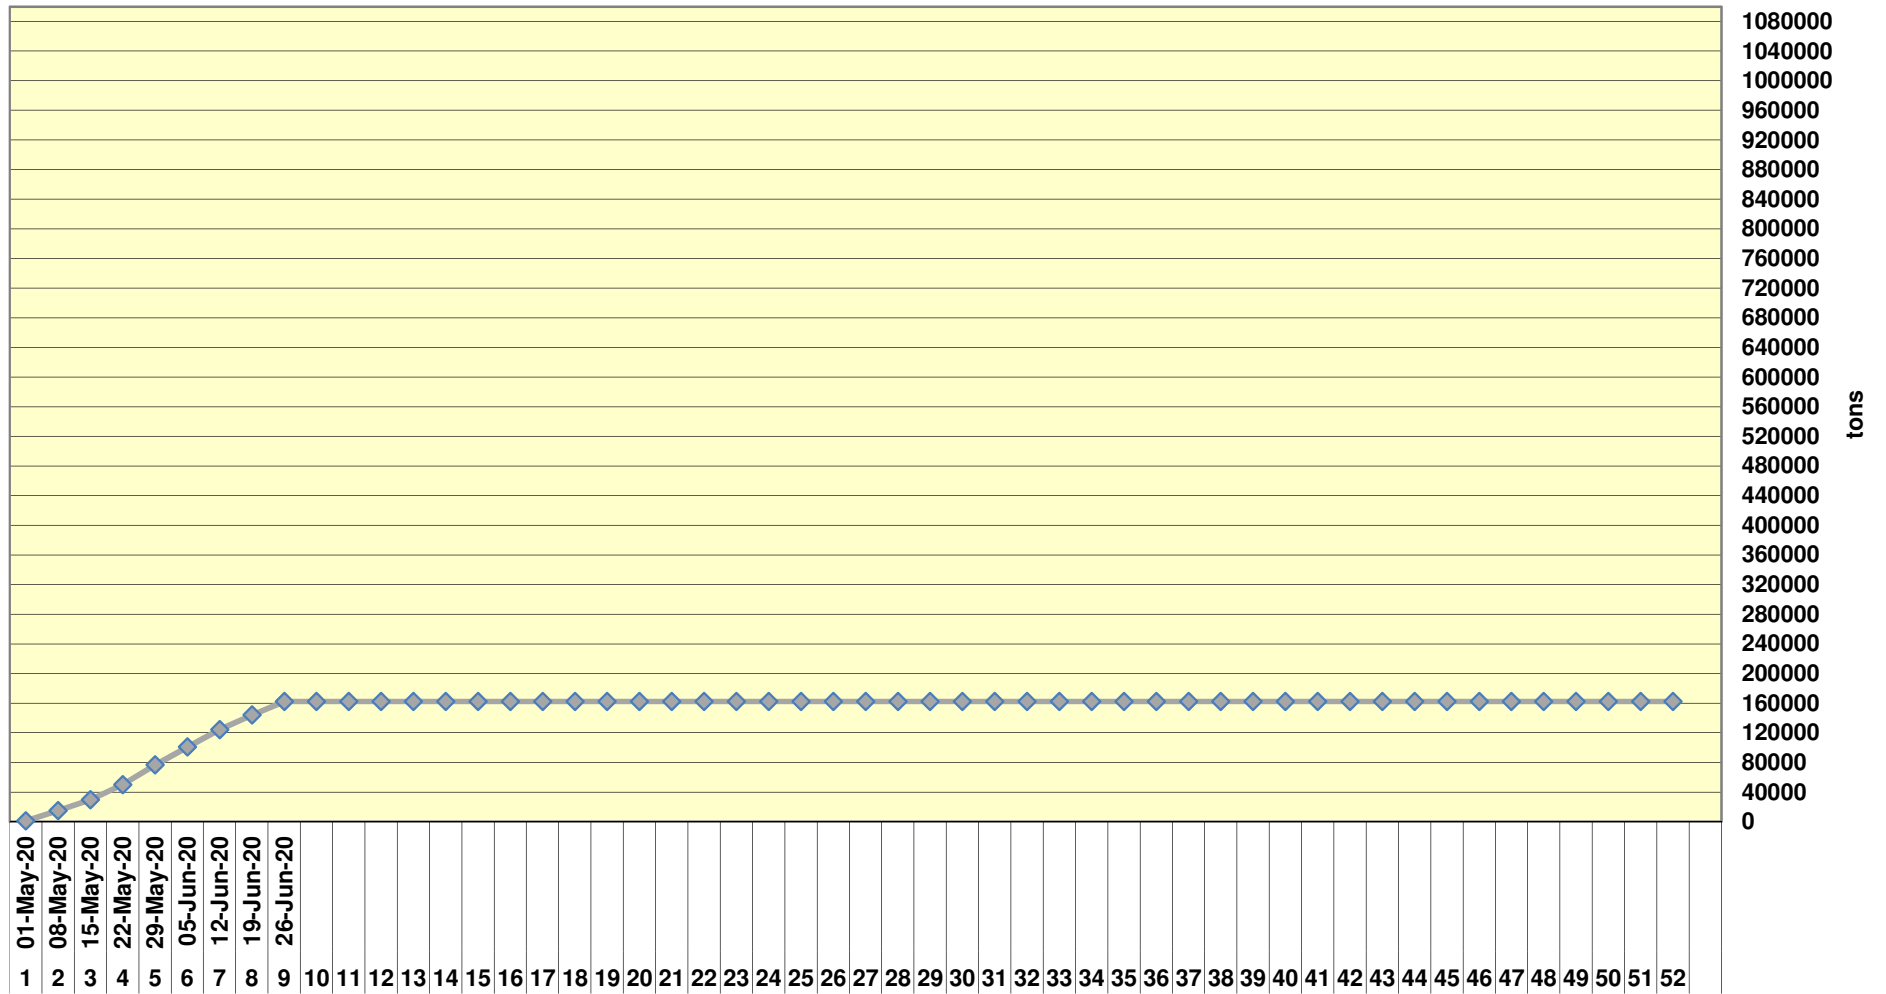

Cumulative Exports of White Maize for 2020/21

■ SAGIS: WEEKLIJKE INVOERE EN UITVOERE 2018/19 Bemakingsseizoen

◆ SAGIS: WEEKLIJKE INVOERE EN UITVOERE 2019/20 Bemakingsseizoen