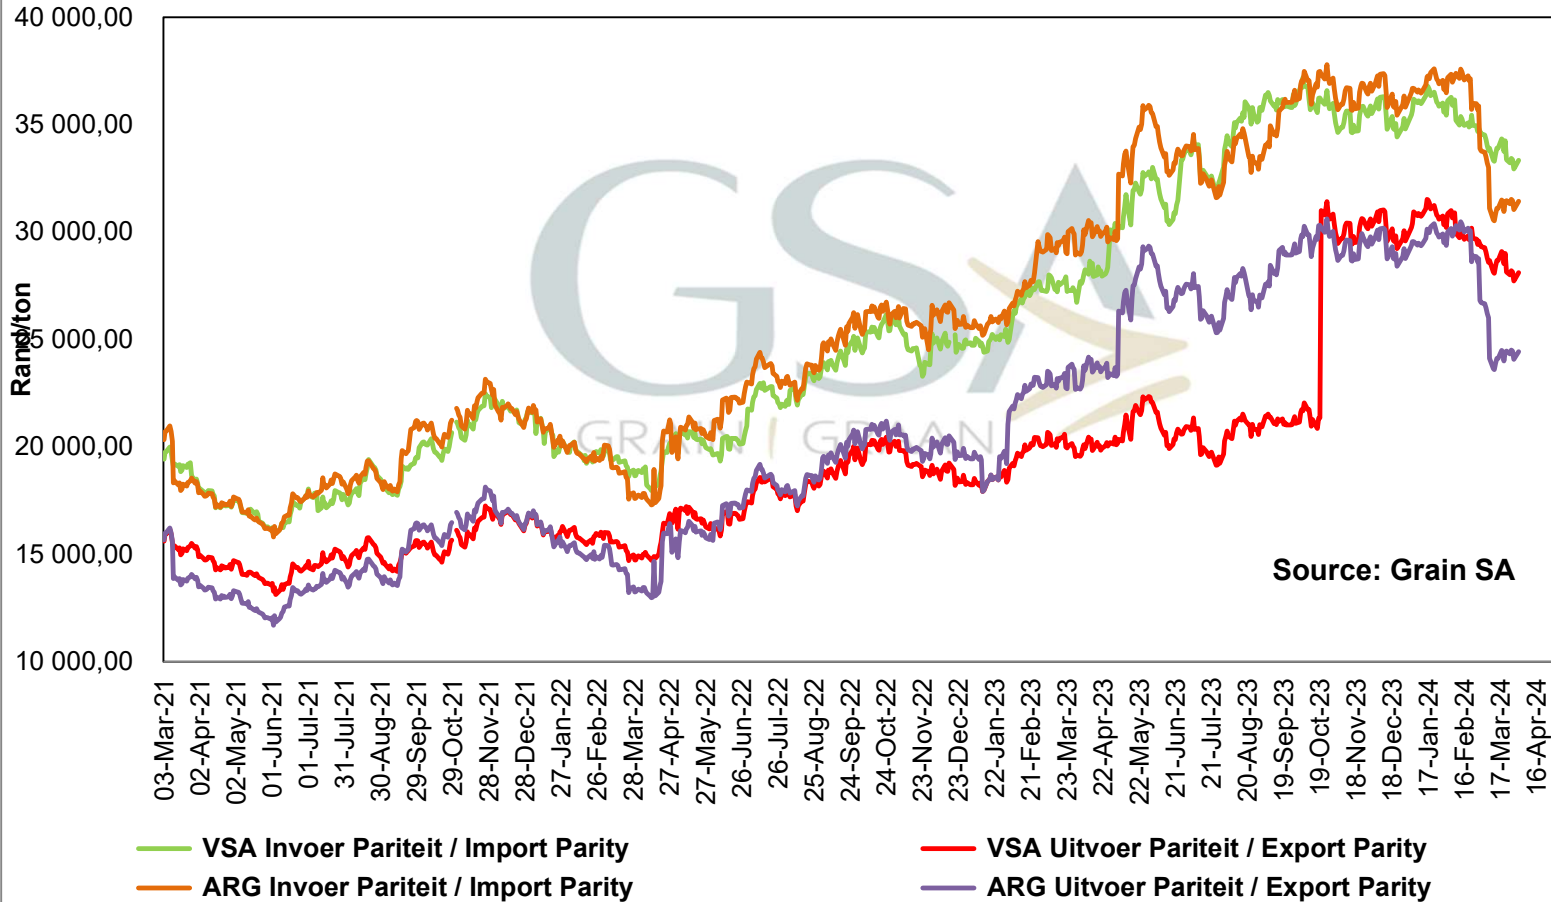

**PRICES OF BRAZILIAN SOYBEAN DELIVERED IN RANDFONTEIN
 PRYSE VAN BRASILIAANSE SOJABONE GELEWER IN RANDFONTEIN**

Source: Grain SA

**PRICES OF DERIVED SOYBEAN DELIVERED IN RANDFONTEIN
 PRYSE VAN AFGELEIDE SOJABONE GELEWER IN RANDFONTEIN**

PRICES OF SOYBEAN CRUSHING MARGIN PRYSE VAN SOJABOON PERSMARGE

Prices of Canola in the South Cape (Swellendam)

Kanolapryse in die Suid-Kaap (Swellendam)

**PRICES OF PROCESSED AND GRADED USA CHOICE GRADE GROUNDNUTS
(40/50) (RANDFONTEIN)**
**PRYSE VAN UITGEDOP EN GESORTEERDE VSA KEURGRAAD GRONDBONE
MET 'N PITGROOTTE VAN 40/50 pitgrootte (RANDFONTEIN)**

**PRODUCER PARITY PRICES OF PROCESSED AND GRADED CHOICE GRADE
GROUNDNUTS (40/50) PRODUSENTE PARITEITSPRYSE VAN UITGEDOPE EN
GESORTEERDE KEURGRAAD GRONDBONE MET 'N PITGROOTTE VAN 40/50**

**PRICES OF PROCESSED AND GRADED ARGENTINEAN CHOICE GRADE
GROUNDNUTS (40/50) (RANDFONTEIN)
PRYSE VAN UITGEDOP EN GESORTEERDE ARGENTYNSSE
KEURGRAADGRONDBONE MET 'N PITGROOTTE VAN 40/50 (RANDFONTEIN)**