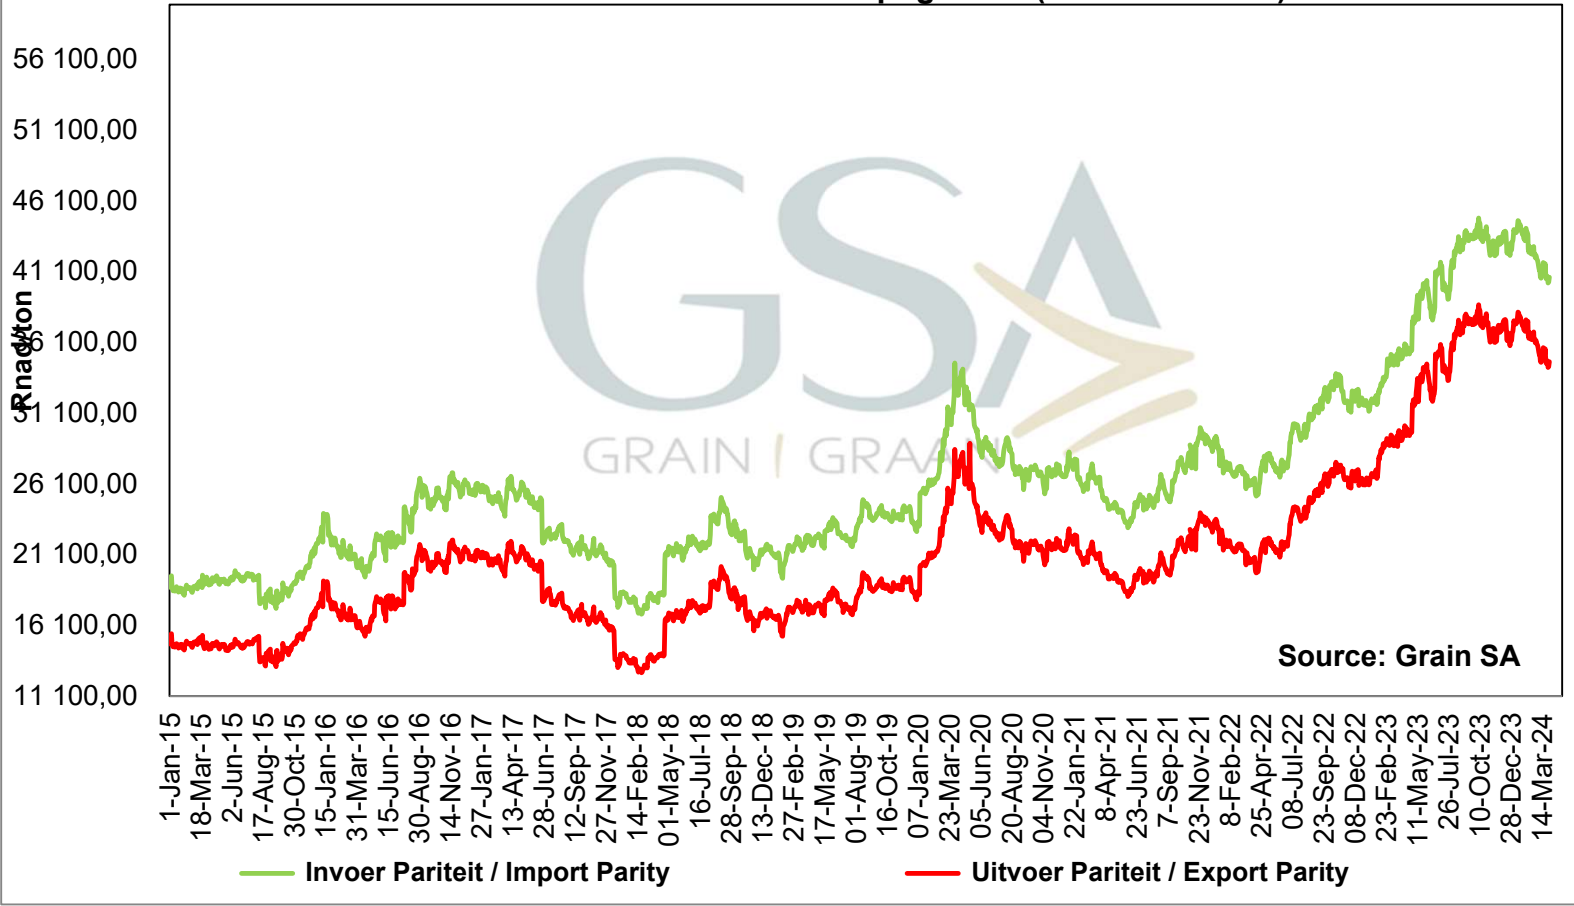

**PRICES OF BRAZILIAN SOYBEAN DELIVERED IN RANDFONTEIN
 PRYSE VAN BRASILIAANSE SOJABONE GELEWER IN RANDFONTEIN**

Source: Grain SA

**PRICES OF DERIVED SOYBEAN DELIVERED IN RANDFONTEIN
 PRYSE VAN AFGELEIDE SOJABONE GELEWER IN RANDFONTEIN**

PRICES OF SOYBEAN CRUSHING MARGIN PRYSE VAN SOJABOON PERSMARGE

Prices of Canola in the South Cape (Swellendam)

Kanolapryse in die Suid-Kaap (Swellendam)

**PRICES OF PROCESSED AND GRADED USA CHOICE GRADE GROUNDNUTS
(40/50) (RANDFONTEIN)**
**PRYSE VAN UITGEDOP EN GESORTEERDE VSA KEURGRAAD GRONDBONE
MET 'N PITGROOTTE VAN 40/50 pitgrootte (RANDFONTEIN)**