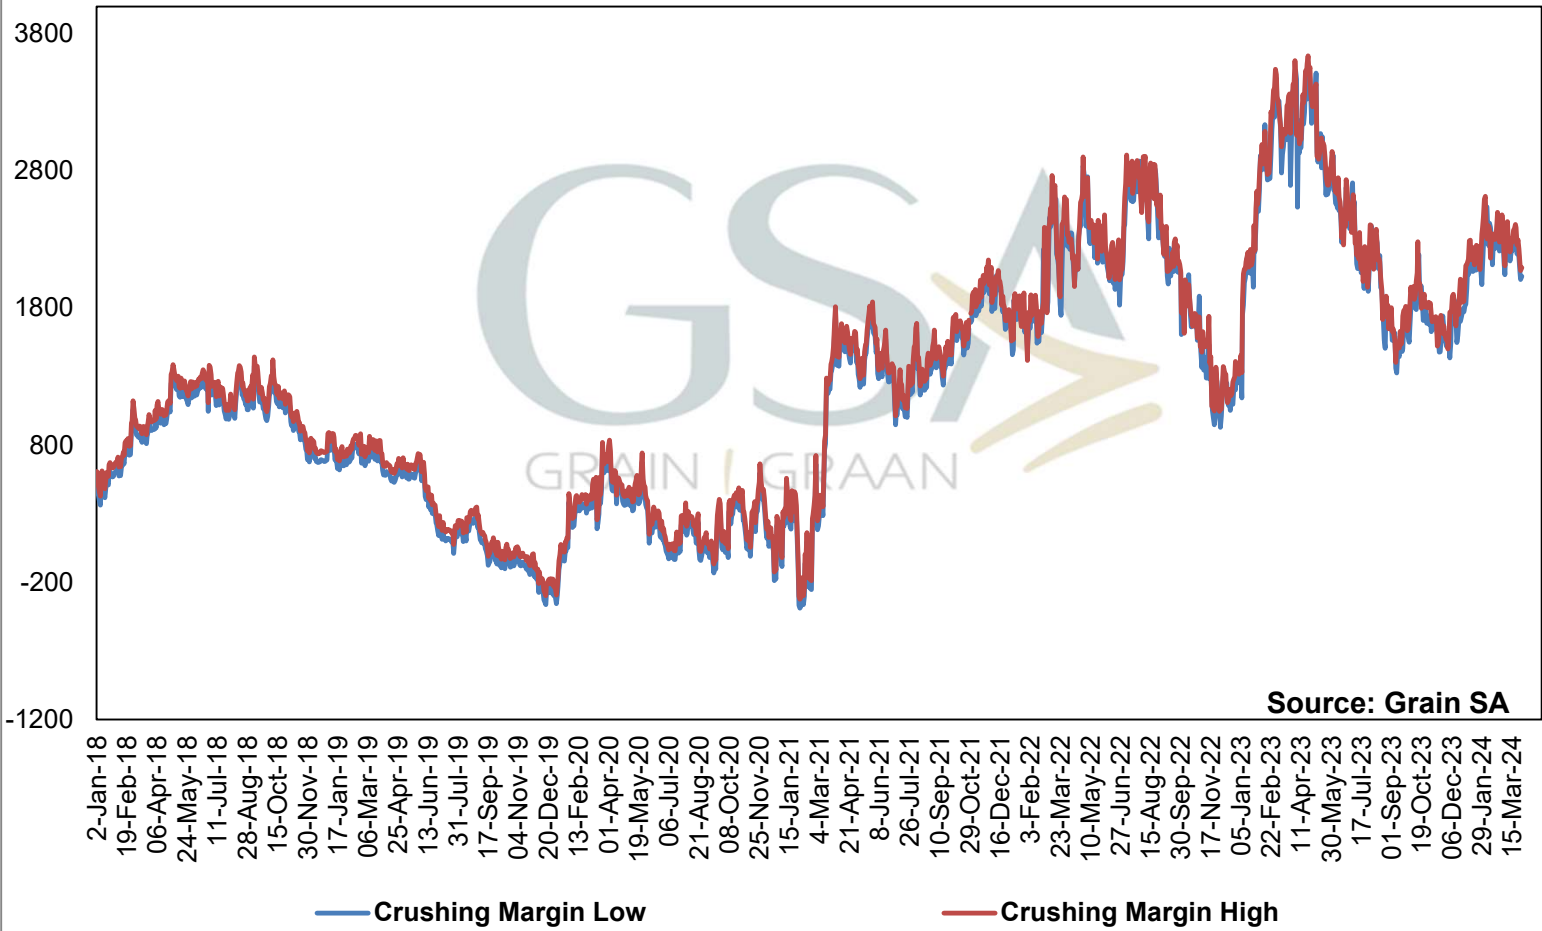

**PRICES OF BRAZILIAN SOYBEAN DELIVERED IN RANDFONTEIN
 PRYSE VAN BRASILIAANSE SOJABONE GELEWER IN RANDFONTEIN**

Source: Grain SA

**PRICES OF DERIVED SOYBEAN DELIVERED IN RANDFONTEIN
 PRYSE VAN AFGELEIDE SOJABONE GELEWER IN RANDFONTEIN**

PRICES OF SOYBEAN CRUSHING MARGIN PRYSE VAN SOJABOON PERSMARGE

Prices of Canola in the South Cape (Swellendam)

Kanolapryse in die Suid-Kaap (Swellendam)

**PRICES OF PROCESSED AND GRADED USA CHOICE GRADE GROUNDNUTS
(40/50) (RANDFONTEIN)**
**PRYSE VAN UITGEDOP EN GESORTEERDE VSA KEURGRAAD GRONDBONE
MET 'N PITGROOTTE VAN 40/50 pitgrootte (RANDFONTEIN)**