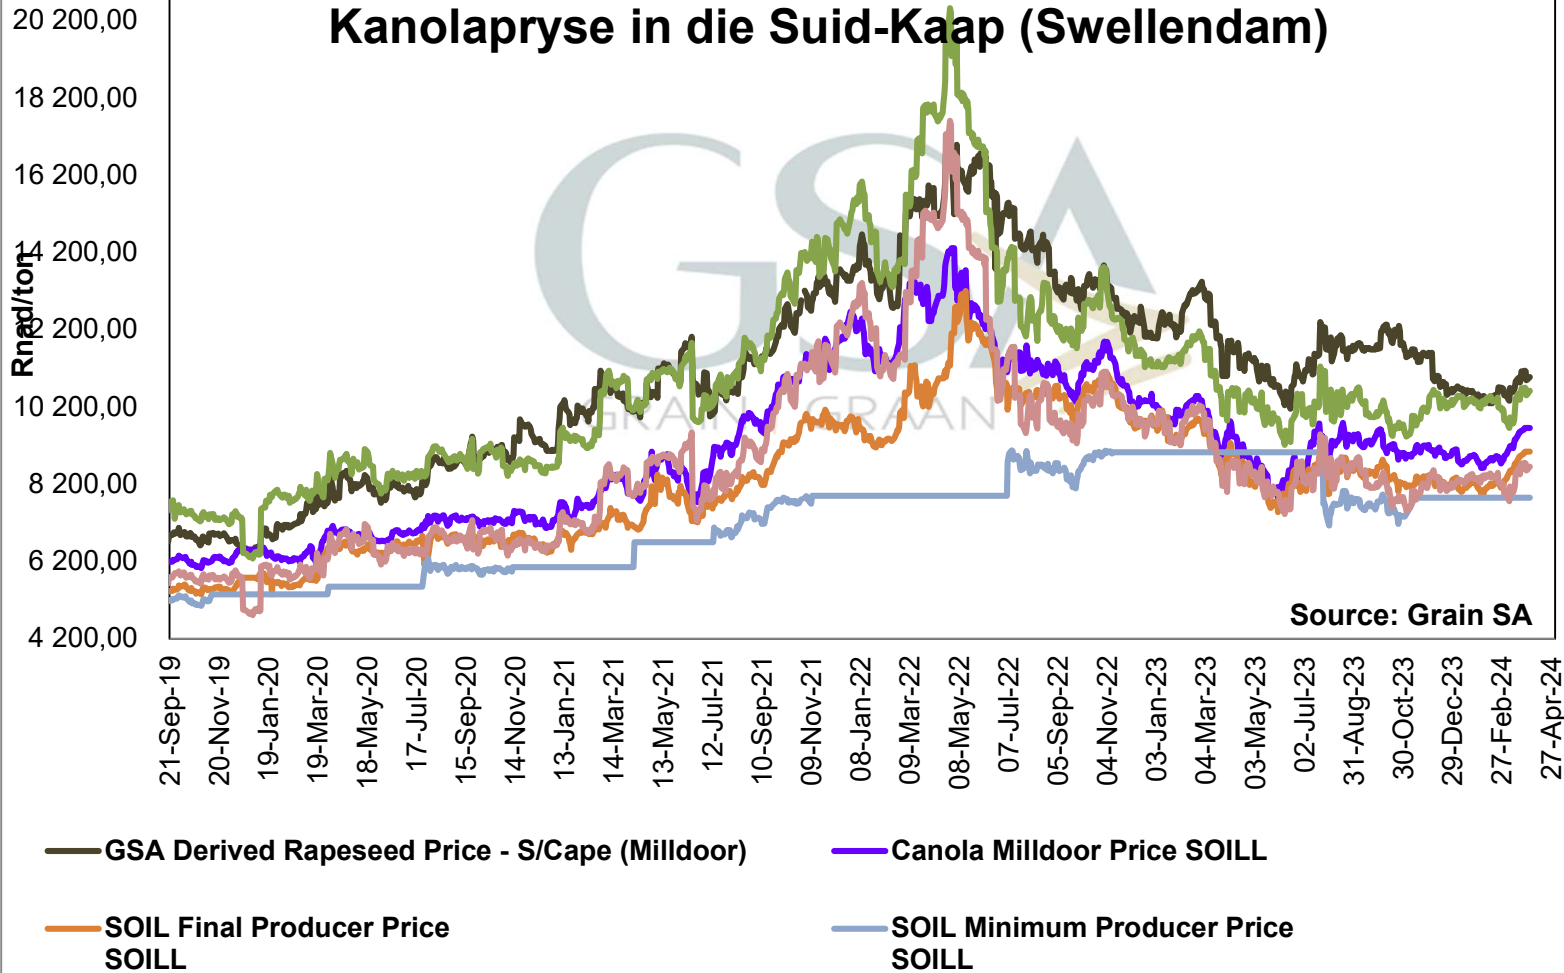

**PRICES OF BRAZILIAN SOYBEAN DELIVERED IN RANDFONTEIN
 PRYSE VAN BRASILIAANSE SOJABONE GELEWER IN RANDFONTEIN**

Source: Grain SA

**PRICES OF DERIVED SOYBEAN DELIVERED IN RANDFONTEIN
 PRYSE VAN AFGELEIDE SOJABONE GELEWER IN RANDFONTEIN**

PRICES OF SOYBEAN CRUSHING MARGIN PRYSE VAN SOJABOON PERSMARGE

Prices of Canola in the South Cape (Swellendam)

Kanolapryse in die Suid-Kaap (Swellendam)

**PRICES OF PROCESSED AND GRADED USA CHOICE GRADE GROUNDNUTS
(40/50) (RANDFONTEIN)**
**PRYSE VAN UITGEDOP EN GESORTEERDE VSA KEURGRAAD GRONDBONE
MET 'N PITGROOTTE VAN 40/50 pitgrootte (RANDFONTEIN)**