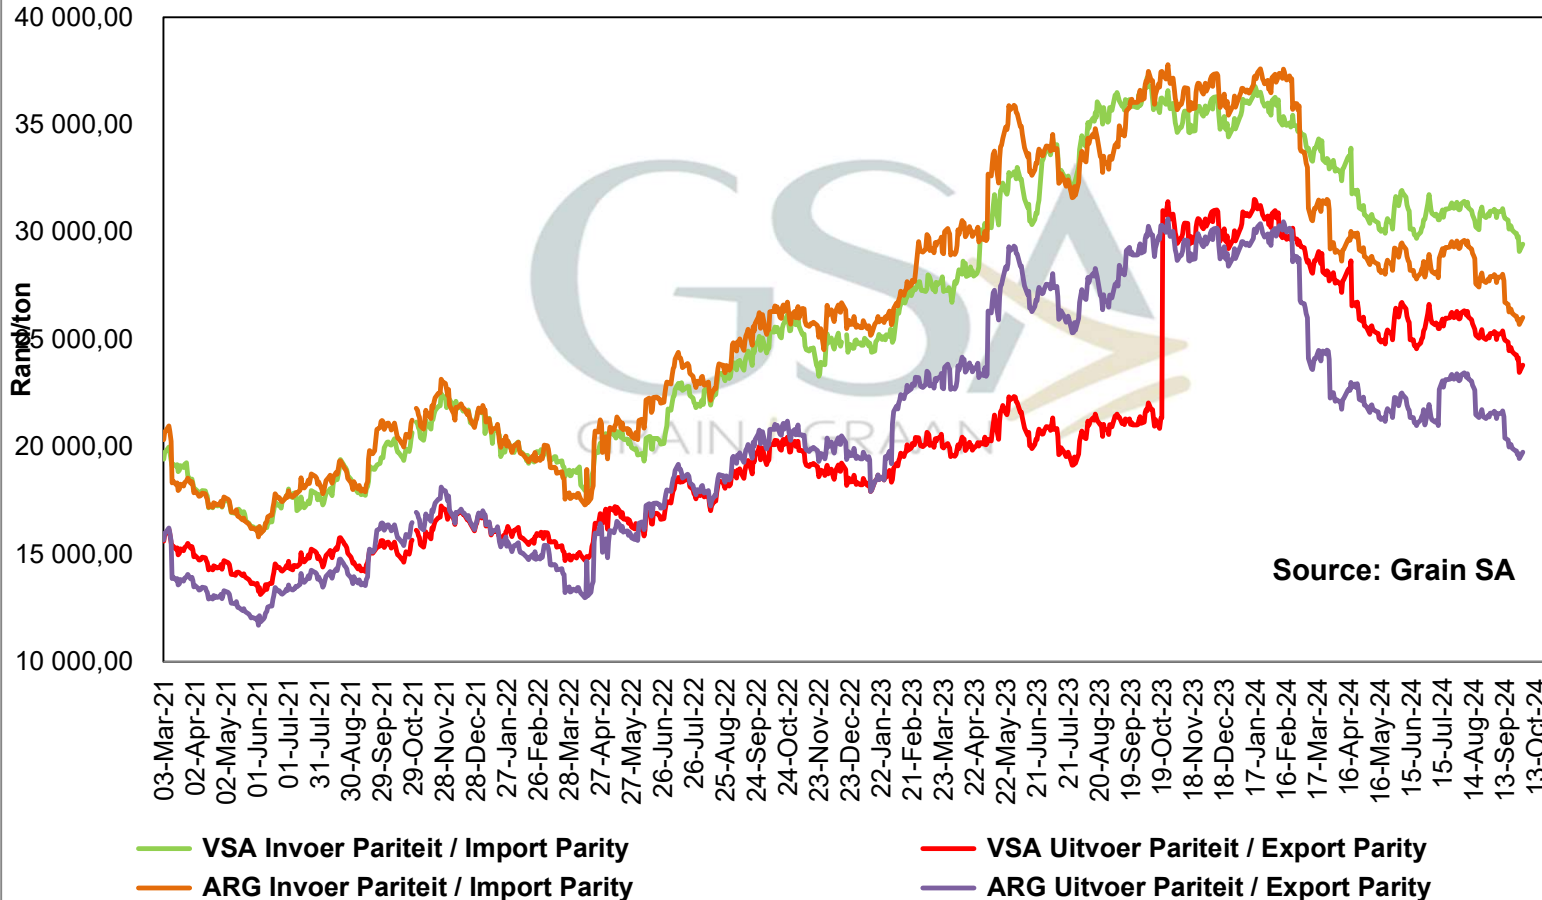

**PRICES OF ARGENTINIAN SOYBEAN SEED DELIVERED IN RANDFONTEIN
 PRYSE VAN ARGENTYNSE SOJABOON SAAD GELEWER IN RANDFONTEIN**

**PRICES OF BRAZILIAN SOYBEAN DELIVERED IN RANDFONTEIN
 PRYSE VAN BRASILIAANSE SOJABONE GELEWER IN RANDFONTEIN**

**PRICES OF DERIVED SOYBEAN DELIVERED IN RANDFONTEIN
 PRYSE VAN AFGELEIDE SOJABONE GELEWER IN RANDFONTEIN**

PRICES OF SOYBEAN CRUSHING MARGIN PRYSE VAN SOJABOON PERSMARGE

Prices of Canola in the Southern Cape (Swellendam) Kanolapryse in die Suid-Kaap (Swellendam)

**PRICES OF PROCESSED AND GRADED USA CHOICE GRADE GROUNDNUTS
(40/50) (RANDFONTEIN)**
**PRYSE VAN UITGEDOP EN GESORTEERDE VSA KEURGRAAD GRONDBONE
MET 'N PITGROOTTE VAN 40/50 pitgrootte (RANDFONTEIN)**

**PRODUCER PARITY PRICES OF PROCESSED AND GRADED CHOICE GRADE
GROUNDNUTS (40/50) PRODUSENTE PARITEITSPRYSE VAN UITGEDOPT EN
GESORTEERDE KEURGRAAD GRONDBONE MET 'N PITGROOTTE VAN 40/50**