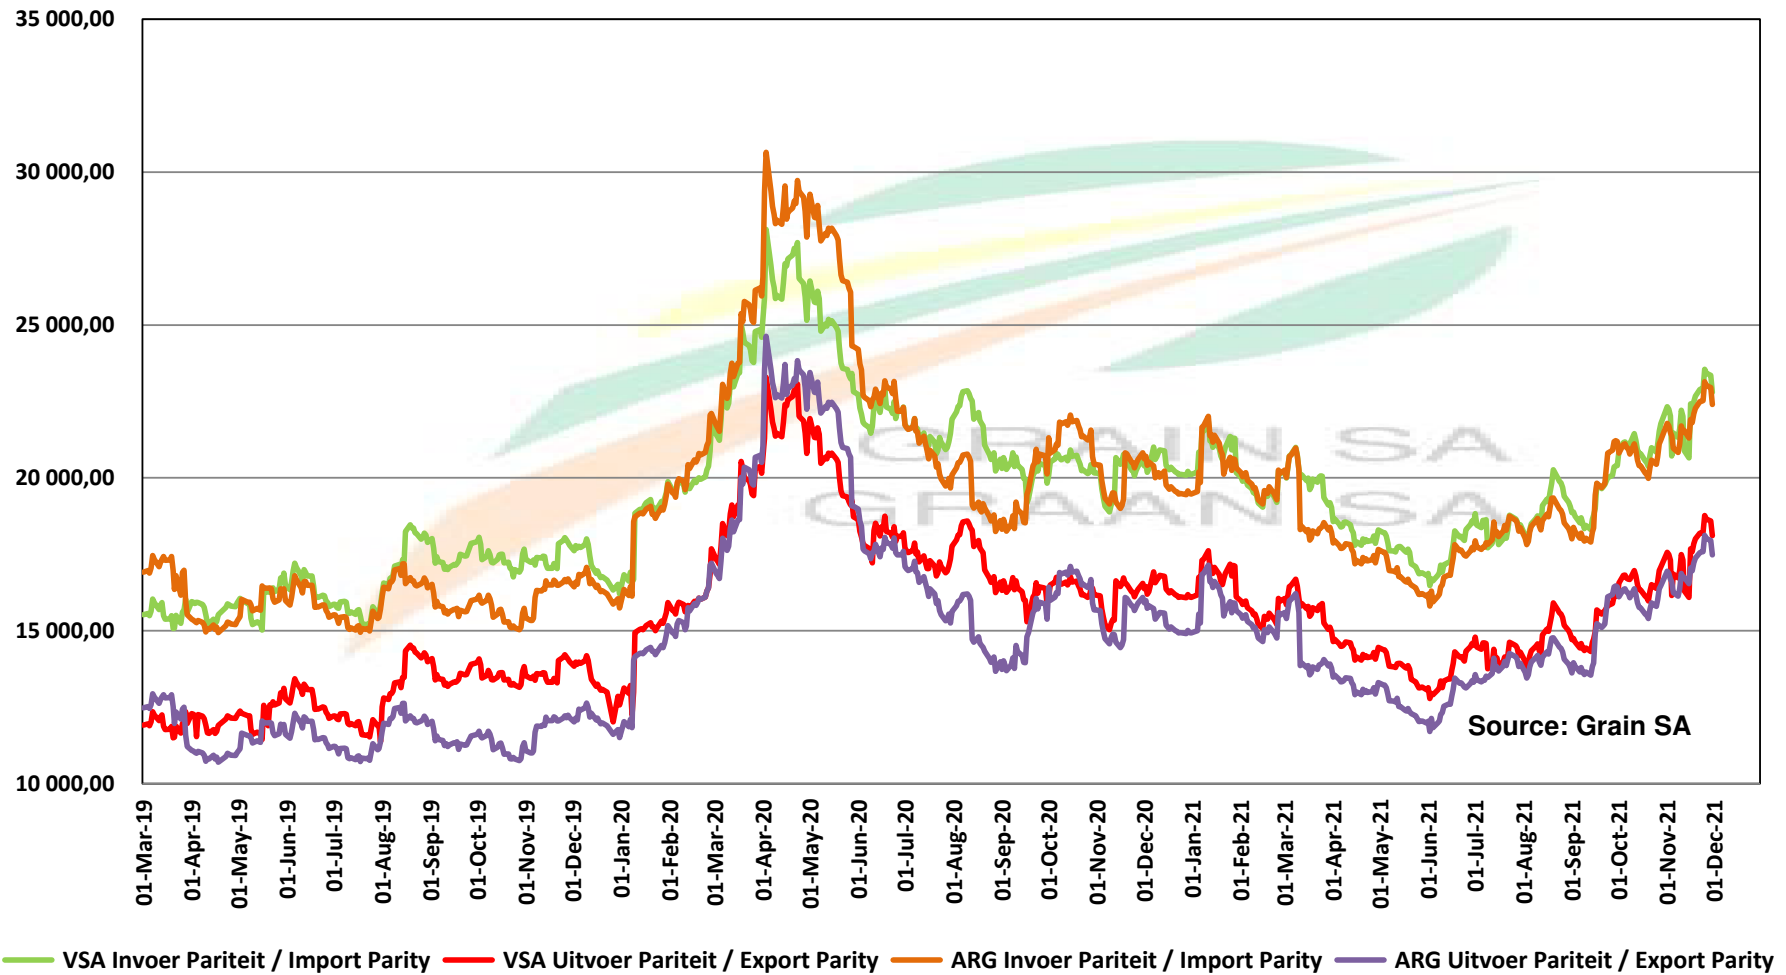

PRICES OF DERIVED SOYBEAN DELIVERED IN RANDFONTEIN PRYSE VAN AFGELEIDE SOJABONE GELEWER IN RANDFONTEIN

PRICES OF SOYBEAN CRUSHING MARGIN PRYSE VAN SOJABOON PERSMARGE

PRICES OF BRAZILIAN SOYBEAN DELIVERED IN RANDFONTEIN PRYSE VAN BRASILIAANSE SOJABONE GELEWER IN RANDFONTEIN

Source: Grain SA

Prices of Canola in the South Cape (Swellendam)
 Canolapryse in die Suid-Kaap (Swellendam)

PRICES OF PROCESSED AND GRADED USA CHOICE GRADE GROUNDNUTS (40/50) (RANDFONTEIN)
 PRYSE VAN UITGEDOP EN GESORTEERDE VSA KEURGRAAD GRONDBONE MET 'N PITGROOTTE VAN 40/50
 pitgrootte (RANDFONTEIN)

PRODUCER PARITY PRICES OF PROCESSED AND GRADED CHOICE GRADE GROUNDNUTS (40/50)
PRODSENTE PARITEITSPRYSE VAN UITGEDOPT EN GESORTEERDE KEURGRAAD GRONDBONE MET
'N PITGROOTTE VAN 40/50

PRICES OF PROCESSED AND GRADED ARGENTINEAN CHOICE GRADE GROUNDNUTS (40/50) (RANDFONTEIN)
 PRYSE VAN UITGEDOP EN GESORTEERDE ARGENTYNSSE KEURGRAADGRONDBONE MET 'N PITGROOTTE VAN
 40/50 (RANDFONTEIN)