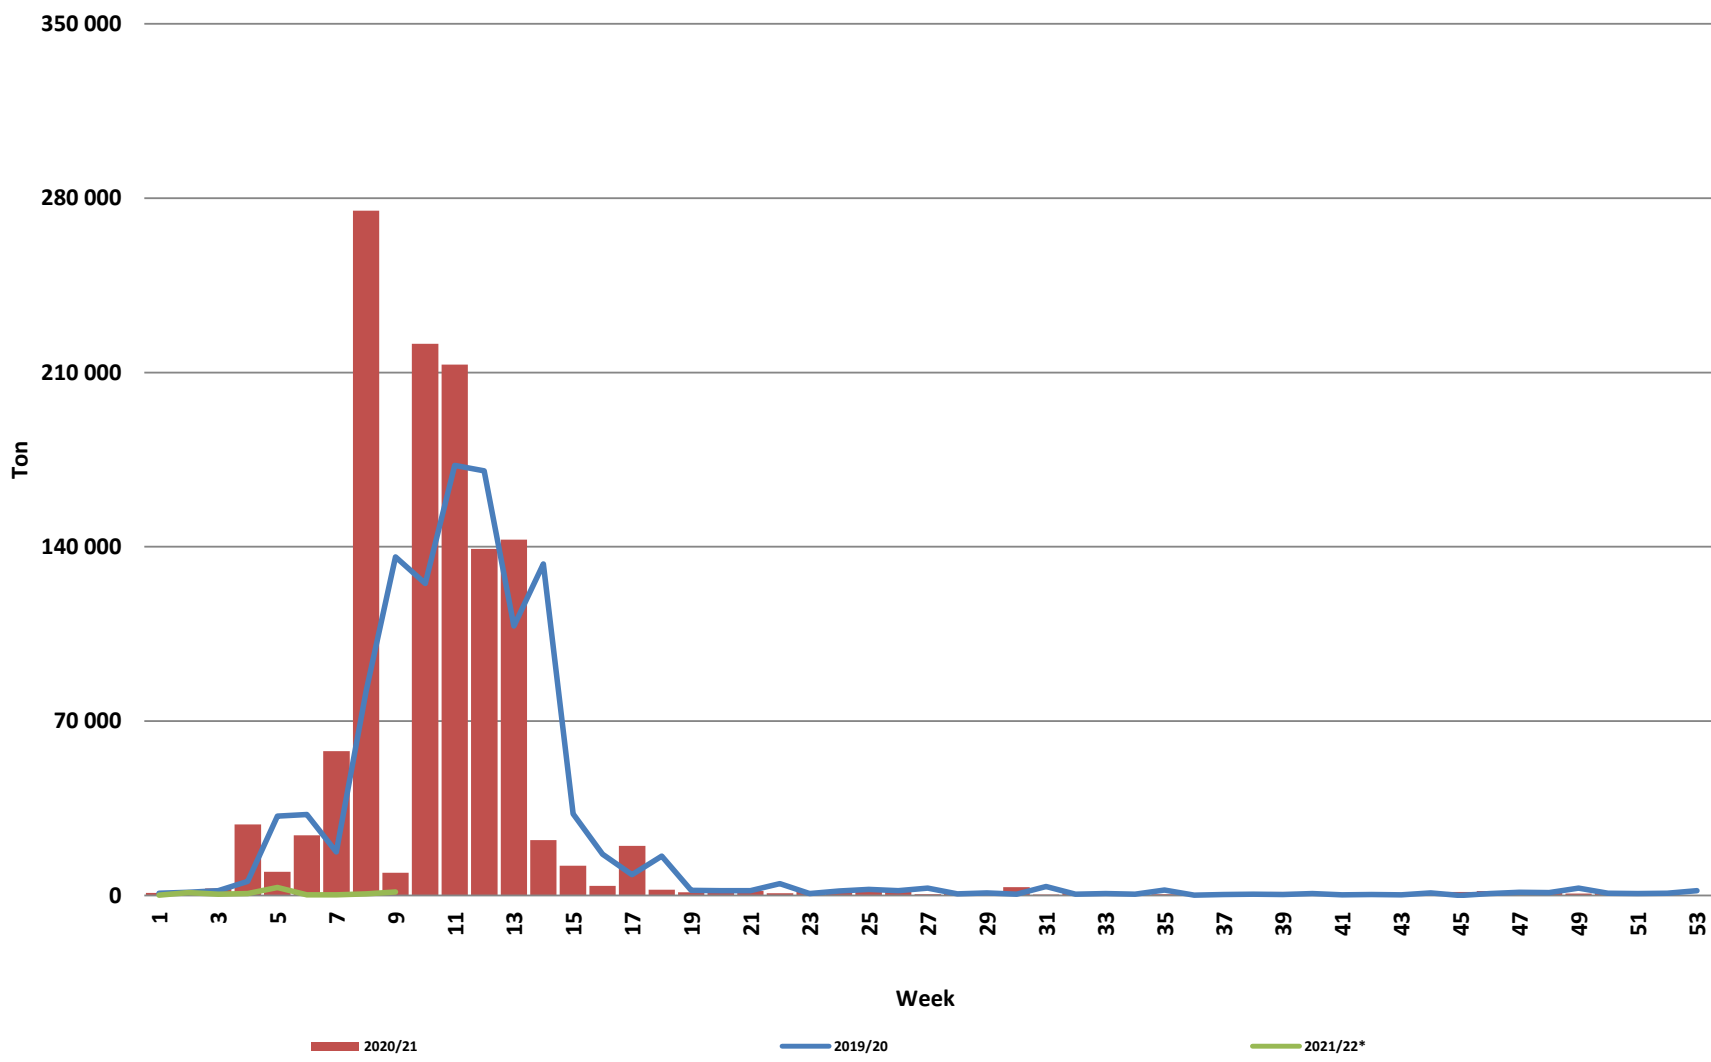

Weeklikse sojaboon lewerings (Bemarkingsjaar: Maart tot Februarie)

Weeklikse kumulatiewe Sojaboon lewerings (Bemarkingsjaar: Maart tot Februarie)

Total YTD soybean deliveries for the 2020/21 season vs previous season's