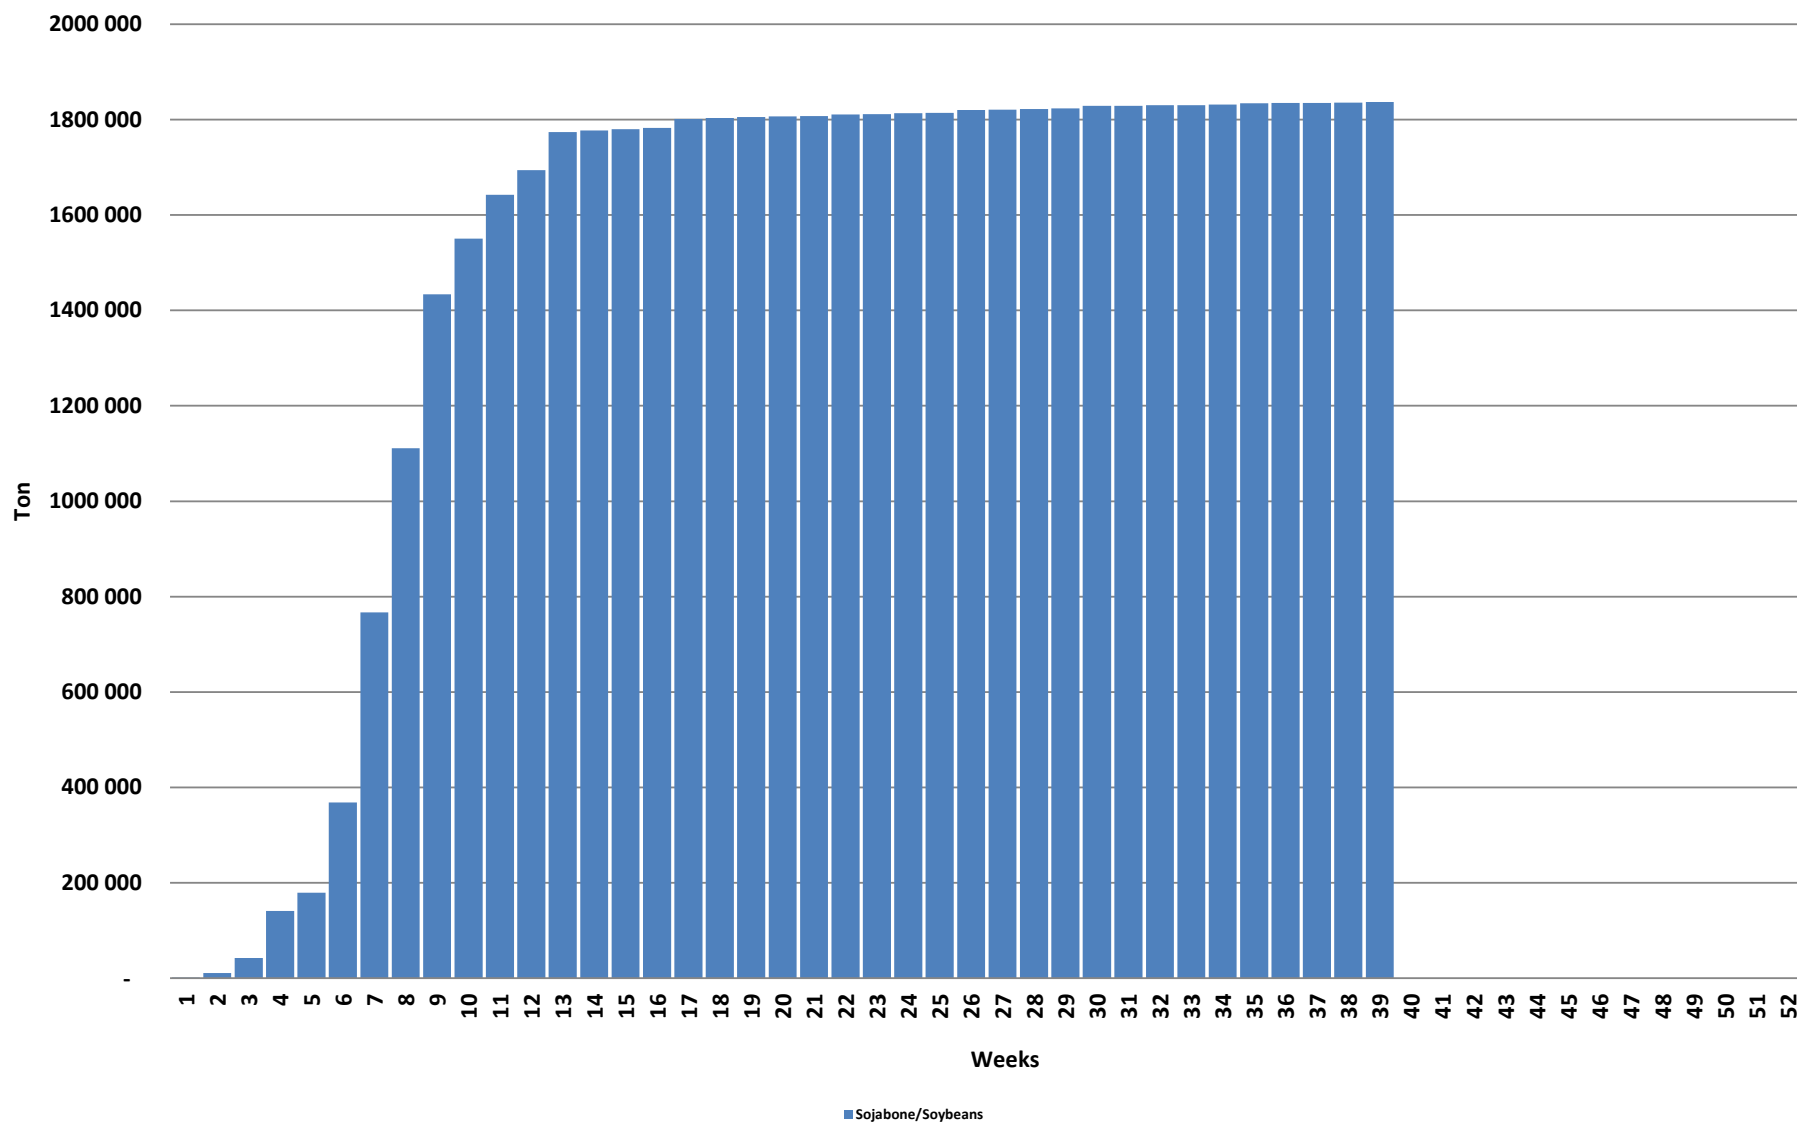

Weeklikse sojaboon lewerings (Bemarkingsjaar: Maart tot Februarie)

Weeklikse kumulatiewe Sojaboon lewerings (Bemarkingsjaar: Maart tot Februarie)

Total YTD soybean deliveries for the 2020/21 season vs previous season's