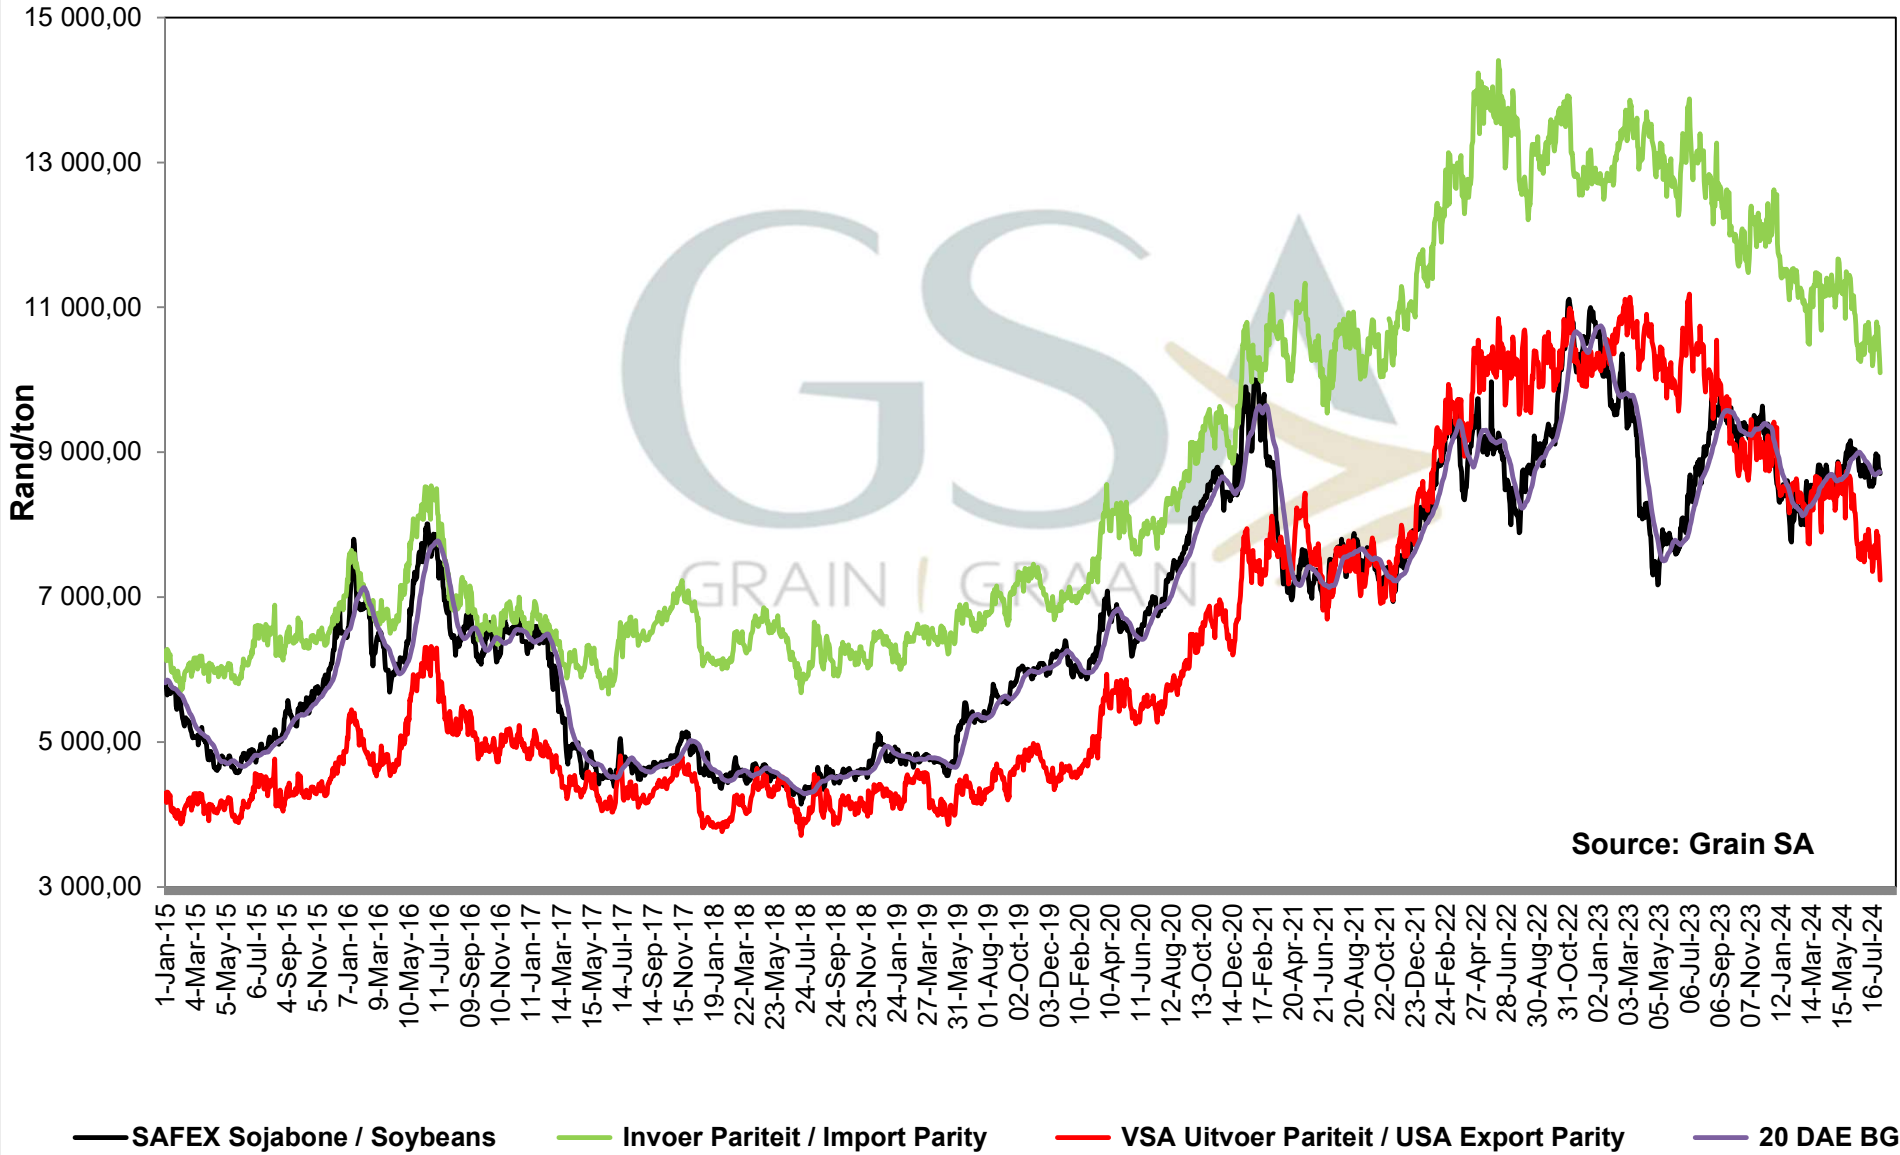

PRICES OF EU SUNFLOWER SEED DELIVERED IN RANDFONTEIN PRYSE VAN EU SONNEBLOMSAAD GELEWER IN RANDFONTEIN

Source: Grain SA

— SAFEX Sonneblom / Sunflower
 — Invoer Pariteit / Import Parity
 — Uitvoer Pariteit / Export Parity
 — Afgeleide sonneblomprys (olie & koek) / Derived sunflowerprice (oil & cake)

PRICES OF WHOLE SOYBEANS DELIVERED IN RANDFONTEIN PRYSE VAN HEEL SOJABONE GELEWER IN RANDFONTEIN

Source: Grain SA

— SAFEX Sojabone / Soybeans

— Argentiniese Invoer Pariteit / Argentinian Import Parity

— Brazil Uitvoer Pariteit / Brazilian Export Parity

— Argentiniese Uitvoer Pariteit / Argentinian Export Parity

— Brazil Invoer Pariteit / Brazil Import Parity

**PRICES OF SOYBEAN SEED DELIVERED IN RANDFONTEIN
 PRYSE VAN SOJABOONSAAD GELEWER IN RANDFONTEIN**