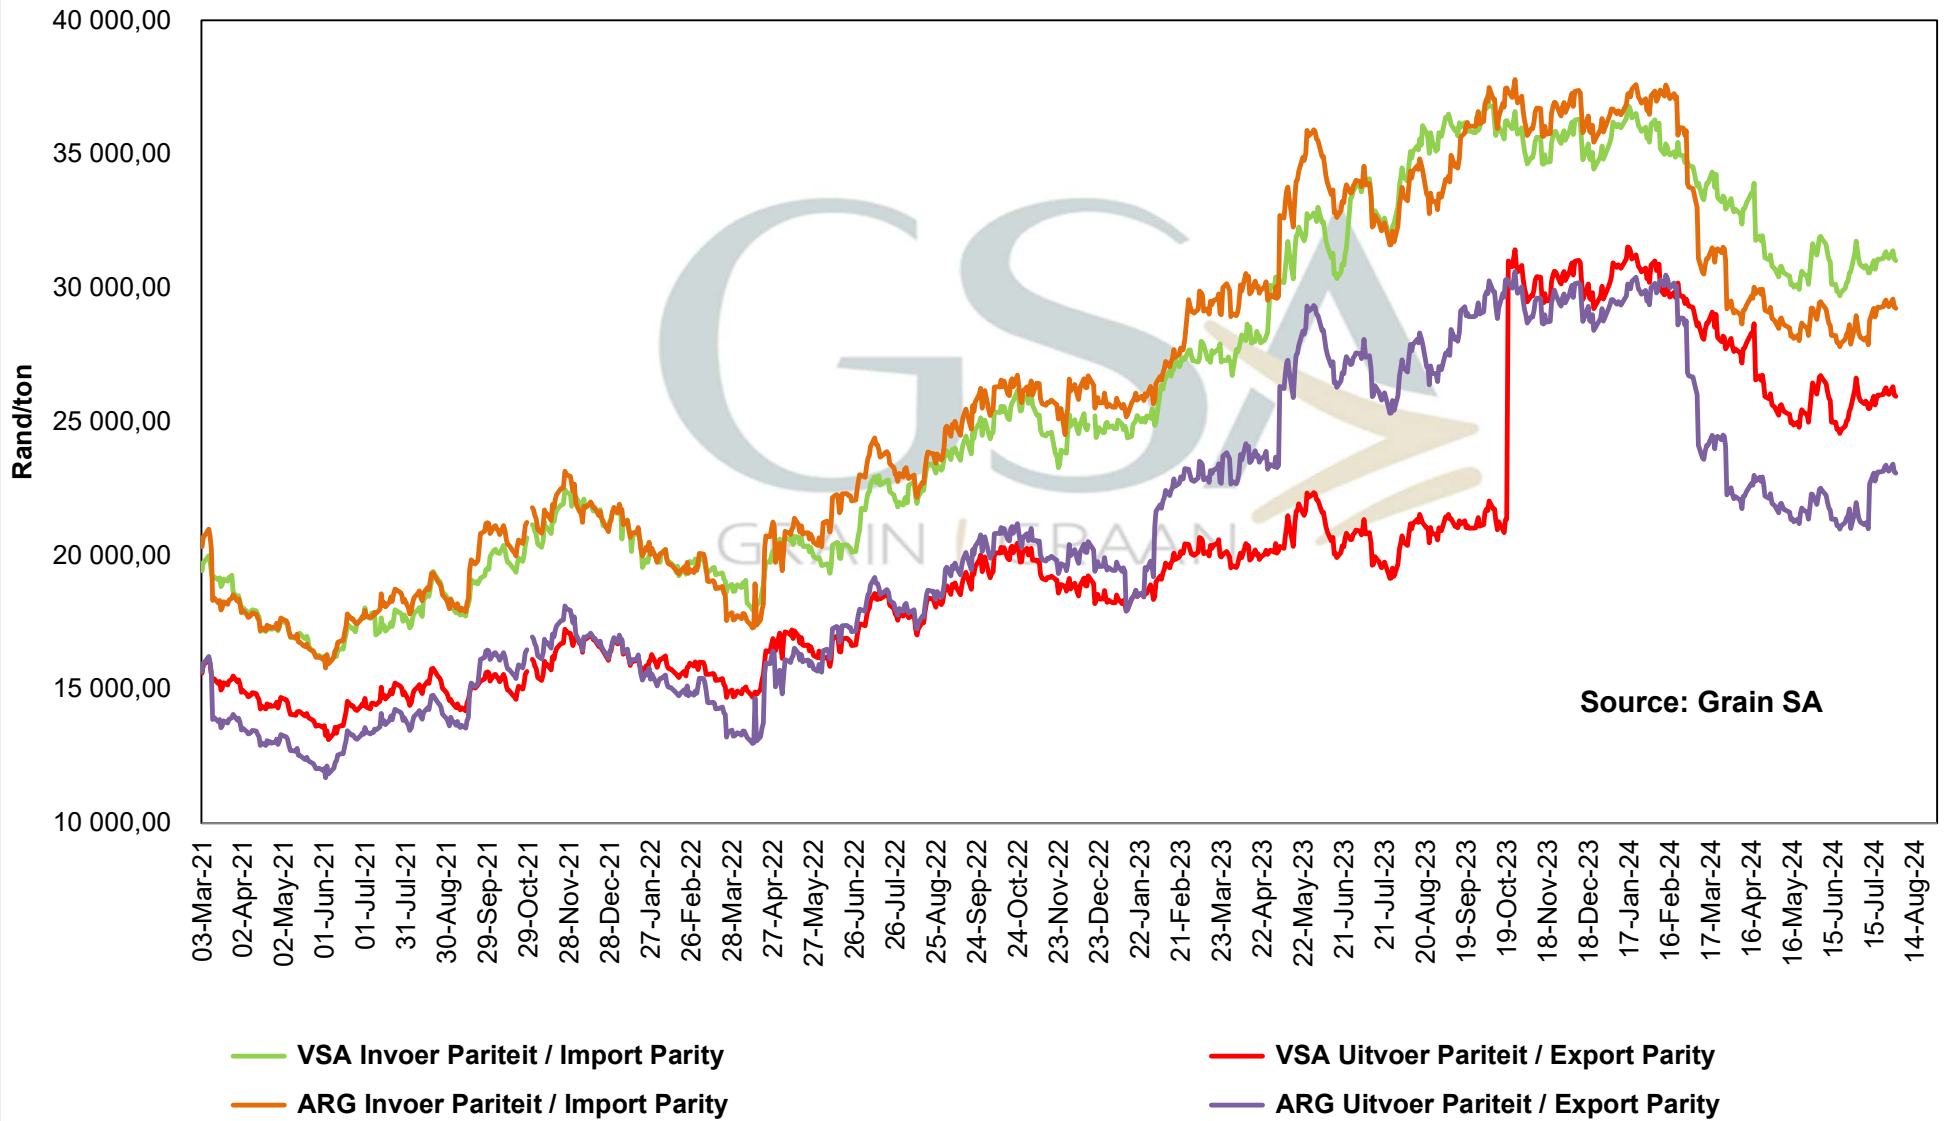

— Argentiniese Uitvoer Pariteit / Argentinian Export Parity

— Brazil Invoer Pariteit / Brazil Import Parity

**PRICES OF SOYBEAN SEED DELIVERED IN RANDFONTEIN
 PRYSE VAN SOJABOONSAAD GELEWER IN RANDFONTEIN**

PRICES OF DERIVED SOYBEAN DELIVERED IN RANDFONTEIN PRYSE VAN AFGELEIDE SOJABONE GELEWER IN RANDFONTEIN

PRICES OF SOYBEAN CRUSHING MARGIN PRYSE VAN SOJABOON PERSMARGE

Prices of Canola in the Southern Cape (Swellendam) Kanolapryse in die Suid-Kaap (Swellendam)

**PRICES OF PROCESSED AND GRADED USA CHOICE GRADE GROUNDNUTS (40/50)
(RANDFONTEIN)
PRYSE VAN UITGEDOP EN GESORTEERDE VSA KEURGRAAD GRONDBONE MET 'N PITGROOTTE
VAN 40/50 pitgrootte (RANDFONTEIN)**

**PRODUCER PARITY PRICES OF PROCESSED AND GRADED CHOICE GRADE GROUNDNUTS (40/50)
 PRODUSENTE PARITEITSPRYSE VAN UITGEDOPTE EN GESORTEERDE KEURGRAAD GRONDBONE
 MET 'N PITGROOTTE VAN 40/50**