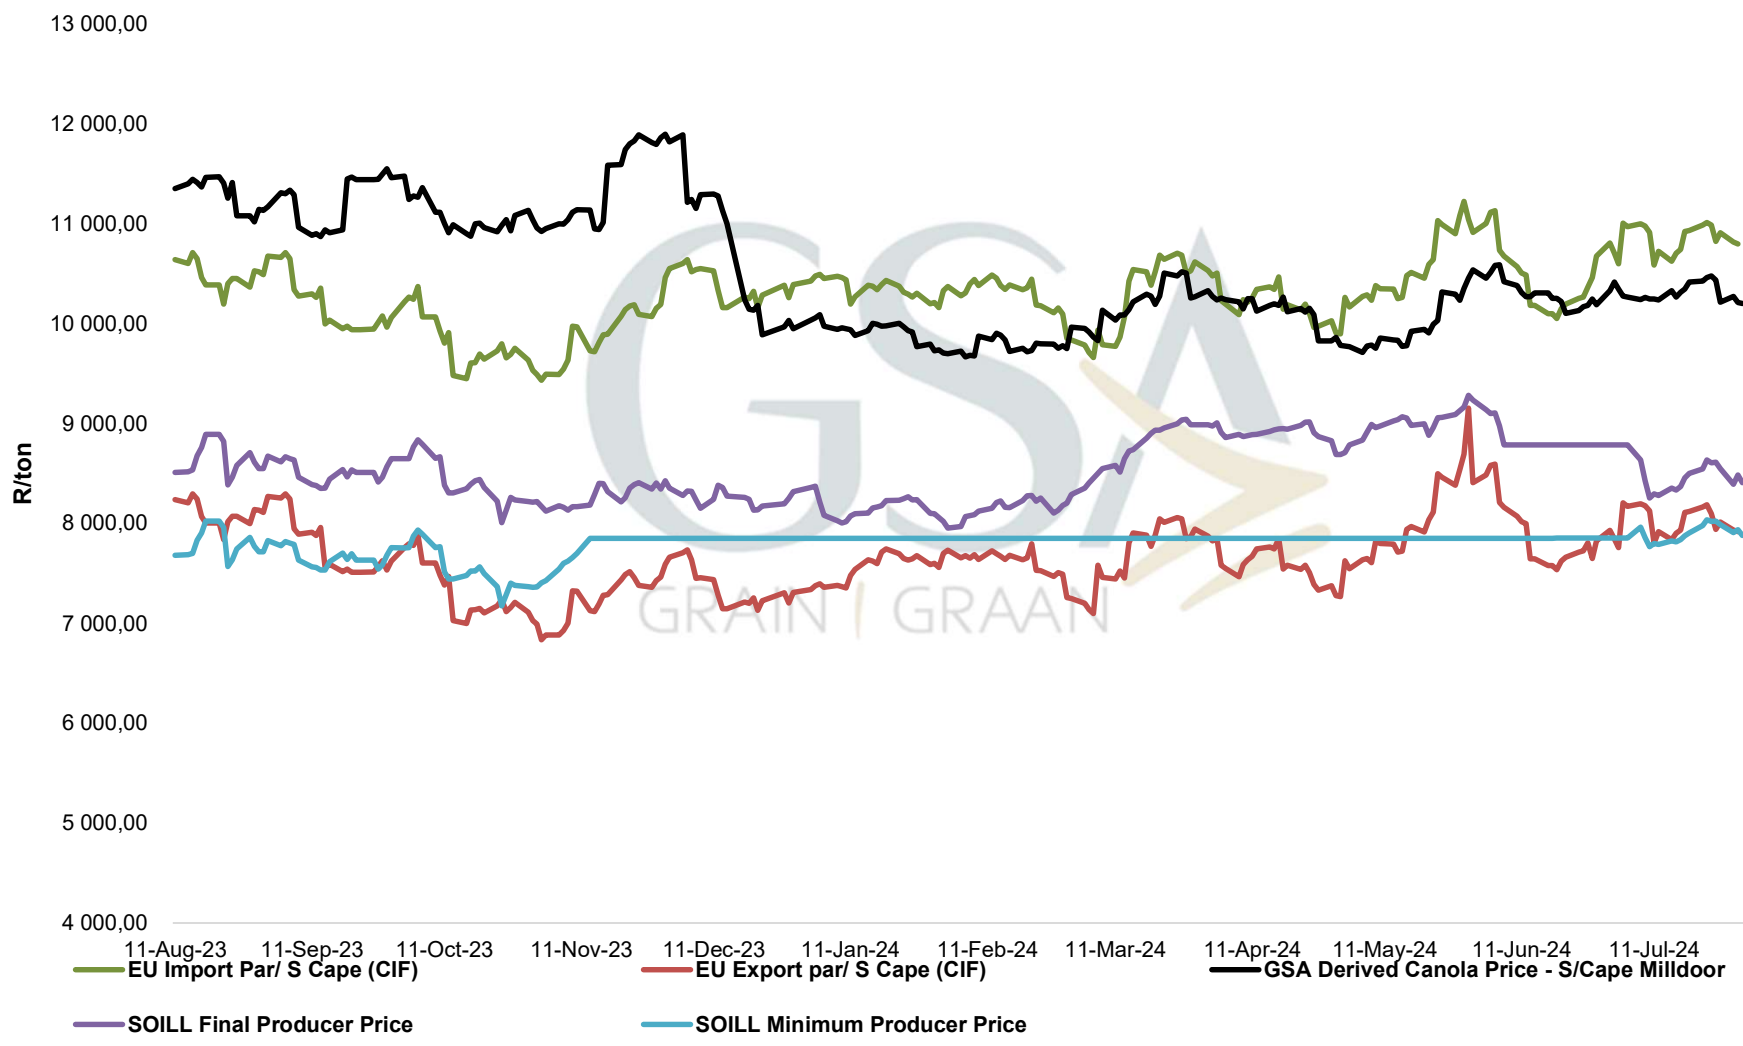

PRICES OF WHOLE SOYBEANS DELIVERED IN RANDFONTEIN PRYSE VAN HEEL SOJABONE GELEWER IN RANDFONTEIN

Source: Grain SA

— SAFEX Sojabone / Soybeans

— Argentiniese Invoer Pariteit / Argentinian Import Parity

— Brazil Uitvoer Pariteit / Brazilian Export Parity

— Argentiniese Uitvoer Pariteit / Argentinian Export Parity

— Brazil Invoer Pariteit / Brazil Import Parity

**PRICES OF SOYBEAN SEED DELIVERED IN RANDFONTEIN
 PRYSE VAN SOJABOONSAAD GELEWER IN RANDFONTEIN**

**PRICES OF ARGENTINIAN SOYBEAN SEED DELIVERED IN RANDFONTEIN
PRYSE VAN ARGENTYNSE SOJABOON SAAD GELEWER IN RANDFONTEIN**

**PRICES OF BRAZILIAN SOYBEAN DELIVERED IN RANDFONTEIN
PRYSE VAN BRASILIAANSE SOJABONE GELEWER IN RANDFONTEIN**

**PRICES OF PROCESSED AND GRADED USA CHOICE GRADE GROUNDNUTS (40/50)
(RANDFONTEIN)
PRYSE VAN UITGEDOP EN GESORTEERDE VSA KEURGRAAD GRONDBONE MET 'N PITGROOTTE
VAN 40/50 pitgrootte (RANDFONTEIN)**

**PRODUCER PARITY PRICES OF PROCESSED AND GRADED CHOICE GRADE GROUNDNUTS (40/50)
 PRODUSENTE PARITEITSPRYSE VAN UITGEDOPTE EN GESORTEERDE KEURGRAAD GRONDBONE
 MET 'N PITGROOTTE VAN 40/50**