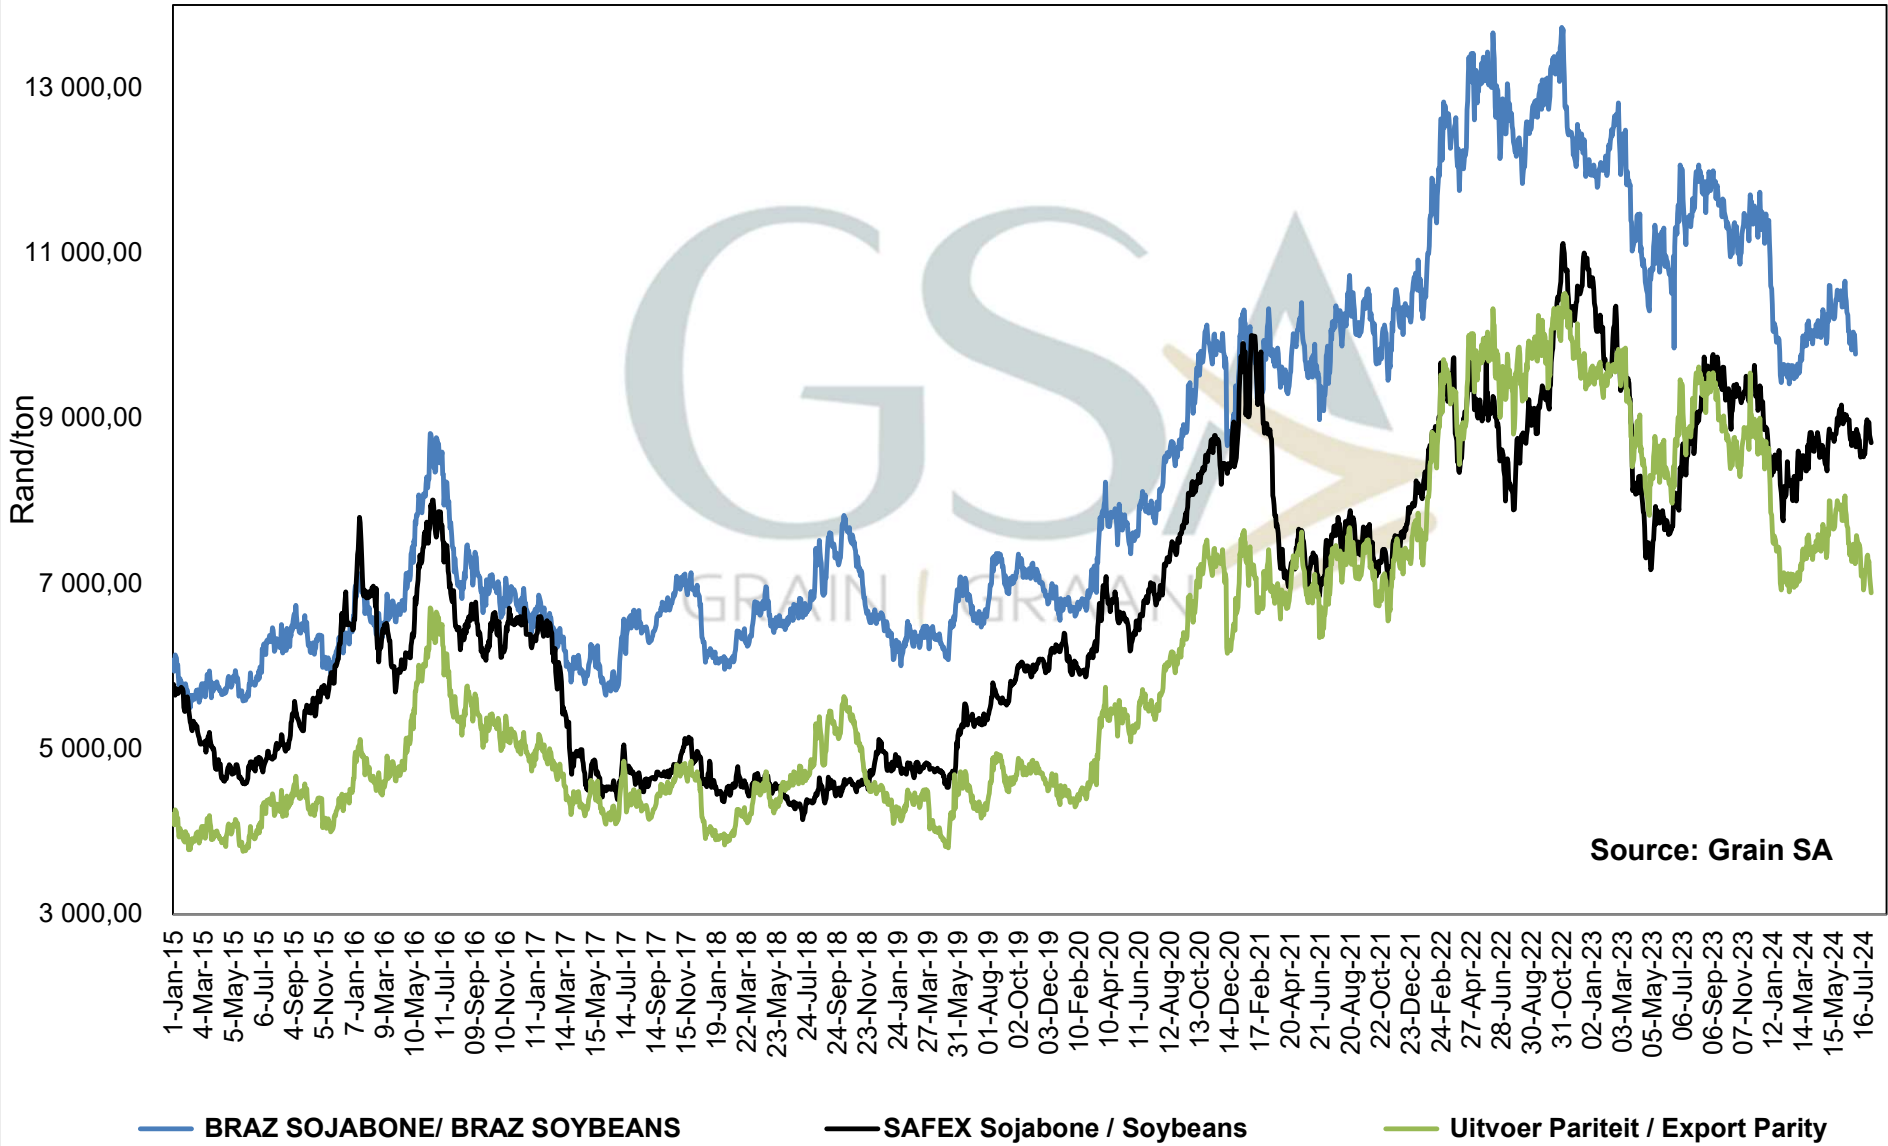

**PRICES OF BRAZILIAN SOYBEAN DELIVERED IN RANDFONTEIN
PRYSE VAN BRASILIAANSE SOJABONE GELEWER IN RANDFONTEIN**