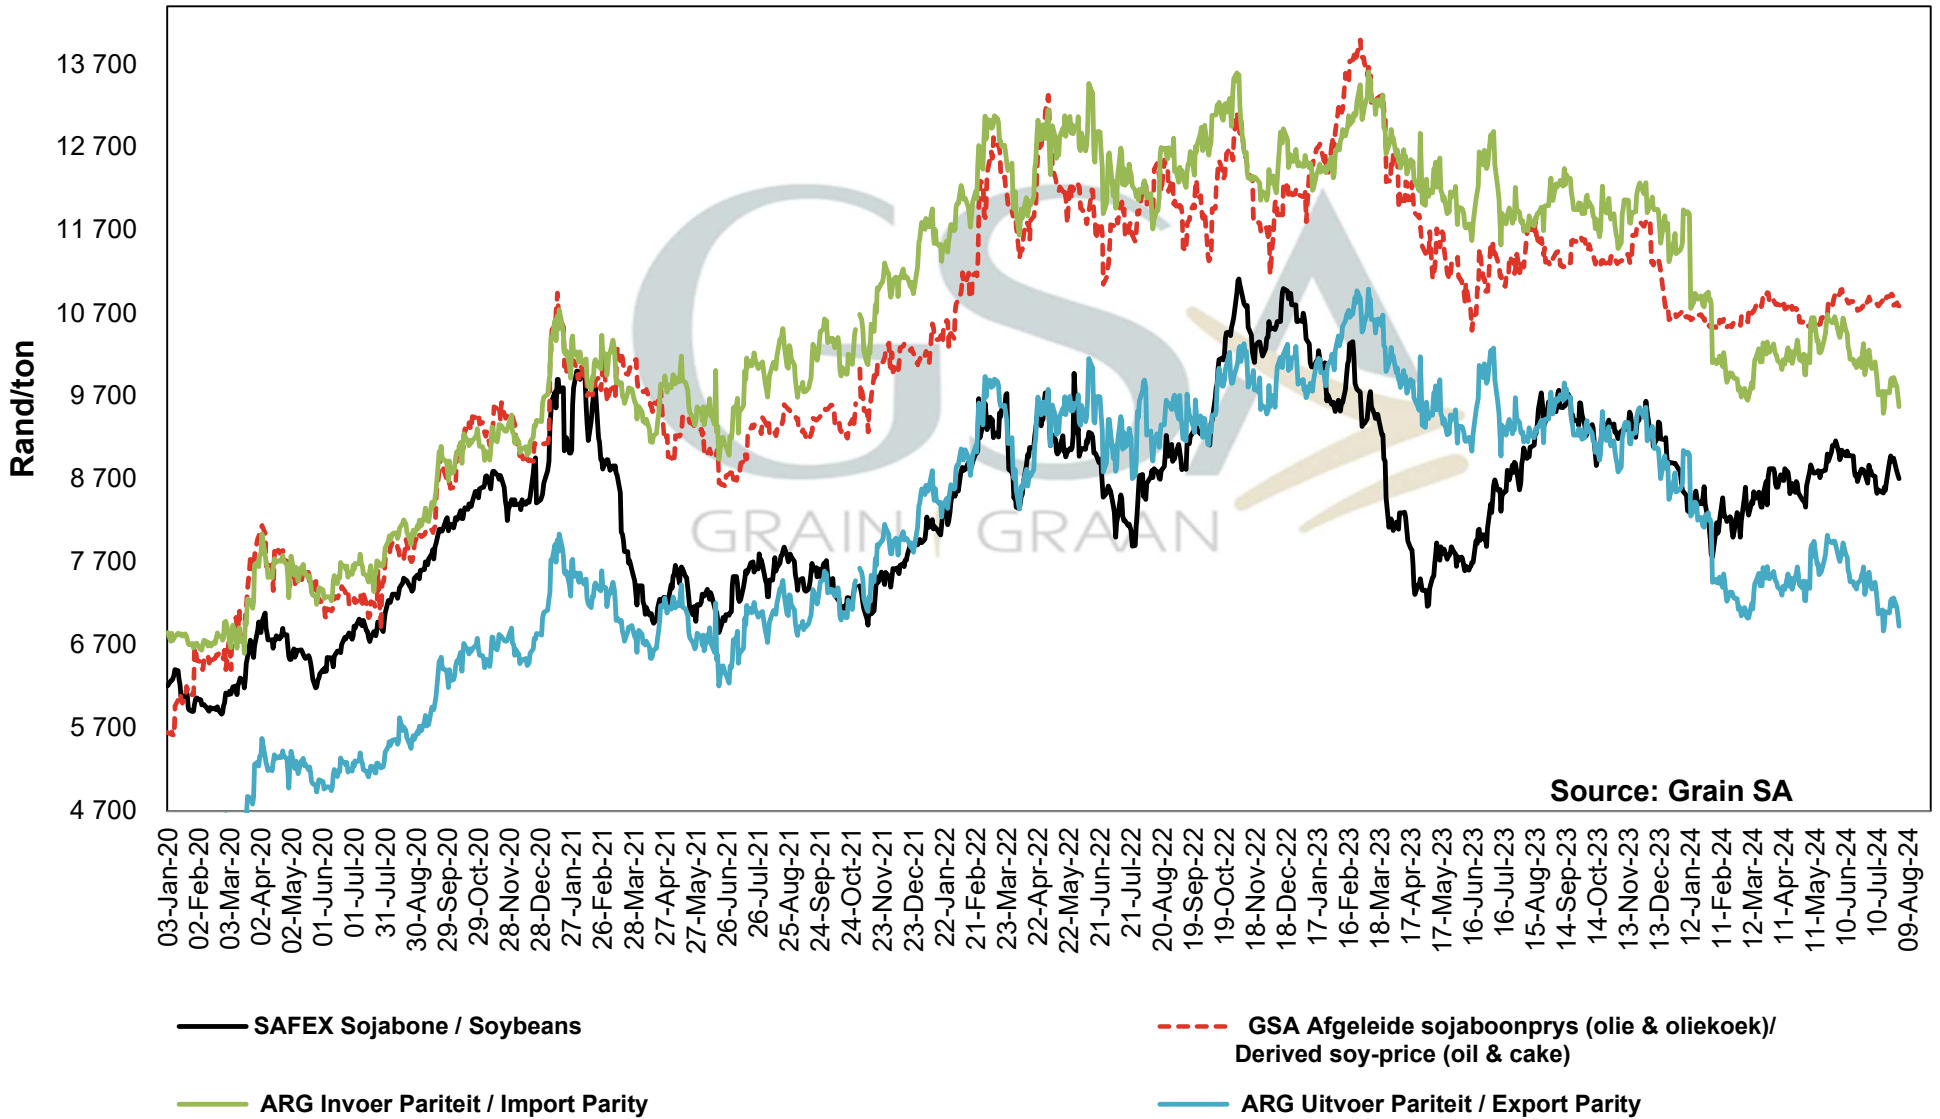

PRICES OF DERIVED SOYBEAN DELIVERED IN RANDFONTEIN PRYSE VAN AFGELEIDE SOJABONE GELEWER IN RANDFONTEIN