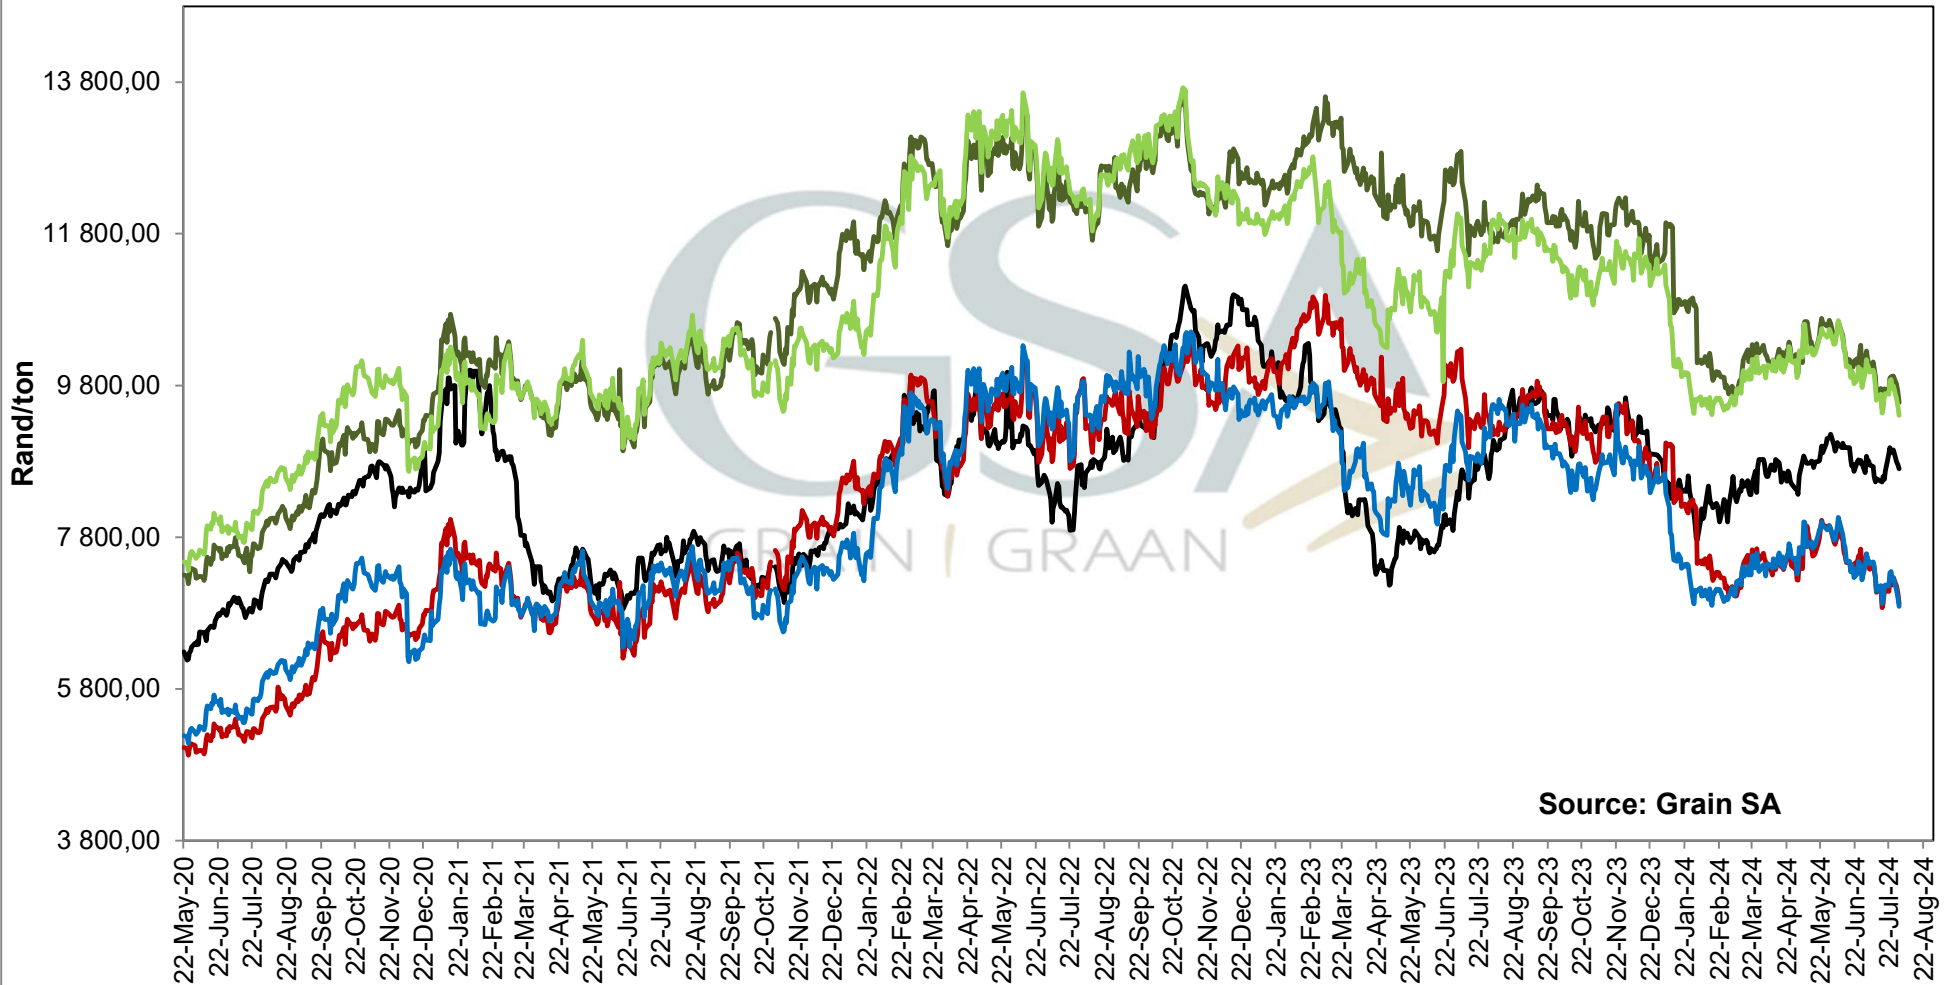

PRICES OF EU SUNFLOWER SEED DELIVERED IN RANDFONTEIN PRYSE VAN EU SONNEBLOMSAAD GELEWER IN RANDFONTEIN

Source: Grain SA

— SAFEX Sonneblom / Sunflower
 — Invoer Pariteit / Import Parity
 — Uitvoer Pariteit / Export Parity
 — Afgeleide sonneblomprys (olie & koek) / Derived sunflowerprice (oil & cake)

PRICES OF WHOLE SOYBEANS DELIVERED IN RANDFONTEIN PRYSE VAN HEEL SOJABONE GELEWER IN RANDFONTEIN

Source: Grain SA

— SAFEX Sojabone / Soybeans

— Argentiniese Invoer Pariteit / Argentinian Import Parity

— Brazil Uitvoer Pariteit / Brazilian Export Parity

— Argentiniese Uitvoer Pariteit / Argentinian Export Parity

— Brazil Invoer Pariteit / Brazil Import Parity

**PRICES OF SOYBEAN SEED DELIVERED IN RANDFONTEIN
 PRYSE VAN SOJABOONSAAD GELEWER IN RANDFONTEIN**