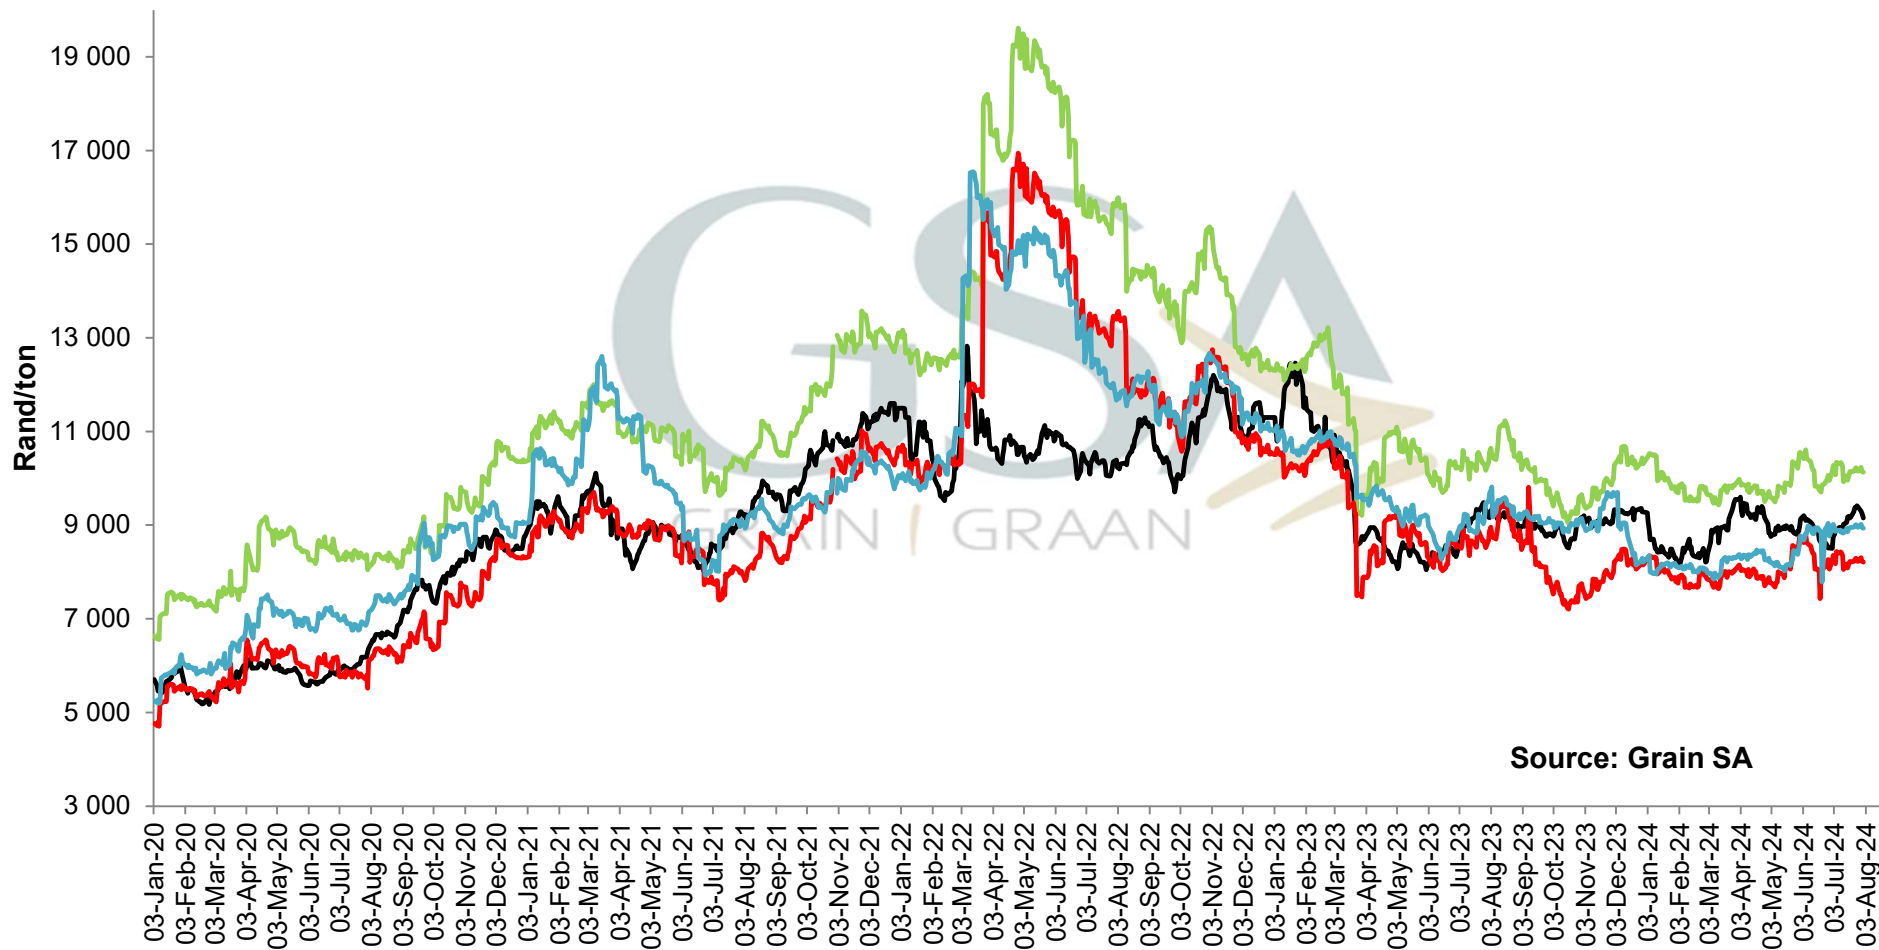

PRICES OF EU SUNFLOWER SEED DELIVERED IN RANDFONTEIN PRYSE VAN EU SONNEBLOMSAAD GELEWER IN RANDFONTEIN

Source: Grain SA

— SAFEX Sonneblom / Sunflower
 — Invoer Pariteit / Import Parity
 — Uitvoer Pariteit / Export Parity
 — Afgeleide sonneblomprys (olie & koek) / Derived sunflowerprice (oil & cake)

PRICES OF WHOLE SOYBEANS DELIVERED IN RANDFONTEIN PRYSE VAN HEEL SOJABONE GELEWER IN RANDFONTEIN

Source: Grain SA

— SAFEX Sojabone / Soybeans

— Argentiniese Invoer Pariteit / Argentinian Import Parity

— Brazil Uitvoer Pariteit / Brazilian Export Parity

— Argentiniese Uitvoer Pariteit / Argentinian Export Parity

— Brazil Invoer Pariteit / Brazil Import Parity

**PRICES OF SOYBEAN SEED DELIVERED IN RANDFONTEIN
 PRYSE VAN SOJABOONSAAD GELEWER IN RANDFONTEIN**