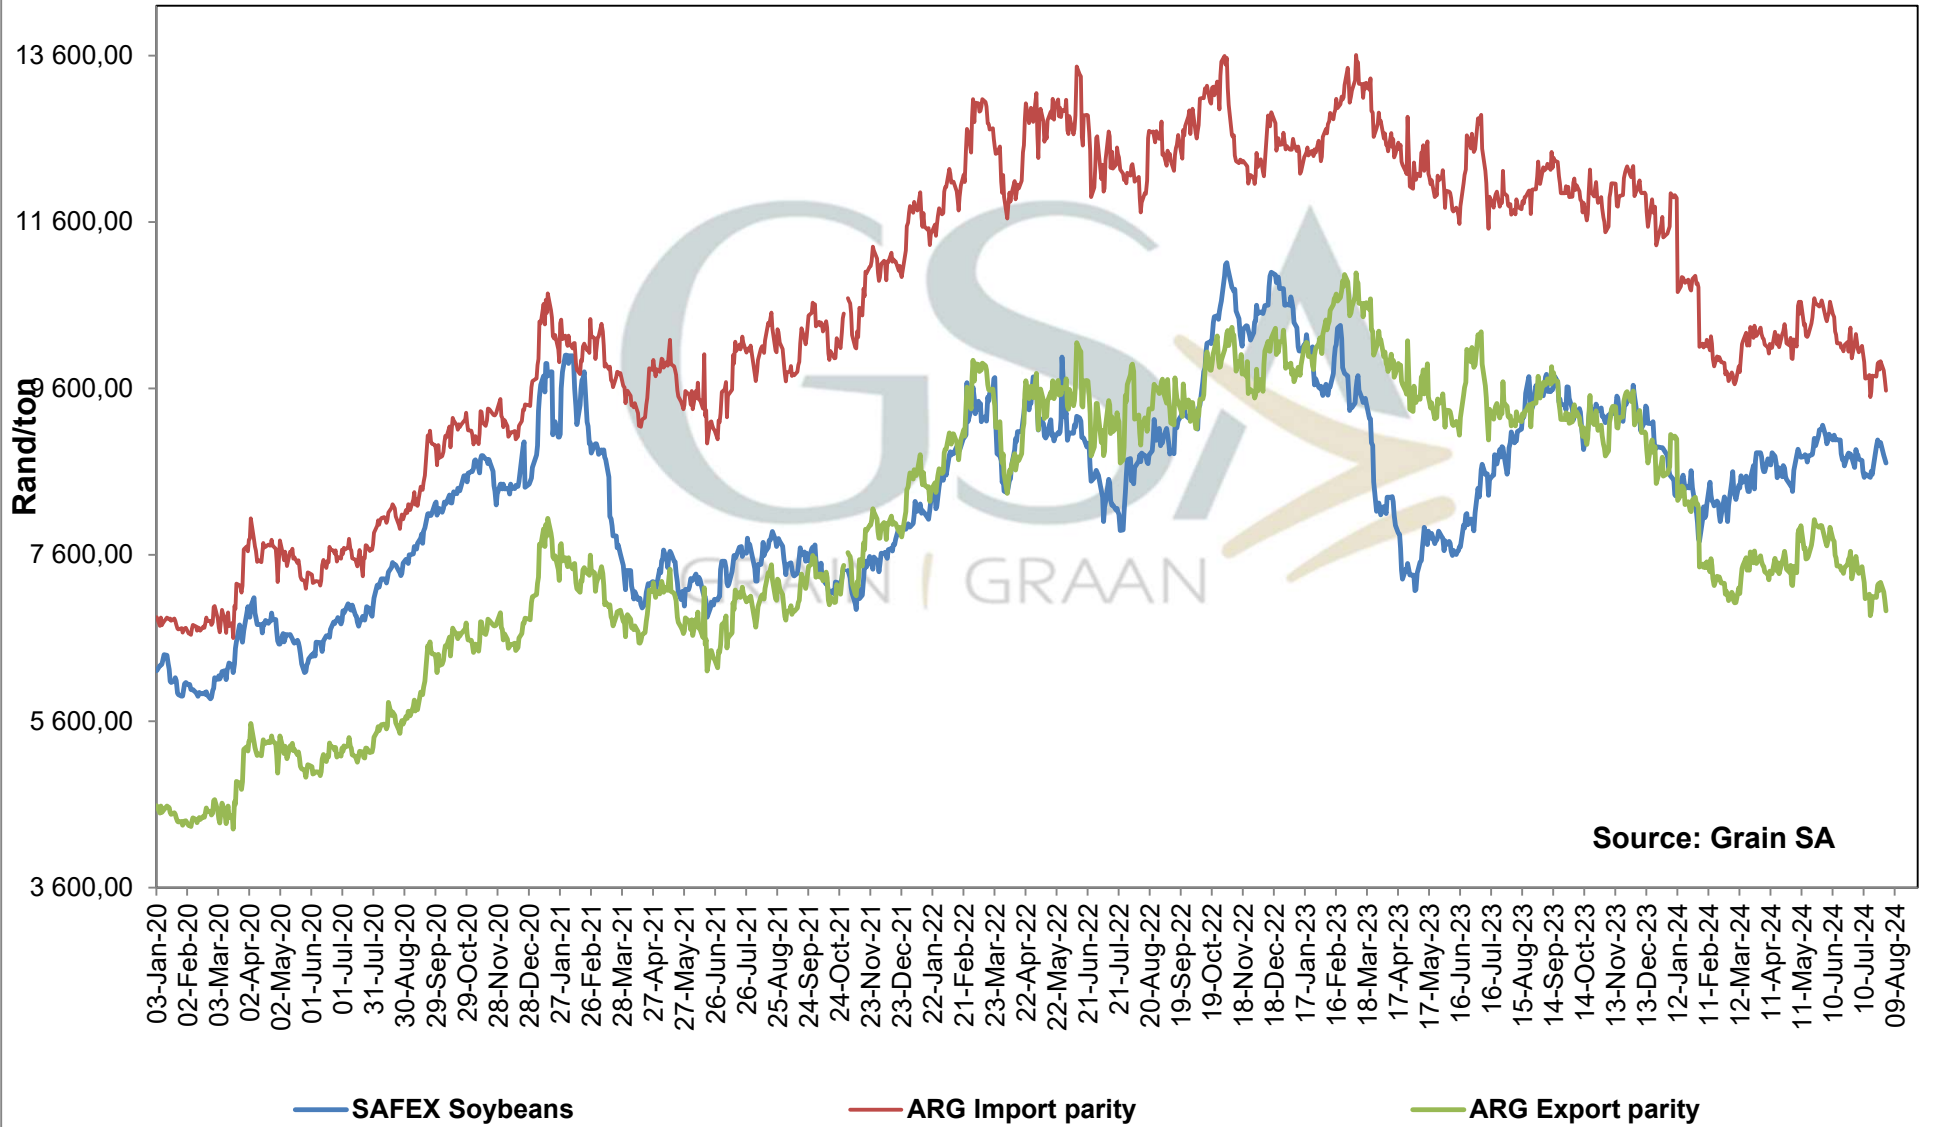

**PRICES OF ARGENTINIAN SOYBEAN SEED DELIVERED IN RANDFONTEIN
PRYSE VAN ARGENTYNSE SOJABOON SAAD GELEWER IN RANDFONTEIN**