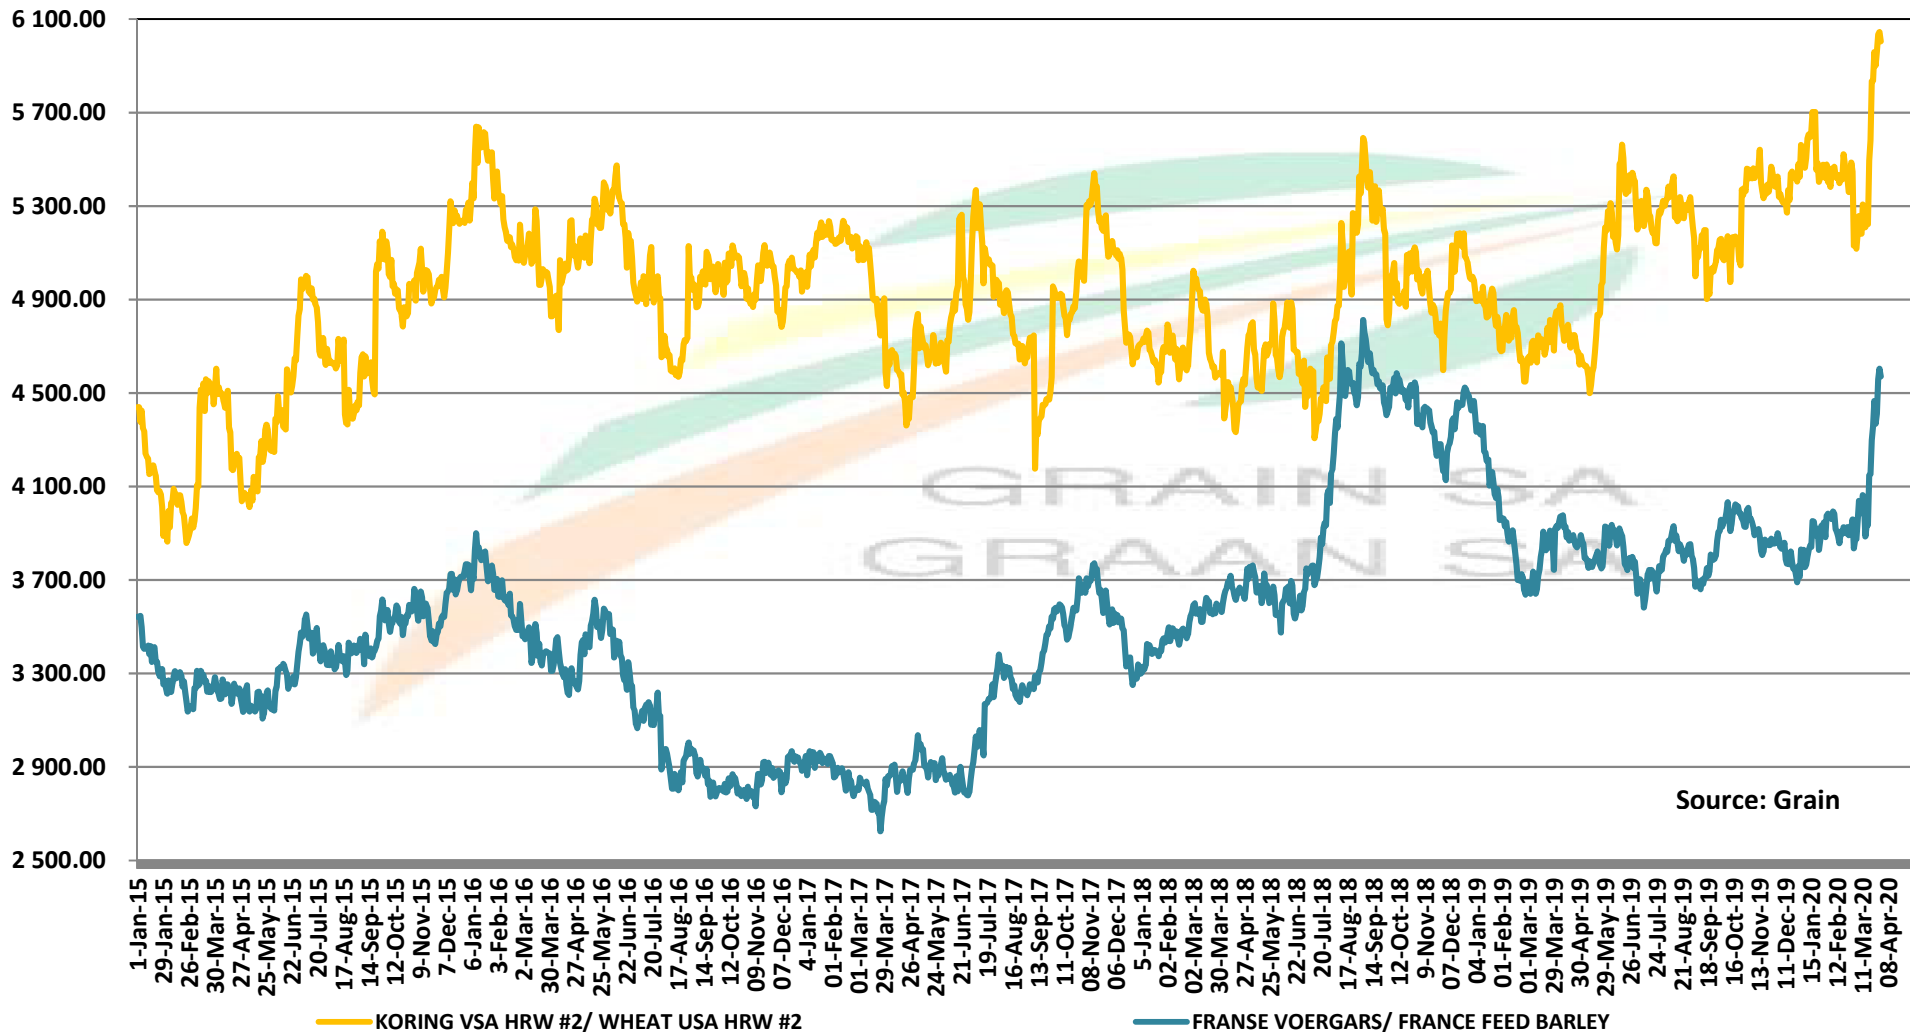

Source: Grain SA

PRICES OF WHEAT DELIVERED IN DURBAN HARBOUR PRYSE VAN KORING VIR LEWERING IN DURBAN HAWE

PRICES OF BARLEY DELIVERED IN RANDFONTEIN

PRYSE VAN GARS GELEWER IN RANDFONTEIN

IMPORT PARITY OF USA HRW AND FRANCE FEED BARLEY

INVOERPARITEIT VAN VSA HRW KORING EN FRANSE VOERGARS

Source: Grain

— KORING VSA HRW #2/ WHEAT USA HRW #2

— FRANSE VOERGARS/ FRANCE FEED BARLEY

IMPORT PARITY AND EXPORT PARITY OF USA OATS

INVOERPARITEIT EN UITVOERPARITEIT VAN VSA HAWER