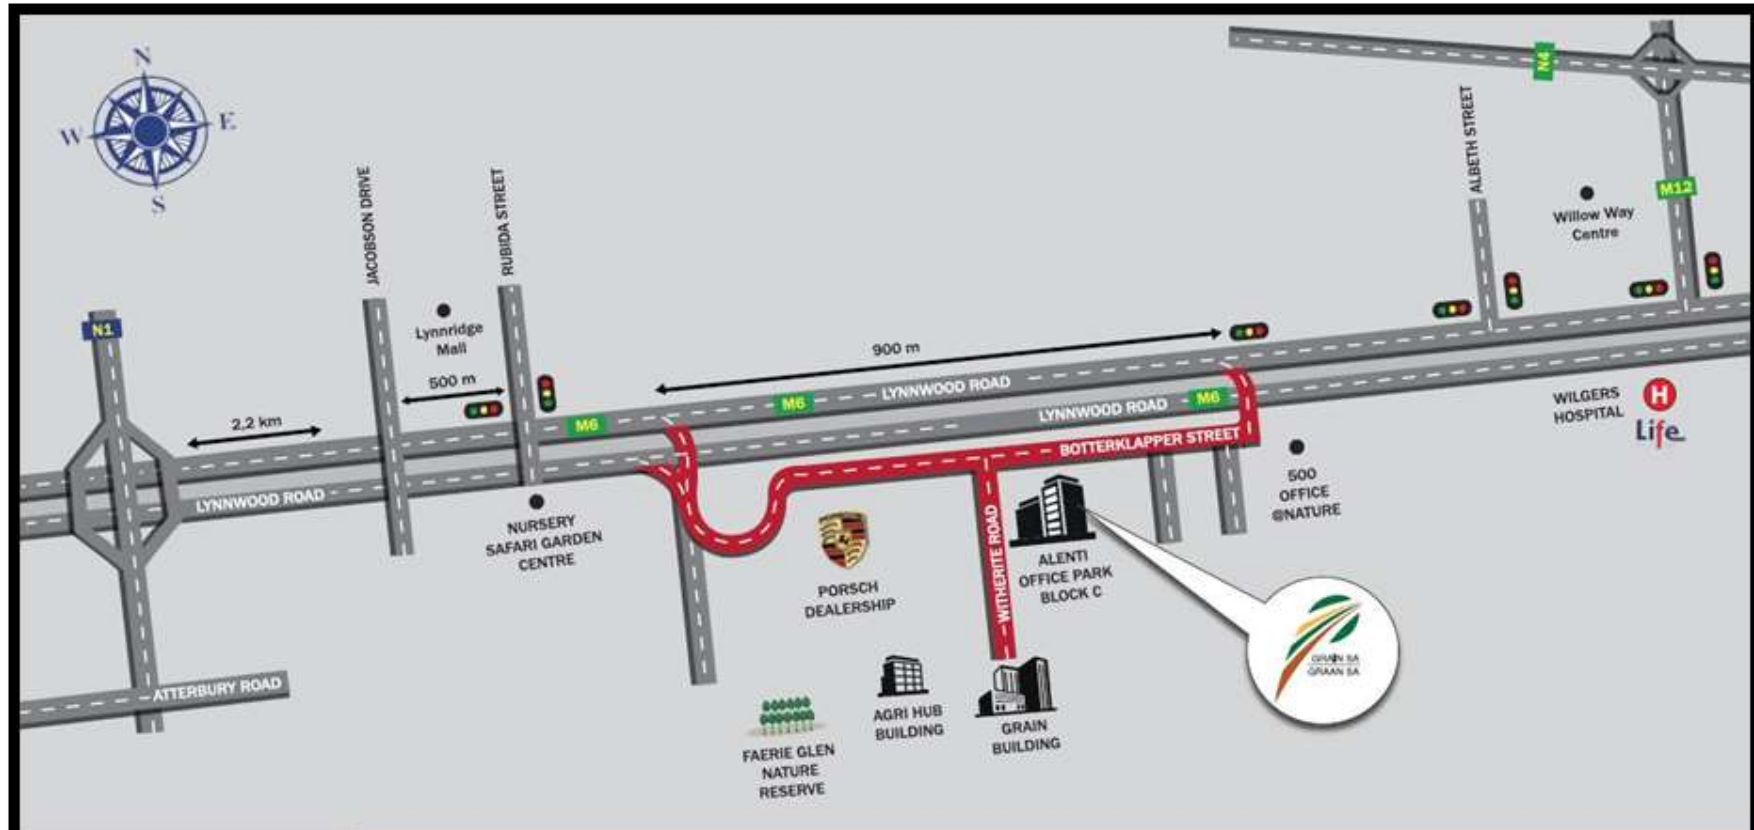

# GRAIN SA: MAP, DIRECTIONS & CONTACT DETAILS

Grain SA / Graan SA • Block C • Alenti Office Park • 457 Witherite Road • The Willows • Pretoria • 0184  
 Tel: 08600 47246 • Fax: 012 807 3166 • PO Box 74087 • Lynnwood Ridge • 0040  
 GPS co-ordinates: 25°46'02.11"S;28°18'29.89"E