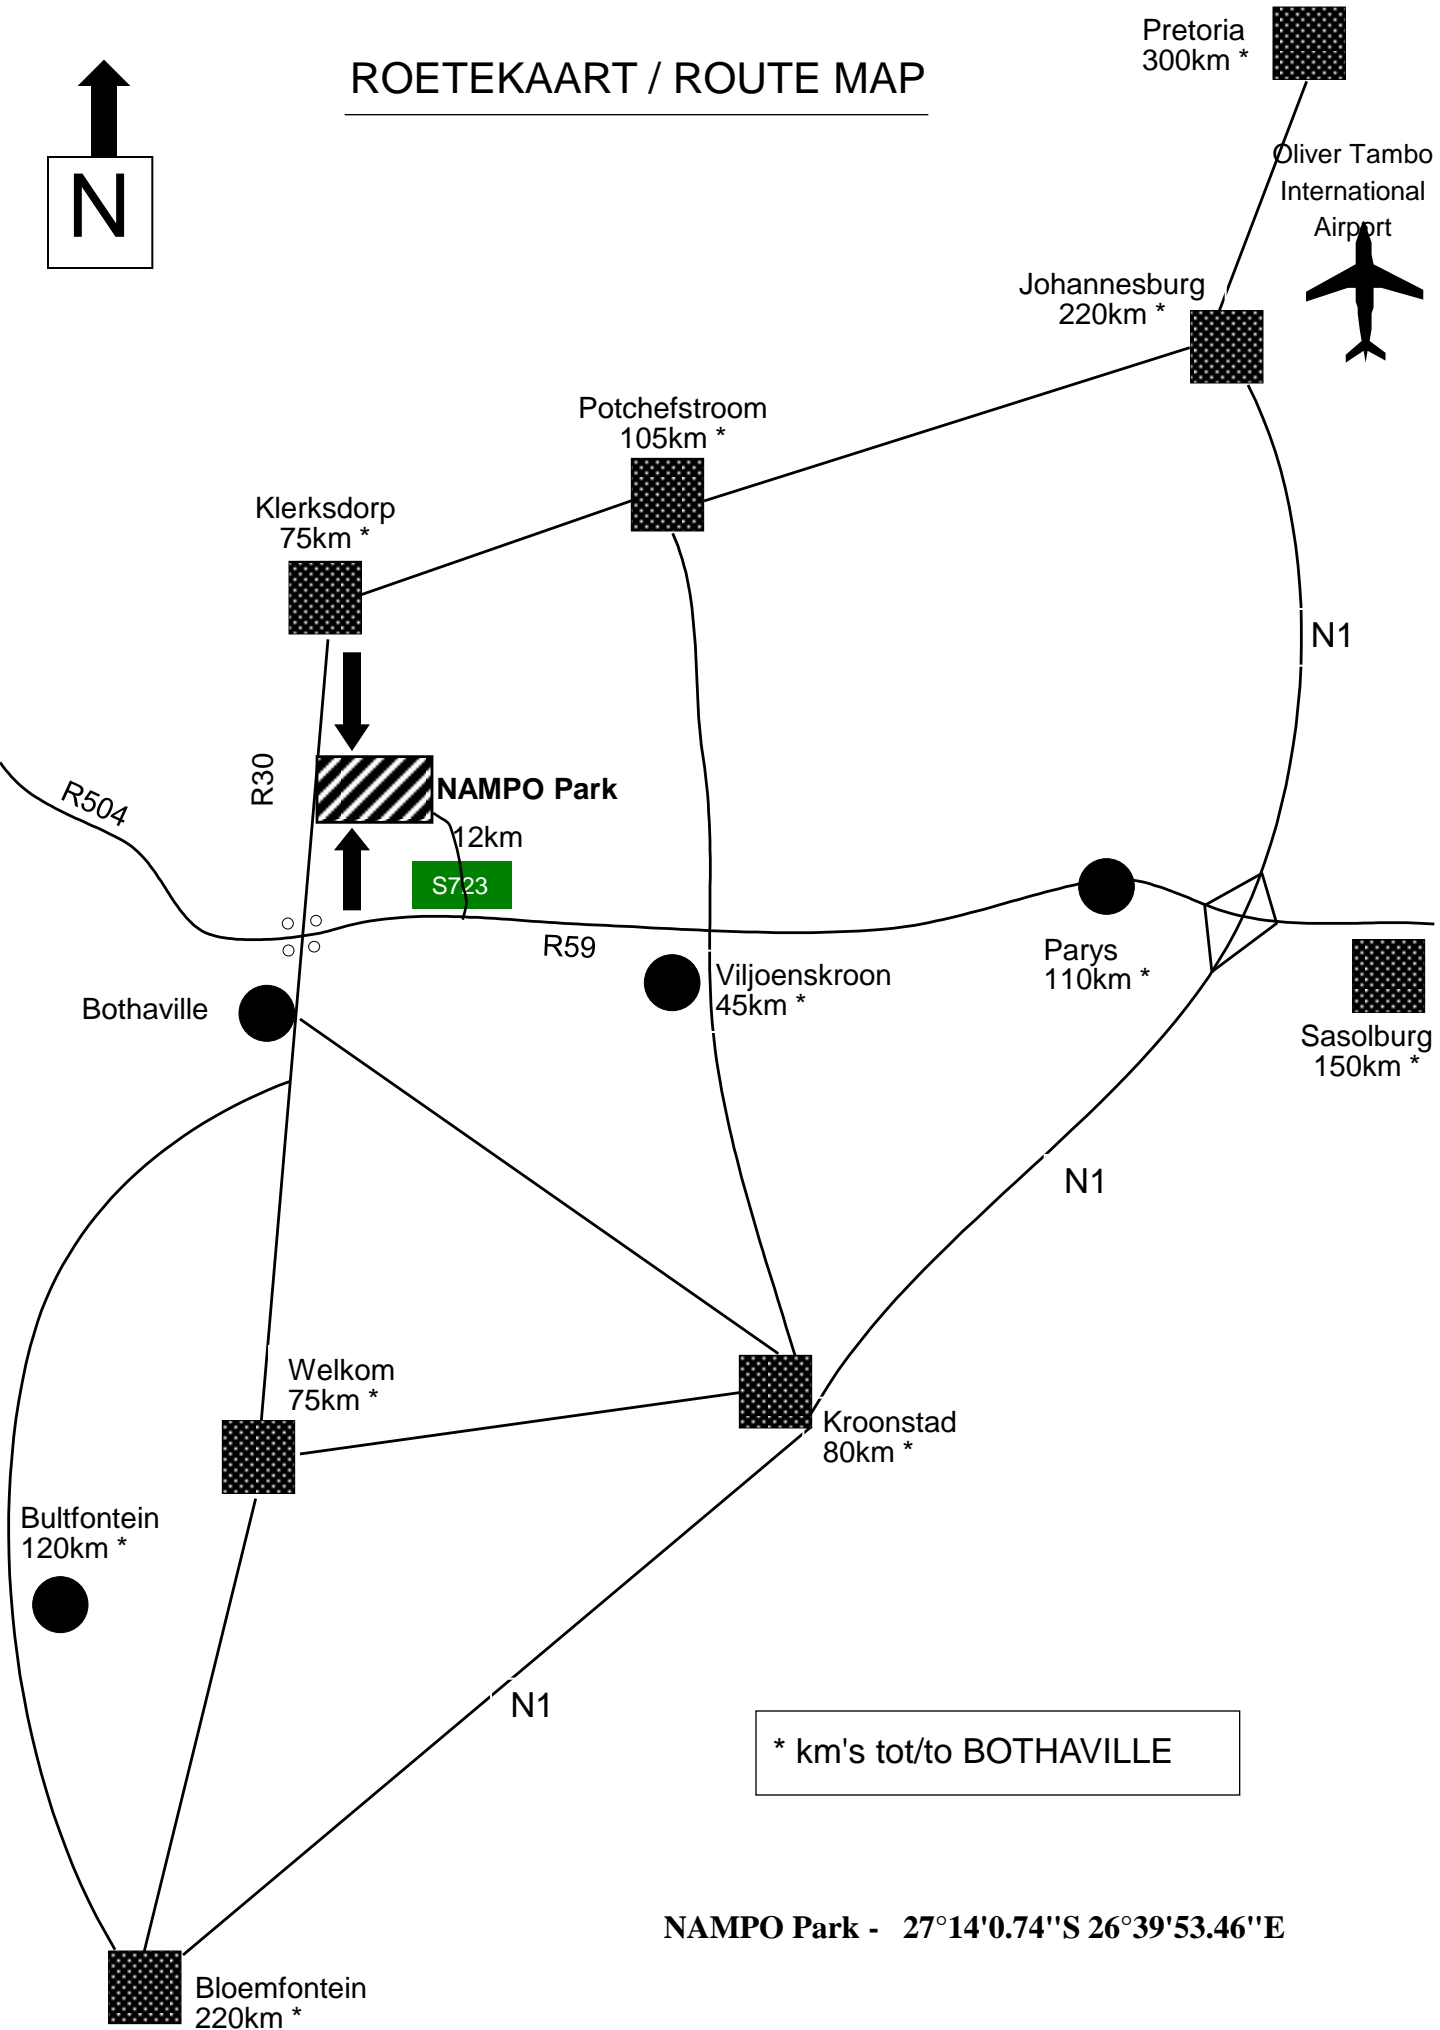

ROETEKAART / ROUTE MAP

* km's tot/to BOTHAVILLE

NAMPO Park - 27°14'0.74"S 26°39'53.46"E