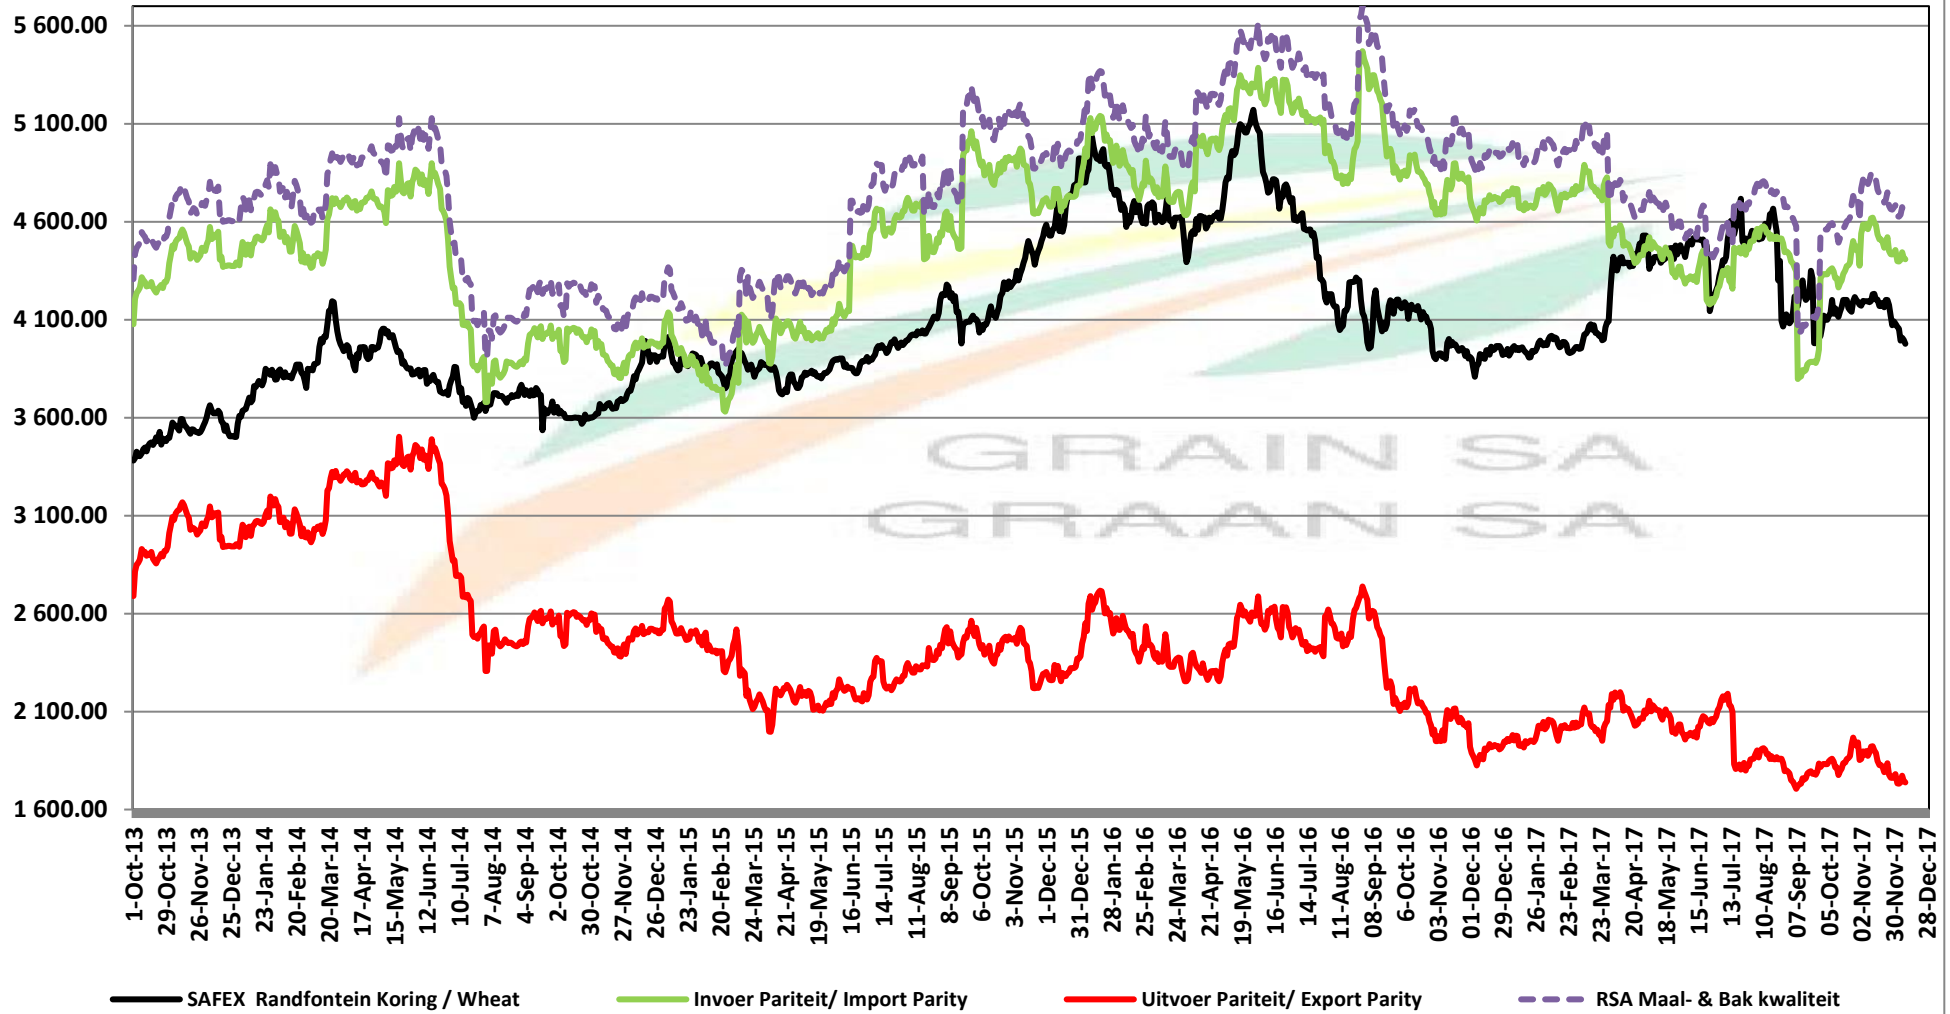

**PRICES OF RSA AND ARGENTINE WHEAT DELIVERED IN RANDFONTEIN**  
**PRYSE VAN RSA EN ARGENTYNSE KORING GELEWER IN RANDFONTEIN**

Source: Grain SA

## PRYSE VAN SUID AFRIKAANSE EN VSA KORING GELEWER IN RANDFONTEIN

Source: Grain SA