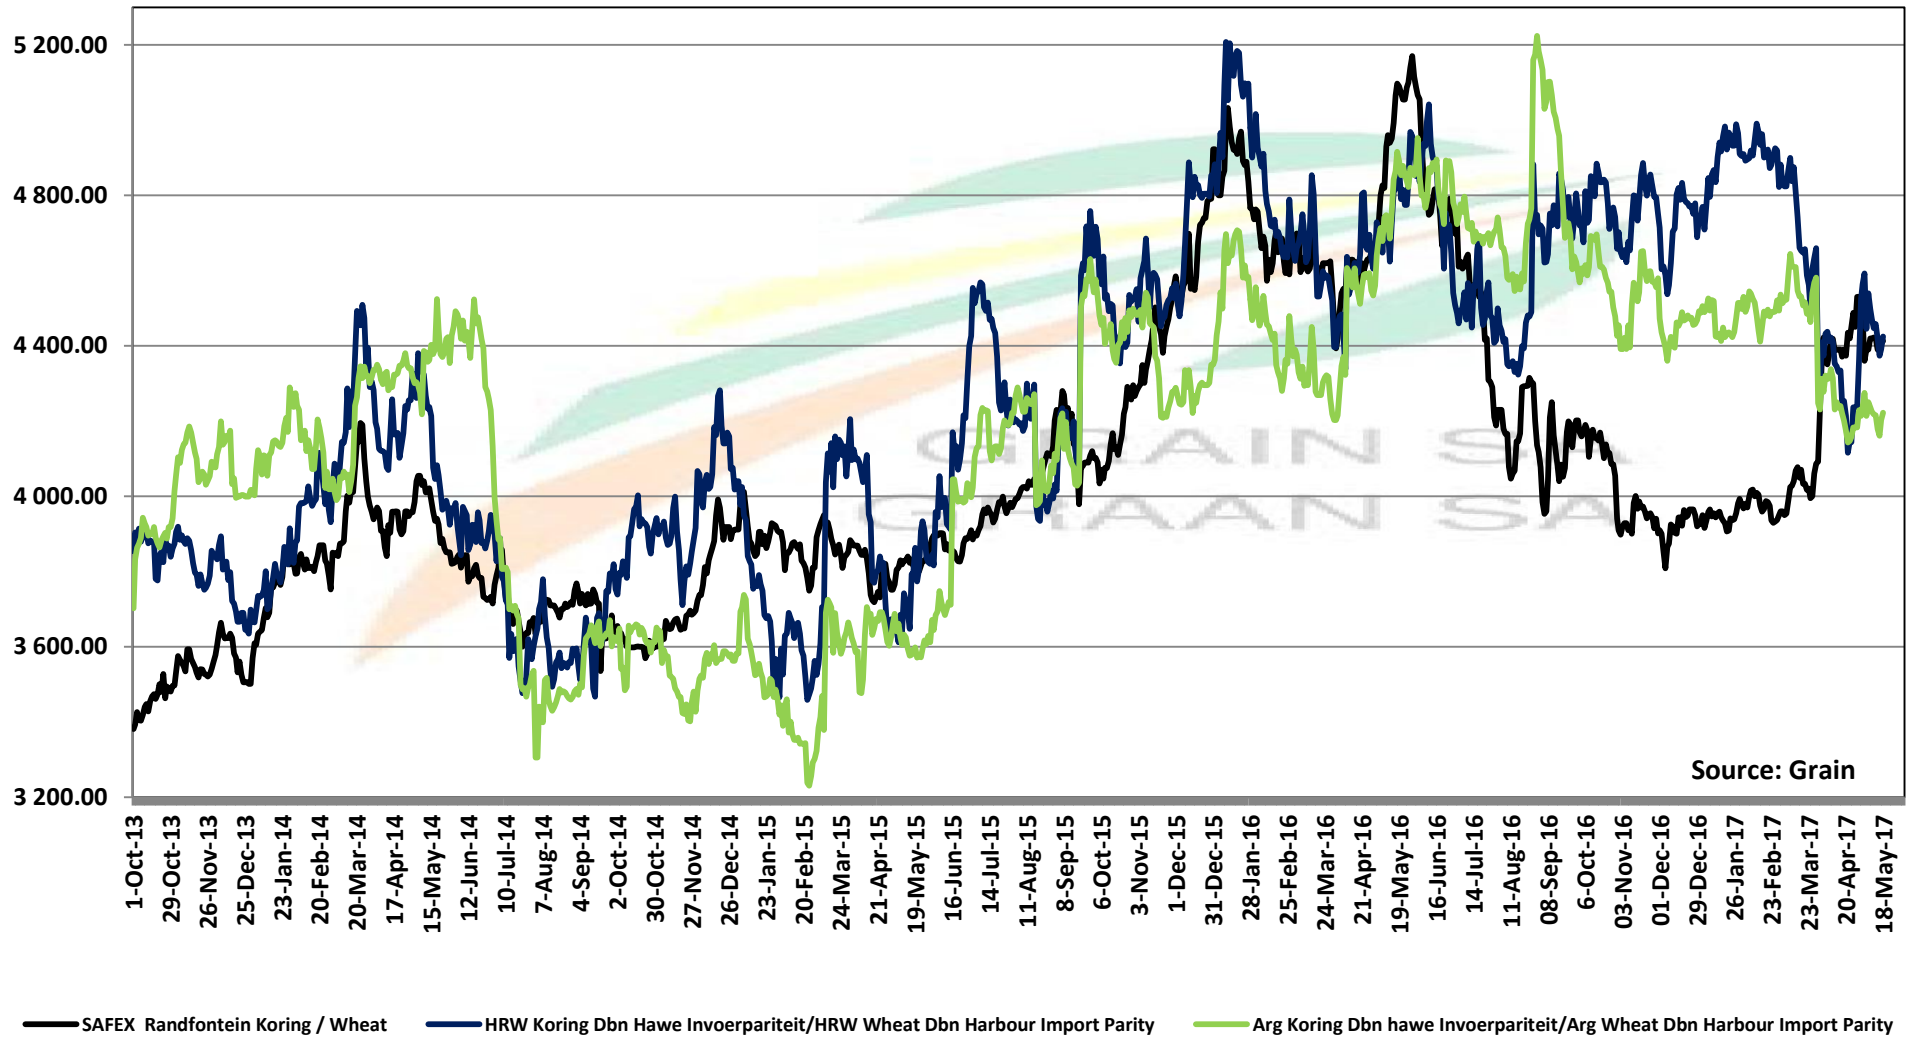

PRICES OF WHEAT DELIVERED IN DURBAN HARBOUR PRYSE VAN KORING VIR LEWERING IN DURBAN HAWE