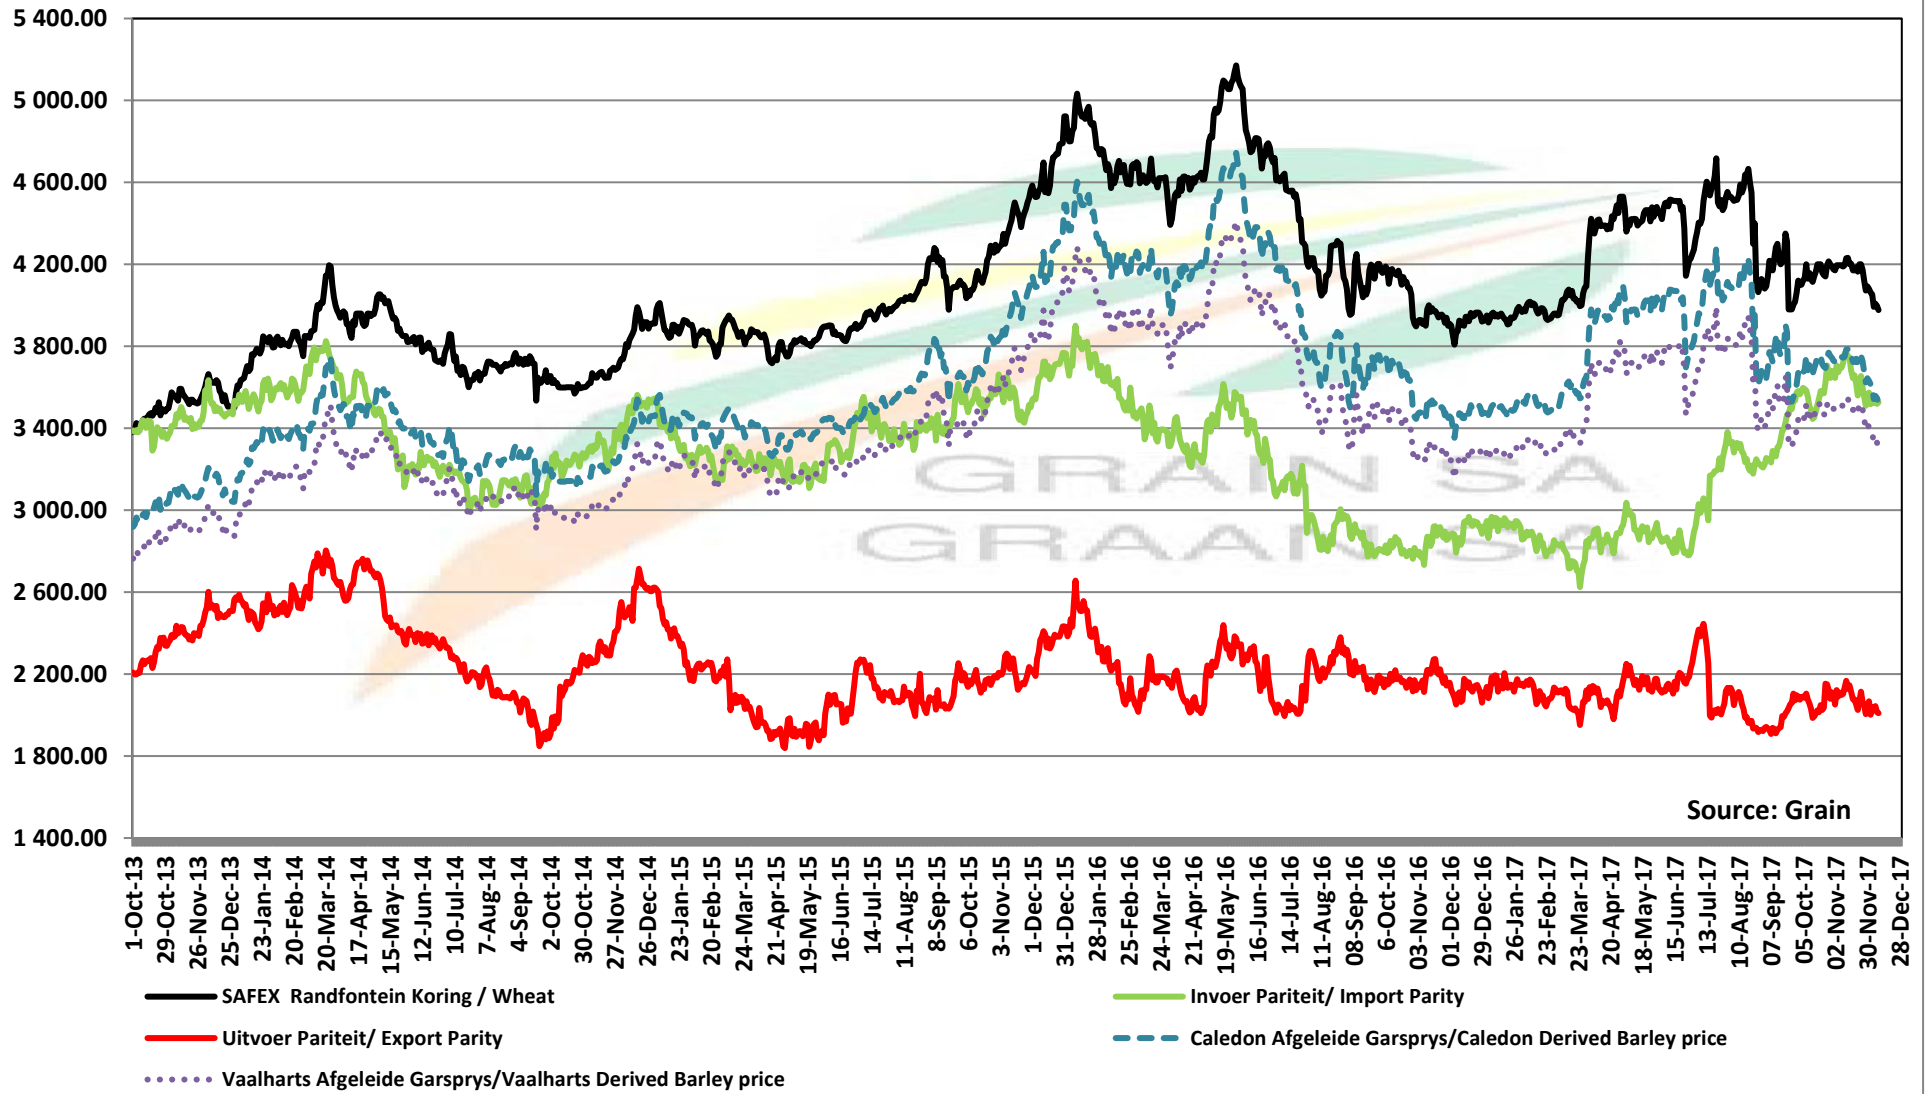

PRICES OF BARLEY DELIVERED IN RANDFONTEIN

PRYSE VAN GARS GELEWER IN RANDFONTEIN