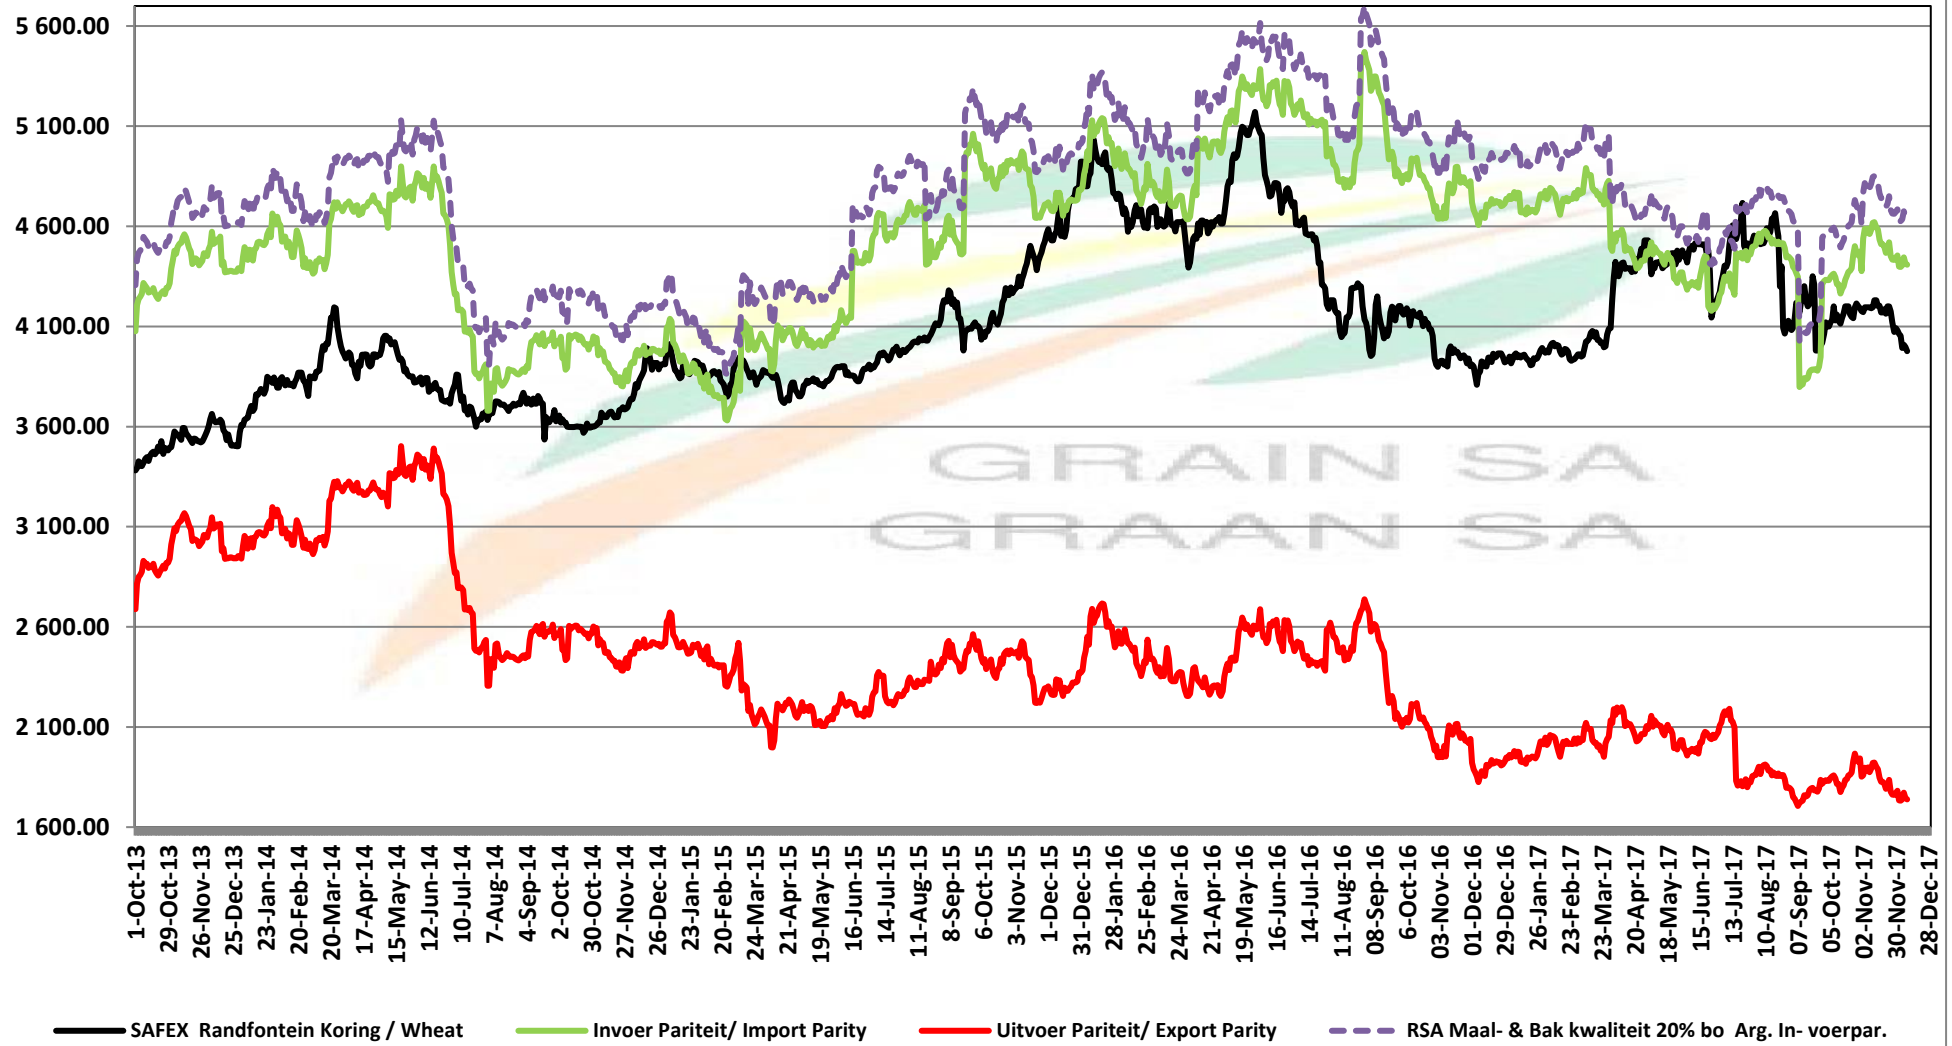

**PRICES OF RSA AND ARGENTINE WHEAT DELIVERED IN RANDFONTEIN**  
**PRYSE VAN RSA EN ARGENTYNSE KORING GELEWER IN RANDFONTEIN**

Source: Grain SA

## PRYSE VAN SUID AFRIKAANSE EN VSA KORING GELEWER IN RANDFONTEIN

Source: Grain SA