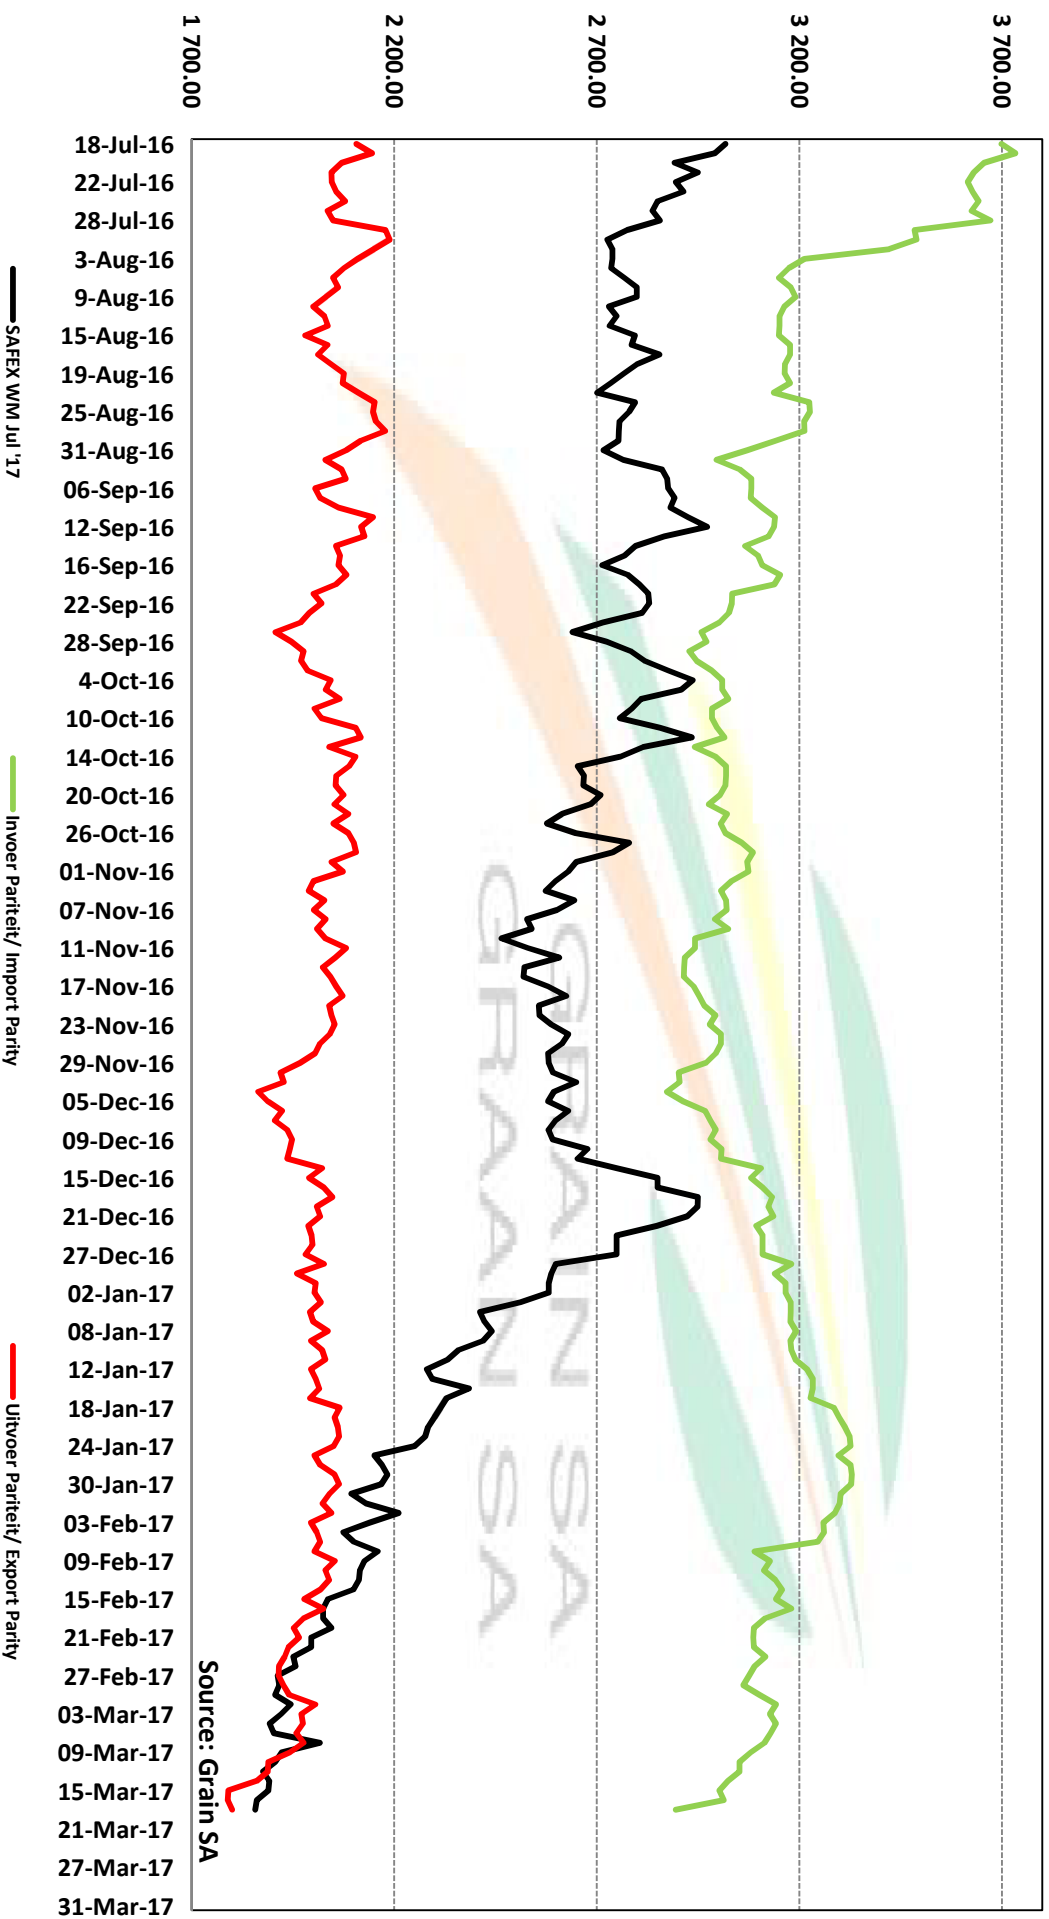

PRICES OF USA WHITE MAIZE DELIVERED IN JUL 2017 (RANDFONTEIN) PRYSE VAN USA WITMIELIES VIR LEWERING JUL 2017 (RANDFONTEIN)

(Parity prices excludes premiums on W/M/Pariteitspryse sluit nie premies op W/M in nie)

Source: Grain SA