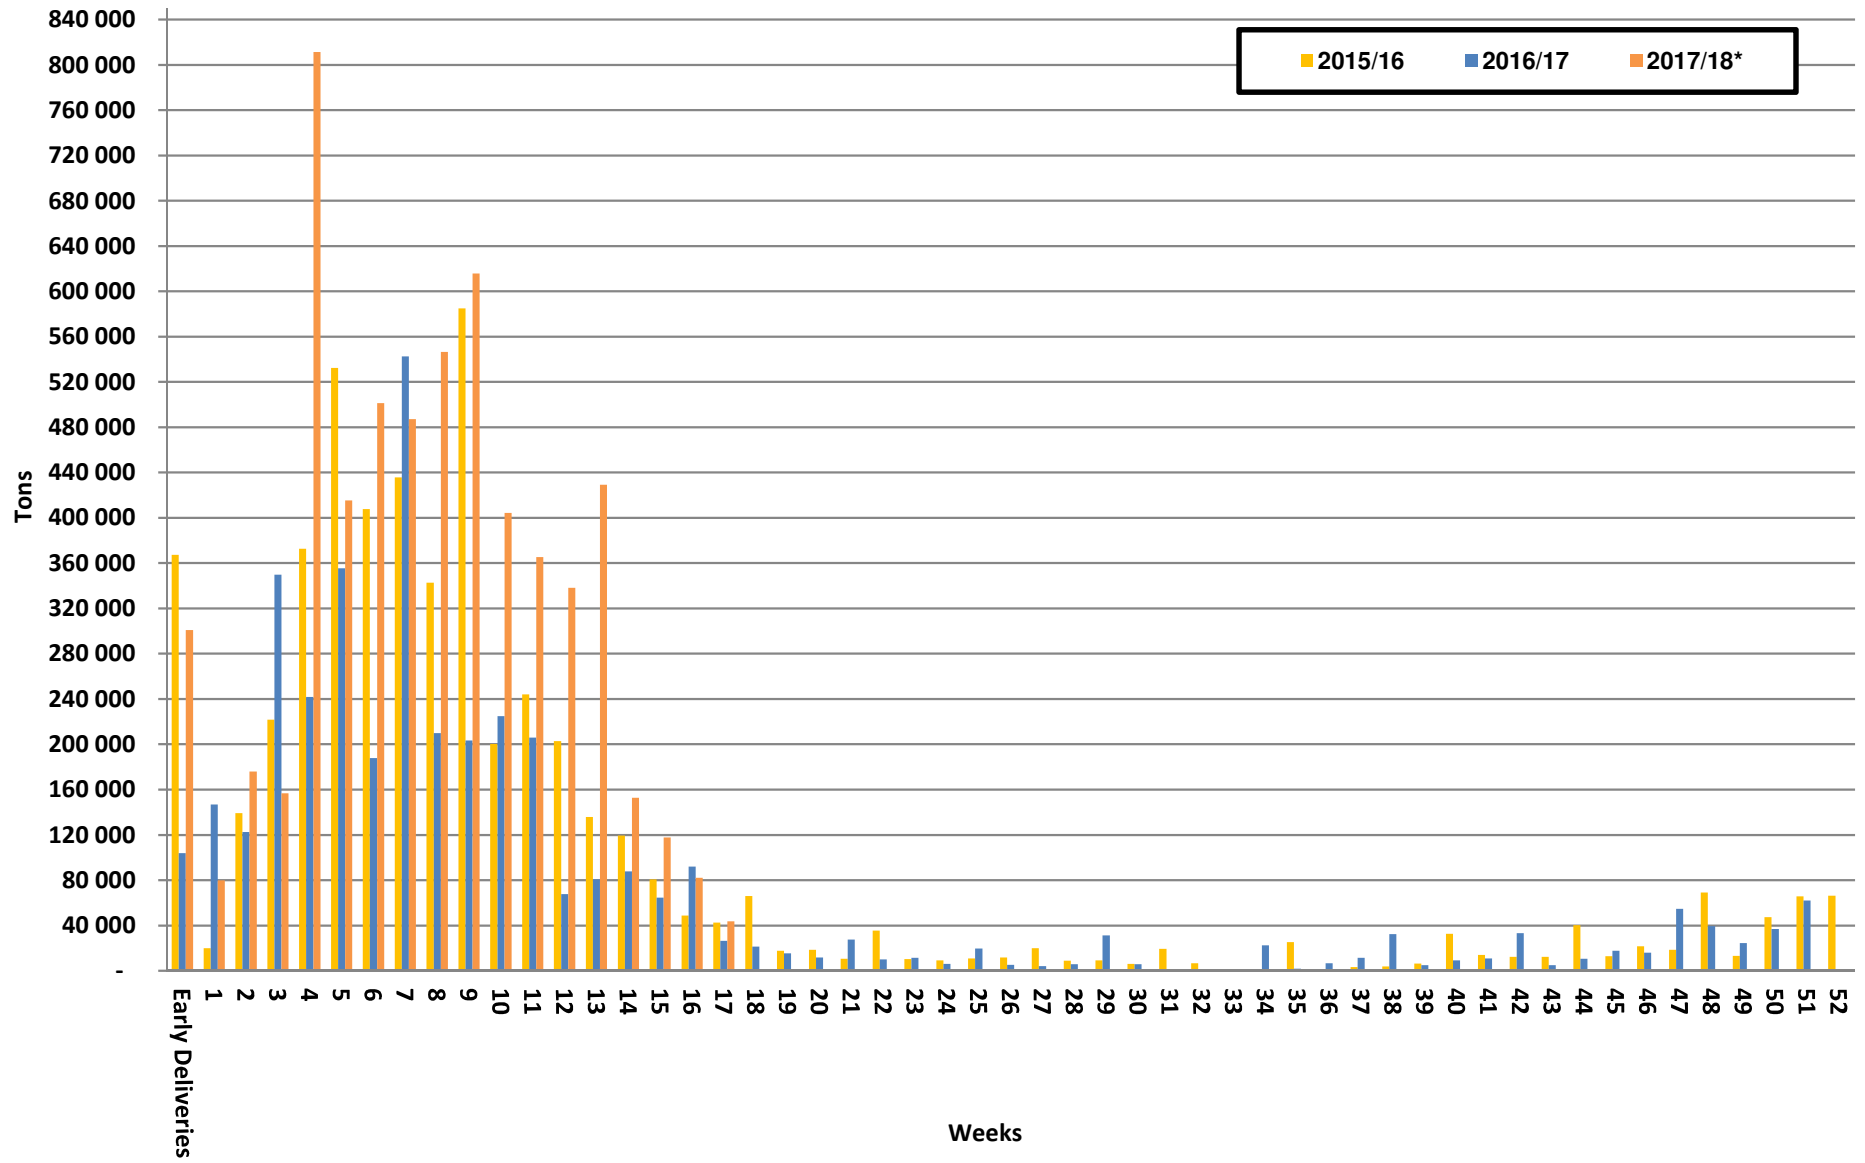

White Maize: Weekly producer deliveries

Yellow Maize: Weekly producer deliveries

Weeklikse mielielewerings (Bemarkingsjaar: Mei tot April 2017/18)

Weeklikse totale mielielewerings (Bemarkingsjaar: Mei tot April)

Weeklikse kumulatiewe mielielewerings (Bemarkingsjaar: Mei tot April)

Totale mielielewerings tot datum in vergelyking met vorige bemarkingsjare