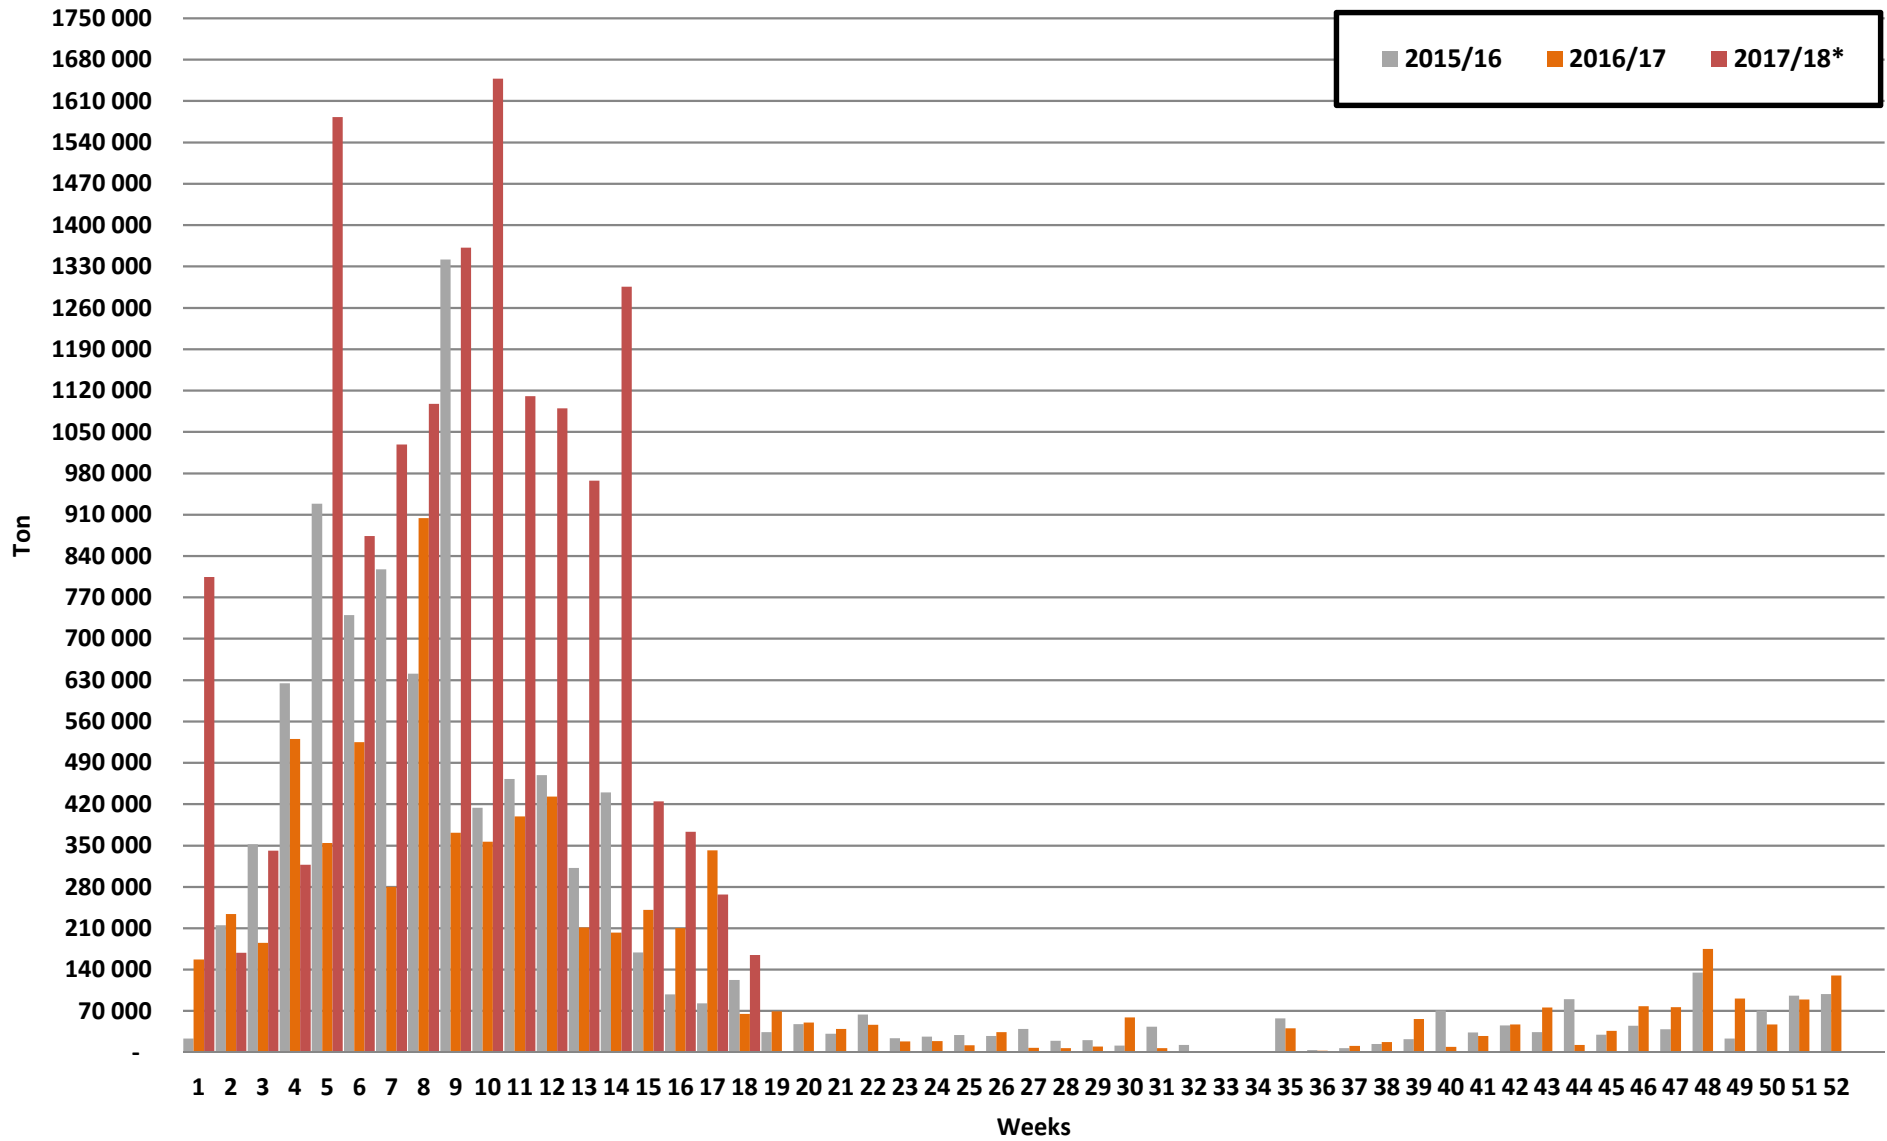

White Maize: Weekly producer deliveries

Yellow Maize: Weekly producer deliveries

Weeklikse mielielewerings (Bemarkingsjaar: Mei tot April 2017/18)

Weeklikse totale mielielewerings (Bemarkingsjaar: Mei tot April)

Weeklikse kumulatiewe mielielewerings (Bemarkingsjaar: Mei tot April)

Totale mielielewerings tot datum in vergelyking met vorige bemarkingsjare