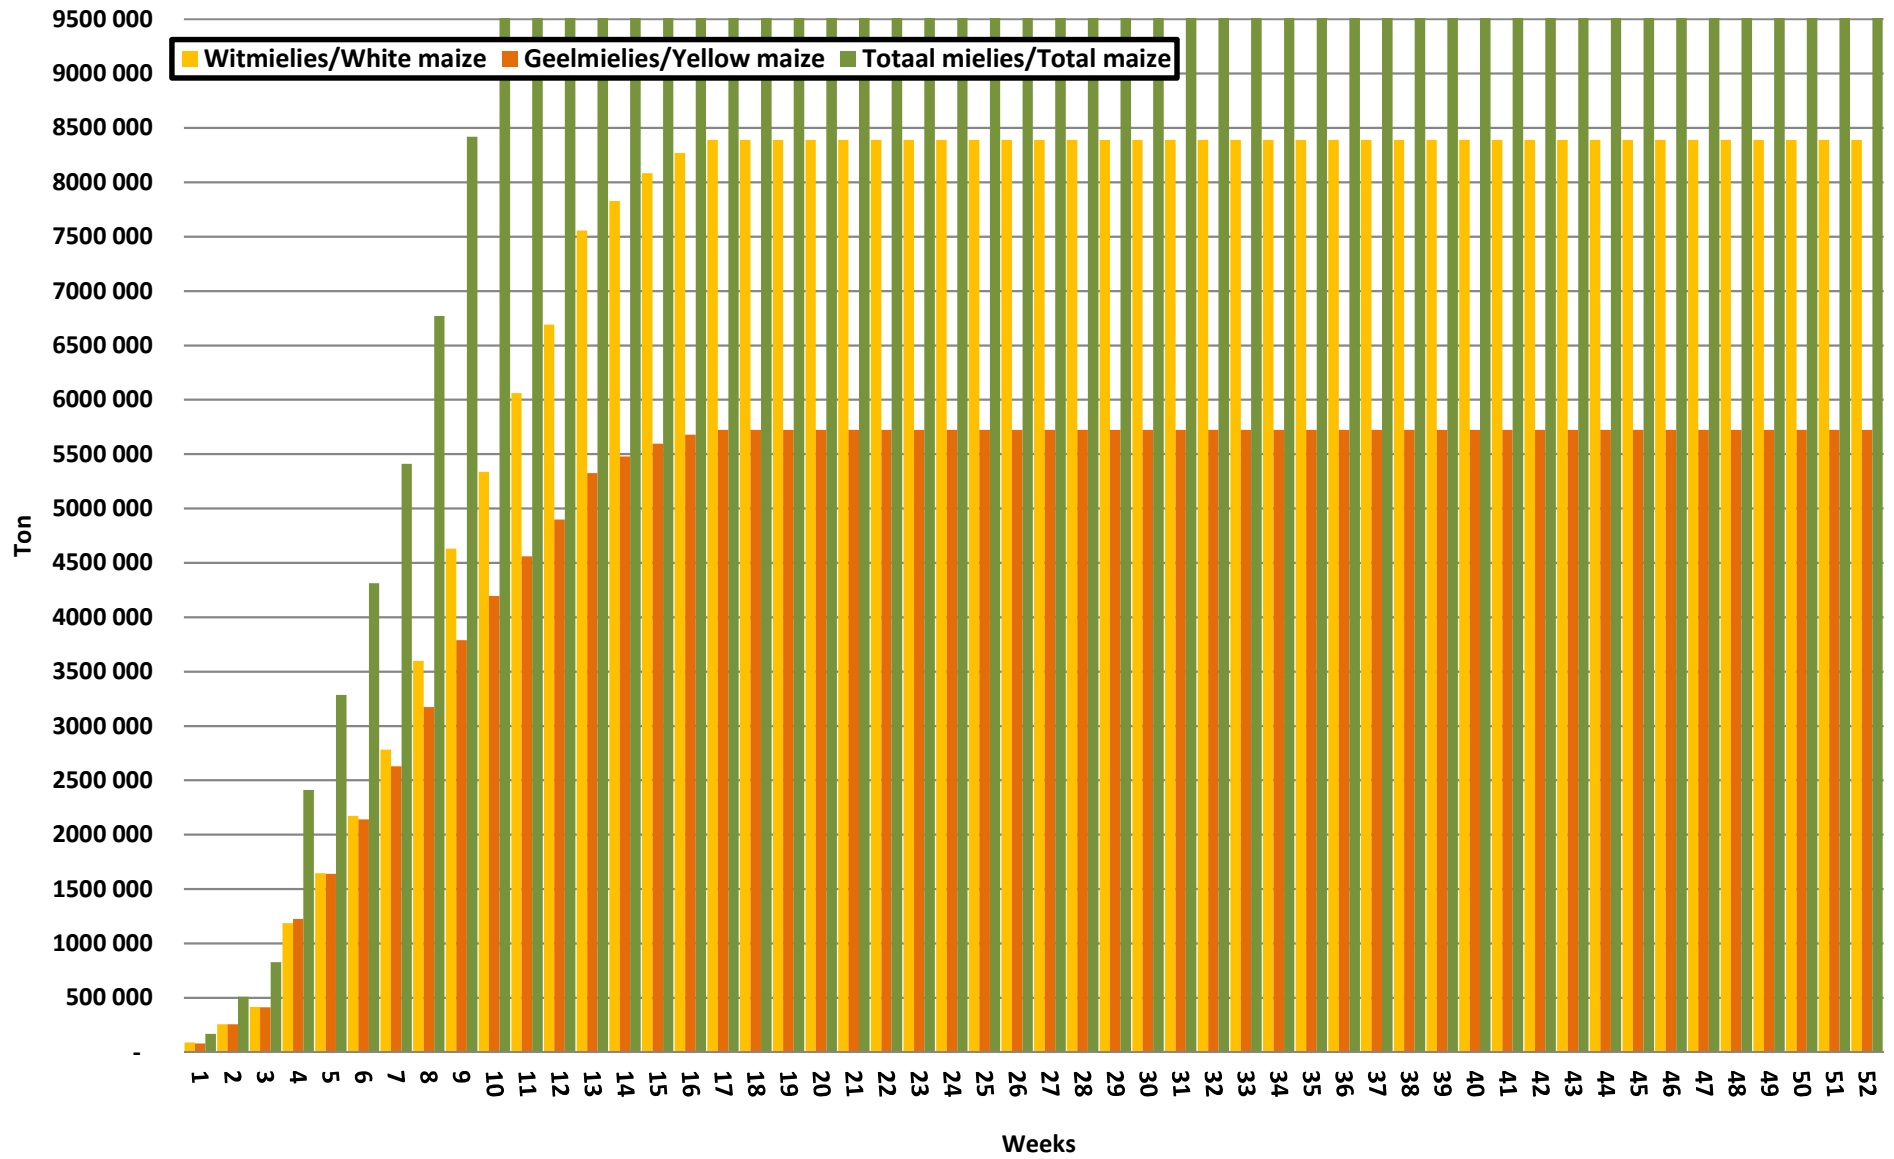

White Maize: Weekly producer deliveries

Yellow Maize: Weekly producer deliveries

Weeklikse mielielewerings (Bemarkingsjaar: Mei tot April 2017/18)

Weeklikse totale mielielewerings (Bemarkingsjaar: Mei tot April)

Weeklikse kumulatiewe mielielewerings (Bemarkingsjaar: Mei tot April)

Totale mielielewerings tot datum in vergelyking met vorige bemarkingsjare