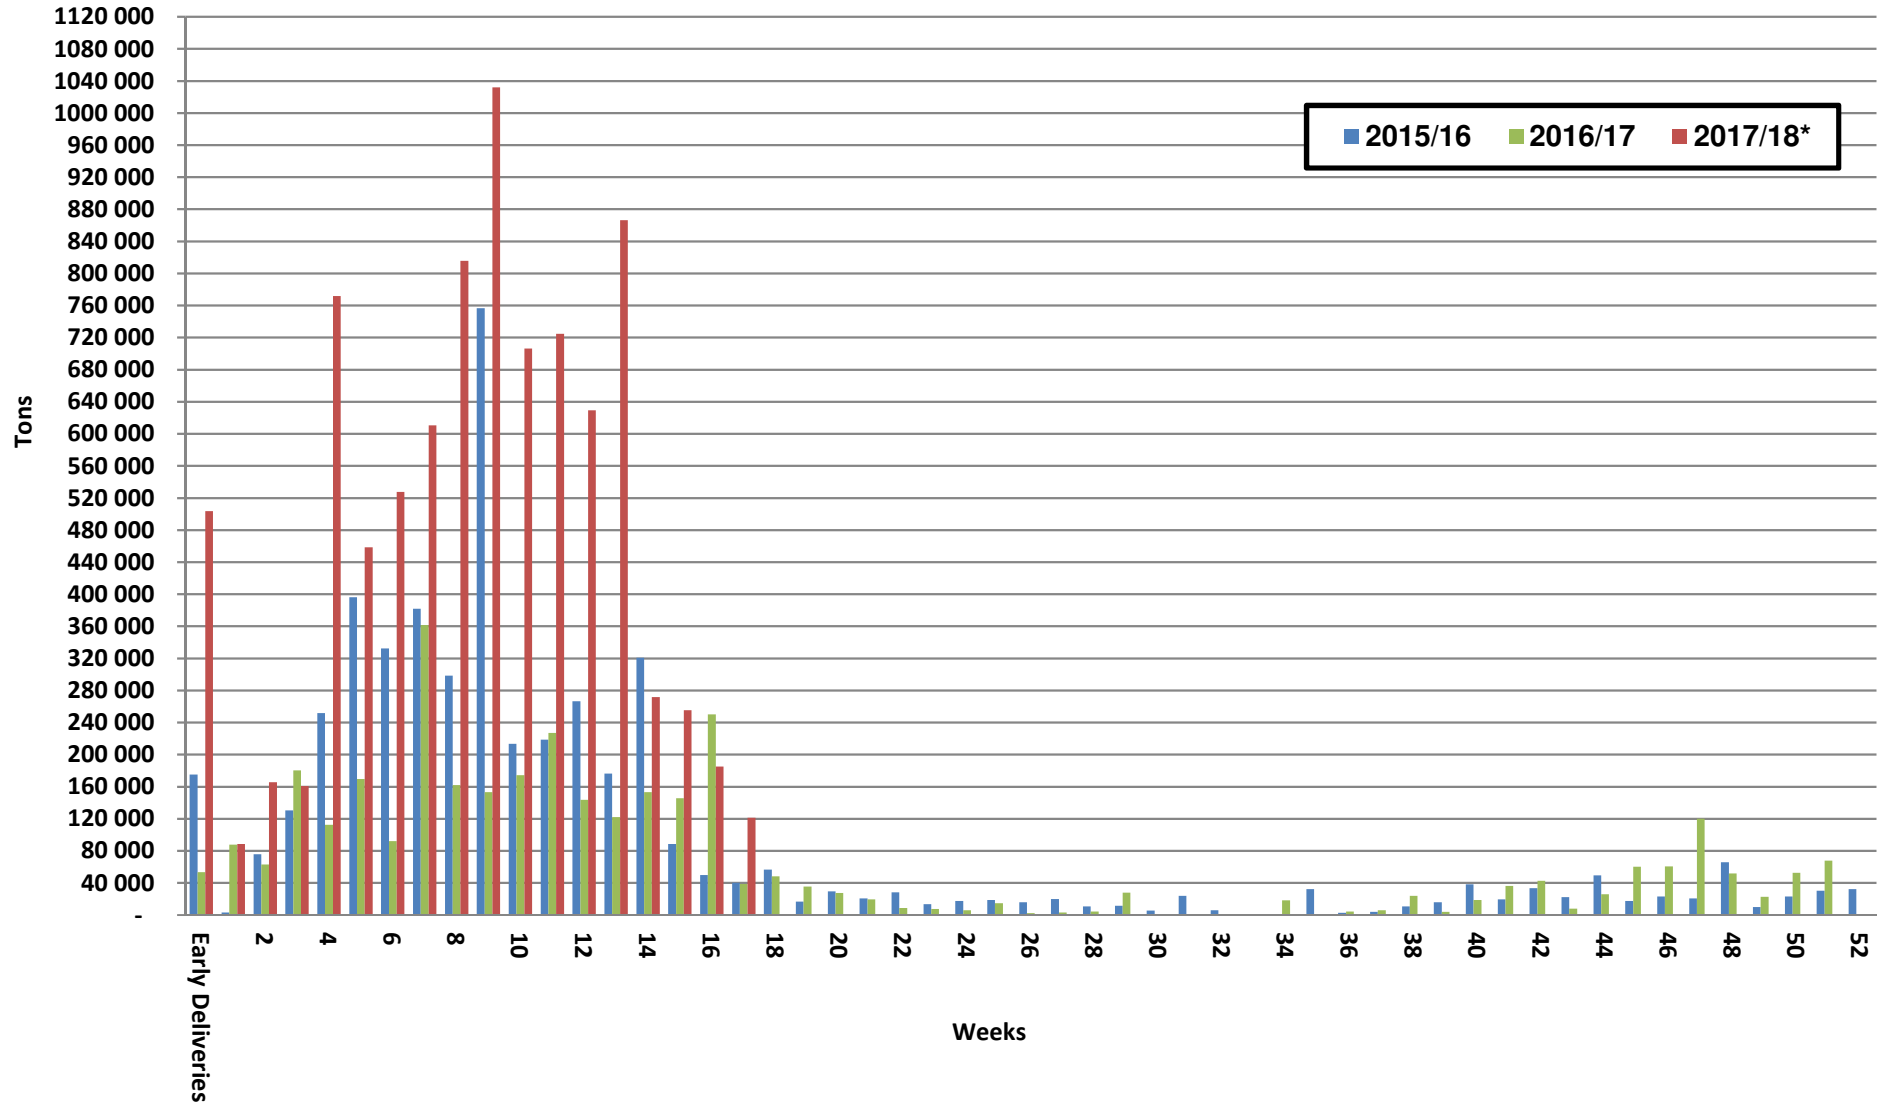

White Maize: Weekly producer deliveries

Yellow Maize: Weekly producer deliveries

Weeklikse mielielewerings (Bemarkingsjaar: Mei tot April 2017/18)

Weeklikse totale mielielewerings (Bemarkingsjaar: Mei tot April)

Weeklikse kumulatiewe mielielewerings (Bemarkingsjaar: Mei tot April)

Totale mielielewerings tot datum in vergelyking met vorige bemarkingsjare