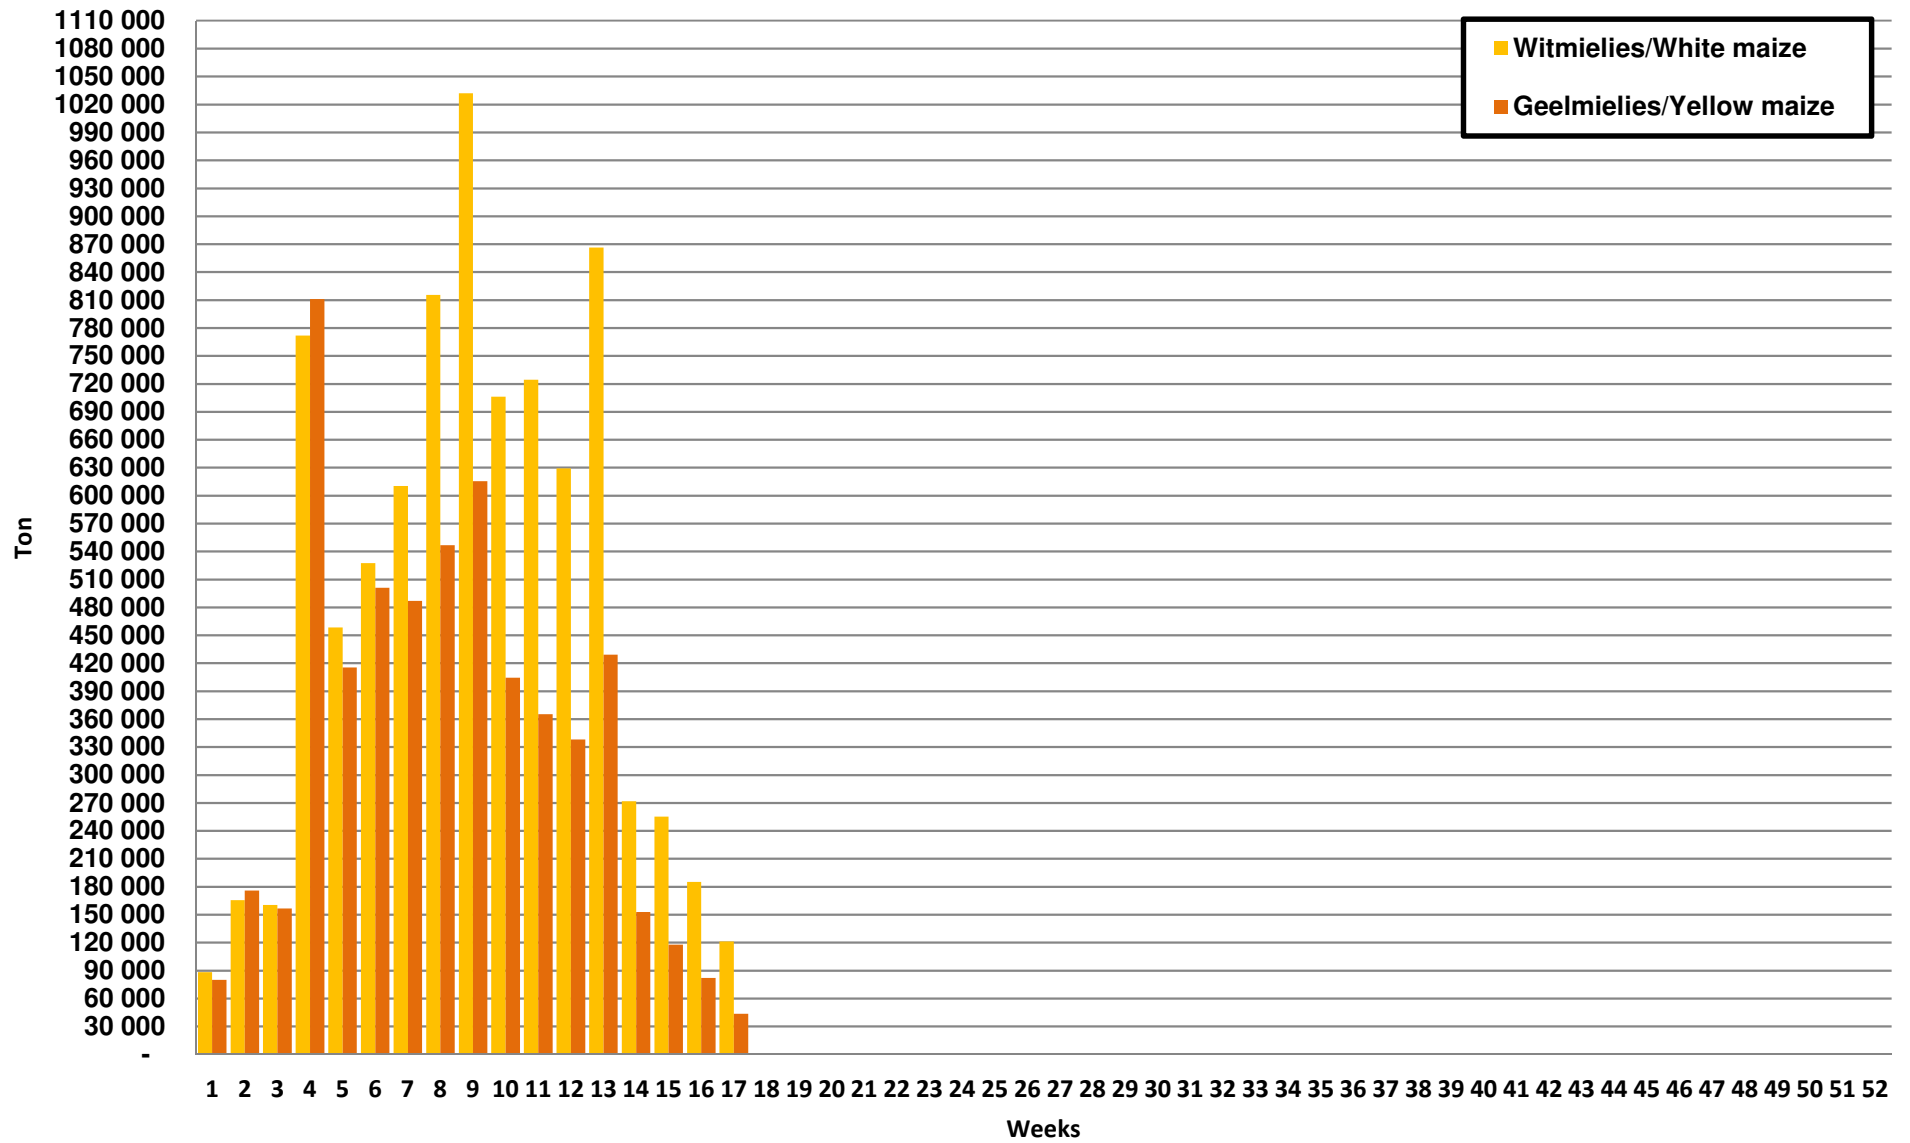

White Maize: Weekly producer deliveries

Yellow Maize: Weekly producer deliveries

Weeklikse mielielewerings (Bemarkingsjaar: Mei tot April 2017/18)

Weeklikse totale mielielewerings (Bemarkingsjaar: Mei tot April)

Weeklikse kumulatiewe mielielewerings (Bemarkingsjaar: Mei tot April)

Totale mielielewerings tot datum in vergelyking met vorige bemarkingsjare