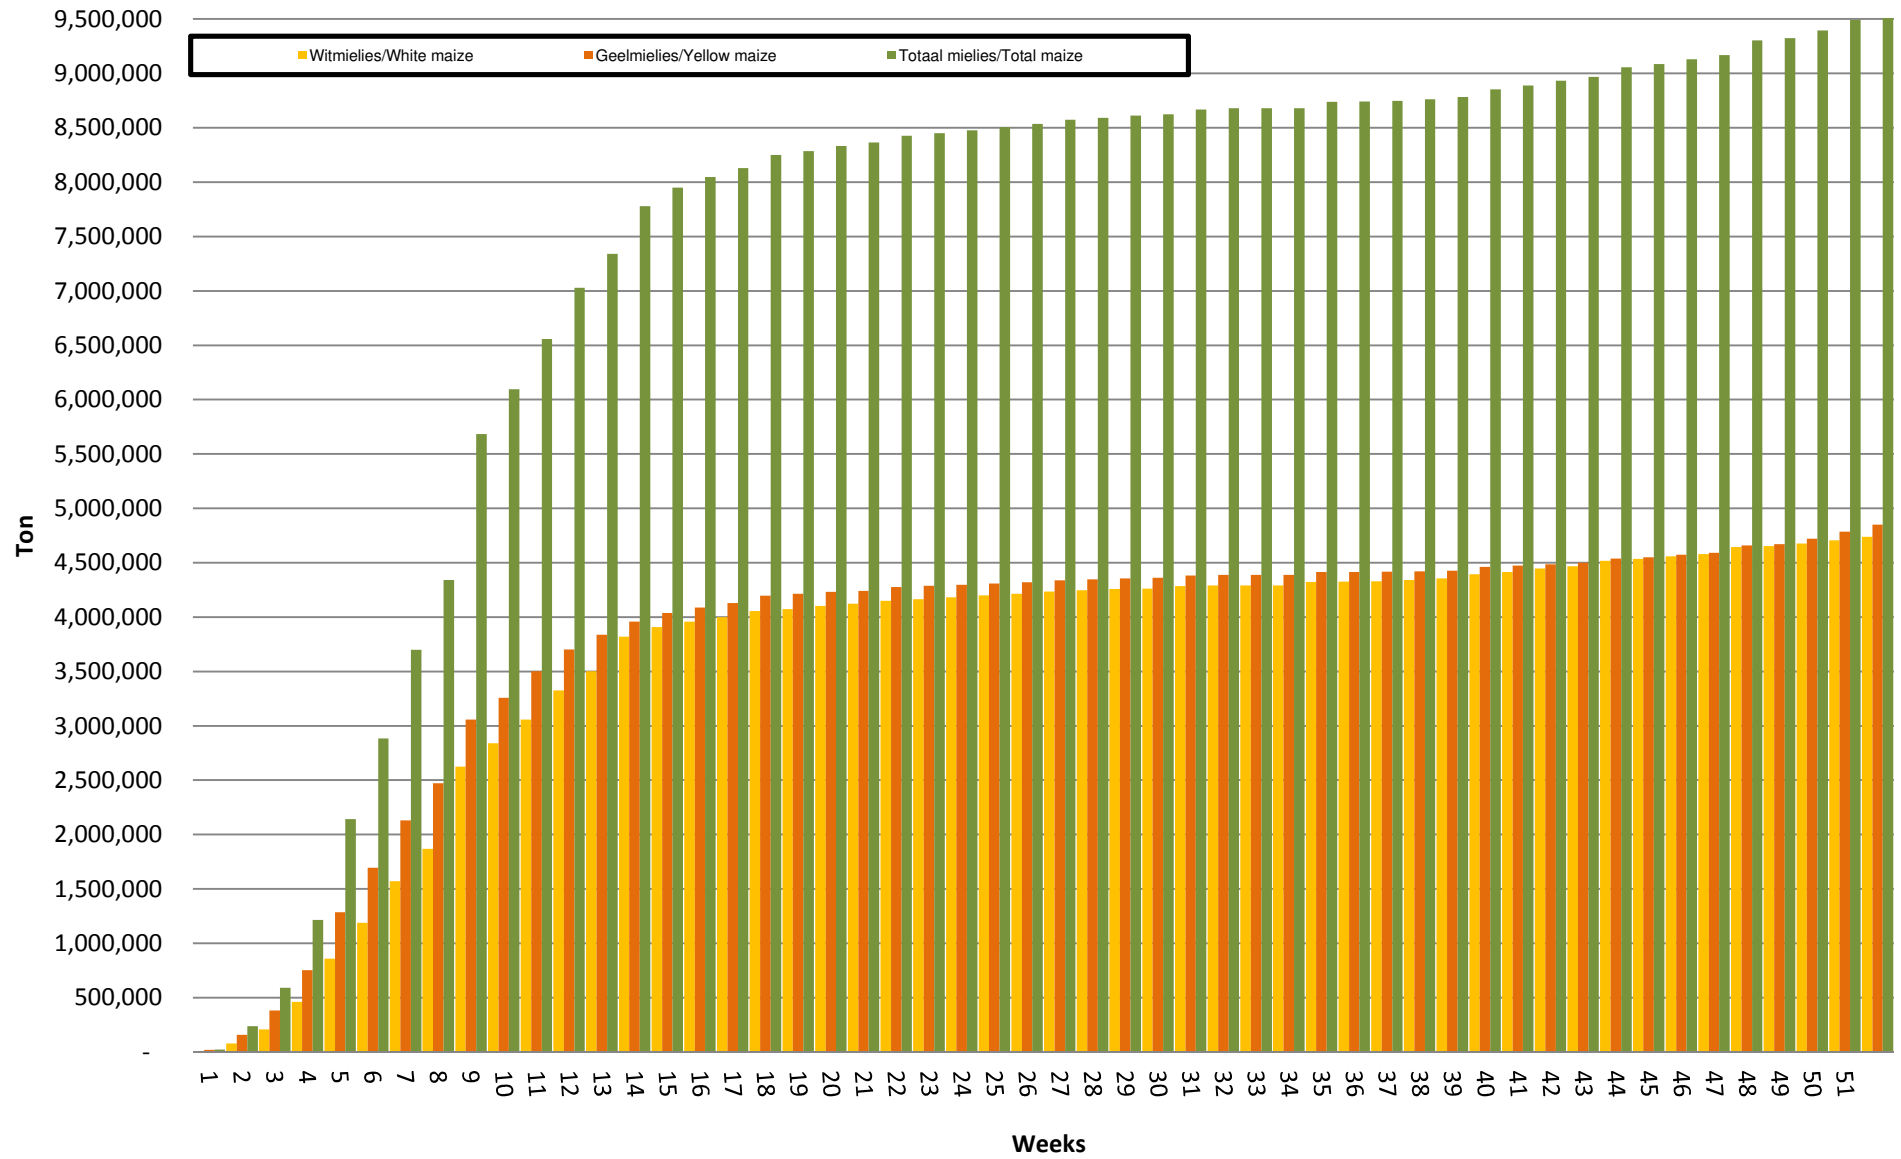

White Maize: Weekly producer deliveries

Yellow Maize: Weekly producer deliveries

Weeklikse mielielewerings (Bemarkingsjaar: Mei tot April 2015/16)

Weeklikse totale mielielewerings (Bemarkingsjaar: Mei tot April)

Weeklikse kumulatiewe mielielewerings (Bemarkingsjaar: Mei tot April)

Totale mielielewerings tot datum in vergelyking met vorige bemarkingsjare