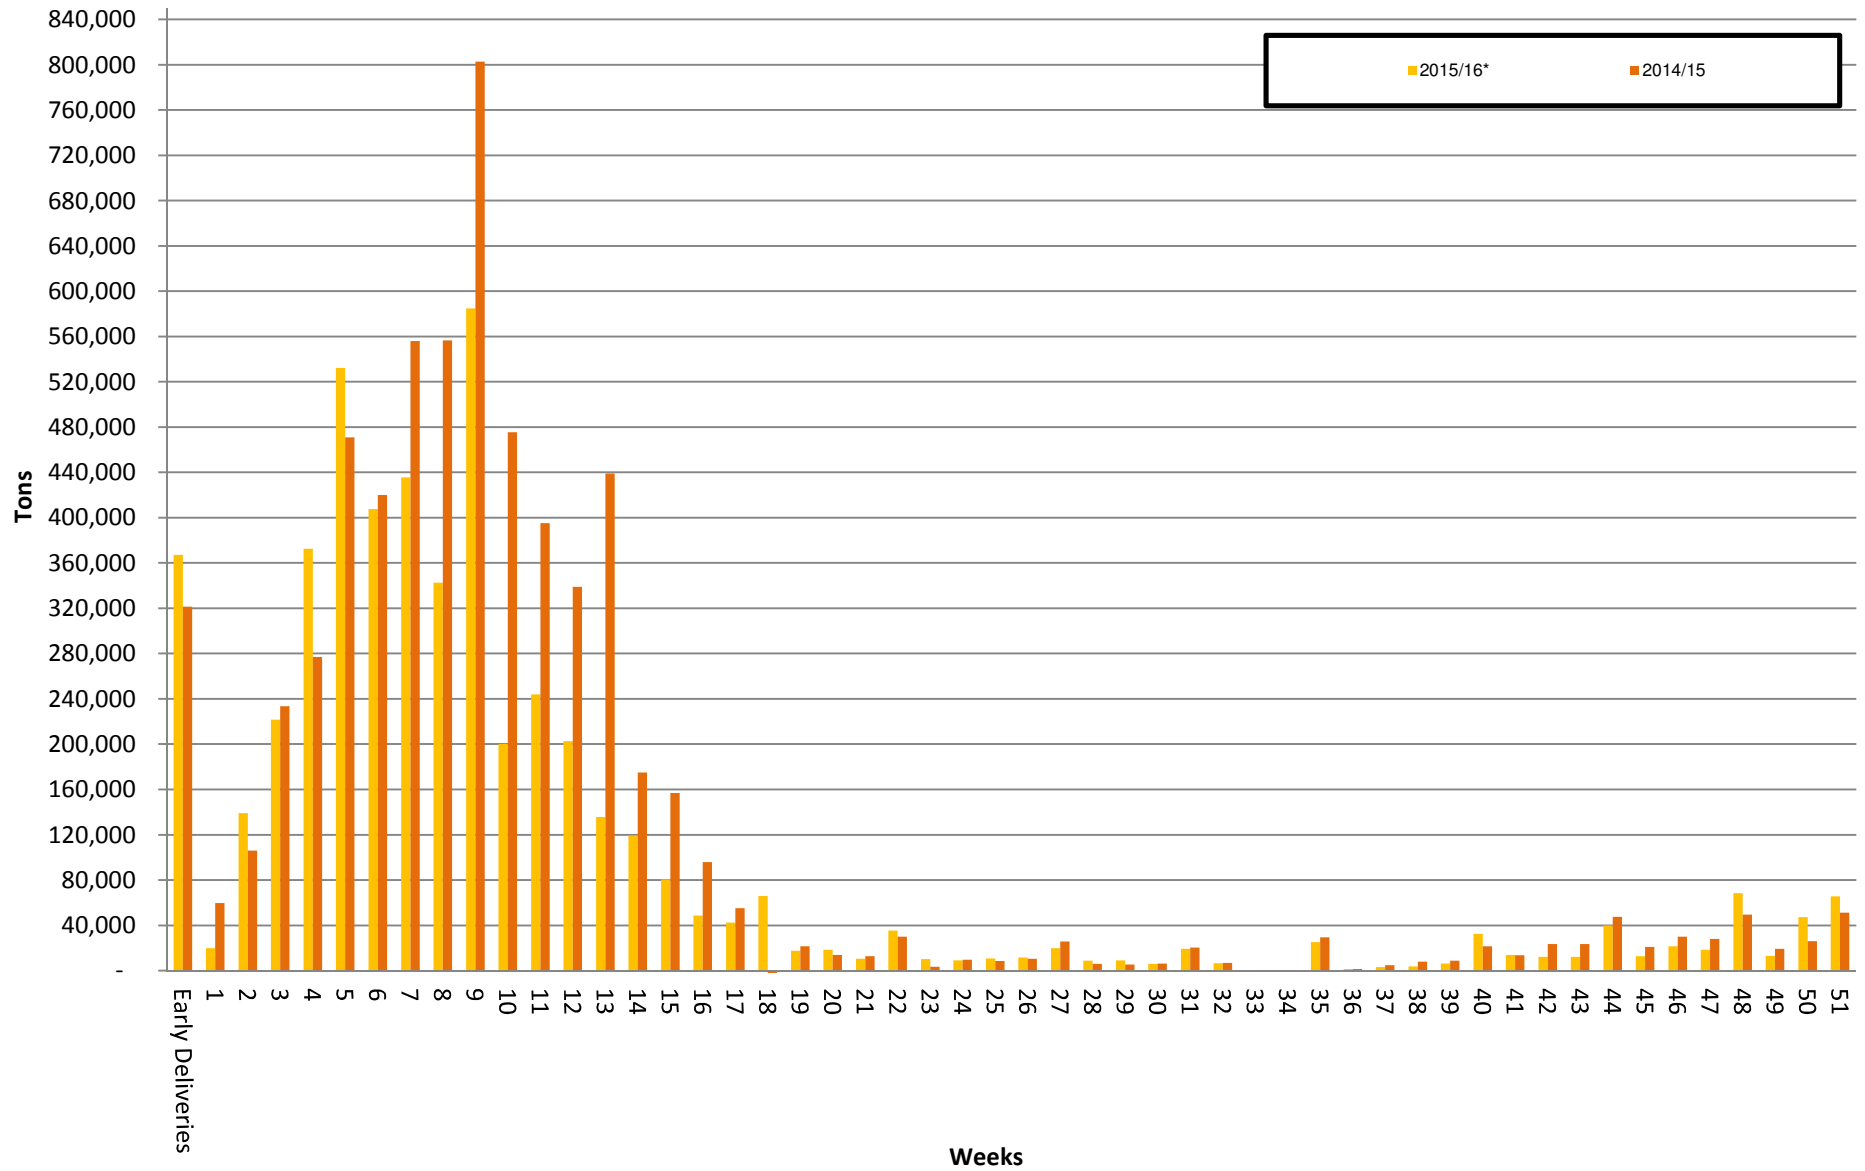

White Maize: Weekly producer deliveries

Yellow Maize: Weekly producer deliveries

Weeklikse mielielewerings (Bemarkingsjaar: Mei tot April 2015/16)

Weeklikse totale mielielewerings (Bemarkingsjaar: Mei tot April)

Weeklikse kumulatiewe mielielewerings (Bemarkingsjaar: Mei tot April)

Totale mielielewerings tot datum in vergelyking met vorige bemarkingsjare