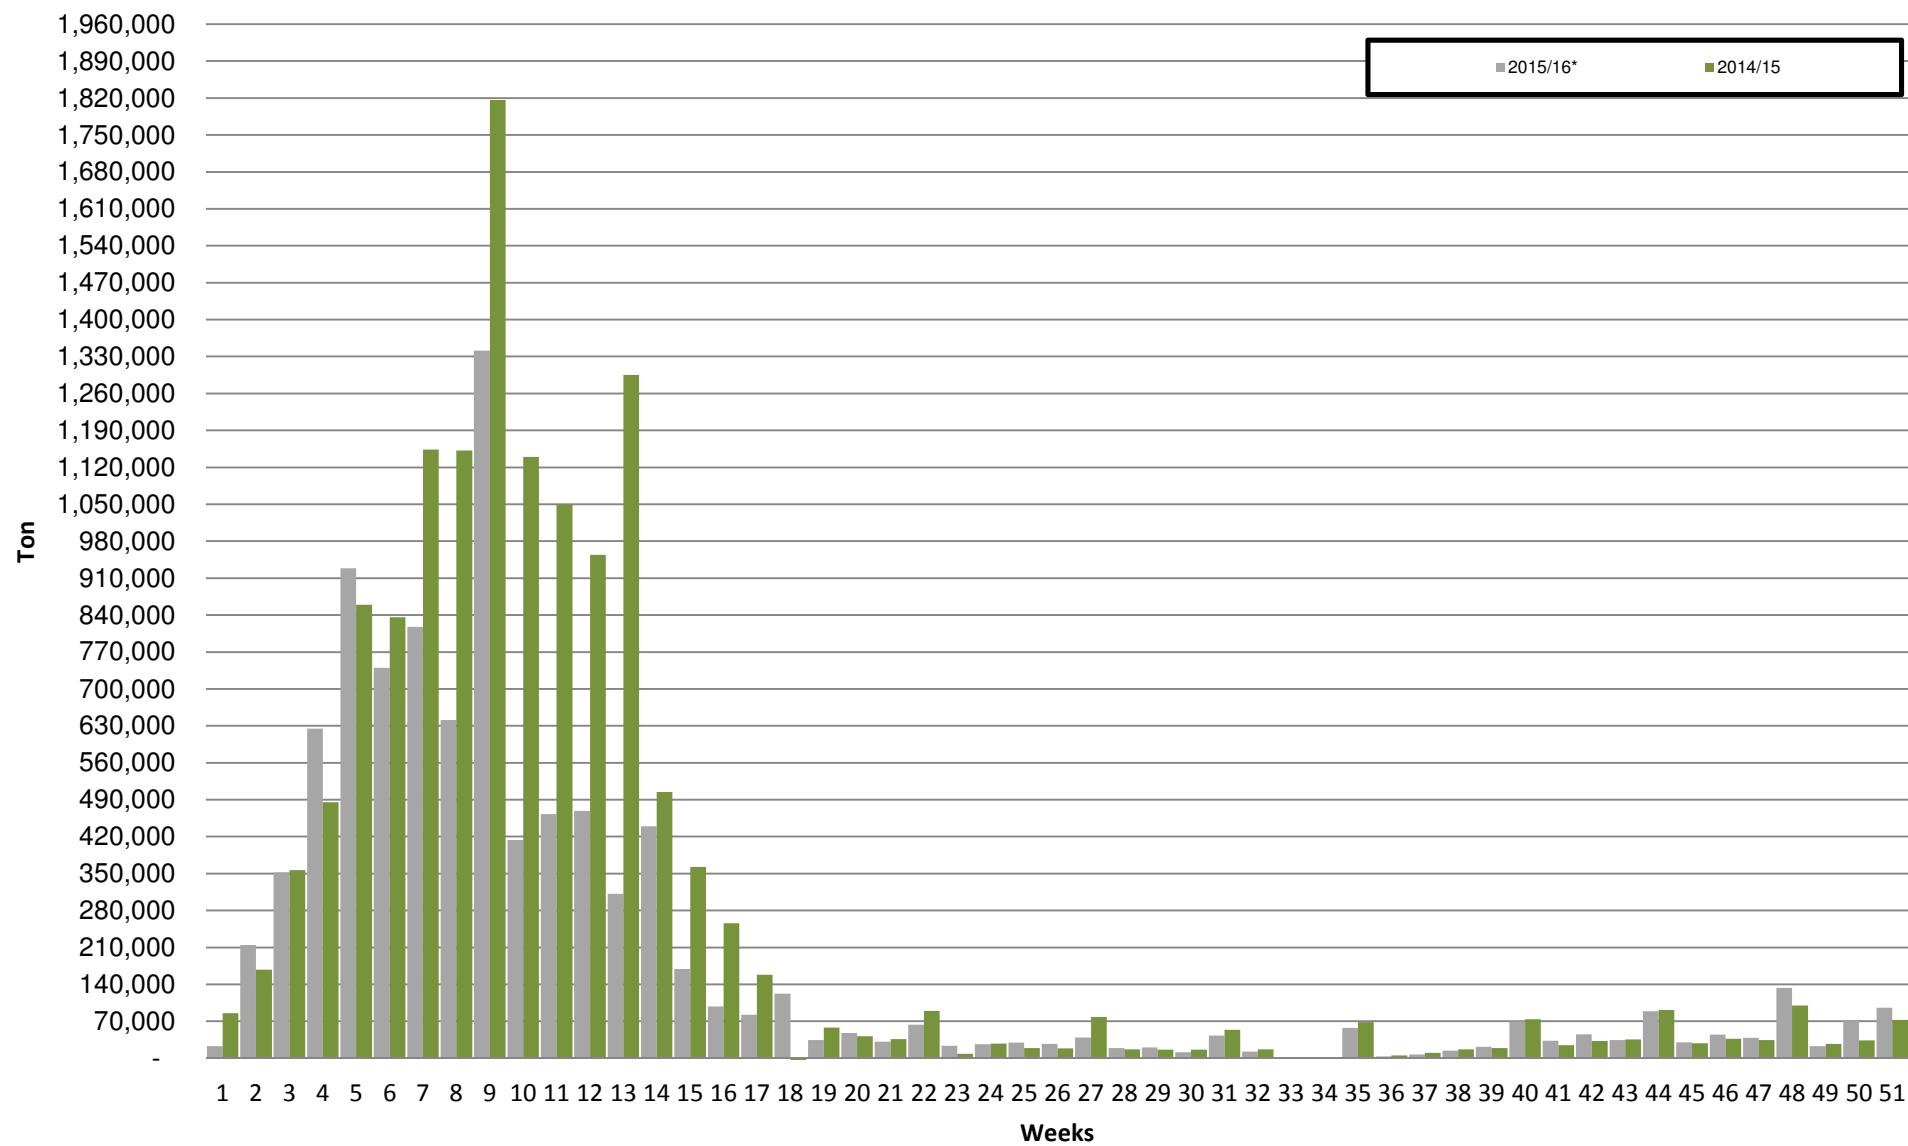

White Maize: Weekly producer deliveries

Yellow Maize: Weekly producer deliveries

Weeklikse mielielewerings (Bemarkingsjaar: Mei tot April 2015/16)

Weeklikse totale mielielewerings (Bemarkingsjaar: Mei tot April)

Weeklikse kumulatiewe mielielewerings (Bemarkingsjaar: Mei tot April)

Totale mielielewerings tot datum in vergelyking met vorige bemarkingsjare