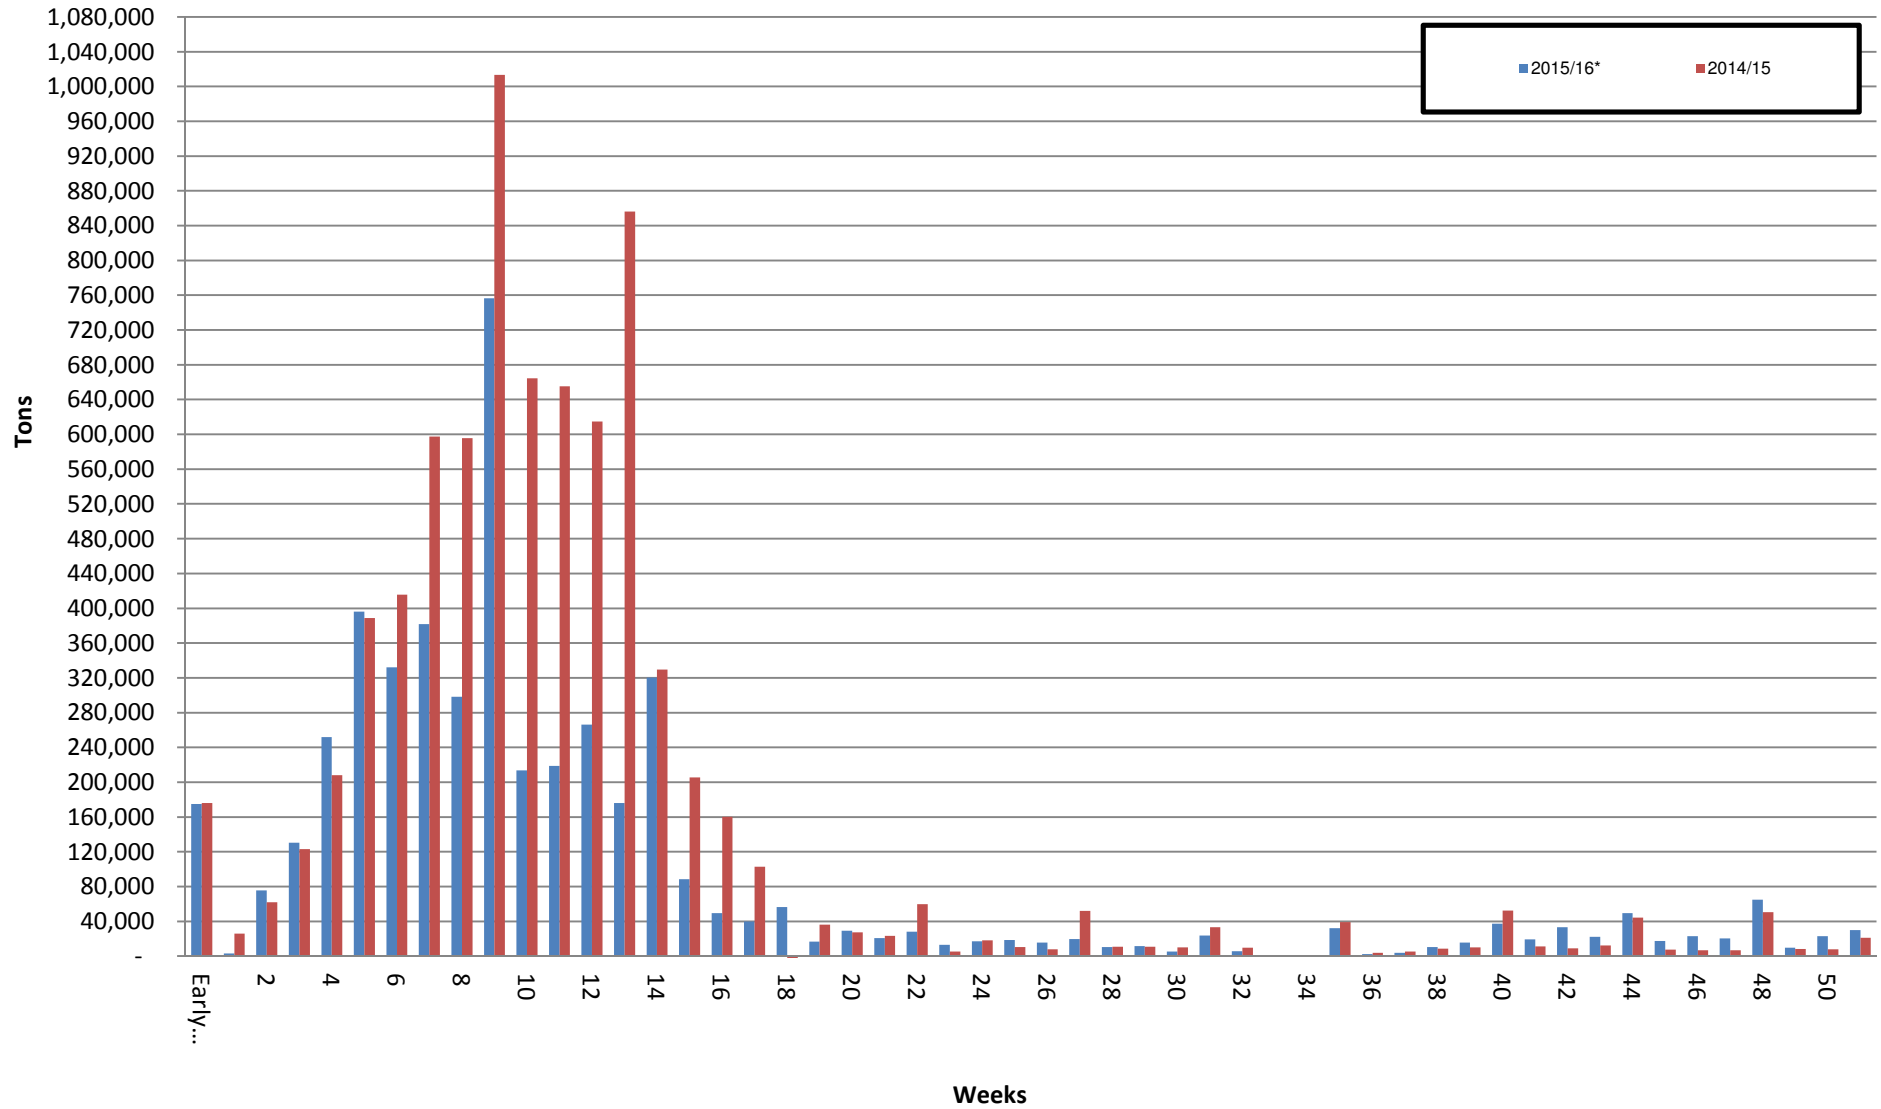

White Maize: Weekly producer deliveries

Yellow Maize: Weekly producer deliveries

Weeklikse mielielewerings (Bemarkingsjaar: Mei tot April 2015/16)

Weeklikse totale mielielewerings (Bemarkingsjaar: Mei tot April)

Weeklikse kumulatiewe mielielewerings (Bemarkingsjaar: Mei tot April)

Totale mielielewerings tot datum in vergelyking met vorige bemarkingsjare