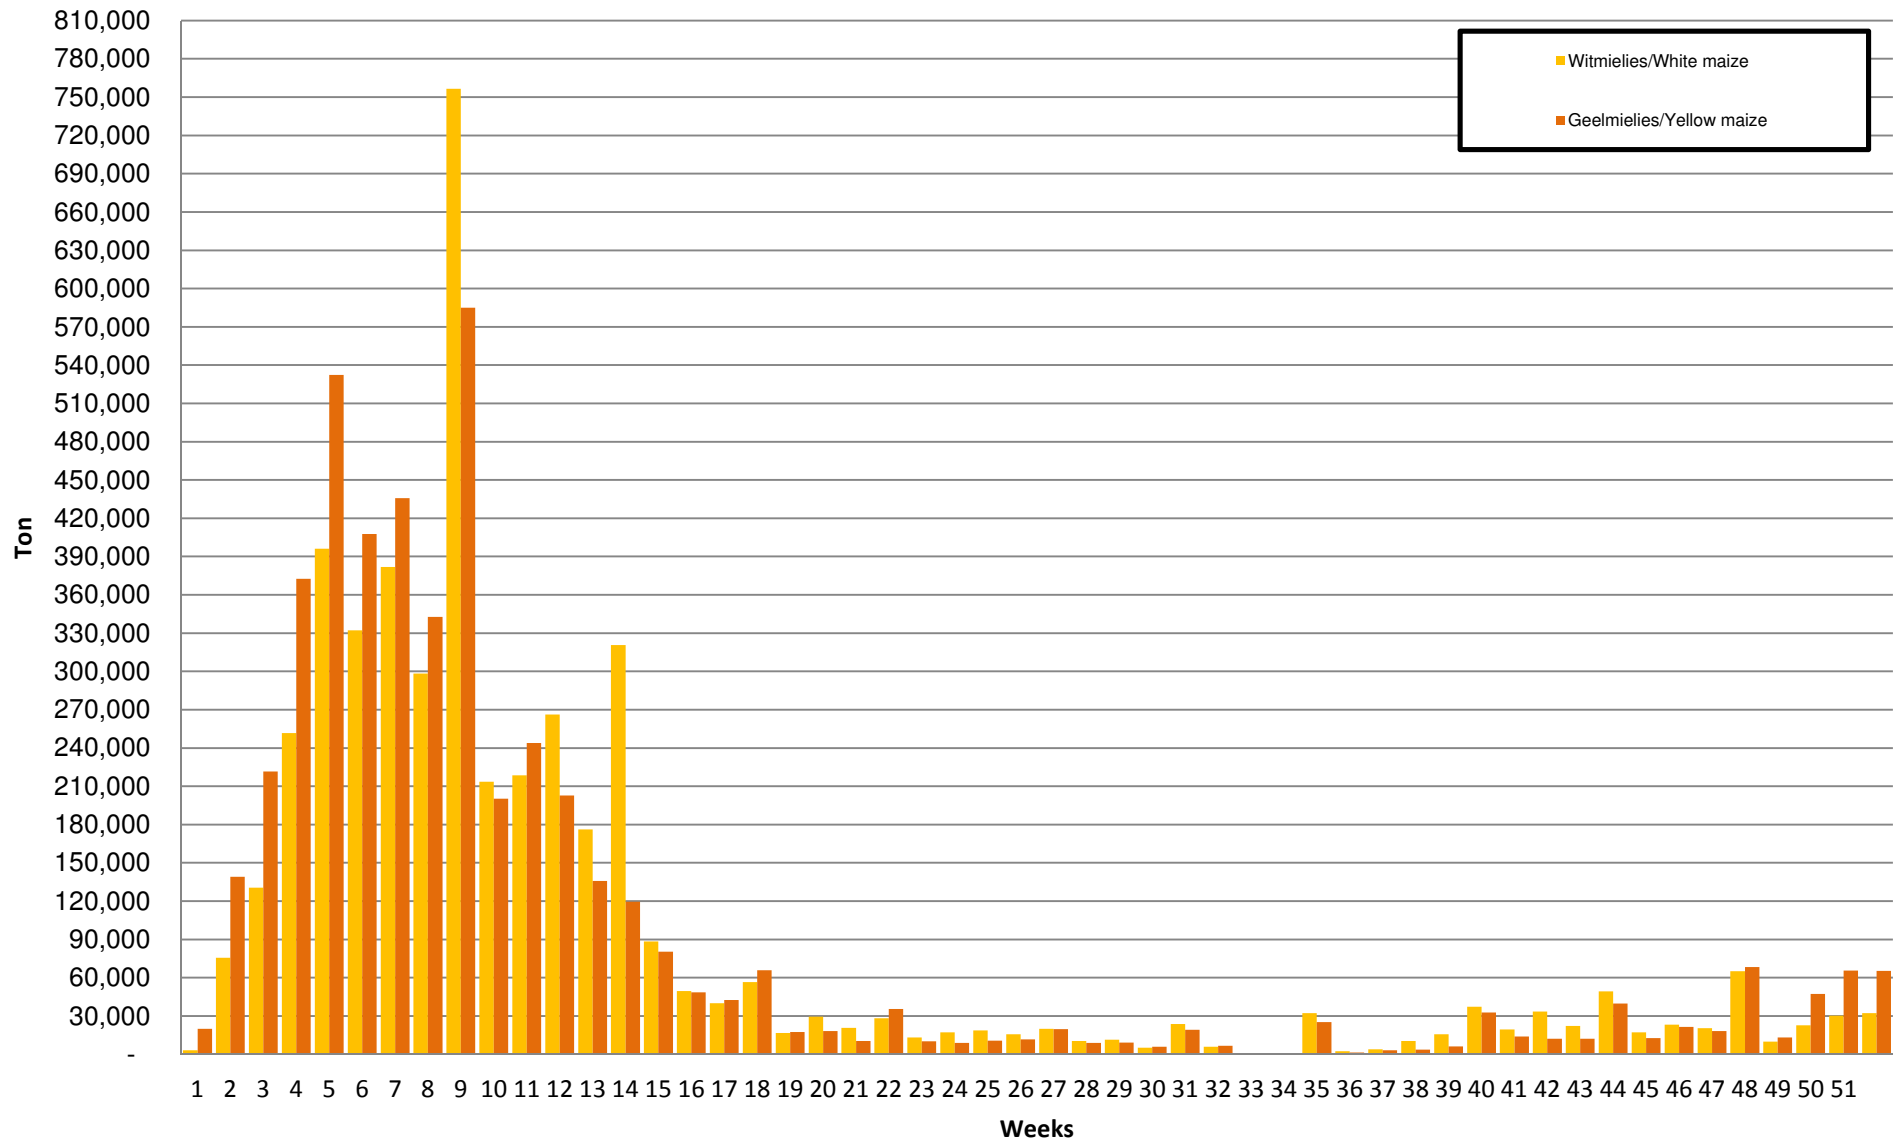

White Maize: Weekly producer deliveries

Yellow Maize: Weekly producer deliveries

Weeklikse mielielewerings (Bemarkingsjaar: Mei tot April 2015/16)

Weeklikse totale mielielewerings (Bemarkingsjaar: Mei tot April)

Weeklikse kumulatiewe mielielewerings (Bemarkingsjaar: Mei tot April)

Totale mielielewerings tot datum in vergelyking met vorige bemarkingsjare