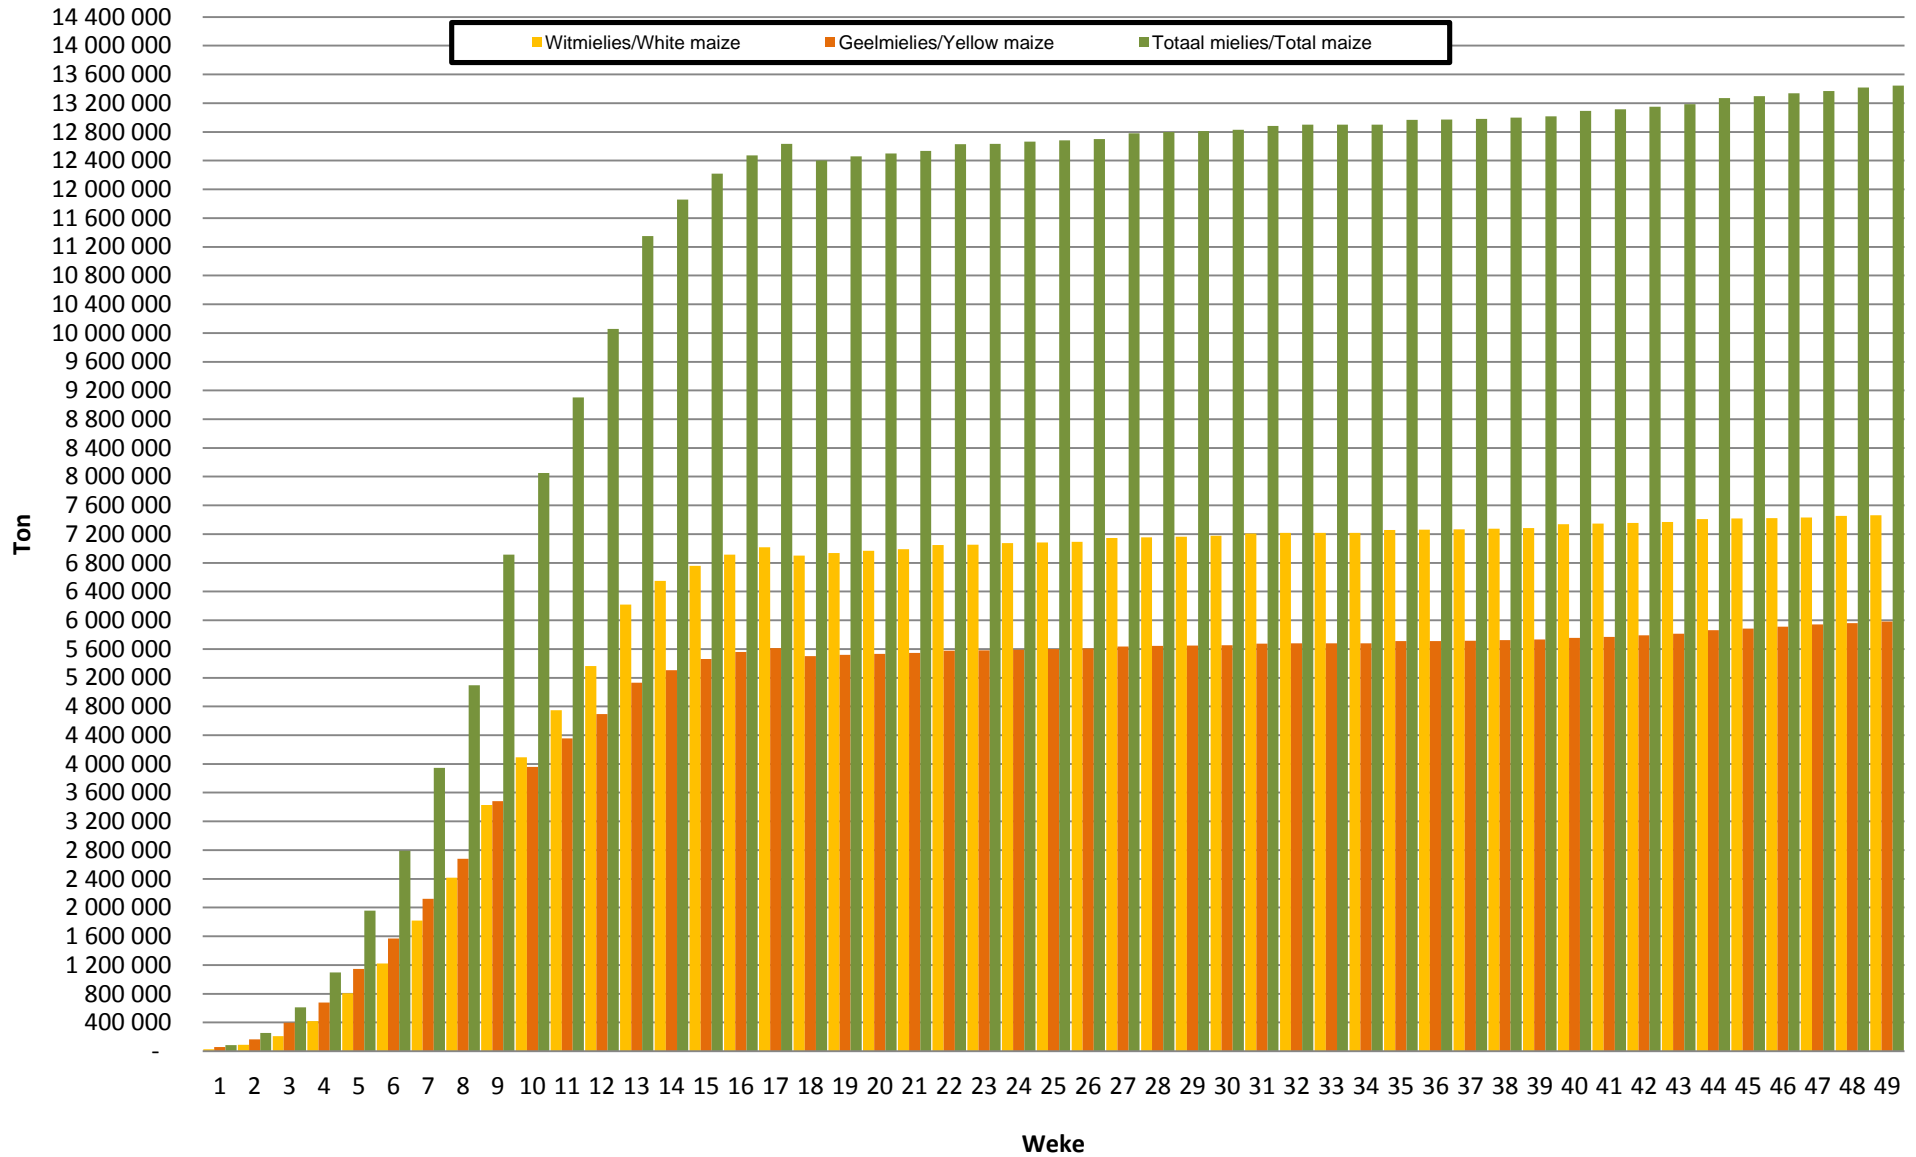

Weeklikse kumulatiewe mielielewerings (Bemarkingsjaar: Mei tot April)