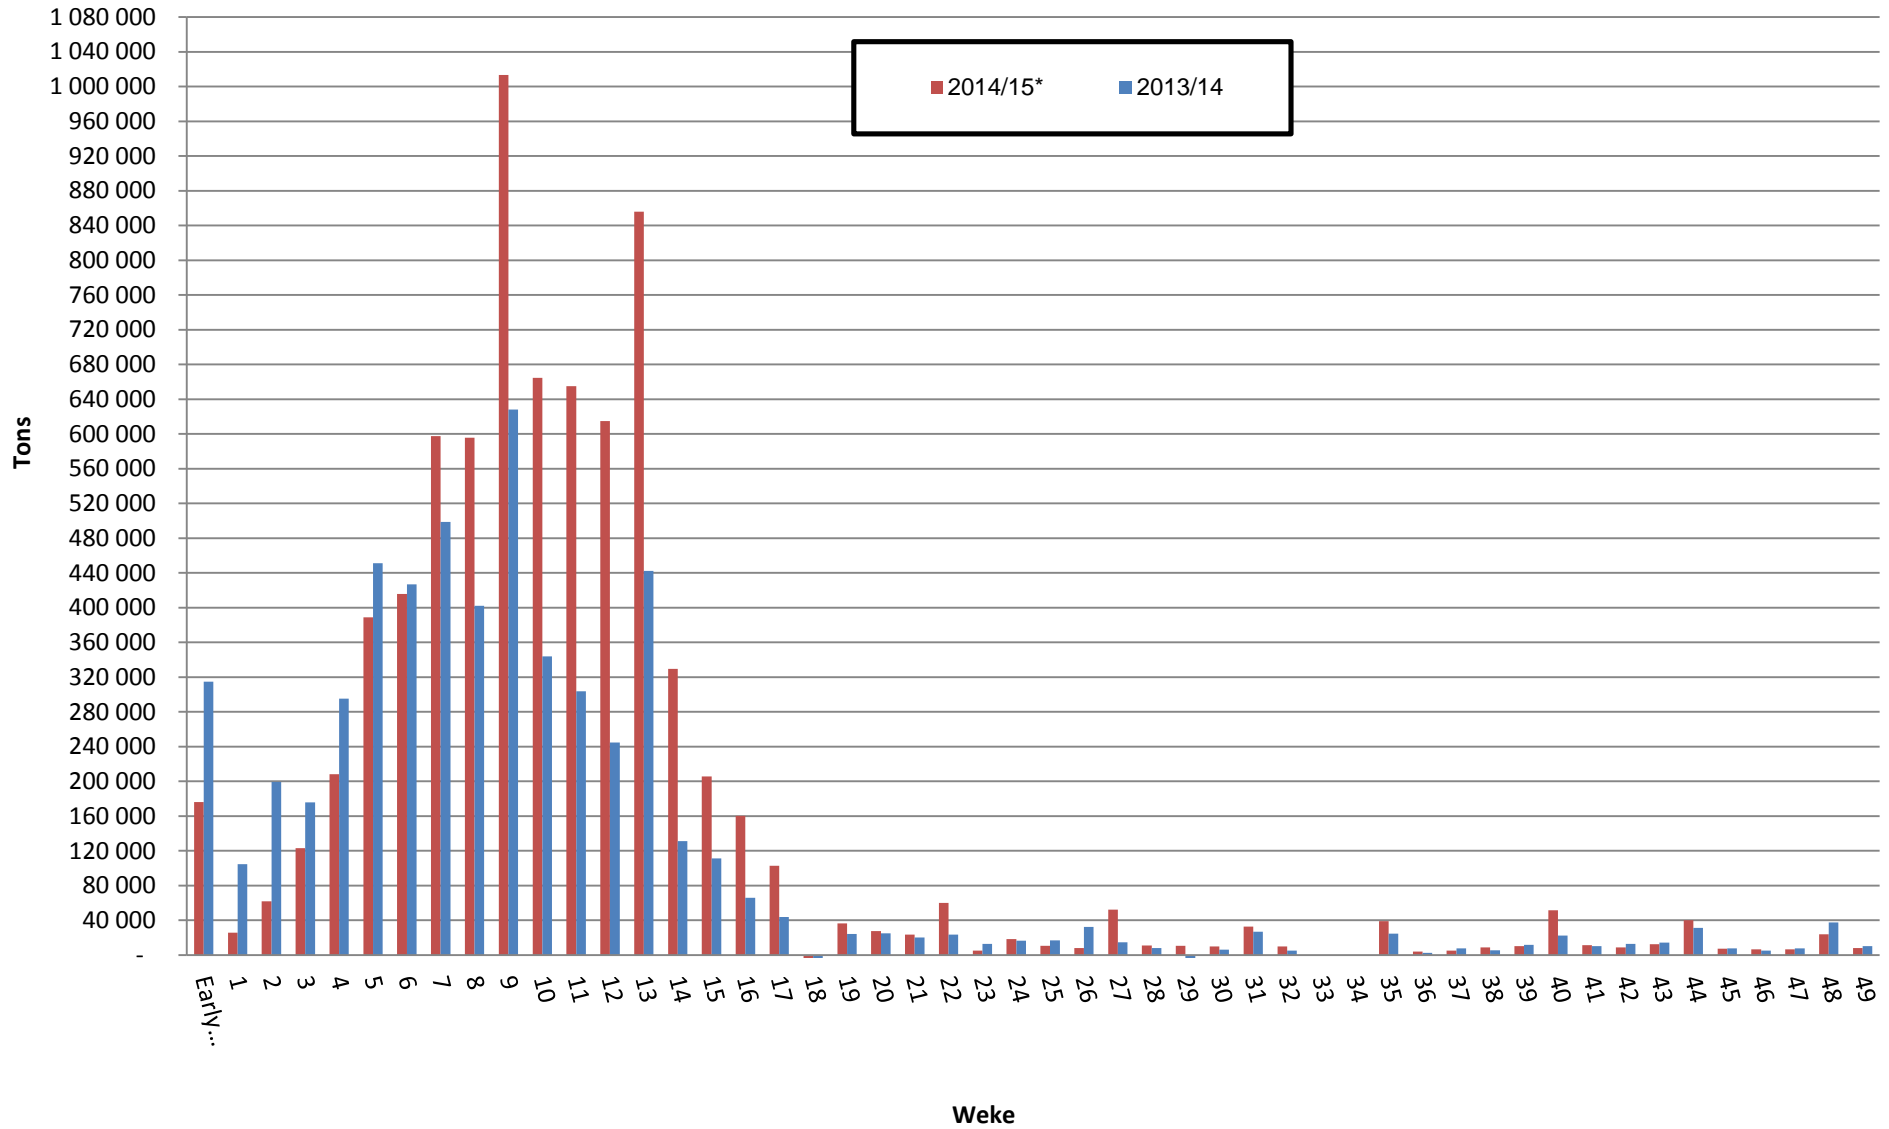

# White Maize: Weekly producer deliveries

## Weeklikse mielielewerings (Bemarkingsjaar: Mei tot April 2014/15)

# Weeklikse totale mielielewerings (Bemarkingsjaar: Mei tot April)