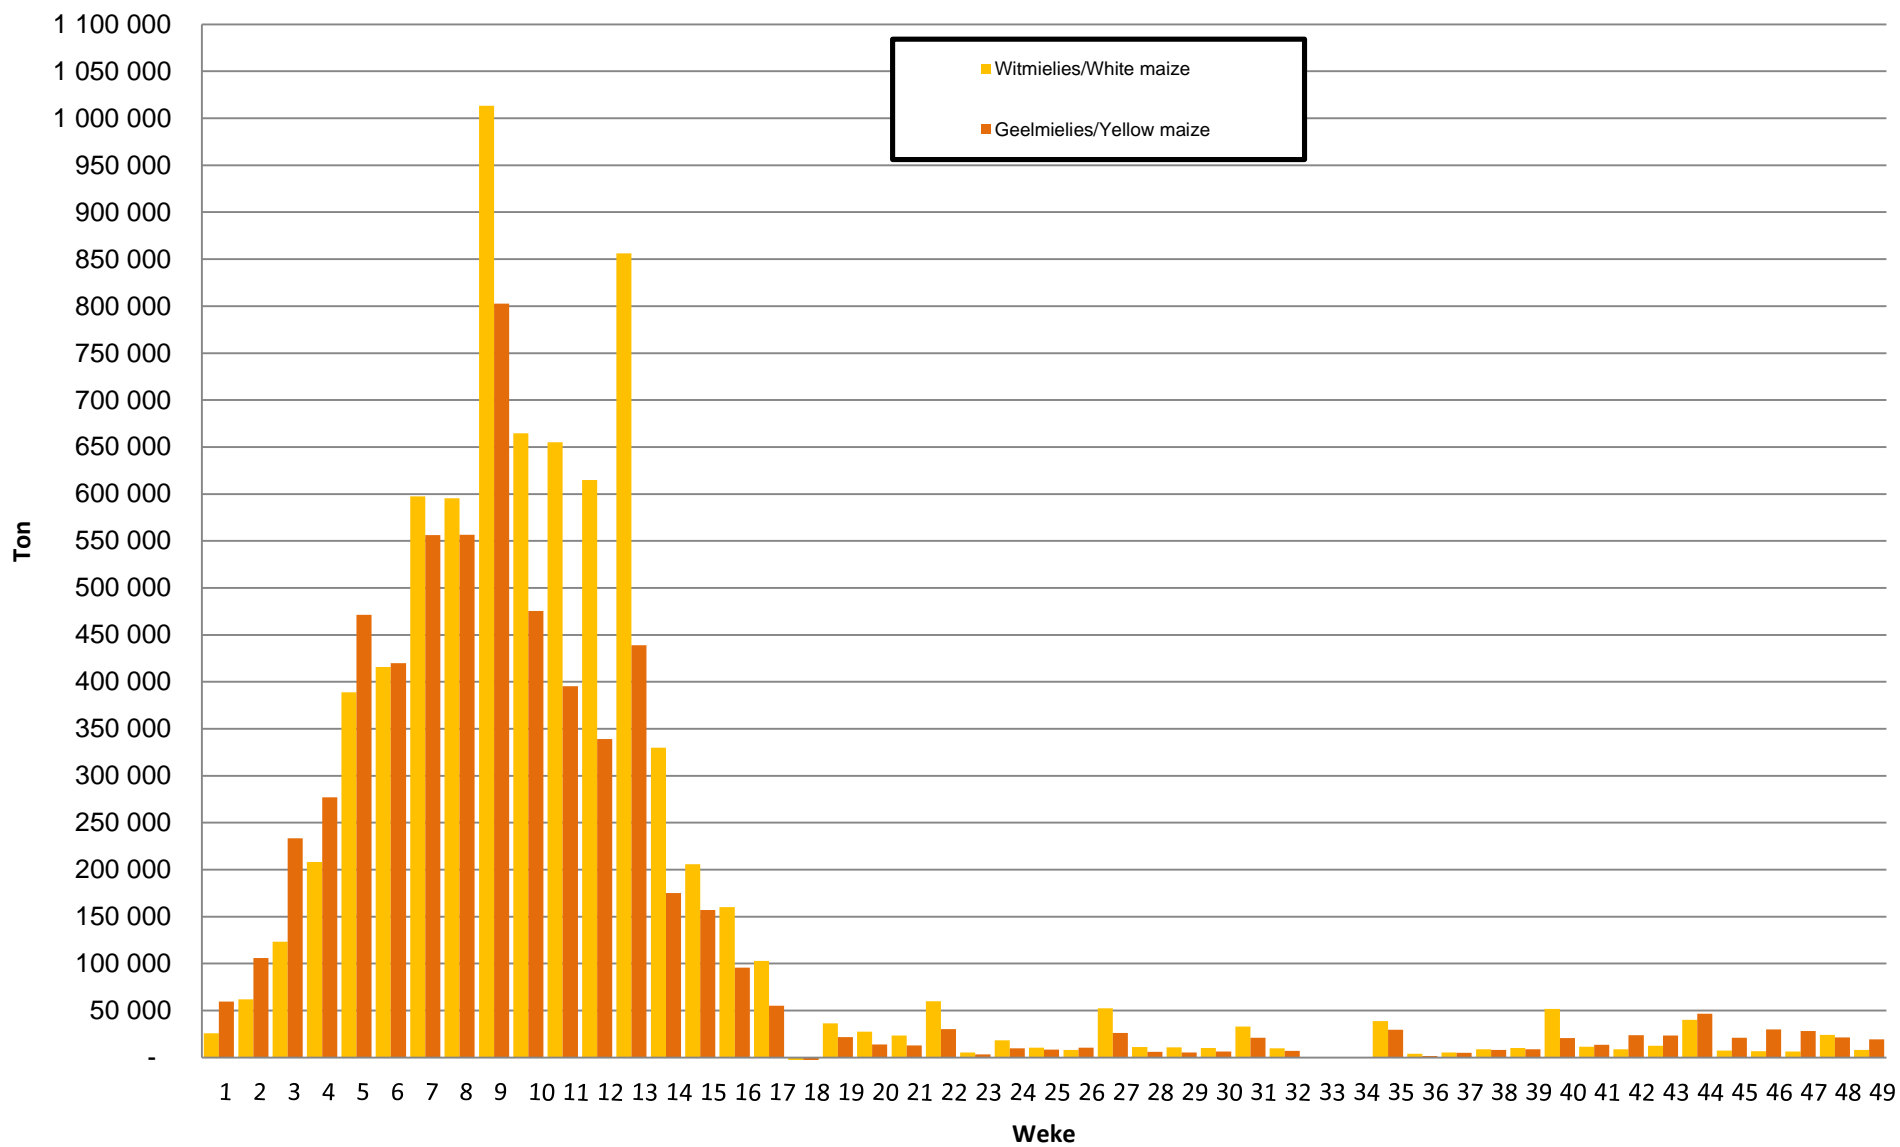

# White Maize: Weekly producer deliveries

## Weeklikse mielielewerings (Bemarkingsjaar: Mei tot April 2014/15)

# Weeklikse totale mielielewerings (Bemarkingsjaar: Mei tot April)

## Totale mielielewerings tot datum in vergelyking met vorige bemarkingsjare