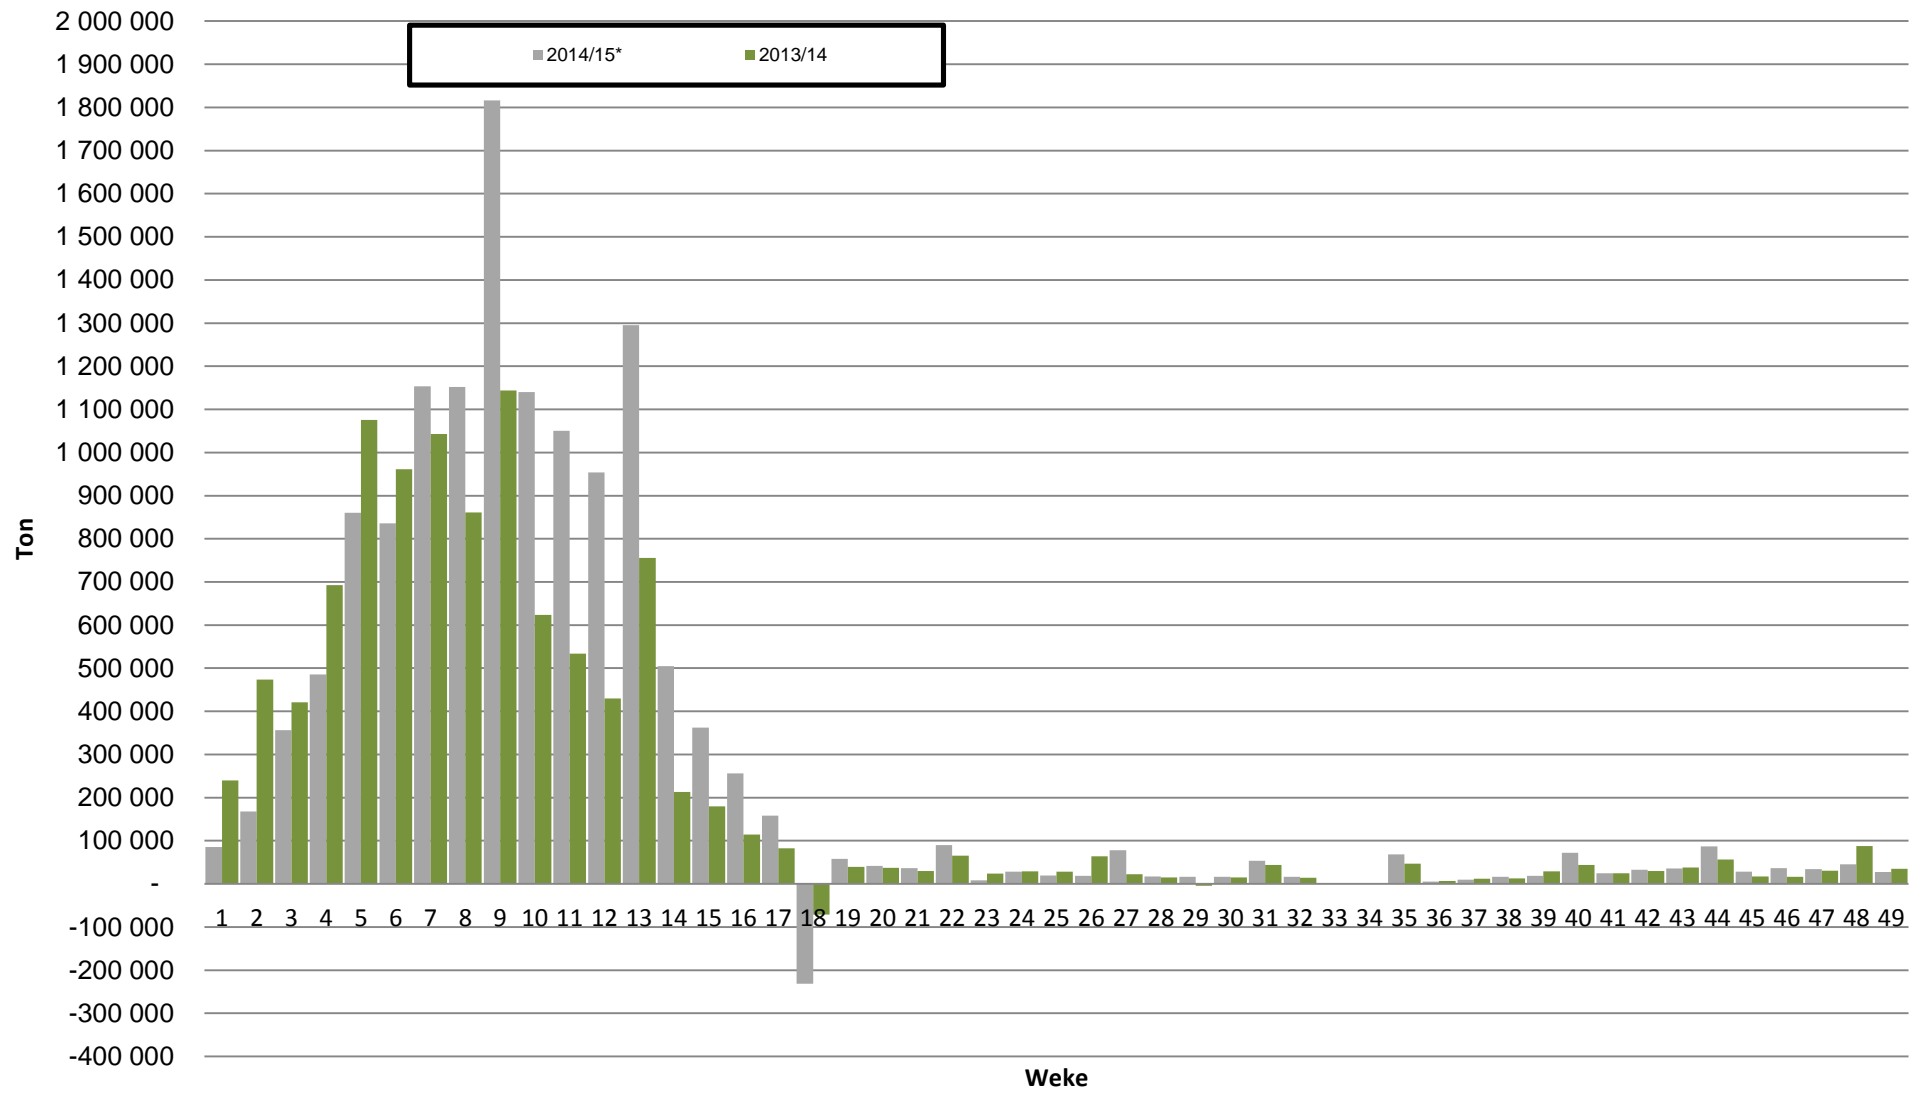

# White Maize: Weekly producer deliveries

## Weeklikse mielielewerings (Bemarkingsjaar: Mei tot April 2014/15)

# Weeklikse totale mielielewerings (Bemarkingsjaar: Mei tot April)

## Totale mielielewerings tot datum in vergelyking met vorige bemarkingsjare