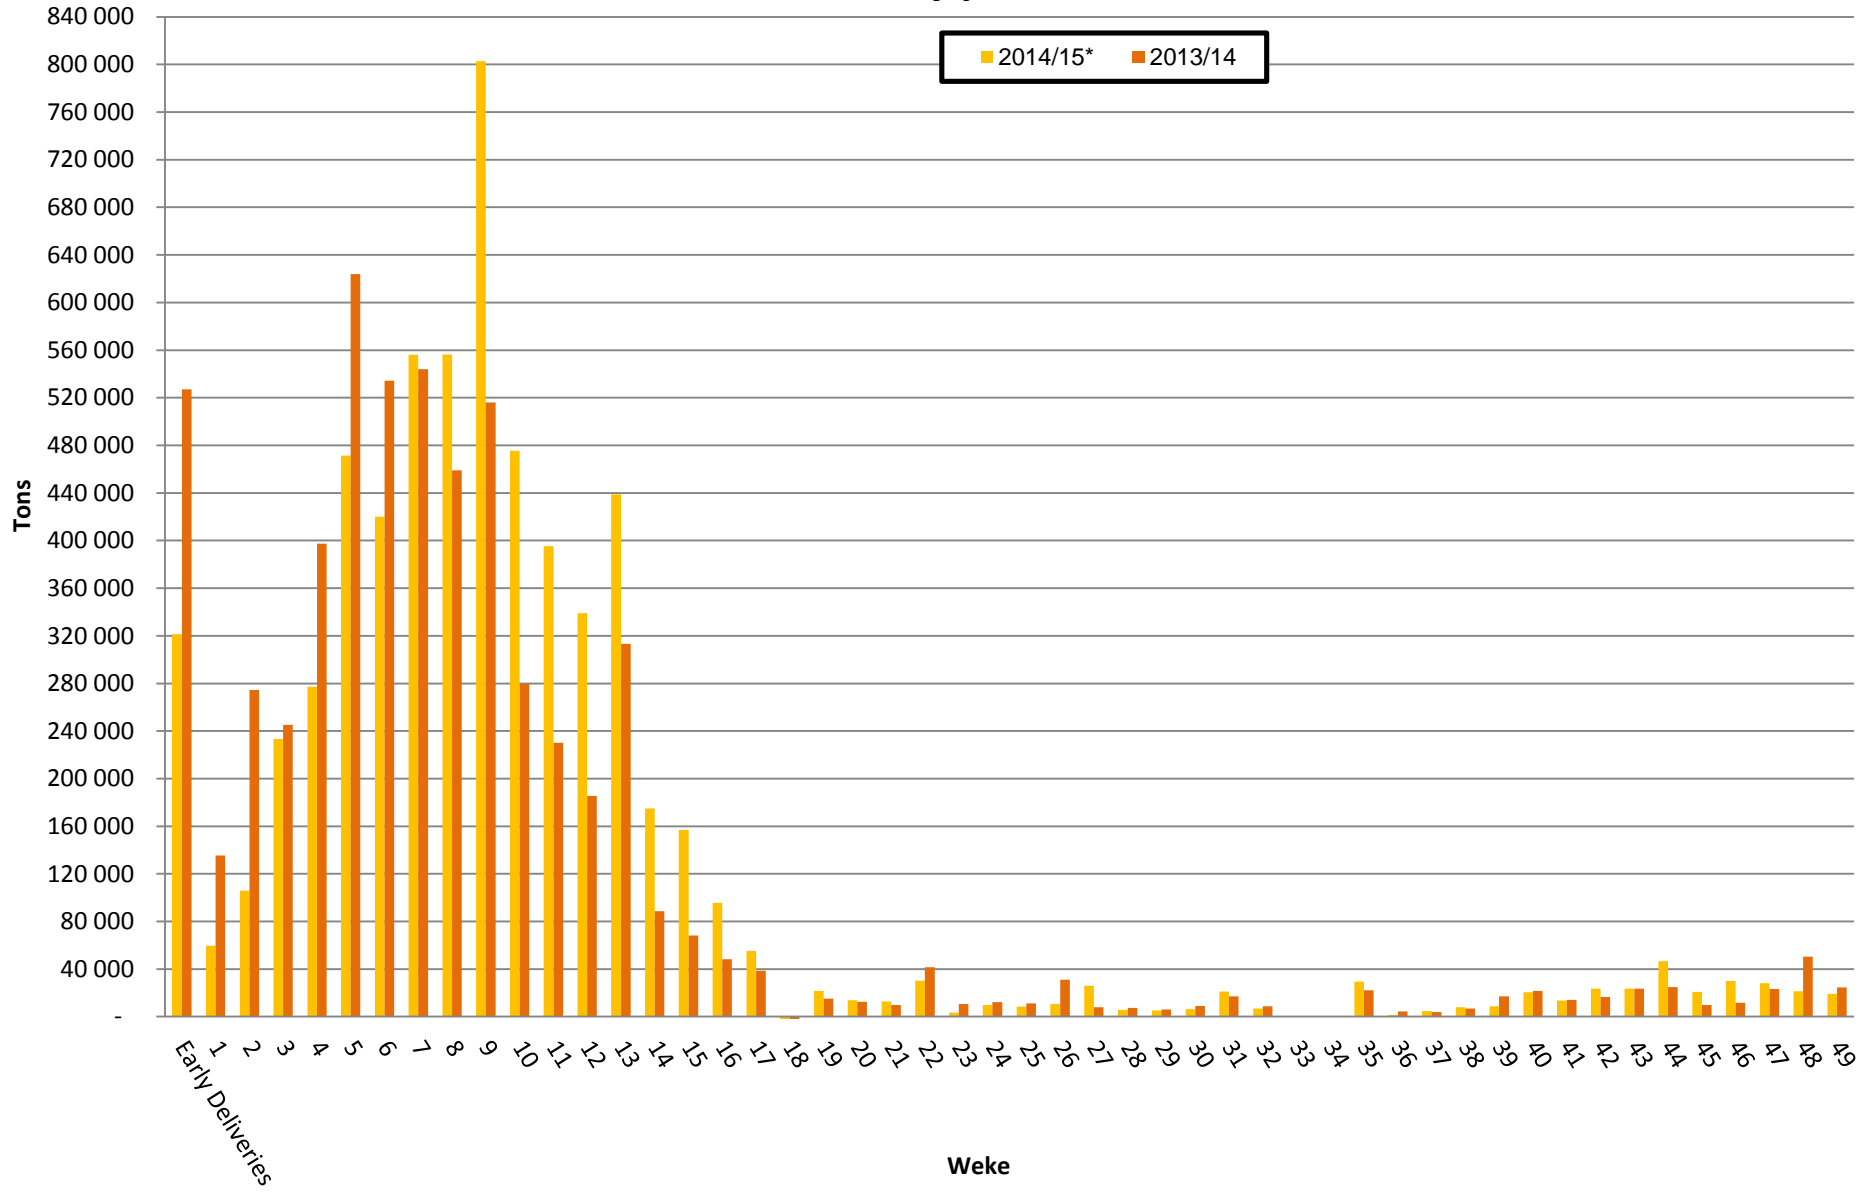

# White Maize: Weekly producer deliveries

# Yellow Maize: Weekly producer deliveries

## Weeklikse mielielewerings (Bemarkingsjaar: Mei tot April 2014/15)

# Weeklikse totale mielielewerings (Bemarkingsjaar: Mei tot April)