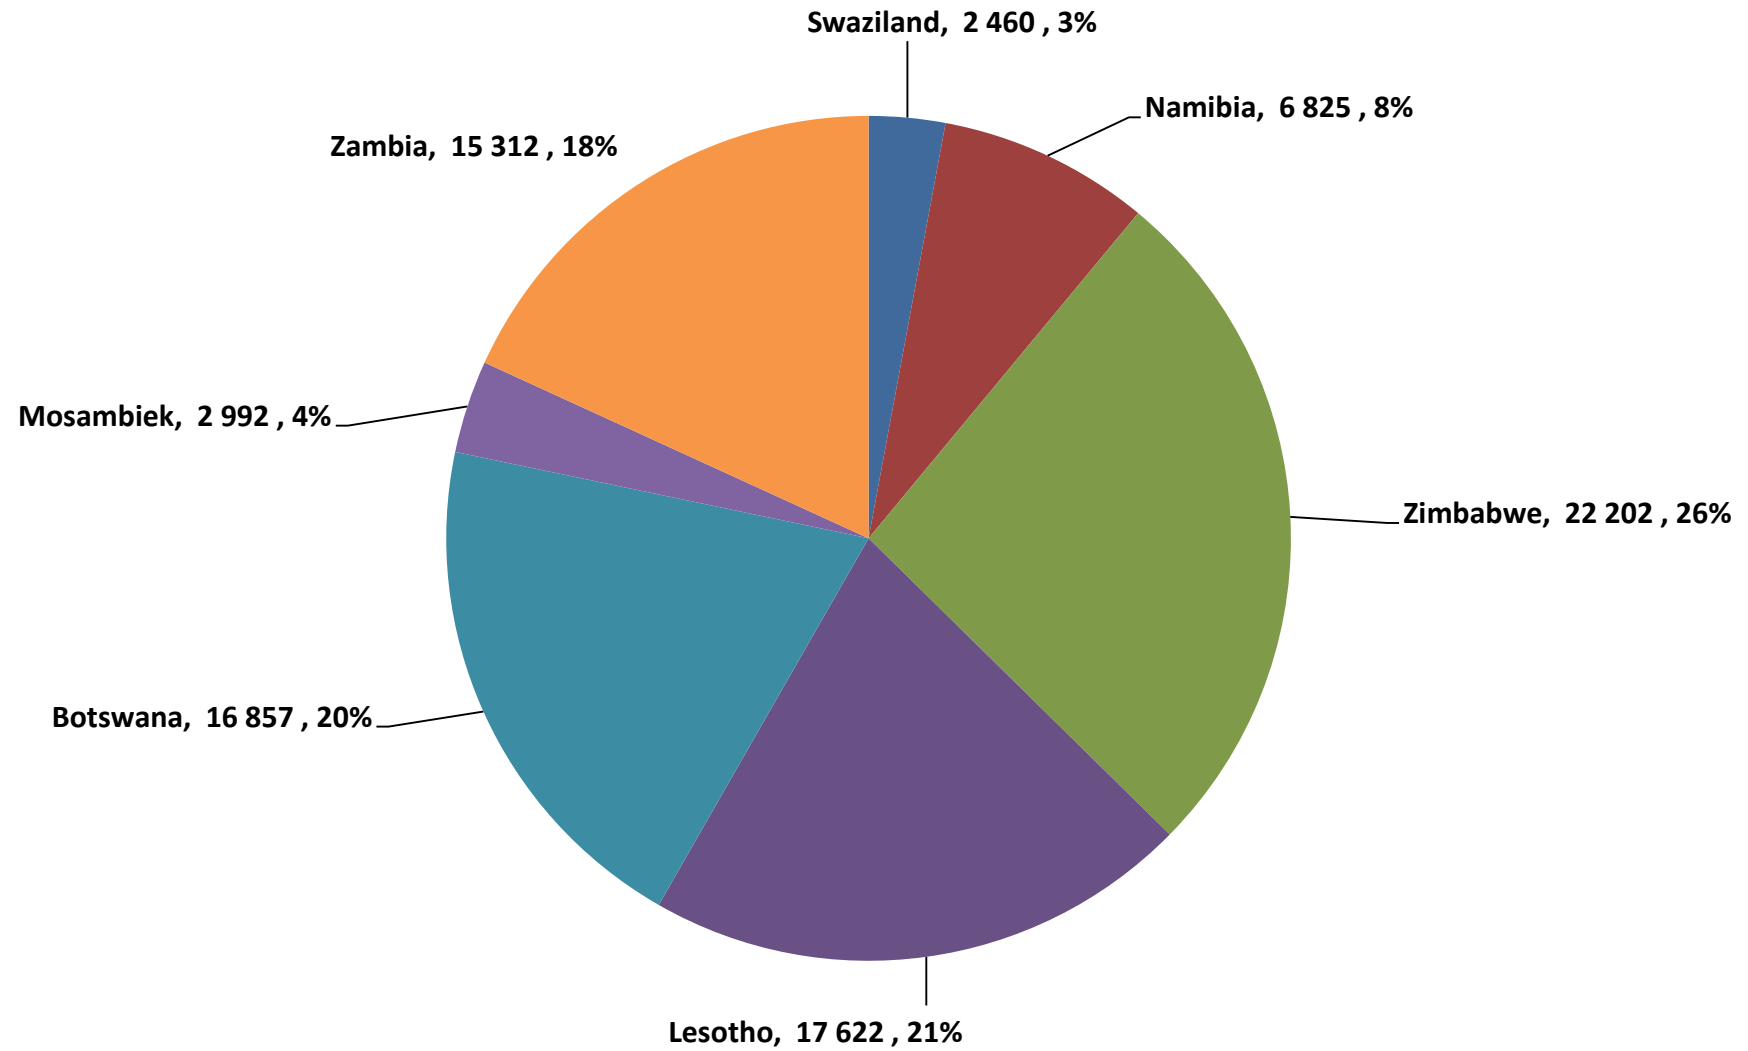

South African Wheat Imports /
Suid-Afrikaanse Koring Invoere

Weeklikse koring invoere /
Weekly wheat imports

Koringinvoere/Wheat imports - 2016/2017 (ton)

Koringuitvoere/Wheat exports - 2016/2017 (ton)

KORING: IN EN UITVOERE (2016/2017)
WHEAT : IMPORTS AND EXPORTS (2016/2017)