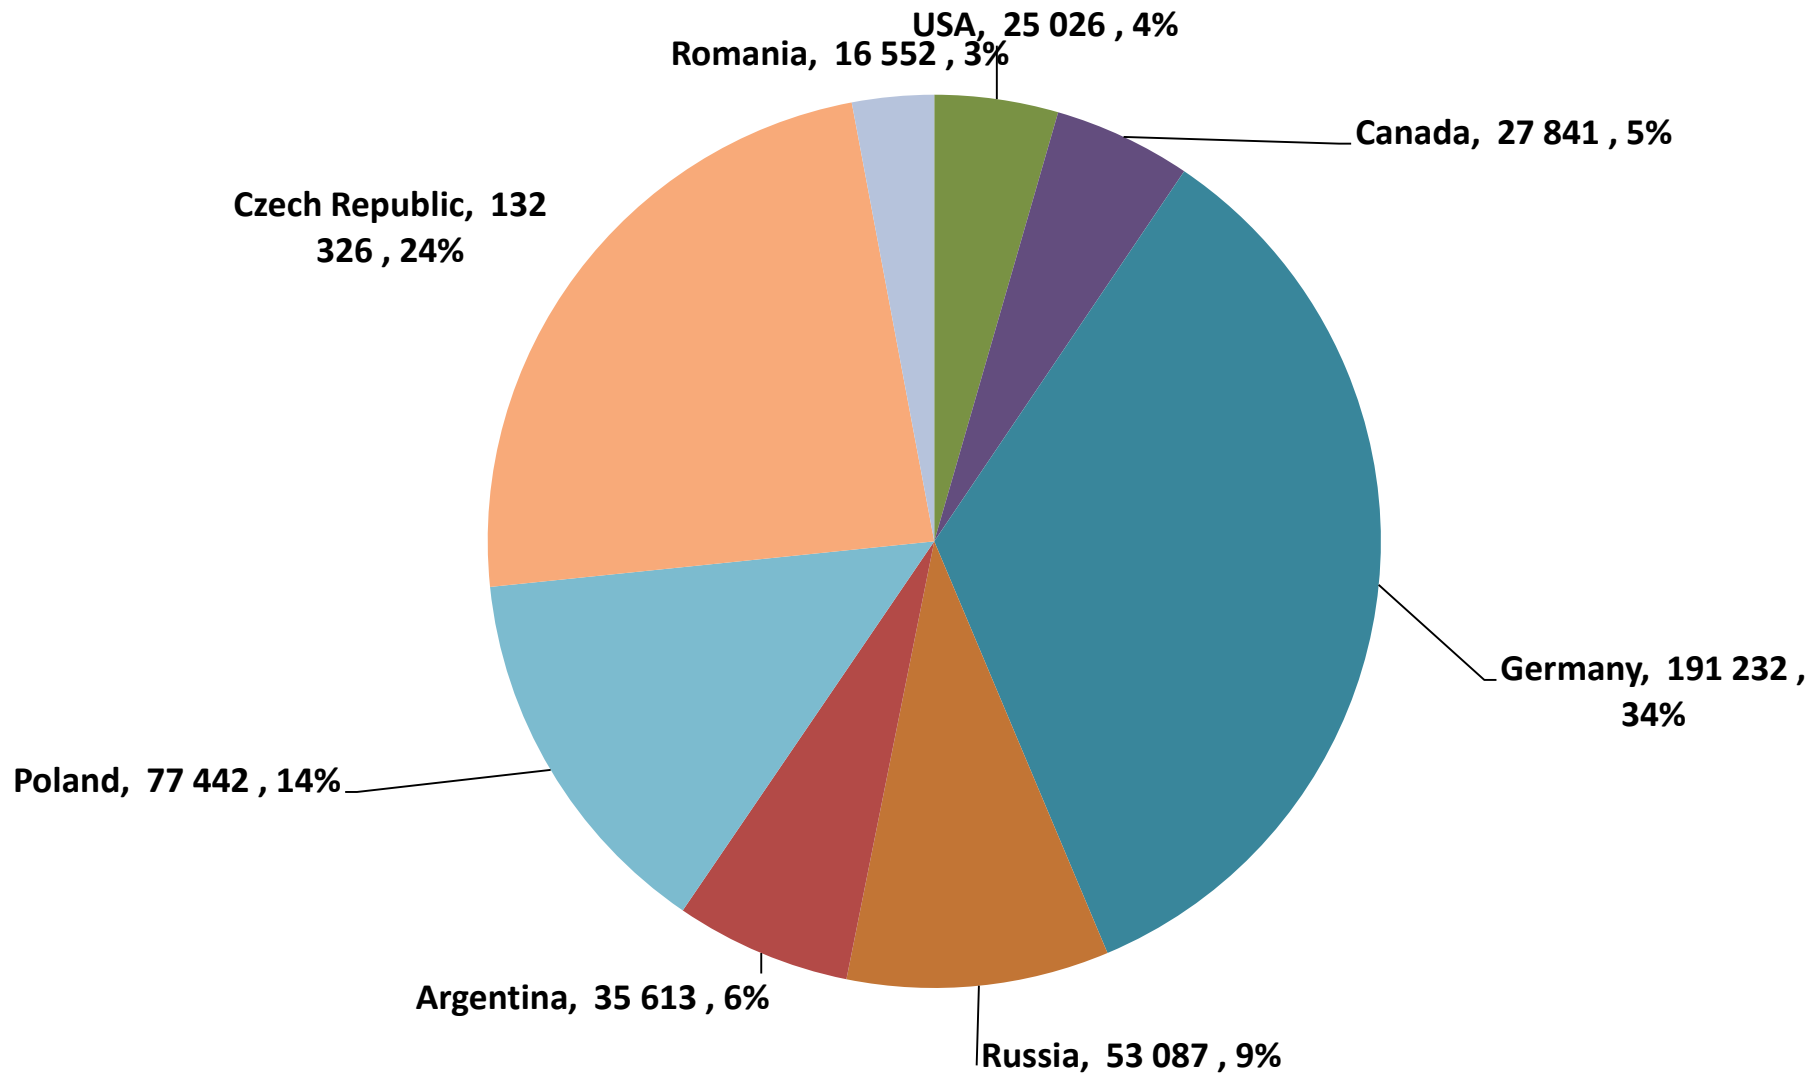

South African Wheat Imports /
Suid-Afrikaanse Koring Invoere

Weeklikse koring invoere /
Weekly wheat imports

Koringinvoere/Wheat imports - 2016/2017 (ton)

Koringuitvoere/Wheat exports - 2016/2017 (ton)

KORING: IN EN UITVOERE (2016/2017)
WHEAT : IMPORTS AND EXPORTS (2016/2017)