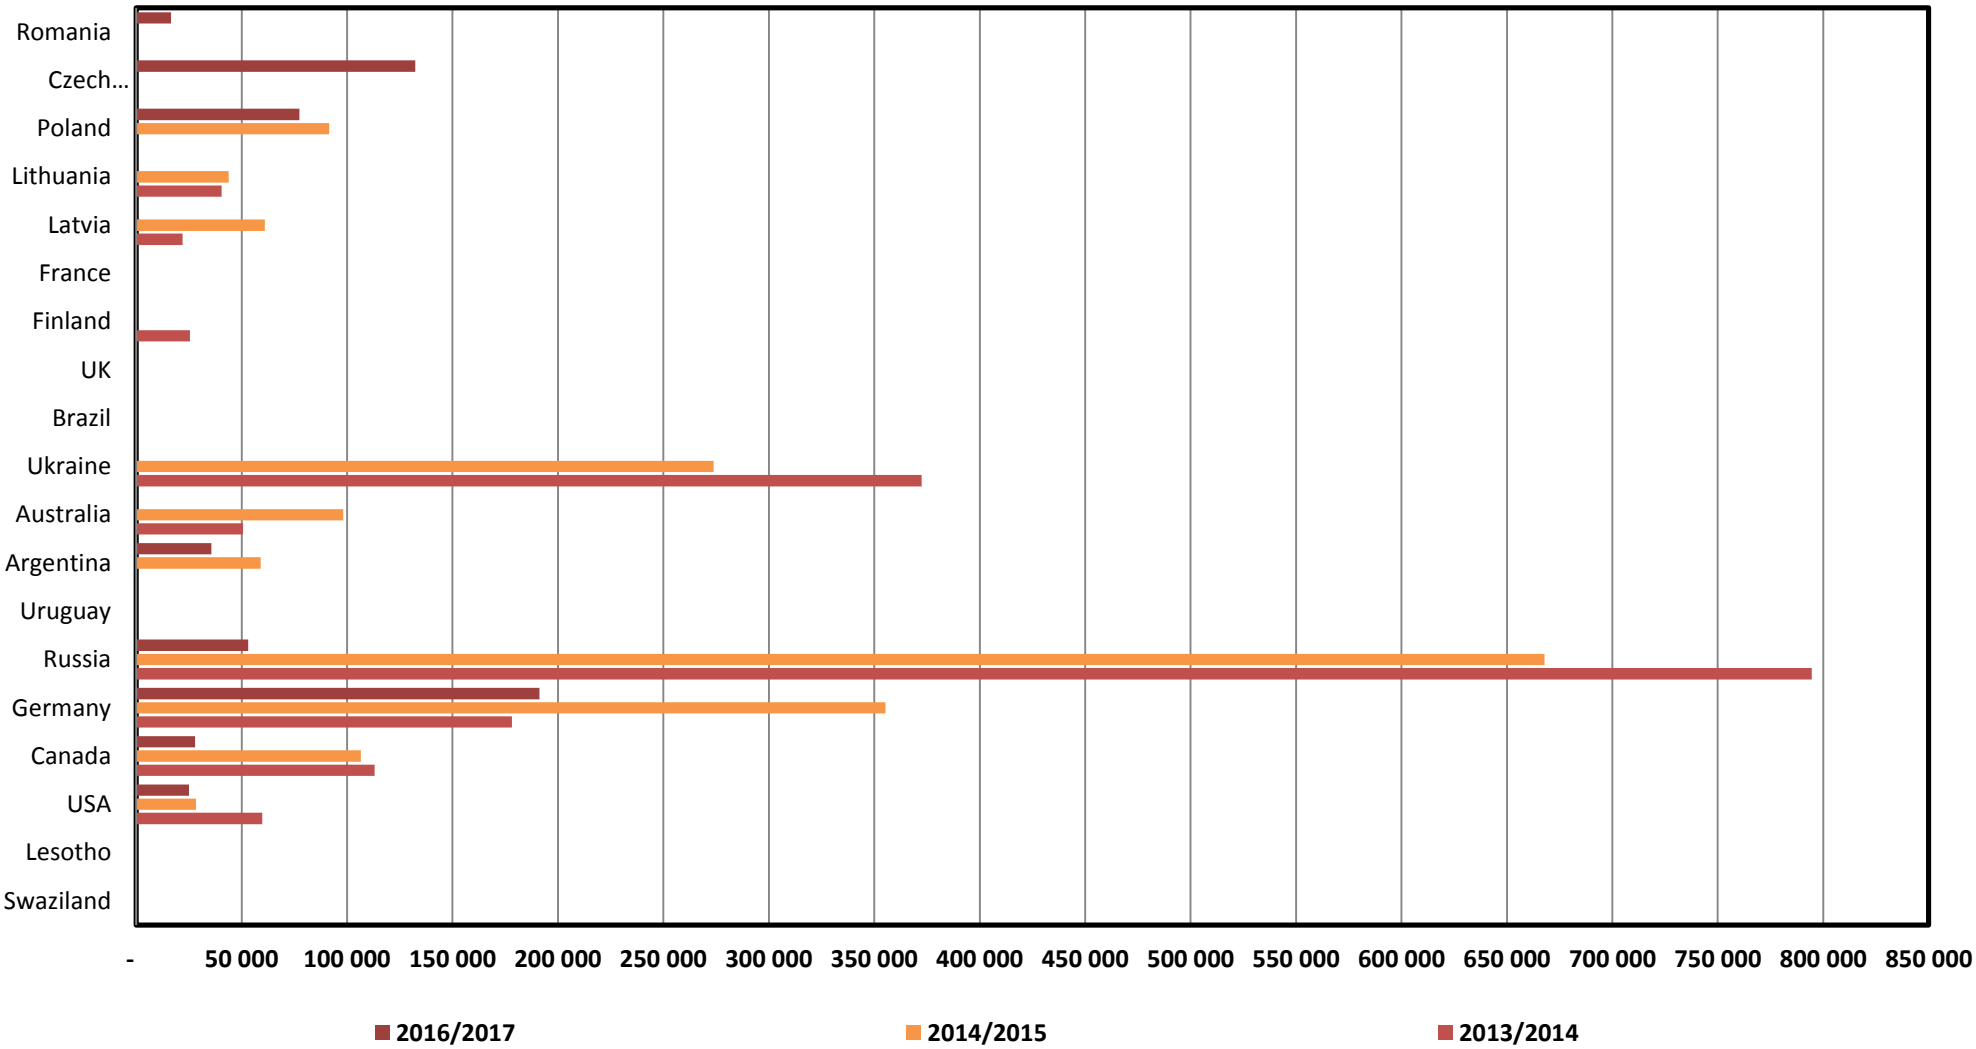

South African Wheat Imports /
Suid-Afrikaanse Koring Invoere

Weeklikse koring invoere /
Weekly wheat imports

Koringinvoere/Wheat imports - 2016/2017 (ton)

Koringuitvoere/Wheat exports - 2016/2017 (ton)

KORING: IN EN UITVOERE (2016/2017)
WHEAT : IMPORTS AND EXPORTS (2016/2017)