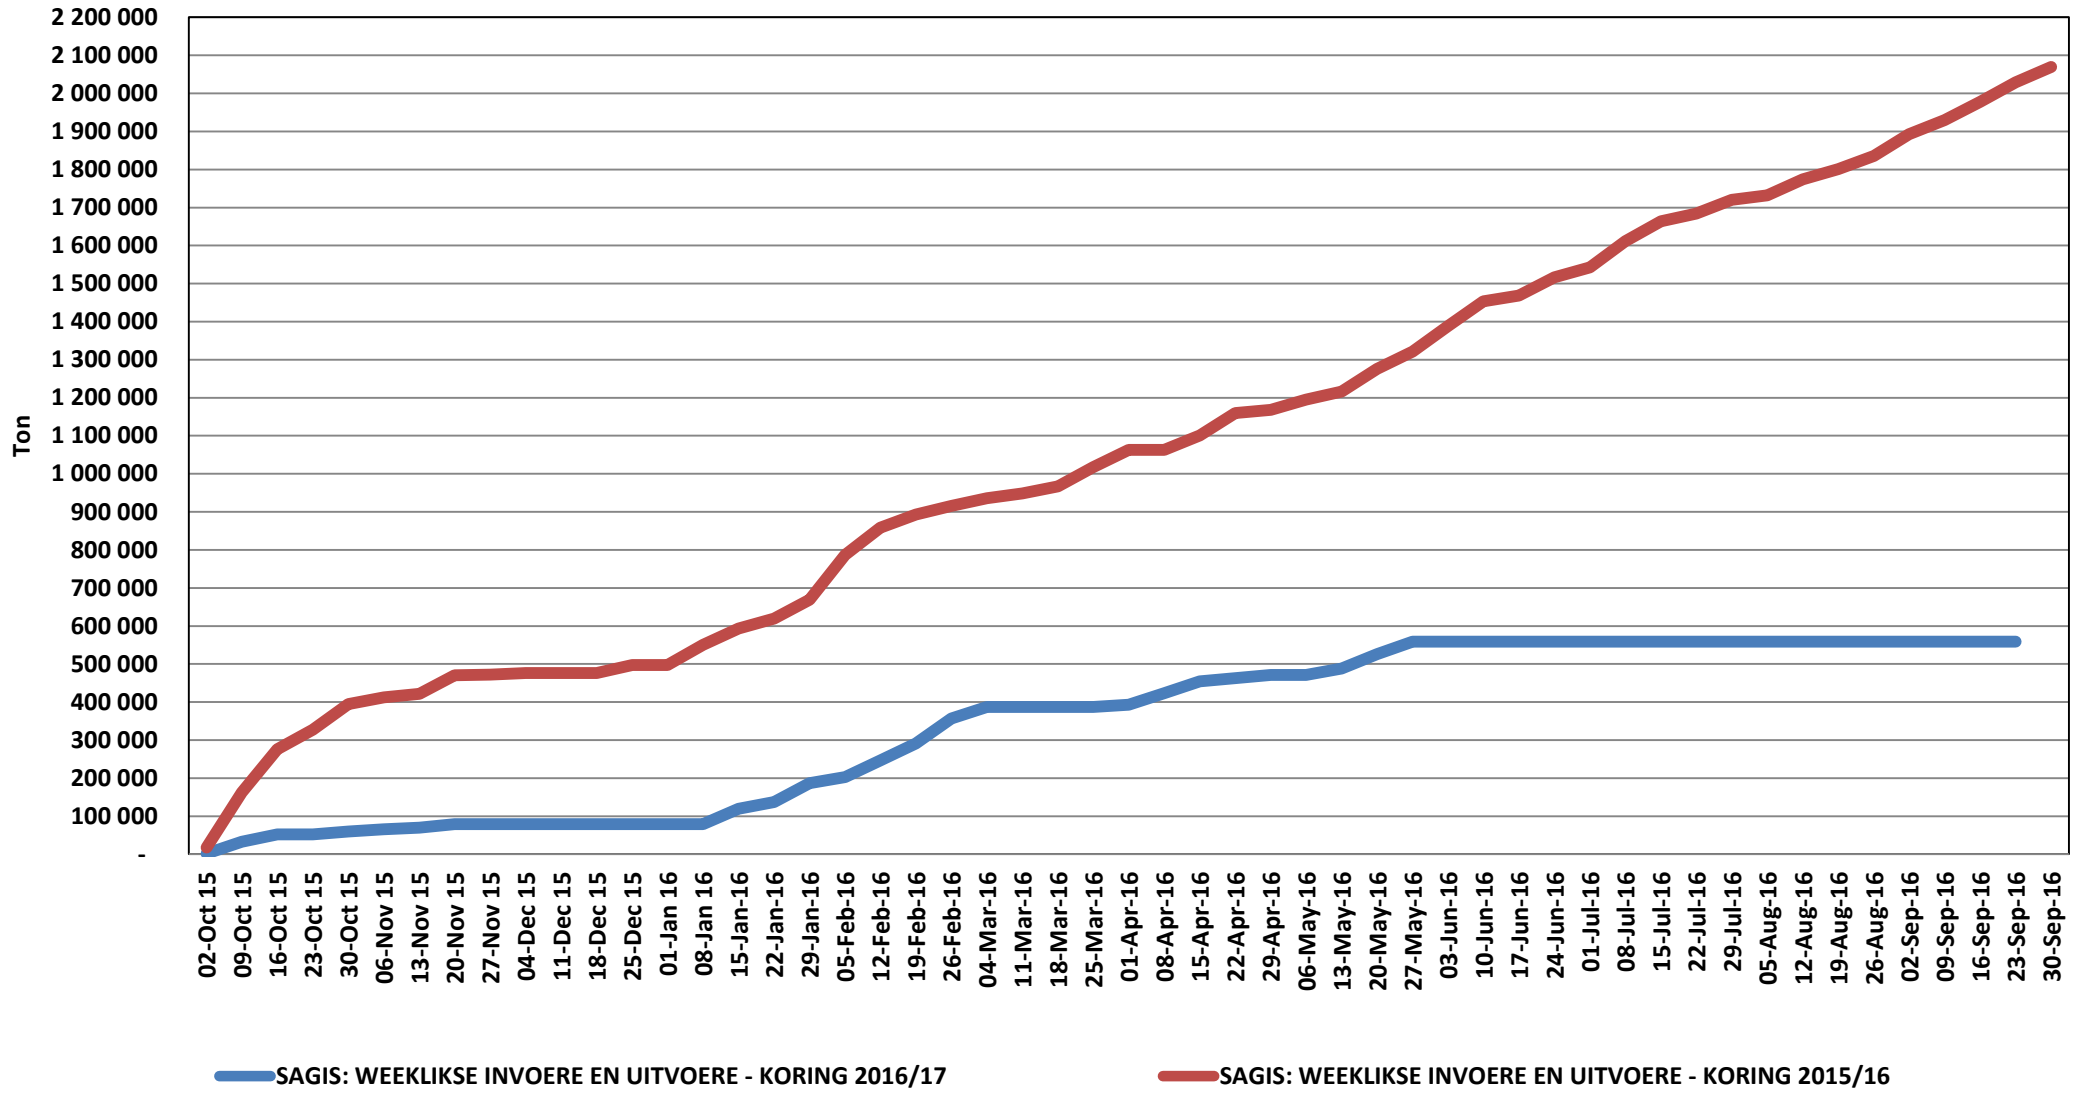

South African Wheat Imports /
Suid-Afrikaanse Koring Invoere

Weeklikse koring invoere /
Weekly wheat imports

Koringinvoere/Wheat imports - 2016/2017 (ton)

Koringuitvoere/Wheat exports - 2016/2017 (ton)

KORING: IN EN UITVOERE (2016/2017)
WHEAT : IMPORTS AND EXPORTS (2016/2017)