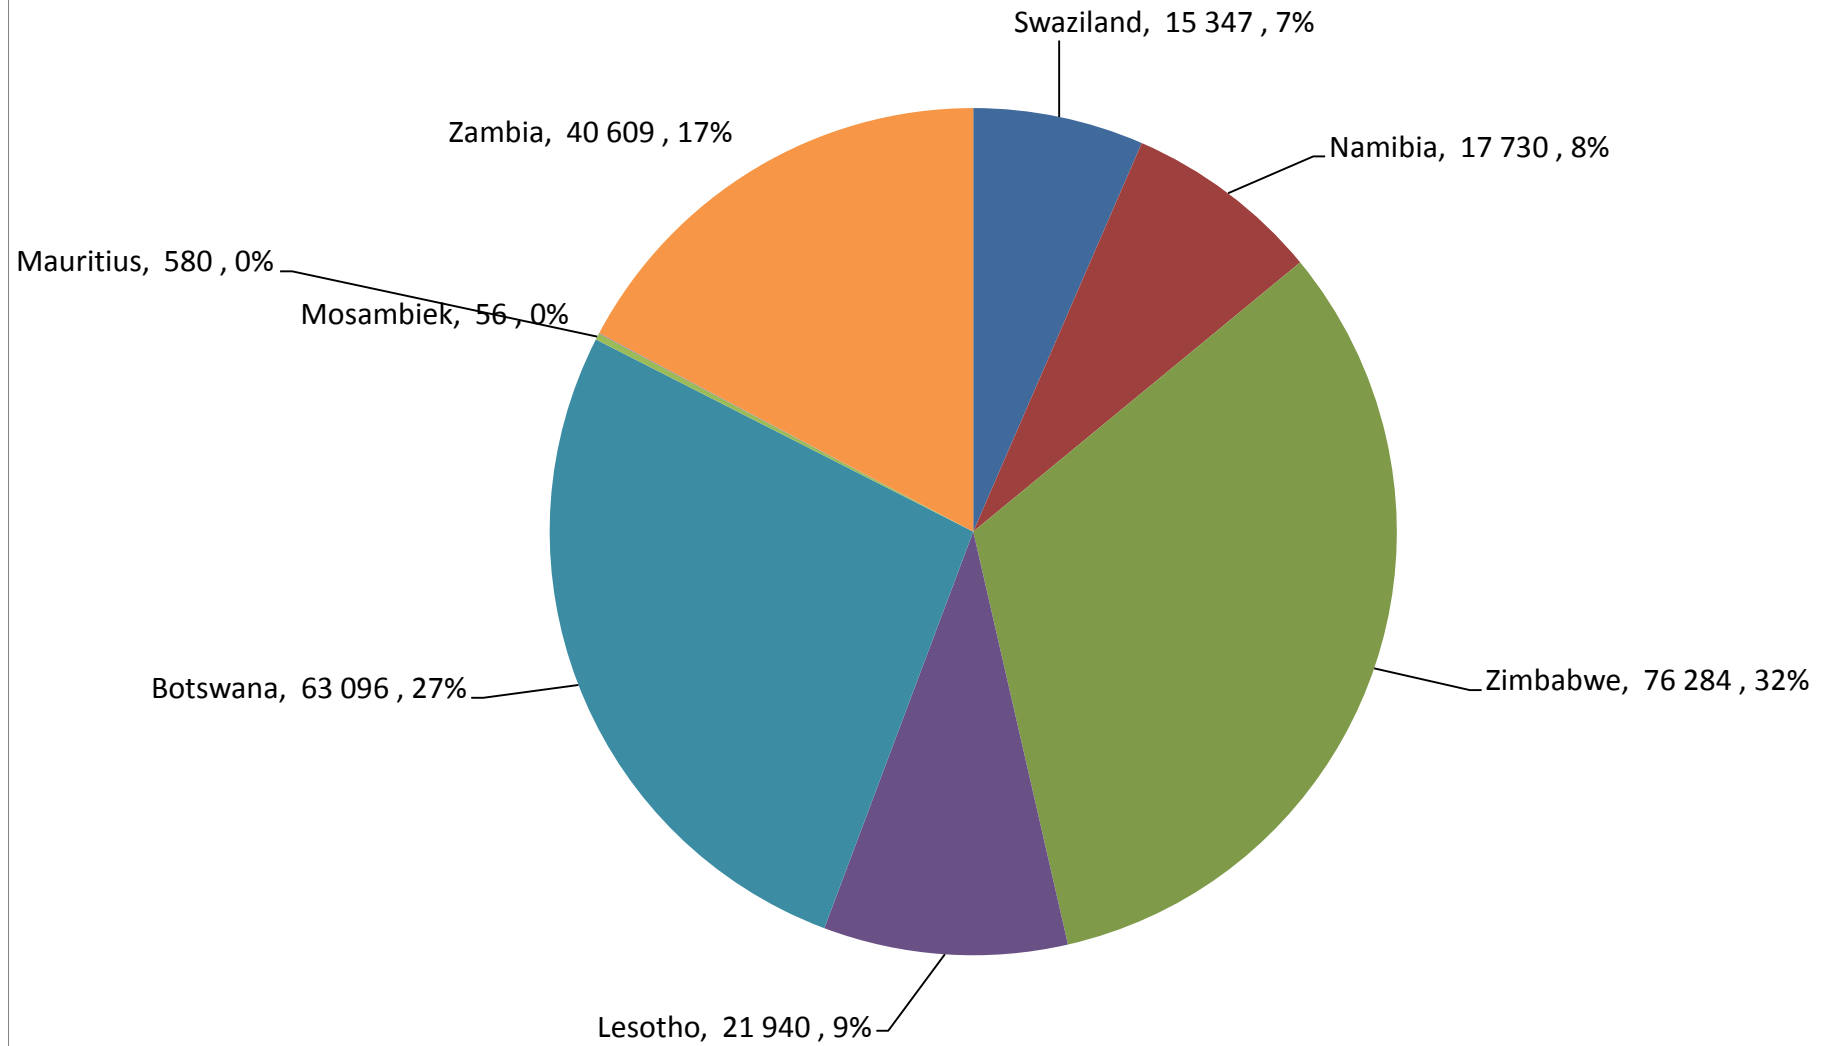

South African Wheat Imports / Suid-Afrikaanse Koring Invoere

Weeklikse koring invoere / Weekly wheat imports

Koringinvoere/Wheat imports - 2014/2015 (ton)

Koringuitvoere/Wheat exports - 2014/2015 (ton)

KORING: IN EN UITVOERE (2014/2015) WHEAT : IMPORTS AND EXPORTS (2014/2015)