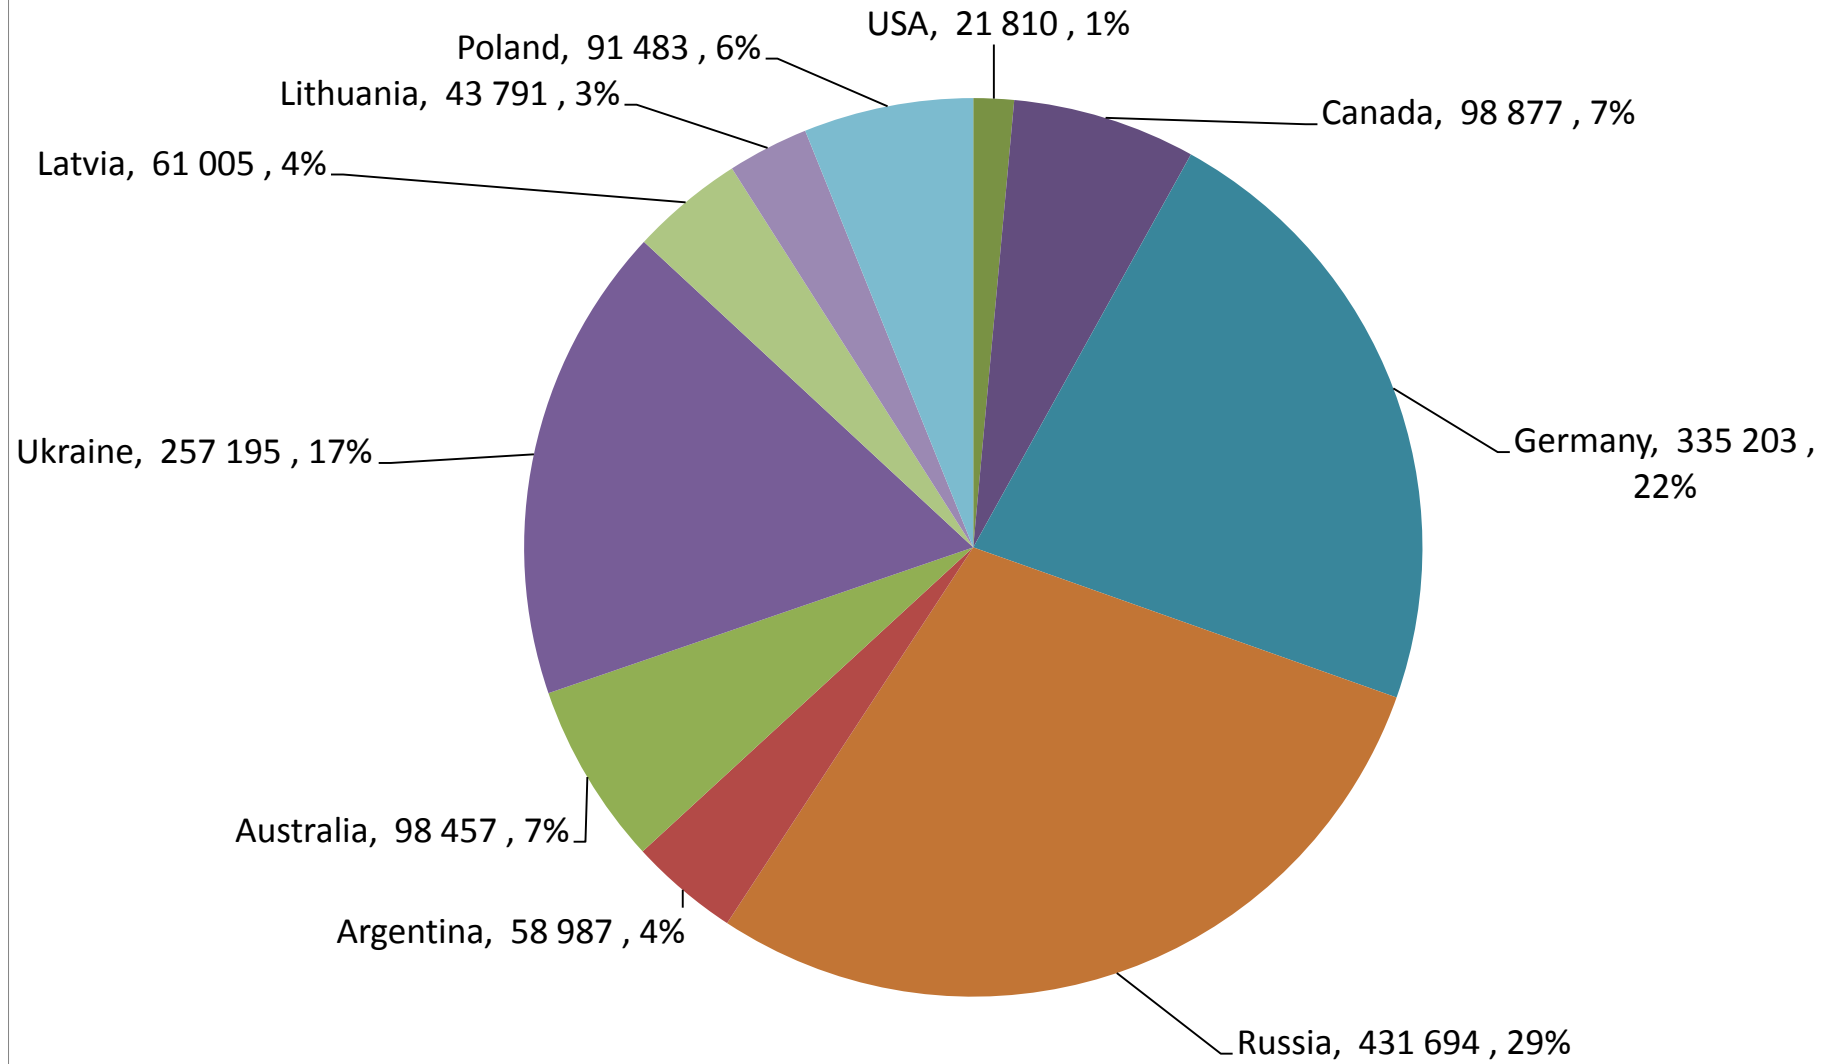

South African Wheat Imports / Suid-Afrikaanse Koring Invoere

Weeklikse koring invoere / Weekly wheat imports

Koringinvoere/Wheat imports - 2014/2015 (ton)

Koringuitvoere/Wheat exports - 2014/2015 (ton)

KORING: IN EN UITVOERE (2014/2015) WHEAT : IMPORTS AND EXPORTS (2014/2015)