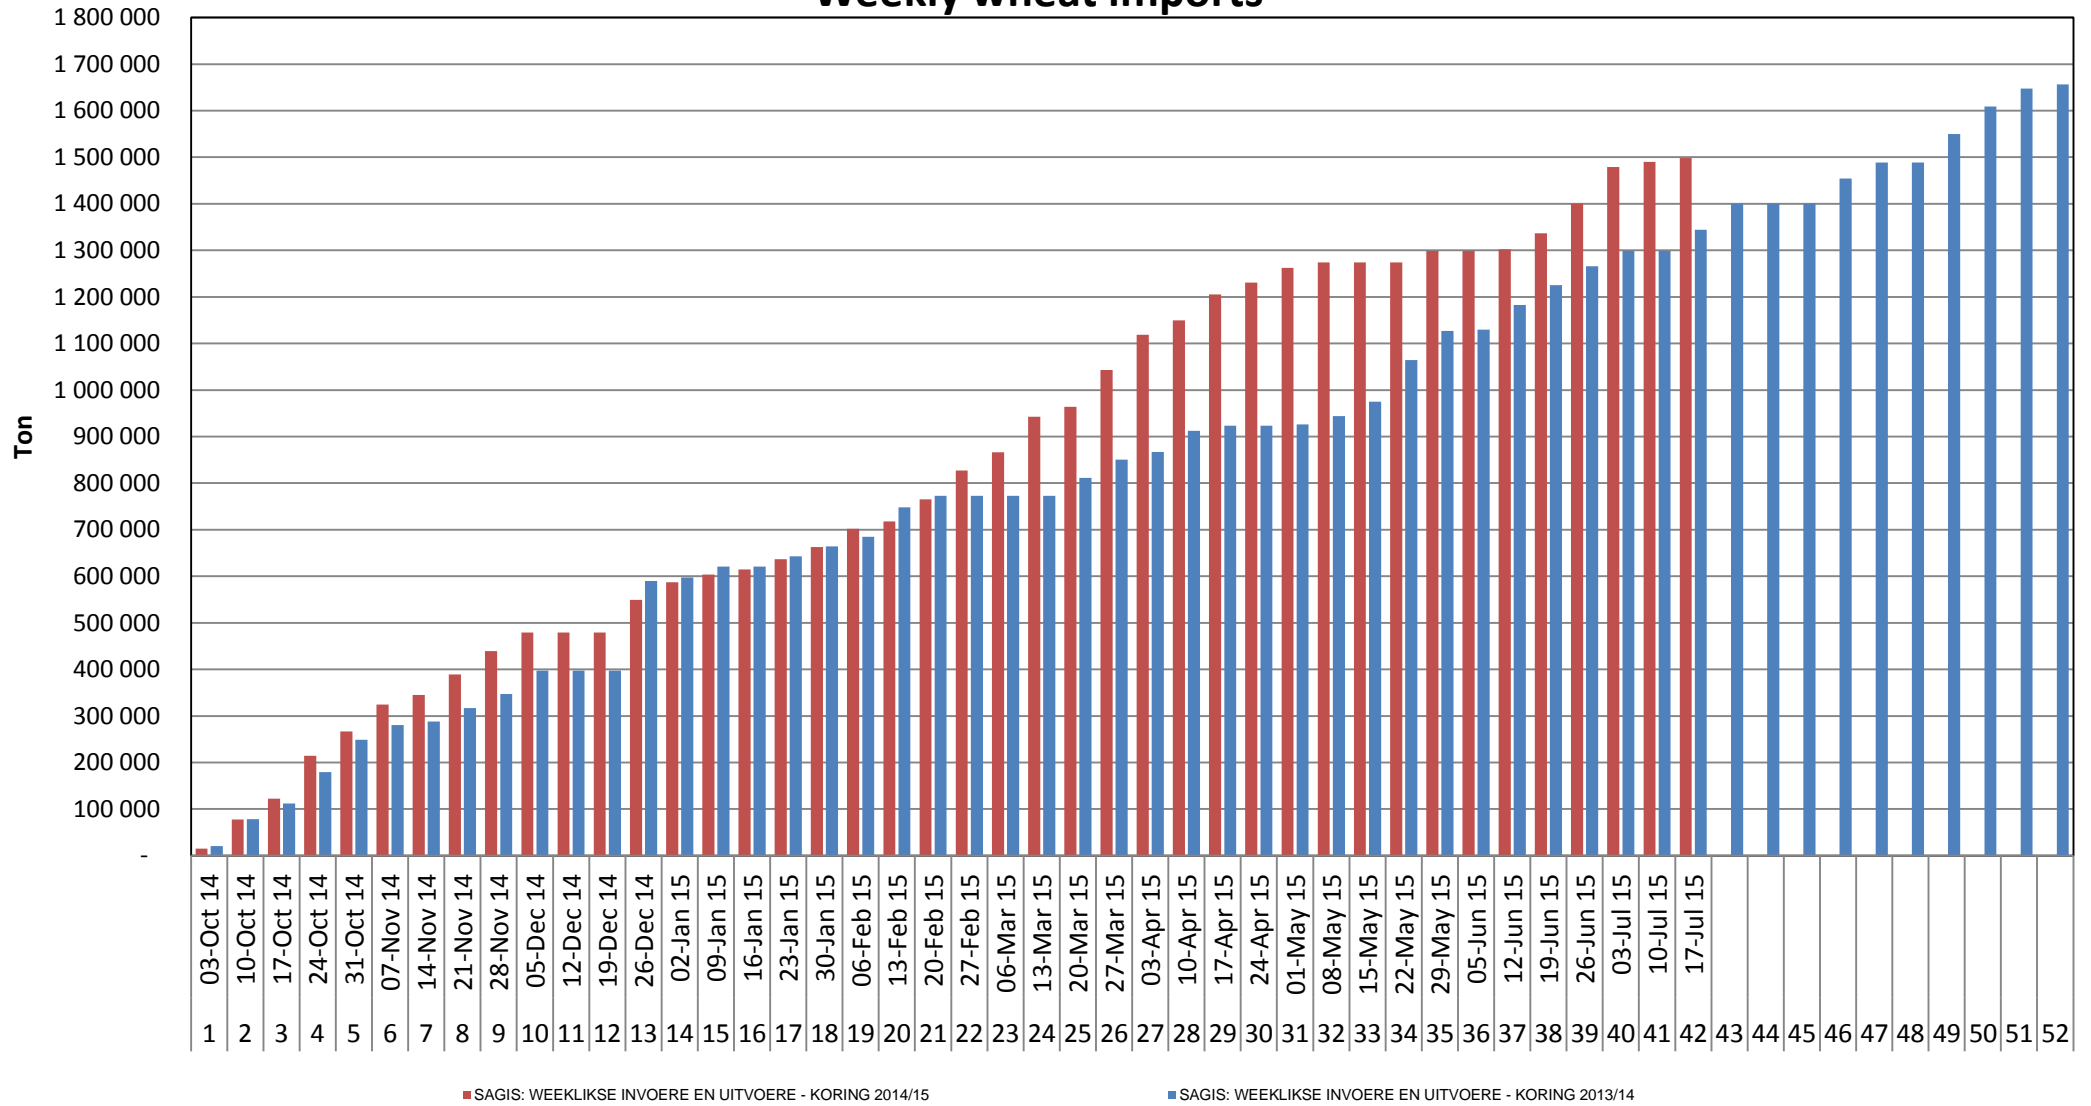

South African Wheat Imports / Suid-Afrikaanse Koring Invoere

Weeklikse koring invoere / Weekly wheat imports

Koringinvoere/Wheat imports - 2014/2015 (ton)

Koringuitvoere/Wheat exports - 2014/2015 (ton)

KORING: IN EN UITVOERE (2014/2015) WHEAT : IMPORTS AND EXPORTS (2014/2015)