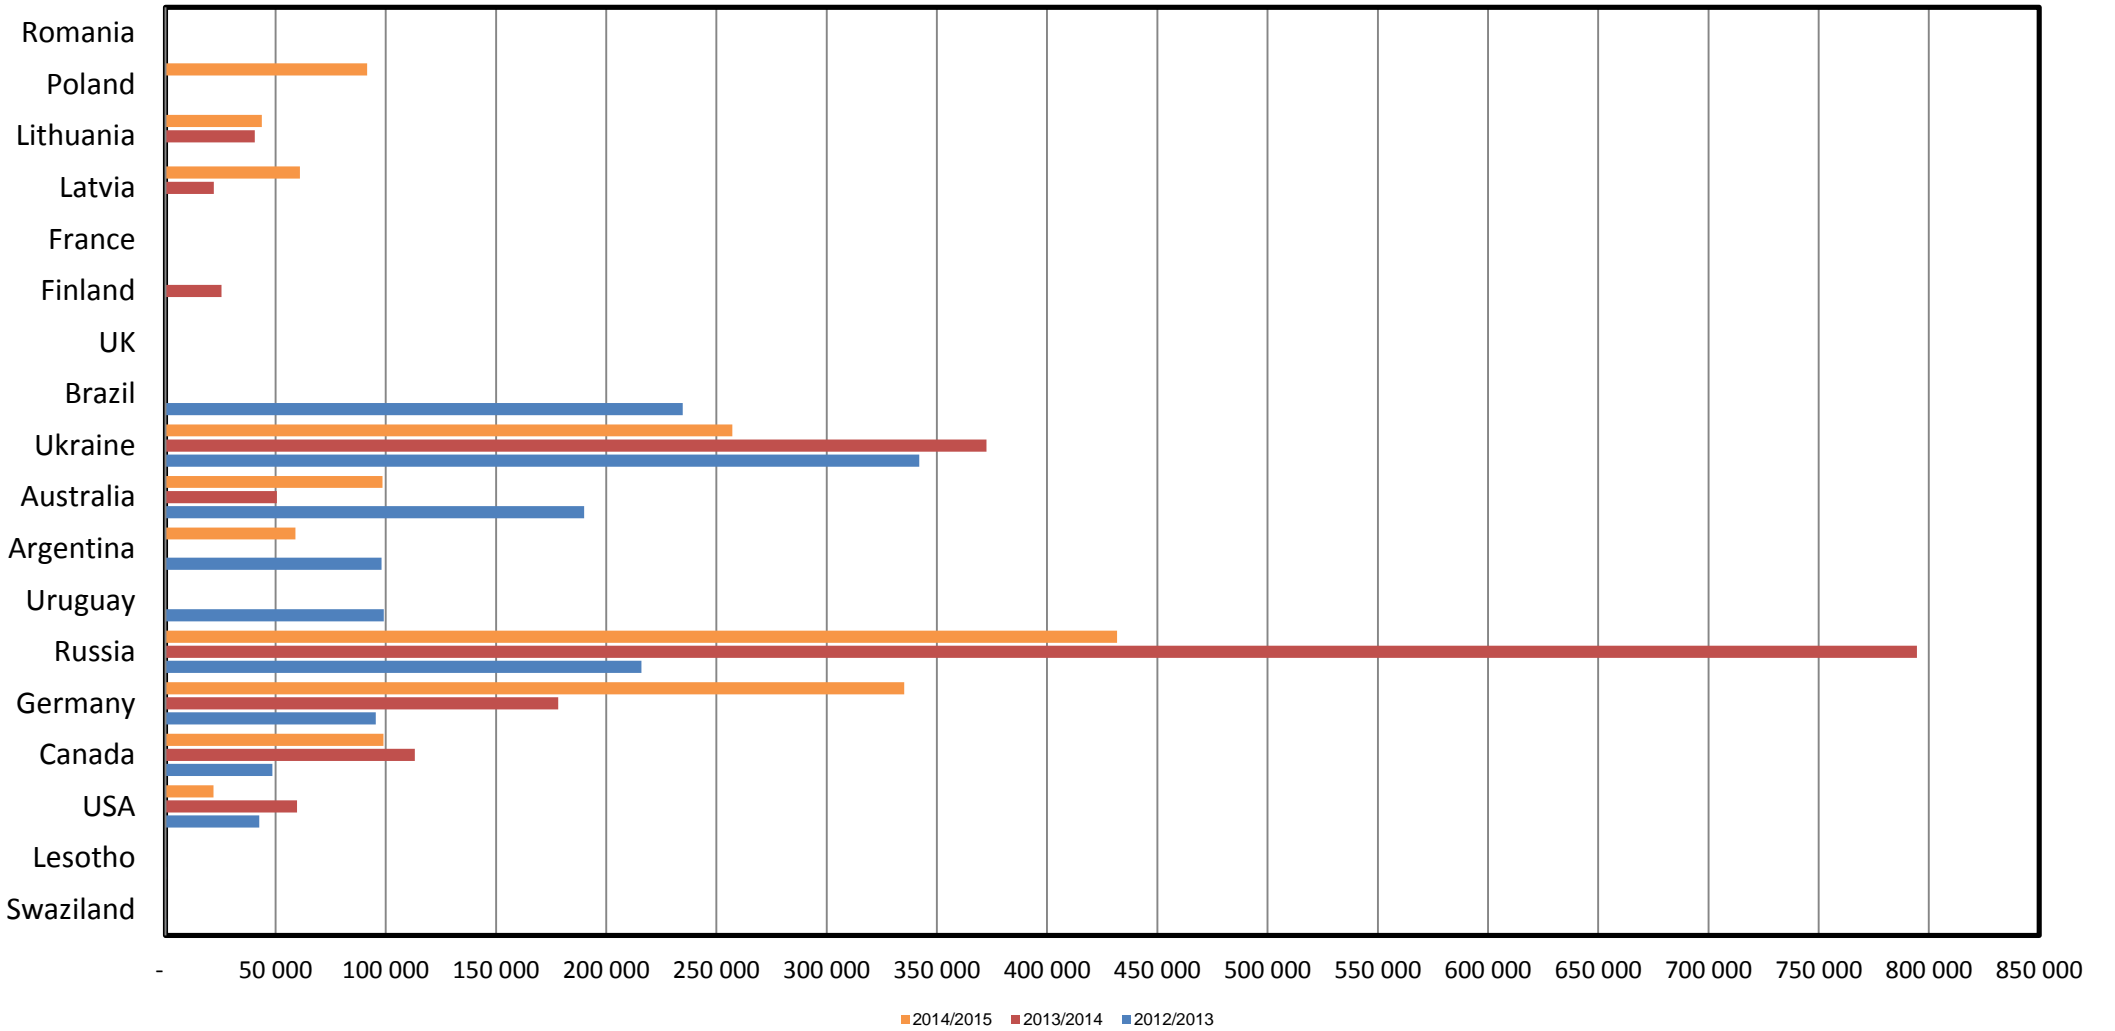

South African Wheat Imports / Suid-Afrikaanse Koring Invoere

Weeklikse koring invoere / Weekly wheat imports

Koringinvoere/Wheat imports - 2014/2015 (ton)

Koringuitvoere/Wheat exports - 2014/2015 (ton)

KORING: IN EN UITVOERE (2014/2015) WHEAT : IMPORTS AND EXPORTS (2014/2015)