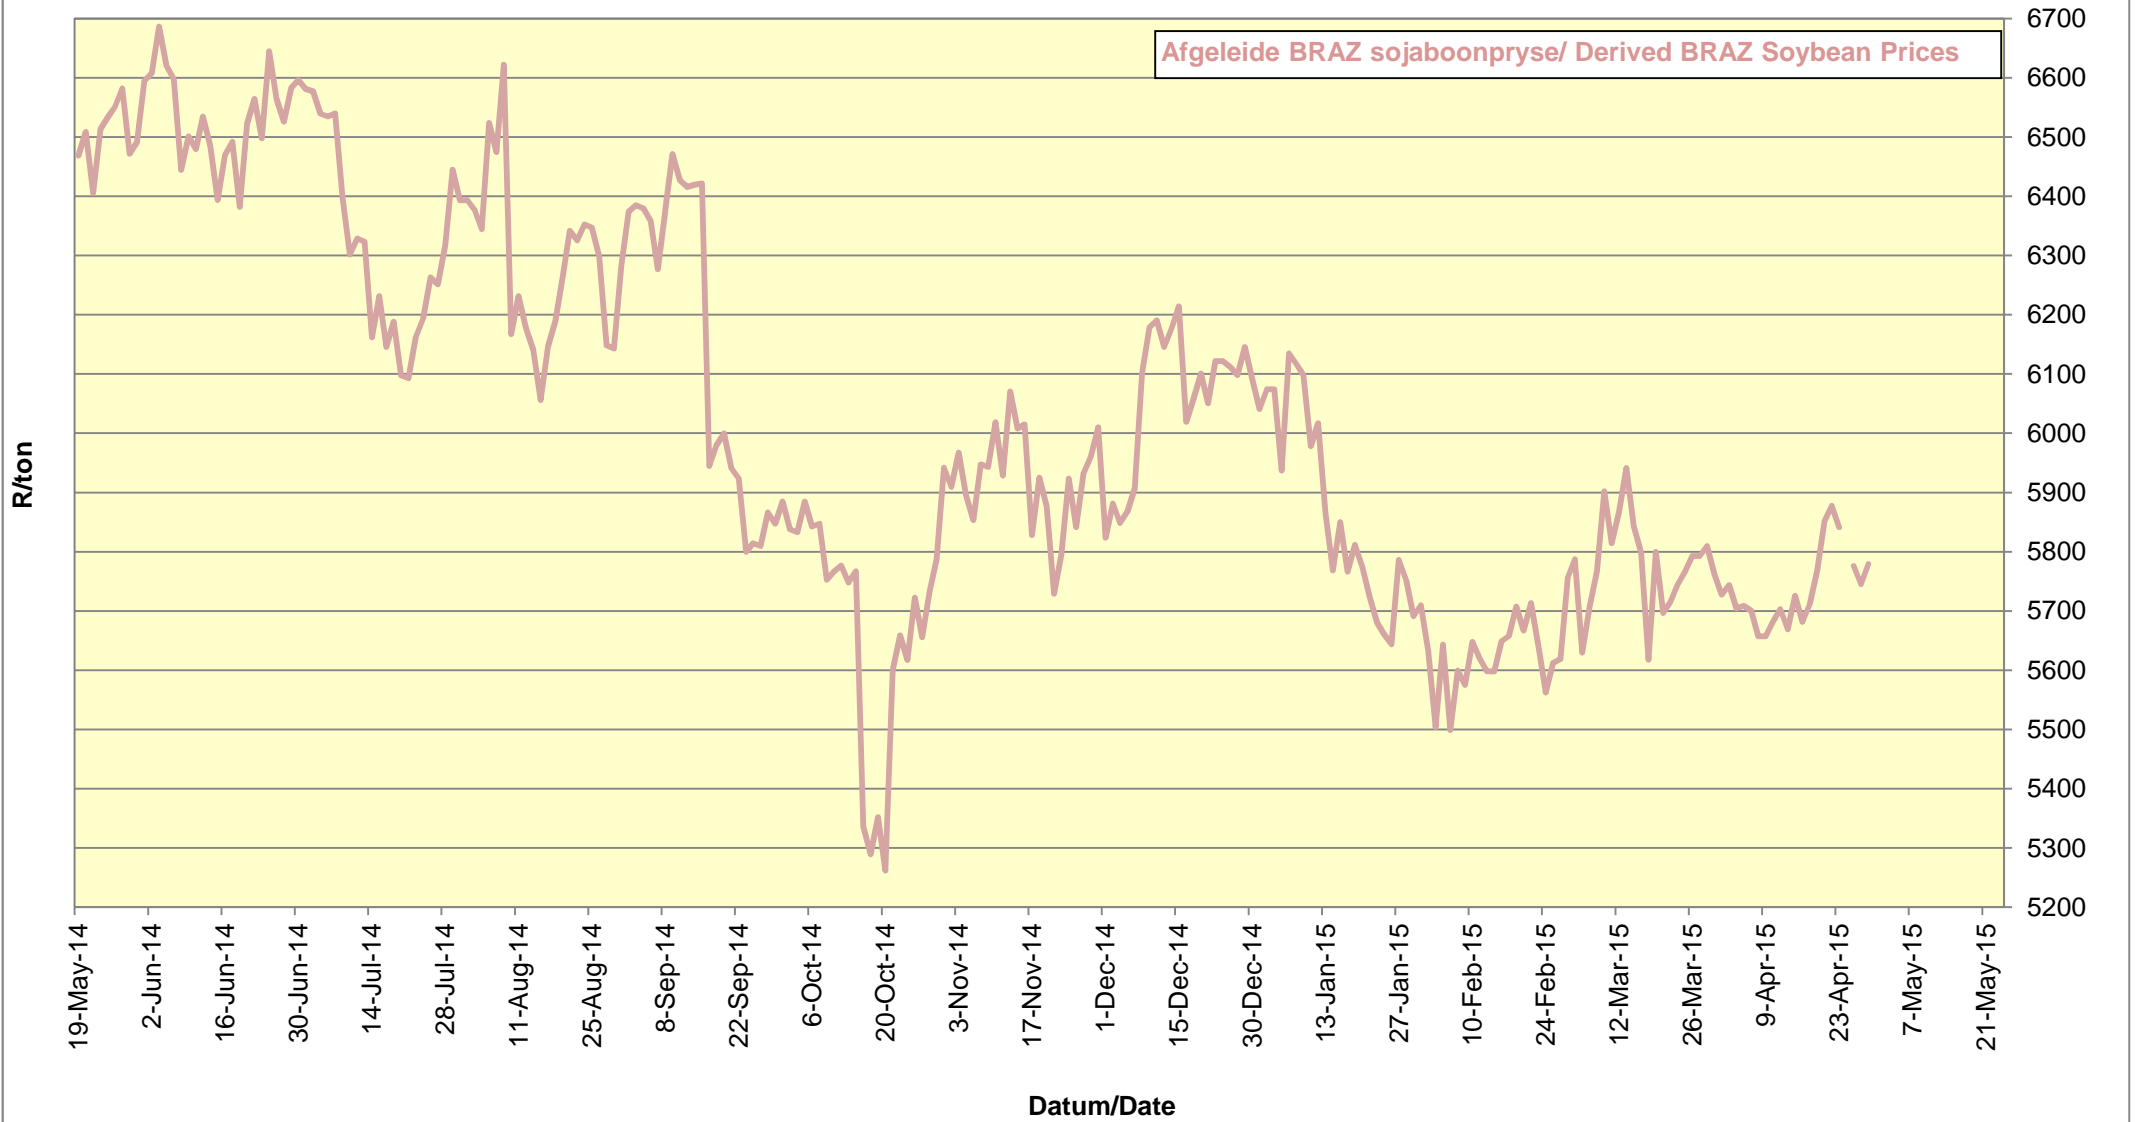

PRYSE VAN SOJABONE GELEWER IN RANDFONTEIN PRICES OF SOYBEANS DELIVERED IN RANDFONTEIN