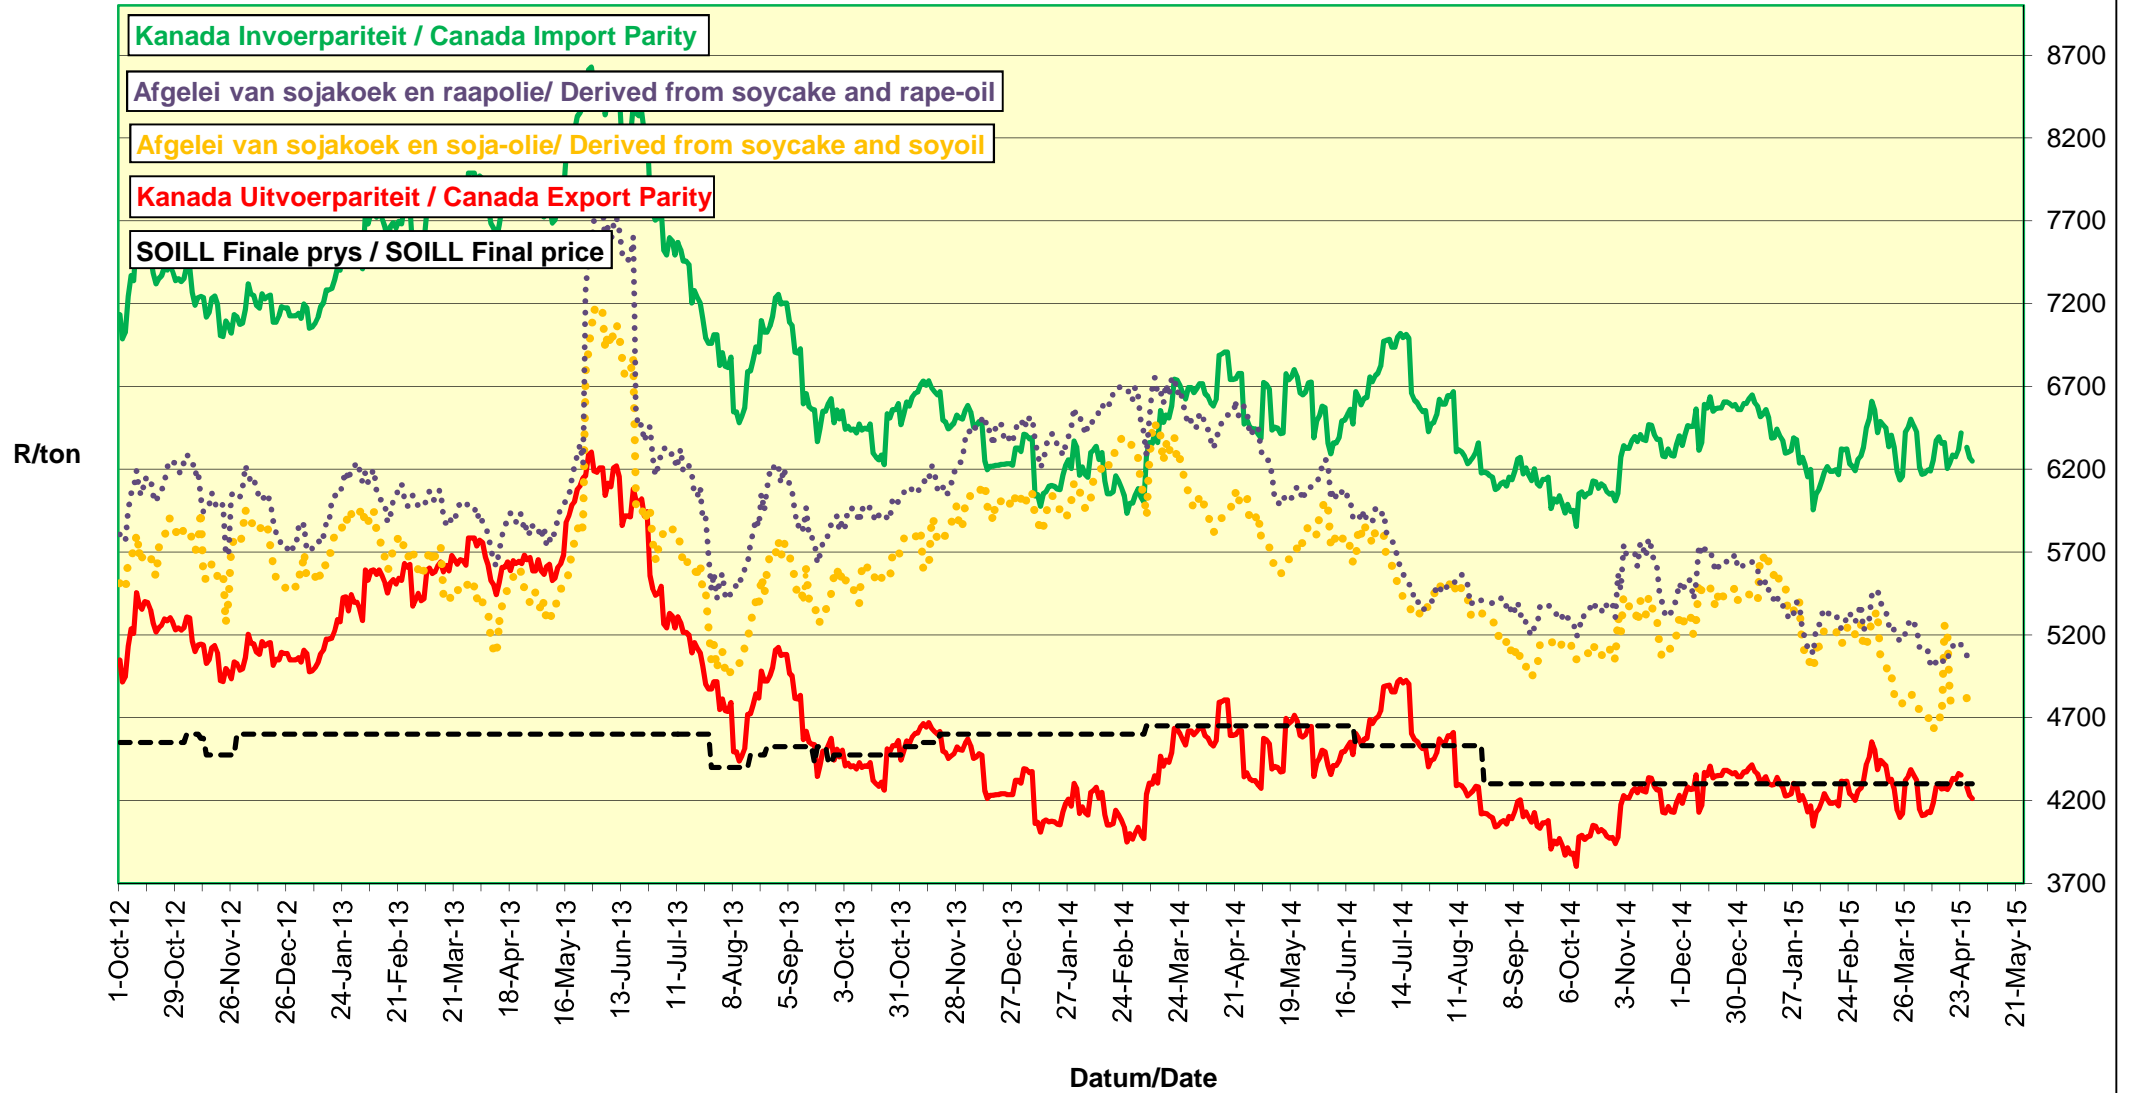

**PRYSE VAN UITGEDOP EN GESORTEERDE VSA KEURGRAAD GRONDBONE MET 'N
PITGROOTTE VAN 40/50 pitgrootte (RANDFONTEIN)
PRICES OF PROCESSED AND GRADED USA CHOICE GRADE GROUNDNUTS (40/50)
(RANDFONTEIN)**

**PRYSE VAN UITGEDOP EN GESORTEERDE ARGENTYNSE KEURGRAADGRONDBONE MET 'N
PITGROOTTE VAN 40/50 (RANDFONTEIN)
PRICES OF PROCESSED AND GRADED ARGENTINEAN CHOICE GRADE GROUNDNUTS
(40/50) (RANDFONTEIN)**