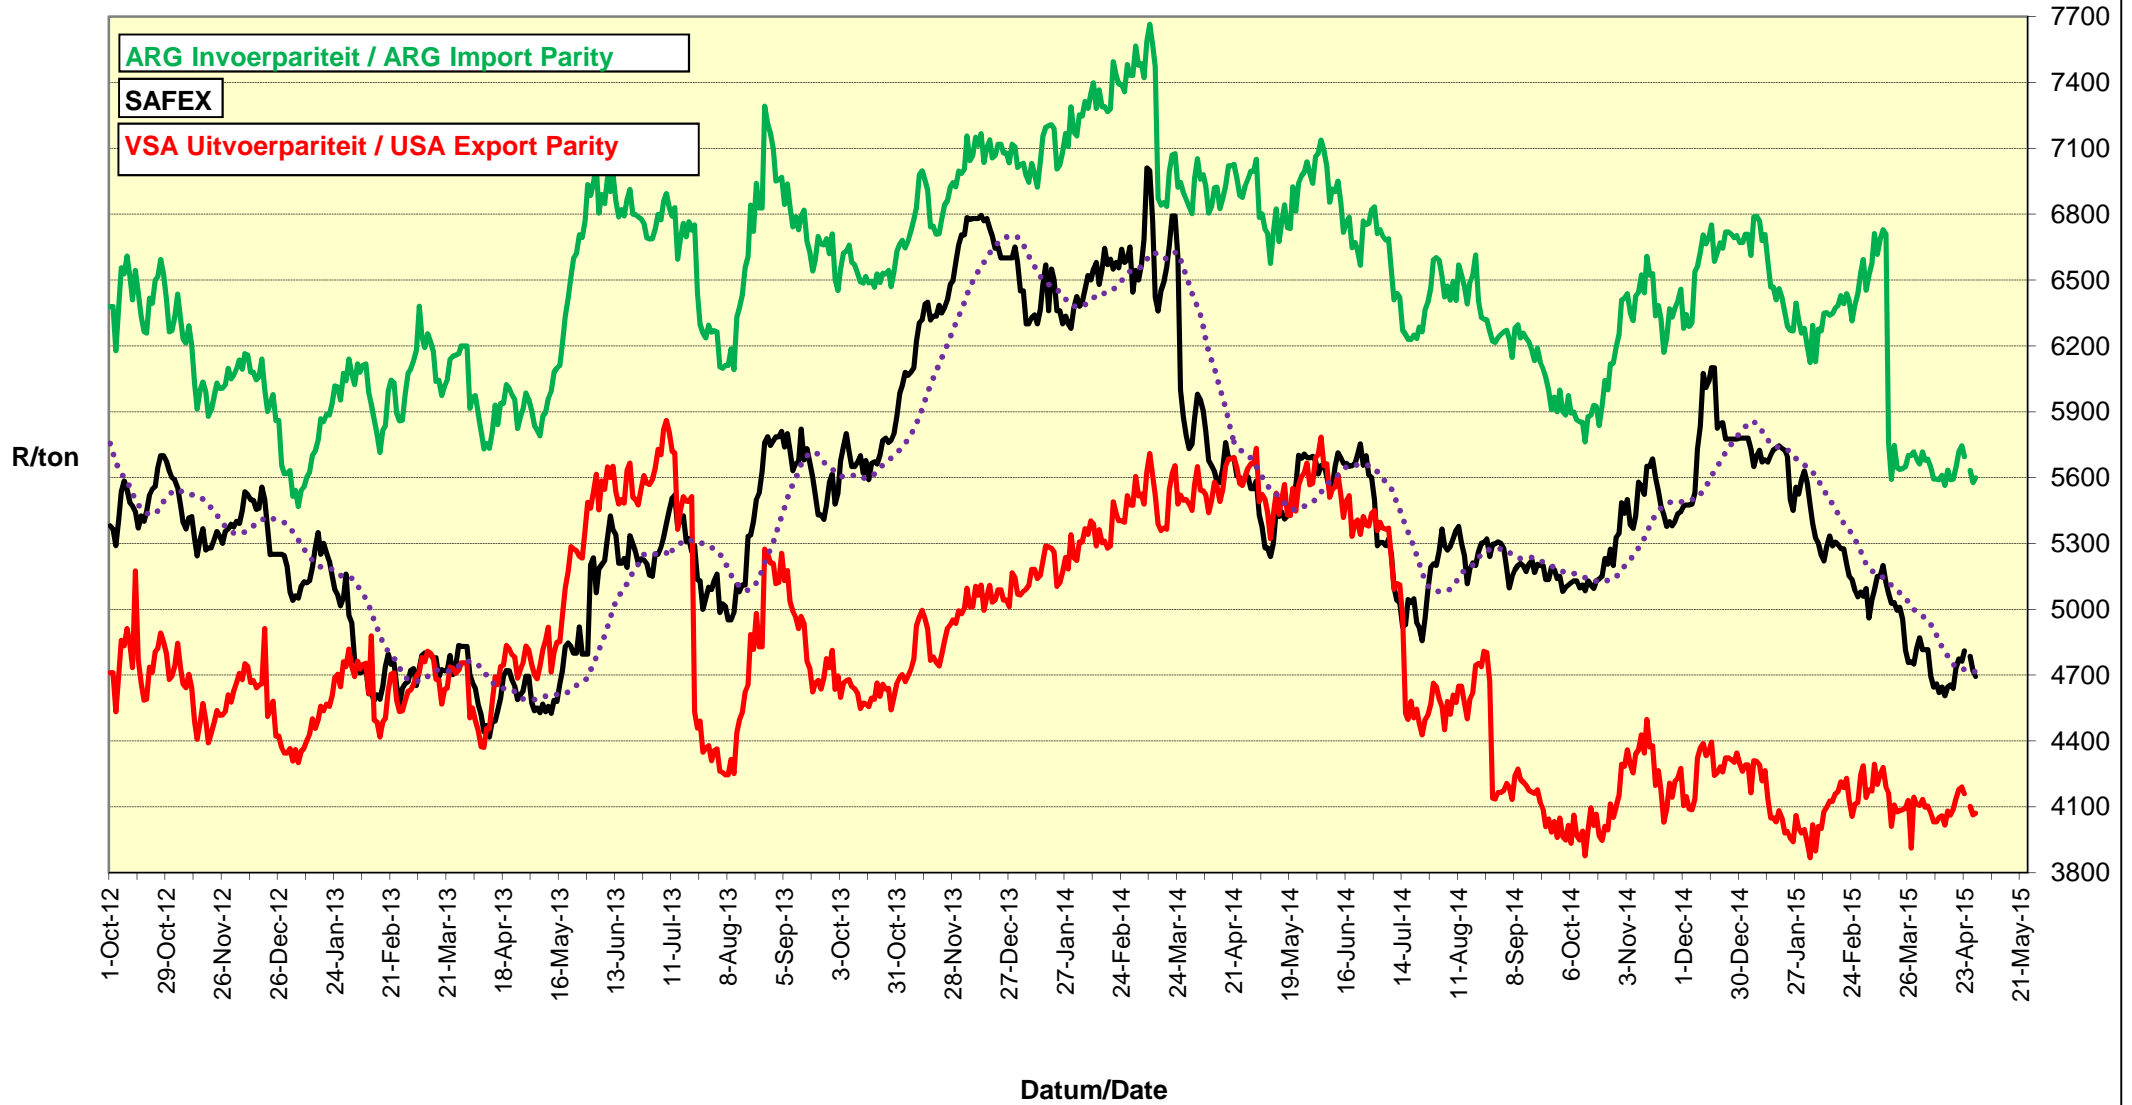

PRYSE VAN SOJABONE GELEWER IN RANDFONTEIN PRICES OF SOYBEANS DELIVERED IN RANDFONTEIN