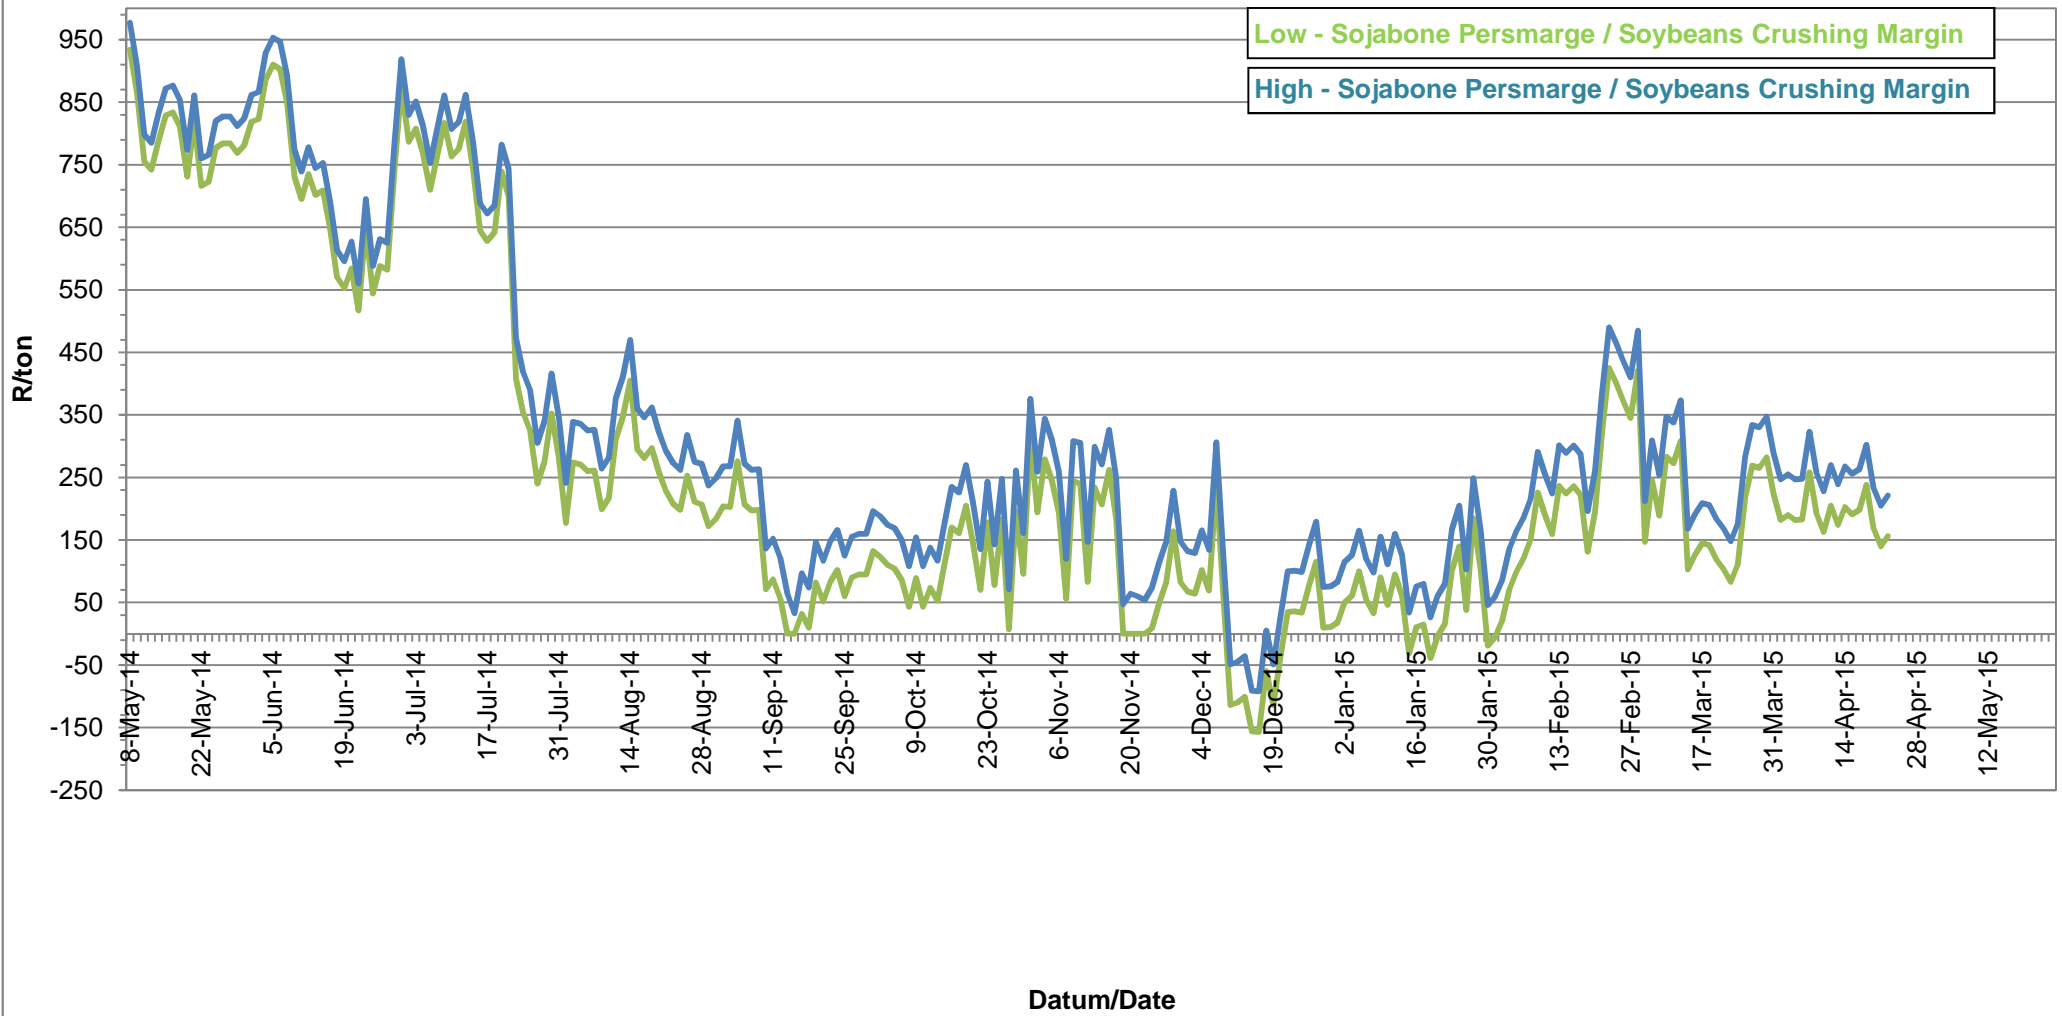

PRYSE VAN SOJABONE GELEWER IN RANDFONTEIN PRICES OF SOYBEANS DELIVERED IN RANDFONTEIN