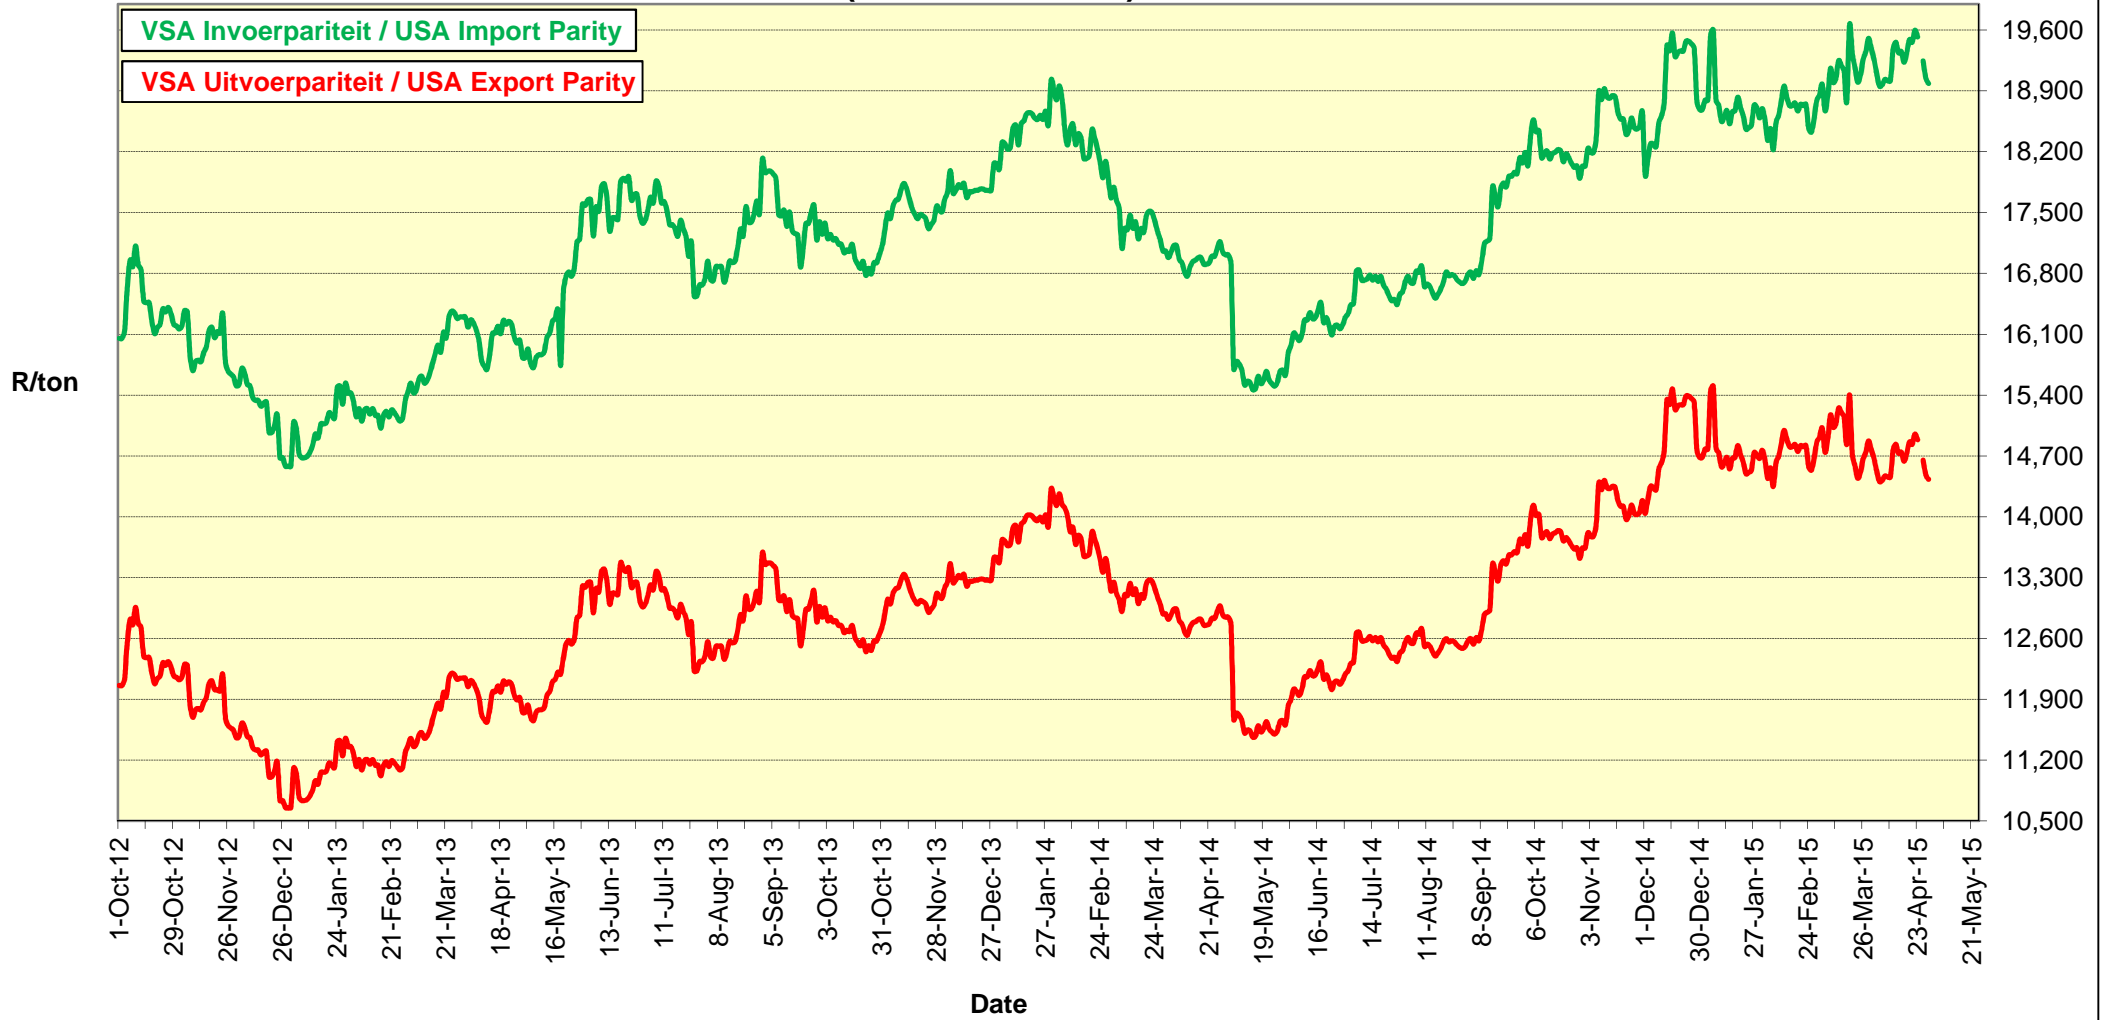

PRYSE VAN SOJABONE GELEWER IN RANDFONTEIN PRICES OF SOYBEANS DELIVERED IN RANDFONTEIN

Afgeleide sojaboon produsente - en volvet sojaboonpryse Derived soy producer price and full-fat soy prices

Kanolapryse in die Suid-Kaap (Swellendam)/ Prices of Canola in the South Cape (Swellendam)

**PRYSE VAN UITGEDOP EN GESORTEERDE VSA KEURGRAAD GRONDBONE MET 'N
PITGROOTTE VAN 40/50 pitgrootte (RANDFONTEIN)
PRICES OF PROCESSED AND GRADED USA CHOICE GRADE GROUNDNUTS (40/50)
(RANDFONTEIN)**

**PRYSE VAN UITGEDOP EN GESORTEERDE ARGENTYNSE KEURGRAADGRONDBONE MET 'N
PITGROOTTE VAN 40/50 (RANDFONTEIN)
PRICES OF PROCESSED AND GRADED ARGENTINEAN CHOICE GRADE GROUNDNUTS
(40/50) (RANDFONTEIN)**