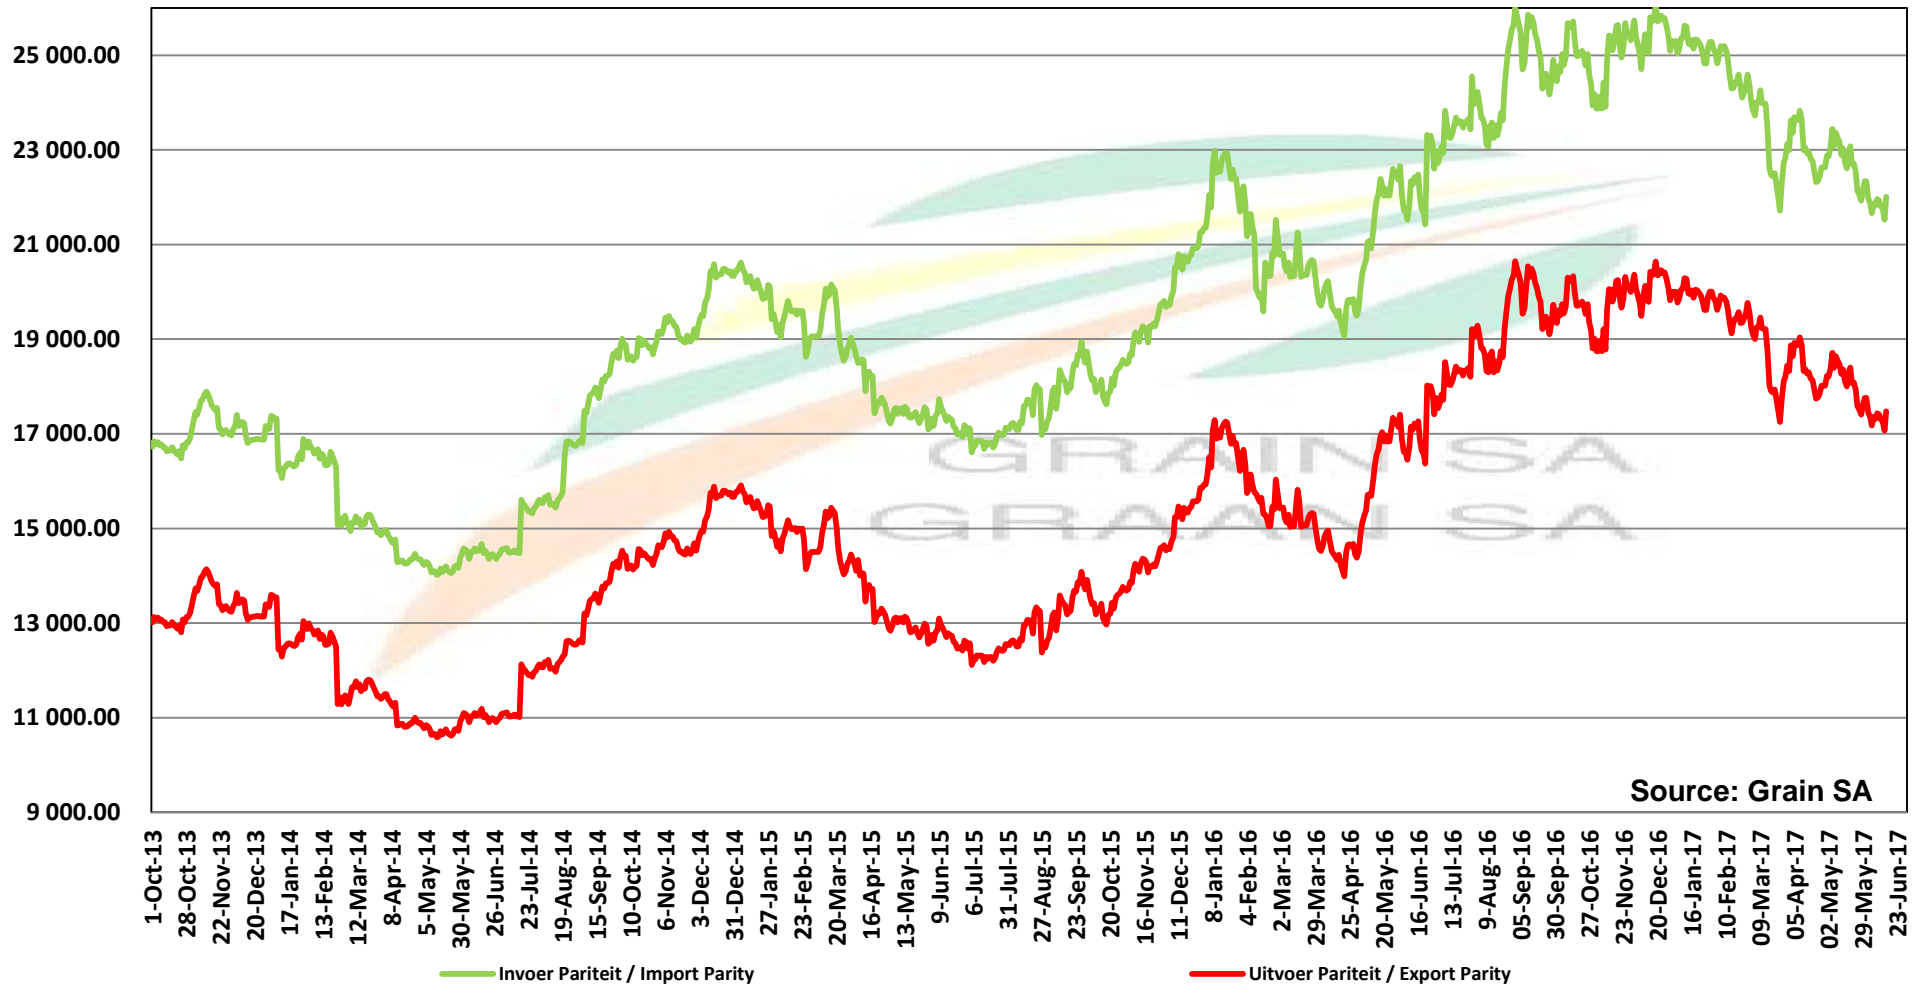

Source: Grain SA

PRICES OF DERIVED SOYBEAN DELIVERED IN RANDFONTEIN PRYSE VAN AFGELEIDE SOJABONE GELEWER IN RANDFONTEIN

Source: Grain SA

PRICES OF SOYBEAN CRUSHING MARGIN PRYSE VAN SOJABOON PERSMARGE

Source: Grain SA

PRICES OF BRAZILIAN SOYBEAN DELIVERED IN RANDFONTEIN PRYSE VAN BRASILIAANSE SOJABONE GELEWER IN RANDFONTEIN

Prices of Canola in the South Cape (Swellendam) Canolapryse in die Suid-Kaap (Swellendam)

PRICES OF PROCESSED AND GRADED USA CHOICE GRADE GROUNDNUTS (40/50) (RANDFONTEIN)
PRYSE VAN UITGEDOP EN GESORTEERDE VSA KEURGRAAD GRONDBONE MET 'N PITGROOTTE VAN
40/50 pitgrootte (RANDFONTEIN)

Source: Grain SA

**PRICES OF PROCESSED AND GRADED ARGENTINEAN CHOICE GRADE GROUNDNUTS (40/50)
(RANDFONTEIN)**

**PRYSE VAN UITGEDOP EN GESORTEERDE ARGENTYNSE KEURGRAADGRONDBONE MET 'N
PITGROOTTE VAN 40/50 (RANDFONTEIN)**