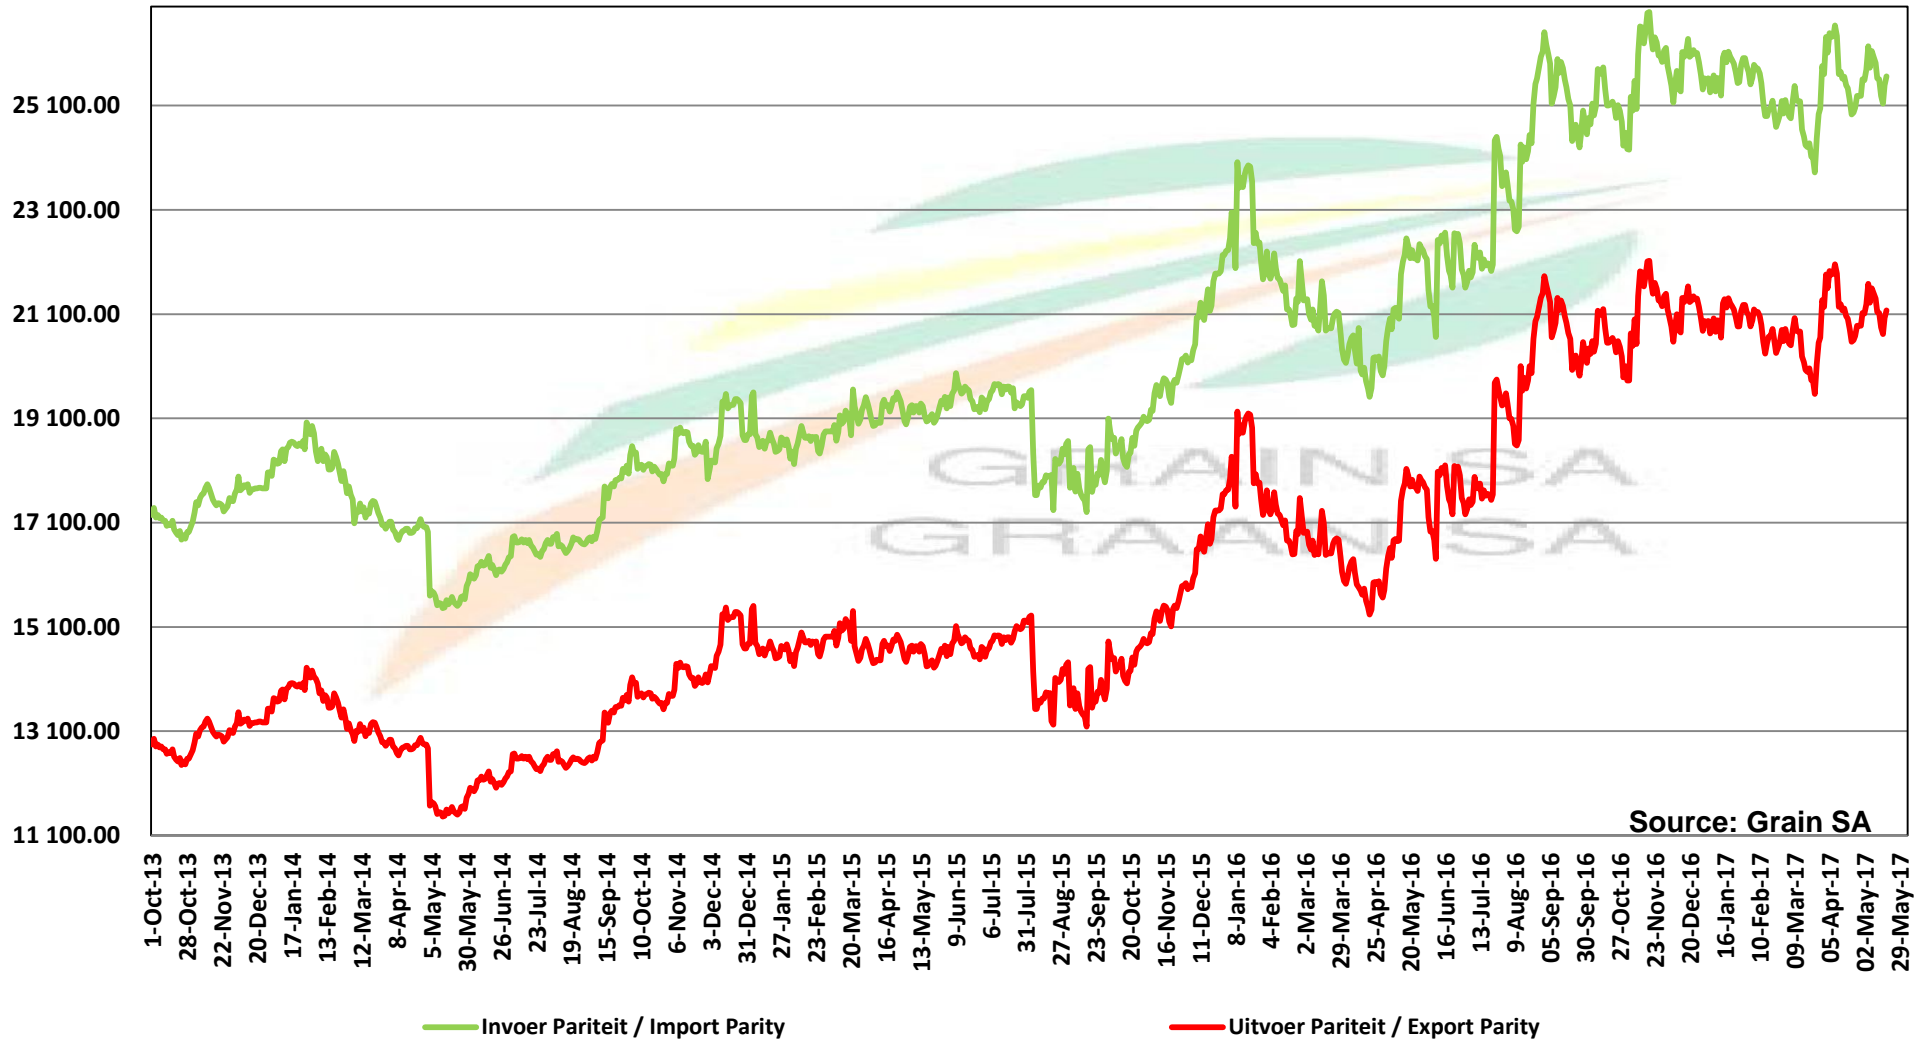

# PRICES OF SOYBEAN CRUSHING MARGIN PRYSE VAN SOJABOON PERSMARGE

Source: Grain

SA

# PRICES OF BRAZILIAN SOYBEAN DELIVERED IN RANDFONTEIN PRYSE VAN BRASILIAANSE SOJABONE GELEWER IN RANDFONTEIN

Source: Grain SA

## Prices of Canola in the South Cape (Swellendam) Canolapryse in die Suid-Kaap (Swellendam)

**PRICES OF PROCESSED AND GRADED USA CHOICE GRADE GROUNDNUTS (40/50) (RANDFONTEIN)**  
**PRYSE VAN UITGEDOP EN GESORTEERDE VSA KEURGRAAD GRONDBONE MET 'N PITGROOTTE VAN**  
**40/50 pitgrootte (RANDFONTEIN)**