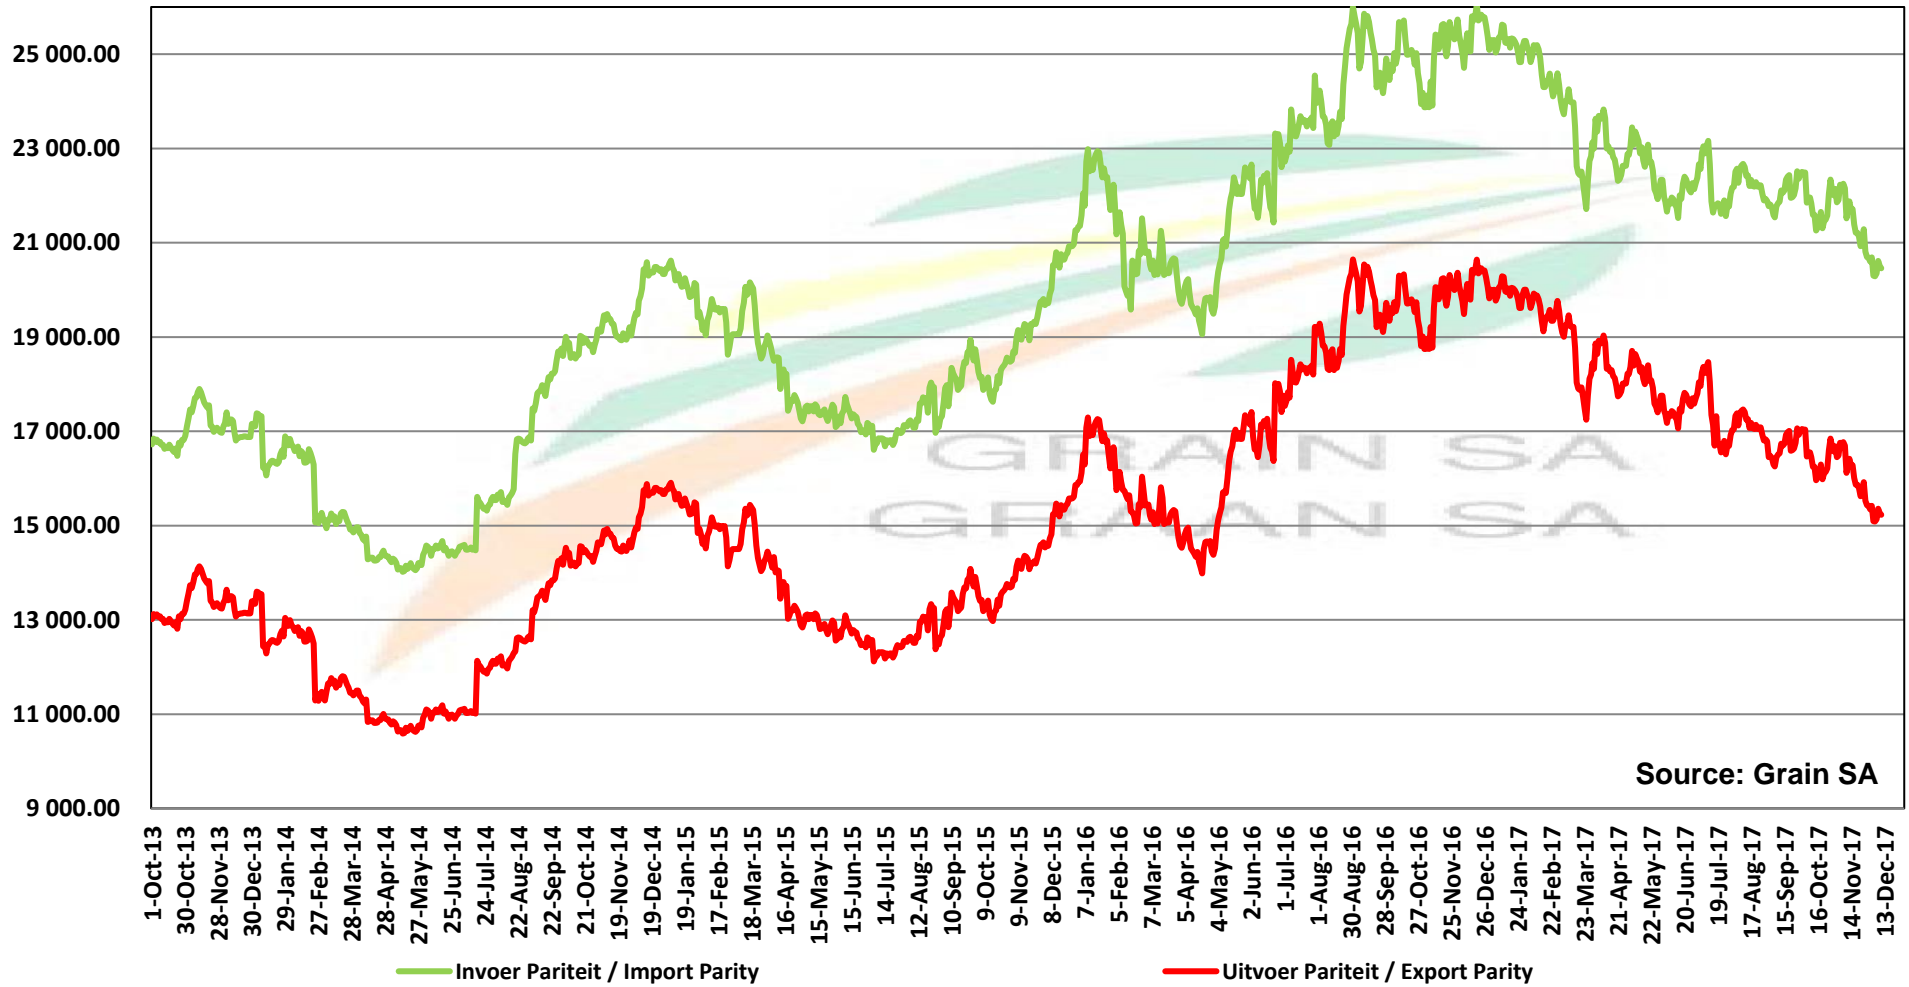

**PRICES OF PROCESSED AND GRADED ARGENTINEAN CHOICE GRADE GROUNDNUTS (40/50)
(RANDFONTEIN)**

**PRYSE VAN UITGEDOP EN GESORTEERDE ARGENTYNSE KEURGRAADGRONDBONE MET 'N
PITGROOTTE VAN 40/50 (RANDFONTEIN)**

Source: Grain SA