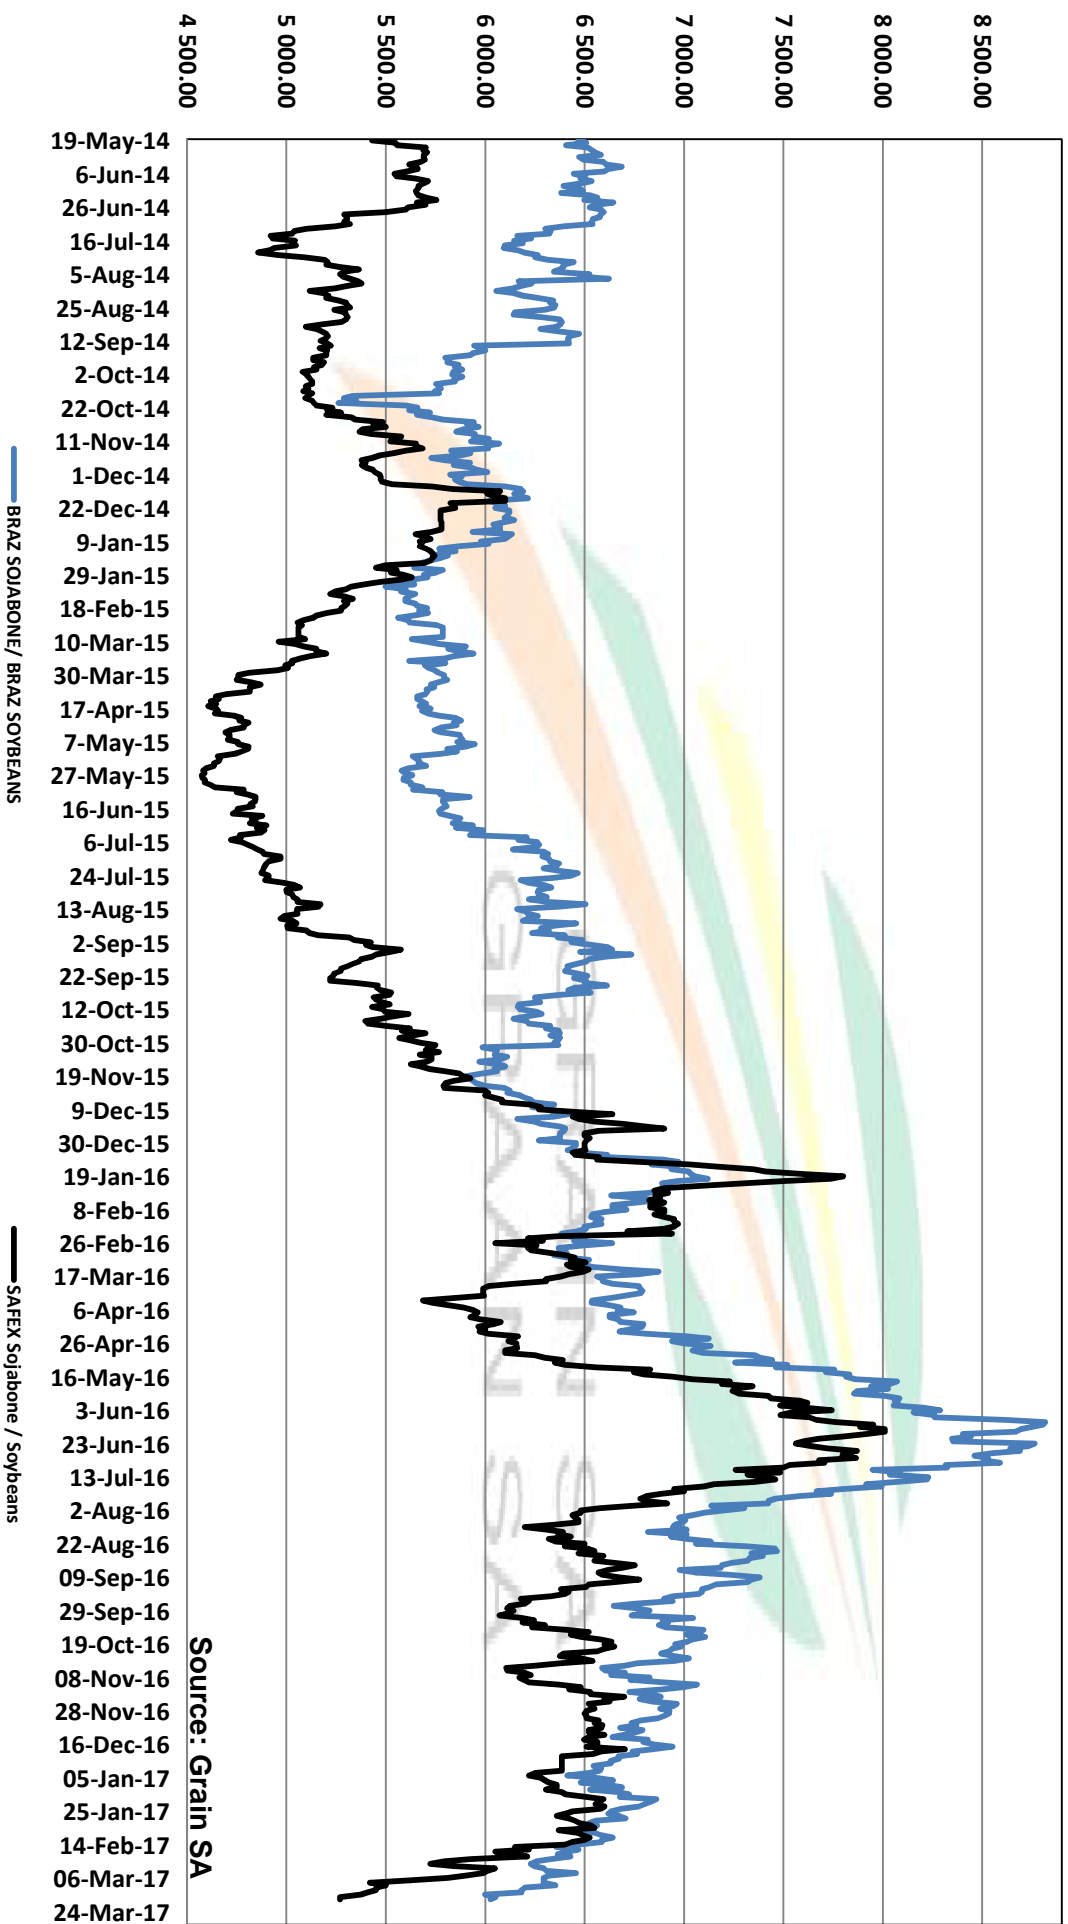

PRICES OF DERIVED SOYBEAN DELIVERED IN RANDFONTEIN PRYSE VAN AFGELEIDE SOJABONE GELEWER IN RANDFONTEIN

Source: GrainSA

PRICES OF SOYBEAN CRUSHING MARGIN PRYSE VAN SOJABOON PERSMARGE

Source: Grain SA

PRICES OF BRAZILIAN SOYBEAN DELIVERED IN RANDFONTHEIN PRYSE VAN BRASILIAANSE SOJABONE GELEWER IN RANDFONTHEIN

Prices of Canola in the South Cape (Swellendam) Canolapryse in die Suid-Kaap (Swellendam)

Source: Grain SA

**PRICES OF PROCESSED AND GRADED USA CHOICE GRADE GROUNDNUTS (40/50) (RANDFONTEIN)
 PRYSE VAN UITGEDOP EN GESORTEERDE VSA KEURGRAAD GRONDBONE MET 'N PITGROOTTE VAN
 40/50 pitgrootte (RANDFONTEIN)**

Source: Grain SA

**PRICES OF PROCESSED AND GRADED ARGENTINEAN CHOICE GRADE GROUNDNUTS (40/50)
(RANDFONTEIN)
PRYSE VAN UITGEDOP EN GESORTEERDE ARGENTYNSE KEURGRAADGRONDBONE MET 'N
PITGROOTTE VAN 40/50 (RANDFONTEIN)**