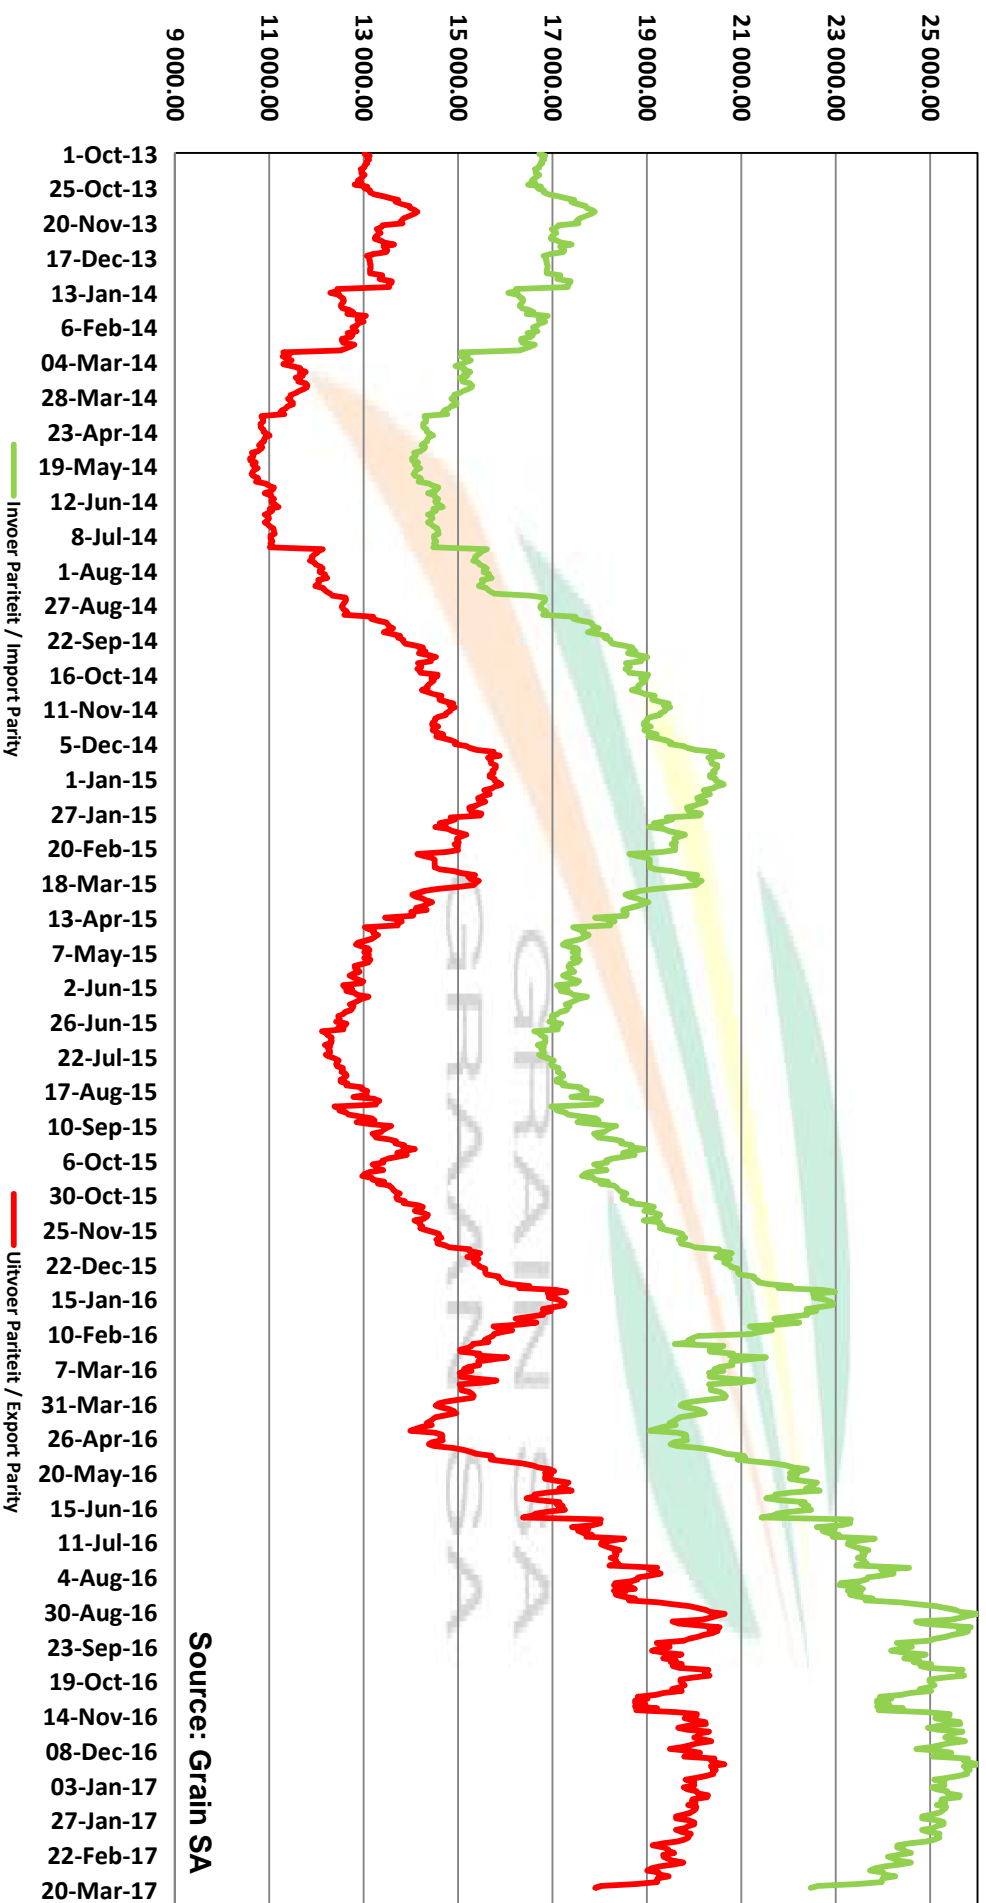

**PRICES OF PROCESSED AND GRADED ARGENTINEAN CHOICE GRADE GROUNDNUTS (40/50)
(RANDFONTEIN)
PRYSE VAN UITGEDOP EN GESORTEERDE ARGENTYNSE KEURGRAADGRONDBONE MET 'N
PITGROOTTE VAN 40/50 (RANDFONTEIN)**

Source: Grain SA