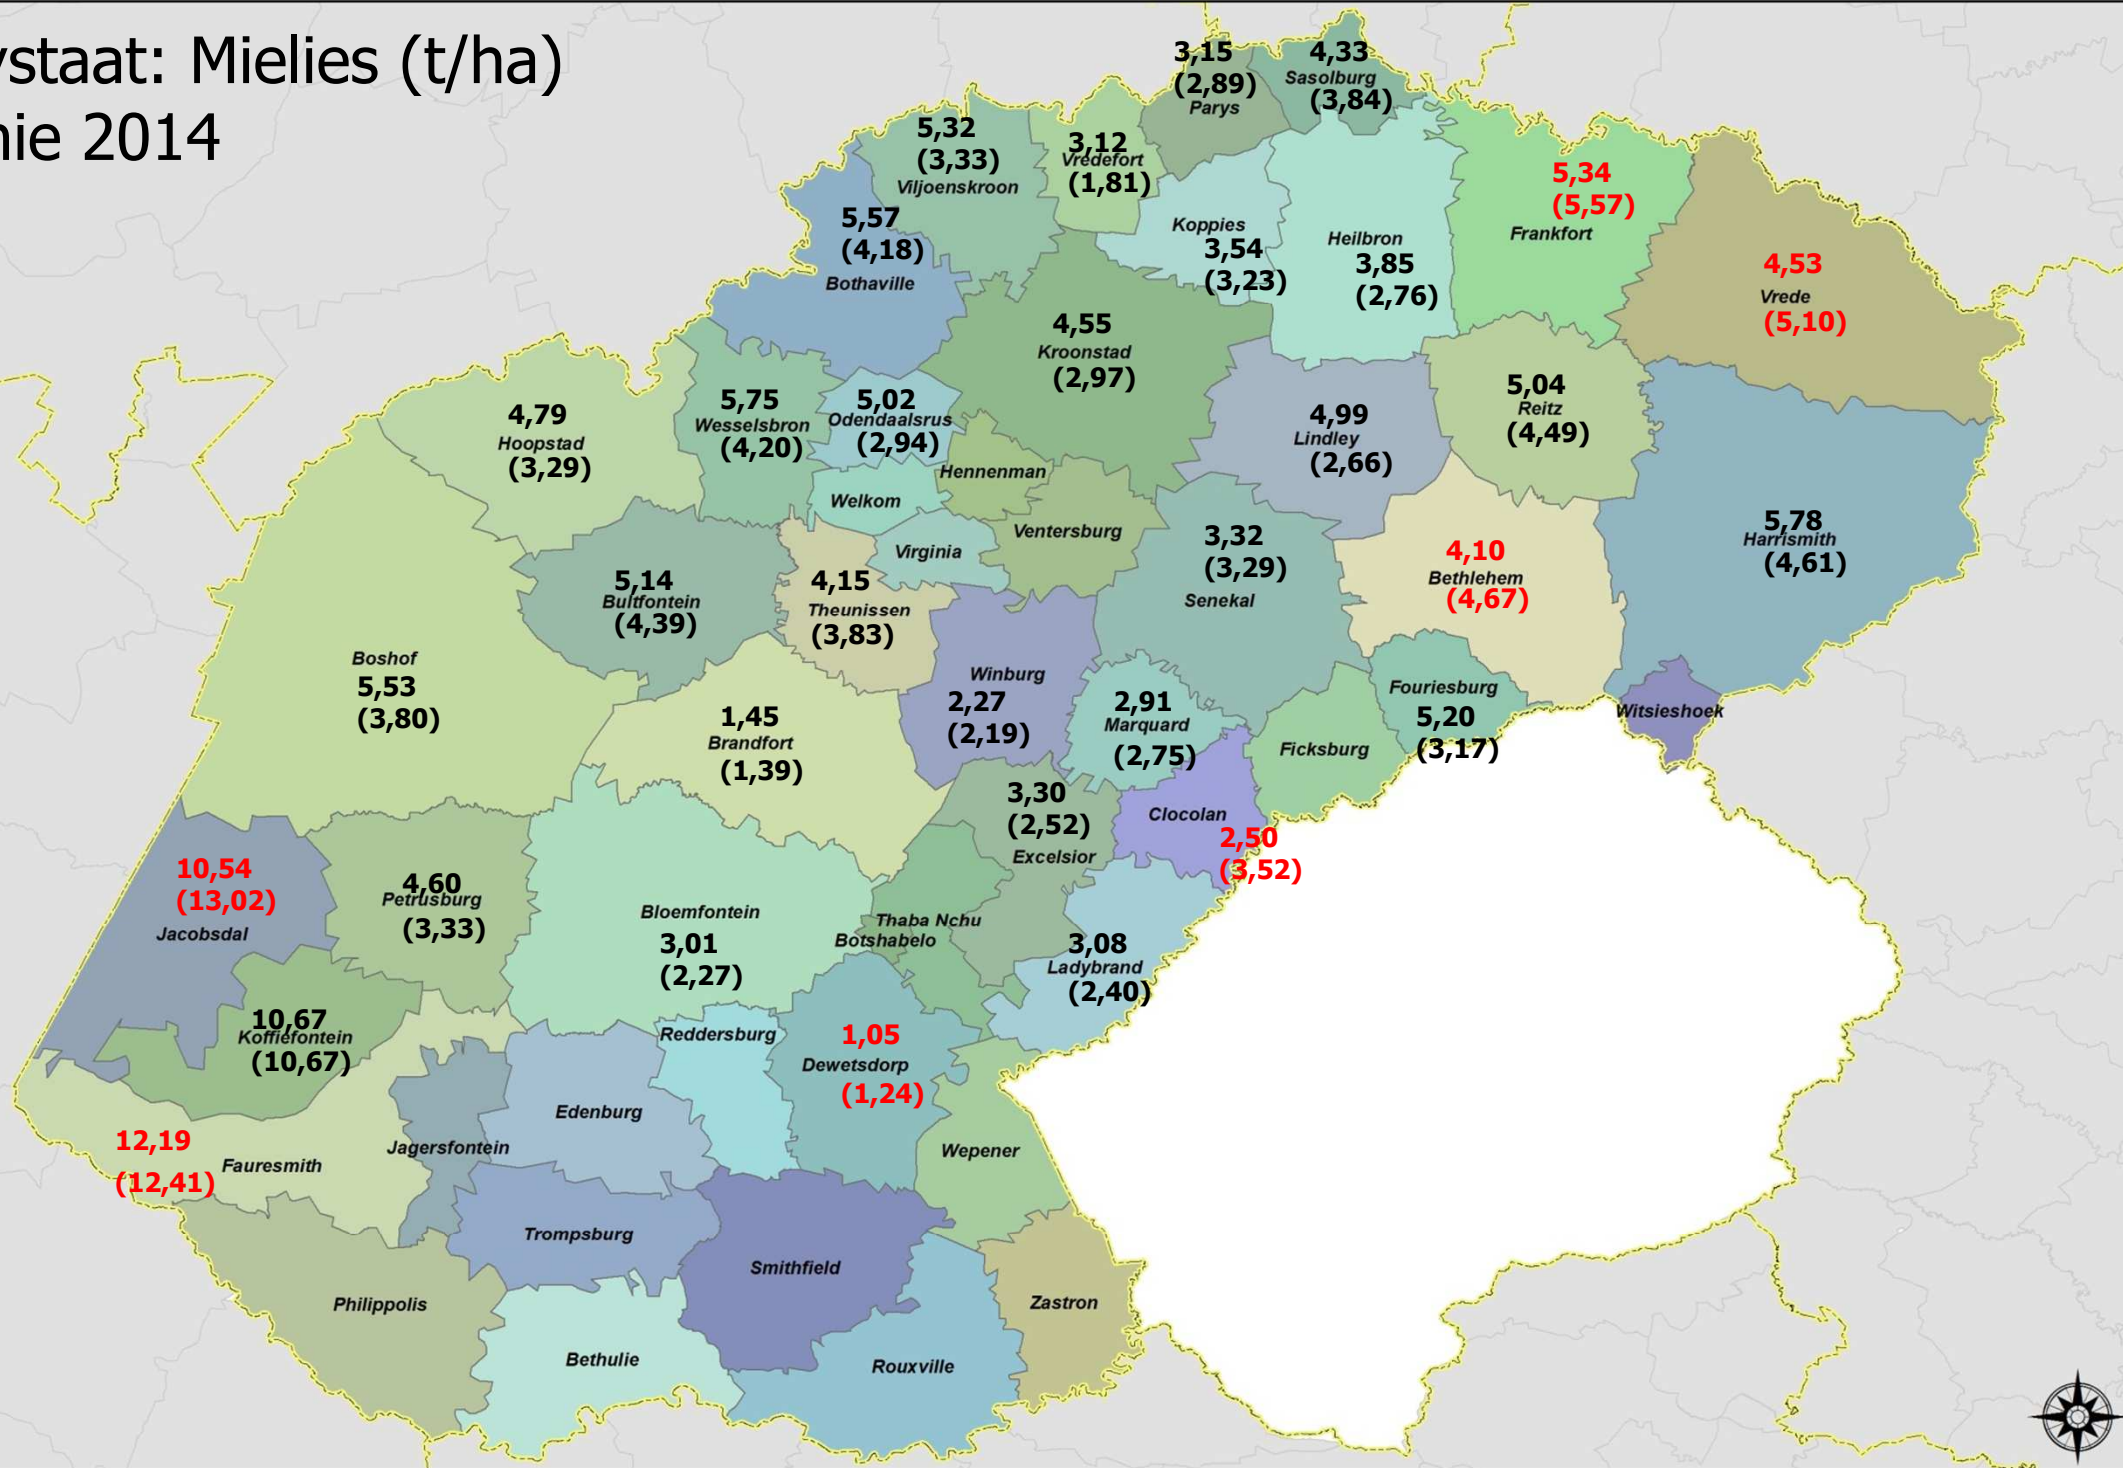

# OPBRENGSTE per landdrosdistrik / YIELDS per magisterial district - 2014

---

- Opbrengs-inligting is soos verkry vanaf steekproef van produsente van die Departement van Landbou, Bosbou en Visserye / *Yield information as obtained from sample of producers of the Department of Agriculture, Forestry and Fisheries*
- Syfer in hakies dui opbrengs van vorige seisoen (2013) aan / *Number in brackets indicates yield of last season (2013)*
- Syfer sonder hakies dui opbrengs vir huidige seisoen (Junie 2014) aan / *Number without parentheses indicate yield for current season (June 2014)*
- Waar geen opbrengs aangedui is nie, was steekproef te klein om “akkurate” gemiddelde te bereken / *Where no yield is indicated, sample was too small to calculate "accurate" average*
- Dele in “rooi” aangedui, dui op **laer** verwagte opbrengs as vorige seisoen / *Parts in "red" indicate lower expected yields than last season*
- **LET WEL:** Die Komitee skat nie produksie op landdrosdistriksbasis nie, maar wel op provinsiale basis!! / **NOTE:** *The Committee does not estimate production per magistrate basis, but on provincial basis!*

# Vrystaat: Mielies (t/ha)

## Junie 2014

Magisterial districts: Free State