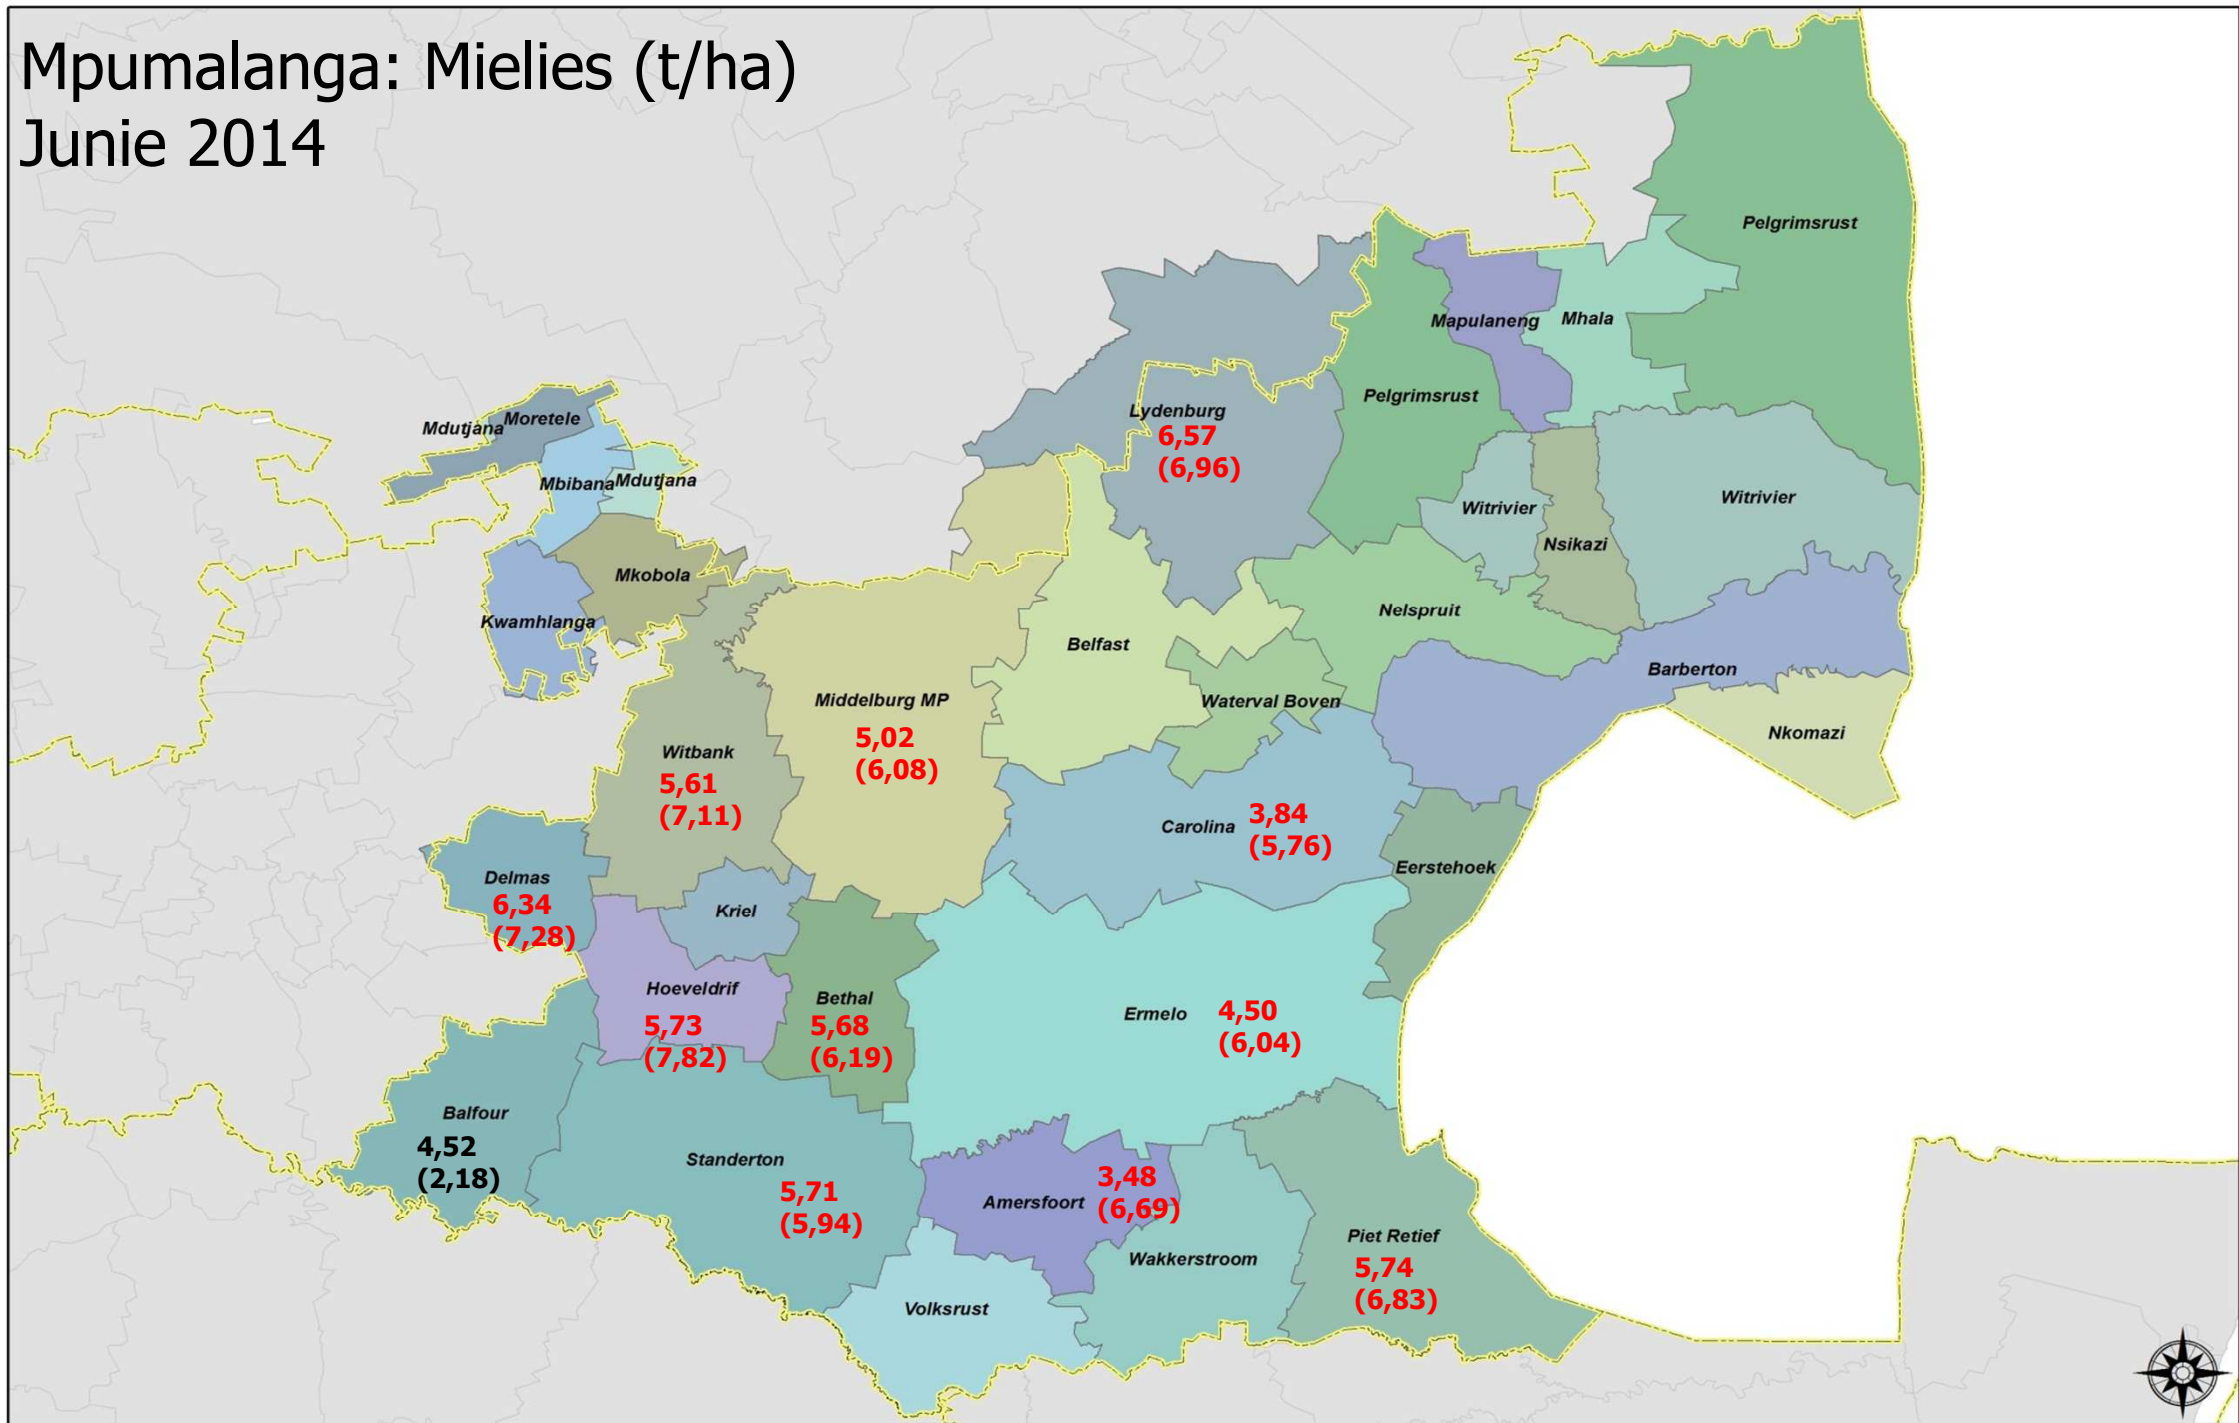

# OPBRENGSTE per landdrosdistrik / YIELDS per magisterial district - 2014

---

- Opbrengs-inligting is soos verkry vanaf steekproef van produsente van die Departement van Landbou, Bosbou en Visserye / *Yield information as obtained from sample of producers of the Department of Agriculture, Forestry and Fisheries*
- Syfer in hakies dui opbrengs van vorige seisoen (2013) aan / *Number in brackets indicates yield of last season (2013)*
- Syfer sonder hakies dui opbrengs vir huidige seisoen (Junie 2014) aan / *Number without parentheses indicate yield for current season (June 2014)*
- Waar geen opbrengs aangedui is nie, was steekproef te klein om “akkurate” gemiddelde te bereken / *Where no yield is indicated, sample was too small to calculate "accurate" average*
- Dele in “rooi” aangedui, dui op **laer** verwagte opbrengs as vorige seisoen / *Parts in "red" indicate lower expected yields than last season*
- **LET WEL:** Die Komitee skat nie produksie op landdrosdistriksbasis nie, maar wel op provinsiale basis!! / **NOTE:** *The Committee does not estimate production per magistrate basis, but on provincial basis!*

# Vrystaat: Mielies (t/ha)

## Junie 2014

Magisterial districts: Free State

## Junie 2014

**Magisterial districts: Mpumalanga**