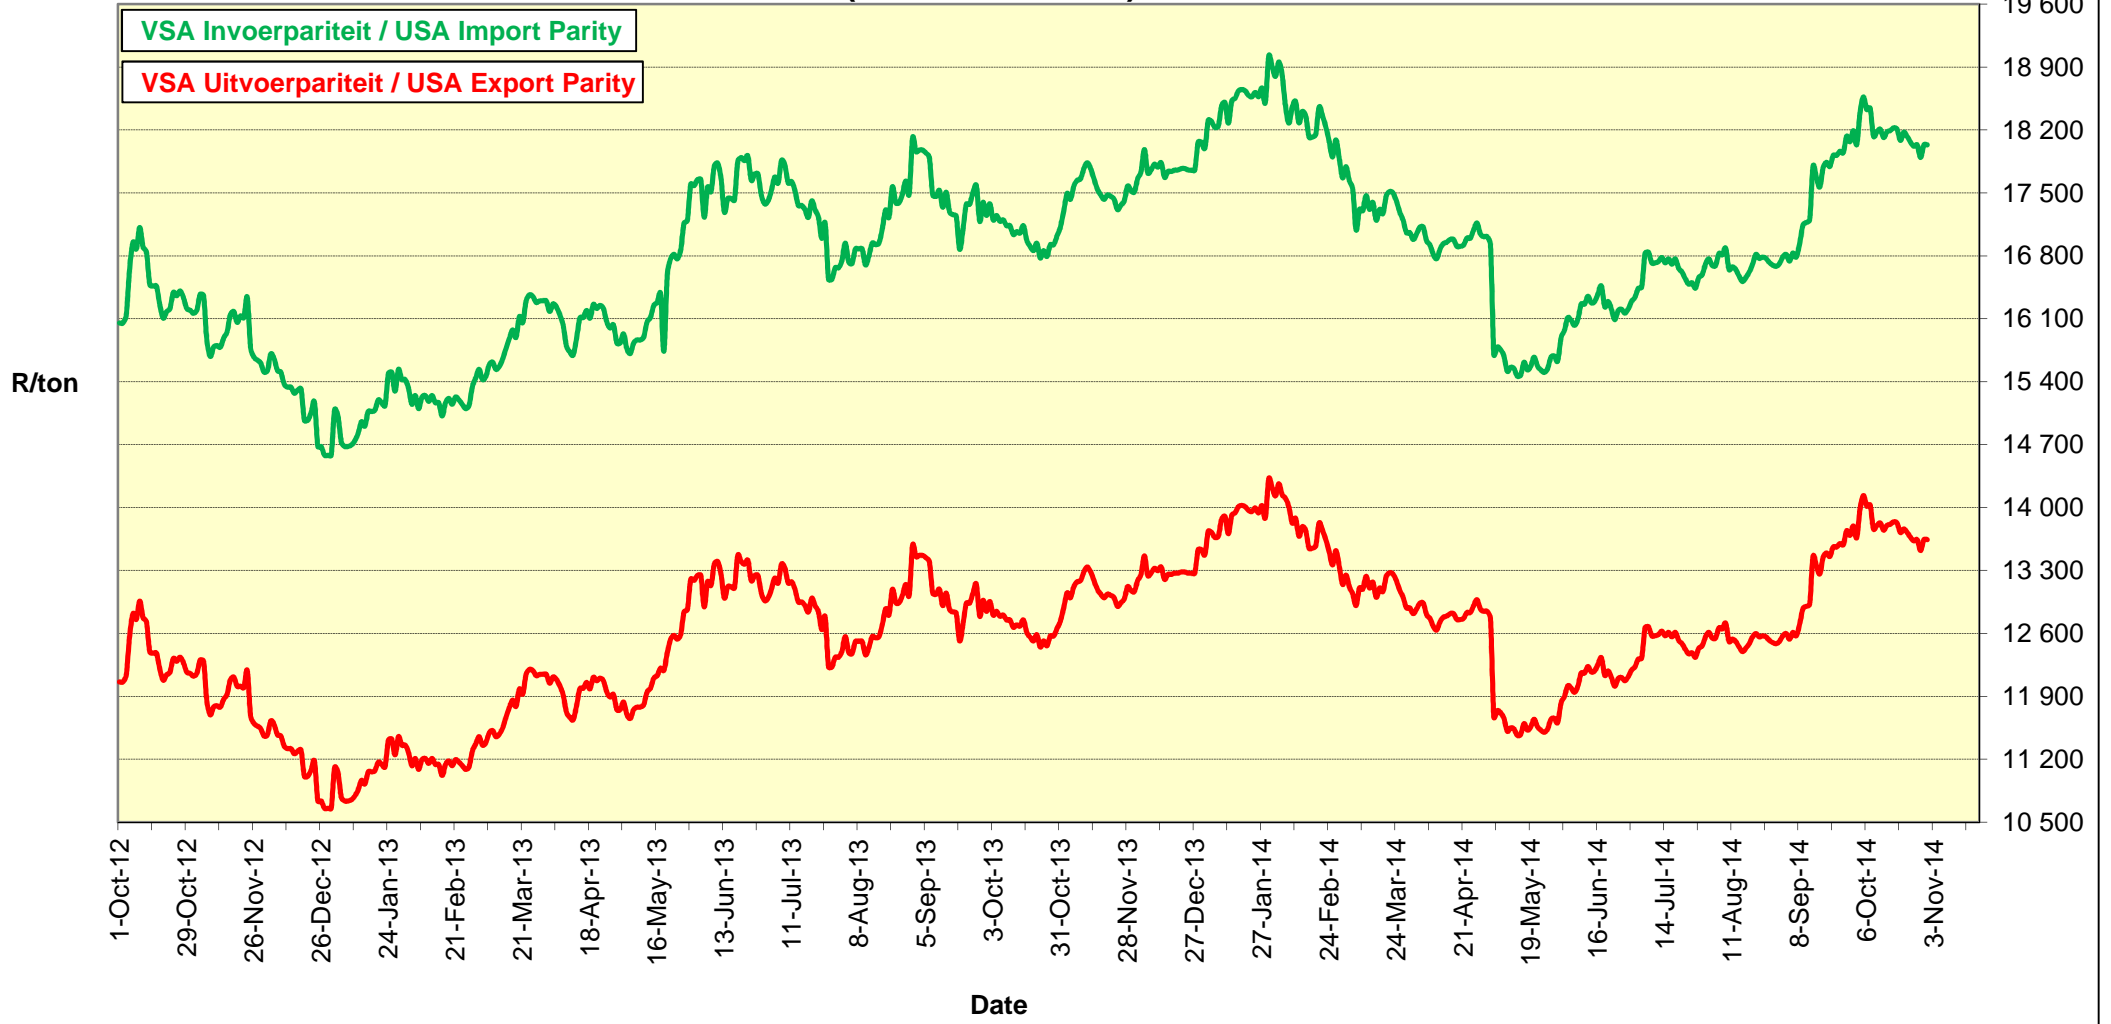

**PRYSE VAN UITGEDOP EN GESORTEERDE VSA KEURGRAAD GRONDBONE MET 'N
PITGROOTTE VAN 40/50 pitgrootte (RANDFONTEIN)
PRICES OF PROCESSED AND GRADED USA CHOICE GRADE GROUNDNUTS (40/50)
(RANDFONTEIN)**

**PRYSE VAN UITGEDOP EN GESORTEERDE ARGENTYNSE KEURGRAADGRONDBONE MET 'N
PITGROOTTE VAN 40/50 (RANDFONTEIN)
PRICES OF PROCESSED AND GRADED ARGENTINEAN CHOICE GRADE GROUNDNUTS
(40/50) (RANDFONTEIN)**