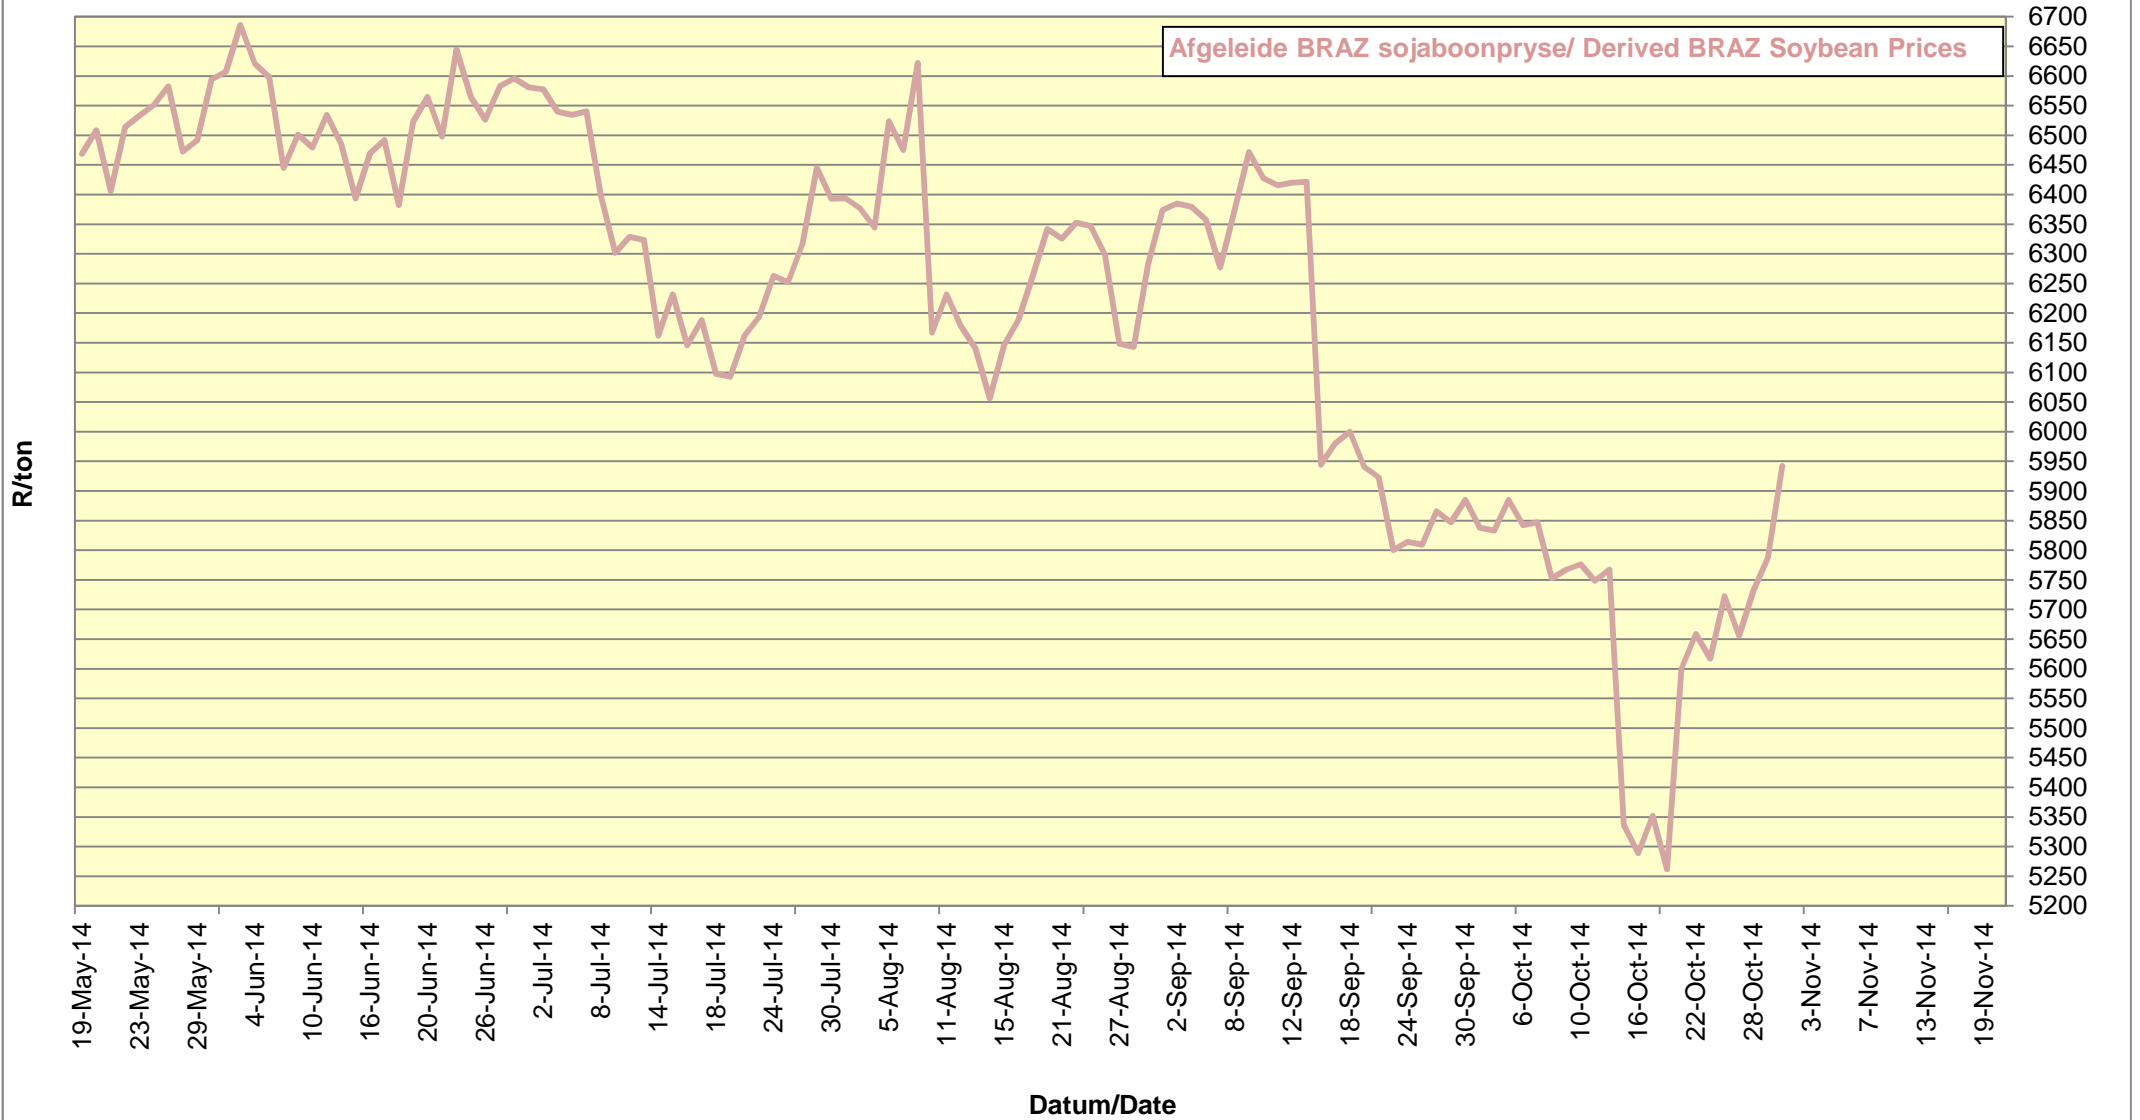

PRYSE VAN SOJABONE GELEWER IN RANDFONTEIN PRICES OF SOYBEANS DELIVERED IN RANDFONTEIN