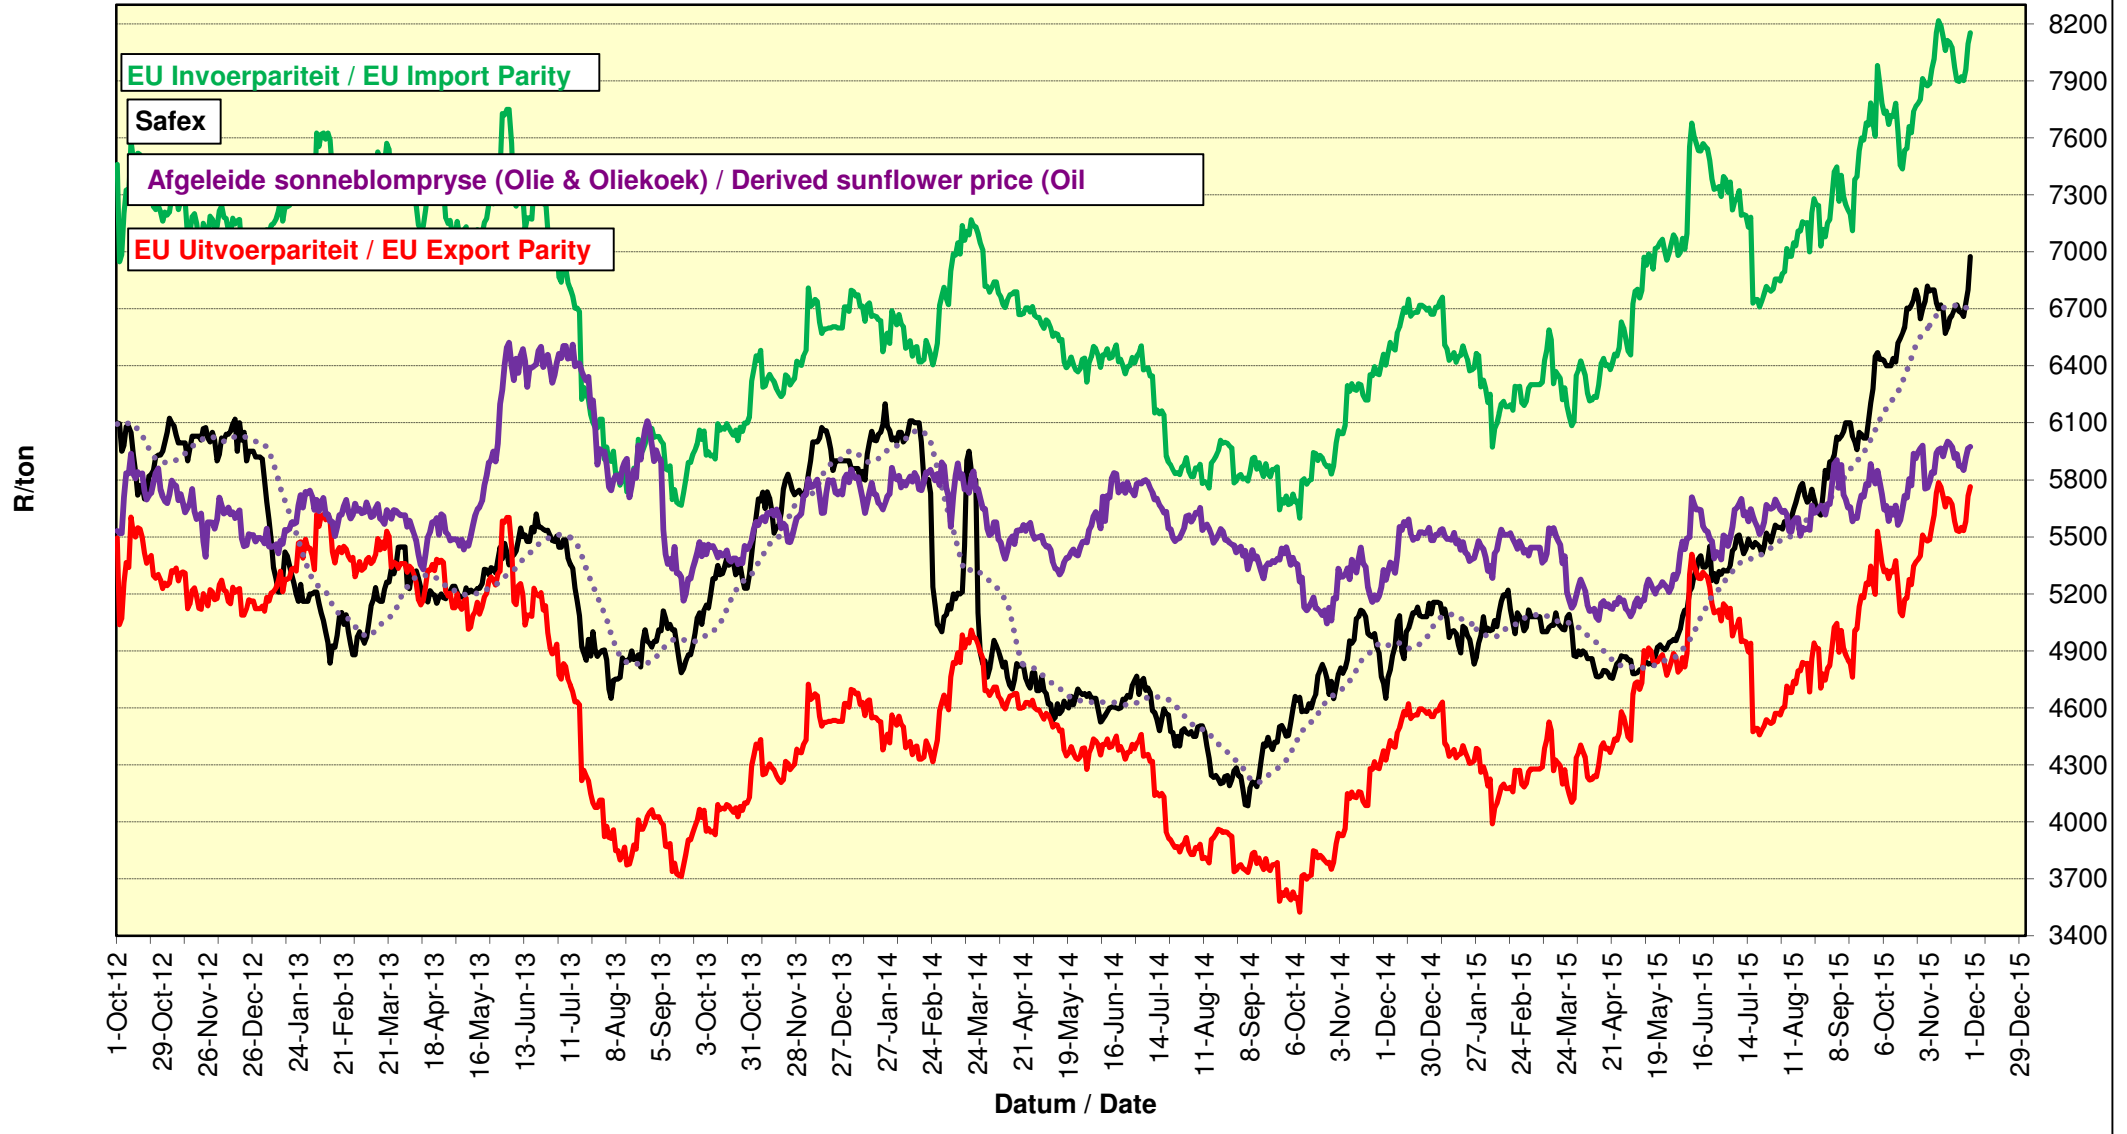

PRICES OF EU SUNFLOWER SEED DELIVERED IN RANDFONTEIN PRYSE VAN EU SONNEBLOMSAAD GELEWER IN RANDFONTEIN