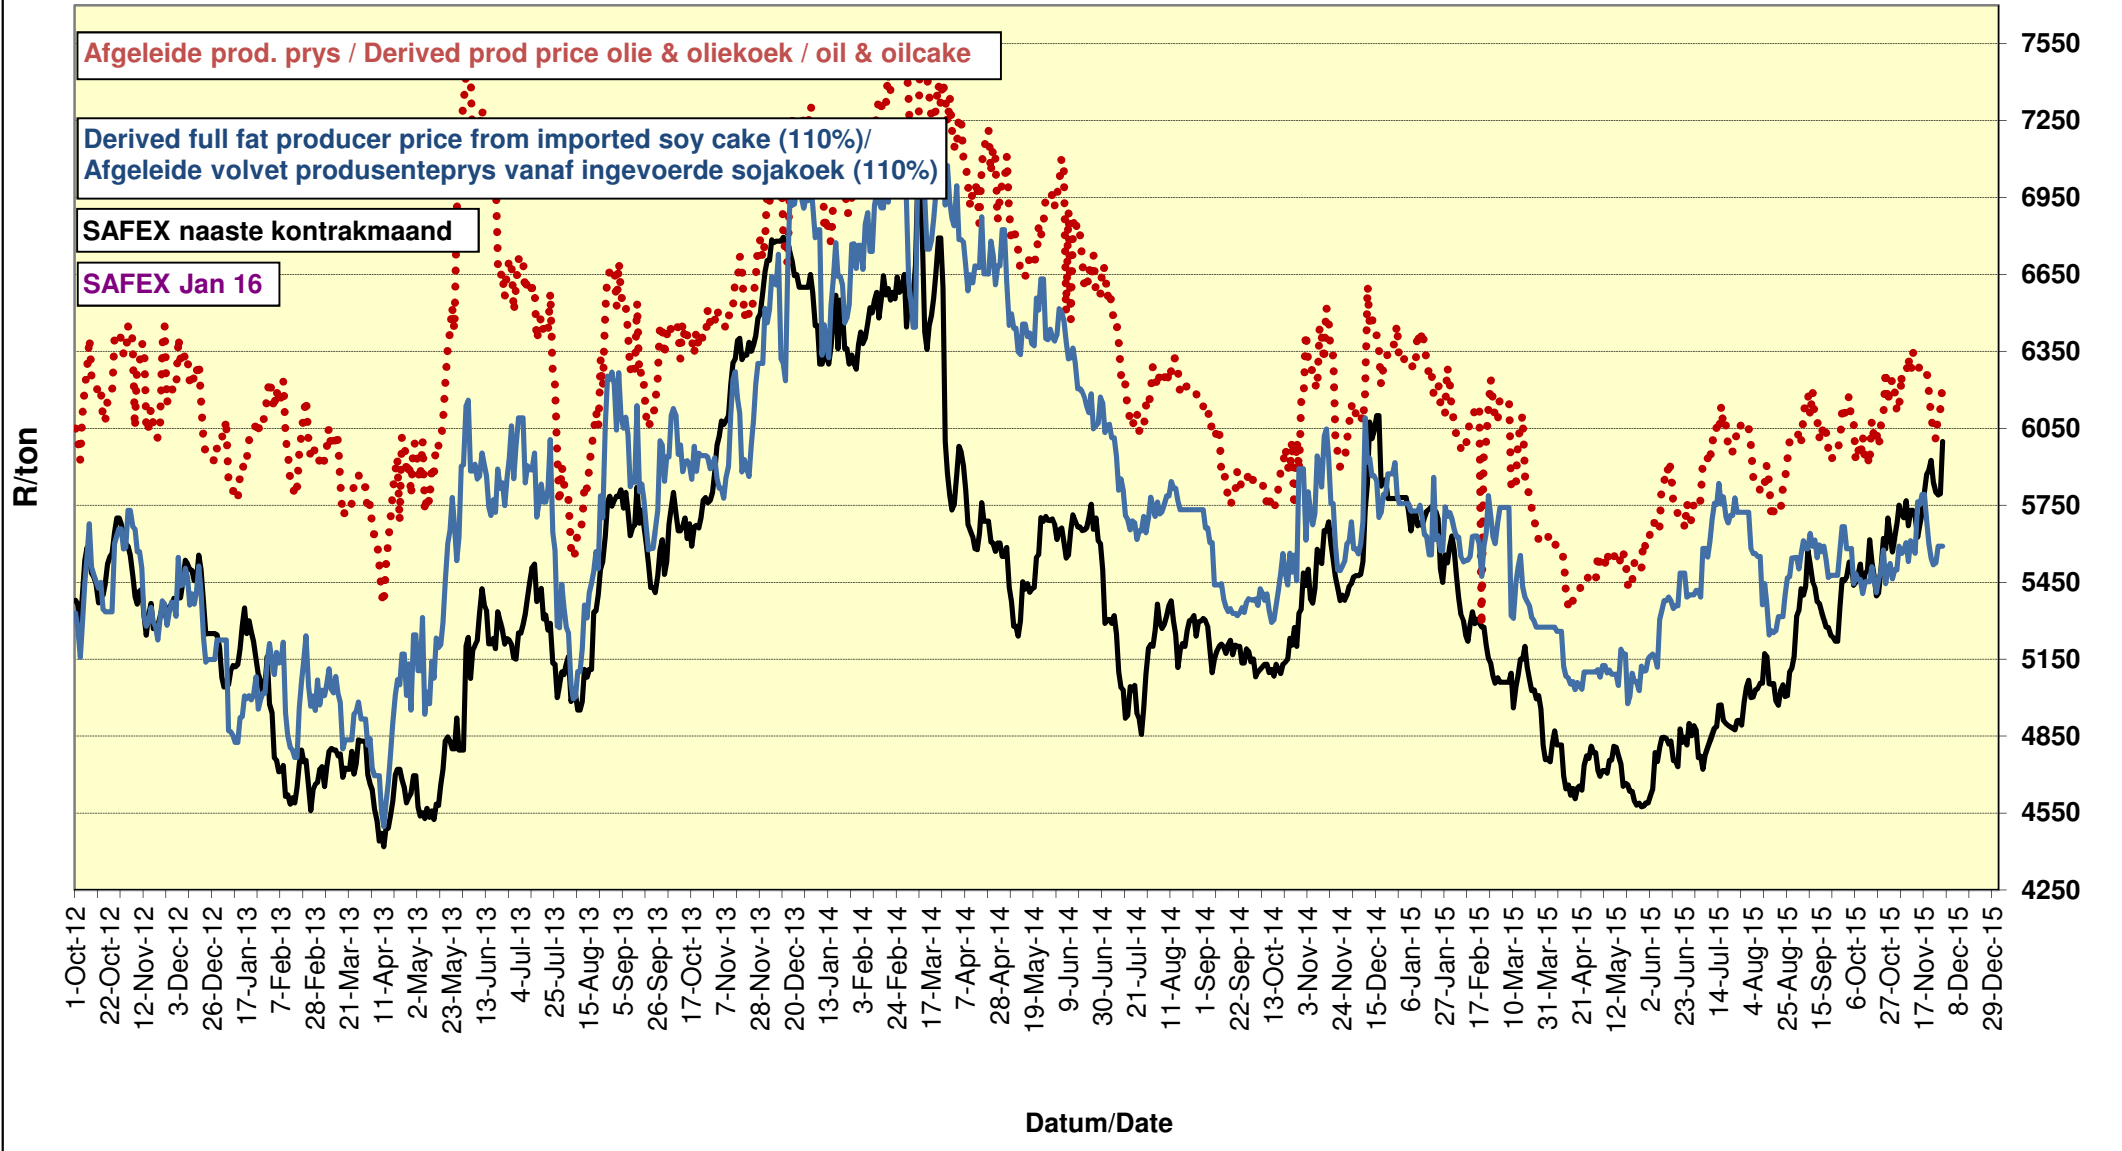

PRYSE VAN SOJABONE GELEWER IN RANDFONTEIN PRICES OF SOYBEANS DELIVERED IN RANDFONTEIN