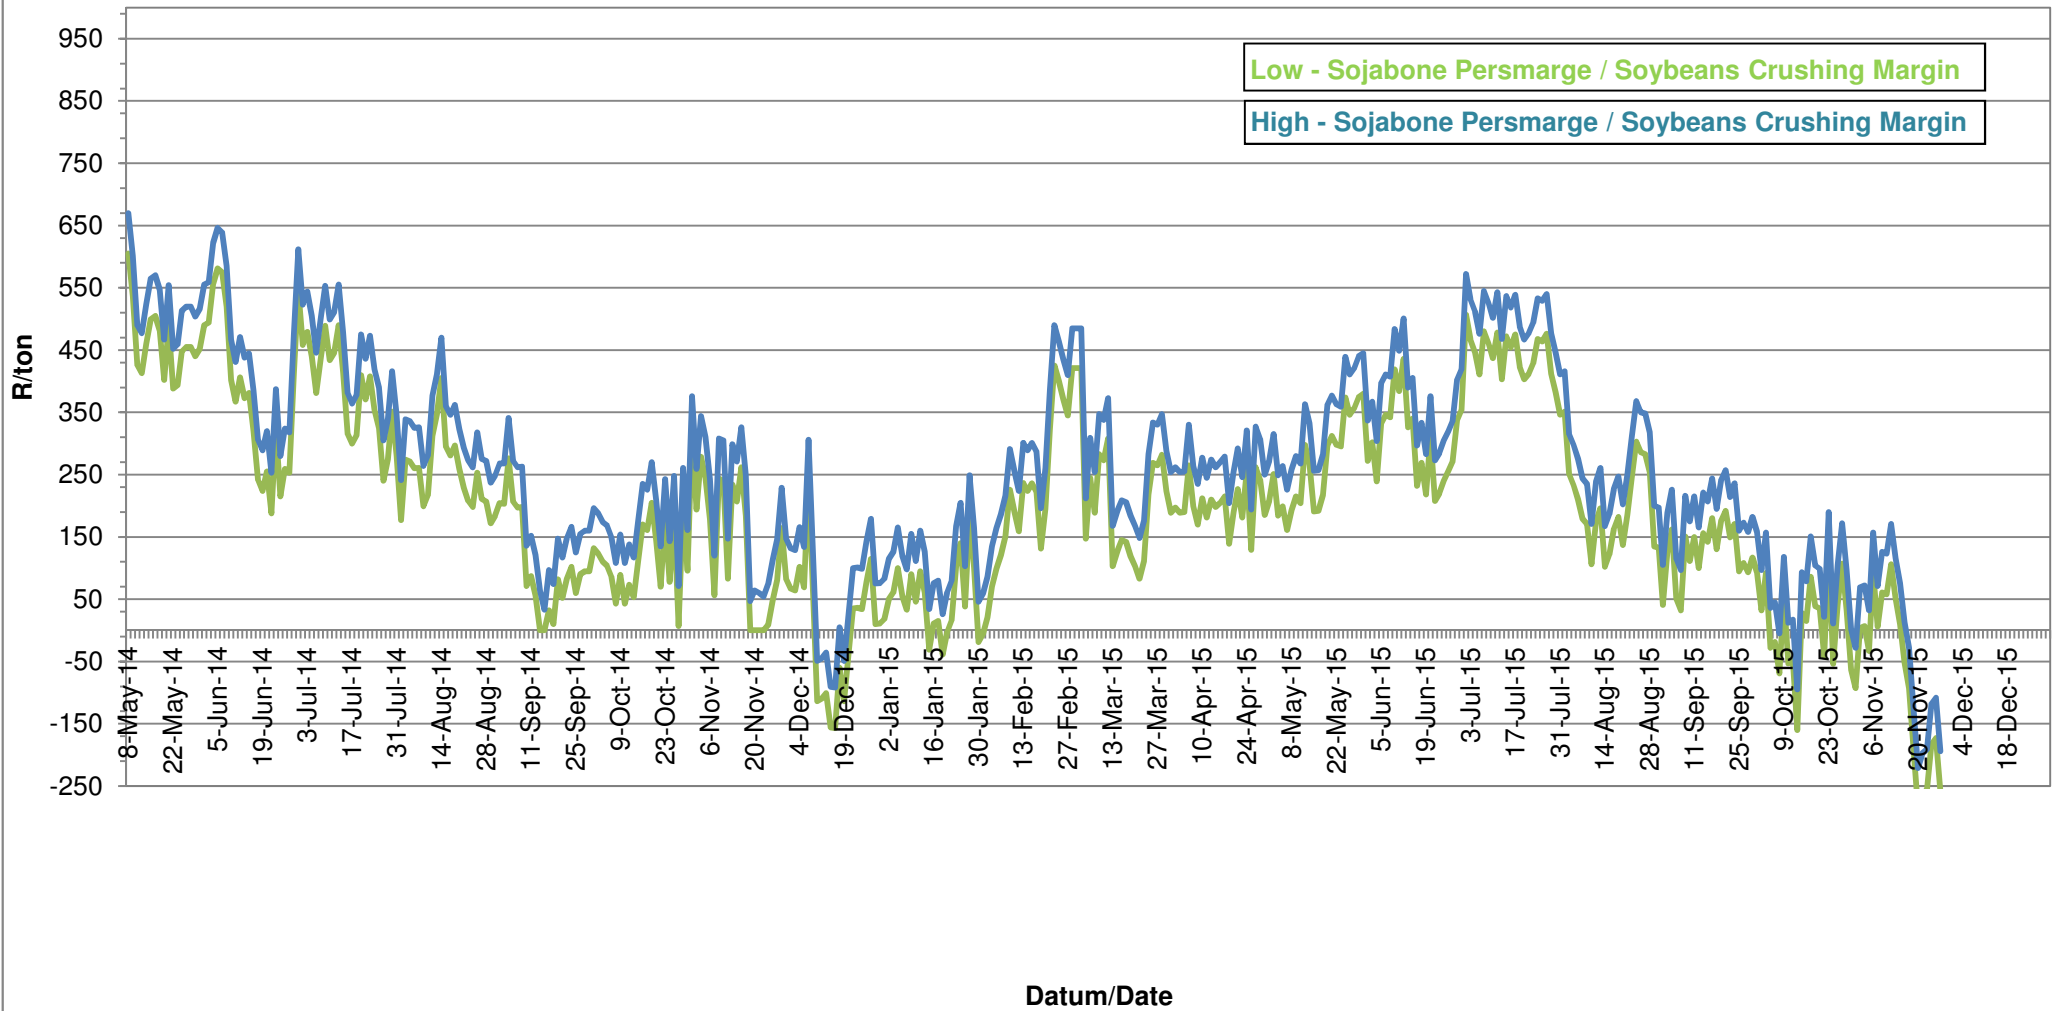

PRYSE VAN SOJABONE GELEWER IN RANDFONTEIN PRICES OF SOYBEANS DELIVERED IN RANDFONTEIN