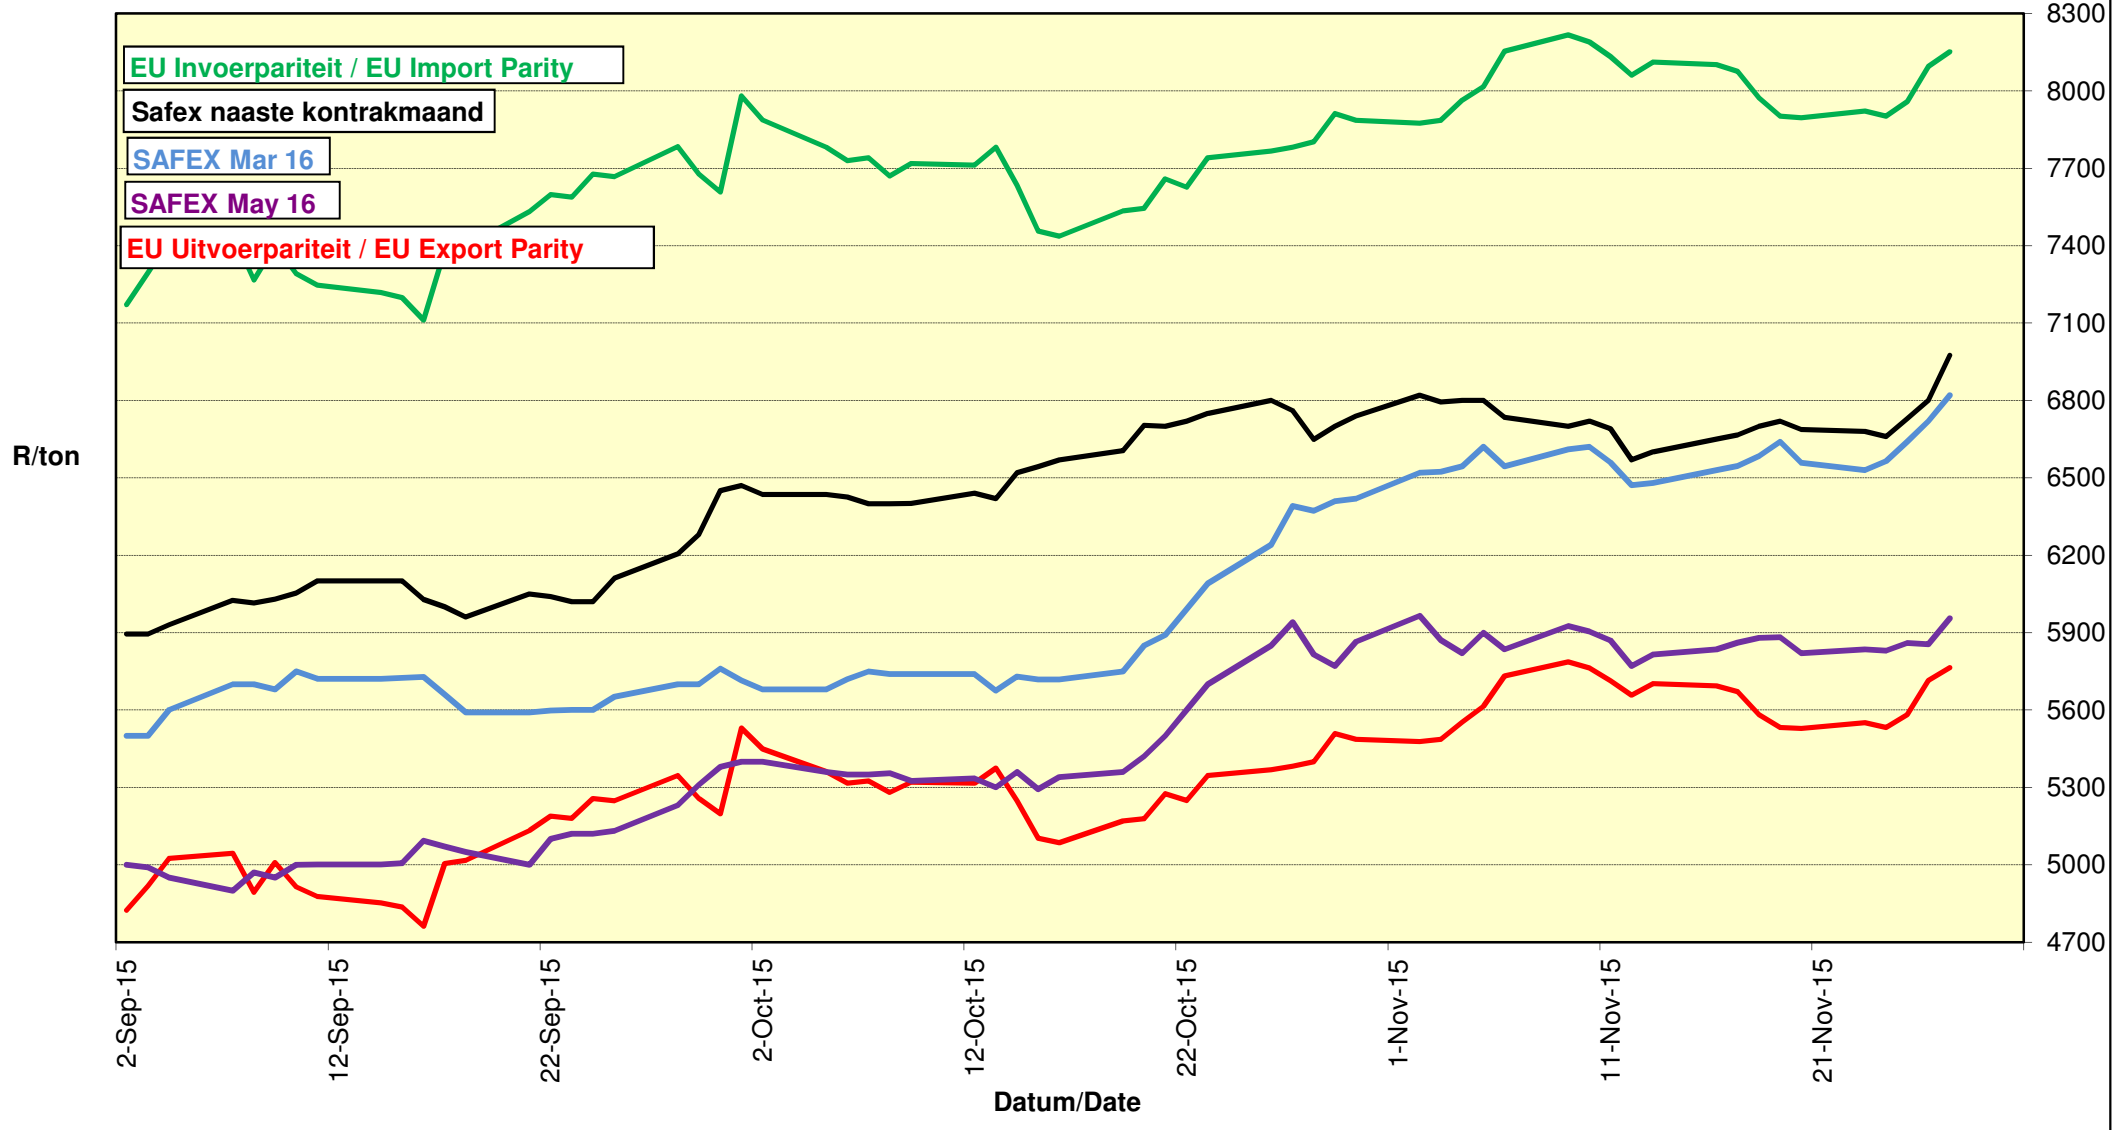

PRYSE VAN EU SONNEBLOMSAAD GELEWER IN RANDFONTEIN PRICES OF EU SUNFLOWER SEED DELIVERED IN RANDFONTEIN