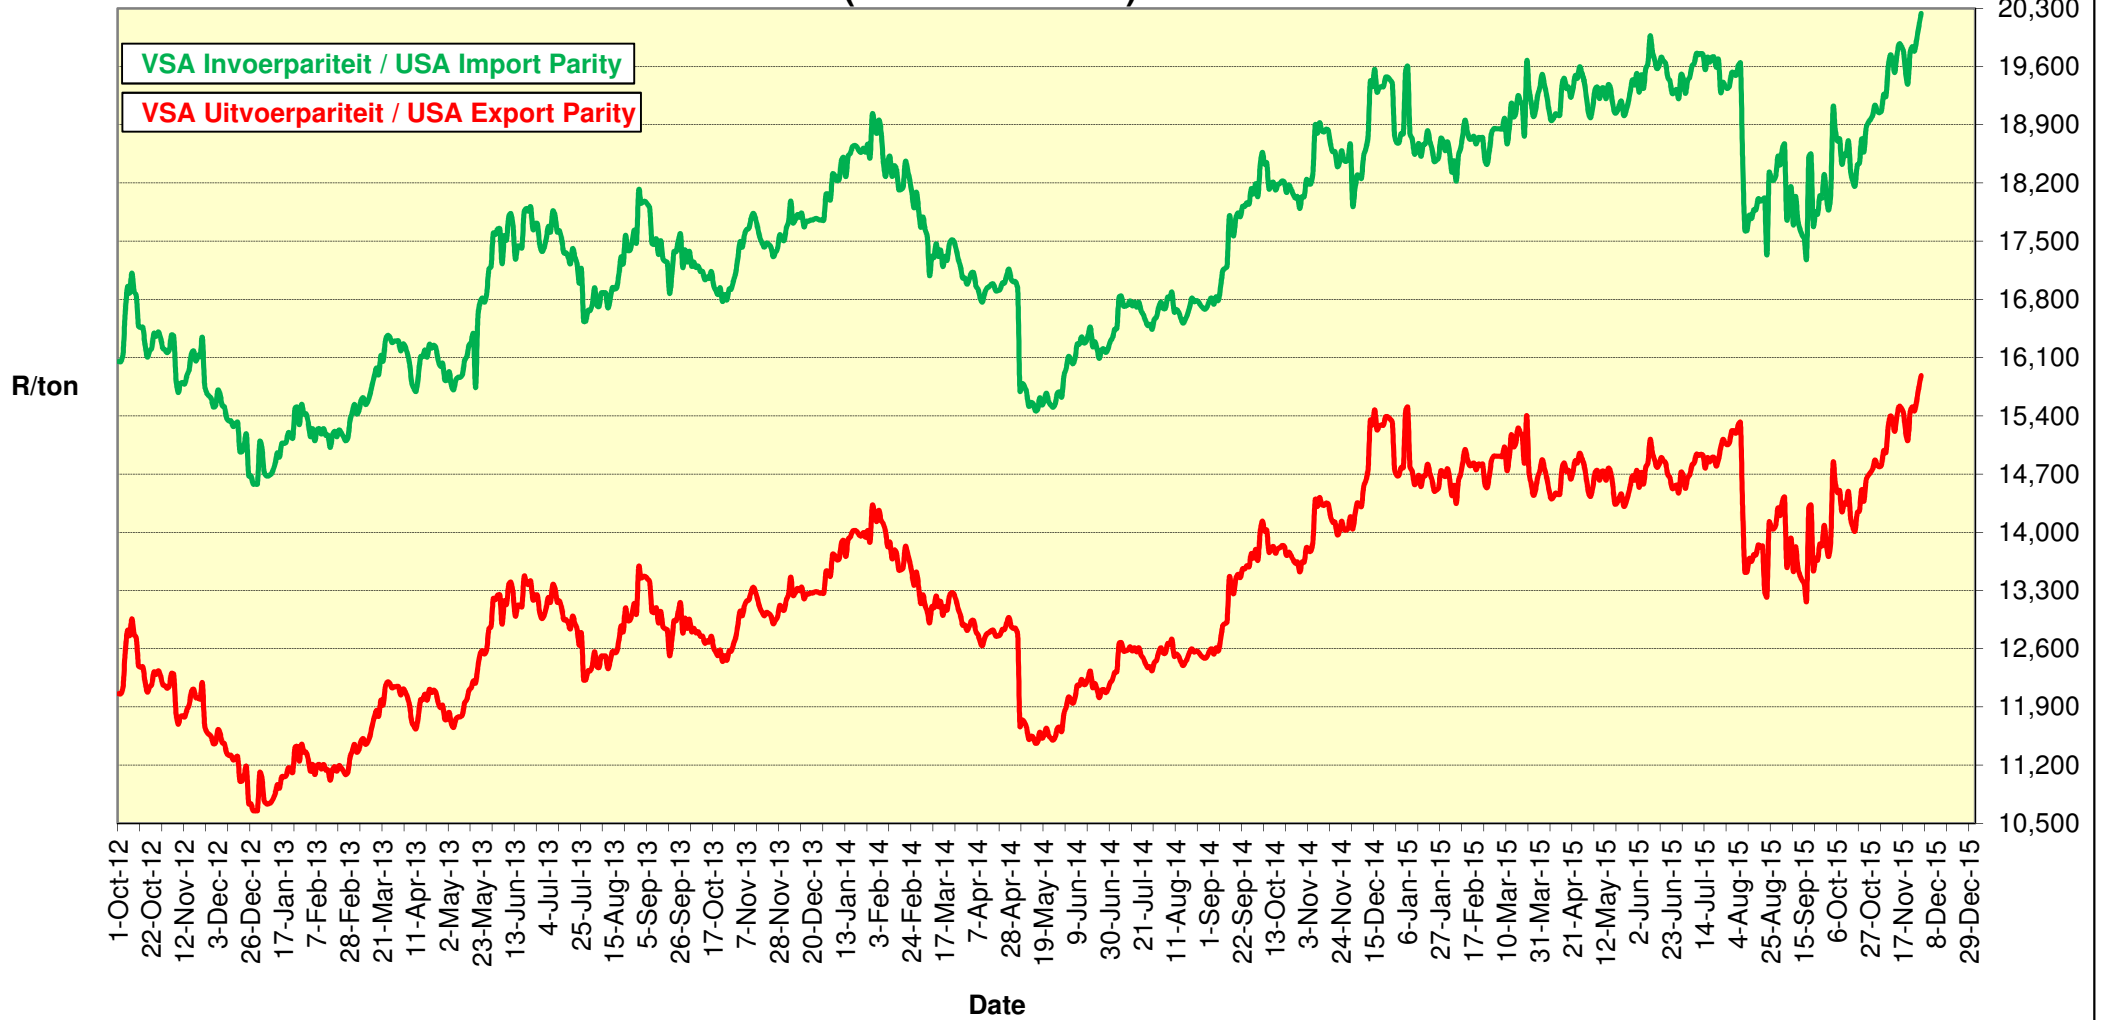

PRYSE VAN SOJABONE GELEWER IN RANDFONTEIN PRICES OF SOYBEANS DELIVERED IN RANDFONTEIN

Afgeleide sojaboon produsente - en volvet sojaboonpryse Derived soy producer price and full-fat soy prices

Kanolapryse in die Suid-Kaap (Swellendam)/ Prices of Canola in the South Cape (Swellendam)

**PRYSE VAN UITGEDOP EN GESORTEERDE VSA KEURGRAAD GRONDBONE MET 'N
PITGROOTTE VAN 40/50 pitgrootte (RANDFONTEIN)
PRICES OF PROCESSED AND GRADED USA CHOICE GRADE GROUNDNUTS (40/50)
(RANDFONTEIN)**

**PRYSE VAN UITGEDOP EN GESORTEERDE ARGENTYNSE KEURGRAADGRONDBONE MET 'N
PITGROOTTE VAN 40/50 (RANDFONTEIN)
PRICES OF PROCESSED AND GRADED ARGENTINEAN CHOICE GRADE GROUNDNUTS
(40/50) (RANDFONTEIN)**