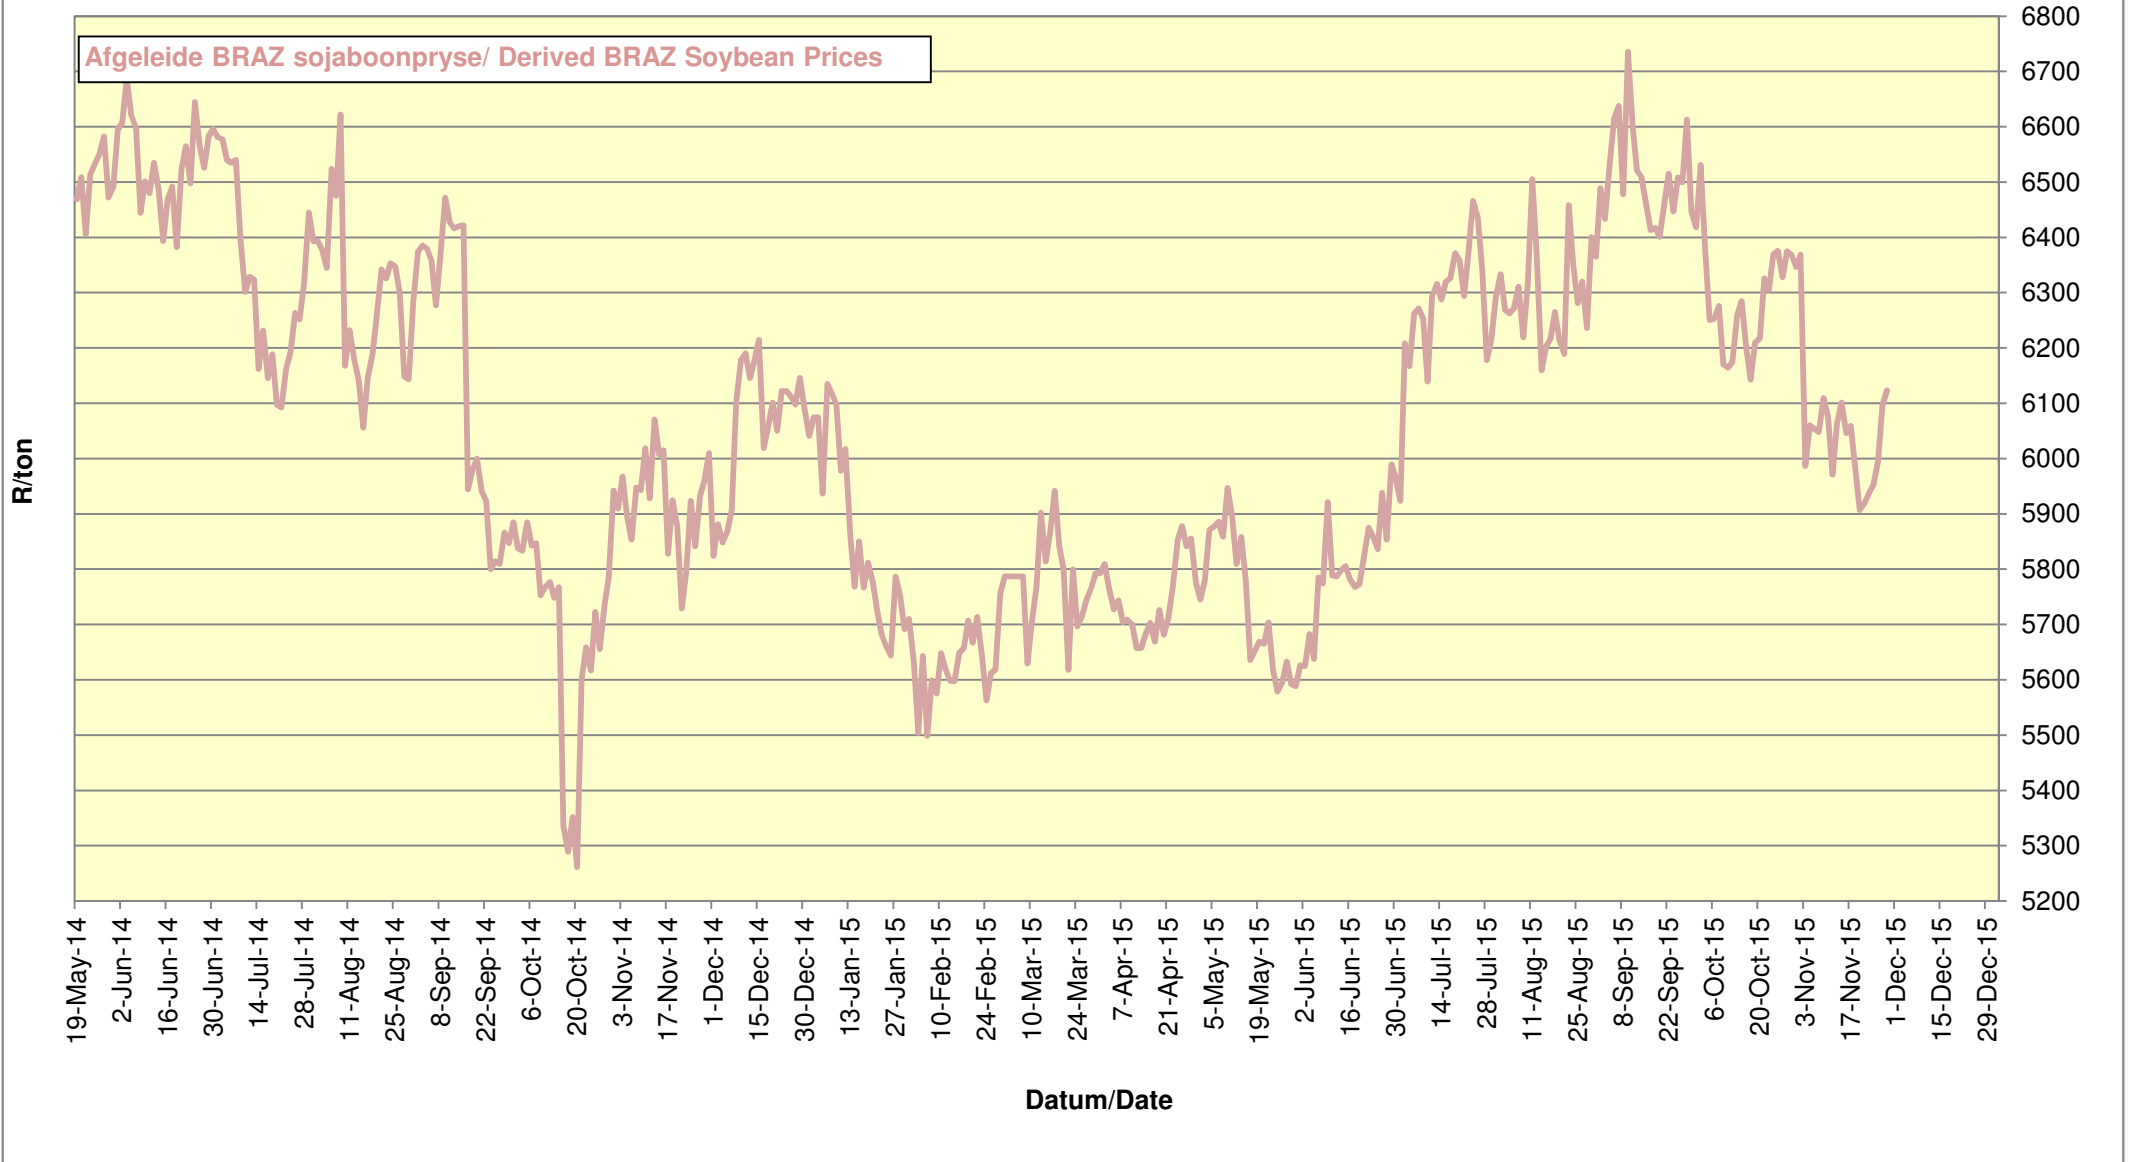

PRYSE VAN SOJABONE GELEWER IN RANDFONTEIN PRICES OF SOYBEANS DELIVERED IN RANDFONTEIN