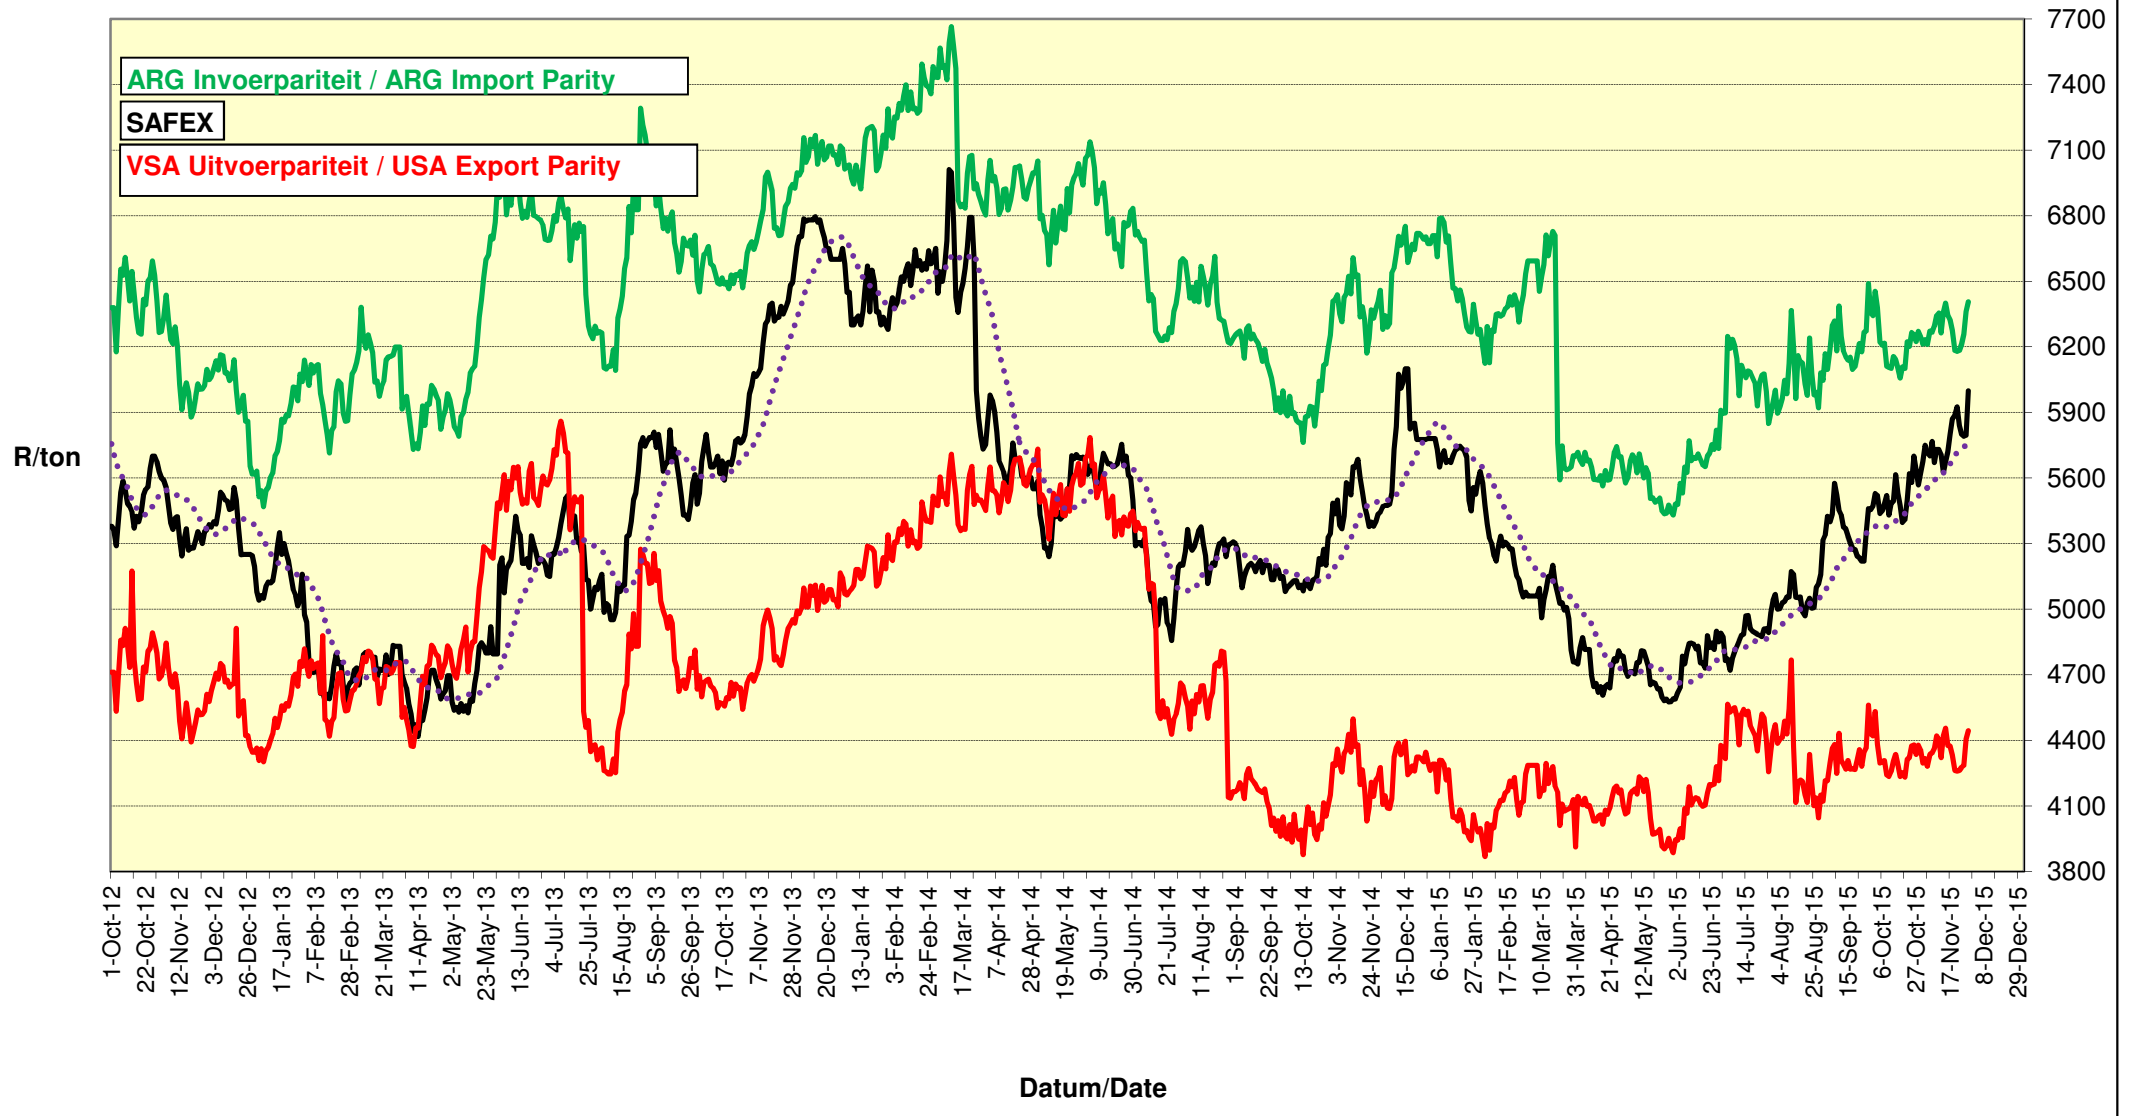

PRYSE VAN SOJABONE GELEWER IN RANDFONTEIN PRICES OF SOYBEANS DELIVERED IN RANDFONTEIN