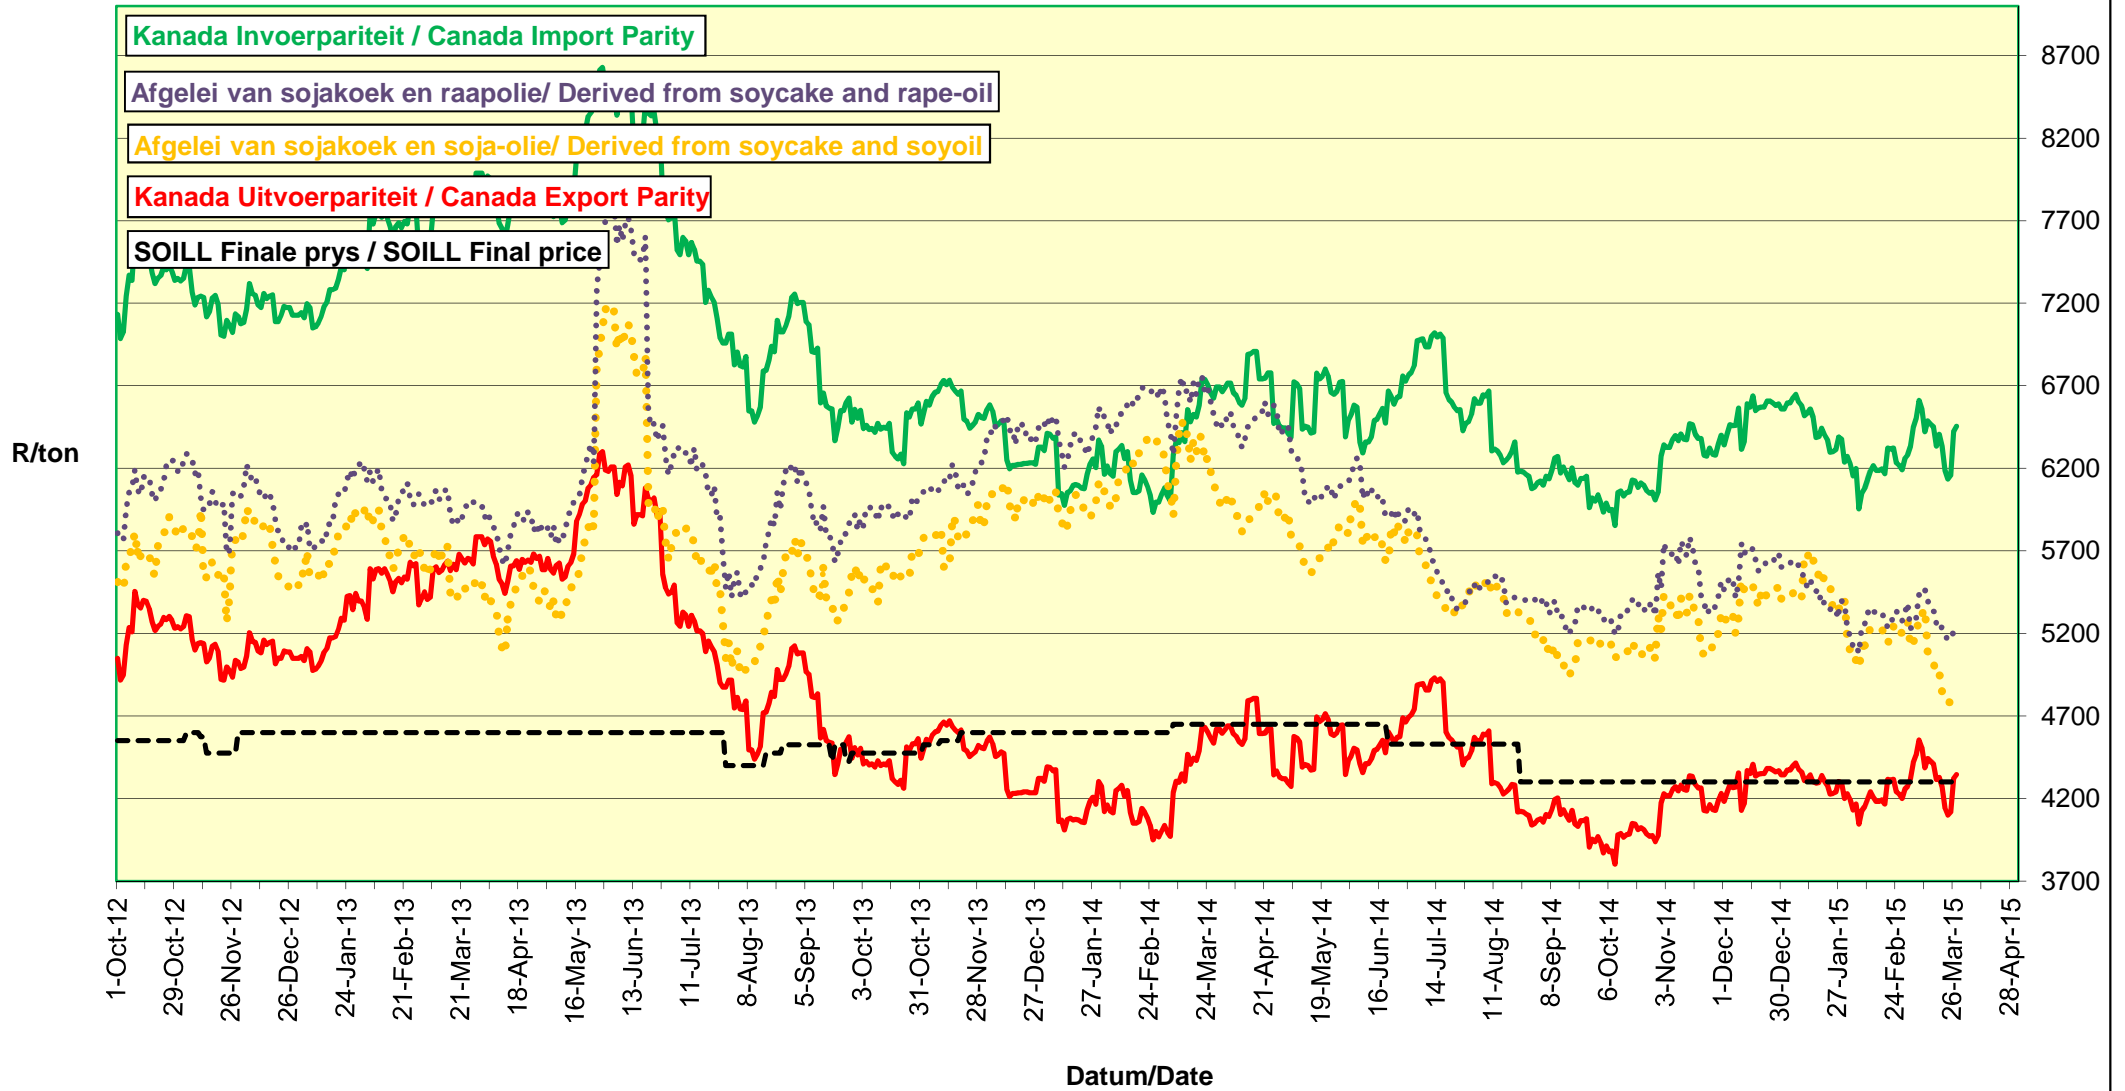

**PRYSE VAN UITGEDOP EN GESORTEERDE VSA KEURGRAAD GRONDBONE MET 'N
PITGROOTTE VAN 40/50 pitgrootte (RANDFONTEIN)
PRICES OF PROCESSED AND GRADED USA CHOICE GRADE GROUNDNUTS (40/50)
(RANDFONTEIN)**

**PRYSE VAN UITGEDOP EN GESORTEERDE ARGENTYNSE KEURGRAADGRONDBONE MET 'N
PITGROOTTE VAN 40/50 (RANDFONTEIN)
PRICES OF PROCESSED AND GRADED ARGENTINEAN CHOICE GRADE GROUNDNUTS
(40/50) (RANDFONTEIN)**