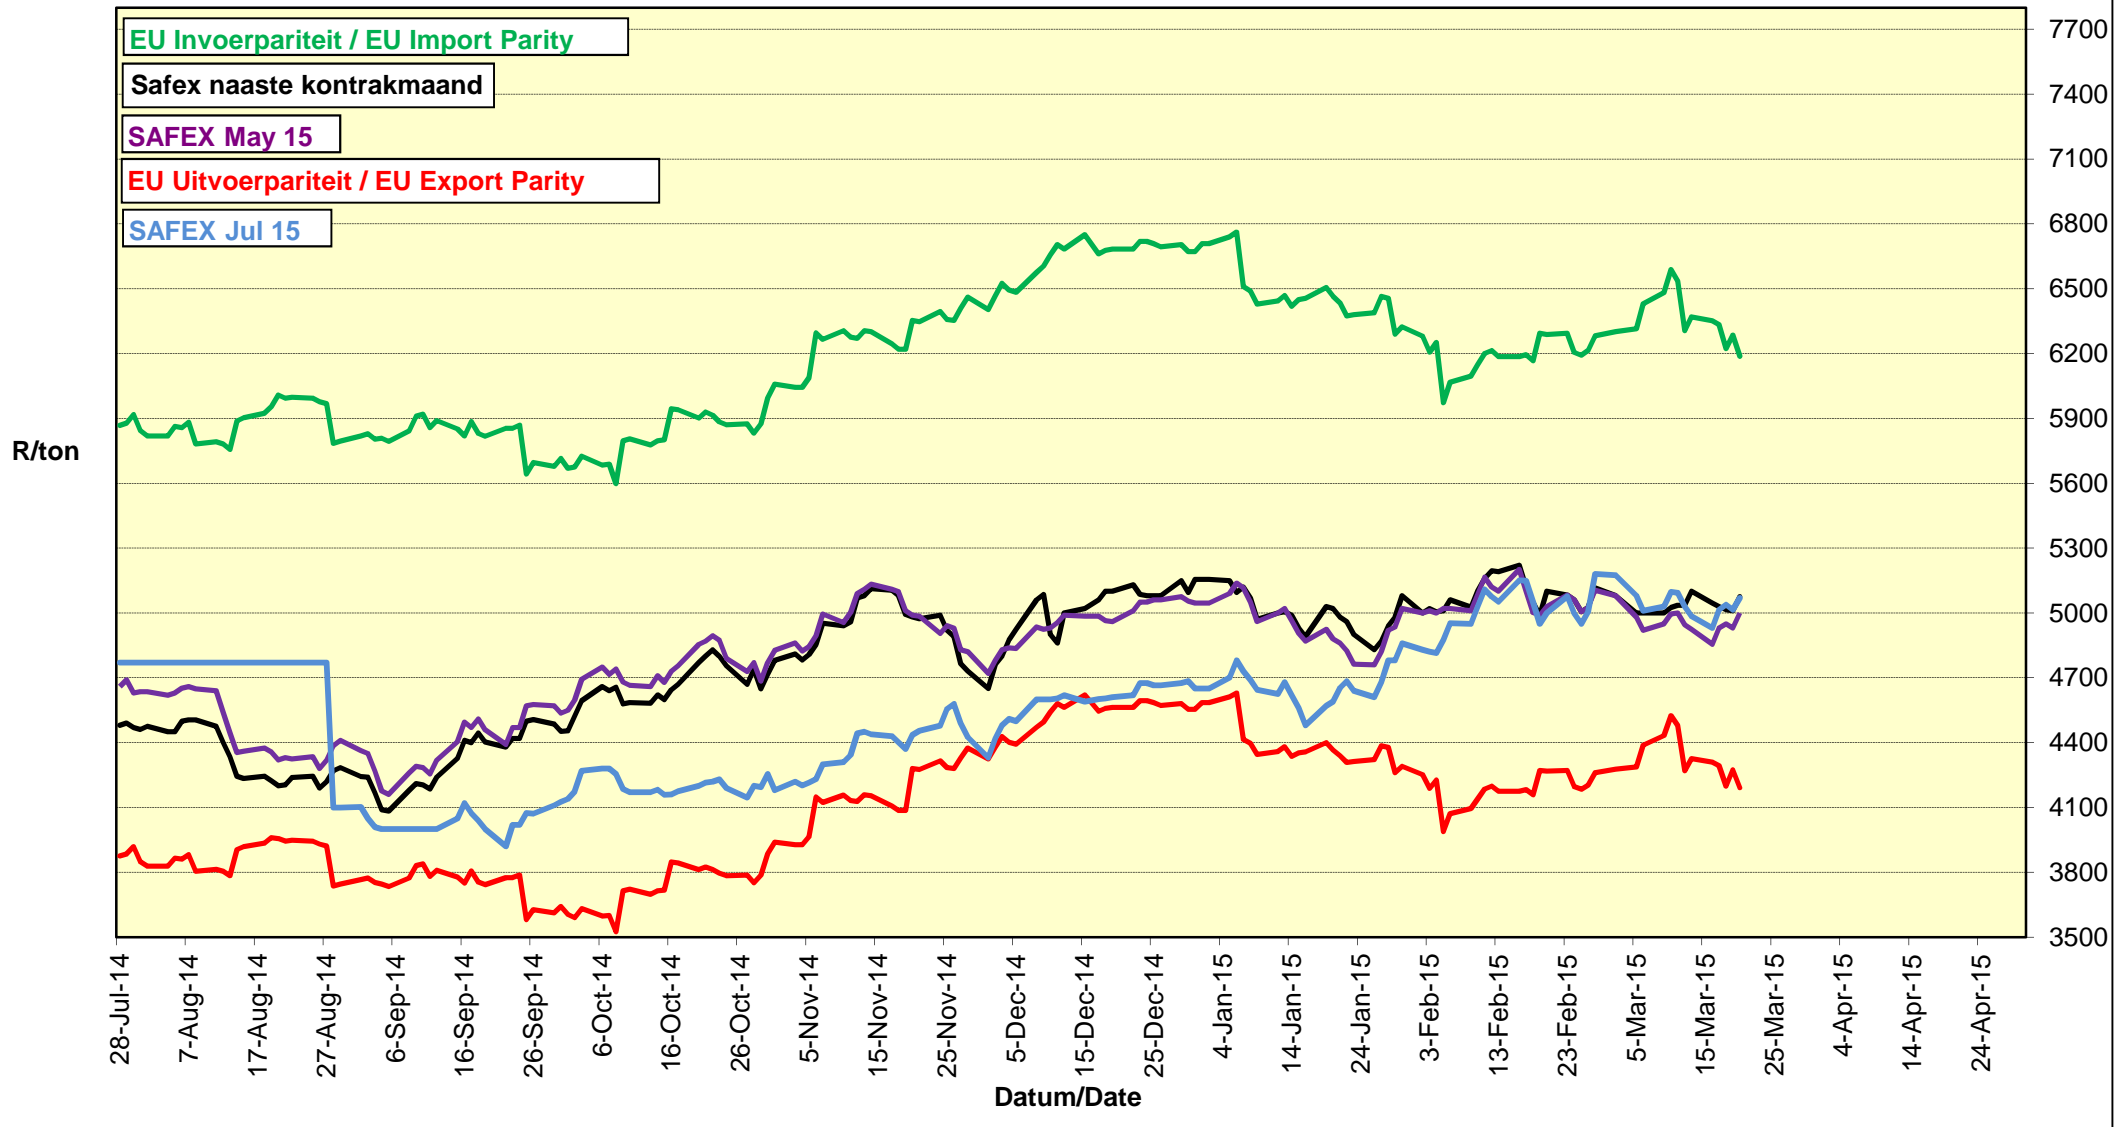

PRYSE VAN EU SONNEBLOMSAAD GELEWER IN RANDFONTEIN PRICES OF EU SUNFLOWER SEED DELIVERED IN RANDFONTEIN