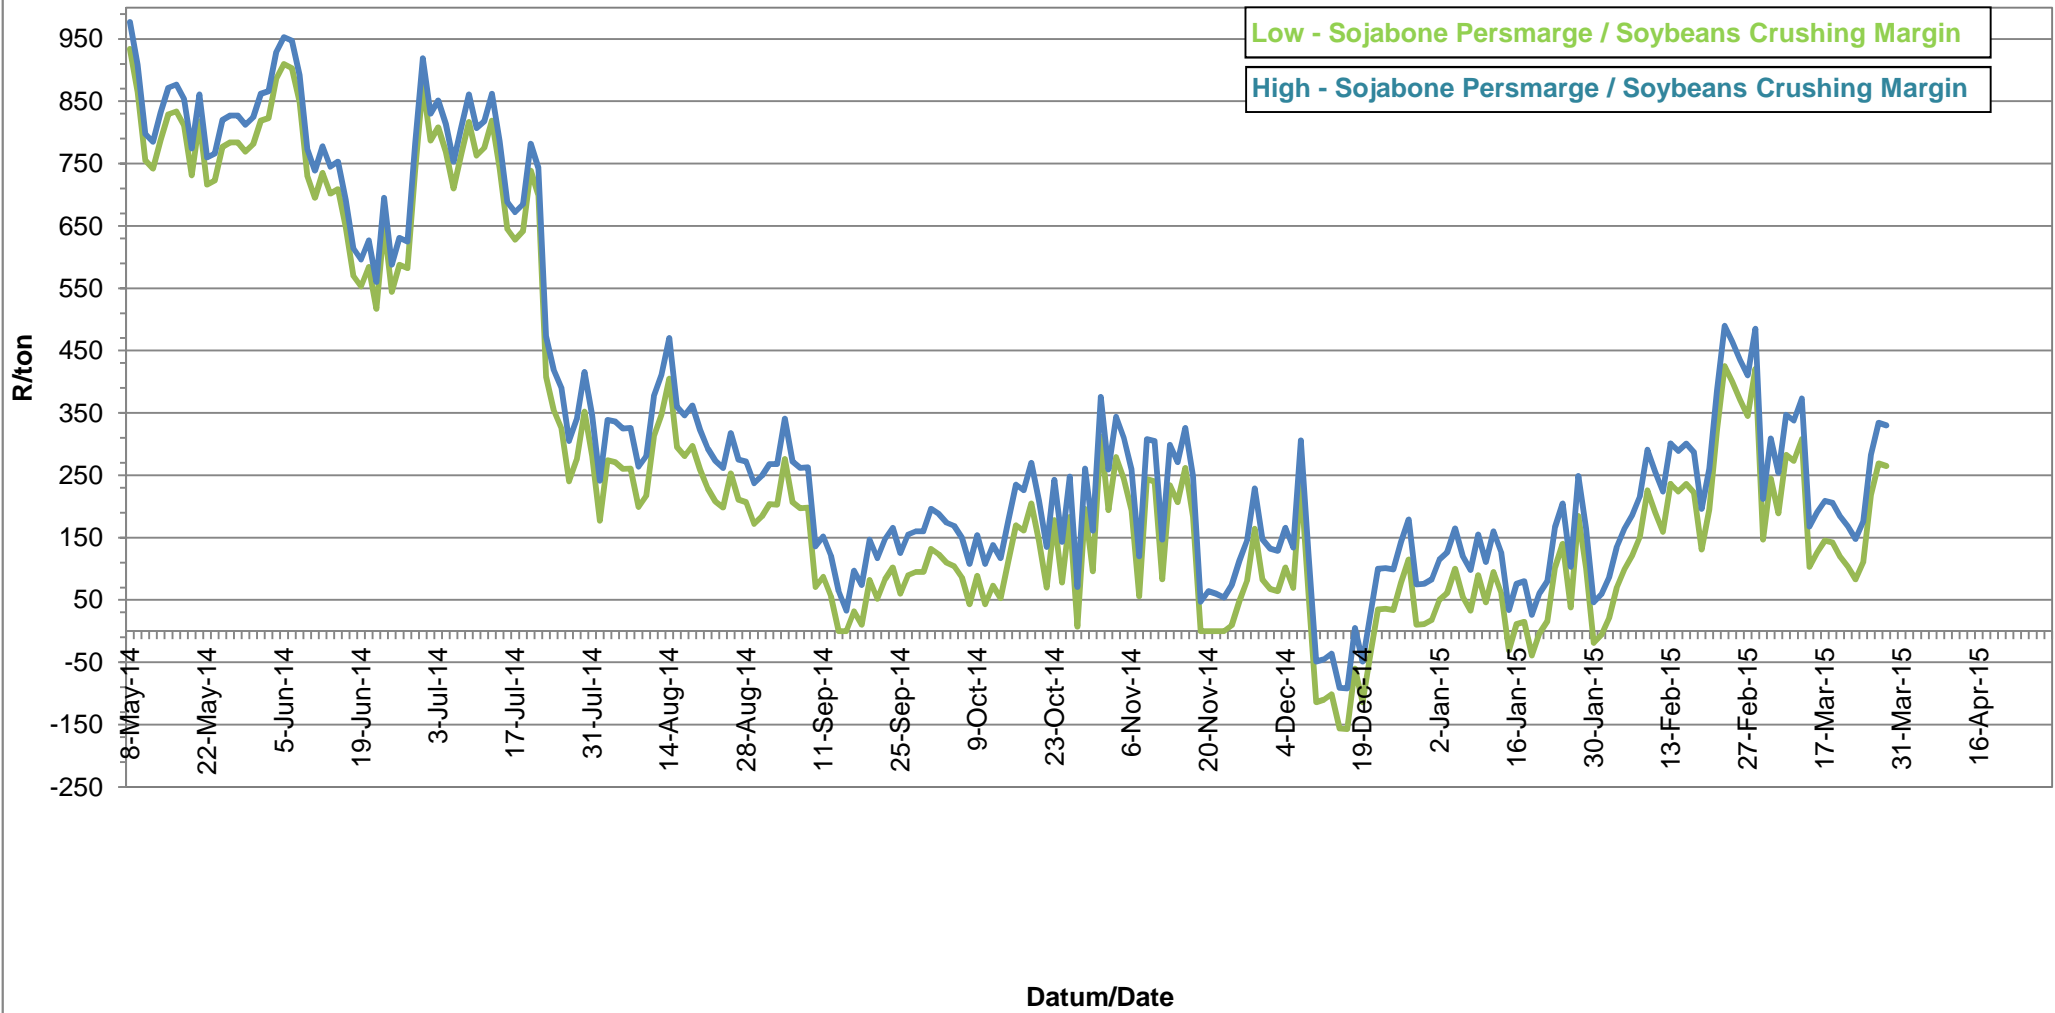

PRYSE VAN SOJABONE GELEWER IN RANDFONTEIN PRICES OF SOYBEANS DELIVERED IN RANDFONTEIN