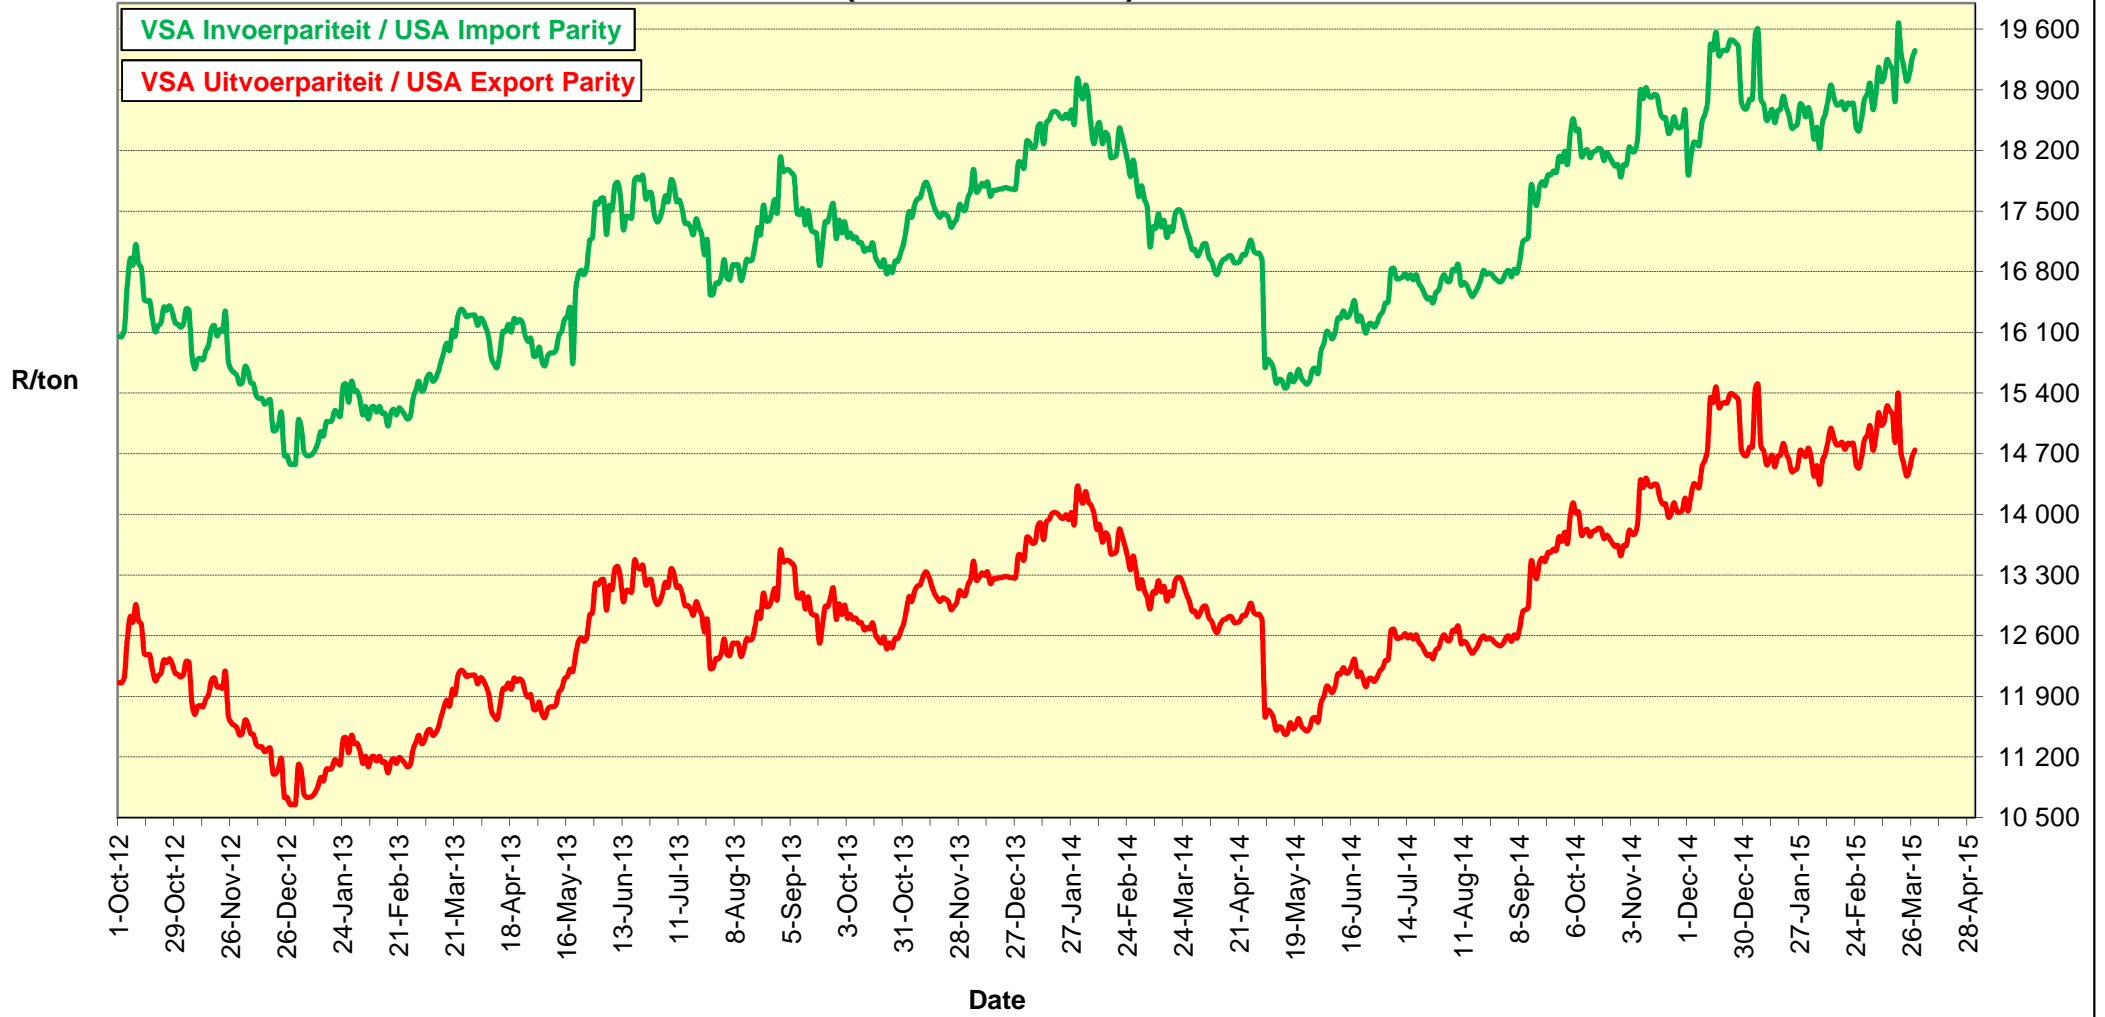

**PRYSE VAN UITGEDOP EN GESORTEERDE VSA KEURGRAAD GRONDBONE MET 'N
PITGROOTTE VAN 40/50 pitgrootte (RANDFONTEIN)
PRICES OF PROCESSED AND GRADED USA CHOICE GRADE GROUNDNUTS (40/50)
(RANDFONTEIN)**

**PRYSE VAN UITGEDOP EN GESORTEERDE ARGENTYNSE KEURGRAADGRONDBONE MET 'N
PITGROOTTE VAN 40/50 (RANDFONTEIN)
PRICES OF PROCESSED AND GRADED ARGENTINEAN CHOICE GRADE GROUNDNUTS
(40/50) (RANDFONTEIN)**