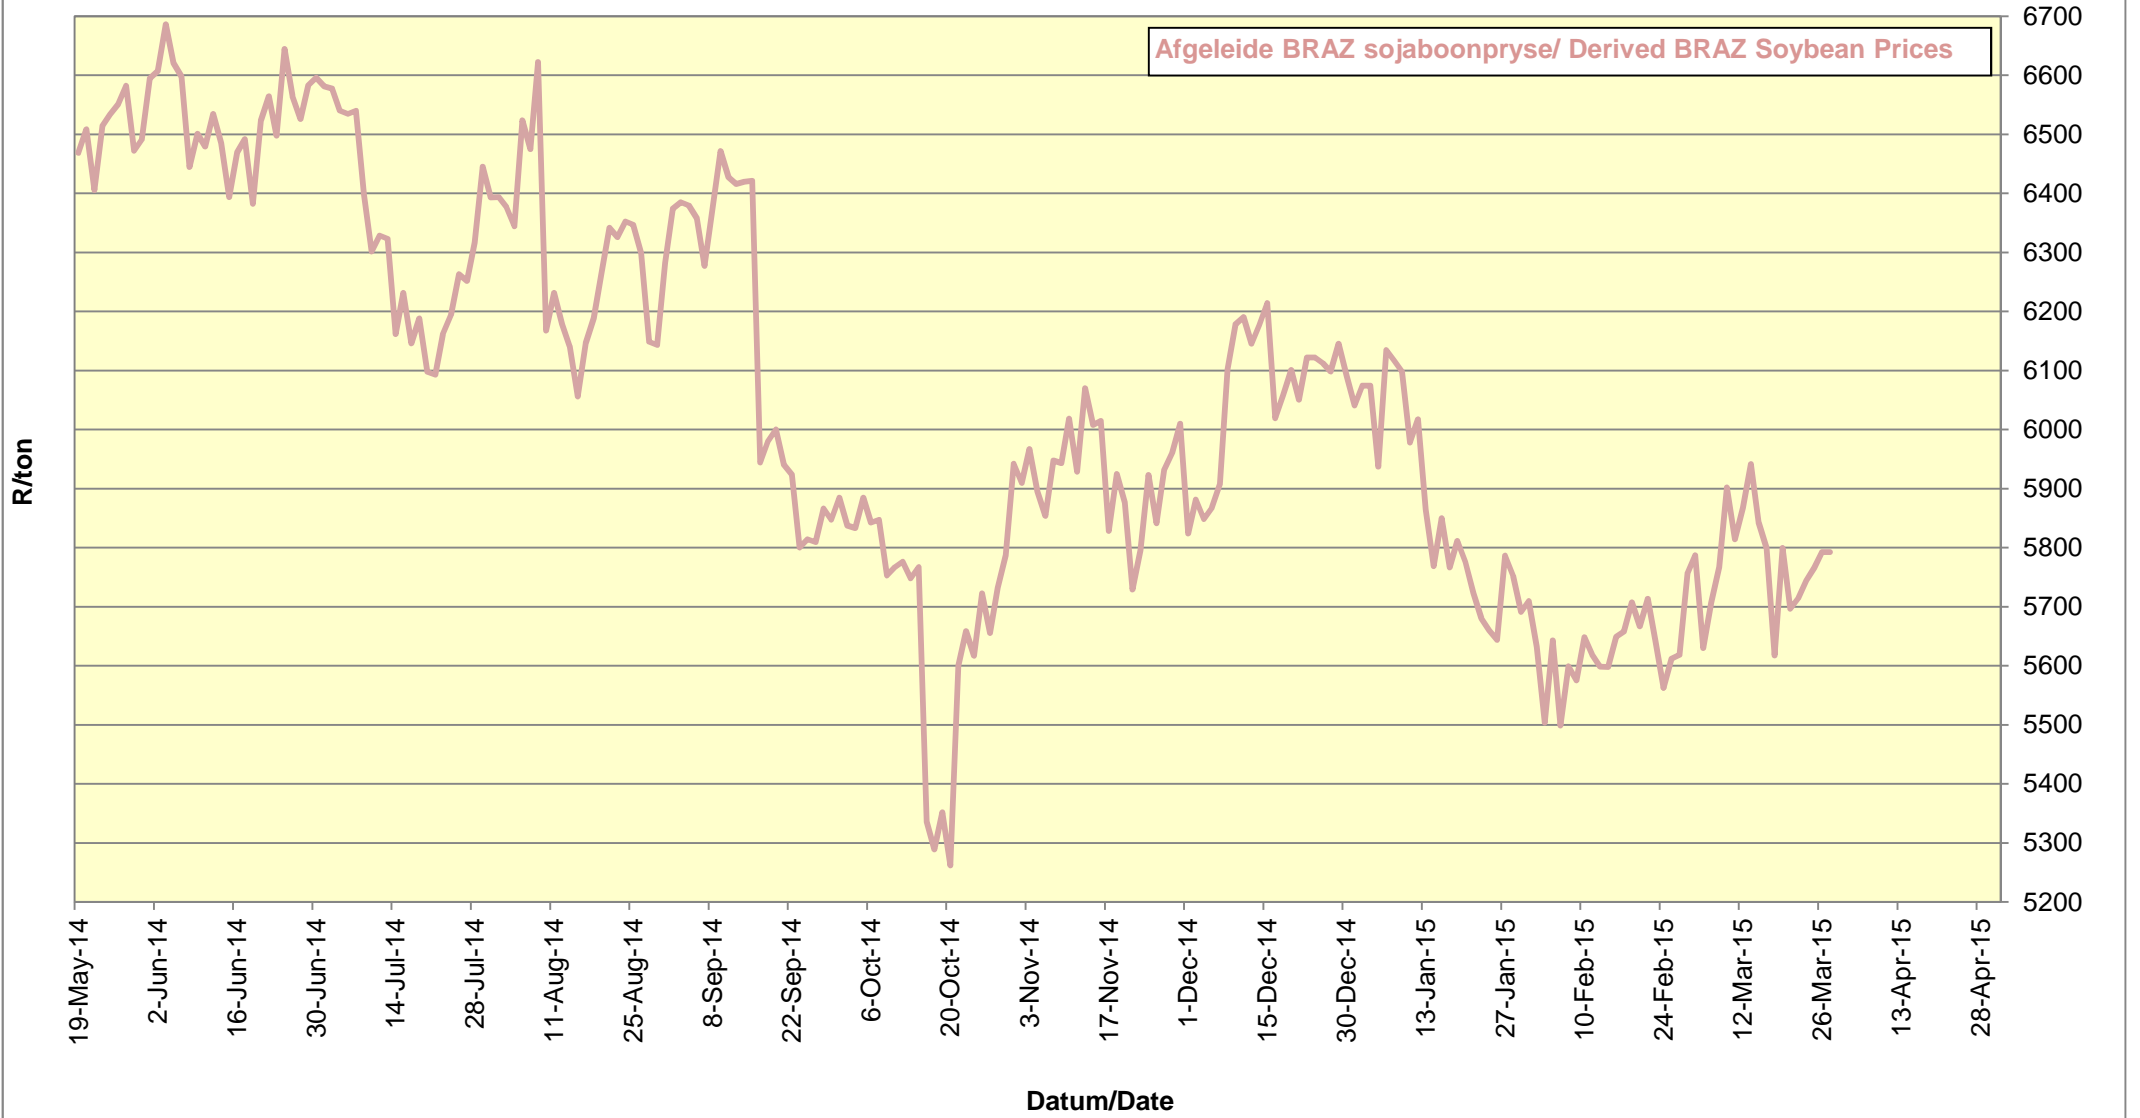

PRYSE VAN SOJABONE GELEWER IN RANDFONTEIN PRICES OF SOYBEANS DELIVERED IN RANDFONTEIN