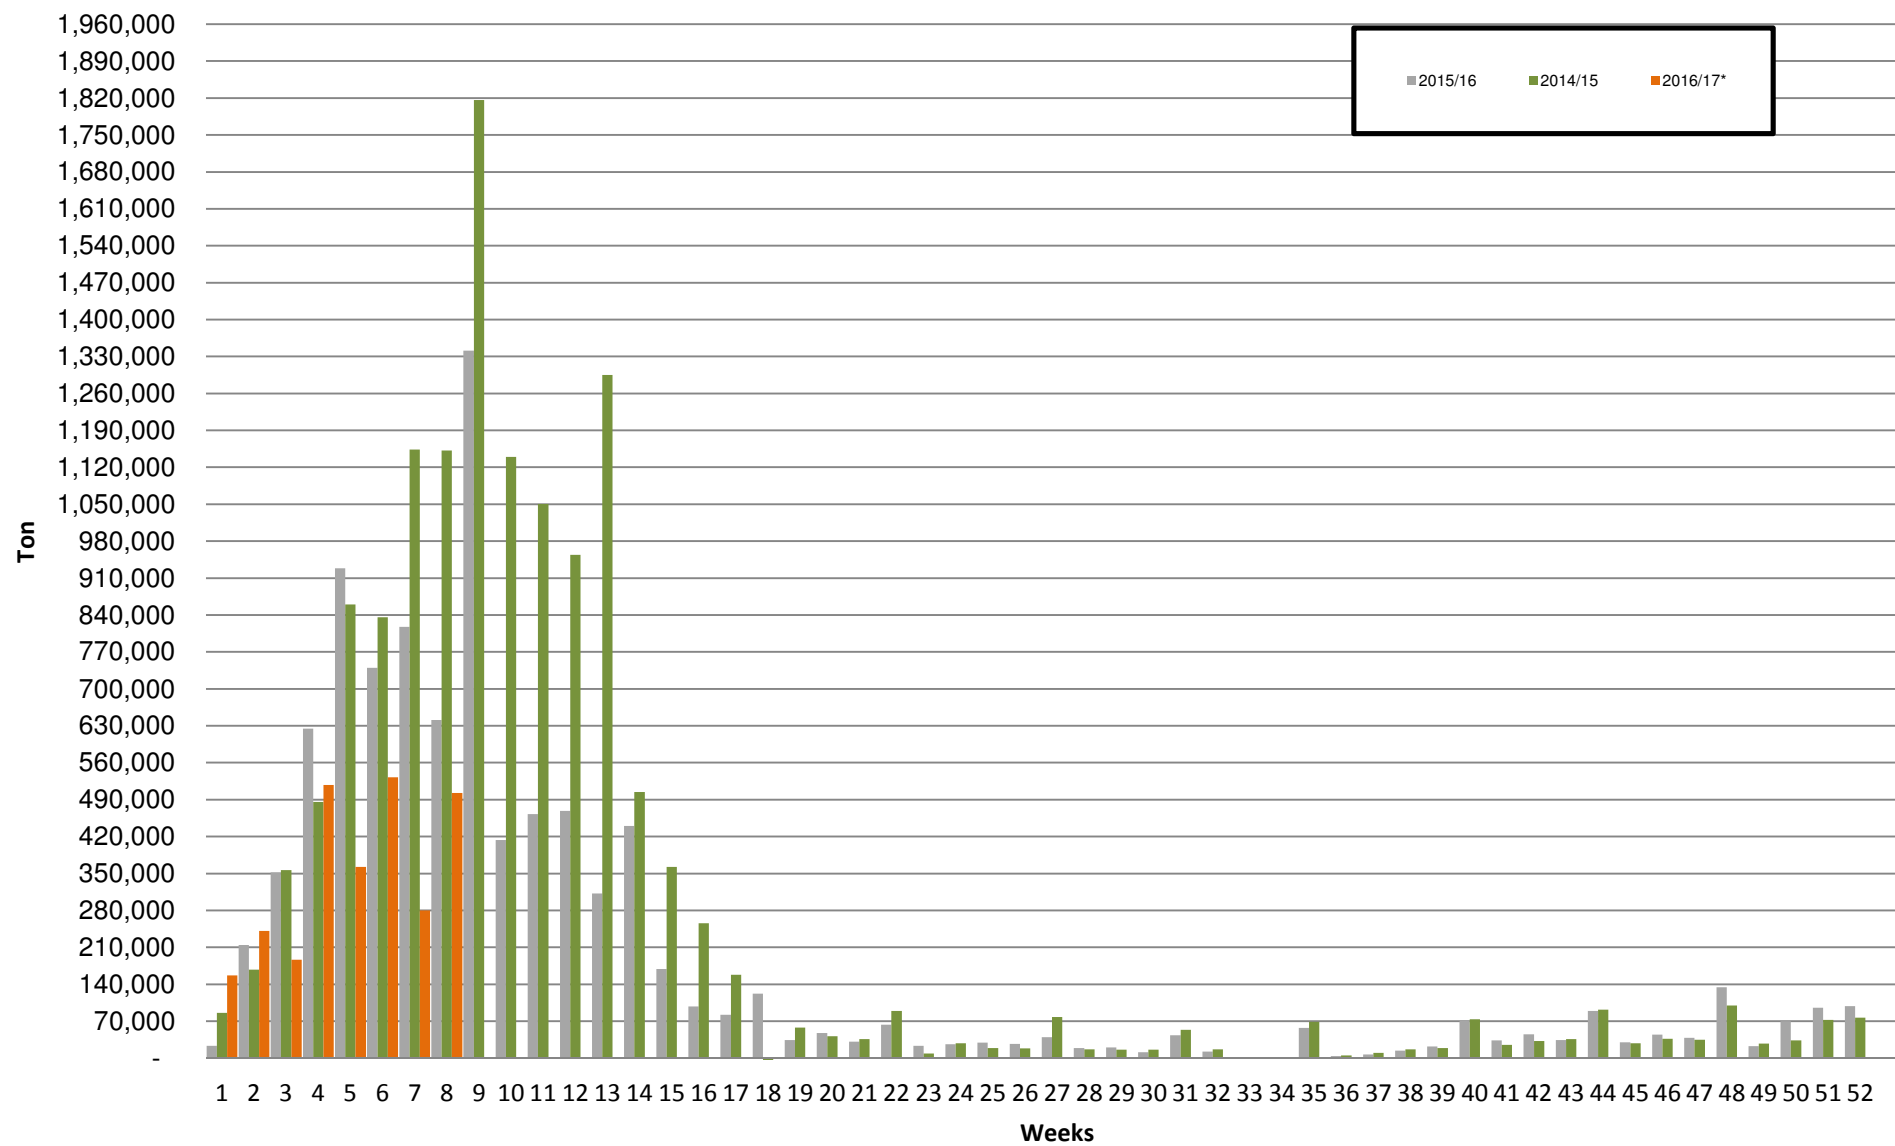

# White Maize: Weekly producer deliveries

# Yellow Maize: Weekly producer deliveries

## Weeklikse mielielewerings (Bemarkingsjaar: Mei tot April 2016/17)

## Weeklikse totale mielielewerings (Bemarkingsjaar: Mei tot April)