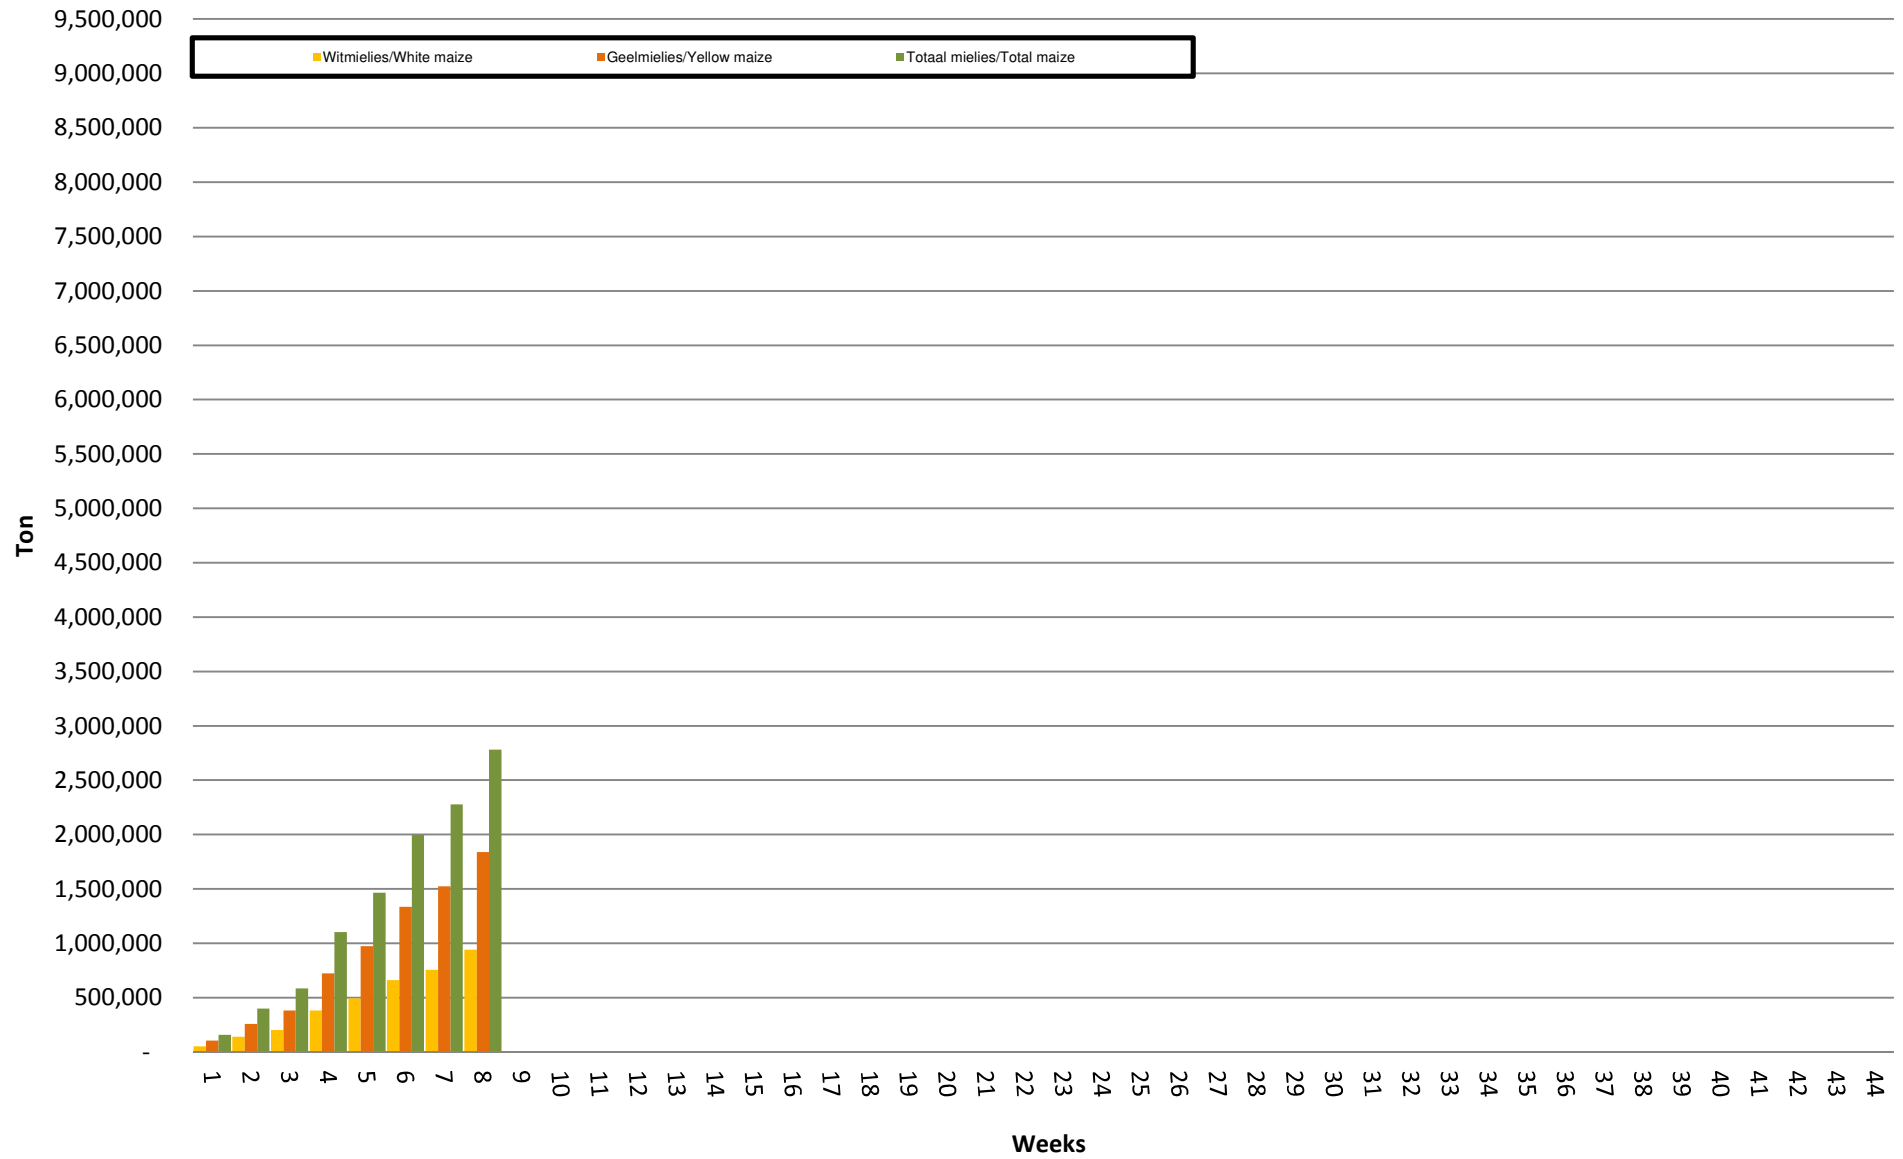

Weeklikse kumulatiewe mielielewerings (Bemarkingsjaar: Mei tot April)