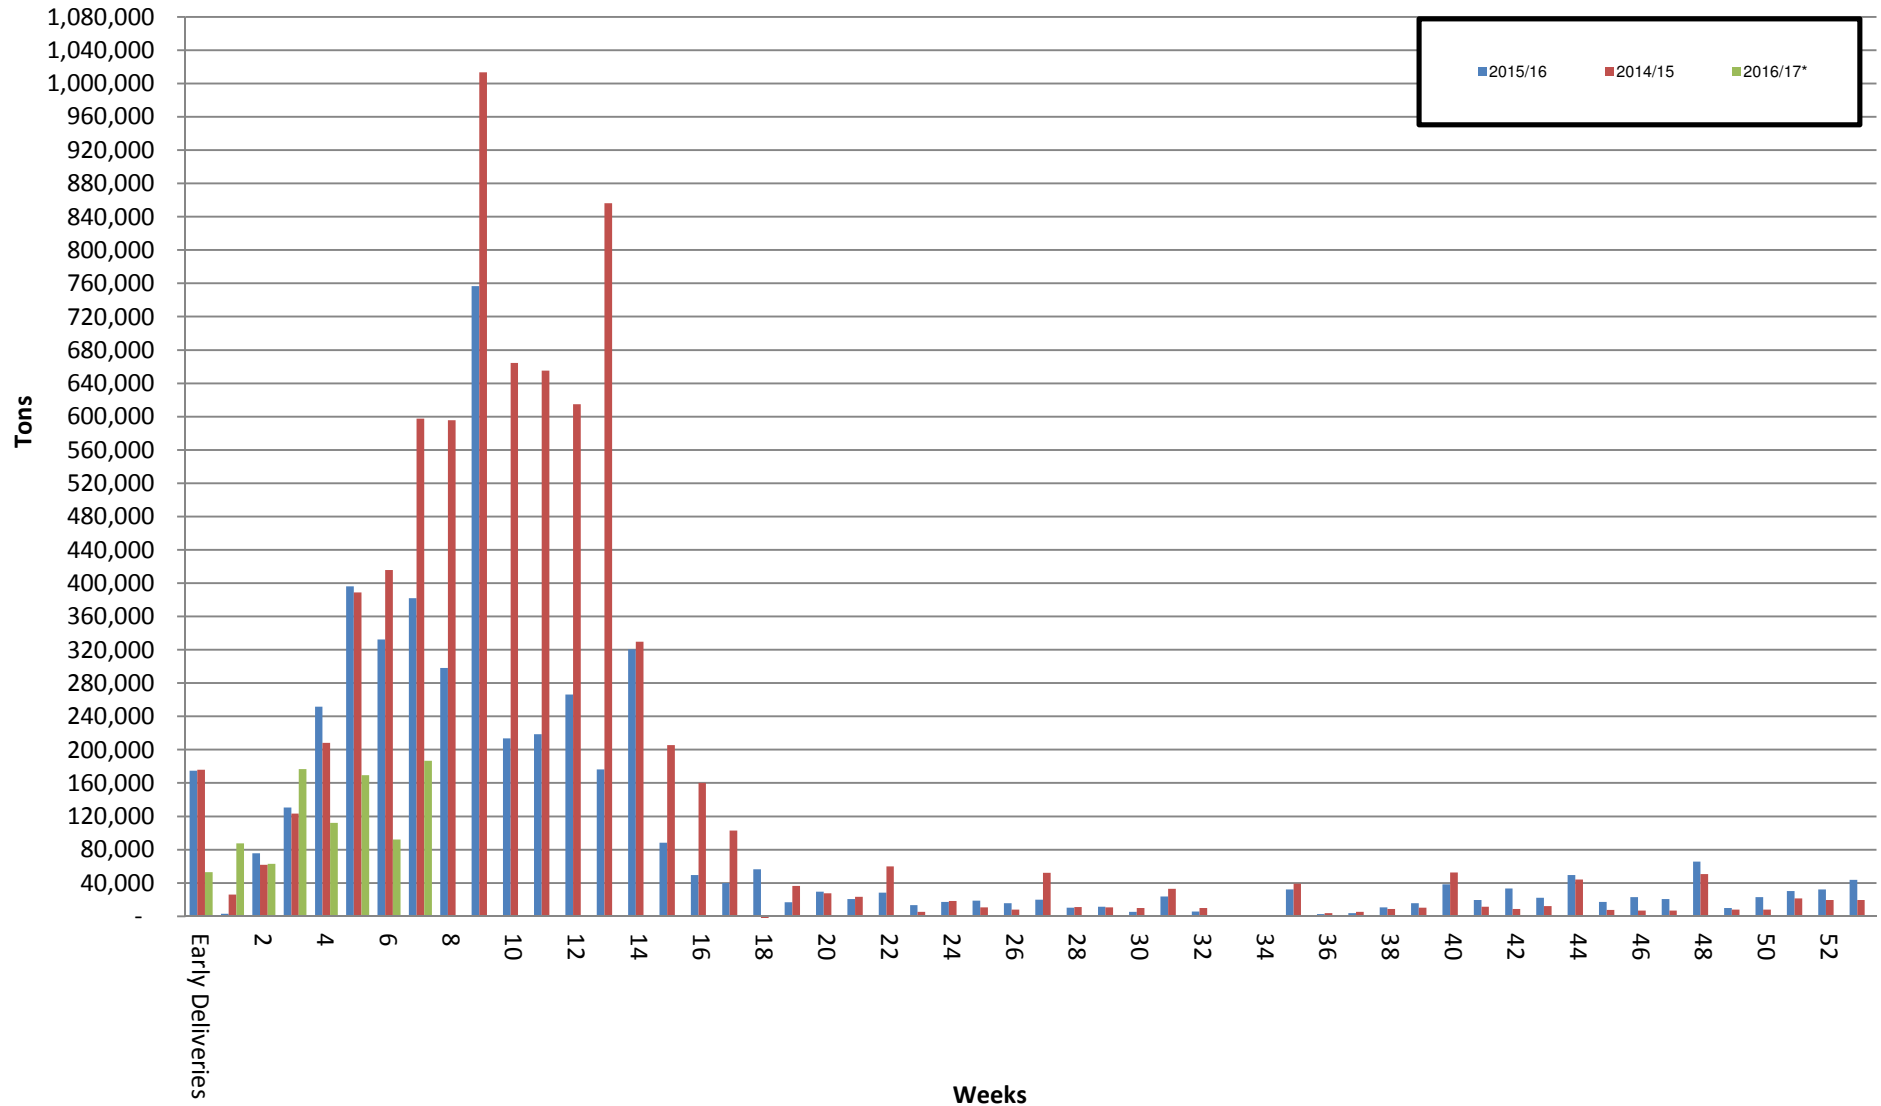

# White Maize: Weekly producer deliveries

# Yellow Maize: Weekly producer deliveries

## Weeklikse mielielewerings (Bemarkingsjaar: Mei tot April 2016/17)

## Weeklikse totale mielielewerings (Bemarkingsjaar: Mei tot April)