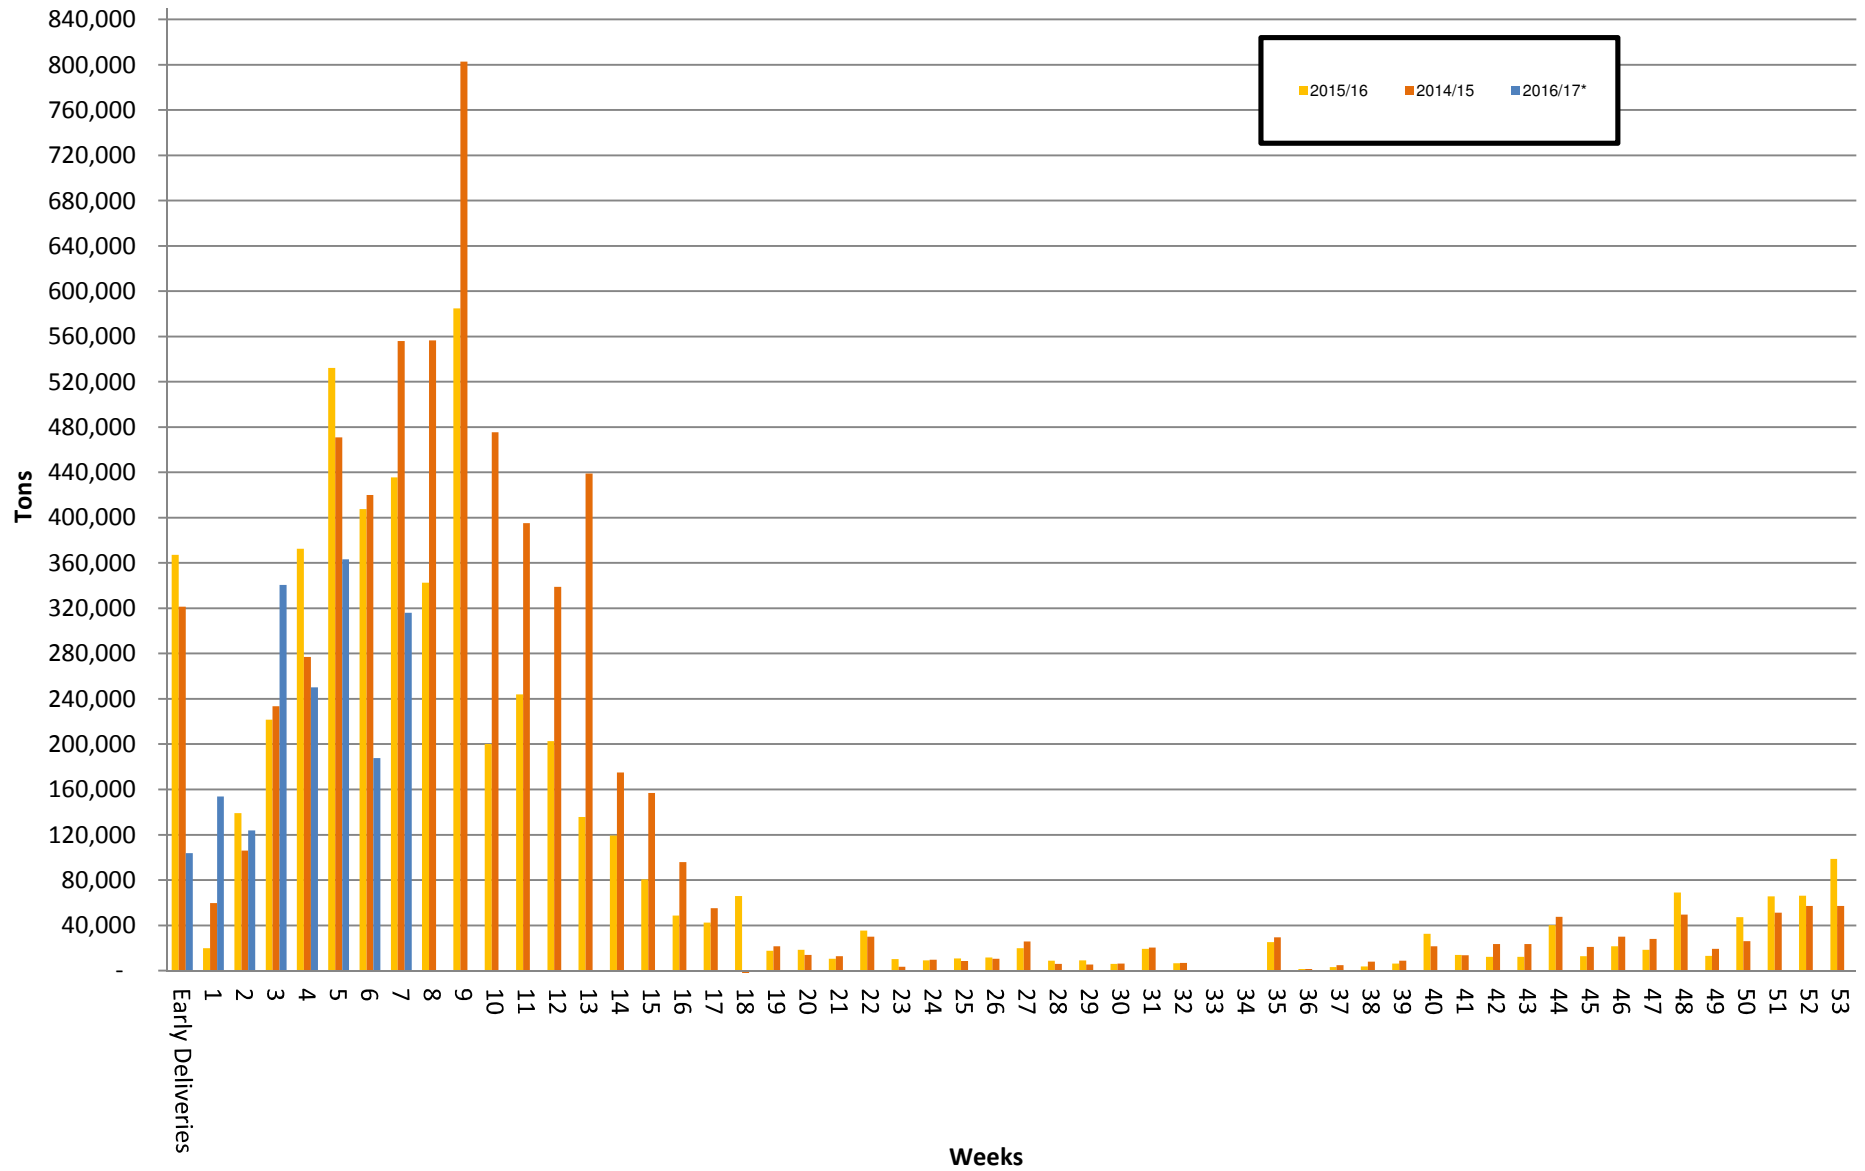

# White Maize: Weekly producer deliveries

# Yellow Maize: Weekly producer deliveries

## Weeklikse mielielewerings (Bemarkingsjaar: Mei tot April 2016/17)

## Weeklikse totale mielielewerings (Bemarkingsjaar: Mei tot April)