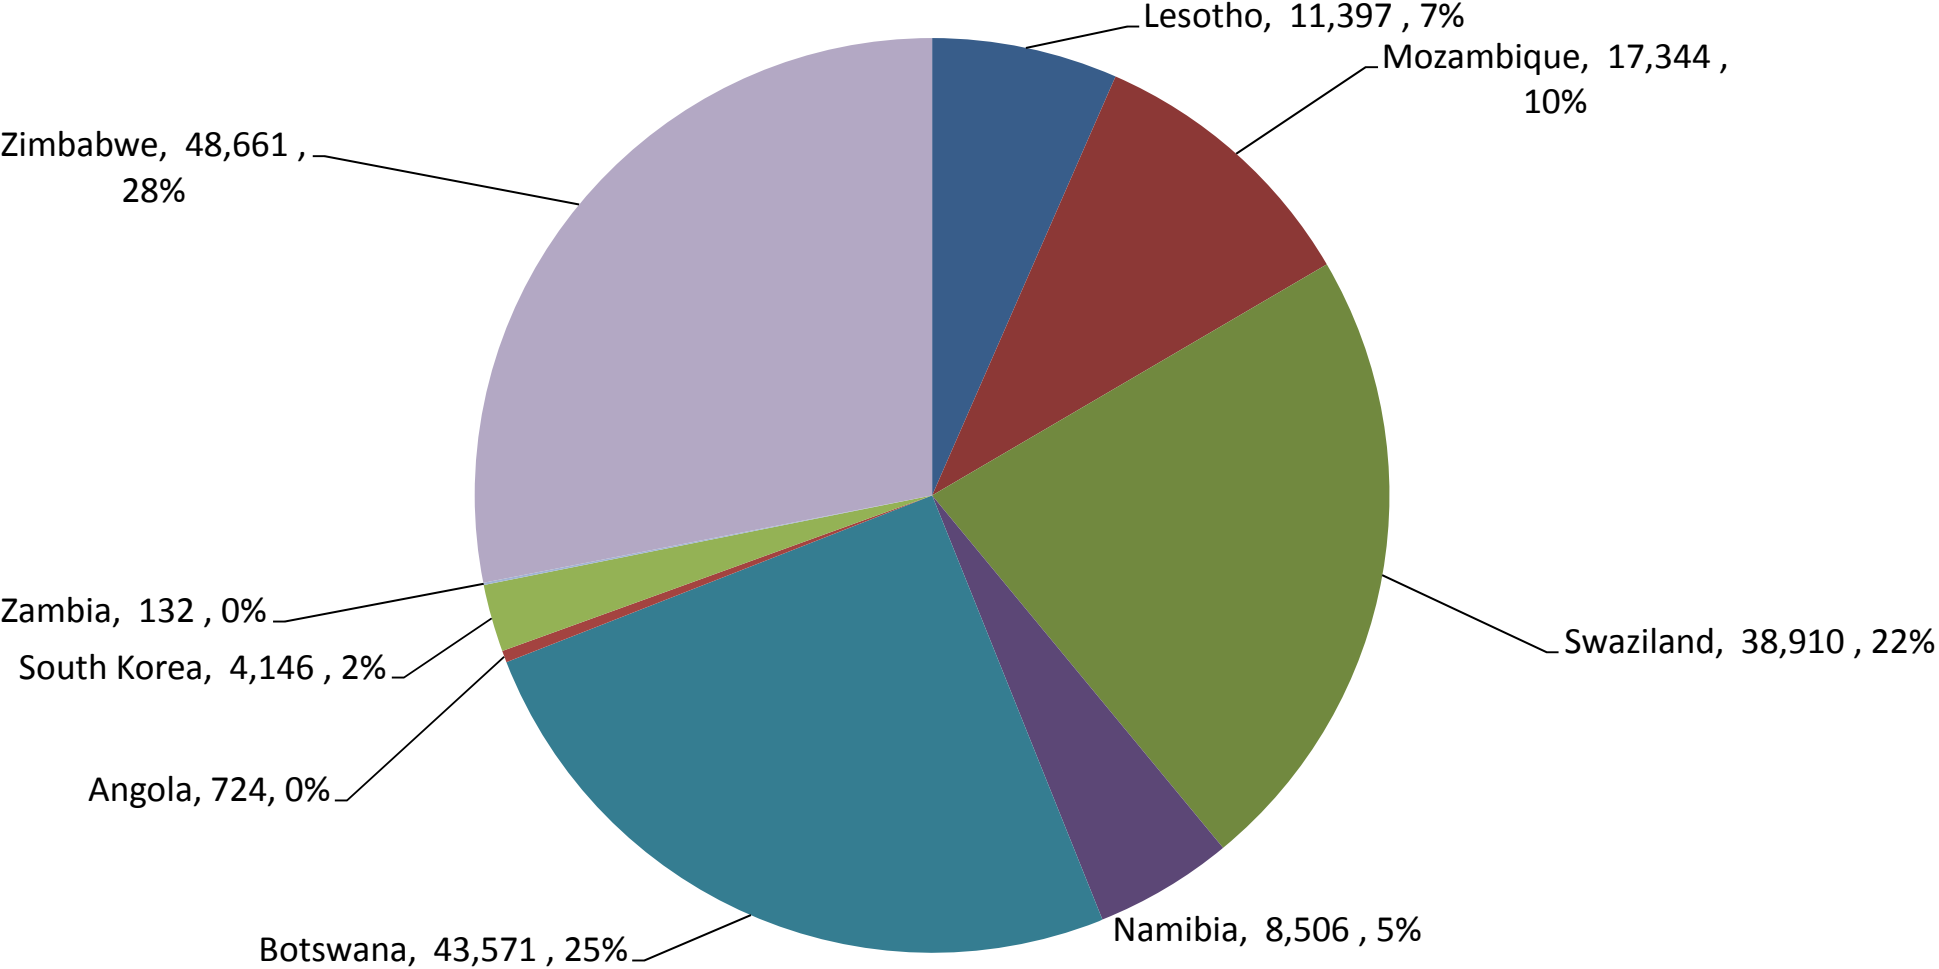

Yellow Maize Exports for 2016/17 (ton, %)

White Maize Exports for 2016/17 (ton, %)

RSA Weeklikse mielie-uitvoere RSA Weekly maize exports

Cumulative Exports of Yellow Maize for 2016/17

■ SAGIS: WEEKLIJSE INVOERE EN UITVOERE 2016/17 BemarKingseizoen

◆ SAGIS: WEEKLIJSE INVOERE EN UITVOERE 2015/16 BemarKingseizoen

Cumulative Exports of White Maize for 2016/17

■ SAGIS: WEEKLIKSE INVOERE EN UITVOERE 2015/16 BemarKingseizoen
◆ SAGIS: WEEKLIKSE INVOERE EN UITVOERE 2016/17 BemarKingseizoen