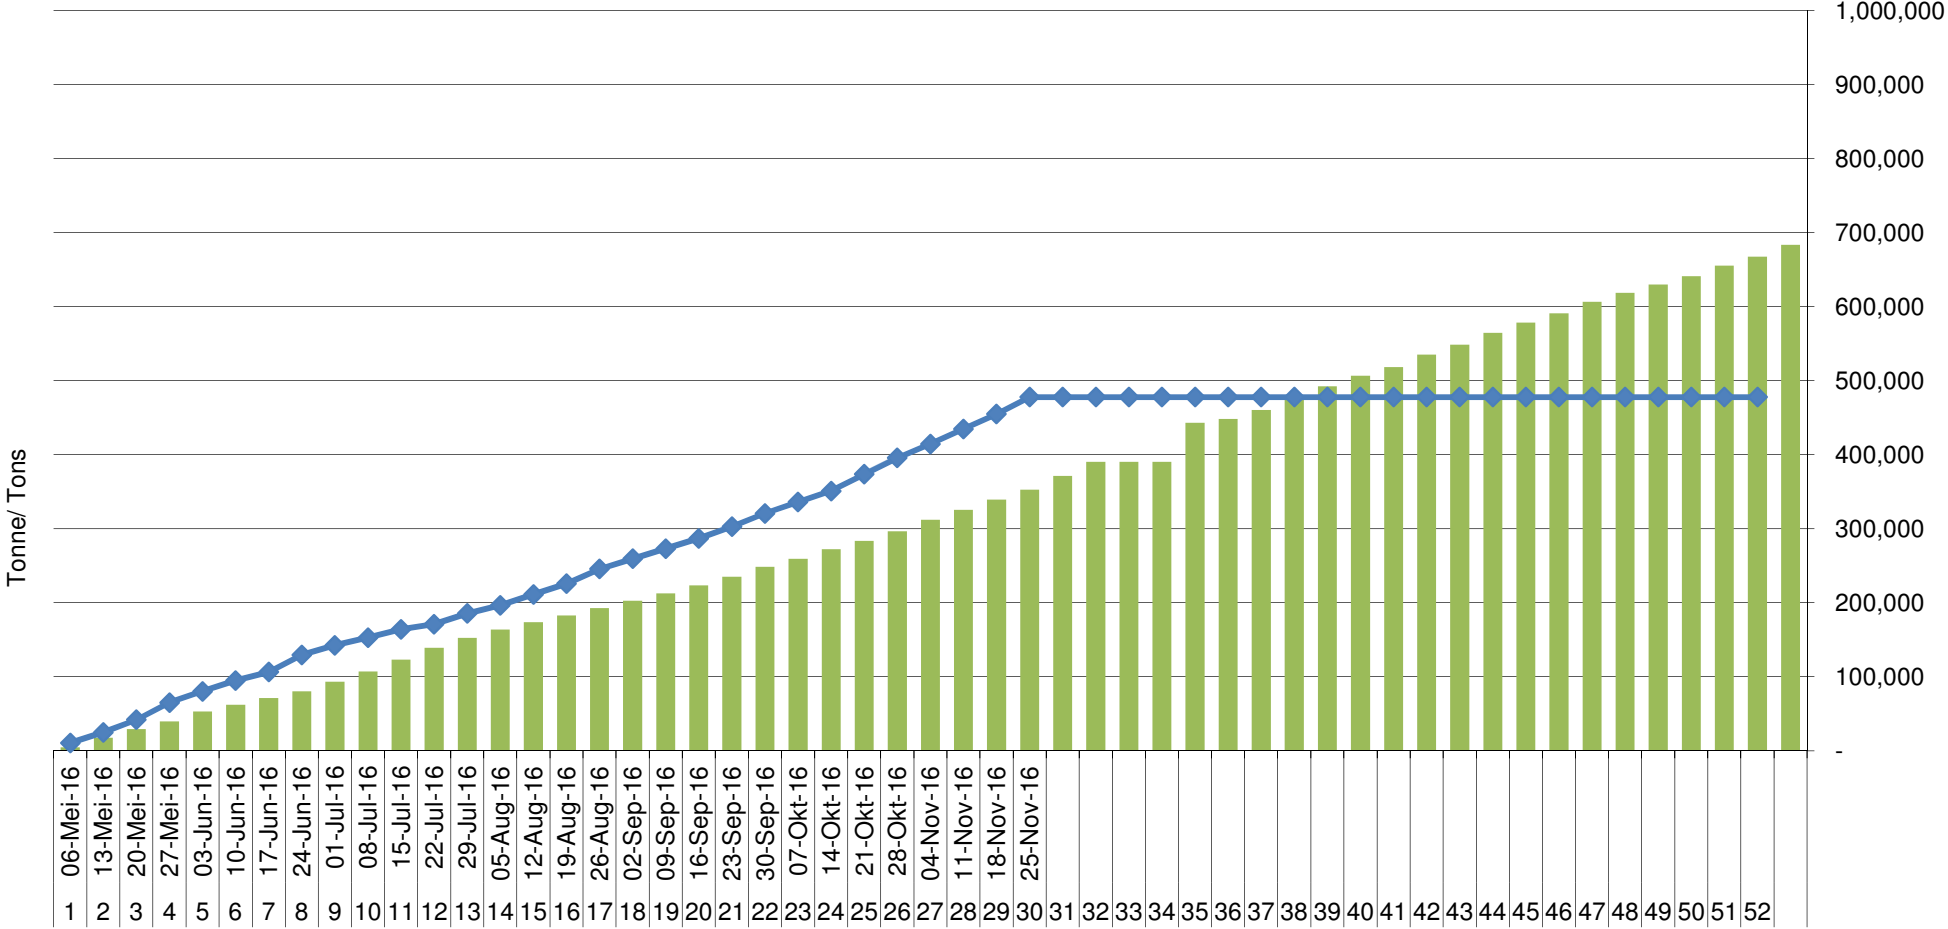

Cumulative Exports of Maize for 2016/17

■ SAGIS: WEEKLIKSE INVOERE EN UITVOERE 2015/16 BemarKingseisoen
◆ SAGIS: WEEKLIKSE INVOERE EN UITVOERE 2016/17 BemarKingseisoen