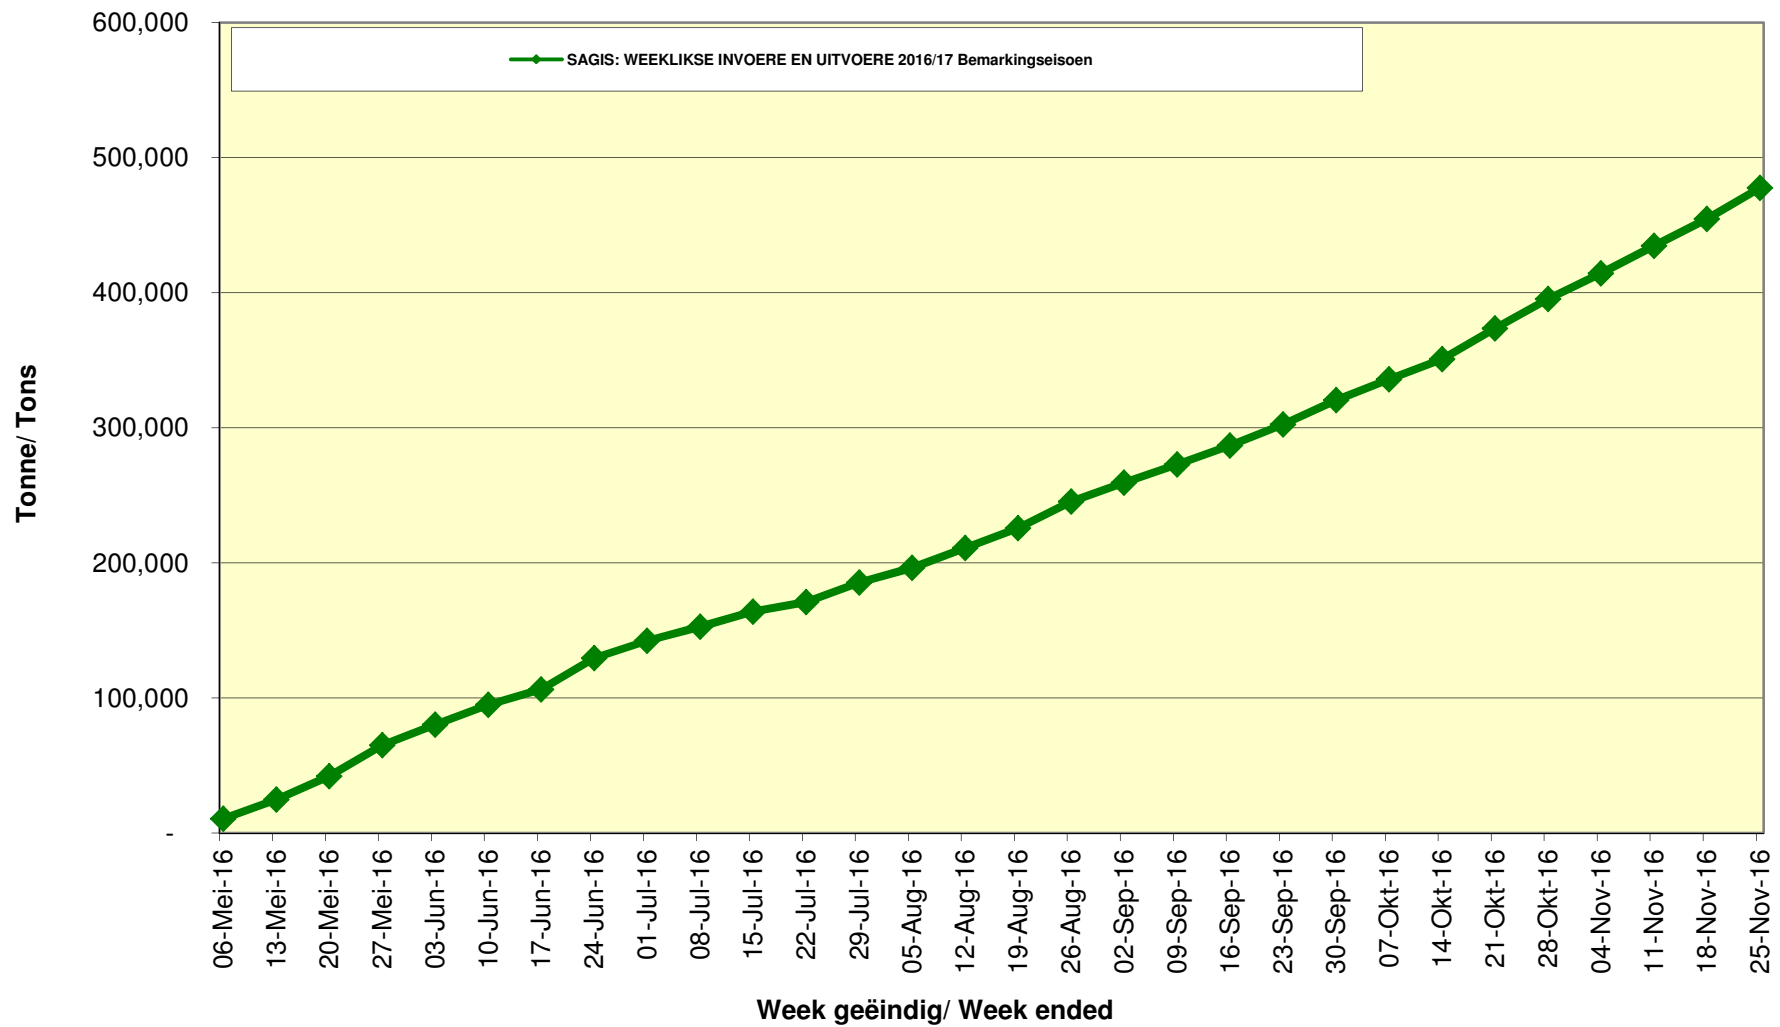

◆ SAGIS: WEEKLIJSE INVOERE EN UITVOERE 2015/16 BemarKingseizoen

Cumulative Exports of White Maize for 2016/17

■ SAGIS: WEEKLIKSE INVOERE EN UITVOERE 2015/16 BemarKingseizoen
◆ SAGIS: WEEKLIKSE INVOERE EN UITVOERE 2016/17 BemarKingseizoen

Cumulative Exports of Maize for 2016/17

■ SAGIS: WEEKLIKSE INVOERE EN UITVOERE 2015/16 BemarKingseisoen
◆ SAGIS: WEEKLIKSE INVOERE EN UITVOERE 2016/17 BemarKingseisoen

Cumulative Exports of Maize 2016/17 Bemarkingseisoen/ Marketing season