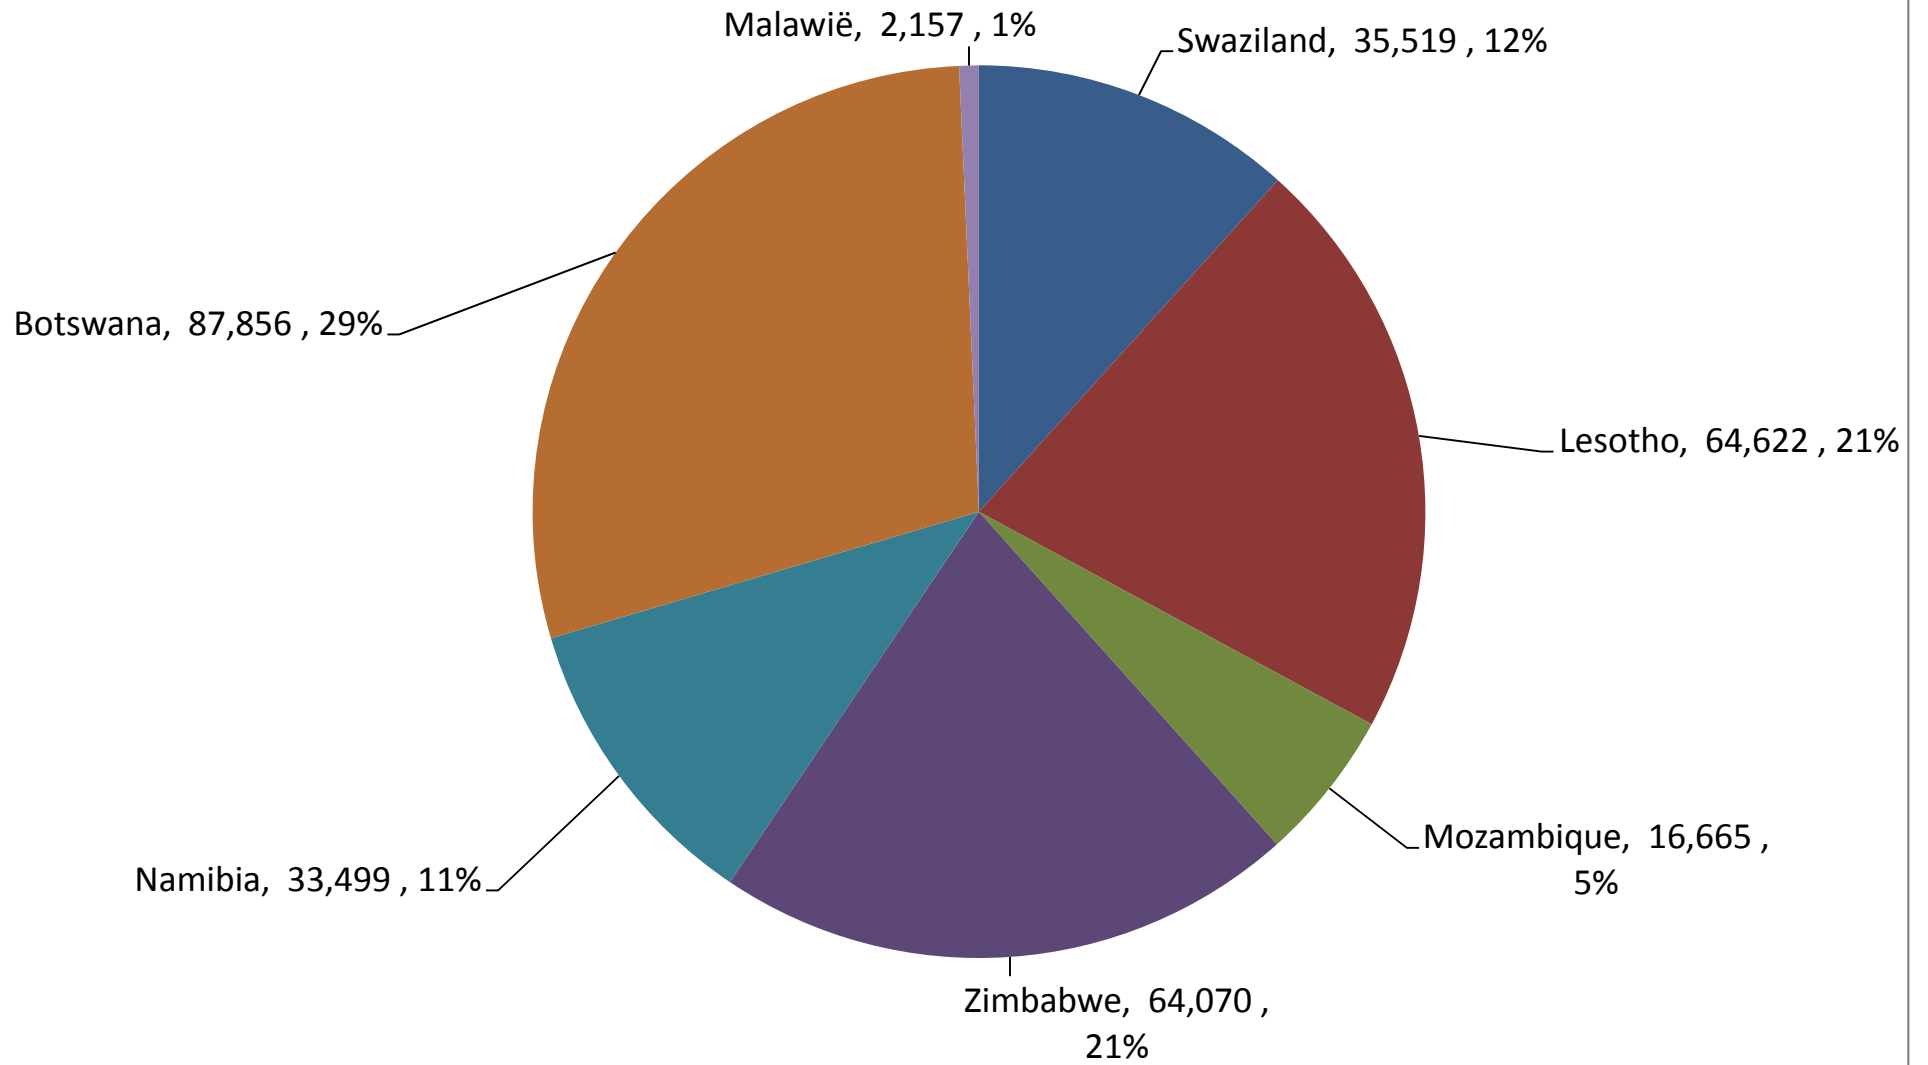

Yellow Maize Exports for 2016/17 (ton, %)

White Maize Exports for 2016/17 (ton, %)

RSA Weeklikse mielie-uitvoere RSA Weekly maize exports

Cumulative Exports of Yellow Maize for 2016/17

■ SAGIS: WEEKLIJSE INVOERE EN UITVOERE 2016/17 BemarKingseizoen

◆ SAGIS: WEEKLIJSE INVOERE EN UITVOERE 2015/16 BemarKingseizoen

Cumulative Exports of White Maize for 2016/17

■ SAGIS: WEEKLIKSE INVOERE EN UITVOERE 2015/16 BemarKingseizoen
◆ SAGIS: WEEKLIKSE INVOERE EN UITVOERE 2016/17 BemarKingseizoen