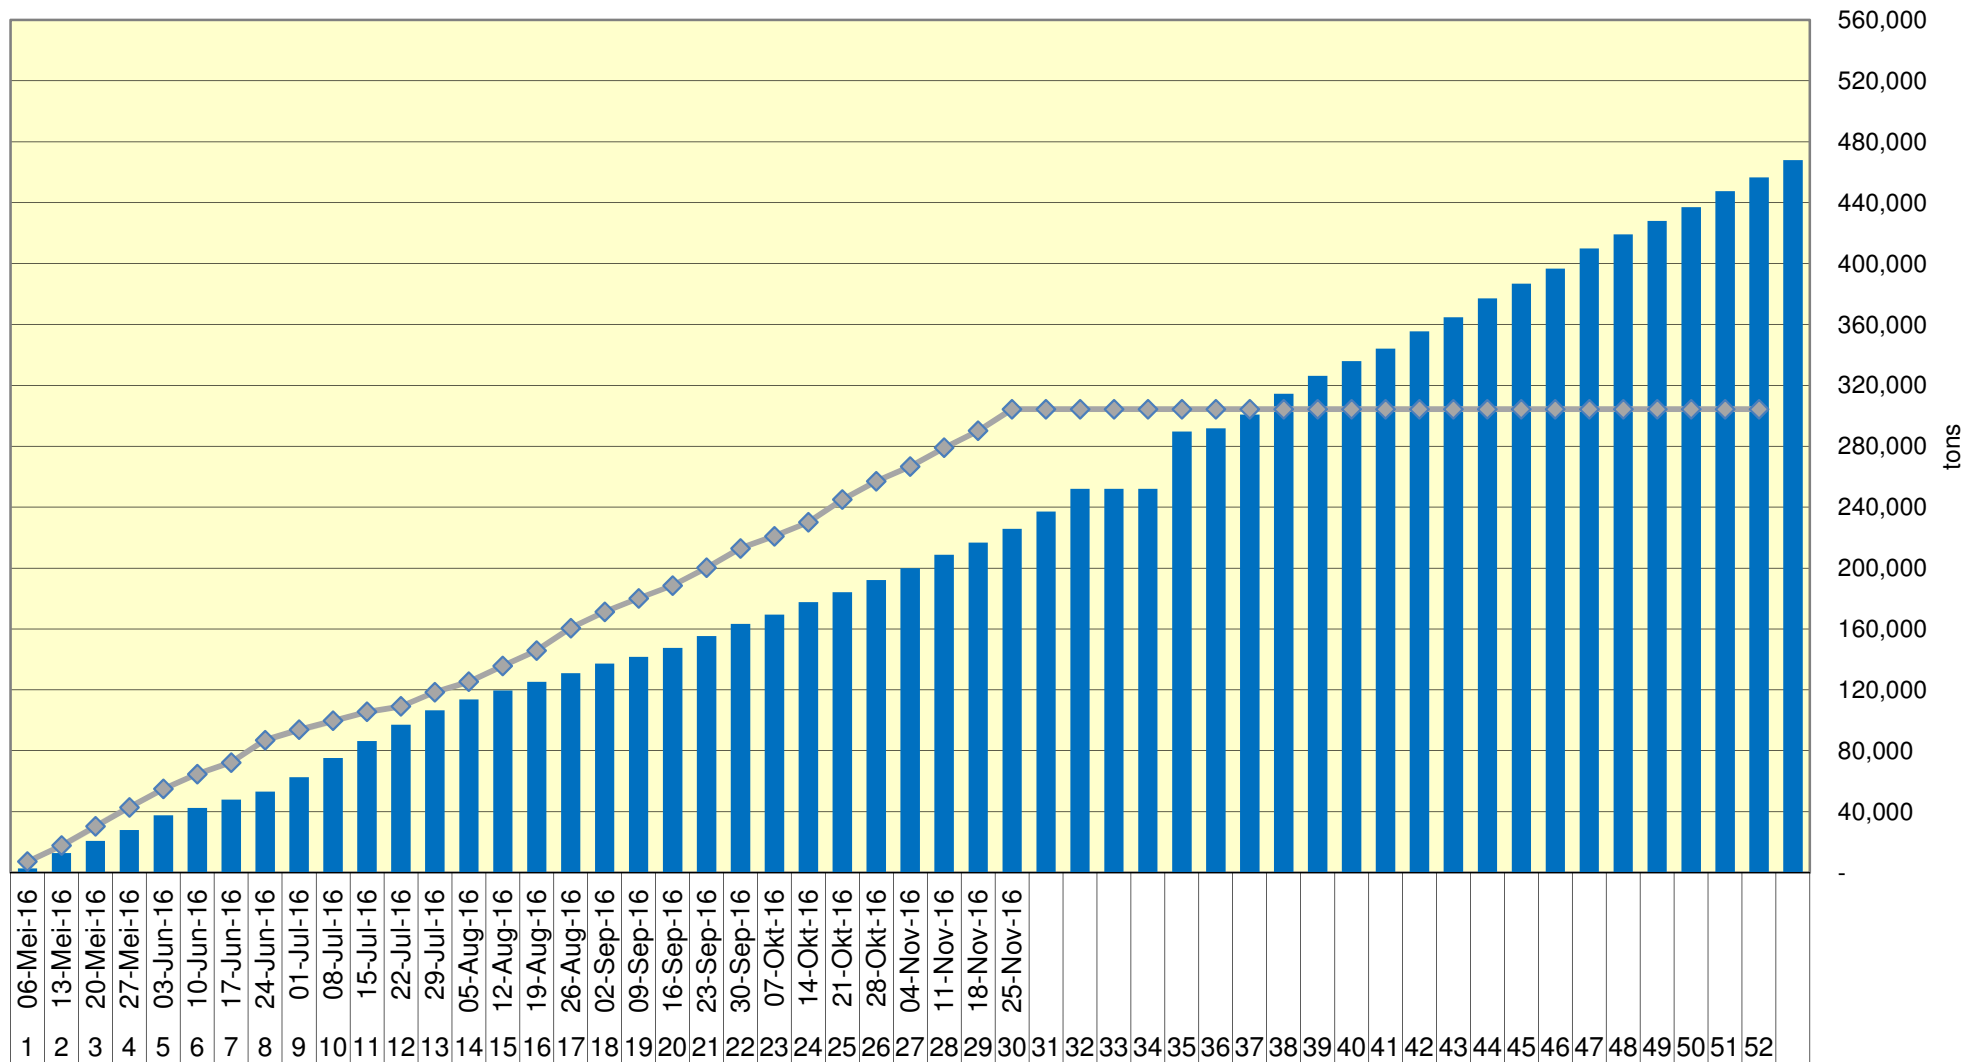

Yellow Maize Exports for 2016/17 (ton, %)

White Maize Exports for 2016/17 (ton, %)

RSA Weeklikse mielie-uitvoere RSA Weekly maize exports

Cumulative Exports of Yellow Maize for 2016/17

■ SAGIS: WEEKLIJSE INVOERE EN UITVOERE 2016/17 BemarKingseizoen

◆ SAGIS: WEEKLIJSE INVOERE EN UITVOERE 2015/16 BemarKingseizoen

Cumulative Exports of White Maize for 2016/17

■ SAGIS: WEEKLIKSE INVOERE EN UITVOERE 2015/16 BemarKingseizoen
◆ SAGIS: WEEKLIKSE INVOERE EN UITVOERE 2016/17 BemarKingseizoen