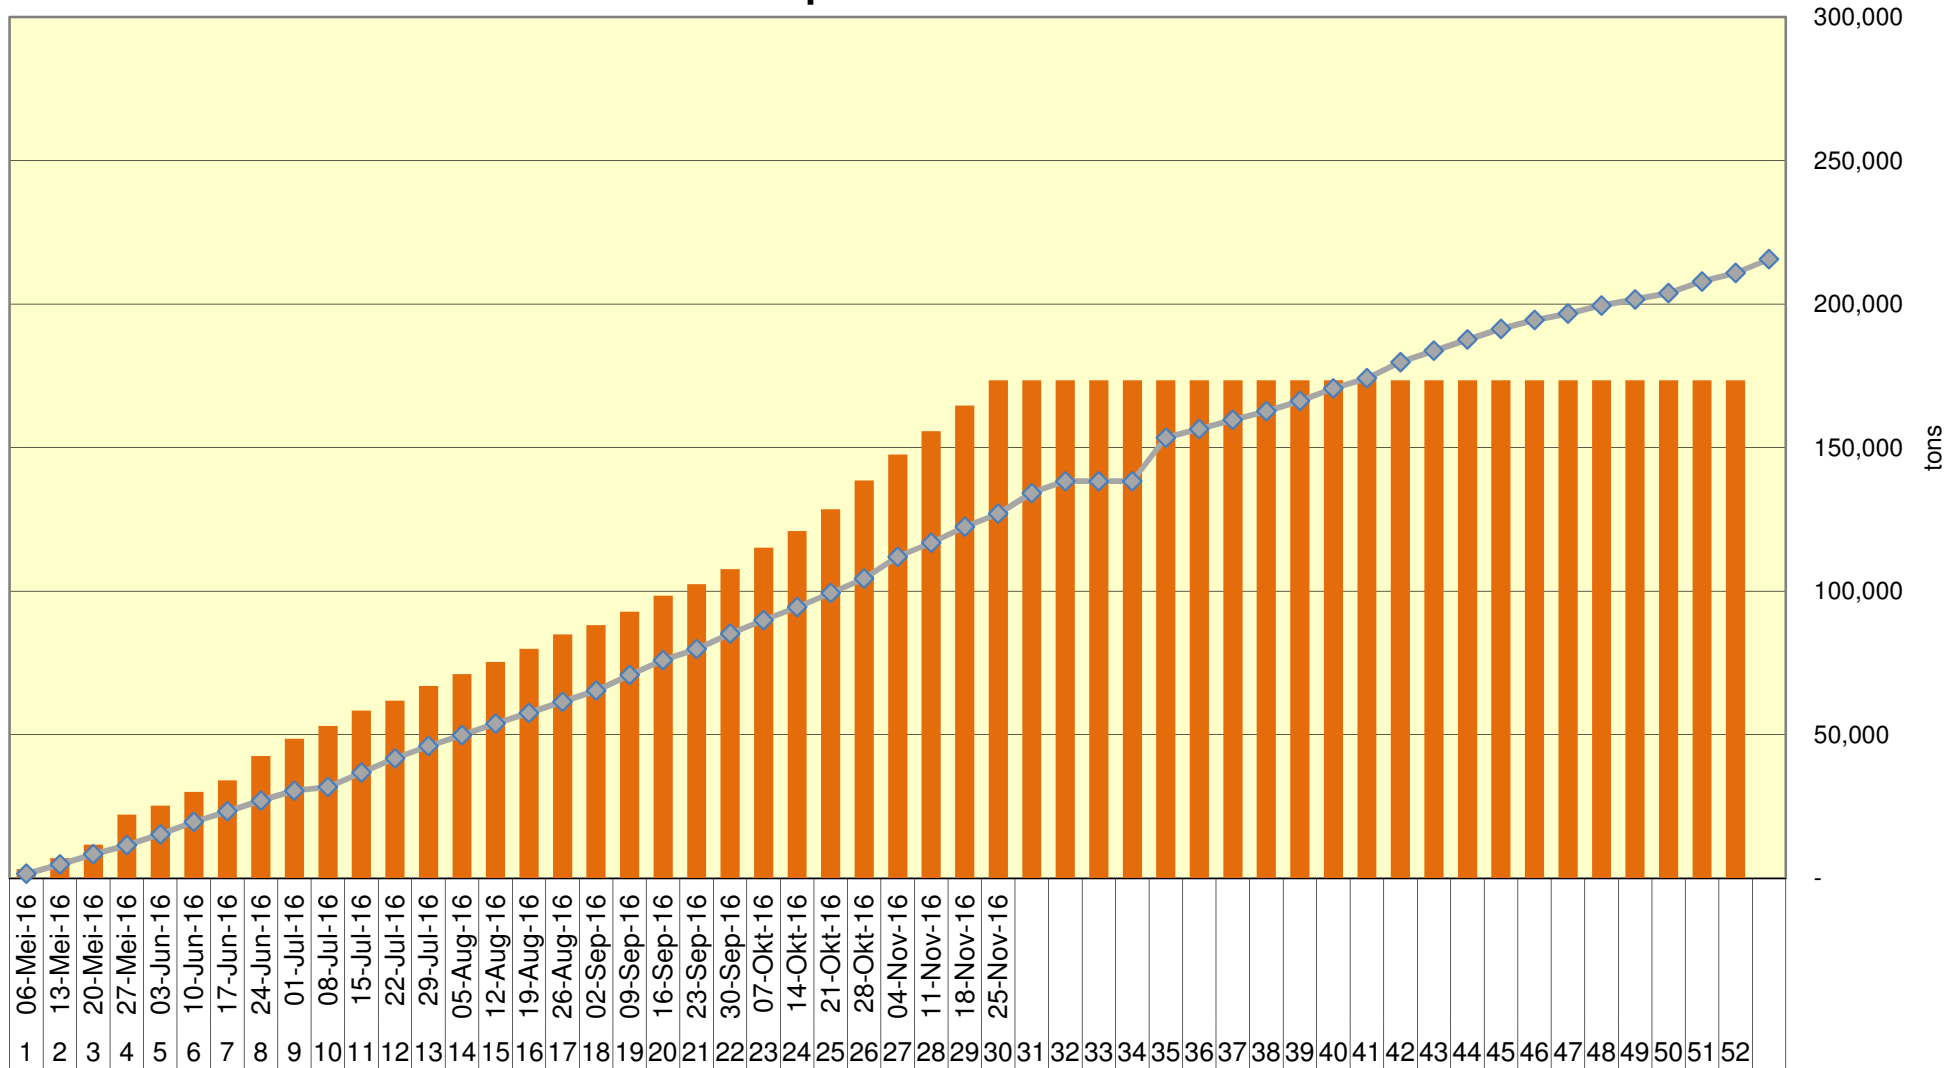

Yellow Maize Exports for 2016/17 (ton, %)

White Maize Exports for 2016/17 (ton, %)

RSA Weeklikse mielie-uitvoere RSA Weekly maize exports

Cumulative Exports of Yellow Maize for 2016/17

■ SAGIS: WEEKLIJSE INVOERE EN UITVOERE 2016/17 BemarKingseizoen

◆ SAGIS: WEEKLIJSE INVOERE EN UITVOERE 2015/16 BemarKingseizoen

Cumulative Exports of White Maize for 2016/17

■ SAGIS: WEEKLIKSE INVOERE EN UITVOERE 2015/16 BemarKingseizoen
◆ SAGIS: WEEKLIKSE INVOERE EN UITVOERE 2016/17 BemarKingseizoen