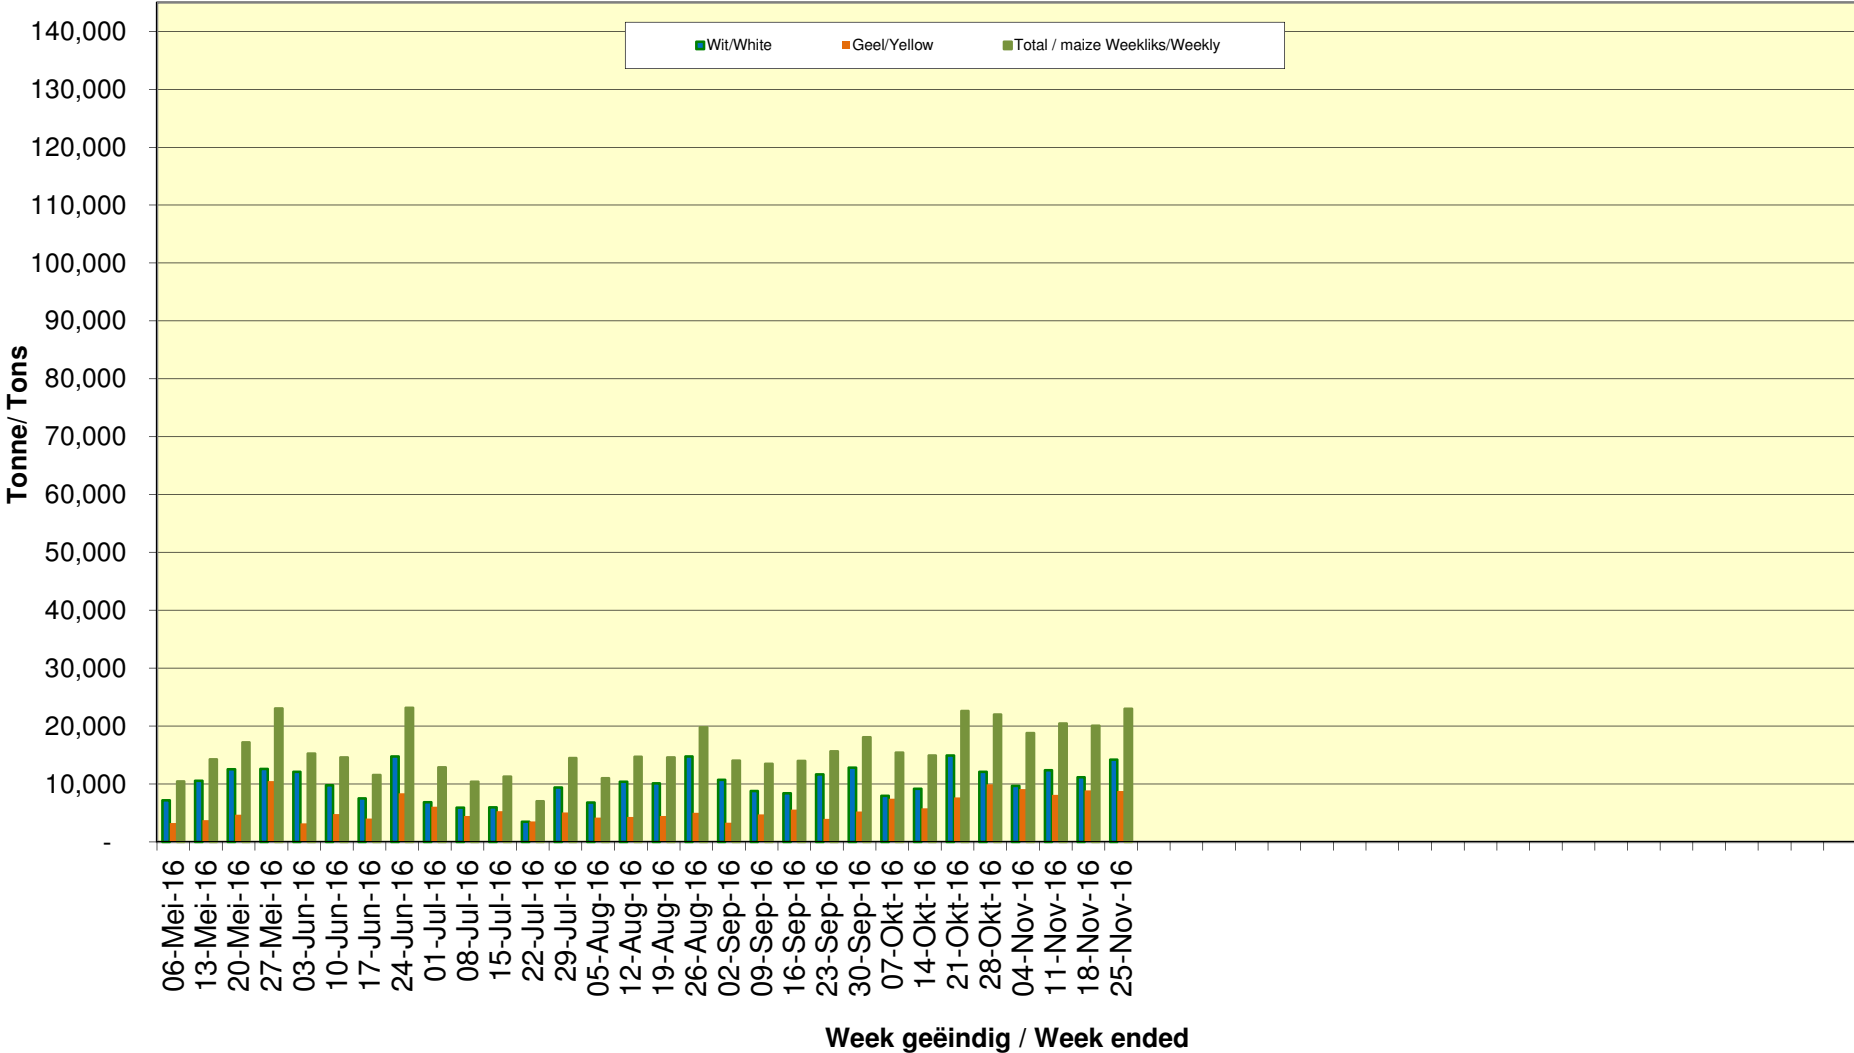

Yellow Maize Exports for 2016/17 (ton, %)

White Maize Exports for 2016/17 (ton, %)

RSA Weeklikse mielie-uitvoere RSA Weekly maize exports

Cumulative Exports of Yellow Maize for 2016/17

■ SAGIS: WEEKLIJSE INVOERE EN UITVOERE 2016/17 BemarKingseizoen

◆ SAGIS: WEEKLIJSE INVOERE EN UITVOERE 2015/16 BemarKingseizoen

Cumulative Exports of White Maize for 2016/17

■ SAGIS: WEEKLIKSE INVOERE EN UITVOERE 2015/16 BemarKingseizoen
◆ SAGIS: WEEKLIKSE INVOERE EN UITVOERE 2016/17 BemarKingseizoen